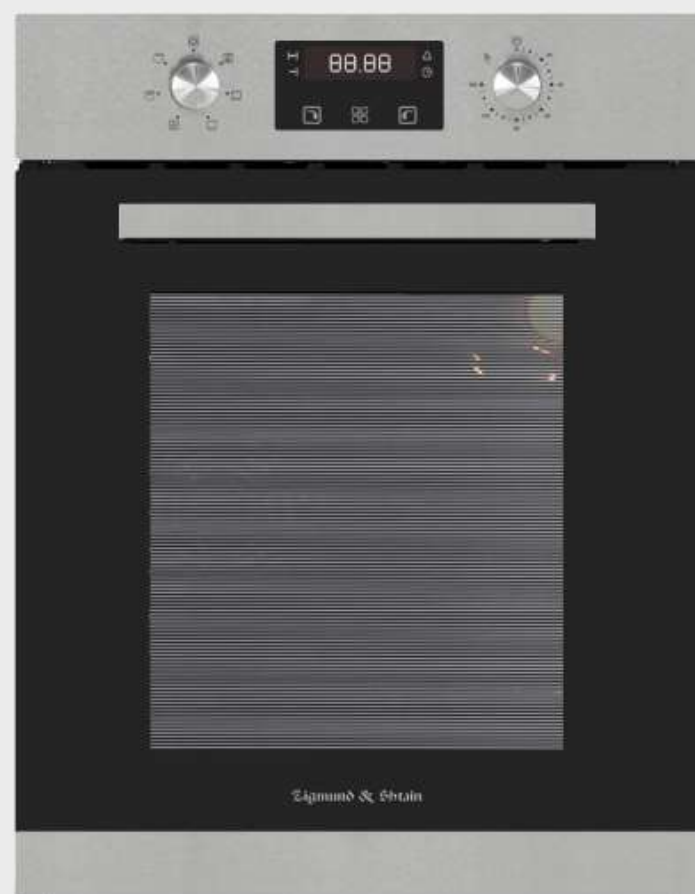

E 173 S

Встраиваемый духовой шкаф	E 173 B/S/W
Ширина	45 см
Объем	51 л
Тангенциальное охлаждение	есть
Стекла дверцы	двойное съемное стекло
Холодный фронт	есть
Эмаль лёгкой очистки	есть
Управление	поворотные переключатели + сенсорное
Мощность	2200 Вт
Количество функций	6
Панорамное внутреннее стекло	Smart Eye
Боковые направляющие	хромированные
Конвектор	есть
Материал фасада	закаленное стекло (B/W) закаленное стекло + нержавеющая сталь (S)

51 литр

6 функций

Конвектор

Поворотные переключатели

Сенсорное управление

Общий объем	Габариты	Габариты ниши для встраивания
51 л	445*600*600 мм	410*550*589 мм

*данные приведены справочно, реальные характеристики продукта могут отличаться