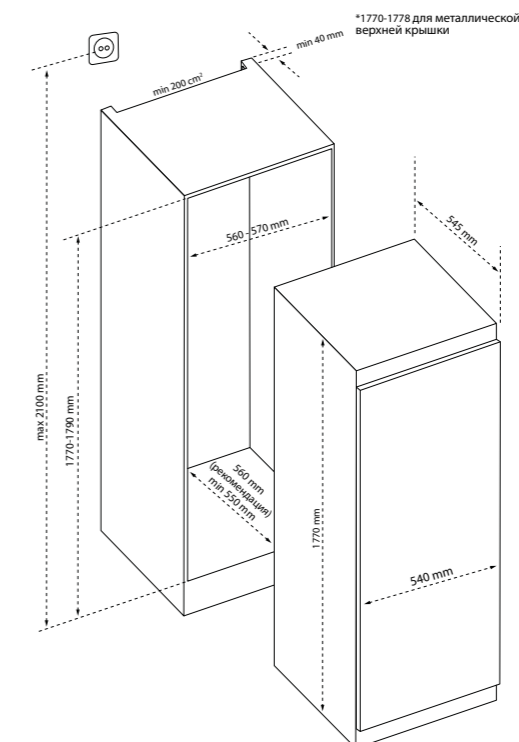

Технология No Frost
Звуковая сигнализация
7 ящиков
1 большой ящик
1 льдогенератор Twist ice
Автономный режим морозильной камеры: 6 ч
Производительность: 11,5 кг/24 ч
Размеры прибора (мм): В 1770 x Ш 540 x Г 545