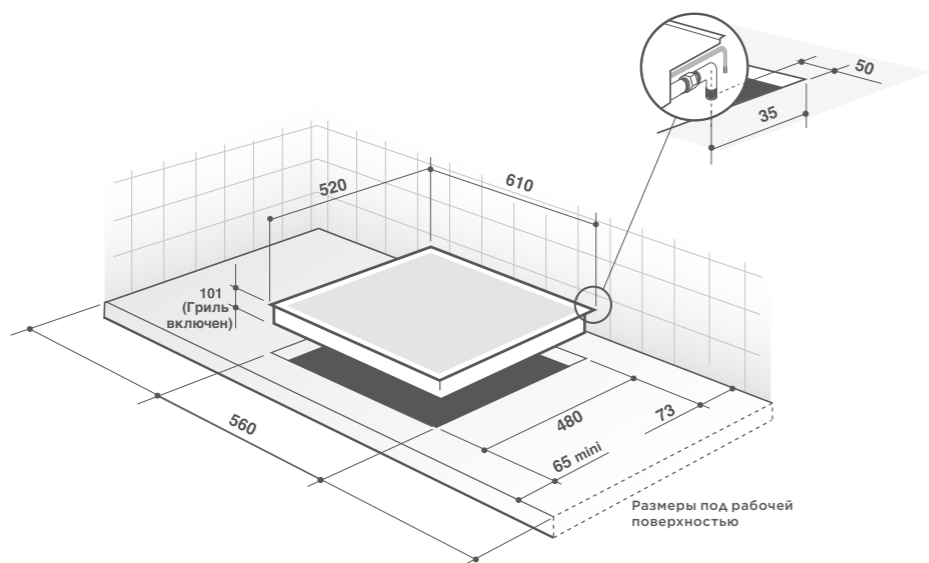

Размеры под рабочей поверхностью