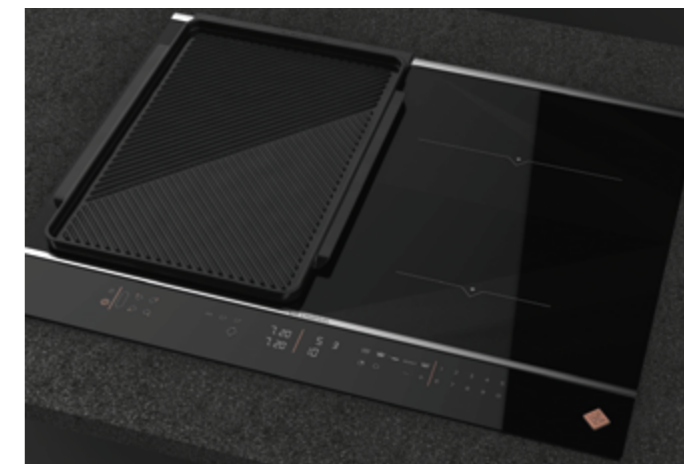

С варочной панелью поставляется:
Температурный зонд и держатель
для него.

Perfect Sensor. Контролируемое приготовление с высокой степенью точности для исключительного результата.

Благодаря встроенной технологии, ваша варочная панель с температурным зондом предлагает два режима использования:

- ◆ **ручной режим для разработки собственных рецептов.** Вы программируете желаемую температуру с точностью до градуса на цифровом дисплее. При достижении заданной температуры, варочная панель сделает предупреждение звуковым сигналом.
- ◆ **режим с 5 запрограммированными функциями** с прямым доступом. Варочная панель автоматически выстраивает температуру приготовления, в зависимости от типа блюда. Вы можете задать более индивидуальные настройки температуры для плавления шоколада, тушения или кипячения, приготовления методом sous-vide, а также для поддержания тепла или разогрева готового блюда. С Perfect Sensor будьте уверены в безупречном результате!

**PERFECT SENSOR
ДЛЯ ВЫСШЕЙ СТЕПЕНИ
МАСТЕРСТВА ПРИГОТОВЛЕНИЯ
И ИСКЛЮЧИТЕЛЬНО
ТОЧНОГО ДОСТИЖЕНИЯ
НУЖНОГО РЕЗУЛЬТАТА.**

Новые индукционные варочные панели с Perfect Sensor.

Новые варочные панели De Dietrich, оснащены температурным зондом с беспроводным подключением, который в сочетании с цифровым дисплеем предлагают новые способы приготовления с высочайшей точностью и мастерством.