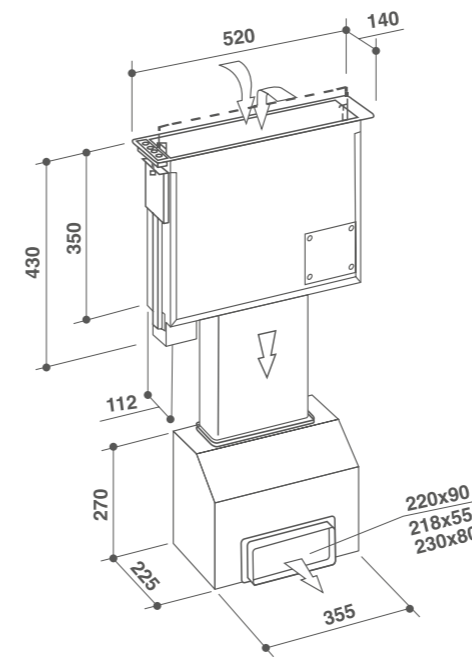

ВЫТЯЖКА ВСТРАИВАЕМАЯ В СТОЛЕШНИЦУ 52 СМ DHD7561B

Инновационный дизайн вытяжки вызывает восхищение. Вытяжка устанавливается непосредственно между двумя варочными панелями серии Domino. Тонкая стеклянная заслонка вытяжки автоматически открывается и начинается процесс удаления испарений и запахов, возникающих в процессе приготовления.

- Горизонтальная вытяжка с клапаном
- Максимальная производительность: 645 м³/ч
- Уровень шума (Стандарт re1 pW/DIN/EN 60704-2-13)
  минимальный: 56 дБ(А), максимальный: 62 дБ(А)
  (нормальный режим)
- Сенсорная панель управления
- 4 уровня мощности, включая режим boost

Автоматика остаточного хода
Индикатор загрязнения фильтров
Жироулавливающий фильтр из нержавеющей стали
Возможно использование в режиме рециркуляции и отвода воздуха
Может устанавливаться рядом с газовой варочной панелью
Комплект для установки мотора: **DHK900**