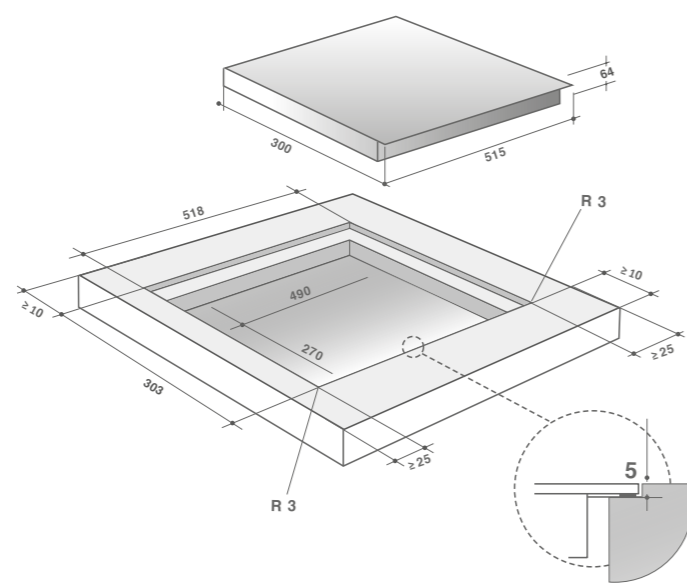

Установка вровень со столешницей

Размеры под рабочей поверхностью