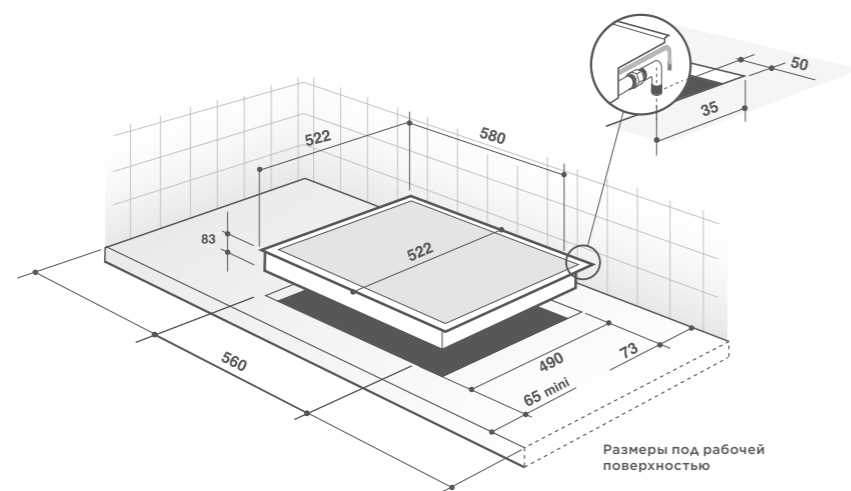

Переключатели расположены спереди
Встроенный электроподжиг
Эмалированные решетки
Система защиты от утечки газа
Размеры для встраивания (мм): В 34 x Ш 560 x Г 490

ИСКЛЮЧИТЕЛЬНОЕ СОЧЕТАНИЕ ДЛЯ БЕСКОНЕЧНОГО КУЛИНАРНОГО ОПЫТА