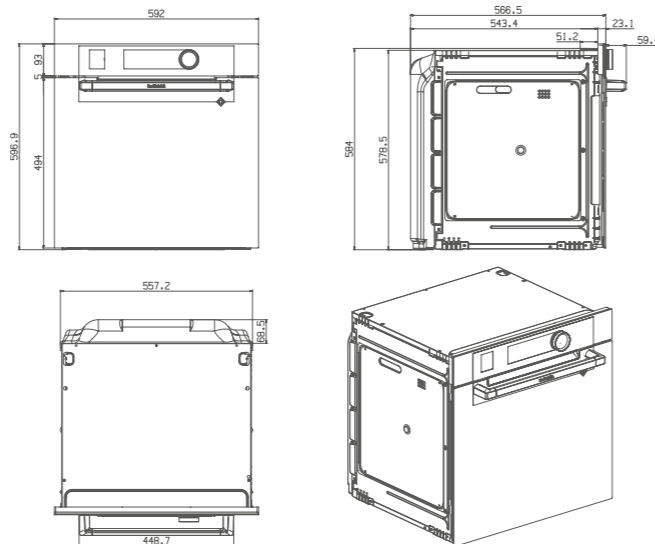

DOP8360A | ABSOLUTE BLACK

reddot award 2017
winner

МНОГОФУНКЦИОНАЛЬНЫЙ ДУХОВОЙ ШКАФ С ПИРОЛИТИЧЕСКОЙ ОЧИСТКОЙ И PERFECT SENSOR DOP8360A

Увеличенный объем рабочей камеры и телескопические направляющие повышают комфортность процесса приготовления, а технология Perfect Sensor и запрограммированные рецепты помогут довести вкус блюд до совершенства.

- Панель управления «Гурман» с белым LCD-дисплеем
- Объем рабочей камеры: 73 литра
- Дверца с плавным закрыванием
- 11 режимов приготовления, включая «Обдув горячим воздухом», «Комбинированный нагрев», «Поддержание в разогретом состоянии» и «Хлеб»
- Функция автоматического приготовления «Шеф-повар» с Perfect Sensor: 6 блюд
- Режим «Низкая температура»: 10 рецептов
- Режим «Кулинарная книга»: 35 рецептов
- Функция «Сушка»
- Телескопические направляющие, выдвигающиеся на всю длину

Функция «Варио-гриль» с 4 уровнями мощности
Холодная дверца с 4 стеклянными панелями, три из которых съёмные
3 режима пиролизической очистки, включая Pyro Express (59 мин.)
6 уровней установки решеток и противней по высоте
В комплект поставки входят: складная решетка, 2 безопасные решетки, 1 противень глубиной 45 мм
Размеры ниши для встраивания (мм):
В 585 x Ш 560 x Г 550