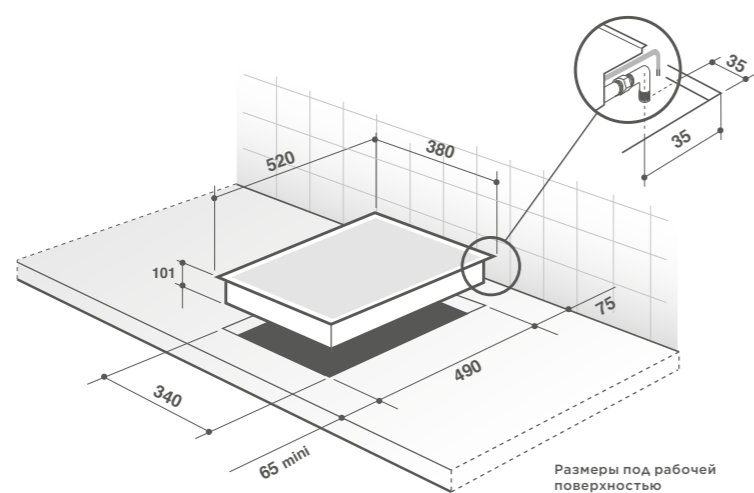

Размеры под рабочей поверхностью