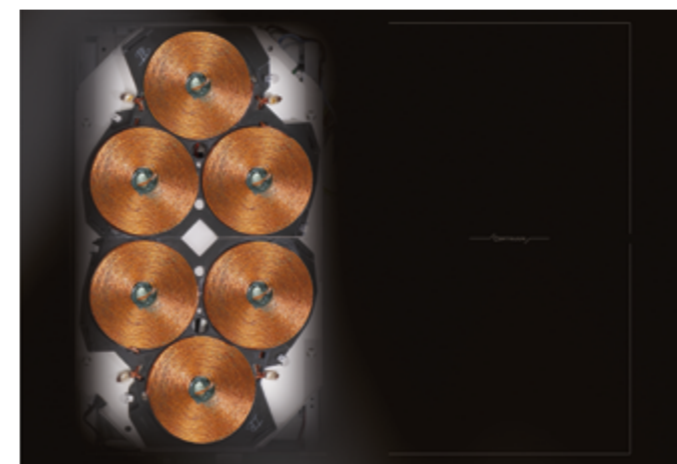

С варочной панелью поставляется:
Температурный зонд и держатель
для него.

Perfect Sensor. Контролируемое приготовление с высокой степенью точности для исключительного результата.

Благодаря встроенной технологии, ваша варочная панель с температурным зондом предлагает два режима использования:

**PERFECT SENSOR
ДЛЯ ВЫСШЕЙ СТЕПЕНИ
МАСТЕРСТВА ПРИГОТОВЛЕНИЯ
И ИСКЛЮЧИТЕЛЬНО
ТОЧНОГО ДОСТИЖЕНИЯ
НУЖНОГО РЕЗУЛЬТАТА.**

Новые индукционные варочные панели с Perfect Sensor.

Новые варочные панели De Dietrich, оснащены температурным зондом с беспроводным подключением, который в сочетании с цифровым дисплеем предлагают новые способы приготовления с высочайшей точностью и мастерством.