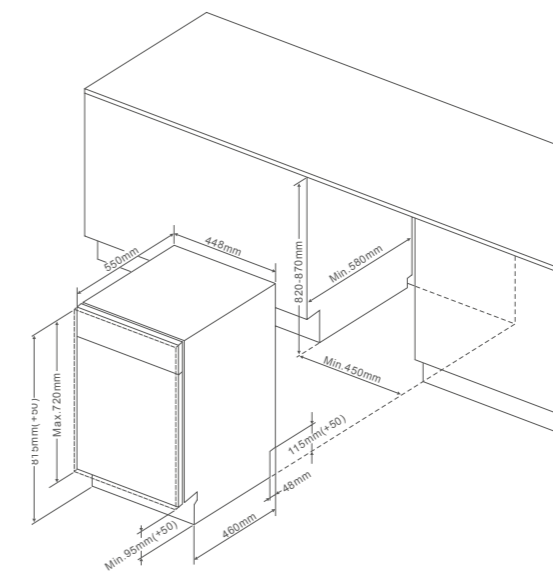

МОЙКА ПОСУДЫ / ВСТРАИВАЕМЫЕ ПОСУДОМОЕЧНЫЕ МАШИНЫ 45 CM