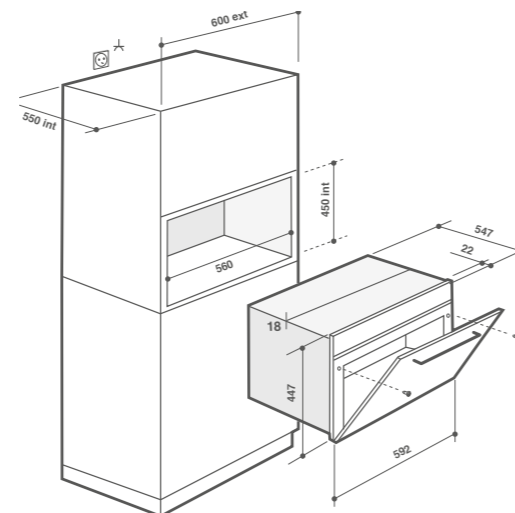

КОМПАКТНЫЕ КОМБИНИРОВАННЫЕ МИКРОВОЛНОВЫЕ ПЕЧИ 45 СМ

КОМБИНИРОВАННАЯ МИКРОВОЛНОВАЯ ПЕЧЬ 45 СМ DKC7340W

Немногие приборы могут соревноваться с этой микроволновой печью, когда речь идет о быстром приготовлении. Она размораживает, подогревает, жарит и может приготовить сразу два больших блюда благодаря функции «Обдув горячим воздухом».

- Панель управления «Гурман» с белыми LCD-дисплеем
- Объем рабочей камеры: 40 литров
- 4 режима приготовления, включая 2 в комбинированном режиме
- Автоматическое приготовление: 14 блюд
- Съёмная вращающаяся тарелка диаметром 36 см

Мощность: 1000 Вт
«Обдув горячим воздухом» -1700 Вт
Функция «Варио-гриль» с 4 уровнями мощности
Складной гриль
Эмалированная поверхность рабочей камера
Память (3 режима)
Быстрое размораживание: 3 программы
Таймер на 60 минут с отсрочкой запуска
3 уровня установки решеток
В комплект поставки входят: 1 решетка, 1 стеклянная тарелка
Размеры ниши для встраивания (мм): В 450 x Ш 560 x Г 550

КОМПАКТНЫЕ МИКРОВОЛНОВЫЕ ПЕЧИ 45 СМ

МИКРОВОЛНОВАЯ ПЕЧЬ 45 СМ DKE7335X

Как самостоятельный, так и дополнительный прибор, эта микроволновая печь сочетает в себе скорость и качество приготовления. Четыре полностью автоматических запрограммированных рецептов сделают из Вас абсолютного эксперта в быстром приготовлении пищи!

- Панель управления «Гурман» с белым LCD-дисплеем
- Объем рабочей камеры: 40 литров
- 4 автоматические программы приготовления
- Съёмная вращающаяся тарелка диаметром 36 см

Мощность: 1000 Вт
Эмалированная поверхность рабочей камера
Память (3 режима)
Быстрое размораживание: 3 программы
Таймер на 60 минут с отсрочкой запуска
В комплект поставки входит: 1 решетка
Размеры ниши для встраивания (мм): В 450 x Ш 560 x Г 550

МИКРОВОЛНОВАЯ ПЕЧЬ 45 СМ DKE7220X