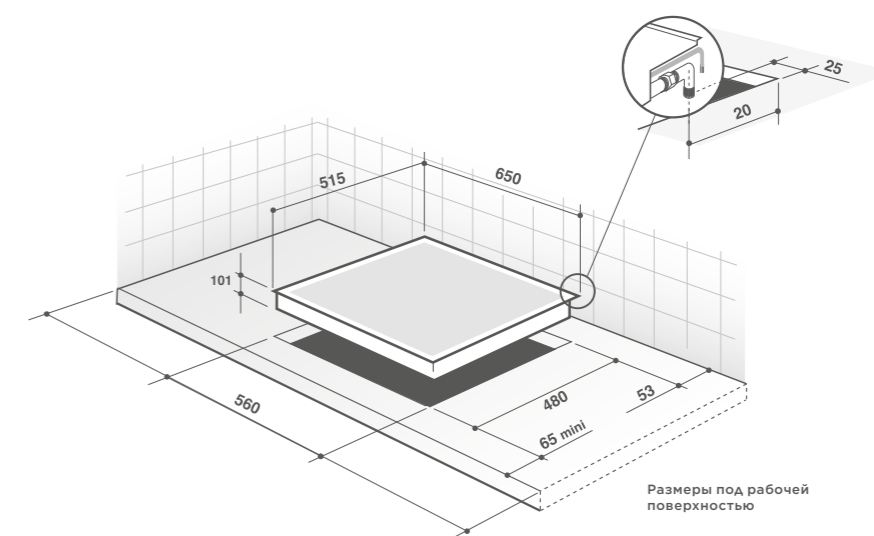

DPG7640B, DPG7549B