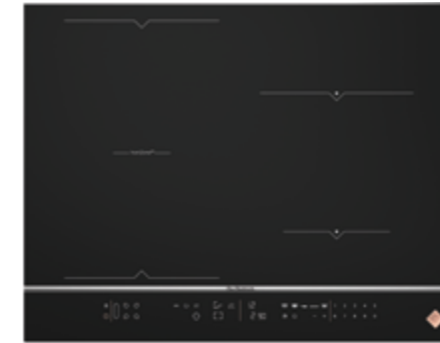

DPI7686XS | PLATINUM

ИНДУКЦИОННАЯ ВАРОЧНАЯ ПАНЕЛЬ 65 CM HORIZONE PLAY DPI7686XS

На варочной панели horiZone Play можно разместить одно из следующих трех аксессуаров: разделочную доску, которая поставляется вместе с варочной панелью, гриль или планчу. Гриль и планча являются дополнительными опциями, которые позволяют расширить функции приготовления варочной панели.

- Концепция horiZone Play
- 4 независимые зоны приготовления с 1 зоной horiZone, размером 40 x 23 см / 5000 Вт
- правая передняя зона 16 см / 2400 Вт
- правая задняя зона 23 см / 3700 Вт
- Автоматическое распознавание посуды
- 20 уровней мощности
- 4 функции Booster / 4 функции «Таймер»
- 4 элемента управления прямого доступа, включая Boost
- 7 функций: «Кипячение», «Истекшее время», «Память при отключении», ICS, Switch, Clean Lock и «Гриль / Планча»
- Общая мощность: 7400 Вт

10 функций безопасности, включая индикацию остаточного тепла, центральную блокировку и блокировку на время очистки (Clean Lock)
Поставляется с деревянной разделочной доской**
Размеры для встраивания (мм): В 60 x Ш 560 x Г 490

** Дополнительные аксессуары: гриль и планча (см. стр 57).