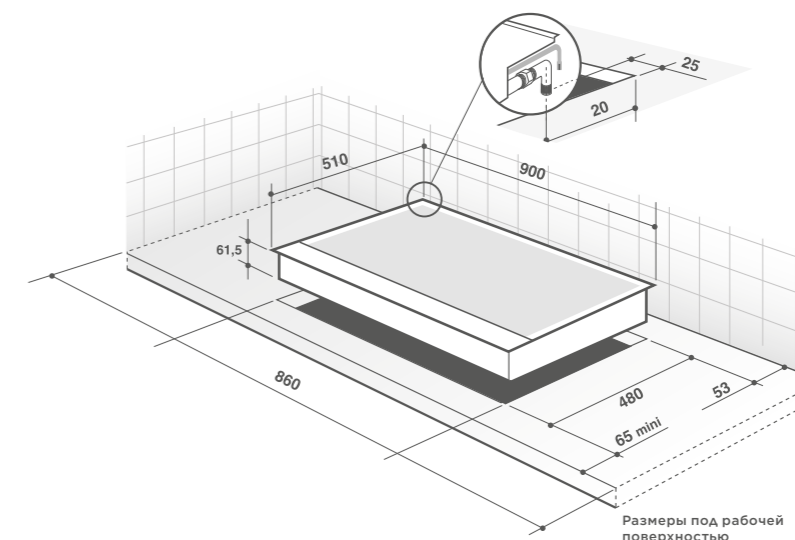

Размеры под рабочей поверхностью