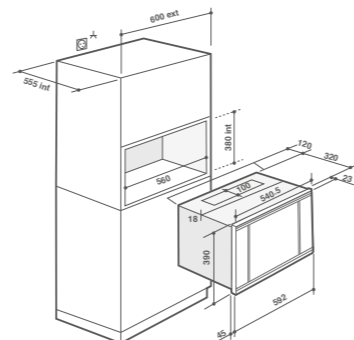

ИНТЕГРИРУЕМАЯ МИКРОВОЛНОВАЯ ПЕЧЬ 38 СМ DME7121X

Быстрое размораживание и приготовление. Благодаря 6 настройкам мощности, микроволновая печь готовит продукты с максимальной точностью.

- Объем рабочей камеры: 26 литров
- Электронная панель управления
- Память (до 3 программ)
- Автоматические программы: свежие овощи / рыба
- Автоматическое размораживание по весу
- Съёмная вращающаяся тарелка диаметром 30 см

Мощность: 900 Вт
Камера из нержавеющей стали
Количество настроек мощности: 6
2 программы размораживания
Таймер на 60 минут с отсрочкой старта
Комплект для скрытого монтажа
Размеры ниши для встраивания (мм): В 380 x Ш 560 x Г 550