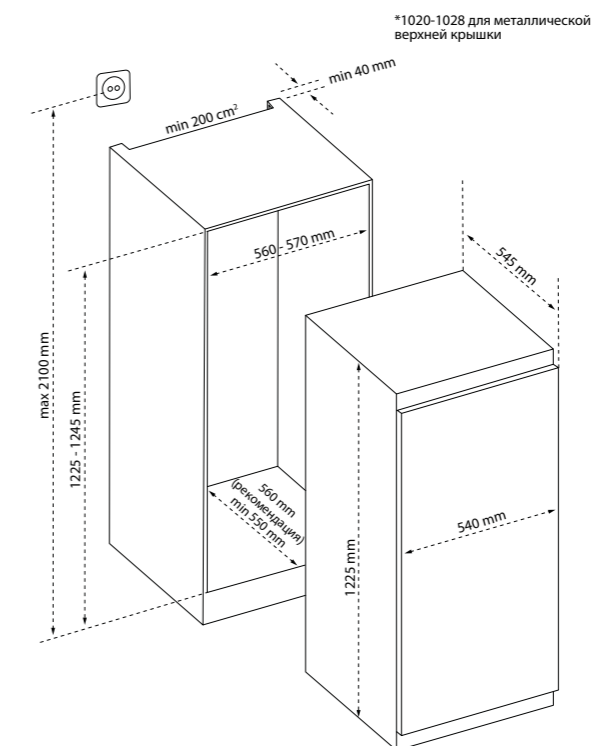

DRL1770EB, DFU1781FN