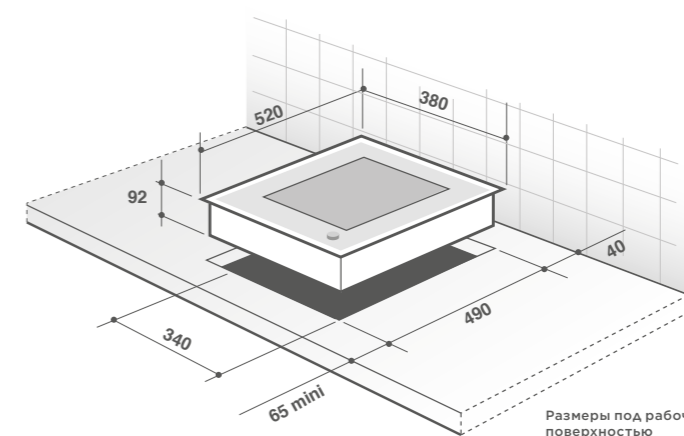

Размеры под рабочей поверхностью