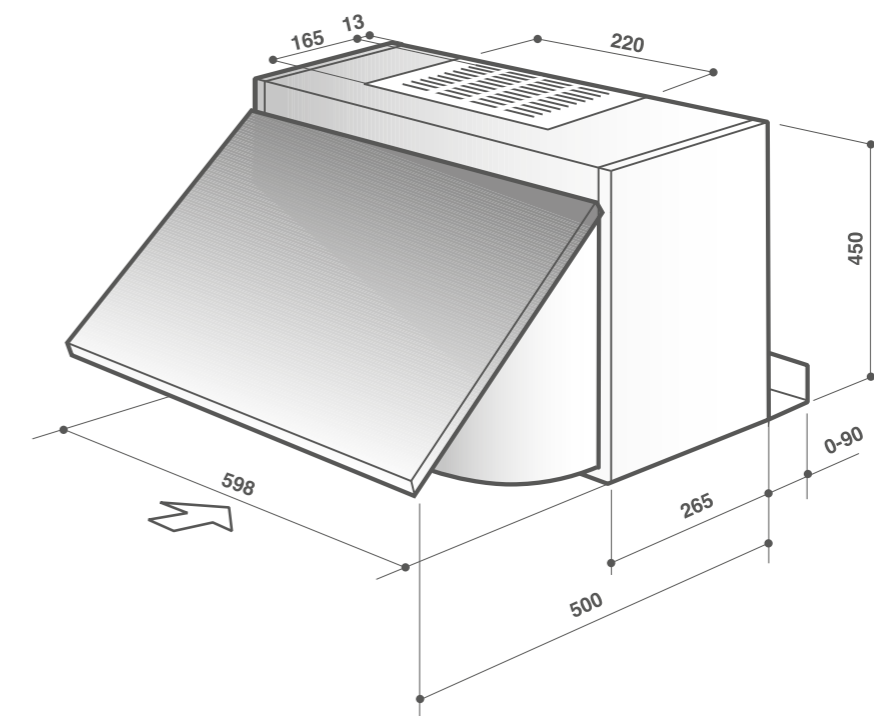

ВЫТЯЖКИ ВСТРАИВАЕМЫЕ В ШКАФ

ВСТРАИВАЕМАЯ ВЫТЯЖКА 52 CM DHG7501X

Чтобы вы могли сосредоточиться на приготовлении пищи, светодиодная подсветка вытяжки обеспечивает идеальное освещение: естественное, яркое и рассеянное.

- ♦ Максимальная производительность: 645 м³/ч
- ♦ Уровень шума (Стандарт re1 pW/DIN/EN 60704-2-13) минимальный: 52 дБ(А), максимальный: 57 дБ(А)
- ♦ Электронное управление
- ♦ 4 уровня мощности, включая режим boost

Легкая очистка
Светодиодное освещение 2 x 2,1 Вт
Жирулавливающие алюминиевые фильтры
Возможно использование в режиме рециркуляции и отвода воздуха
Угольный фильтр: **AK7501AE1**

ВСТРАИВАЕМАЯ ВЫТЯЖКА С ДВЕРЦЕЙ

ВСТРАИВАЕМАЯ ВЫТЯЖКА 60 CM DHE1146A

Вытяжка устанавливается вместо навесного шкафа над варочной панелью. Она оснащена декоративной дверцей, которую достаточно просто поднять, чтобы получить доступ к элементам управления.

- ♦ Максимальная производительность: 780 м³/ч
- ♦ Уровень шума (Стандарт re1 pW/DIN/EN 60704-2-13) минимальный: 52 дБ(А), максимальный: 66 дБ(А)
- ♦ Электронное управление
- ♦ 4 уровня мощности, включая режим boost

Автоматика остаточного хода
Индикатор загрязнения фильтров
Светодиодное освещение 2 x 2 Вт
Жирулавливающие алюминиевые фильтры
Возможно использование в режиме рециркуляции и отвода воздуха
Угольный фильтр: **AH4066F1**