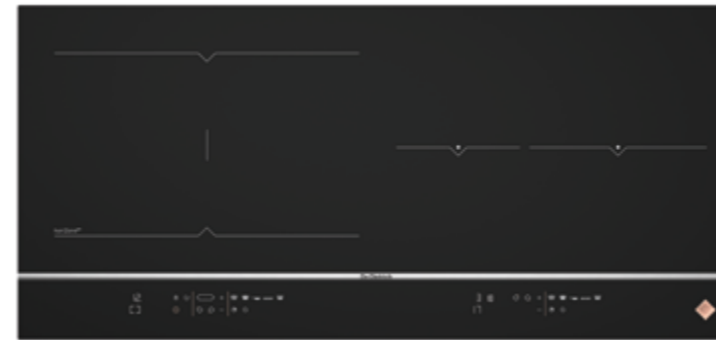

DPI7766XP | PLATINUM

ИНДУКЦИОННАЯ ВАРОЧНАЯ ПАНЕЛЬ 90 CM HORIZONE С УМЕНЬШЕННОЙ ГЛУБИНОЙ DPI7766XP

Варочная панель с horiZone с двумя дополнительными индукционными зонами вмещает все формы и размеры посуды: маленькие или большие, широкие или овальные. Воспользуйтесь одним из лучших решений для свободного приготовления блюд.

- 4 независимые зоны приготовления с 1 зоной horiZone: horiZone 40 x 23 см / 5000 Вт; центральная зона 16 см / 2400 Вт; правая зона 23 см / 3700 Вт;
- Автоматическое распознавание посуды
- 20 уровней мощности
- 4 функции Booster / 4 функции «Таймер»
- 4 элемента управления прямого доступа, включая Boost
- 4 функций: «Кипячение», «Истекшее время», «Память при отключении» и Clean Lock
- Общая мощность: 7400 Вт

10 функций безопасности, включая индикацию остаточного тепла, центральную блокировку и блокировку на время очистки (Clean Lock)
Размеры для встраивания (мм): В 60 x Ш 900 x Г 410