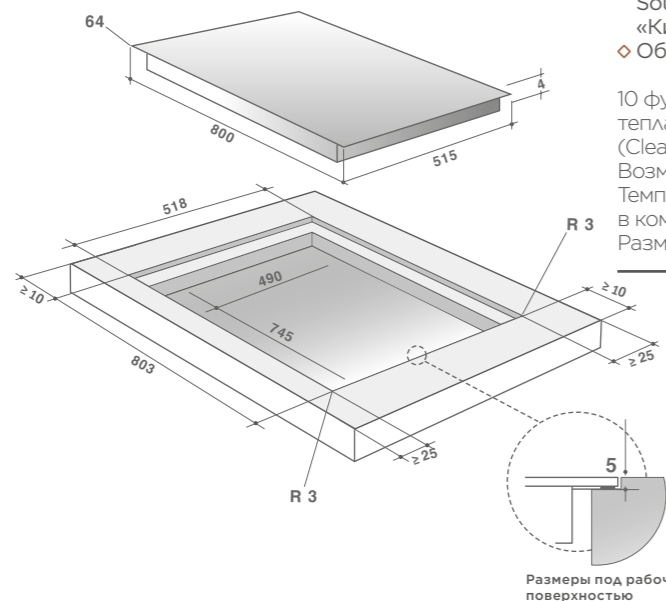

Размеры под рабочей поверхностью