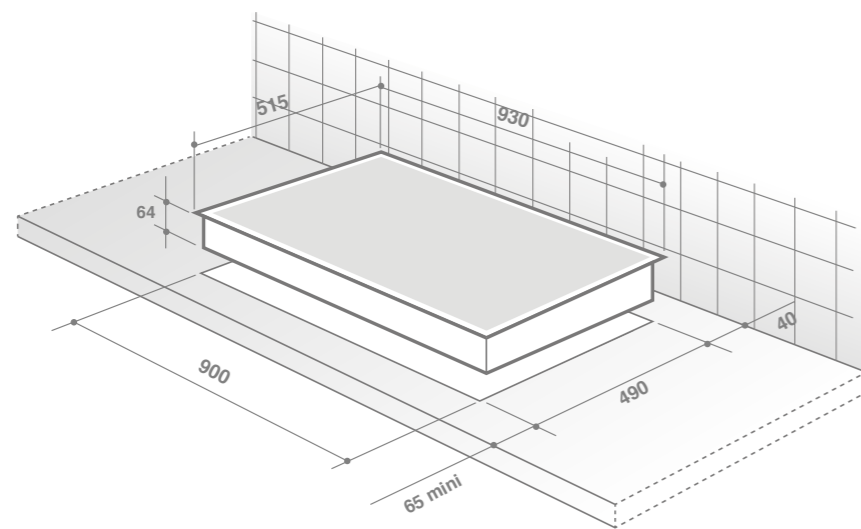

Размеры под рабочей поверхностью

DPI7969XS, DPI7966XS