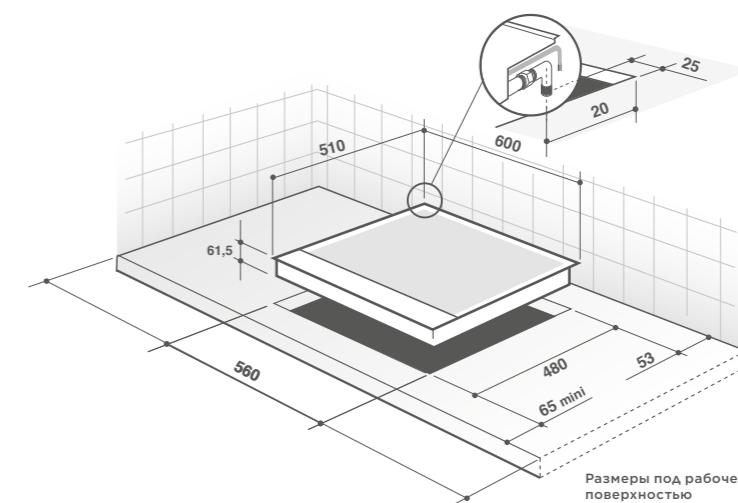

Размеры под рабочей поверхностью