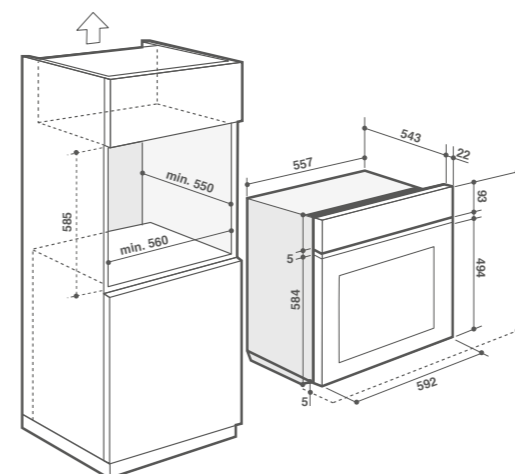

Панель управления «Эксперт»