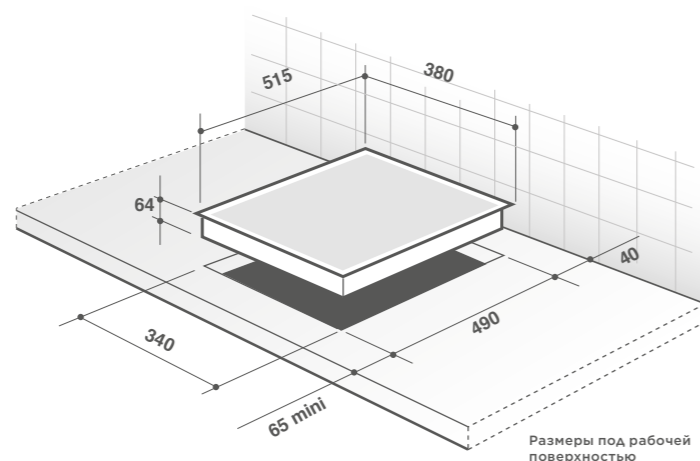

DPI7468XS | PLATINUM

ИНДУКЦИОННАЯ ВАРОЧНАЯ ПАНЕЛЬ DOMINO 38 CM HORIZONE PLAY DPI7468XS

Инновационный дизайн кухонного пространства horiZone Play позволяет использовать гриль или планчу. Благодаря этому открывается возможность комбинировать различные способы приготовления всего лишь на одной 38-сантиметровой варочной поверхности.

- 2 независимые зоны приготовления с 1 зоной horiZone, размером 40 x 23 см / 3700 Вт
- Автоматическое распознавание посуды
- 20 уровней мощности
- 2 функции Booster / 2 функции «Таймер»
- 4 элемента управления прямого доступа, включая Boost
- 5 функций: «Кипячение», «Истекшее время», «Память при отключении», Piano и «Гриль / Планча»

10 функций безопасности, включая индикацию остаточного тепла, центральную блокировку и блокировку на время очистки (Clean Lock)
Поставляется с деревянной разделочной доской**
Размеры для встраивания (мм): В 59 x Ш 340 x Г 490

** Дополнительные аксессуары: гриль и планча (см. стр 57).

Гриль и планча доступны в качестве дополнительной опции для варочных панелей horiZone Play.