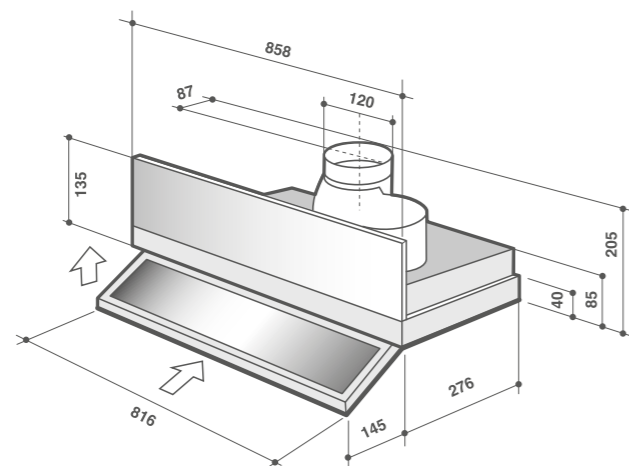

DHT1116X | PLATINUM

ВСТРАИВАЕМАЯ ВЫТЯЖКА С ВЫДВИЖНЫМ ЭКРАНОМ 60 CM DHT1116X

Как только вы потяните на себя выдвижной экран, вытяжка раскроет весь свой потенциал. Самокомпенсируемая система закрытия обеспечивает плавную и щадящую работу.

- Полностью встраиваемая вытяжка 60 см с телескопическим модулем
- Невидимая выдвижная панель
- Максимальная производительность 368 м³/ч
- Уровень шума (Стандарт re1 pW/DIN/EN 60704-2-13) минимальный: 57 дБ(А), максимальный: 70 дБ(А)
- Механическая панель управления
- 3 уровня мощности

Светодиодное освещение 2 x 20 Вт
Жирулавливающие алюминиевые фильтры
Угольные фильтры
Индикатор загрязнения фильтров
Возможно использовать в режиме рециркуляции и отвода воздуха
Защитная настенная панель из нержавеющей стали высотой 70 см: **CHD176X**