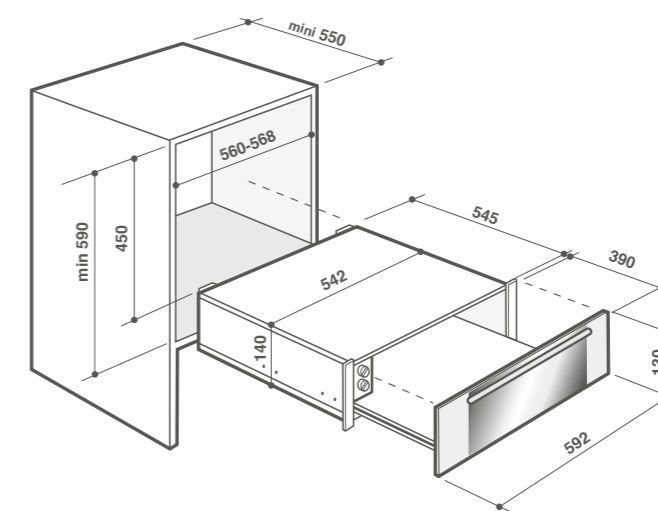

ПОДОГРЕВАТЕЛЬ ПОСУДЫ DWD7400B

Подогреватель предназначен для подогрева тарелок, больших и кофейных чашек при регулируемой температуре от 30°C до 70°C. Бережное отношение к посуде обеспечивает плавный механизм закрывания со специальной тормозной системой.

- Высота прибора: 14 см
- Поддерживает в нагретом состоянии тарелки и блюда
- Система открывания нажатием: Легкое скольжение без усилий
- Объем 24 литра, максимальная загрузка примерно: 20 больших тарелок, 30 чашек для супа или 80 чашек для кофе

Возможность регулировки температуры от 30°C до 70°C
Индикатор включения белого цвета
Максимальная нагрузка: 20 кг
Внутреннее покрытие из стекла
Размеры ниши для встраивания (мм): В 140 x Ш 560 x Г 550