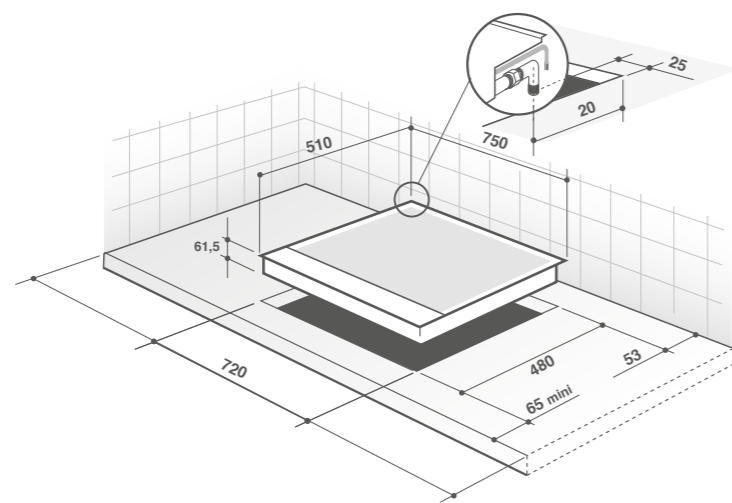

DPE7620XF | PLATINUM

ГАЗОВАЯ ВАРОЧНАЯ ПАНЕЛЬ 60 CM DPE7620XF

Благодаря своей поверхности из нержавеющей стали и двум прочным чугунным решеткам, эта варочная панель воплощает традиции компании и высокий уровень мастерства. Теперь Вы можете изучать искусство приготовления пищи с предельной изысканностью.

- 4 газовые конфорки:
  - Левая задняя — стандартная 1750 Вт;
  - Левая передняя — большая мощная 3000 Вт;
  - Правая задняя — стандартная 1750 Вт;
  - Правая передняя — маленькая 1000 Вт
- Общая мощность: 7500 Вт

Переключатели расположены спереди
Встроенный электроподжиг
Чугунные решетки
Система защиты от утечки газа
Размеры для встраивания (мм): В 65 x Ш 560 x Г 480