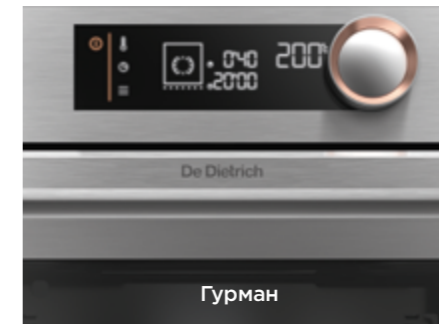

Гурман

Панель управления «Гурман» с белыми LCD-дисплеем.

Выбрав предварительно запрограммированную функцию или блюдо, на экране появляются понятные и четкие рекомендации: уровень установки противня, оптимальная температура и другие руководства по процессу приготовления.

Панель управления с белой индикацией и монохромным переключателем.

Обеспечивает четкое отображение всех основных функций и настроек приготовления, таких как рекомендации относительно температуры в духовом шкафу или остаточного времени приготовления.