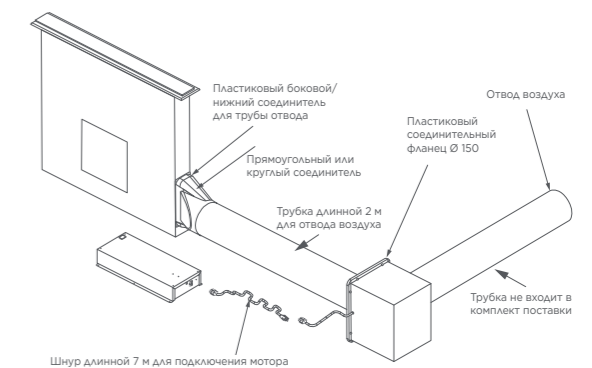

ТЕХНИЧЕСКИЕ ХАРАКТЕРИСТИКИ

ПОЛНОСТЬЮ ВСТРАИВАЕМЫЕ ПОСУДОМОЕЧНЫЕ МАШИНЫ

ОПИСАНИЕ	60 CM	60 CM	60 CM	60 CM	60 CM	45 CM
	DCJ532DQX	DCI538QJ	DCJ422QSX	DVC1434J2	DV132J	DV01044J
Полностью встраиваемые						
ХАРАКТЕРИСТИКИ						
Вместимость (кол-во комплектов посуды)	15	15	14	14	13	10
Энергопотребление в год на 100 циклов (кВт*ч)	76	76	75	85	73	67
Потребление мощности в режиме ожидания и режиме «оставлено включённым» (Вт)	0,49/1	0,49/1	0,49/1	0,49/1	0,5/2	0,49/1
Расход воды (л/год)	2,800	2,800	2,800	2,800	2,380	2,240
Расход воды (л/цикл)	9,8	9,8	9,8	10	8,5	8
Длительность цикла (мин.)	198	198	198	198	280	198
Уровень акустического шума (дБ(А)/ Класс уровня акустического шума	42/В	42/В	44/В	44/В	45/С	44/В
ПРОГРАММЫ						
Количество программ/ Температура мытья	8/5	8/5	8/5	6/4	10/6	8/5
- ICS+ 45-55°C	Да	Да	Да	Да	Да	Да
- Интенсивная 60°C	Да	Да	Да	Да	Да	Да
- Стандартная 55°C	Да	Да	Да	Да	Да	Да
- Экологичная 45°C	Да	Да	Да	Да	Да	Да
- Стекло 40°C	Да	Да	Да	Да	Да	Да
- Ежедневная 90 мин. 65°C	Да	Да	Да	-	-	Да
- Быстрая 30 мин. 45°C	Да	Да	Да	Да	Да	Да
- Замачивание	Да	Да	Да	-	Да	Да
- Гигиена +	-	-	-	-	Да	-
- Ночная тишина	-	-	-	-	Да	-
- Сушка +	Да	Да	Да	-	Да	Да
- Мытьё +	Да	Да	Да	-	-	Да
- Эко +	Да	Да	Да	-	-	Да
- Экспресс	Да	Да	Да	-	-	Да
Половинная загрузки / Выбор области	Да / Да	Да / Да	Да/Да	Да / -	Да / Да	Да / Да
Конденсационная сушка	Да	Да	Yes	Да	Да	Да
ОСНАЩЕНИЕ						
Открытие/Расположение	Сенсорные кнопки/край	Сенсорные кнопки/край	Сенсорные кнопки/край	- / -	- / -	Сенсорные кнопки/край
Тип вывода	Подсветка Белые цифры"	Подсветка Белые цифры"	Подсветка Белые цифры"	Белые цифры	Белые цифры	Подсветка Белые цифры"
Отложенный старт	От 1 до 24 ч	От 1 до 24 ч	От 1 до 24 ч	3 ч - 6 ч - 9 ч - 12 ч	От 1 до 24 ч	От 1 до 24 ч
Оставшееся время	Да	Да	Да	-	Да	Да
Луч на полу	Да	Да	Да	Да	Да	Да
Индикация наличия соли и ополаскивателя	Да	Да	Да	Да	Да	Да
Расположение емкости для моющих средств	Дверца	Дверца	Дверца	Дверца	Дверца	Дверца
Многофункциональные модули	Да	Да	Да	Да	Да	Да
Отключение автоматического открывания дверцы	-	-	Да	Да	-	-
Автоматическое открывание дверцы	Да	Да	-	-	Да	Да
АКСЕССУАРЫ						
Модульная система	Да	Да	-	Да	-	-
Регулировка высоты короба при загрузке	Да	Да	Да	Да	Да	Да
Нижний короб-трансформер	Да	Да	Да	Да	Да	Да
Корзина для столовых приборов	-	-	-	-	-	Да
Цвет коробов	Да	Да	Серый	Серый	Серый	Серый
Максимальный диаметр основания нижней корзины (мм)	300	300	300	300	300	300
Максимальный диаметр основания верхней корзины (мм)	250	250	250	250	230	250
Дно внутренней камеры	Нерж. Сталь - Пластик	Нерж. Сталь - Пластик	Нерж. Сталь - Пластик	Нерж. Сталь - Пластик	-	Нерж. Сталь - Пластик
Маленькая выдвижная верхняя полка	-	-	Yes	Да	-	-
БЕЗОПАСНОСТЬ						
AquaSafe (защита от перелива/ протечек)	Да	Да	Да	Да	-	Да
AquaBlock (защита от перелива + защита от протечек + отключение электрического водозабора)	Да	Да	Да	Да	Да	Да
УСТАНОВКА, РАЗМЕРЫ, ВЕС						
Регулирование ножек	Да	Да	Да	Да	Да	Да
Регулирование натяжения фасадной дверцы	Да	-	Да	-	-	Да
Размеры прибора ВxШxГ (мм)	815x598x550	815x598x550	815x598x550	815x598x550	818x598x545	815x448x550
Размеры ниши для встраивания ВxШxГ (мм)	820-870x600x580	820-870x600x580	820-870x600x580	820-870x600x580	820x600x575	820-870x450x580
Размеры в упаковке ВxШxГ (мм)	884x630x635	884x630x635	884x630x635	884x630x635	884x650x670	890x485x645
Вес нетто (кг) / Вес брутто (кг)	42,5/48,5	46/51,7	41/47	38,8/46	43/44,7	33/38
EAN КОД						
Полностью встраиваемые	366 076 797 887 4	366 076 797 884 3	366 076 798 449 3	366 076 798 446 2	366 076 797 973 4	366 076 797 880 5