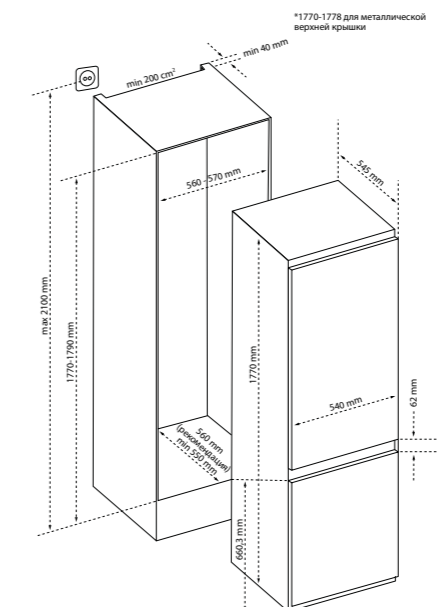

DRC1775EN, DRC1771FN