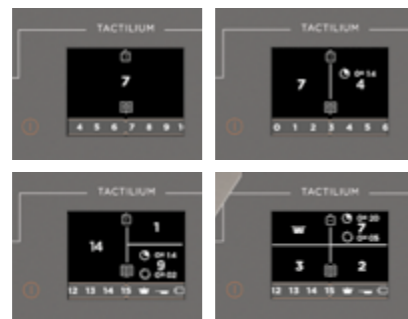

Режимы: Solo, Duo, Trio, Quatro

ИНДУКЦИОННАЯ ВАРОЧНАЯ ПАНЕЛЬ 65 CM HORIZONE CHEF TACTILIUM DPI7698GS

Новая варочная панель сочетает в себе эстетику и современные технологии. Инновационная и многофункциональная варочная зона horiZone, концепция horiZone Play, а также дисплей управления последнего поколения подарят вам уникальный кулинарный опыт.

- Концепция horiZone Play
- Модульная варочная поверхность (от 1 до 4 зон)
- Сенсорный дисплей Tactilium
- 4 режима приготовления: Solo, Duo, Trio и Quattro
- Автоматическое распознавание посуды
- 16 уровней мощности
- 4 функции Booster / 4 функции «Таймер»
- 3 элемента управления прямого доступа, включая Boost
- 5 функций, включая: «Кипячение», «Истекшее время», «Поддержание в разогретом состоянии», Clean Lock и «Гриль / Планча»
- Общая мощность: 7400 Вт

10 функций безопасности, включая индикацию остаточного тепла, центральную блокировку и блокировку на время очистки (Clean Lock)
Возможно подключение к трехфазной сети
Поставляется с деревянной разделочной доской**
Размеры для встраивания (мм): В 60 x Ш 560 x Г 490

** Дополнительные аксессуары: гриль и планча (см. стр 57).