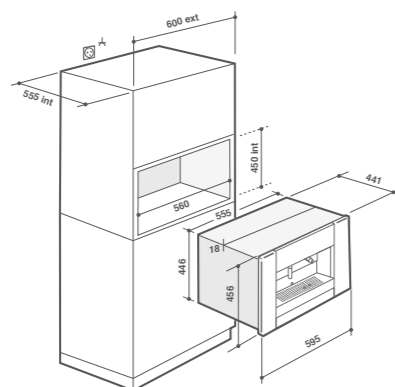

DKD7400X | PLATINUM