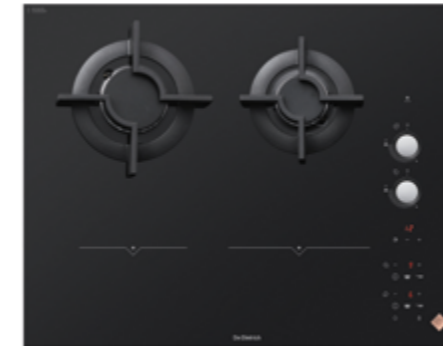

КОМБИНИРОВАННЫЕ ВАРОЧНЫЕ ПАНЕЛИ 65 CM

DPI7602BM | ABSOLUTE BLACK

ВАРОЧНАЯ ПАНЕЛЬ С ГАЗОМ И ИНДУКЦИЕЙ 65 CM DPI7602BM

Идеальное сочетание внешнего вида, удобства и эффективности. Сочетайте классическое приготовление на газу с лучшими качествами индукционного приготовления. Наслаждайтесь эффективными комбинациями от De Dietrich.

- 2 независимые индукционные зоны приготовления: левая передняя зона 16 см / 2000 Вт; правая передняя зона 21 см / 3000 Вт
- Автоматическое распознавание посуды
- 15 уровней мощности
- 2 функций Booster / 2 функций «Таймер»
- 2 элемента управления прямого доступа
- Общая мощность индукционных зон: 3200 Вт
- 2 газовые конфорки: левая задняя – большая мощная 3100 Вт; правая задняя – стандартная 1500 Вт
- Общая мощность газовых конфорок: 4600 Вт

10 функций безопасности, включая индикацию остаточного тепла, центральную блокировку на время очистки (Clean Lock)
Встроенный электроподжиг
Чугунные решетки
Защиты от утечки газа с помощью термопары
Размеры для встраивания (мм): В 64 x Ш 560 x Г 490