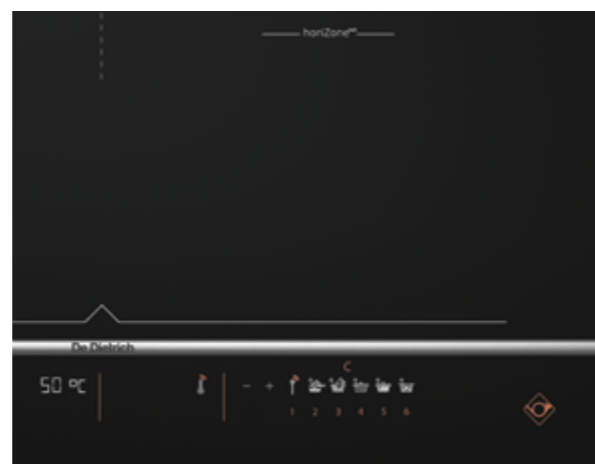

С варочной панелью поставляется:
Температурный зонд и держатель
для него.

Perfect Sensor. Контролируемое приготовление с высокой степенью точности для исключительного результата.

Благодаря встроенной технологии, ваша варочная панель с температурным зондом предлагает два режима использования:

- ◆ **ручной режим для разработки собственных рецептов.** Вы программируете желаемую температуру с точностью до градуса на цифровом дисплее. При достижении заданной температуры, варочная панель сделает предупреждение звуковым сигналом.
- ◆ **режим с 5 запрограммированными функциями** с прямым доступом. Варочная панель автоматически выстраивает температуру приготовления, в зависимости от типа блюда. Вы можете задать более индивидуальные настройки температуры для плавления шоколада, тушения или кипячения, приготовления методом sous-vide, а также для поддержания тепла или разогрева готового блюда. С Perfect Sensor будьте уверены в безупречном результате!

**PERFECT SENSOR
ДЛЯ ВЫСШЕЙ СТЕПЕНИ
МАСТЕРСТВА ПРИГОТОВЛЕНИЯ
И ИСКЛЮЧИТЕЛЬНО
ТОЧНОГО ДОСТИЖЕНИЯ
НУЖНОГО РЕЗУЛЬТАТА.**

Новые индукционные варочные панели с Perfect Sensor.

Новые варочные панели De Dietrich, оснащены температурным зондом с беспроводным подключением, который в сочетании с цифровым дисплеем предлагают новые способы приготовления с высочайшей точностью и мастерством.