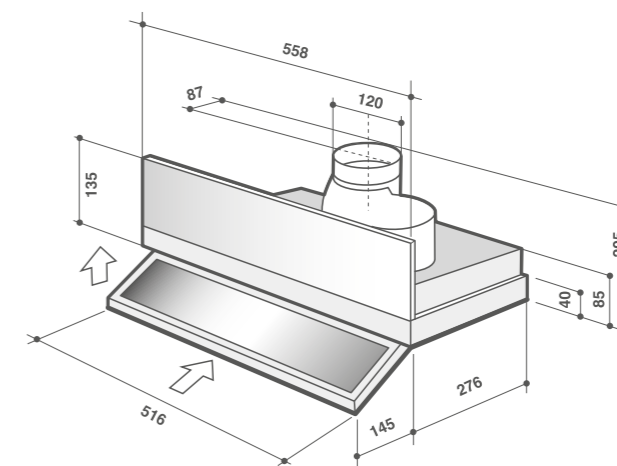

ВСТРАИВАЕМЫЕ ВЫТЯЖКИ С ВЫДВИЖНЫМ ЭКРАНОМ

ВСТРАИВАЕМА ВЫТЯЖКА С ВЫДВИЖНЫМ ЭКРАНОМ 90 CM DHT1119X

Вытяжка полностью интегрируемая в кухонный шкаф. Элементы управления скрыты за выдвижной панелью – все, что вам нужно сделать – это потянуть панель на себя, чтобы открыть полный спектр возможностей этой вытяжки.

- Полностью встраиваемая вытяжка 60 см с телескопическим модулем
- Невидимая выдвижная панель
- Максимальная производительность: 384 м³/ч
- Уровень шума (Стандарт re1 pW/DIN/EN 60704-2-13) минимальный: 48 дБ(А), максимальный: 66 дБ(А)
- Механическая панель управления
- 3 уровня мощности

Светодиодное освещение 2 x 3 Вт
Жирулавливающие алюминиевые фильтры
Угольные фильтры
Индикатор загрязнения фильтров
Возможно использование в режиме рециркуляции и отвода воздуха
Защитная настенная панель из нержавеющей стали высотой 70 см: **CHD179X**

ВСТРАИВАЕМАЯ ВЫТЯЖКА С ВЫДВИЖНЫМ ЭКРАНОМ 60 CM DHT1116X

Как только вы потяните на себя выдвижной экран, вытяжка раскроет весь свой потенциал. Самокомпенсируемая система закрытия обеспечивает плавную и щадящую работу.

- Полностью встраиваемая вытяжка 60 см с телескопическим модулем
- Невидимая выдвижная панель
- Максимальная производительность 368 м³/ч
- Уровень шума (Стандарт re1 pW/DIN/EN 60704-2-13) минимальный: 57 дБ(А), максимальный: 70 дБ(А)
- Механическая панель управления
- 3 уровня мощности

Светодиодное освещение 2 x 20 Вт
Жирулавливающие алюминиевые фильтры
Угольные фильтры
Индикатор загрязнения фильтров
Возможно использовать в режиме рециркуляции и отвода воздуха
Защитная настенная панель из нержавеющей стали высотой 70 см: **CHD176X**