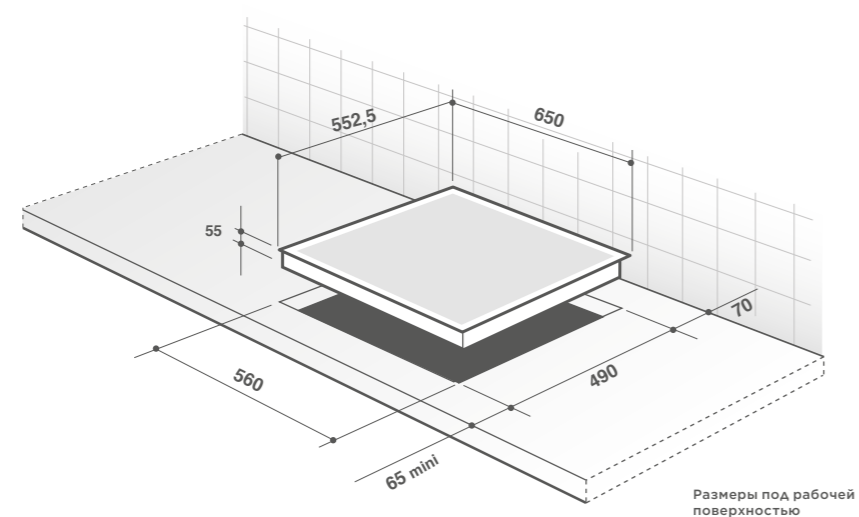

Размеры под рабочей поверхностью