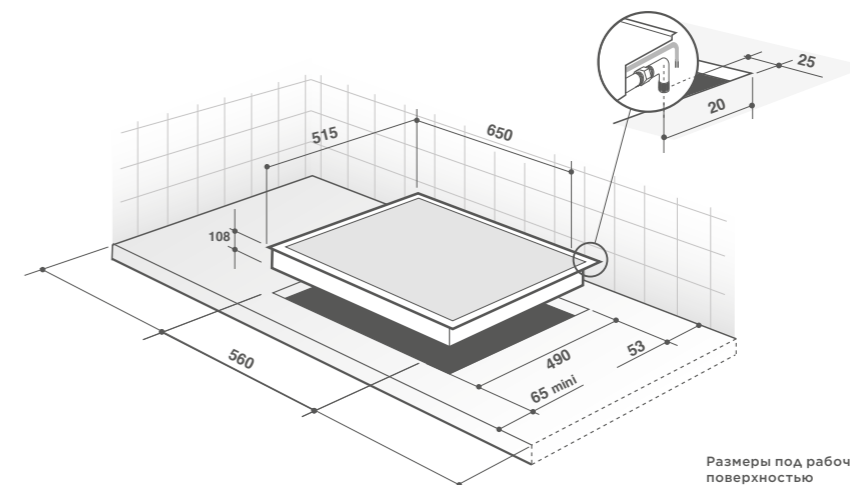

Размеры под рабочей поверхностью