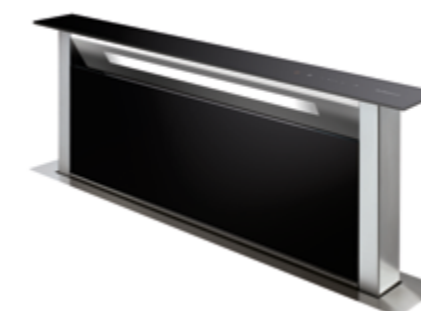

DPI7884XT

стр. 58

**ВЫТЯЖКА
ВСТРАИВАЕМАЯ
В СТОЛЕШНИЦУ 86 CM**

DHD7961B

стр. 106

КОЛЛЕКЦИЯ

COAL BLACK

Эта коллекция искусно сочетает в себе современность и минимализм. Благодаря глубокому чёрному цвету и благородным материалам, все приборы этой коллекции отличаются истинной элегантностью.