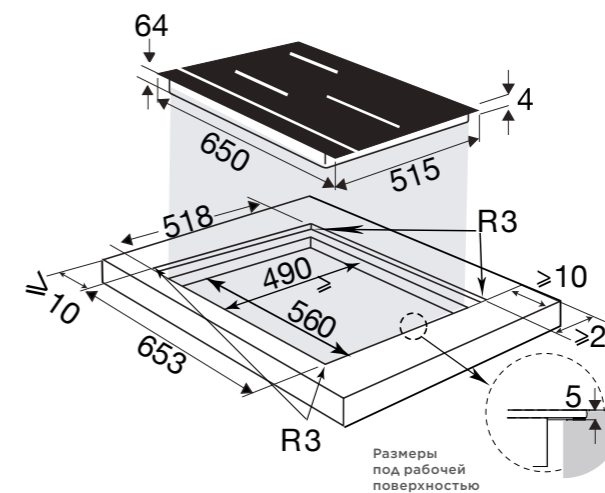

Размеры под рабочей поверхностью

DPI7688XT, DPI7684XT