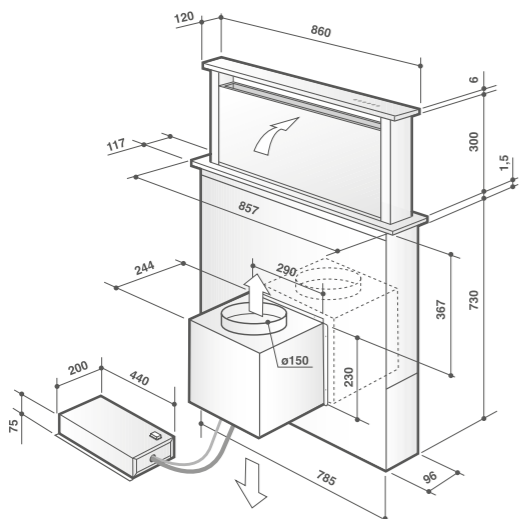

DHD7961B | ABSOLUTE BLACK