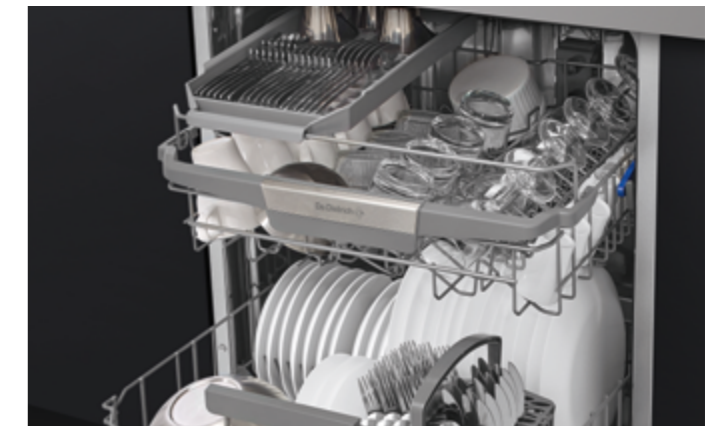

Технология ICS:

Интеллектуальная посудомоечная машина с оптимальным потреблением воды и энергии.

В данной технологии используются датчики, автоматически определяющие уровень загрязнения. Они точно рассчитывают объем загруженной посуды, подбирают оптимальный цикл мытья, полоскания и сушки, и с максимальной точностью регулируют уровни потребления воды и энергии, необходимые на протяжении всего цикла, а также продолжительность цикла мытья.