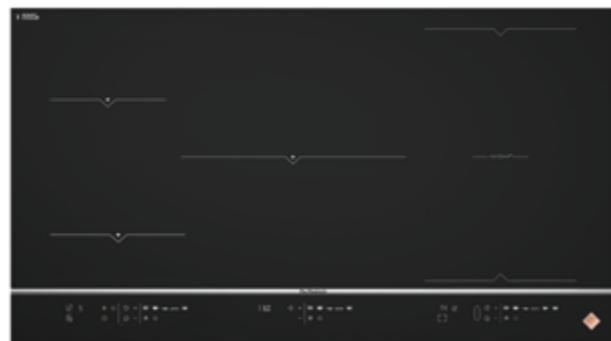

ИНДУКЦИОННЫЕ ВАРОЧНЫЕ ПАНЕЛИ HORIZONE 80 CM

DPI7878X | PLATINUM

ИНДУКЦИОННАЯ ВАРОЧНАЯ ПАНЕЛЬ 80 CM HORIZONE DPI7878X

Благодаря horiZone, варочная панель обеспечит полную свободу действий в приготовлении блюд. Насладитесь процессом и результатом.

- 5 независимых зон приготовления с 1 зоной horiZone: horiZone 40 x 23 см / 3700 Вт; центральная зона 28 см / 4000 Вт; левая задняя зона 16 см / 2400 Вт; левая передняя зона 18 см / 2800 Вт
- Автоматическое распознавание посуды
- 20 уровней мощности
- 5 функций Booster / 5 функций «Таймер»
- 4 элемента управления прямого доступа, включая Boost
- 3 функции: «Кипячение», «Истекшее время», «Память при отключении»
- Общая мощность: 7400 Вт

10 функций безопасности, включая индикацию остаточного тепла, центральную блокировку и блокировку на время очистки (Clean Lock)
Возможно подключение к трехфазной сети
Размеры для встраивания (мм): В 60 x Ш 745 x Г 490