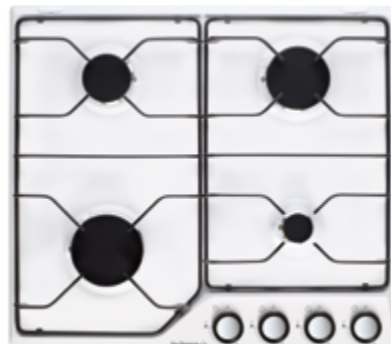

ГАЗОВЫЕ ВАРОЧНЫЕ ПАНЕЛИ ИЗ ЭМАЛИРОВАННОЙ НЕРЖАВЕЮЩЕЙ СТАЛИ

DPE7610W | PURE WHITE

ГАЗОВАЯ ВАРОЧНАЯ ПАНЕЛЬ 60 CM DPE7610W

Газовая варочная панель с преимуществами традиционного приготовления. Четыре горелки обеспечивают стабильную и равномерную температуру во время приготовления.

- 4 газовые конфорки:
  - Левая задняя — стандартная 1500 Вт;
  - Левая передняя — большая мощная 3100 Вт;
  - Правая задняя — большая 2400 Вт;
  - Правая передняя — маленькая 850 Вт
- Общая мощность: 7850 Вт

Переключатели расположены спереди
Встроенный электроподжиг
Эмалированные решетки
Система защиты от утечки газа
Размеры для встраивания (мм): В 34 x Ш 560 x Г 490