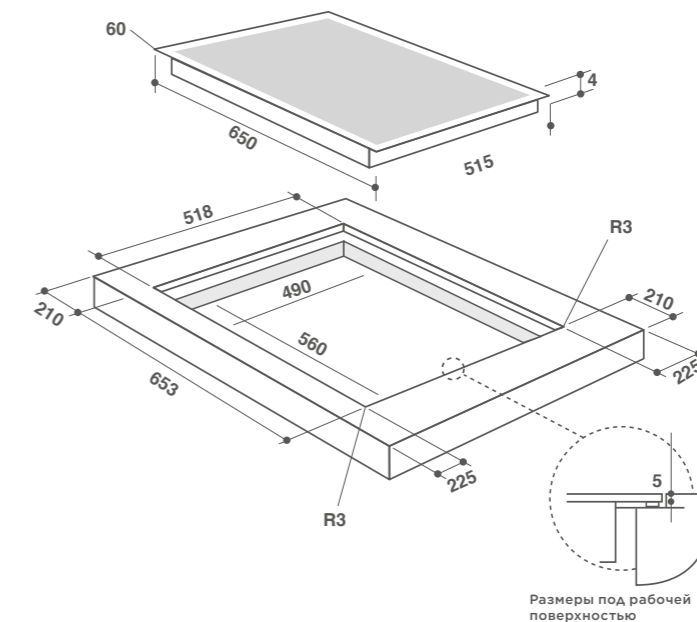

РАЗМЕРЫ ПОД РАБОЧЕЙ ПОВЕРХНОСТЬЮ

ДЛЯ ВСЕХ ИНДУКЦИОННЫХ ВАРОЧНЫХ ПАНЕЛЕЙ 65 CM