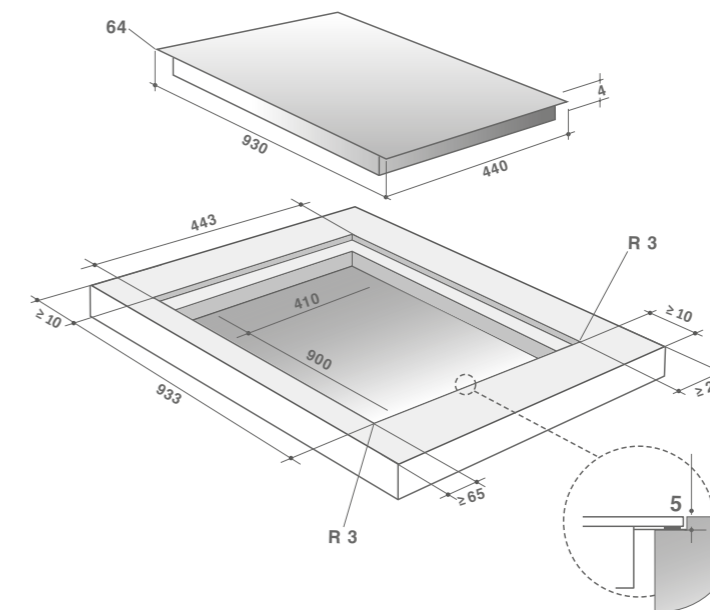

Размеры под рабочей поверхностью