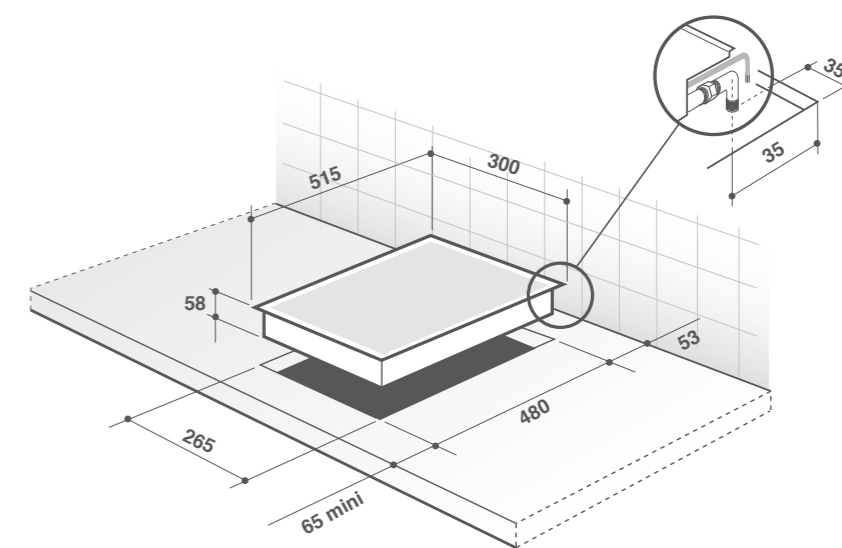

Размеры под рабочей поверхностью