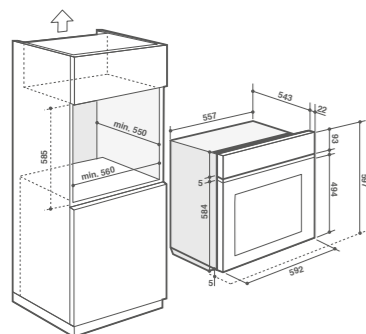

Функция «100% пар»: технология, вдохновлённая профессиональными кулинарами.

Приготовление этим способом не требует специальной установки, так как резервуар для воды расположен рядом с панелью управления. Функция «100% пар» позволяет максимально сохранить все витамины, питательные вещества, вкус, цвет и структуру продуктов. Во время процесса приготовления пар равномерно под давлением поступает в камеру духового шкафа в течение нескольких минут при температуре 100°C. Под действием пара блюдо равномерно прогревается на протяжении всего процесса приготовления, при этом риски прилипания или пригорания исключены.

Духовой шкаф с паром De Dietrich, способный готовить, размораживать и разогревать еду, сохраняя структуру продуктов, является незаменимым помощником в приготовлении вкусных и лёгких блюд, богатых витаминами и полезными минералами.

100% пар

DOR7586A | ABSOLUTE BLACK

reddot award 2017 winner