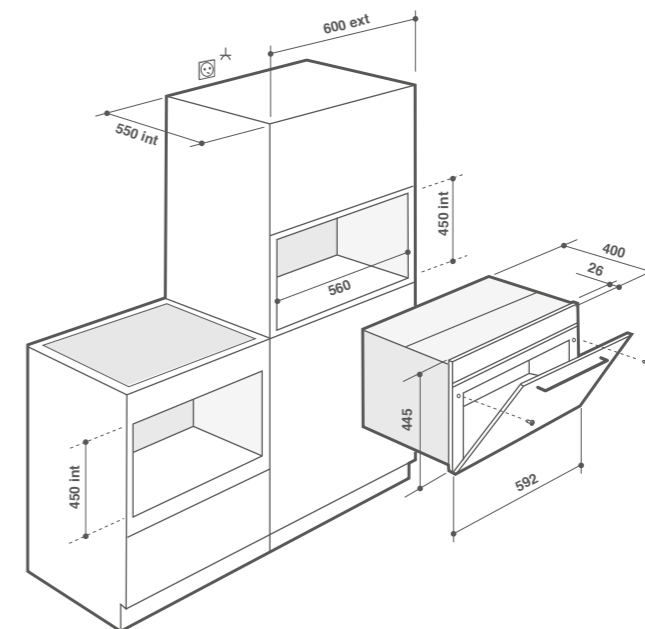

- ♦ Панель управления «Гурман» с белым LCD-дисплеем
- ♦ Объем рабочей камеры: 29 литров
- ♦ 8 установок температуры пара от 55°C до 100°C.
- ♦ Режим «Кулинарная книга»: 28 рецептов

В комплект поставки входят: 1 решетка, 1 комплект противней для приготовления на пару
Размеры ниши для встраивания (мм): В 450 x Ш 560 x Г 550