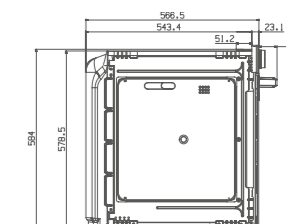

Функция «Варио-гриль» с 4 уровнями мощности
Холодная дверца с 4 стеклянными панелями, три из которых съемные
Автоматическая пиролизическая очистка Pyro-Control 3 режима пиролизической очистки, включая Pyro Express (59 мин.)
6 уровней установки решеток и противней по высоте
В комплект поставки входят: складная решетка, 2 безопасные решетки, 1 противень глубиной 45 мм
Размеры ниши для встраивания (мм):
В 585 x Ш 560 x Г 550