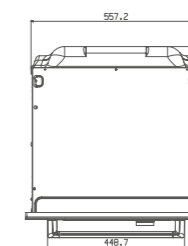

Функция «Варио-гриль» с 4 уровнями мощности
Холодная дверца с 4 стеклянными панелями, три из которых съемные
Автоматическая пиролизическая очистка Pyro-Control 3 режима пиролизической очистки, включая Pyro Express (59 мин.)
6 уровней установки решеток и противней по высоте
В комплект поставки входят: складная решетка, 2 безопасные решетки, 1 противень глубиной 45 мм
Размеры ниши для встраивания (мм):
В 585 x Ш 560 x Г 550