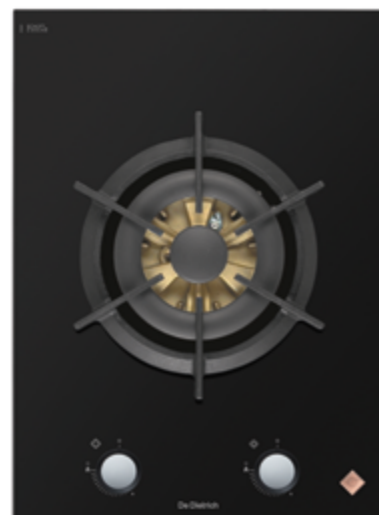

- ◇ 2 независимые зоны приготовления с 1 зоной horiZone, размером 40 x 23 см / 3700 Вт
- ◇ Автоматическое распознавание посуды
- ◇ 20 уровней мощности
- ◇ 2 функции Booster / 2 функции «Таймер»
- ◇ 4 элемента управления прямого доступа, включая Boost
- ◇ 5 функций: «Кипячение», «Истекшее время», «Память при отключении», Piano и «Гриль / Планча»

10 функций безопасности, включая индикацию остаточного тепла, центральную блокировку и блокировку на время очистки (Clean Lock)
Поставляется с деревянной разделочной доской**
Размеры для встраивания (мм): В 59 x Ш 340 x Г 490

** Дополнительные аксессуары: гриль и планча (см. стр 57).

Гриль и планча доступны в качестве дополнительной опции для варочных панелей horiZone Play.

ВАРОЧНЫЕ ПАНЕЛИ DOMINO 38 CM

DPG7449B | ABSOLUTE BLACK