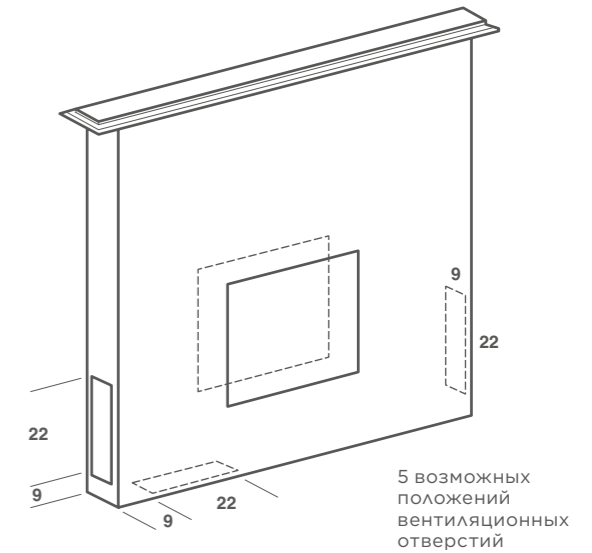

ТЕХНИЧЕСКИЕ ХАРАКТЕРИСТИКИ

РУКОВОДСТВО ПО УСТАНОВКЕ

ВСТРАИВАЕМЫЕ В СТОЛЕШНИЦУ ВЫТЯЖКИ

Возможна установка со всеми видами варочных поверхностей, включая газовые.

Для установки в столешницу необходимо снять мотор, сверху установить вытяжку и снова закрепить моторный блок. Мотор может быть установлен спереди или сзади вытяжки с горизонтальным или вертикальным вентиляционным отверстием. Для работы вытяжки в режиме рециркуляции необходимо предусмотреть вентиляционное отверстие внутри шкафа, под ним или проделанное в боковой части шкафа (вытяжная труба и крепления не входят в комплект поставки).

Электронный блок управления необходимо разместить в легкодоступном месте на высоте 10 см от пола и подальше от любого источника тепла. После завершения установки необходимо выполнить автоматическую калибровку вытяжки. Наконец, для максимальной эффективности разрешённое расстояние между монтажным отверстием для вытяжки и столешницей не должно превышать 6 см.