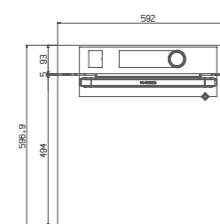

Функция «Варио-гриль» с 4 уровнями мощности
Холодная дверца с 4 стеклянными панелями, три из которых съемные
Автоматическая пиролизическая очистка Pyro-Control 3 режима пиролизической очистки, включая Pyro Express (59 мин.)
6 уровней установки решеток и противней по высоте
В комплект поставки входят: складная решетка, 2 безопасные решетки, 1 противень глубиной 45 мм
Размеры ниши для встраивания (мм):
В 585 x Ш 560 x Г 550