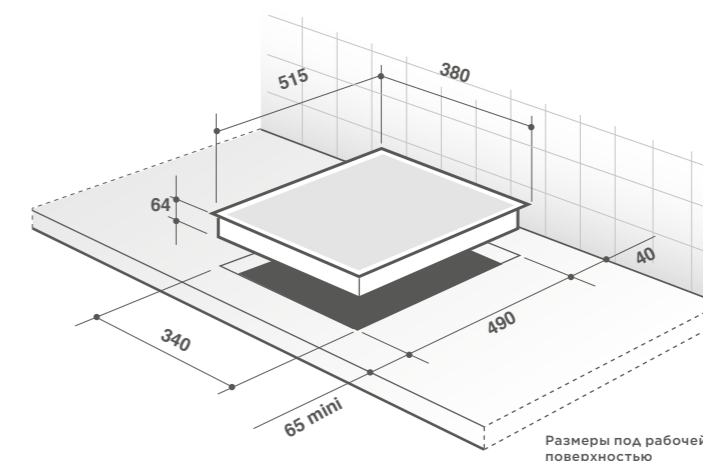

ВАРОЧНЫЕ ПАНЕЛИ DOMINO 38 CM

ИНДУКЦИОННАЯ ВАРОЧНАЯ ПАНЕЛЬ DOMINO 38 CM HORIZONE PLAY DPI7469XS

Используйте варочную панель horiZone Play для создания самых прекрасных кулинарных произведений. Варочная панель поставляется с разделочной доской из дерева из региона Солонь во Франции. Также варочную панель можно дополнить грилем и планчей и расширить ее возможности в приготовлении.

- 2 независимые зоны приготовления с 1 зоной horiZone, размером 40 x 23 см / 4600 Вт
- Автоматическое распознавание посуды
- 20 уровней мощности
- 2 функции Booster / 2 функции «Таймер»
- 4 элемента управления прямого доступа, включая Boost
- 5 функций: «Кипячение», «Истекшее время», «Память при отключении», Piano и «Гриль / Планча»

10 функций безопасности, включая индикацию остаточного тепла, центральную блокировку и блокировку на время очистки (Clean Lock)
Поставляется с деревянной разделочной доской**
Размеры для встраивания (мм): В 56 x Ш 270 x Г 490

** Дополнительные аксессуары: гриль и планча (см. стр 57).

ИНДУКЦИОННАЯ ВАРОЧНАЯ ПАНЕЛЬ DOMINO 38 CM HORIZONE PLAY DPI7468XS

Инновационный дизайн кухонного пространства horiZone Play позволяет использовать гриль или планчу. Благодаря этому открывается возможность комбинировать различные способы приготовления всего лишь на одной 38-сантиметровой варочной поверхности.

- 2 независимые зоны приготовления с 1 зоной horiZone, размером 40 x 23 см / 3700 Вт
- Автоматическое распознавание посуды
- 20 уровней мощности
- 2 функции Booster / 2 функции «Таймер»
- 4 элемента управления прямого доступа, включая Boost
- 5 функций: «Кипячение», «Истекшее время», «Память при отключении», Piano и «Гриль / Планча»