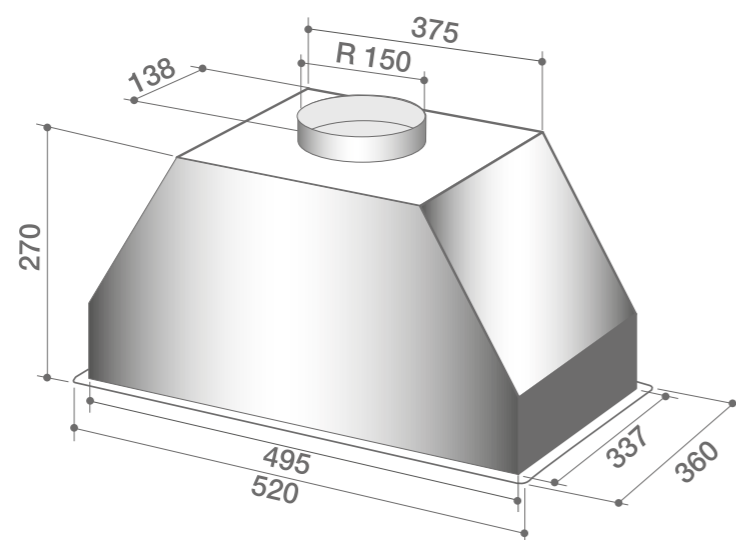

ВЫТЯЖКИ ВСТРАИВАЕМЫЕ В ШКАФ

ВСТРАИВАЕМАЯ ВЫТЯЖКА 52 CM DHG7501X

Чтобы вы могли сосредоточиться на приготовлении пищи, светодиодная подсветка вытяжки обеспечивает идеальное освещение: естественное, яркое и рассеянное.

- ♦ Максимальная производительность: 645 м³/ч
- ♦ Уровень шума (Стандарт re1 pW/DIN/EN 60704-2-13) минимальный: 52 дБ(А), максимальный: 57 дБ(А)
- ♦ Электронное управление
- ♦ 4 уровня мощности, включая режим boost

Легкая очистка
Светодиодное освещение 2 x 2,1 Вт
Жирулавливающие алюминиевые фильтры
Возможно использование в режиме рециркуляции и отвода воздуха
Угольный фильтр: **AK7501AE1**

ВСТРАИВАЕМАЯ ВЫТЯЖКА С ДВЕРЦЕЙ

ВСТРАИВАЕМАЯ ВЫТЯЖКА 60 CM DHE1146A

Вытяжка устанавливается вместо навесного шкафа над варочной панелью. Она оснащена декоративной дверцей, которую достаточно просто поднять, чтобы получить доступ к элементам управления.

- ♦ Максимальная производительность: 780 м³/ч
- ♦ Уровень шума (Стандарт re1 pW/DIN/EN 60704-2-13) минимальный: 52 дБ(А), максимальный: 66 дБ(А)
- ♦ Электронное управление
- ♦ 4 уровня мощности, включая режим boost

Автоматика остаточного хода
Индикатор загрязнения фильтров
Светодиодное освещение 2 x 2 Вт
Жирулавливающие алюминиевые фильтры
Возможно использование в режиме рециркуляции и отвода воздуха
Угольный фильтр: **AH4066F1**