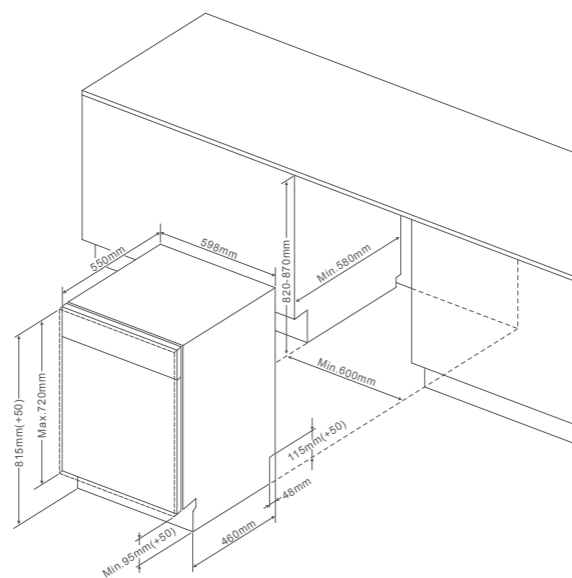

СХЕМА ДЛЯ ВСЕХ ПОСУДОМОЕЧНЫХ МАШИН 60 CM

DVO1044J

ПОСУДОМОЕЧНАЯ МАШИНА 45 CM DVO1044J

Посудомоечная машина шириной 45 см обладает теми же качествами, что и машины шириной 60 см: интеллектуальные программы, модульная организация внутреннего пространства, производительность. Она отвечает самым высоким требованиям и отлично впишется в небольшое пространство.