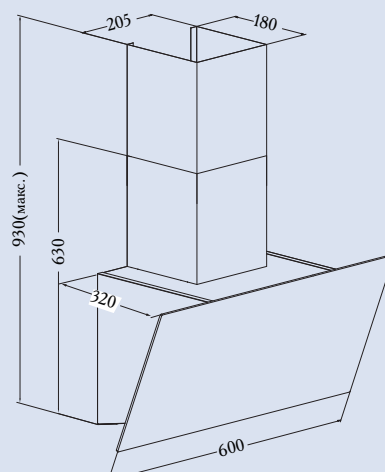

ZHC602B

Кухонная вытяжка

Общие данные:

- Тип: наклонная
- Габариты (ВхШхГ) (см): 30х60х32
- Производительность: 650 м3/час
- Освещение: LED/2x1 Вт
- Уровень шума: 58 дБ
- Диаметр воздуховода: 150 мм
- Режимы работы: отвод / рециркуляция
- Эффективное очищение воздуха в помещениях до 20 м²

Управление и функции:

- Сенсорное управление
- LCD-дисплей
- Часы
- Таймер
- 3 скорости

Дополнительная информация:

- Гладкая ровная панель из закаленного стекла – лаконичный дизайн и легкий уход
- Алюминиевый жировой фильтр
- Периметральное всасывание
- Декоративный короб
- Цвет: черный

ZHC602W

Кухонная вытяжка

Общие данные:

- Тип: наклонная
- Габариты (ВхШхГ) (см): 30х60х32
- Производительность: 650 м3/час
- Освещение: LED/2x1 Вт
- Уровень шума: 58 дБ
- Диаметр воздуховода: 150 мм
- Режимы работы: отвод / рециркуляция
- Управление: электронное
- Эффективное очищение воздуха в помещениях до 20 м²

Управление и функции:

- Сенсорное управление
- LCD-дисплей
- Часы
- Таймер
- 3 скорости

Дополнительная информация:

- Гладкая ровная панель из закаленного стекла – лаконичный дизайн и легкий уход
- Алюминиевый жировой фильтр
- Периметральное всасывание
- Декоративный короб
- Цвет: белый