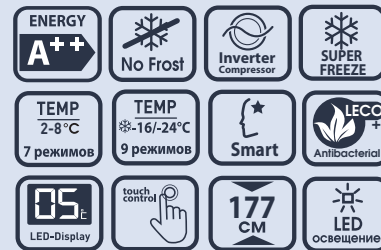

Дополнительная информация:

- Уровень шума: 40 дБ
- Фасад: закаленное стекло
- Вес (нетто): 95 кг
- Цвет: белый

ZRSS630X

Холодильник-морозильник

Общие данные:

- Размеры (ВxШxГ): 1770x912x704 мм
- Тип: Side-by-Side
- Система размораживания: Full No Frost
- Система Leco: равномерное динамическое охлаждение воздуха в камерах
- Автоматический режим Smart: оптимальное сохранение свежести продуктов при экономном расходе электроэнергии
- Общий/Полезный объем: 592/559 л
- Объем холодильной камеры (общий/полезный): 365/359 л
- Объем морозильной камеры (общий/полезный): 227/200 л
- Тип управления: электронный
- Класс энергопотребления: A++
- Годовое потребление энергии: 361,35 кВт/ч
- Климатический класс: SN-T (от +10 до +43°C)
- Количество компрессоров: 1
- Тип компрессора: инверторный
- Тип хладагента: R600a