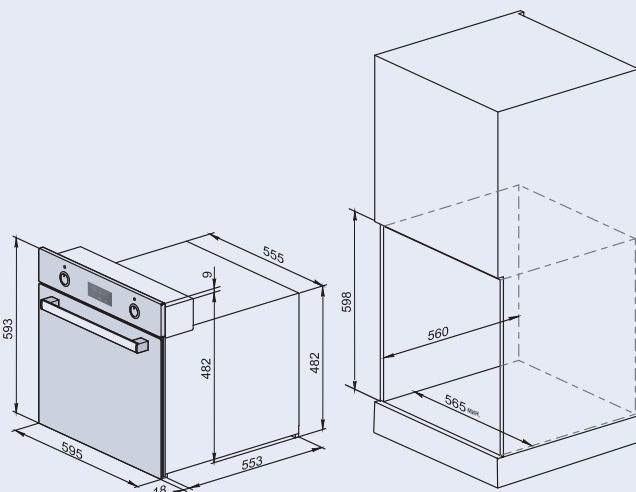

Принадлежности:

- Противень 1 шт.
- Решетка 1 шт.

Размеры прибора (ВхШхГ): 593x595x570 мм
 Вес нетто: 30,9 кг
 Размеры ниши для встраивания (ВхШхГ):
 598 x 565x 560 мм

ZO A2710 B

Встраиваемый духовой шкаф