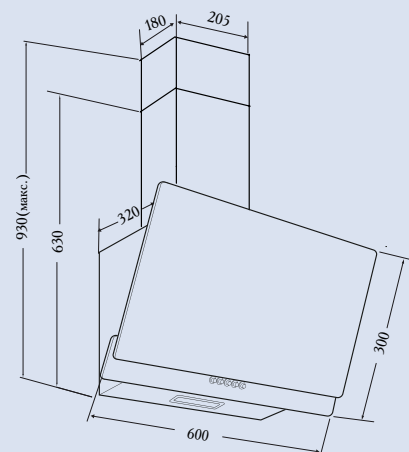

ZHC605B

Кухонная вытяжка

Общие данные:

- Тип: наклонная
- Габариты (ВхШхГ) (см): 30х60х35
- Производительность: 650 м3/час
- Освещение: LED/2х1 Вт
- Уровень шума: 58 дБ
- Диаметр воздуховода: 150 мм
- Режимы работы: отвод / рециркуляция
- Управление: электронное
- Эффективное очищение воздуха в помещениях до 20 м²

Управление и функции:

- Сенсорное управление
- 3 скорости
- Таймер

Дополнительная информация:

- Декоративная панель из закаленного стекла – лаконичный дизайн и легкий уход
- Алюминиевый жировой фильтр
- Периметральное всасывание
- Декоративный короб
- Цвет: черный

ZHC606B

Кухонная вытяжка

Общие данные:

- Тип: наклонная
- Габариты (ВхШхГ) (см): 30х60х32
- Производительность: 650 м3/час
- Освещение: LED/1х2 Вт
- Уровень шума: 58 дБ
- Диаметр воздуховода: 150 мм
- Режимы работы: отвод / рециркуляция
- Управление: электронное
- Эффективное очищение воздуха в помещениях до 20 м²

Управление и функции:

- Кнопки управления на стекле
- 3 скорости

Дополнительная информация:

- Декоративная панель из закаленного стекла – лаконичный дизайн и легкий уход
- Алюминиевый жировой фильтр
- Периметральное всасывание
- Декоративный короб
- Цвет: черный