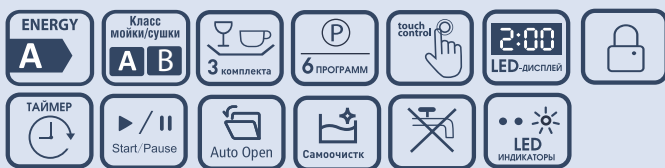

ZDF460W

Компактная посудомоечная машина