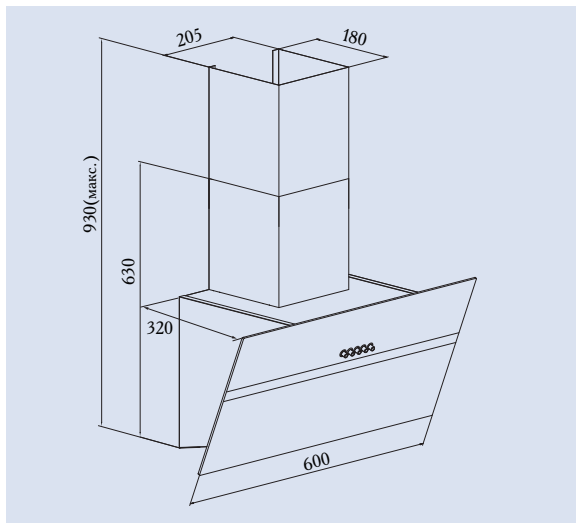

ZHC603B

Кухонная вытяжка

Общие данные:

- Тип: наклонная
- Габариты (ВхШхГ) (см): 38x60x31,3
- Производительность: 700 м3/час
- Освещение: LED/2x1 Вт
- Уровень шума: 58 дБ
- Диаметр воздуховода: 150 мм
- Режимы работы: отвод / рециркуляция
- Управление: электронное
- Эффективное очищение воздуха в помещениях до 20 м²

Управление и функции:

- Кнопки управления на стекле
- 3 скорости

Дополнительная информация:

- Декоративная панель из закаленного стекла – лаконичный дизайн и легкий уход
- Алюминиевый жировой фильтр
- Периметральное всасывание
- Декоративный короб
- Цвет: черный

ZHC604B

Кухонная вытяжка

Общие данные:

- Тип: наклонная
- Габариты (ВхШхГ) (см): 30x60x32
- Производительность: 650 м3/час
- Освещение: LED/1x2 Вт
- Уровень шума: 58 дБ
- Диаметр воздуховода: 150 мм
- Режимы работы: отвод / рециркуляция
- Управление: электронное
- Эффективное очищение воздуха в помещениях до 20 м²

Управление и функции:

- Кнопки управления на стекле
- 3 скорости

Дополнительная информация:

- Декоративная панель из закаленного стекла – лаконичный дизайн и легкий уход
- Алюминиевый декор на панели
- Алюминиевый жировой фильтр
- Периметральное всасывание
- Декоративный короб
- Цвет: черный