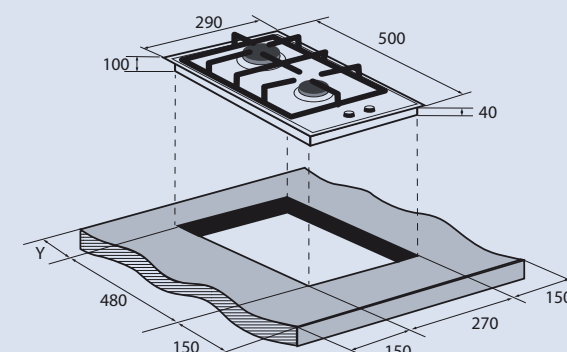

Общие данные

- Рабочий стол: сталь SS 304
- Количество конфорок: 2
- Мощность конфорок:
 - Передняя: Стандартная, 1.8 кВт
 - Задняя: Стандартная, 2.4 кВт
- Решетки: чугунные
- Цвет: стальной

ZGH291B/ZGH291W

Габариты поверхности (ШxГxВ): 294x510x100 мм
Габариты ниши для встраивания (ШxГ): 270x480 мм

ZGH291X

Габариты поверхности (ШxГxВ): 290x500x100 мм
Габариты ниши для встраивания (ШxГ): 270x480 мм

ZGH451B

Встраиваемая газовая варочная панель