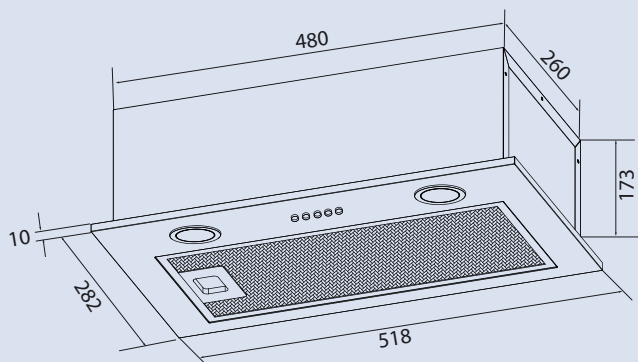

Дополнительная информация:

- Алюминиевый жировой фильтр в комплекте
- Цвет: нержавеющая сталь