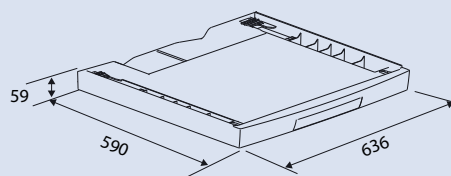

Комплектация:

- Габаритные размеры: 636x590x59 мм
- Размеры упаковки: 695x675x113 мм
- Вес нетто/ брутто: 4.1/5.1 кг
- Цвет: белый

Z Ü G E L

www.zugel.ru