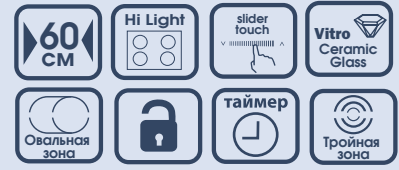

Размеры прибора (ВxШxГ): 52x590x520 мм

Вес нетто: 8.8 кг

Размеры ниши для встраивания (ШxГ): 560x490 мм

ZEN603FB

Керамическая варочная панель

- Материал панели: высококачественная стеклокерамика Vitro Ceramic Glass
- Тип поверхности: независимый
- Тип конфорок: быстрый нагрев Hi Light
- Тип управления: сенсорный/слайдер
- Количество конфорок: 4
- Мощность конфорок:
 - 1 x 2300/1600/800 Вт (230/175/120 мм)
 - 1 x 1200 Вт (165 мм)
 - 1 x 2000/1100 Вт (270/165 мм)
 - 1 x 1200 (165 мм)
- 9 уровней нагрева
- Мощность: 6700 Вт
- Зона расширения: 1 круглая тройная + 1 овальная двойная
- Таймер
- Индикация мощности
- Индикация остаточного тепла
- Защитная блокировка (защита от детей)
- Автоотключение
- Металлическая рамка по периметру
- Защита от перегрева
- Защита от перелива
- Цвет: черный