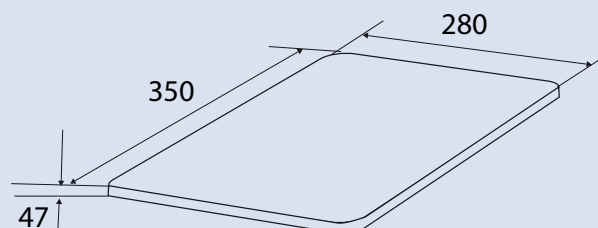

ZIH620B

Электроплитка индукционная

- Тип: настольная
- Тип конфорки: индукционная
- Количество конфорок: 2
- Материал поверхности: высококачественная стеклокерамика
- Мощность: 120-2000 Вт/120-1500 Вт
- Температура нагрева: 60-240°C
- Индикация мощности/температуры

Управление и функции

- Сенсорное управление
- LED-дисплей
- LED-индикаторы
- 10 ступеней мощности
- 10 уровней регулировки температуры
- Таймер с функцией автоматического отключения на 180 минут
- Распознавание наличия посуды
- Автоматическое определение диаметра посуды

Системы безопасности

- Автоотключение
- Защита от перегрева
- Защита от детей (Блокировка панели)

Дополнительная информация

- Диаметр конфорки: 19.2/15.5 см
- Диаметр посуды: 12-20 см
- Макс. нагрузка: 8 кг
- Материал корпуса: ABS/PP-пластик
- Ультратонкий дизайн
- Цвет: черный

Размеры прибора (ВxШxГ): 65x590x370 мм
Вес нетто: 3.95 кг

ZENF280B

Электроплитка керамическая

- Тип: настольная
- Тип нагрева: инфракрасный
- Тип конфорки: быстрый нагрев Hi Light
- Количество конфорок: 1
- Материал поверхности: высококачественная стеклокерамика
- Мощность: 200-2000 Вт
- Температура нагрева: 90-650°C
- Индикация мощности/температуры
- Индикация остаточного тепла

Управление и функции

- Сенсорное управление
- LED-дисплей
- LED-индикаторы
- 10 ступеней мощности
- 10 уровней регулировки температуры
- Таймер с функцией автоматического отключения на 180 минут

Системы безопасности

- Автоотключение
- Защита от перегрева
- Защита от детей (Блокировка панели)
- Индикатор остаточного тепла

Дополнительная информация

- Диаметр конфорки: 20 см
- Диаметр посуды: 18-20 см
- Макс. нагрузка: 8 кг
- Материал корпуса: PC/GF-пластик
- Ультратонкий дизайн
- Цвет: черный