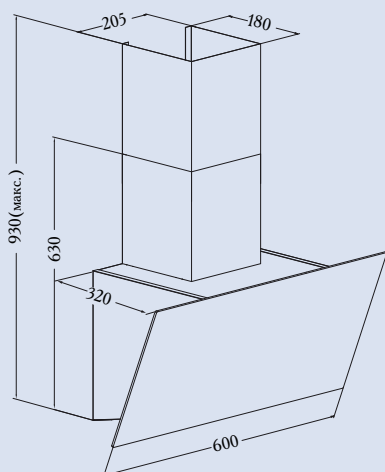

ZHC602B

Кухонная вытяжка

Общие данные:

- Тип: наклонная
- Габариты (ВхШхГ) (см): 30х60х32
- Производительность: 650 м3/час
- Освещение: LED/2x1 Вт
- Уровень шума: 58 дБ
- Диаметр воздуховода: 150 мм
- Режимы работы: отвод / рециркуляция
- Эффективное очищение воздуха в помещениях до 20 м²

Управление и функции:

- Сенсорное управление
- LCD-дисплей
- Часы
- Таймер
- 3 скорости

Дополнительная информация:

- Гладкая ровная панель из закаленного стекла – лаконичный дизайн и легкий уход
- Алюминиевый жировой фильтр
- Периметральное всасывание
- Декоративный короб
- Цвет: черный

ZHC602W

Кухонная вытяжка

Общие данные:

- Тип: наклонная
- Габариты (ВхШхГ) (см): 30х60х32
- Производительность: 650 м3/час
- Освещение: LED/2x1 Вт
- Уровень шума: 58 дБ
- Диаметр воздуховода: 150 мм
- Режимы работы: отвод / рециркуляция
- Управление: электронное
- Эффективное очищение воздуха в помещениях до 20 м²

Управление и функции:

- Сенсорное управление
- LCD-дисплей
- Часы
- Таймер
- 3 скорости

Дополнительная информация:

- Гладкая ровная панель из закаленного стекла – лаконичный дизайн и легкий уход
- Алюминиевый жировой фильтр
- Периметральное всасывание
- Декоративный короб
- Цвет: белый