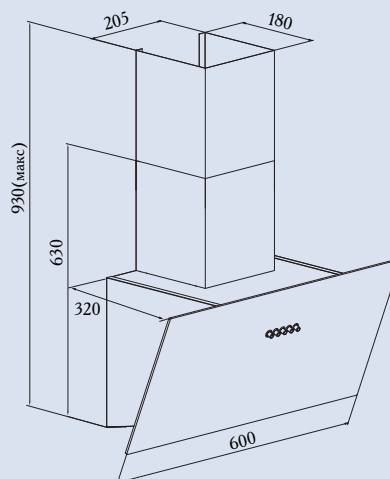

ZHC601B

Кухонная вытяжка

Общие данные:

- Тип: наклонная
- Габариты [ВxШxГ] (см): 30x60x32
- Производительность: 650 м3/час
- Освещение: LED/1x2 Вт
- Уровень шума: 58 дБ
- Диаметр воздуховода: 150 мм
- Режимы работы: отвод / рециркуляция
- Управление: электронное
- Эффективное очищение воздуха в помещениях до 20 м²

Управление и функции:

- Кнопки управления на стекле
- 3 скорости

Дополнительная информация:

- Гладкая ровная декоративная панель из закаленного стекла – лаконичный дизайн и легкий уход
- Алюминиевый жировой фильтр
- Периметральное всасывание
- Декоративный короб
- Цвет: черный

ZHC601W

Кухонная вытяжка

Общие данные:

- Тип: наклонная
- Габариты [ВxШxГ] (см): 30x60x32
- Производительность: 650 м3/час
- Освещение: LED/1x2 Вт
- Уровень шума: 58 дБ
- Диаметр воздуховода: 150 мм
- Режимы работы: отвод / рециркуляция
- Управление: электронное
- Эффективное очищение воздуха в помещениях до 20 м²

Управление и функции:

- Кнопки управления на стекле
- 3 скорости

Дополнительная информация:

- Гладкая ровная декоративная панель из закаленного стекла – лаконичный дизайн и легкий уход
- Алюминиевый жировой фильтр
- Периметральное всасывание
- Декоративный короб
- Цвет: белый