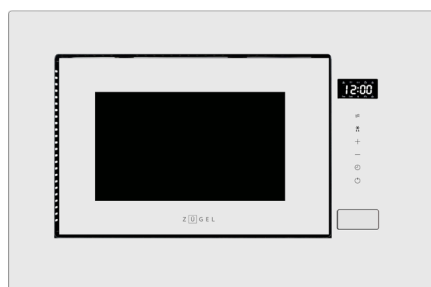

ZM0201B

Встраиваемая микроволновая печь

Общие данные

- Тип: встраиваемая
- Тип управления: электронный
- Режим работы: соло
- Объем камеры: 20 л
- Потребляемая мощность: 1080 Вт
- Мощность микроволн: 700 Вт