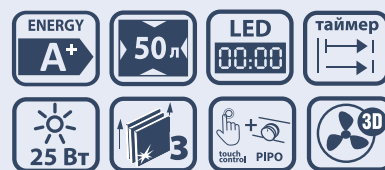

ZOE452X

Встраиваемый духовой шкаф

- Класс энергопотребления A+
- Объем камеры 50 л
- 9 режимов работы: Верхний и нижний нагрев, Нижний нагрев, Верхний и нижний нагрев с вентилятором, Двойной гриль, Турбо-гриль, Кольцевой нагревательный элемент + вентилятор, Пицца, Размораживание, Освещение
- Конвекционный нагрев
- 3D-нагрев + конвекция
- Кольцевой нагреватель
- Многоуровневое приготовление
- Турбо-гриль
- Установочная мощность 2800 Вт
- Макс. потребляемая мощность 1800 Вт
- Температура приготовления 50-250°C
- Тип управления: поворотные переключатели + сенсорный
- Утапливаемые регуляторы PIPO
- LED-дисплей
- Часы
- Таймер
- Тройное остекление дверцы духовки
- Съемные хромированные боковые направляющие
- Материал панели управления: стекло
- Эмаль легкой очистки
- Тангенциальное охлаждение
- Внутреннее освещение
- Цвет: стальной

Принадлежности:

1. Решетка ..... 1 шт.
   Противень ..... 1 шт.

Размеры прибора (ВхШхГ): 595x450x565 мм
Вес (нетто): 24,5 кг
Размеры ниши для встраивания (ВхШхГ): 600x430x560 мм