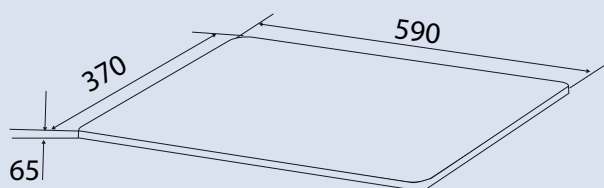

ZIH620B

Электроплитка индукционная

- Тип: настольная
- Тип конфорки: индукционная
- Количество конфорок: 2
- Материал поверхности: высококачественная стеклокерамика
- Мощность: 120-2000 Вт/120-1500 Вт
- Температура нагрева: 60-240°C
- Индикация мощности/температуры

Управление и функции

- Сенсорное управление
- LED-дисплей
- LED-индикаторы
- 10 ступеней мощности
- 10 уровней регулировки температуры
- Таймер с функцией автоматического отключения на 180 минут
- Распознавание наличия посуды
- Автоматическое определение диаметра посуды

Системы безопасности

- Автоотключение
- Защита от перегрева
- Защита от детей (Блокировка панели)

Дополнительная информация

- Диаметр конфорки: 19.2/15.5 см
- Диаметр посуды: 12-20 см
- Макс. нагрузка: 8 кг
- Материал корпуса: ABS/PP-пластик
- Ультратонкий дизайн
- Цвет: черный

Размеры прибора (ВxШxГ): 65x590x370 мм
Вес нетто: 3.95 кг

ZENF280B

Электроплитка керамическая

- Тип: настольная
- Тип нагрева: инфракрасный
- Тип конфорки: быстрый нагрев Hi Light
- Количество конфорок: 1
- Материал поверхности: высококачественная стеклокерамика
- Мощность: 200-2000 Вт
- Температура нагрева: 90-650°C
- Индикация мощности/температуры
- Индикация остаточного тепла

Управление и функции

- Сенсорное управление
- LED-дисплей
- LED-индикаторы
- 10 ступеней мощности
- 10 уровней регулировки температуры
- Таймер с функцией автоматического отключения на 180 минут

Системы безопасности

- Автоотключение
- Защита от перегрева
- Защита от детей (Блокировка панели)
- Индикатор остаточного тепла

Дополнительная информация

- Диаметр конфорки: 20 см
- Диаметр посуды: 18-20 см
- Макс. нагрузка: 8 кг
- Материал корпуса: PC/GF-пластик
- Ультратонкий дизайн
- Цвет: черный