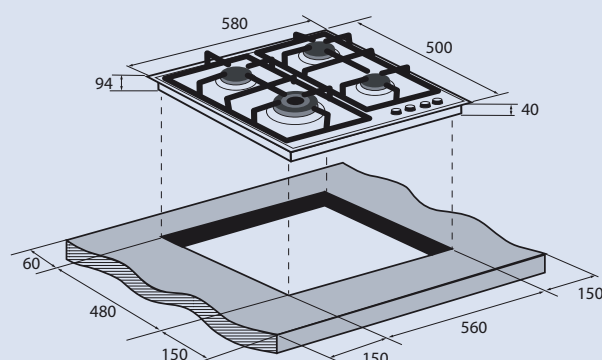

ZGH601X

Габариты поверхности (ШxГxВ): 580x500x94 мм
Габариты ниши для встраивания (ШxГ): 560x480 мм