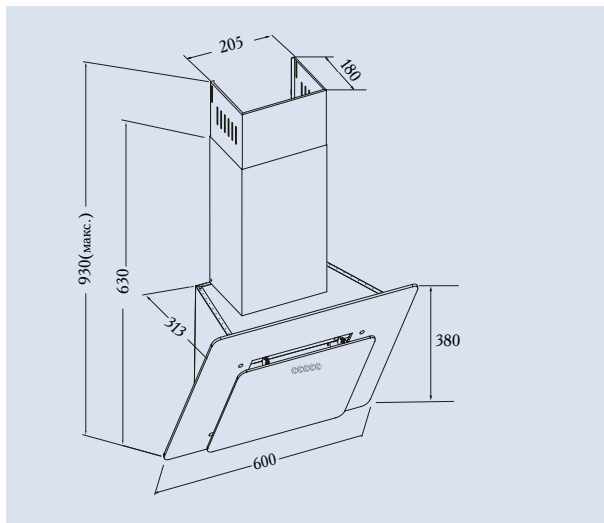

ZHC603B

Кухонная вытяжка

Общие данные:

- Тип: наклонная
- Габариты (ВхШхГ) (см): 38x60x31,3
- Производительность: 700 м3/час
- Освещение: LED/2x1 Вт
- Уровень шума: 58 дБ
- Диаметр воздуховода: 150 мм
- Режимы работы: отвод / рециркуляция
- Управление: электронное
- Эффективное очищение воздуха в помещениях до 20 м²

Управление и функции:

- Кнопки управления на стекле
- 3 скорости

Дополнительная информация:

- Декоративная панель из закаленного стекла – лаконичный дизайн и легкий уход
- Алюминиевый жировой фильтр
- Периметральное всасывание
- Декоративный короб
- Цвет: черный

ZHC604B

Кухонная вытяжка

Общие данные:

- Тип: наклонная
- Габариты (ВхШхГ) (см): 30x60x32
- Производительность: 650 м3/час
- Освещение: LED/1x2 Вт
- Уровень шума: 58 дБ
- Диаметр воздуховода: 150 мм
- Режимы работы: отвод / рециркуляция
- Управление: электронное
- Эффективное очищение воздуха в помещениях до 20 м²

Управление и функции:

- Кнопки управления на стекле
- 3 скорости

Дополнительная информация:

- Декоративная панель из закаленного стекла – лаконичный дизайн и легкий уход
- Алюминиевый декор на панели
- Алюминиевый жировой фильтр
- Периметральное всасывание
- Декоративный короб
- Цвет: черный