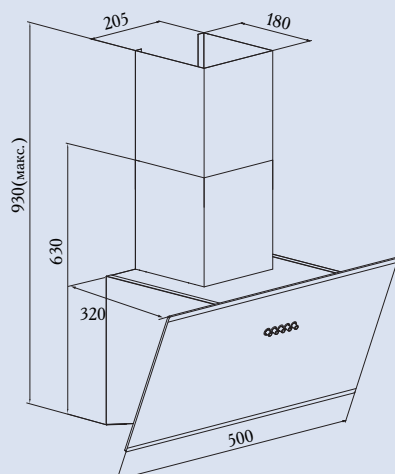

ZHC501W

Кухонная вытяжка

Общие данные:

- Тип: наклонная
- Габариты (ВхШхГ) (см): 30x50x32
- Производительность: 650 м3/час
- Освещение: LED/1x2 Вт
- Уровень шума: 58 дБ
- Диаметр воздуховода: 150 мм
- Режимы работы: отвод / рециркуляция
- Управление: электронное
- Эффективное очищение воздуха в помещениях до 20 м²

Управление и функции:

- Кнопки управления на стекле
- 3 скорости

Дополнительная информация:

- Гладкая ровная декоративная панель из закаленного стекла – лаконичный дизайн и легкий уход
- Алюминиевый жировой фильтр
- Периметральное всасывание
- Декоративный короб
- Цвет: белый