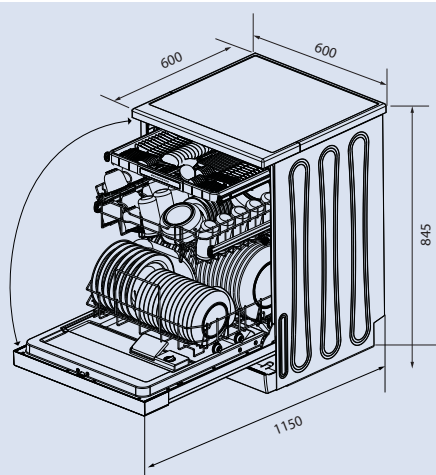

ZDF454W

Посудомоечная машина

Общие данные:

- Тип: отдельно стоящая
- Габариты: 84,5x44,8x60 см
- Количество комплектов: 11
- Класс энергопотребления/мойки/сушки: A++/A/A
- Управление: электронное
- Уровень шума: 49 дБ

Программы: 6

- Интенсивная/Эко/Ежедневная/60 минут/Быстрая/Предварительная мойка

Дополнительные функции:

- Двухзонная мойка Dual Zone Wash (Верхняя или нижняя зона)
- Автоматическая функция 3 в 1/All in 1
- Функция Пауза
- Таймер отсрочки до 24 ч
- Система смягчения воды
- Регулировка жесткости воды – 8 уровней
- Регулировка подачи ополаскивателя – 6 уровней
- Возможность дозагрузки посуды
- Регулировка верхней корзины по высоте
- Регулировка ножек по высоте

Управление и индикация:

- Сенсорное управление
- LED-дисплей
- LED-индикаторы программ
- LED-индикаторы наличия соли и ополаскивателя
- Звуковой сигнал окончания программы

Безопасность:

- Защита от протечек
- Защита от детей

Оснащение:

- Третья корзина (выдвижная корзина для столовых приборов)
- Складные держатели посуды в корзинах
- Количество разбрызгивателей: 2 (верхний/нижний)
- Полка для чашек
- Материал ручки верхней/нижней корзины: пластик (с логотипом)
- Материал фильтра: сталь

Дополнительная информация:

- Тип сушки: конденсационная
- Тип нагревательного элемента: скрытый
- Температурные режимы: 44-60°C
- Давление воды: 0,04-1,0 МПа
- Потребление воды за цикл: 9 л
- Потребление электроэнергии за цикл: 0,78 кВт/ч
- Мощность подключения: 1850 Вт
- Цвет: белый

ZDF603W

Посудомоечная машина

Общие данные:

- Тип: отдельно стоящая
- Габариты: 84,5x60x60 см
- Количество комплектов: 14
- Класс энергопотребления/мойки/сушки: A++/A/A
- Управление: электронное
- Уровень шума: 49 дБ

Программы: 6