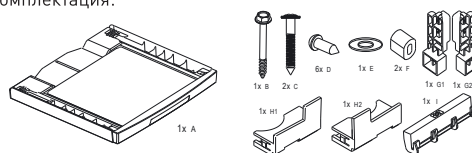

ZDK1

Соединительная планка с выдвижной полкой

Монтажный комплект для установки сушильной машины на стиральную машину глубиной не менее 49 см. Выдвижная полка на телескопических направляющих выдерживает нагрузку до 15 кг.

Комплектация: