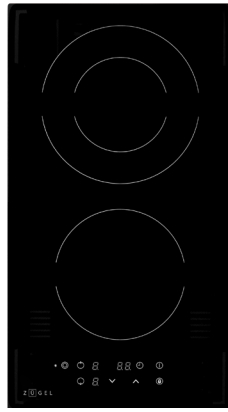

Габариты (ШхГхВ):
590x520x55 мм

Габариты ниши для встраивания (ШхГ):
560x490 мм

ZEN292B Керамическая варочная панель

ZEN292W Керамическая варочная панель

- Материал панели: высококачественная стеклокерамика Vitro Ceramic Glass
- Тип поверхности: независимый
- Тип конфорок: быстрый нагрев Hi Light
- Тип управления: сенсорный
- Количество конфорок: 2
- Мощность конфорок: 1 x 1200 Вт (165 мм) 1 x 2000 Вт/1000 (200/120 мм)
- 9 уровней нагрева
- Мощность: 3200 Вт
- Зона расширения: двойная
- Таймер
- Индикация мощности
- Индикация остаточного тепла
- Защитная блокировка (защита от детей)
- Автоотключение
- Защита от перегрева
- Защита от перелива
- Цвет: черный