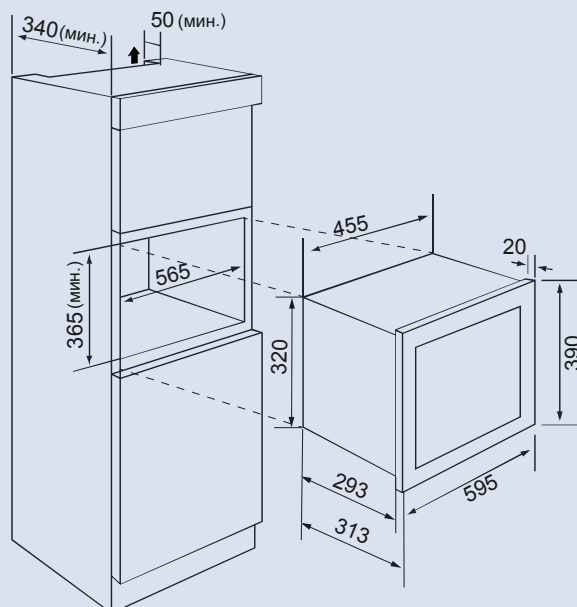

- Поворотный стол из стекла
- Внутреннее покрытие камеры из нержавеющей стали
- Материал дверцы: стекло
- Материал внешней рамки: стекло
- Цвет: белый

Габариты (ШxГxВ):
595x313x390 мм
Вес (нетто): 13,3 кг