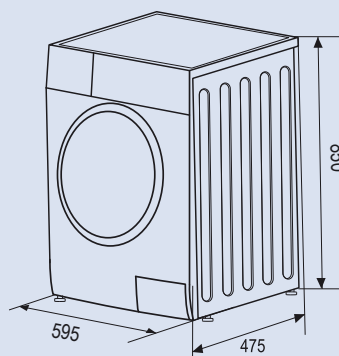

Безопасность:

- Блокировка панели (Защита от детей)
- Блокировка дверцы
- Сохранение настроек при отключении электричества

Дополнительная информация:

- Глубина: 47,5 см
- Потребляемая мощность: 1900 Вт
- Уровень шума при стирке: 57 дБ
- Уровень шума при отжиме: 79 дБ
- Уровень шума при сушке: 62 дБ
- Подключение к водопроводу: холодная вода
- Открывание дверцы на 180°