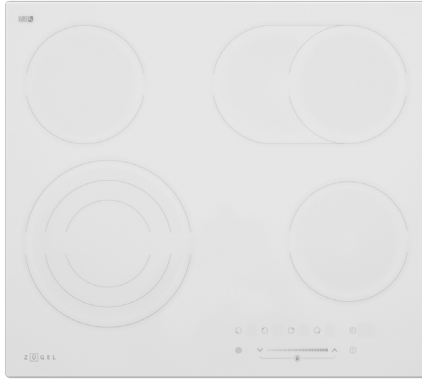

ZEH602B

Керамическая варочная панель

- Материал панели: высококачественная стеклокерамика Vitro Ceramic Glass
- Тип поверхности: независимый
- Тип конфорок: быстрый нагрев Hi Light
- Тип управления: сенсорный/слайдер
- Количество конфорок: 4
- Мощность конфорок:
 - 1 x 1800 Вт (200 мм)
 - 1 x 1200 Вт (165 мм)
 - 1 x 2200/1000 Вт (230/138 мм)
 - 1 x 1200 (165 мм)
- 9 уровней нагрева
- Мощность: 6400 Вт
- Зона расширения: двойная
- Таймер
- Индикация мощности
- Индикация остаточного тепла
- Защитная блокировка (защита от детей)
- Автоотключение
- Защита от перегрева
- Защита от перелива
- Цвет: черный

Размеры прибора (ВхШхГ):
52x590x520 мм

Вес нетто: 8.8 кг

Размеры ниши для
встраивания (ШхГ):
560x490 мм

ZEN603B

Керамическая варочная панель

- Материал панели: высококачественная стеклокерамика Vitro Ceramic Glass
- Тип поверхности: независимый
- Тип конфорок: быстрый нагрев Hi Light
- Тип управления: сенсорный/слайдер
- Количество конфорок: 4
- Мощность конфорок:
 - 1 x 2300/1600/800 Вт (230/175/120 мм)
 - 1 x 1200 Вт (165 мм)
 - 1 x 2000/1100 Вт (270/165 мм)
 - 1 x 1200 (165 мм)
- 9 уровней нагрева
- Мощность: 6700 Вт
- Зона расширения: 1 круглая тройная + 1 овальная двойная
- Таймер
- Индикация мощности
- Индикация остаточного тепла
- Защитная блокировка (защита от детей)
- Автоотключение
- Защита от перегрева
- Защита от перелива
- Цвет: черный