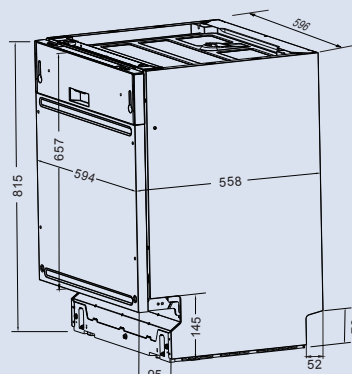

ZDI602

Посудомоечная машина

Общие данные:

- Тип: встраиваемая
- Габариты: 81,5x59,6x55,8 см
- Количество комплектов: 14
- Класс энергопотребления/мойки/сушки: A++/A/A
- Управление: электронное
- Уровень шума: 49 дБ

Программы: 7

- Интенсивная/Эко/Ежедневная/Стекло/Быстрая 60 мин/Предварительная мойка/Автоматическая

Дополнительные функции:

- Таймер отсрочки до 24 ч
- Автоматическая функция 3 в 1/All in 1
- Режим половинной загрузки (1/2)
- Система смягчения воды
- Регулировка жесткости воды – 8 уровней
- Регулировка подачи ополаскивателя – 6 уровней
- Возможность дозагрузки посуды
- Регулировка верхней корзины по высоте
- Регулировка ножек по высоте

Управление и индикация:

- LED-дисплей
- LED-индикаторы программ
- LED-индикаторы наличия соли и ополаскивателя
- Звуковой сигнал окончания программы
- Луч на полу

Безопасность:

- Защита от протечек
- AquaStop

Оснащение:

- Третья корзина (выдвижная корзина для столовых приборов)
- Складные держатели посуды в корзинах
- Количество разбрызгивателей: 2 (верхний/нижний)
- Полка для чашек
- Материал ручки верхней/нижней корзины: пластик (с логотипом)
- Материал фильтра: сталь

Дополнительная информация:

- Тип сушки: конденсационная
- Тип нагревательного элемента: скрытый
- Температурные режимы: 40-60°C
- Давление воды: 0,04-1,0 МПа
- Потребление воды за цикл: 11 л
- Потребление электроэнергии за цикл: 0,93 кВт/ч
- Мощность подключения: 1850 Вт

ZDI604

Посудомоечная машина

Общие данные:

- Тип: встраиваемая
- Габариты: 81,5x59,6x55,8 см
- Количество комплектов: 12
- Класс энергопотребления/мойки/сушки: A++/A/A
- Управление: электронное
- Уровень шума: 49 дБ

Программы: 5

- Интенсивная/Эко/Ежедневная/Быстрая 60'/Предварительная мойка

Дополнительные функции: