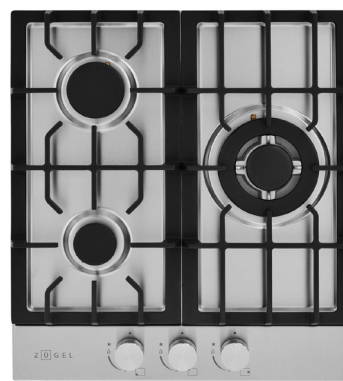

ZGH451B

Встраиваемая газовая варочная панель

- 3 конфорки мощностью от 1 до 3.4 кВт
- Поверхность варочной панели из закаленного стекла – красиво, эстетично и практично в уходе
- Автоматический электроподжиг позволяет зажечь конфорки одним движением руки, срабатывает при повороте ручки без использования спичек или зажигалки
- Газ-контроль автоматически отключает подачу газа, если пламя случайно погасло
- Мощная Вок-конфорка с 2 рассекателями и тройным контуром огня для создания сильного пламени и приготовления в посуде большого объема или блюд азиатской кухни
- Конструкция чугунных решеток удобна для размещения посуды любого размера
- Бакелитовые ненагревающиеся ручки – безопасность и эстетика
- Форсунки для конверсии газа в комплекте

Общие данные

- Рабочий стол: закаленное стекло
- Количество конфорок: 3
- Мощность конфорок:
  - Правая: Вок-конфорка, 3.4 кВт (трехконтурная)
  - Передняя левая: Стандартная, 1 кВт
  - Задняя левая: Стандартная, 1.8 кВт
- Решетки: чугунные
- Цвет: черный

ZGH451W

Встраиваемая газовая варочная панель

- 3 конфорки мощностью от 1 до 3.4 кВт
- Поверхность варочной панели из закаленного стекла – красиво, эстетично и практично в уходе
- Автоматический электроподжиг позволяет зажечь конфорки одним движением руки, срабатывает при повороте ручки без использования спичек или зажигалки
- Газ-контроль автоматически отключает подачу газа, если пламя случайно погасло
- Мощная Вок-конфорка с 2 рассекателями и тройным контуром огня для создания сильного пламени и приготовления в посуде большого объема или блюд азиатской кухни
- Конструкция чугунных решеток удобна для размещения посуды любого размера
- Бакелитовые ненагревающиеся ручки – безопасность и эстетика
- Форсунки для конверсии газа в комплекте