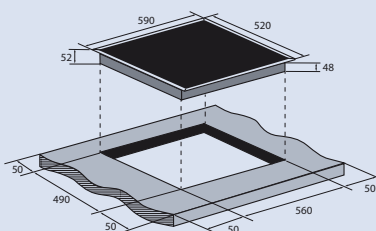

Размеры прибора (ВхШхГ):
52x590x520 мм

Вес нетто: 8.8 кг

Размеры ниши для
встраивания (ШхГ):
560x490 мм

ZEN603B

Керамическая варочная панель

- Материал панели: высококачественная стеклокерамика Vitro Ceramic Glass
- Тип поверхности: независимый
- Тип конфорок: быстрый нагрев Hi Light
- Тип управления: сенсорный/слайдер
- Количество конфорок: 4
- Мощность конфорок:
 - 1 x 2300/1600/800 Вт (230/175/120 мм)
 - 1 x 1200 Вт (165 мм)
 - 1 x 2000/1100 Вт (270/165 мм)
 - 1 x 1200 (165 мм)
- 9 уровней нагрева
- Мощность: 6700 Вт
- Зона расширения: 1 круглая тройная + 1 овальная двойная
- Таймер
- Индикация мощности
- Индикация остаточного тепла
- Защитная блокировка (защита от детей)
- Автоотключение
- Защита от перегрева
- Защита от перелива
- Цвет: черный

Размеры прибора (ВxШxГ): 52x590x520 мм

Вес нетто: 8.8 кг

Размеры ниши для встраивания (ШxГ): 560x490 мм

ZEN603W

Керамическая варочная панель

- Материал панели: высококачественная стеклокерамика EuroKera (Франция)
- Тип поверхности: независимый
- Тип конфорок: быстрый нагрев Hi Light
- Тип управления: сенсорный/слайдер
- Количество конфорок: 4
- Мощность конфорок:
 - 1 x 2300/1600/800 Вт (230/175/120 мм)
 - 1 x 1200 Вт (165 мм)
 - 1 x 2000/1100 Вт (270/165 мм)
 - 1 x 1200 (165 мм)
- 9 уровней нагрева
- Мощность: 6700 Вт
- Зона расширения: 1 круглая тройная + 1 овальная двойная
- Таймер
- Индикация мощности
- Индикация остаточного тепла
- Защитная блокировка (защита от детей)
- Автоотключение
- Защита от перегрева
- Защита от перелива
- Цвет: белый