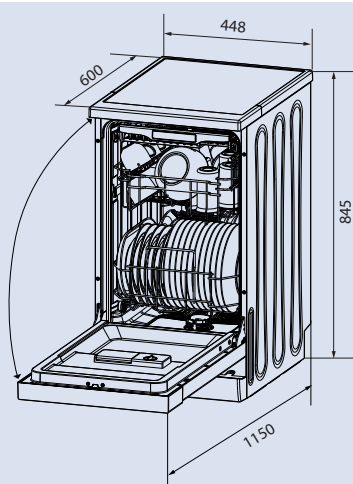

ZDF454W

Посудомоечная машина

Общие данные:

- Тип: отдельно стоящая
- Габариты: 84,5x44,8x60 см
- Количество комплектов: 11
- Класс энергопотребления/мойки/сушки: A++/A/A
- Управление: электронное
- Уровень шума: 49 дБ

Программы: 6

- Интенсивная/Эко/Ежедневная/60 минут/Быстрая/Предварительная мойка

Дополнительные функции:

- Двухзонная мойка Dual Zone Wash (Верхняя или нижняя зона)
- Автоматическая функция 3 в 1/All in 1
- Функция Пауза
- Таймер отсрочки до 24 ч
- Система смягчения воды
- Регулировка жесткости воды – 8 уровней
- Регулировка подачи ополаскивателя – 6 уровней
- Возможность дозагрузки посуды
- Регулировка верхней корзины по высоте
- Регулировка ножек по высоте

Управление и индикация:

- Сенсорное управление
- LED-дисплей
- LED-индикаторы программ
- LED-индикаторы наличия соли и ополаскивателя
- Звуковой сигнал окончания программы

Безопасность:

- Защита от протечек
- Защита от детей

Оснащение:

- Третья корзина (выдвижная корзина для столовых приборов)
- Складные держатели посуды в корзинах
- Количество разбрызгивателей: 2 (верхний/нижний)
- Полка для чашек
- Материал ручки верхней/нижней корзины: пластик (с логотипом)
- Материал фильтра: сталь

Дополнительная информация:

- Тип сушки: конденсационная
- Тип нагревательного элемента: скрытый
- Температурные режимы: 44-60°C
- Давление воды: 0,04-1,0 МПа
- Потребление воды за цикл: 9 л
- Потребление электроэнергии за цикл: 0,78 кВт/ч
- Мощность подключения: 1850 Вт
- Цвет: белый

ZDF603W

Посудомоечная машина

Общие данные:

- Тип: отдельно стоящая
- Габариты: 84,5x60x60 см
- Количество комплектов: 14
- Класс энергопотребления/мойки/сушки: A++/A/A
- Управление: электронное
- Уровень шума: 49 дБ

Программы: 6