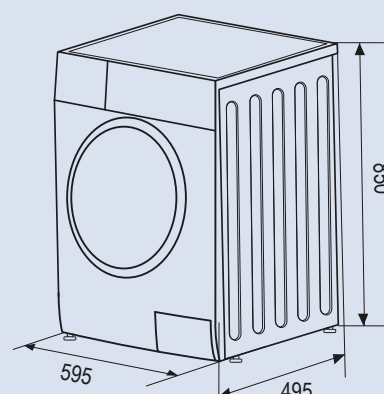

ZWS7142I

Стиральная машина

- Тип: автомат
- Установка: отдельностоящая
- Тип загрузки: фронтальная
- Тип двигателя: инверторный
- Тип управления: электронное
- Класс энергоэффективности: A+++
- Класс стирки: A
- Класс отжима: B
- Максимальная загрузка: 7 кг
- Максимальная скорость отжима: 1400 об/мин

Программы: 16

- Антибактериальная/Спорт/Синтетика/Смешанные ткани/Деликатная/Шерсть/20°C/ Хлопок/Экспресс 15'/Быстрая 45'/Ежедневная 60'/Эко 40-60/Интенсивная/Полоскание & Отжим/Отжим/Моя программа

Дополнительные функции:

- Выбор температуры стирки: холодная-20-30-40-60-90°C
- Выбор скорости отжима: 0-400-600-800-1000-1200-1400 об/мин
- Режим «Моя программа»
- Предварительная стирка
- Дополнительное полоскание
- Таймер (отложенный старт): до 24 часов
- LED-дисплей
- LED-индикаторы
- Отключение звуковых сигналов

Безопасность:

- Блокировка панели (Защита от детей)
- Блокировка дверцы
- Сохранение настроек при отключении электричества

Дополнительная информация:

- Глубина: 49,5 см
- Потребляемая мощность: 2000 Вт
- Уровень шума при стирке: 57 дБ
- Уровень шума при отжиме: 79 дБ
- Подключение к водопроводу: холодная вода

ZWS7141I

Стиральная машина

- Тип: автомат
- Установка: отдельностоящая
- Тип загрузки: фронтальная
- Тип двигателя: инверторный
- Тип управления: электронное
- Класс энергоэффективности: A+++
- Класс стирки: A
- Класс отжима: B
- Максимальная загрузка: 7 кг
- Максимальная скорость отжима: 1400 об/мин

Программы: 16

- Хлопок/Синтетика/Антибактериальная/Джинсы/Смешанные ткани/20°C/Полоскание & Отжим/Экспресс 15'/Быстрая 45'/Спорт/Шерсть/Деликатная/Эко 40-60°/Интенсивная/Отжим/Моя программа

Дополнительные функции: