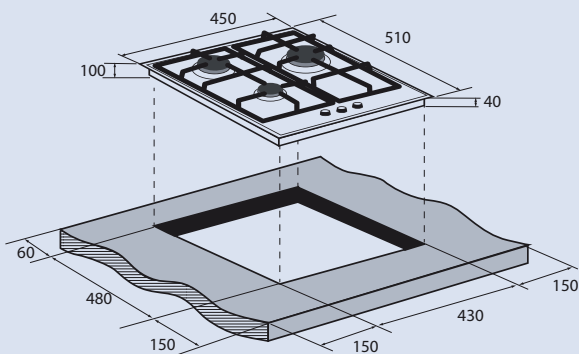

ZGH451B

Встраиваемая газовая варочная панель

- 3 конфорки мощностью от 1 до 3.4 кВт
- Поверхность варочной панели из закаленного стекла – красиво, эстетично и практично в уходе
- Автоматический электроподжиг позволяет зажечь конфорки одним движением руки, срабатывает при повороте ручки без использования спичек или зажигалки
- Газ-контроль автоматически отключает подачу газа, если пламя случайно погасло
- Мощная Вок-конфорка с 2 рассекателями и тройным контуром огня для создания сильного пламени и приготовления в посуде большого объема или блюд азиатской кухни
- Конструкция чугунных решеток удобна для размещения посуды любого размера
- Бакелитовые ненагревающиеся ручки – безопасность и эстетика
- Форсунки для конверсии газа в комплекте

Общие данные

- Рабочий стол: закаленное стекло
- Количество конфорок: 3
- Мощность конфорок:
  - Правая: Вок-конфорка, 3.4 кВт (трехконтурная)
  - Передняя левая: Стандартная, 1 кВт
  - Задняя левая: Стандартная, 1.8 кВт
- Решетки: чугунные
- Цвет: черный

ZGH451W

Встраиваемая газовая варочная панель

- 3 конфорки мощностью от 1 до 3.4 кВт
- Поверхность варочной панели из закаленного стекла – красиво, эстетично и практично в уходе
- Автоматический электроподжиг позволяет зажечь конфорки одним движением руки, срабатывает при повороте ручки без использования спичек или зажигалки
- Газ-контроль автоматически отключает подачу газа, если пламя случайно погасло
- Мощная Вок-конфорка с 2 рассекателями и тройным контуром огня для создания сильного пламени и приготовления в посуде большого объема или блюд азиатской кухни
- Конструкция чугунных решеток удобна для размещения посуды любого размера
- Бакелитовые ненагревающиеся ручки – безопасность и эстетика
- Форсунки для конверсии газа в комплекте