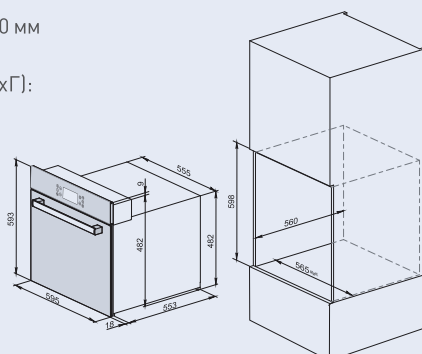

Принадлежности:

- Противень 1 шт.
- Решетка 1 шт.

Размеры прибора (ВхШхГ): 593x595x570 мм

Вес нетто: 30,8 кг

Размеры ниши для встраивания (ВхШхГ):

598x565x560 мм

ZOE601B

Встраиваемый духовой шкаф