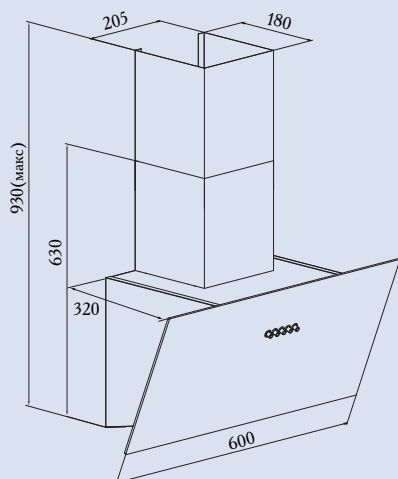

ZHC601B

Кухонная вытяжка

Общие данные:

- Тип: наклонная
- Габариты [ВxШxГ] (см): 30x60x32
- Производительность: 650 м3/час
- Освещение: LED/1x2 Вт
- Уровень шума: 58 дБ
- Диаметр воздуховода: 150 мм
- Режимы работы: отвод / рециркуляция
- Управление: электронное
- Эффективное очищение воздуха в помещениях до 20 м²

Управление и функции:

- Кнопки управления на стекле
- 3 скорости

Дополнительная информация:

- Гладкая ровная декоративная панель из закаленного стекла – лаконичный дизайн и легкий уход
- Алюминиевый жировой фильтр
- Периметральное всасывание
- Декоративный короб
- Цвет: черный

ZHC601W

Кухонная вытяжка

Общие данные:

- Тип: наклонная
- Габариты [ВxШxГ] (см): 30x60x32
- Производительность: 650 м3/час
- Освещение: LED/1x2 Вт
- Уровень шума: 58 дБ
- Диаметр воздуховода: 150 мм
- Режимы работы: отвод / рециркуляция
- Управление: электронное
- Эффективное очищение воздуха в помещениях до 20 м²

Управление и функции:

- Кнопки управления на стекле
- 3 скорости

Дополнительная информация:

- Гладкая ровная декоративная панель из закаленного стекла – лаконичный дизайн и легкий уход
- Алюминиевый жировой фильтр
- Периметральное всасывание
- Декоративный короб
- Цвет: белый