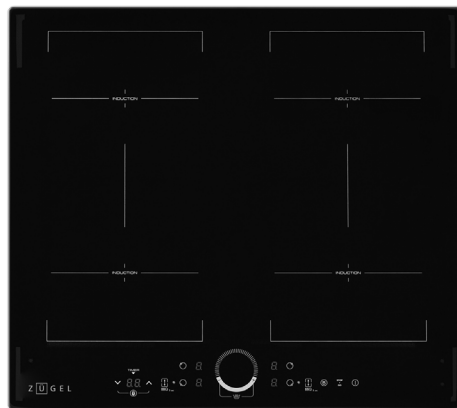

Габариты (ШxГxВ):
595x520x55 мм

Габариты ниши для встраивания (ШxГ):
560x490 мм

ZIH605B

Индукционная варочная панель

- Тип поверхности: независимый
- Тип конфорок: индукционный
- Количество конфорок: 4
- Материал панели: высококачественная стеклокерамика Vitro Ceramic Glass
- Мощность:
 - 1 x 2000 Вт/Ø 180 мм (в режиме PowerBoost – 2600 Вт)
 - 1 x 1500 Вт/Ø 180 мм (в режиме PowerBoost – 2000 Вт)
 - 1 x 2000 Вт/Ø 210 мм (в режиме PowerBoost – 2600 Вт)
 - 1 x 1500 Вт/Ø 160 мм (в режиме PowerBoost – 1800 Вт)
- Индикация мощности
- Индикатор остаточного тепла для каждой конфорки