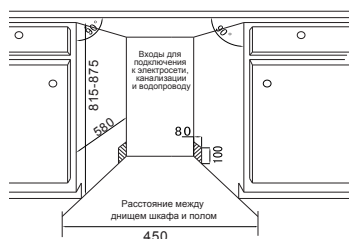

ZDI453

Посудомоечная машина

Общие данные:

- Тип: встраиваемая
- Габариты: 81,5x44,8x55,8 см
- Количество комплектов: 11
- Класс энергопотребления/мойки/сушки: A++/A/A
- Управление: электронное
- Уровень шума: 49 дБ

Программы: 7

- Интенсивная/Эко/Ежедневная/Стекло/Быстрая 60 мин/Предварительная мойка/Автоматическая

Дополнительные функции:

- Таймер отсрочки до 24 ч
- Автоматическая функция 3 в 1/All in 1
- Режим половинной загрузки (1/2)
- Система смягчения воды
- Регулировка жесткости воды – 8 уровней
- Регулировка подачи ополаскивателя – 6 уровней
- Возможность дозагрузки посуды
- Регулировка верхней корзины по высоте
- Регулировка ножек по высоте

Управление и индикация:

- LED-дисплей
- LED-индикаторы программ
- LED-индикаторы наличия соли и ополаскивателя

- Звуковой сигнал окончания программы
- Луч на полу

Безопасность:

- Защита от протечек
- Аквастоп

Оснащение:

- Третья корзина (выдвижная корзина для столовых приборов)
- Складные держатели посуды в корзинах
- Количество разбрызгивателей: 2 (верхний/нижний)
- Полка для чашек
- Материал ручки верхней/нижней корзины: пластик (с логотипом)
- Материал фильтра: сталь

Дополнительная информация:

- Тип сушки: конденсационная
- Тип нагревательного элемента: скрытый
- Температурные режимы: 40-62°C
- Давление воды: 0,04-1,0 МПа
- Потребление воды за цикл: 9 л
- Потребление электроэнергии за цикл: 0,782 кВт/ч
- Мощность подключения: 1850 Вт

ZDI601

Посудомоечная машина

Общие данные:

- Тип: встраиваемая
- Габариты: 81,5x59,6x55,8 см
- Количество комплектов: 14
- Класс энергопотребления/мойки/сушки: A++/A/A
- Управление: электронное
- Уровень шума: 55 дБ

Программы: 5

- Интенсивная/Эко/Стекло/Быстрая/Предварительная мойка

Дополнительные функции: