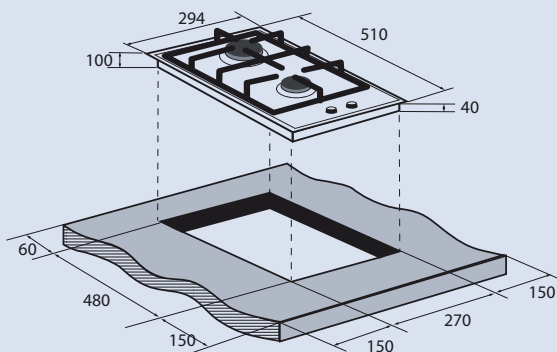

ZGH291B/ZGH291W

Габариты поверхности (ШxГxВ): 294x510x100 мм
Габариты ниши для встраивания (ШxГ): 270x480 мм