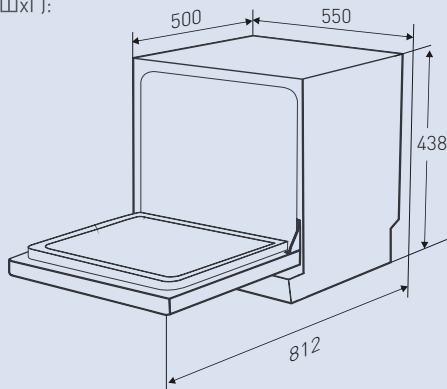

Дополнительная информация:

- Тип сушки: конденсационная
- Тип нагревательного элемента: скрытый
- Температурные режимы: 40-70°C
- Давление воды: 0.04-1.0 МПа
- Потребление воды за цикл: 6-10 л
- Мощность подключения: 1170-1380 Вт

Размеры прибора (ВxШxГ):
438x550x514 мм
Вес нетто: 19.3 кг