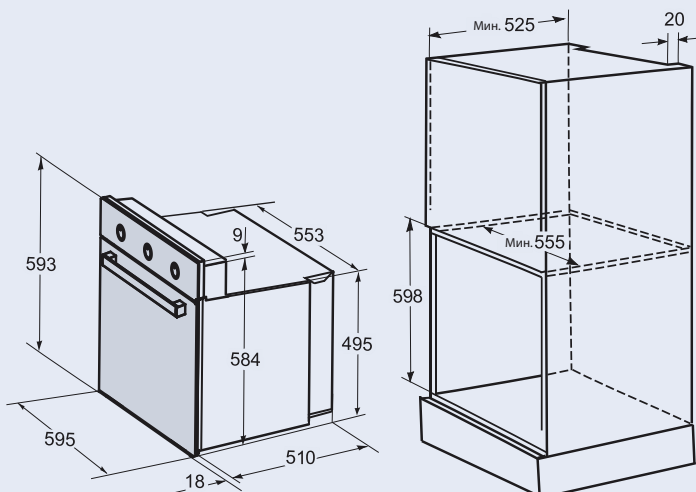

Принадлежности:

- Противень 2 шт.
- Решетка 1 шт.

Размеры прибора (ВхШхГ): 593x595x528 мм
 Вес нетто: 24, 7 кг
 Размеры ниши для встраивания (ВхШхГ):
 598x555 x525 мм

ZO A2708 B

Встраиваемый духовой шкаф

- Класс энергопотребления A
- Объем камеры 60 л
- 9 режимов работы: Верхний нагрев, Верхний и нижний нагрев, Гриль, Верхний нагрев с конвекцией, Нижний нагрев с конвекцией, Верхний и нижний нагрев с конвекцией, Гриль с конвекцией, Размораживание, Освещение
- Конвекционный нагрев
- Установочная мощность: 3500 Вт
- Макс. потребляемая мощность: 2000 Вт
- Температура приготовления 70-250°C
- Тип управления: поворотные переключатели + сенсорный
- Утапливаемые регуляторы PIPO
- LED-дисплей
- Часы
- Таймер
- Защита от детей
- Двойное остекление дверцы духовки
- Съёмные боковые направляющие
- Материал панели управления: стекло
- Эмаль легкой очистки
- Тангенциальное охлаждение
- Внутреннее освещение
- Цвет: черный