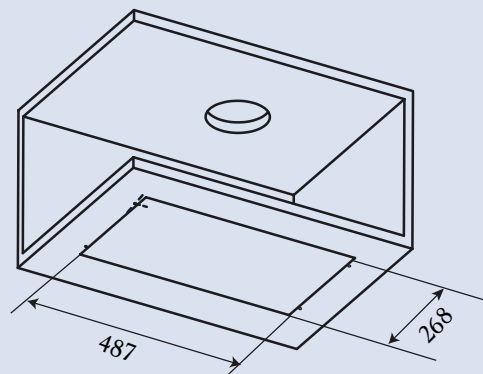

Дополнительная информация:

- Алюминиевый жировой фильтр в комплекте
- Цвет: нержавеющая сталь