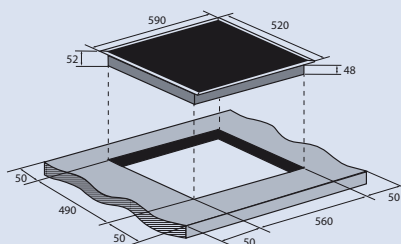

ZEH602B

Керамическая варочная панель

- Материал панели: высококачественная стеклокерамика Vitro Ceramic Glass
- Тип поверхности: независимый
- Тип конфорок: быстрый нагрев Hi Light
- Тип управления: сенсорный/слайдер
- Количество конфорок: 4
- Мощность конфорок:
 - 1 x 1800 Вт (200 мм)
 - 1 x 1200 Вт (165 мм)
 - 1 x 2200/1000 Вт (230/138 мм)
 - 1 x 1200 (165 мм)
- 9 уровней нагрева
- Мощность: 6400 Вт
- Зона расширения: двойная
- Таймер
- Индикация мощности
- Индикация остаточного тепла
- Защитная блокировка (защита от детей)
- Автоотключение
- Защита от перегрева
- Защита от перелива
- Цвет: черный

Размеры прибора (ВхШхГ):
52x590x520 мм

Вес нетто: 8.8 кг

Размеры ниши для
встраивания (ШхГ):
560x490 мм

ZEN603B

Керамическая варочная панель

- Материал панели: высококачественная стеклокерамика Vitro Ceramic Glass
- Тип поверхности: независимый
- Тип конфорок: быстрый нагрев Hi Light
- Тип управления: сенсорный/слайдер
- Количество конфорок: 4
- Мощность конфорок:
 - 1 x 2300/1600/800 Вт (230/175/120 мм)
 - 1 x 1200 Вт (165 мм)
 - 1 x 2000/1100 Вт (270/165 мм)
 - 1 x 1200 (165 мм)
- 9 уровней нагрева
- Мощность: 6700 Вт
- Зона расширения: 1 круглая тройная + 1 овальная двойная
- Таймер
- Индикация мощности
- Индикация остаточного тепла
- Защитная блокировка (защита от детей)
- Автоотключение
- Защита от перегрева
- Защита от перелива
- Цвет: черный