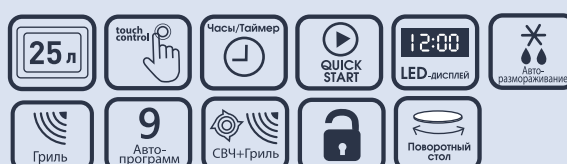

ZM0251W

Встраиваемая
микроволновая печь

Общие данные

- Тип: встраиваемая
- Тип управления: электронный
- Режимы работы: соло + гриль
- Объем камеры: 25 л
- Потребляемая мощность: 1400 Вт
- Мощность микроволн: 900 Вт
- Мощность гриля: 1200 Вт

Режимы работы

- 9 уровней мощности: 5 мощностей микроволн/2 мощности гриля/2 мощности комбинированного режима
- 9 автоматических программ
- Автоматическое меню: Молоко/Суп/Паста/Овощи/Хлеб/Рыба/Мясо/Курица
- Гриль
- Комбинированный режим (СВЧ+Гриль)
- Автоматическое размораживание по весу
- Постепенное приготовление
- Быстрое приготовление (Quick Start)
- Функция Очистка (удаление запахов)

Управление и функции

- Сенсорное управление
- LED-дисплей
- Установка длительности приготовления
- Часы
- Таймер на 60 минут
- Звуковой сигнал
- Защита от детей (Блокировка панели)
- Функция удаления запахов

Дополнительная информация

- Поворотный стол из стекла
- Внутреннее покрытие камеры из н/ж стали
- Материал дверцы: стекло
- Материал внешней рамки: стекло
- Внутренняя подсветка
- Решетка для гриля
- Цвет: белый

Размеры прибора (ВxШxГ): 400x595x390 мм
Вес нетто: 15.5 кг