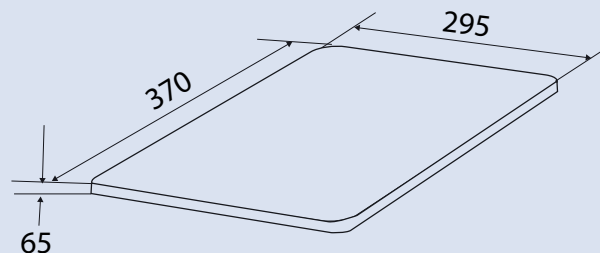

Дополнительная информация

- Диаметр конфорки: 19,2 см
- Диаметр посуды: 12-20 см
- Макс. нагрузка: 8 кг
- Материал корпуса: ABS/PP-пластик
- Ультратонкий дизайн
- Цвет: черный

Размеры прибора (ВхШхГ): 65x295x370 мм
Вес нетто: 2.3 кг