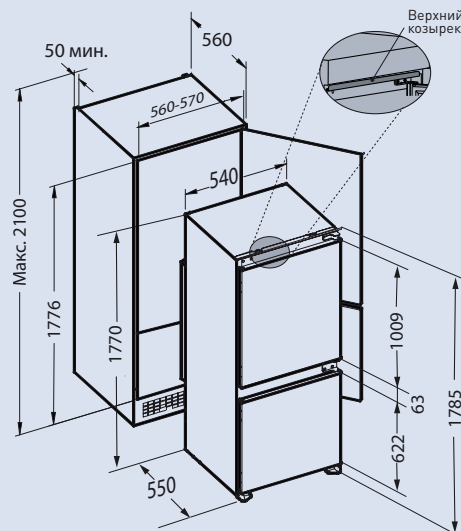

Дополнительная информация:

- Уровень шума: 41 дБ
- Перенавешиваемые двери
- Крепление дверцы на скользящих направляющих