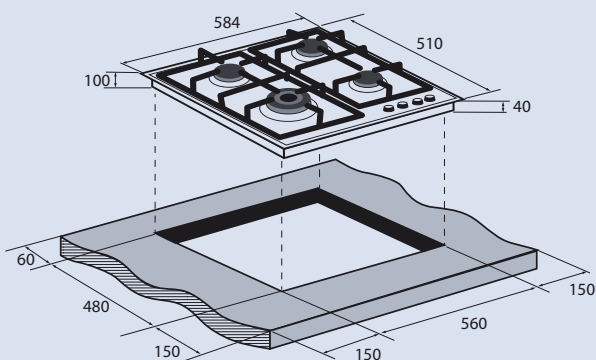

ZGH601B

Встраиваемая газовая варочная панель

- 4 конфорки мощностью от 1 до 3,4 кВт
- Поверхность варочной панели из закаленного стекла – красиво, эстетично и практично в уходе
- Автоматический электроподжиг позволяет зажечь конфорки одним движением руки, срабатывает при повороте ручки без использования спичек или зажигалки
- Газ-контроль автоматически отключает подачу газа, если пламя случайно погасло
- Мощная Вок-конфорка с 2 рассекателями и тройным контуром огня для создания сильного пламени и приготовления в посуде большого объема или блюд азиатской кухни
- Конструкция чугунных решеток удобна для размещения посуды любого размера
- Бакелитовые ненагревающиеся ручки – безопасность и эстетика
- Форсунки для конверсии газа в комплекте

Общие данные

- Рабочий стол: закаленное стекло
- Количество конфорок: 4
- Мощность конфорок:
  - Передняя левая: Вок-конфорка, 3,4 кВт (трехконтурная)
  - Передняя правая: Стандартная, 1 кВт
  - Задняя левая: Стандартная, 1,8 кВт
  - Задняя правая: Стандартная, 1,8 кВт
- Решетки: чугунные
- Цвет: черный

ZGH601W

Встраиваемая газовая варочная панель