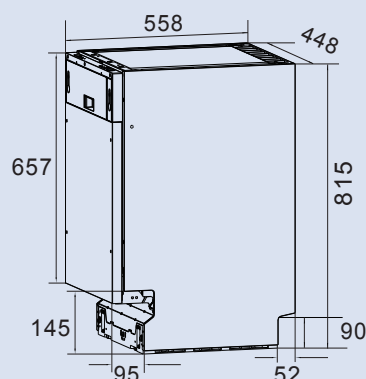

ZDI451

Посудомоечная машина

Общие данные:

- Тип: встраиваемая
- Габариты: 81,5x44,8x55,8 см
- Количество комплектов: 9
- Класс энергопотребления/мойки/сушки: A+/A/A
- Управление: электронное
- Уровень шума: 49 дБ

Программы: 5

- Интенсивная/Эко/Стекло/Быстрая/Предварительная мойка

Дополнительные функции:

- Таймер отсрочки до 24 ч
- Использование средств 3 в 1
- Система смягчения воды
- Регулировка жесткости воды – 8 уровней
- Регулировка подачи ополаскивателя – 6 уровней
- Возможность дозагрузки посуды
- Регулировка верхней корзины по высоте
- Регулировка ножек по высоте

Управление и индикация:

- LED-дисплей
- LED-индикаторы программ
- LED-индикаторы наличия соли и ополаскивателя
- Звуковой сигнал окончания программы

Безопасность:

- Защита от детей
- Защита от протечек

Оснащение:

- Складные держатели посуды в корзинах
- Количество разбрызгивателей: 2 (верхний/нижний)
- Полка для чашек
- Съемная корзина для столовых приборов в нижнем отделении
- Материал ручки верхней/нижней корзины: пластик (с логотипом)
- Материал фильтра: сталь

Дополнительная информация:

- Тип сушки: конденсационная
- Тип нагревательного элемента: скрытый
- Температурные режимы: 45-62°C
- Давление воды: 0,04-1,0 МПа
- Потребление воды за цикл: 10 л
- Потребление электроэнергии за цикл: 0,78 кВт/ч
- Мощность подключения: 1850 Вт

ZDI452

Посудомоечная машина

Общие данные:

- Тип: встраиваемая
- Габариты: 81,5x44,8x55,8 см
- Количество комплектов: 11
- Класс энергопотребления/мойки/сушки: A+/A/A
- Управление: электронное
- Уровень шума: 49 дБ

Программы: 5

- Интенсивная/Эко/Стекло/Быстрая/Предварительная мойка

Дополнительные функции: