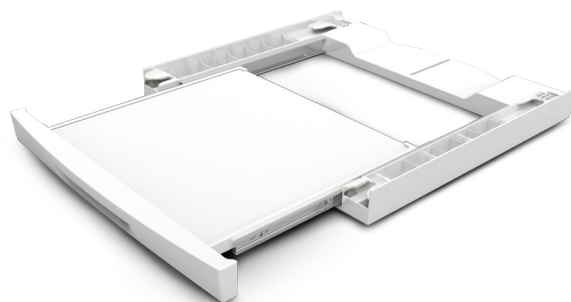

Безопасность:

- Блокировка панели (Защита от детей)

Дополнительная информация:

- Глубина: 65 см
- Потребляемая мощность: 800 Вт
- Уровень шума: 69 дБ
- Длина сетевого шнура: 1,5 м
- Реверсивное вращение барабана
- Открывание дверцы на 180°
- Внутренняя подсветка
- Смотровое окно на дверце
- Материал барабана: оцинкованная сталь
- Подключение к водопроводу: не требуется