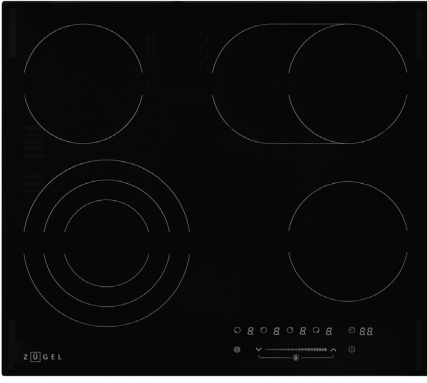

ZEH602B

Керамическая варочная панель

- Материал панели: высококачественная стеклокерамика Vitro Ceramic Glass
- Тип поверхности: независимый
- Тип конфорок: быстрый нагрев Hi Light
- Тип управления: сенсорный/слайдер
- Количество конфорок: 4
- Мощность конфорок:
 - 1 x 1800 Вт (200 мм)
 - 1 x 1200 Вт (165 мм)
 - 1 x 2200/1000 Вт (230/138 мм)
 - 1 x 1200 (165 мм)
- 9 уровней нагрева
- Мощность: 6400 Вт
- Зона расширения: двойная
- Таймер
- Индикация мощности
- Индикация остаточного тепла
- Защитная блокировка (защита от детей)
- Автоотключение
- Защита от перегрева
- Защита от перелива
- Цвет: черный

Размеры прибора (ВхШхГ):
52x590x520 мм

Вес нетто: 8.8 кг

Размеры ниши для
встраивания (ШхГ):
560x490 мм

ZEN603B

Керамическая варочная панель

- Материал панели: высококачественная стеклокерамика Vitro Ceramic Glass
- Тип поверхности: независимый
- Тип конфорок: быстрый нагрев Hi Light
- Тип управления: сенсорный/слайдер
- Количество конфорок: 4
- Мощность конфорок:
 - 1 x 2300/1600/800 Вт (230/175/120 мм)
 - 1 x 1200 Вт (165 мм)
 - 1 x 2000/1100 Вт (270/165 мм)
 - 1 x 1200 (165 мм)
- 9 уровней нагрева
- Мощность: 6700 Вт
- Зона расширения: 1 круглая тройная + 1 овальная двойная
- Таймер
- Индикация мощности
- Индикация остаточного тепла
- Защитная блокировка (защита от детей)
- Автоотключение
- Защита от перегрева
- Защита от перелива
- Цвет: черный