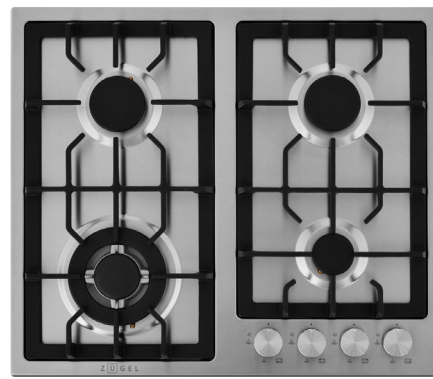

Габариты поверхности (ШхГхВ):

590x510x100 мм

Габариты ниши для встраивания (ШхГ):

555x475 мм

ZGH601B

Встраиваемая газовая варочная панель

- 4 конфорки мощностью от 1 до 3,4 кВт
- Поверхность варочной панели из закаленного стекла – красиво, эстетично и практично в уходе
- Автоматический электроподжиг позволяет зажечь конфорки одним движением руки, срабатывает при повороте ручки без использования спичек или зажигалки
- Газ-контроль автоматически отключает подачу газа, если пламя случайно погасло
- Мощная Вок-конфорка с 2 рассекателями и тройным контуром огня для создания сильного пламени и приготовления в посуде большого объема или блюд азиатской кухни
- Конструкция чугунных решеток удобна для размещения посуды любого размера
- Бакелитовые ненагревающиеся ручки – безопасность и эстетика
- Форсунки для конверсии газа в комплекте