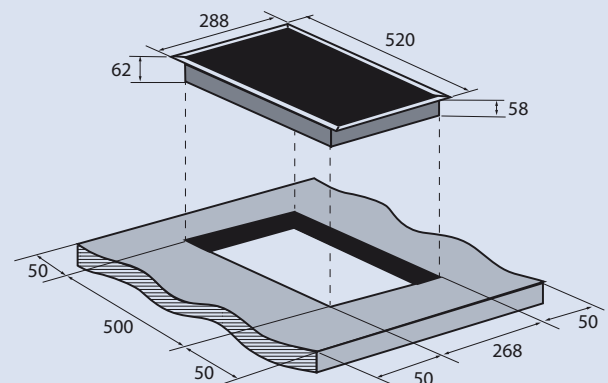

Габариты (ШxГxВ):
288x520x60 мм

Габариты ниши для встраивания (ШxГ):
268x500 мм

ZIH453B

Индукционная варочная панель

- Тип поверхности: независимый
- Тип конфорок: индукционный
- Количество конфорок: 3
- Материал панели: высококачественная стеклокерамика Vitro Ceramic Glass
- Мощность:
 - 1 x 2000 Вт/Ø 180 мм (в режиме PowerBoost – 2600 Вт)
 - 1 x 1500 Вт/Ø 180 мм (в режиме PowerBoost – 2000 Вт)
 - 1 x 2000 Вт/Ø 180 мм (в режиме PowerBoost – 2600 Вт)
- Индикация мощности
- Индикатор остаточного тепла для каждой конфорки