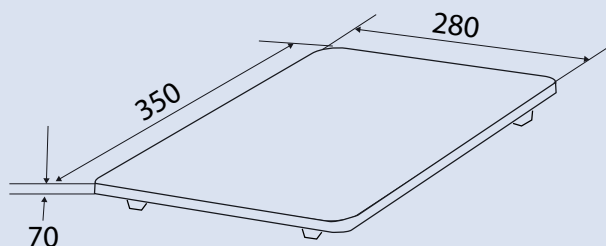

Дополнительная информация

- Диаметр конфорки: 15,5 см
- Диаметр посуды: 12-20 см
- Макс. нагрузка: 8 кг
- Материал корпуса: ABS/PP-пластик
- Ультратонкий дизайн
- Цвет: черный

Размеры прибора (ВхШхГ): 70x280x350 мм
Вес нетто: 1.85 кг