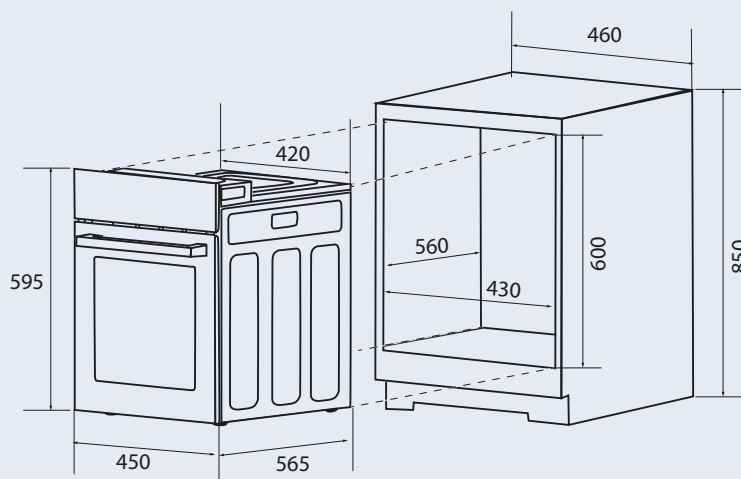

Принадлежности:

- Решетка 1 шт.
Противень 1 шт.

Размеры прибора (ВхШхГ): 595x450x565 мм
Вес (нетто): 24,5 кг
Размеры ниши для встраивания (ВхШхГ): 600x430x560 мм

ZIH293B

Индукционная варочная панель

- Тип поверхности: независимый
- Тип конфорок: индукционный
- Количество конфорок: 2
- Материал панели: высококачественная стеклокерамика Vitro Ceramic Glass
- Мощность: 1 x 1500 Вт/Ø160 мм, 1 x 2000 Вт/Ø 180 мм
- Индикация мощности
- Индикатор остаточного тепла для каждой конфорки