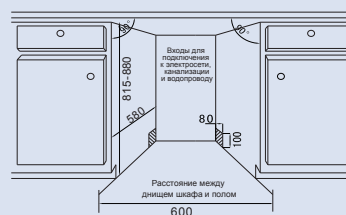

ZDI453

Посудомоечная машина

Общие данные:

- Тип: встраиваемая
- Габариты: 81,5x44,8x55,8 см
- Количество комплектов: 11
- Класс энергопотребления/мойки/сушки: A++/A/A
- Управление: электронное
- Уровень шума: 49 дБ

Программы: 7

- Интенсивная/Эко/Ежедневная/Стекло/Быстрая 60 мин/Предварительная мойка/Автоматическая

Дополнительные функции:

- Таймер отсрочки до 24 ч
- Автоматическая функция 3 в 1/All in 1
- Режим половинной загрузки (1/2)
- Система смягчения воды
- Регулировка жесткости воды – 8 уровней
- Регулировка подачи ополаскивателя – 6 уровней
- Возможность дозагрузки посуды
- Регулировка верхней корзины по высоте
- Регулировка ножек по высоте

Управление и индикация:

- LED-дисплей
- LED-индикаторы программ
- LED-индикаторы наличия соли и ополаскивателя

- Звуковой сигнал окончания программы
- Луч на полу

Безопасность:

- Защита от протечек
- Аквастоп

Оснащение:

- Третья корзина (выдвижная корзина для столовых приборов)
- Складные держатели посуды в корзинах
- Количество разбрызгивателей: 2 (верхний/нижний)
- Полка для чашек
- Материал ручки верхней/нижней корзины: пластик (с логотипом)
- Материал фильтра: сталь

Дополнительная информация:

- Тип сушки: конденсационная
- Тип нагревательного элемента: скрытый
- Температурные режимы: 40-62°C
- Давление воды: 0,04-1,0 МПа
- Потребление воды за цикл: 9 л
- Потребление электроэнергии за цикл: 0,782 кВт/ч
- Мощность подключения: 1850 Вт

ZDI601

Посудомоечная машина

Общие данные:

- Тип: встраиваемая
- Габариты: 81,5x59,6x55,8 см
- Количество комплектов: 14
- Класс энергопотребления/мойки/сушки: A++/A/A
- Управление: электронное
- Уровень шума: 55 дБ

Программы: 5

- Интенсивная/Эко/Стекло/Быстрая/Предварительная мойка

Дополнительные функции: