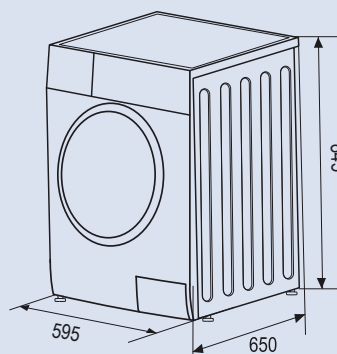

ZDF80HP

Сушильная машина

- Тип: автомат
- Установка: отдельностоящая
- Монтаж: в колонну со стиральной машиной
- Тип загрузки: фронтальная
- Тип двигателя: стандартный
- Тип управления: электронное
- Тип сушки: конденсационная с тепловым насосом (Heat Pump)
- Контроль сушки: автоматический (датчик влажности)
- Класс энергоэффективности: A++
- Класс эффективности конденсации: B
- Максимальная загрузка: 8 кг

Программы: 16

- 16 программ: Джинсы/Постельное белье/Спорт/Рубашки/Теплый воздух/Холодный воздух/Освежение паром/Очень сухое (Хлопок)/В шкаф (Хлопок)/Под утюг (Хлопок)/Деликатная/Смешанные ткани/Очень сухое (Синтетика)/Под утюг (Синтетика)/Шерсть/Моя программа

Дополнительные функции:

- Регулировка времени сушки: 10-150 минут
- Регулировка интенсивности сушки: 4 уровня
- Режим «Моя программа»
- Функция Антисминание
- Таймер (отложенный старт): до 24 часов
- LED-дисплей
- LED-индикаторы
- Отключение звуковых сигналов

Безопасность:

- Блокировка панели (Защита от детей)

Дополнительная информация:

- Глубина: 65 см
- Потребляемая мощность: 800 Вт
- Уровень шума: 69 дБ
- Длина сетевого шнура: 1,5 м
- Реверсивное вращение барабана
- Открывание дверцы на 180°
- Смотровое окно на дверце
- Материал барабана: оцинкованная сталь
- Подключение к водопроводу: не требуется

ZDF81HP

Сушильная машина

- Тип: автомат
- Установка: отдельностоящая
- Монтаж: в колонну со стиральной машиной
- Тип загрузки: фронтальная
- Тип двигателя: стандартный
- Тип управления: электронное
- Тип сушки: конденсационная с тепловым насосом (Heat Pump)
- Контроль сушки: автоматический (датчик влажности)
- Класс энергоэффективности: A++
- Класс эффективности конденсации: B
- Максимальная загрузка: 8 кг

Программы: 16