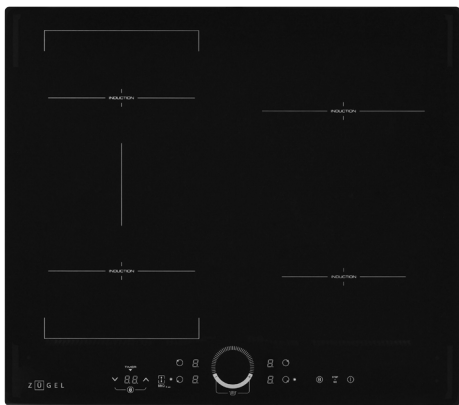

Габариты (ШxГxВ):
595x520x55 мм

Габариты ниши для встраивания (ШxГ):
560x490 мм

ZIH605B

Индукционная варочная панель

- Тип поверхности: независимый
- Тип конфорок: индукционный
- Количество конфорок: 4
- Материал панели: высококачественная стеклокерамика Vitro Ceramic Glass
- Мощность:
 - 1 x 2000 Вт/Ø 180 мм (в режиме PowerBoost – 2600 Вт)
 - 1 x 1500 Вт/Ø 180 мм (в режиме PowerBoost – 2000 Вт)
 - 1 x 2000 Вт/Ø 210 мм (в режиме PowerBoost – 2600 Вт)
 - 1 x 1500 Вт/Ø 160 мм (в режиме PowerBoost – 1800 Вт)
- Индикация мощности
- Индикатор остаточного тепла для каждой конфорки