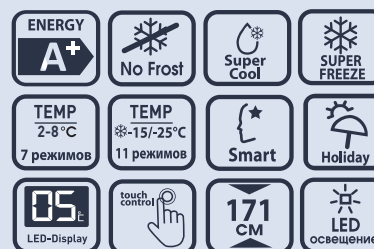

Дополнительная информация:

- Уровень шума: 40 дБ
- Фасад: н/ж сталь
- Вес (нетто): 86 кг
- Цвет: сталь

Z Ü G E L

ХОЛОДИЛЬНИКИ-МОРОЗИЛЬНИКИ

Z Ü G E L

ZR F1851X

Холодильник-морозильник

Общие данные: