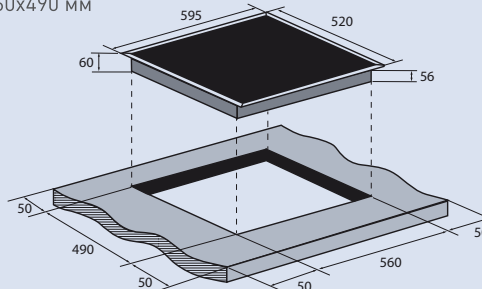

Габариты (ШхГхВ):
590x520x55 мм

Габариты ниши для встраивания (ШхГ):
560x490 мм

ZEN292B Керамическая варочная панель

ZEN292W Керамическая варочная панель

- Материал панели: высококачественная стеклокерамика Vitro Ceramic Glass
- Тип поверхности: независимый
- Тип конфорок: быстрый нагрев Hi Light
- Тип управления: сенсорный
- Количество конфорок: 2
- Мощность конфорок: 1 x 1200 Вт (165 мм) 1 x 2000 Вт/1000 (200/120 мм)
- 9 уровней нагрева
- Мощность: 3200 Вт
- Зона расширения: двойная
- Таймер
- Индикация мощности
- Индикация остаточного тепла
- Защитная блокировка (защита от детей)
- Автоотключение
- Защита от перегрева
- Защита от перелива
- Цвет: черный