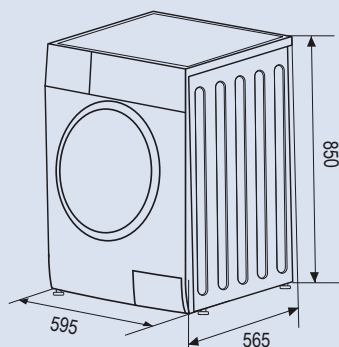

ZWF91411

Стиральная машина

- Тип: автомат
- Установка: отдельностоящая
- Тип загрузки: фронтальная
- Тип двигателя: инверторный
- Тип управления: электронное
- Класс энергоэффективности: A+++
- Класс стирки: A
- Класс отжима: B
- Максимальная загрузка: 9 кг
- Максимальная скорость отжима: 1400 об/мин

Программы: 16

- Хлопок/Синтетика/Антибактериальная/Джинсы/Смешанные ткани/20°C/Полоскание & Отжим/Экспресс 15'/Быстрая 45'/Спорт/Шерсть/Деликатная/Эко 40-60°/Интенсивная/Отжим/Моя программа

Дополнительные функции:

- Выбор температуры стирки: холодная-20-30-40-60-90°C
- Выбор скорости отжима: 0-600-800-1000-1200-1400 об/мин
- Режим «Моя программа»
- Предварительная стирка
- Дополнительное полоскание
- Быстрая стирка
- Дозагрузка белья
- Таймер (отложенный старт): до 24 часов
- LED-дисплей
- LED-индикаторы
- Отключение звуковых сигналов

Безопасность:

- Блокировка панели (Защита от детей)

Дополнительная информация:

- Глубина: 56,5 см
- Потребляемая мощность: 2000 Вт
- Уровень шума при стирке: 57 дБ
- Уровень шума при отжиме: 79 дБ
- Подключение к водопроводу: холодная вода

ZWDS8614

Стиральная машина с сушкой

- Тип: автомат
- Установка: отдельностоящая
- Тип загрузки: фронтальная
- Тип двигателя: инверторный
- Тип управления: электронное
- Тип сушки: конденсационный
- Контроль сушки: автоматический (датчик влажности)
- Класс энергоэффективности: A
- Класс стирки: A
- Класс отжима: B
- Максимальная загрузка: 8 кг (стирка)/6 кг (сушка)
- Максимальная скорость отжима: 1400 об/мин

Программы: 16

- Стирка & Сушка 1 час/Хлопок/Синтетика/Смешанные ткани/Стирка & Сушка/Сушка/Полоскание & Отжим/Экспресс 15'/20°C/Спорт/Джинсы/Шерсть/Эко 40-60/Интенсивная/Отжим/Моя программа