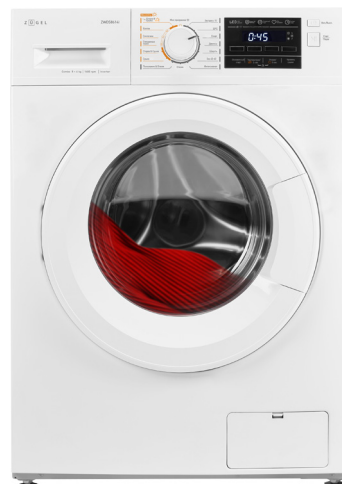

ZWF91411

Стиральная машина

- Тип: автомат
- Установка: отдельностоящая
- Тип загрузки: фронтальная
- Тип двигателя: инверторный
- Тип управления: электронное
- Класс энергоэффективности: A+++
- Класс стирки: A
- Класс отжима: B
- Максимальная загрузка: 9 кг
- Максимальная скорость отжима: 1400 об/мин

Программы: 16

- Хлопок/Синтетика/Антибактериальная/Джинсы/Смешанные ткани/20°C/Полоскание & Отжим/Экспресс 15'/Быстрая 45'/Спорт/Шерсть/Деликатная/Эко 40-60°/Интенсивная/Отжим/Моя программа

Дополнительные функции:

- Выбор температуры стирки: холодная-20-30-40-60-90°C
- Выбор скорости отжима: 0-600-800-1000-1200-1400 об/мин
- Режим «Моя программа»
- Предварительная стирка
- Дополнительное полоскание
- Быстрая стирка
- Дозагрузка белья
- Таймер (отложенный старт): до 24 часов
- LED-дисплей
- LED-индикаторы
- Отключение звуковых сигналов

Безопасность:

- Блокировка панели (Защита от детей)

Дополнительная информация:

- Глубина: 56,5 см
- Потребляемая мощность: 2000 Вт
- Уровень шума при стирке: 57 дБ
- Уровень шума при отжиме: 79 дБ
- Подключение к водопроводу: холодная вода

ZWDS8614

Стиральная машина с сушкой

- Тип: автомат
- Установка: отдельностоящая
- Тип загрузки: фронтальная
- Тип двигателя: инверторный
- Тип управления: электронное
- Тип сушки: конденсационный
- Контроль сушки: автоматический (датчик влажности)
- Класс энергоэффективности: A
- Класс стирки: A
- Класс отжима: B
- Максимальная загрузка: 8 кг (стирка)/6 кг (сушка)
- Максимальная скорость отжима: 1400 об/мин

Программы: 16

- Стирка & Сушка 1 час/Хлопок/Синтетика/Смешанные ткани/Стирка & Сушка/Сушка/Полоскание & Отжим/Экспресс 15'/20°C/Спорт/Джинсы/Шерсть/Эко 40-60/Интенсивная/Отжим/Моя программа