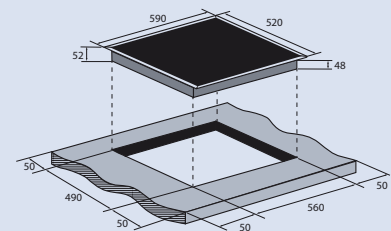

Размеры прибора (ВxШxГ): 52x590x520 мм

Вес нетто: 8.8 кг

Размеры ниши для встраивания (ШxГ): 560x490 мм

ZEN603W

Керамическая варочная панель

- Материал панели: высококачественная стеклокерамика EuroKera (Франция)
- Тип поверхности: независимый
- Тип конфорок: быстрый нагрев Hi Light
- Тип управления: сенсорный/слайдер
- Количество конфорок: 4
- Мощность конфорок:
 - 1 x 2300/1600/800 Вт (230/175/120 мм)
 - 1 x 1200 Вт (165 мм)
 - 1 x 2000/1100 Вт (270/165 мм)
 - 1 x 1200 (165 мм)
- 9 уровней нагрева
- Мощность: 6700 Вт
- Зона расширения: 1 круглая тройная + 1 овальная двойная
- Таймер
- Индикация мощности
- Индикация остаточного тепла
- Защитная блокировка (защита от детей)
- Автоотключение
- Защита от перегрева
- Защита от перелива
- Цвет: белый

Размеры прибора (ВxШxГ): 52x590x520 мм

Вес нетто: 8.8 кг

Размеры ниши для встраивания (ШxГ): 560x490 мм

ZEN603FB

Керамическая варочная панель

- Материал панели: высококачественная стеклокерамика Vitro Ceramic Glass
- Тип поверхности: независимый
- Тип конфорок: быстрый нагрев Hi Light
- Тип управления: сенсорный/слайдер
- Количество конфорок: 4
- Мощность конфорок:
 - 1 x 2300/1600/800 Вт (230/175/120 мм)
 - 1 x 1200 Вт (165 мм)
 - 1 x 2000/1100 Вт (270/165 мм)
 - 1 x 1200 (165 мм)
- 9 уровней нагрева
- Мощность: 6700 Вт
- Зона расширения: 1 круглая тройная + 1 овальная двойная
- Таймер
- Индикация мощности
- Индикация остаточного тепла
- Защитная блокировка (защита от детей)
- Автоотключение
- Металлическая рамка по периметру
- Защита от перегрева
- Защита от перелива
- Цвет: черный

Размеры прибора (ВxШxГ): 52x590x520 мм

Вес нетто: 8.8 кг

Размеры ниши для встраивания (ШxГ): 560x490 мм

ZIH60B

Электроплитка индукционная

- Тип: настольная
- Тип конфорки: индукционная
- Количество конфорок: 1
- Материал поверхности: высококачественная стеклокерамика
- Мощность: 200-2000 Вт
- Температура нагрева: 80-270°C
- 6 программ приготовления: Жаркое/Суп/Кипячение/Фритюр/Жарка/На пару
- Индикация мощности/температуры