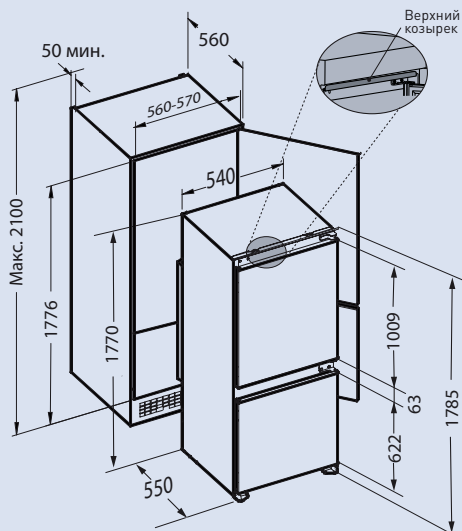

Дополнительная информация:

- Уровень шума: 39 дБ
- Перенавешиваемые двери
- Крепление дверцы на скользящих направляющих