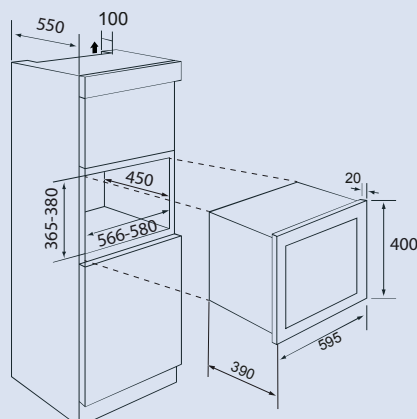

ZM0251B

Встраиваемая
микроволновая печь

Общие данные

- Тип: встраиваемая
- Тип управления: электронный
- Режимы работы: соло + гриль
- Объем камеры: 25 л
- Потребляемая мощность: 1400 Вт
- Мощность микроволн: 900 Вт
- Мощность гриля: 1200 Вт

Режимы работы

- 9 уровней мощности: 5 мощностей микроволн/2 мощности гриля/2 мощности комбинированного режима
- 9 автоматических программ
- Автоматическое меню: Молоко/Суп/Паста/Овощи/Хлеб/Рыба/Мясо/Курица
- Гриль
- Комбинированный режим (СВЧ+Гриль)
- Автоматическое размораживание по весу
- Постепенное приготовление
- Быстрое приготовление (Quick Start)
- Функция Очистка (удаление запахов)

Управление и функции

- Сенсорное управление
- LED-дисплей
- Установка длительности приготовления
- Часы
- Таймер на 60 минут
- Звуковой сигнал
- Защита от детей (Блокировка панели)
- Функция удаления запахов

Дополнительная информация

- Поворотный стол из стекла
- Внутреннее покрытие камеры из н/ж стали
- Материал дверцы: стекло
- Материал внешней рамки: стекло
- Внутренняя подсветка
- Решетка для гриля
- Цвет: черный

ZM0251W

Встраиваемая
микроволновая печь

Общие данные

- Тип: встраиваемая
- Тип управления: электронный
- Режимы работы: соло + гриль
- Объем камеры: 25 л
- Потребляемая мощность: 1400 Вт
- Мощность микроволн: 900 Вт
- Мощность гриля: 1200 Вт

Режимы работы

- 9 уровней мощности: 5 мощностей микроволн/2 мощности гриля/2 мощности комбинированного режима
- 9 автоматических программ
- Автоматическое меню: Молоко/Суп/Паста/Овощи/Хлеб/Рыба/Мясо/Курица
- Гриль
- Комбинированный режим (СВЧ+Гриль)
- Автоматическое размораживание по весу
- Постепенное приготовление
- Быстрое приготовление (Quick Start)
- Функция Очистка (удаление запахов)

Управление и функции