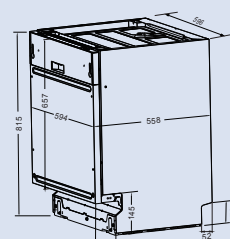

ZDI453

Посудомоечная машина

Общие данные:

- Тип: встраиваемая
- Габариты: 81,5x44,8x55,8 см
- Количество комплектов: 11
- Класс энергопотребления/мойки/сушки: A++/A/A
- Управление: электронное
- Уровень шума: 49 дБ

Программы: 7

- Интенсивная/Эко/Ежедневная/Стекло/Быстрая 60 мин/Предварительная мойка/Автоматическая

Дополнительные функции:

- Таймер отсрочки до 24 ч
- Автоматическая функция 3 в 1/All in 1
- Режим половинной загрузки (1/2)
- Система смягчения воды
- Регулировка жесткости воды – 8 уровней
- Регулировка подачи ополаскивателя – 6 уровней
- Возможность дозагрузки посуды
- Регулировка верхней корзины по высоте
- Регулировка ножек по высоте

Управление и индикация:

- LED-дисплей
- LED-индикаторы программ
- LED-индикаторы наличия соли и ополаскивателя

- Звуковой сигнал окончания программы
- Луч на полу

Безопасность:

- Защита от протечек
- Аквастоп

Оснащение:

- Третья корзина (выдвижная корзина для столовых приборов)
- Складные держатели посуды в корзинах
- Количество разбрызгивателей: 2 (верхний/нижний)
- Полка для чашек
- Материал ручки верхней/нижней корзины: пластик (с логотипом)
- Материал фильтра: сталь

Дополнительная информация:

- Тип сушки: конденсационная
- Тип нагревательного элемента: скрытый
- Температурные режимы: 40-62°C
- Давление воды: 0,04-1,0 МПа
- Потребление воды за цикл: 9 л
- Потребление электроэнергии за цикл: 0,782 кВт/ч
- Мощность подключения: 1850 Вт

ZDI601

Посудомоечная машина

Общие данные:

- Тип: встраиваемая
- Габариты: 81,5x59,6x55,8 см
- Количество комплектов: 14
- Класс энергопотребления/мойки/сушки: A++/A/A
- Управление: электронное
- Уровень шума: 55 дБ

Программы: 5

- Интенсивная/Эко/Стекло/Быстрая/Предварительная мойка

Дополнительные функции: