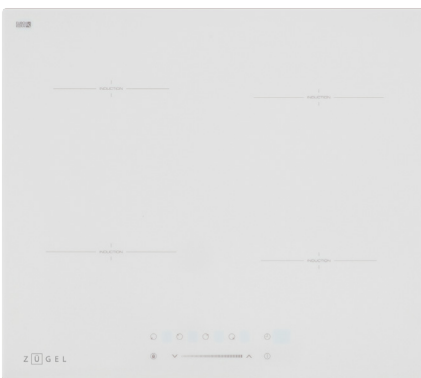

Габариты (ШxГxВ):
450x510x60 мм

Габариты ниши для встраивания (ШxГ):
425x495 мм

ZIH604B

Индукционная варочная панель

- Тип поверхности: независимый
- Тип конфорок: индукционный
- Количество конфорок: 4
- Материал панели: высококачественная стеклокерамика Vitro Ceramic Glass
- Мощность:
 - 1 x 2000 Вт/Ø 180 мм
 - 1 x 1500 Вт/Ø 160 мм
 - 1 x 2000 Вт/Ø 180 мм
 - 1 x 1500 Вт/Ø 160 мм
- Индикация мощности
- Индикатор остаточного тепла для каждой конфорки