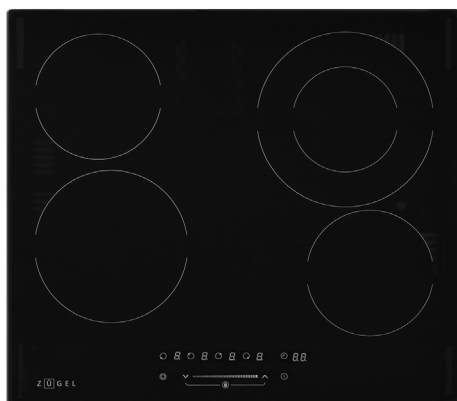

ZEH602B

Керамическая варочная панель

- Материал панели: высококачественная стеклокерамика Vitro Ceramic Glass
- Тип поверхности: независимый
- Тип конфорок: быстрый нагрев Hi Light
- Тип управления: сенсорный/слайдер
- Количество конфорок: 4
- Мощность конфорок:
 - 1 x 1800 Вт (200 мм)
 - 1 x 1200 Вт (165 мм)
 - 1 x 2200/1000 Вт (230/138 мм)
 - 1 x 1200 (165 мм)
- 9 уровней нагрева
- Мощность: 6400 Вт
- Зона расширения: двойная
- Таймер
- Индикация мощности
- Индикация остаточного тепла
- Защитная блокировка (защита от детей)
- Автоотключение
- Защита от перегрева
- Защита от перелива
- Цвет: черный