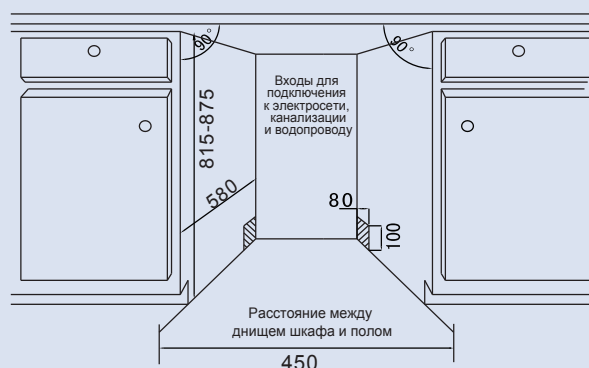

ZDI451

Посудомоечная машина

Общие данные:

- Тип: встраиваемая
- Габариты: 81,5x44,8x55,8 см
- Количество комплектов: 9
- Класс энергопотребления/мойки/сушки: A+/A/A
- Управление: электронное
- Уровень шума: 49 дБ

Программы: 5

- Интенсивная/Эко/Стекло/Быстрая/Предварительная мойка

Дополнительные функции:

- Таймер отсрочки до 24 ч
- Использование средств 3 в 1
- Система смягчения воды
- Регулировка жесткости воды – 8 уровней
- Регулировка подачи ополаскивателя – 6 уровней
- Возможность дозагрузки посуды
- Регулировка верхней корзины по высоте
- Регулировка ножек по высоте

Управление и индикация:

- LED-дисплей
- LED-индикаторы программ
- LED-индикаторы наличия соли и ополаскивателя
- Звуковой сигнал окончания программы

Безопасность:

- Защита от детей
- Защита от протечек

Оснащение:

- Складные держатели посуды в корзинах
- Количество разбрызгивателей: 2 (верхний/нижний)
- Полка для чашек
- Съемная корзина для столовых приборов в нижнем отделении
- Материал ручки верхней/нижней корзины: пластик (с логотипом)
- Материал фильтра: сталь

Дополнительная информация:

- Тип сушки: конденсационная
- Тип нагревательного элемента: скрытый
- Температурные режимы: 45-62°C
- Давление воды: 0,04-1,0 МПа
- Потребление воды за цикл: 10 л
- Потребление электроэнергии за цикл: 0,78 кВт/ч
- Мощность подключения: 1850 Вт

ZDI452

Посудомоечная машина

Общие данные:

- Тип: встраиваемая
- Габариты: 81,5x44,8x55,8 см
- Количество комплектов: 11
- Класс энергопотребления/мойки/сушки: A+/A/A
- Управление: электронное
- Уровень шума: 49 дБ

Программы: 5

- Интенсивная/Эко/Стекло/Быстрая/Предварительная мойка

Дополнительные функции: