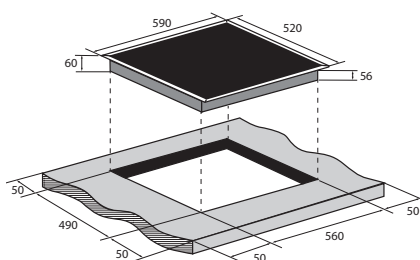

Габариты (ШxГxВ):
595x520x55 мм

Габариты ниши для встраивания (ШxГ):
560x490 мм

ZIH604W

Индукционная варочная панель

- Тип поверхности: независимый
- Тип конфорок: индукционный
- Количество конфорок: 4
- Материал панели: высококачественная стеклокерамика EuroKera (Франция)
- Мощность:
 - 1 x 2000 Вт/Ø 180 мм
 - 1 x 1500 Вт/Ø 160 мм
 - 1 x 2000 Вт/Ø 180 мм
 - 1 x 1500 Вт/Ø 160 мм
- Индикация мощности
- Индикатор остаточного тепла для каждой конфорки