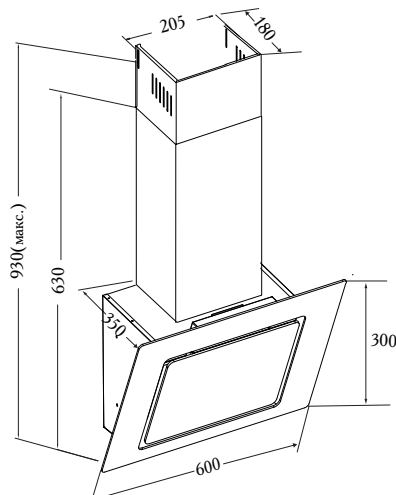

ZHC606B

Кухонная вытяжка

Общие данные:

- Тип: наклонная
- Габариты (ВхШхГ) (см): 30х60х32
- Производительность: 650 м3/час
- Освещение: LED/1х2 Вт
- Уровень шума: 58 дБ
- Диаметр воздуховода: 150 мм
- Режимы работы: отвод / рециркуляция
- Управление: электронное
- Эффективное очищение воздуха в помещениях до 20 м²

Управление и функции:

- Кнопки управления на стекле
- 3 скорости

Дополнительная информация:

- Декоративная панель из закаленного стекла – лаконичный дизайн и легкий уход
- Алюминиевый жировой фильтр
- Периметральное всасывание
- Декоративный короб
- Цвет: черный