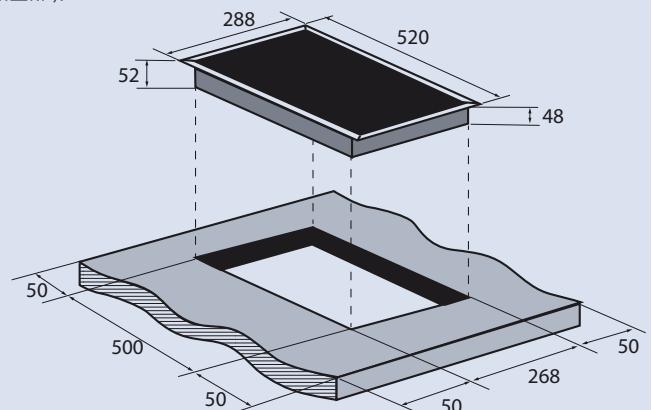

- Материал панели: высококачественная стеклокерамика Vitro Ceramic Glass
- Тип поверхности: независимый
- Тип конфорок: быстрый нагрев Hi Light
- Тип управления: сенсорный
- Количество конфорок: 2
- Мощность конфорок: 1 x 1200 Вт (165 мм) 1 x 2000 Вт/1000 (200/120 мм)
- 9 уровней нагрева
- Мощность: 3200 Вт
- Зона расширения: двойная
- Таймер
- Индикация мощности
- Индикация остаточного тепла
- Защитная блокировка (защита от детей)
- Автоотключение
- Защита от перегрева
- Защита от перелива
- Цвет: черный

- Материал панели: высококачественная стеклокерамика EuroKera (Франция)
- Тип поверхности: независимый
- Тип конфорок: быстрый нагрев Hi Light
- Тип управления: сенсорный
- Количество конфорок: 2
- Мощность конфорок: 1 x 1200 Вт (165 мм) 1 x 2000 Вт/1000 (200/120 мм)
- 9 уровней нагрева
- Мощность: 3200 Вт
- Зона расширения: двойная
- Таймер
- Индикация мощности
- Индикация остаточного тепла
- Защитная блокировка (защита от детей)
- Автоотключение
- Защита от перегрева
- Защита от перелива
- Цвет: белый

Размеры прибора (ВхШхГ):
52x288x520 мм
Вес нетто: 4,3 кг
Размеры ниши для
встраивания (ШхГ):
268x500 мм