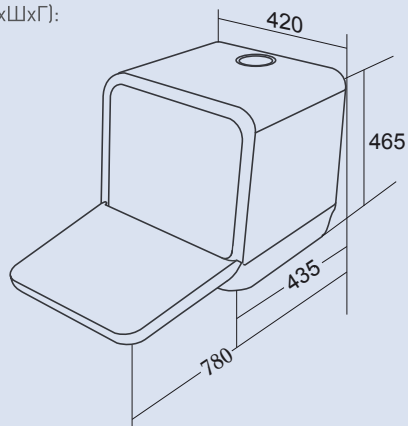

Размеры прибора (ВxШxГ):
465x420x435 мм
Вес нетто: 14.20 кг

ZDF461W

Компактная посудомоечная машина

Общие данные:

- Тип: отдельностоящая
- Габариты: 46.5x42x43.5 см
- Количество комплектов: 3
- Класс энергопотребления/мойки/сушки: A/A/B
- Управление: электронное
- Не требует подключения к водопроводу
- Уровень шума: 58 дБ