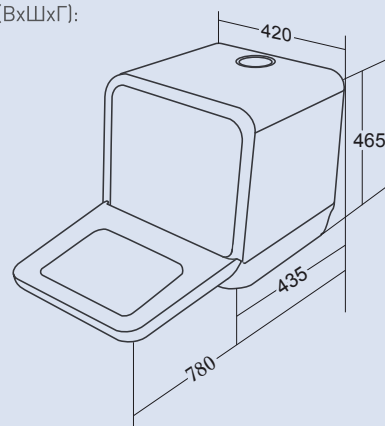

Размеры прибора (ВxШxГ):
465x420x435 мм
Вес нетто: 14.85 кг

ZDF550W

Компактная посудомоечная машина

Общие данные:

- Тип: отдельностоящая
- Габариты: 43.8x55x50 см
- Количество комплектов: 6
- Класс энергопотребления/мойки/сушки: A+/A/A
- Управление: электронное
- Уровень шума: 49 дБ