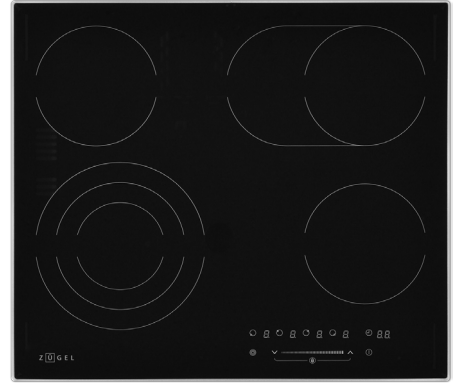

ZEH602B

Керамическая варочная панель

- Материал панели: высококачественная стеклокерамика Vitro Ceramic Glass
- Тип поверхности: независимый
- Тип конфорок: быстрый нагрев Hi Light
- Тип управления: сенсорный/слайдер
- Количество конфорок: 4
- Мощность конфорок:
 - 1 x 1800 Вт (200 мм)
 - 1 x 1200 Вт (165 мм)
 - 1 x 2200/1000 Вт (230/138 мм)
 - 1 x 1200 (165 мм)
- 9 уровней нагрева
- Мощность: 6400 Вт
- Зона расширения: двойная
- Таймер
- Индикация мощности
- Индикация остаточного тепла
- Защитная блокировка (защита от детей)
- Автоотключение
- Защита от перегрева
- Защита от перелива
- Цвет: черный

Размеры прибора (ВхШхГ):
52x590x520 мм

Вес нетто: 8.8 кг

Размеры ниши для
встраивания (ШхГ):
560x490 мм

ZEN603B

Керамическая варочная панель

- Материал панели: высококачественная стеклокерамика Vitro Ceramic Glass
- Тип поверхности: независимый
- Тип конфорок: быстрый нагрев Hi Light
- Тип управления: сенсорный/слайдер
- Количество конфорок: 4
- Мощность конфорок:
 - 1 x 2300/1600/800 Вт (230/175/120 мм)
 - 1 x 1200 Вт (165 мм)
 - 1 x 2000/1100 Вт (270/165 мм)
 - 1 x 1200 (165 мм)
- 9 уровней нагрева
- Мощность: 6700 Вт
- Зона расширения: 1 круглая тройная + 1 овальная двойная
- Таймер
- Индикация мощности
- Индикация остаточного тепла
- Защитная блокировка (защита от детей)
- Автоотключение
- Защита от перегрева
- Защита от перелива
- Цвет: черный