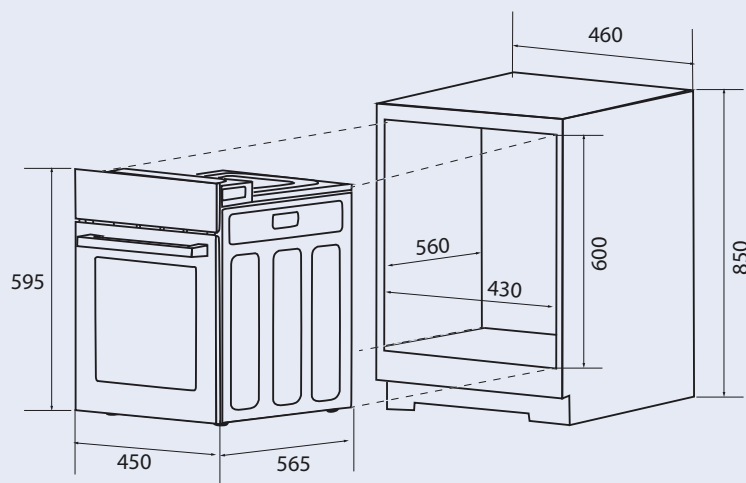

Размеры прибора (ВхШхГ): 595x450x565 мм
Вес нетто: 24 кг
Размеры ниши для встраивания (ВхШхГ):
600x430x560 мм