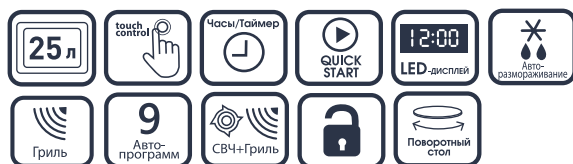

ZM0251B

Встраиваемая
микроволновая печь