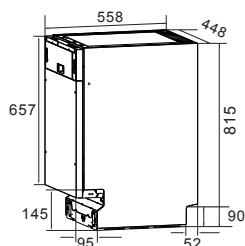

ZDI453

Посудомоечная машина

Общие данные:

- Тип: встраиваемая
- Габариты: 81,5x44,8x55,8 см
- Количество комплектов: 11
- Класс энергопотребления/мойки/сушки: A++/A/A
- Управление: электронное
- Уровень шума: 49 дБ

Программы: 7

- Интенсивная/Эко/Ежедневная/Стекло/Быстрая 60 мин/Предварительная мойка/Автоматическая

Дополнительные функции:

- Таймер отсрочки до 24 ч
- Автоматическая функция 3 в 1/All in 1
- Режим половинной загрузки (1/2)
- Система смягчения воды
- Регулировка жесткости воды – 8 уровней
- Регулировка подачи ополаскивателя – 6 уровней
- Возможность дозагрузки посуды
- Регулировка верхней корзины по высоте
- Регулировка ножек по высоте

Управление и индикация:

- LED-дисплей
- LED-индикаторы программ
- LED-индикаторы наличия соли и ополаскивателя

- Звуковой сигнал окончания программы
- Луч на полу

Безопасность:

- Защита от протечек
- Аквастоп

Оснащение:

- Третья корзина (выдвижная корзина для столовых приборов)
- Складные держатели посуды в корзинах
- Количество разбрызгивателей: 2 (верхний/нижний)
- Полка для чашек
- Материал ручки верхней/нижней корзины: пластик (с логотипом)
- Материал фильтра: сталь

Дополнительная информация:

- Тип сушки: конденсационная
- Тип нагревательного элемента: скрытый
- Температурные режимы: 40-62°C
- Давление воды: 0,04-1,0 МПа
- Потребление воды за цикл: 9 л
- Потребление электроэнергии за цикл: 0,782 кВт/ч
- Мощность подключения: 1850 Вт

ZDI601

Посудомоечная машина

Общие данные:

- Тип: встраиваемая
- Габариты: 81,5x59,6x55,8 см
- Количество комплектов: 14
- Класс энергопотребления/мойки/сушки: A++/A/A
- Управление: электронное
- Уровень шума: 55 дБ

Программы: 5

- Интенсивная/Эко/Стекло/Быстрая/Предварительная мойка

Дополнительные функции: