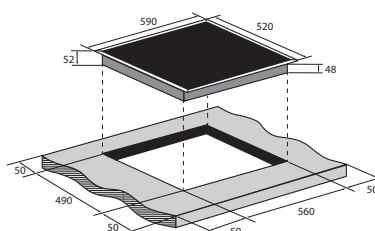

ZEN603B

Керамическая варочная панель

- Материал панели: высококачественная стеклокерамика Vitro Ceramic Glass
- Тип поверхности: независимый
- Тип конфорок: быстрый нагрев Hi Light
- Тип управления: сенсорный/слайдер
- Количество конфорок: 4
- Мощность конфорок:
  - 1 x 2300/1600/800 Вт (230/175/120 мм)
  - 1 x 1200 Вт (165 мм)
  - 1 x 2000/1100 Вт (270/165 мм)
  - 1 x 1200 (165 мм)
- 9 уровней нагрева
- Мощность: 6700 Вт
- Зона расширения: 1 круглая тройная + 1 овальная двойная
- Таймер
- Индикация мощности
- Индикация остаточного тепла
- Защитная блокировка (защита от детей)
- Автоотключение
- Защита от перегрева
- Защита от перелива
- Цвет: черный

Размеры прибора (ВxШxГ): 52x590x520 мм

Вес нетто: 8.8 кг

Размеры ниши для встраивания (ШxГ): 560x490 мм

ZEN603W

Керамическая варочная панель

- Материал панели: высококачественная стеклокерамика EuroKera (Франция)
- Тип поверхности: независимый
- Тип конфорок: быстрый нагрев Hi Light
- Тип управления: сенсорный/слайдер
- Количество конфорок: 4
- Мощность конфорок:
  - 1 x 2300/1600/800 Вт (230/175/120 мм)
  - 1 x 1200 Вт (165 мм)
  - 1 x 2000/1100 Вт (270/165 мм)
  - 1 x 1200 (165 мм)
- 9 уровней нагрева
- Мощность: 6700 Вт
- Зона расширения: 1 круглая тройная + 1 овальная двойная
- Таймер
- Индикация мощности
- Индикация остаточного тепла
- Защитная блокировка (защита от детей)
- Автоотключение
- Защита от перегрева
- Защита от перелива
- Цвет: белый

Размеры прибора (ВxШxГ): 52x590x520 мм

Вес нетто: 8.8 кг

Размеры ниши для встраивания (ШxГ): 560x490 мм

ZEN603FB

Керамическая варочная панель