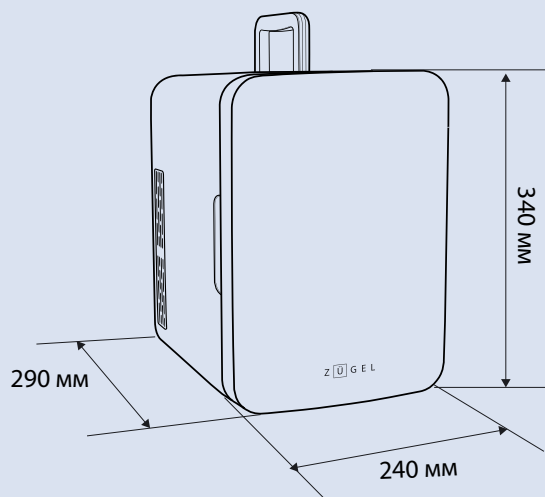

В комплекте:

- Кабель питания сетевой 220 В/2.5 А (1.8 м) – 1 шт.
- Кабель питания автомобильный 12 В (2 м) – 1 шт.