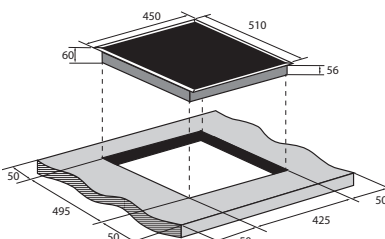

Габариты (ШxГxВ):
450x510x60 мм

Габариты ниши для встраивания (ШxГ):
425x495 мм

ZIH604B

Индукционная варочная панель

- Тип поверхности: независимый
- Тип конфорок: индукционный
- Количество конфорок: 4
- Материал панели: высококачественная стеклокерамика Vitro Ceramic Glass
- Мощность:
 - 1 x 2000 Вт/Ø 180 мм
 - 1 x 1500 Вт/Ø 160 мм
 - 1 x 2000 Вт/Ø 180 мм
 - 1 x 1500 Вт/Ø 160 мм
- Индикация мощности
- Индикатор остаточного тепла для каждой конфорки