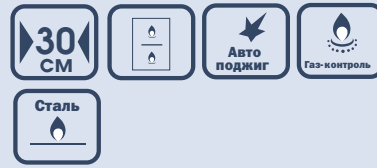

ZGH291X

Встраиваемая газовая варочная панель