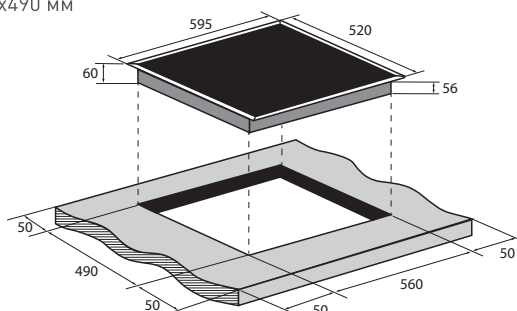

Габариты (ШxГxВ):
595x520x55 мм

Габариты ниши для встраивания (ШxГ):
560x490 мм

ZIH605B

Индукционная варочная панель

- Тип поверхности: независимый
- Тип конфорок: индукционный
- Количество конфорок: 4
- Материал панели: высококачественная стеклокерамика Vitro Ceramic Glass
- Мощность:
 - 1 x 2000 Вт/Ø 180 мм (в режиме PowerBoost – 2600 Вт)
 - 1 x 1500 Вт/Ø 180 мм (в режиме PowerBoost – 2000 Вт)
 - 1 x 2000 Вт/Ø 210 мм (в режиме PowerBoost – 2600 Вт)
 - 1 x 1500 Вт/Ø 160 мм (в режиме PowerBoost – 1800 Вт)
- Индикация мощности
- Индикатор остаточного тепла для каждой конфорки

Габариты (ШхГхВ):
595x520x55 мм

Габариты ниши для встраивания (ШхГ):
560x490 мм

ZIH606B

Индукционная варочная панель

- Тип поверхности: независимый
- Тип конфорок: индукционный
- Количество конфорок: 4
- Материал панели: высококачественная стеклокерамика Vitro Ceramic Glass
- Мощность:
 - 1 x 2000 Вт/Ø 180 мм (в режиме PowerBoost - 2600 Вт)
 - 1 x 1500 Вт/Ø 180 мм (в режиме PowerBoost - 2000 Вт)
 - 1 x 2000 Вт/Ø 180 мм (в режиме PowerBoost - 2600 Вт)
 - 1 x 1500 Вт/Ø 180 мм (в режиме PowerBoost - 2000 Вт)
- Индикация мощности
- Индикатор остаточного тепла для каждой конфорки