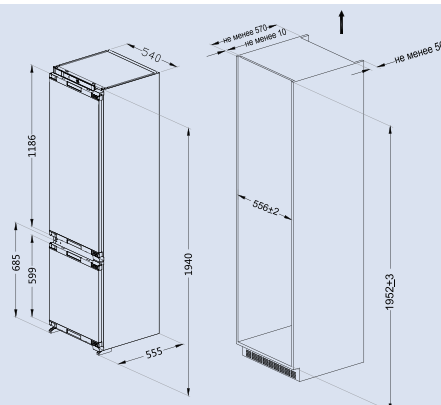

Морозильное отделение:

- Технология No Frost
- Мощность замораживания: 3.5 кг/сутки
- Автономное сохранение холода: 24 часа
- 3 ящика
- Форма для льда

Дополнительная информация:

- Уровень шума: 42 дБ
- Перенавешиваемые двери
- Звуковой сигнал открытой двери