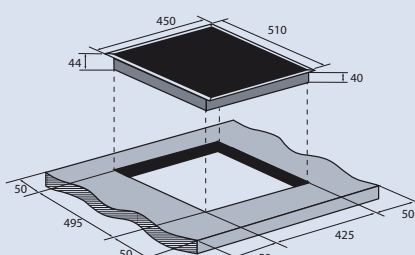

Размеры прибора (ВхШхГ): 44x450x510 мм

Вес нетто: 6.8 кг

Размеры ниши для встраивания (ШхГ): 425x495 мм

Размеры прибора (ВхШхГ): 44x450x510 мм

Вес нетто: 6.8 кг

Размеры ниши для встраивания (ШхГ): 425x495 мм

Размеры прибора (ВхШхГ):
52x590x520 мм

Вес нетто: 8.8 кг

Размеры ниши для
встраивания (ШхГ):
560x490 мм

ZEN603B

Керамическая варочная панель

- Материал панели: высококачественная стеклокерамика Vitro Ceramic Glass
- Тип поверхности: независимый
- Тип конфорок: быстрый нагрев Hi Light
- Тип управления: сенсорный/слайдер
- Количество конфорок: 4
- Мощность конфорок:
 - 1 x 2300/1600/800 Вт (230/175/120 мм)
 - 1 x 1200 Вт (165 мм)
 - 1 x 2000/1100 Вт (270/165 мм)
 - 1 x 1200 (165 мм)
- 9 уровней нагрева
- Мощность: 6700 Вт
- Зона расширения: 1 круглая тройная + 1 овальная двойная
- Таймер
- Индикация мощности
- Индикация остаточного тепла
- Защитная блокировка (защита от детей)
- Автоотключение
- Защита от перегрева
- Защита от перелива
- Цвет: черный