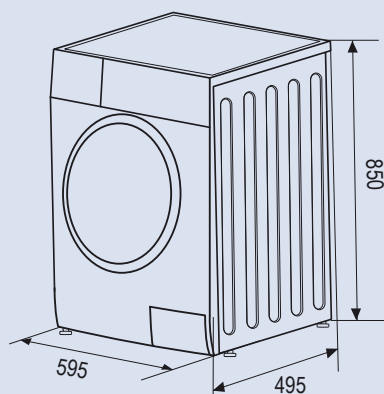

ZWS7142I

Стиральная машина

- Тип: автомат
- Установка: отдельностоящая
- Тип загрузки: фронтальная
- Тип двигателя: инверторный
- Тип управления: электронное
- Класс энергоэффективности: A+++
- Класс стирки: A
- Класс отжима: B
- Максимальная загрузка: 7 кг
- Максимальная скорость отжима: 1400 об/мин

Программы: 16

- Антибактериальная/Спорт/Синтетика/Смешанные ткани/Деликатная/Шерсть/20°C/ Хлопок/Экспресс 15'/Быстрая 45'/Ежедневная 60'/Эко 40-60/Интенсивная/Полоскание & Отжим/Отжим/Моя программа

Дополнительные функции:

- Выбор температуры стирки: холодная-20-30-40-60-90°C
- Выбор скорости отжима: 0-400-600-800-1000-1200-1400 об/мин
- Режим «Моя программа»
- Предварительная стирка
- Дополнительное полоскание
- Таймер (отложенный старт): до 24 часов
- LED-дисплей
- LED-индикаторы
- Отключение звуковых сигналов

Безопасность:

- Блокировка панели (Защита от детей)
- Блокировка дверцы
- Сохранение настроек при отключении электричества

Дополнительная информация:

- Глубина: 49,5 см
- Потребляемая мощность: 2000 Вт
- Уровень шума при стирке: 57 дБ
- Уровень шума при отжиме: 79 дБ
- Подключение к водопроводу: холодная вода

ZWS7141I

Стиральная машина

- Тип: автомат
- Установка: отдельностоящая
- Тип загрузки: фронтальная
- Тип двигателя: инверторный
- Тип управления: электронное
- Класс энергоэффективности: A+++
- Класс стирки: A
- Класс отжима: B
- Максимальная загрузка: 7 кг
- Максимальная скорость отжима: 1400 об/мин

Программы: 16

- Хлопок/Синтетика/Антибактериальная/Джинсы/Смешанные ткани/20°C/Полоскание & Отжим/Экспресс 15'/Быстрая 45'/Спорт/Шерсть/Деликатная/Эко 40-60°/Интенсивная/Отжим/Моя программа

Дополнительные функции: