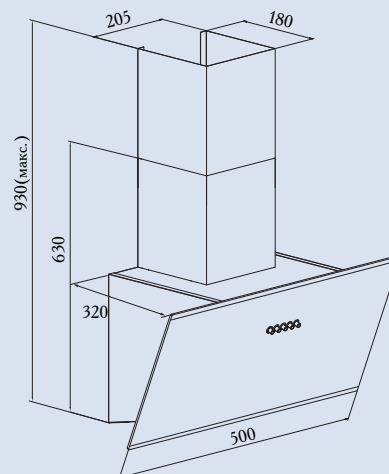

ZHC501B

Кухонная вытяжка

Общие данные:

- Тип: наклонная
- Габариты (ВхШхГ) (см): 30x50x32
- Производительность: 650 м3/час
- Освещение: LED/1x2 Вт
- Уровень шума: 58 дБ
- Диаметр воздуховода: 150 мм
- Режимы работы: отвод / рециркуляция
- Управление: электронное
- Эффективное очищение воздуха в помещениях до 20 м²

Управление и функции:

- Кнопки управления на стекле
- 3 скорости

Дополнительная информация:

- Гладкая ровная декоративная панель из закаленного стекла – лаконичный дизайн и легкий уход
- Алюминиевый жировой фильтр
- Периметральное всасывание
- Декоративный короб
- Цвет: черный

ZHC501W

Кухонная вытяжка

Общие данные:

- Тип: наклонная
- Габариты (ВхШхГ) (см): 30x50x32
- Производительность: 650 м3/час
- Освещение: LED/1x2 Вт
- Уровень шума: 58 дБ
- Диаметр воздуховода: 150 мм
- Режимы работы: отвод / рециркуляция
- Управление: электронное
- Эффективное очищение воздуха в помещениях до 20 м²

Управление и функции:

- Кнопки управления на стекле
- 3 скорости

Дополнительная информация:

- Гладкая ровная декоративная панель из закаленного стекла – лаконичный дизайн и легкий уход
- Алюминиевый жировой фильтр
- Периметральное всасывание
- Декоративный короб
- Цвет: белый