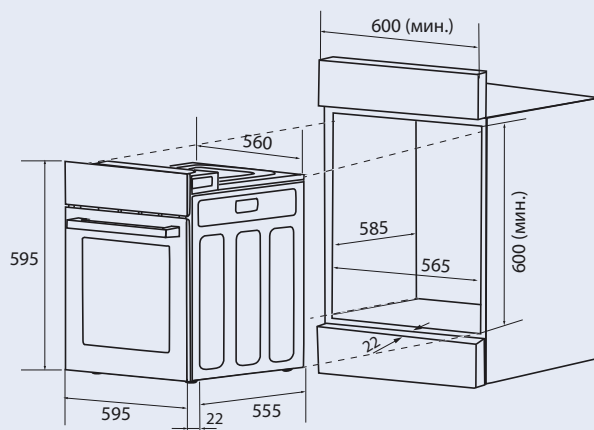

ZOE601B

Встраиваемый духовой шкаф

- Класс энергопотребления A
- Объем камеры 75 л
- 9 режимов работы: Верхний нагрев, Нижний нагрев, Верхний и нижний нагрев, Гриль, Кольцевой нагревательный элемент + вентилятор, Верхний и нижний нагрев с вентилятором, Гриль с конвекцией, Режим Пицца, Размораживание
- Конвекционный нагрев
- Максимальная мощность 2800 Вт
- Температура приготовления 50-250°C
- Время приготовления до 10 часов
- Тип управления: сенсорный
- LED-дисплей
- Часы
- Таймер 24 часа
- 3D-нагрев + конвекция
- Многоуровневое приготовление
- Гриль
- Кольцевой нагреватель
- Термощуп для определения готовности блюда
- Блокировка (Защита от детей)
- Функция Пауза
- Съемные хромированные боковые направляющие
- Телескопические направляющие (1 уровень)
- Тройное остекление дверцы
- Материал панели управления: стекло
- Эмаль легкой очистки
- Тангенциальное охлаждение
- Внутреннее освещение
- Цвет: черный

ZOE601W

Встраиваемый духовой шкаф