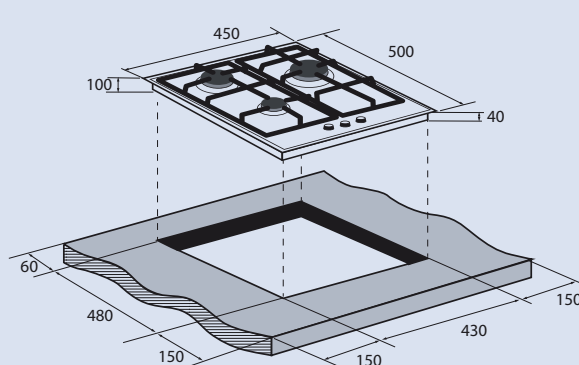

ZGH451X

Габариты поверхности (ШхГхВ): 450x500x100 мм
Габариты ниши для встраивания (ШхГ): 430x480 мм