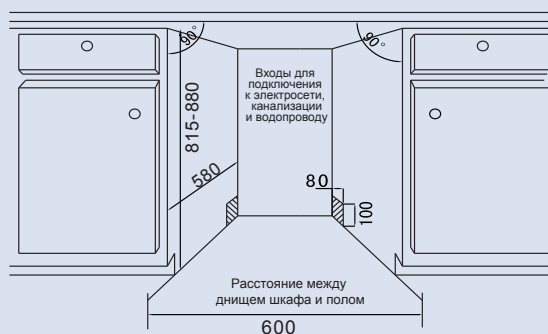

ZDI602

Посудомоечная машина

Общие данные:

- Тип: встраиваемая
- Габариты: 81,5x59,6x55,8 см
- Количество комплектов: 14
- Класс энергопотребления/мойки/сушки: A++/A/A
- Управление: электронное
- Уровень шума: 49 дБ

Программы: 7

- Интенсивная/Эко/Ежедневная/Стекло/Быстрая 60 мин/Предварительная мойка/Автоматическая

Дополнительные функции:

- Таймер отсрочки до 24 ч
- Автоматическая функция 3 в 1/All in 1
- Режим половинной загрузки (1/2)
- Система смягчения воды
- Регулировка жесткости воды – 8 уровней
- Регулировка подачи ополаскивателя – 6 уровней
- Возможность дозагрузки посуды
- Регулировка верхней корзины по высоте
- Регулировка ножек по высоте

Управление и индикация:

- LED-дисплей
- LED-индикаторы программ
- LED-индикаторы наличия соли и ополаскивателя
- Звуковой сигнал окончания программы
- Луч на полу

Безопасность:

- Защита от протечек
- AquaStop

Оснащение:

- Третья корзина (выдвижная корзина для столовых приборов)
- Складные держатели посуды в корзинах
- Количество разбрызгивателей: 2 (верхний/нижний)
- Полка для чашек
- Материал ручки верхней/нижней корзины: пластик (с логотипом)
- Материал фильтра: сталь

Дополнительная информация:

- Тип сушки: конденсационная
- Тип нагревательного элемента: скрытый
- Температурные режимы: 40-60°C
- Давление воды: 0,04-1,0 МПа
- Потребление воды за цикл: 11 л
- Потребление электроэнергии за цикл: 0,93 кВт/ч
- Мощность подключения: 1850 Вт

ZDI604

Посудомоечная машина

Общие данные:

- Тип: встраиваемая
- Габариты: 81,5x59,6x55,8 см
- Количество комплектов: 12
- Класс энергопотребления/мойки/сушки: A++/A/A
- Управление: электронное
- Уровень шума: 49 дБ

Программы: 5

- Интенсивная/Эко/Ежедневная/Быстрая 60'/Предварительная мойка

Дополнительные функции: