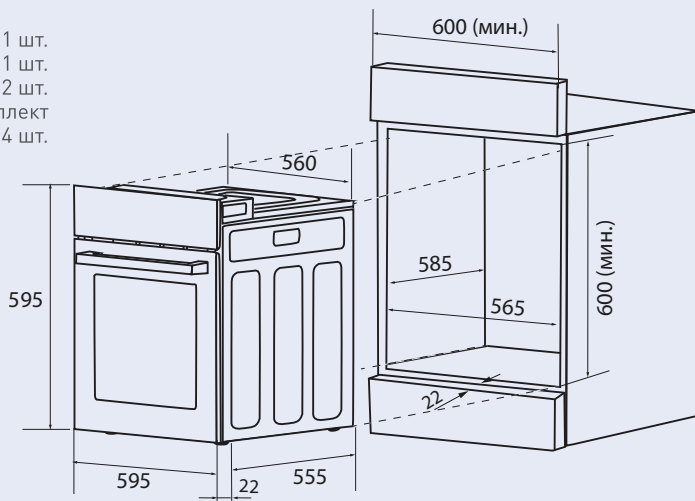

ZOE602B

Встраиваемый духовой шкаф

- Класс энергопотребления A
- Максимальная мощность 2800 Вт
- Объем камеры 75 л
- 9 режимов работы: Верхний нагрев, Верхний и нижний нагрев, Верхний и нижний нагрев с конвекцией, Гриль, Гриль с конвекцией, Кольцевой нагревательный элемент + вентилятор, Режим Пицца, Размораживание, Освещение
- Температура приготовления 50–250°C
- Конвекционный нагрев
- Многоуровневое приготовление
- Гриль
- 3D нагрев + конвекция
- Кольцевой нагреватель
- Тип управления: поворотные переключатели + сенсорный
- Утапливаемые регуляторы PIP0
- LED-дисплей
- Часы
- Таймер 24 часа
- Тройное остекление дверцы духовки
- Съёмные хромированные боковые направляющие
- Телескопические направляющие (1 уровень)
- Материал панели управления: стекло
- Эмаль легкой очистки
- Тангенциальное охлаждение
- Внутреннее освещение
- Цвет: черный

ZOE602W

Встраиваемый духовой шкаф

- Класс энергопотребления A
- Максимальная мощность 2800 Вт
- Объем камеры 75 л
- 9 режимов работы: Верхний нагрев, Верхний и нижний нагрев, Верхний и нижний нагрев с конвекцией, Гриль, Гриль с конвекцией, Кольцевой нагревательный элемент + вентилятор, Режим Пицца, Размораживание, Освещение
- Температура приготовления 50–250°C
- Конвекционный нагрев
- Многоуровневое приготовление
- Гриль
- 3D нагрев + конвекция
- Кольцевой нагреватель
- Тип управления: поворотные переключатели + сенсорный
- Утапливаемые регуляторы PIP0
- LED-дисплей
- Часы
- Таймер 24 часа
- Тройное остекление дверцы духовки
- Съёмные хромированные боковые направляющие
- Телескопические направляющие (1 уровень)
- Материал панели управления: стекло
- Эмаль легкой очистки
- Тангенциальное охлаждение
- Внутреннее освещение
- Цвет: белый

ZOE602X

Встраиваемый духовой шкаф