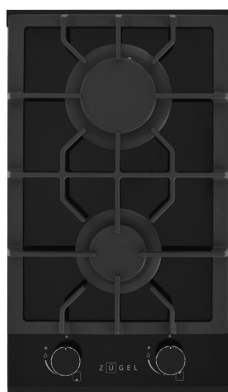

ZGH291B

Встраиваемая газовая варочная панель

- 2 конфорки мощностью 1.8 и 2.4 кВт
- Поверхность варочной панели из закаленного стекла – красиво, эстетично и практично в уходе
- Автоматический электроподжиг позволяет зажечь конфорки одним движением руки, срабатывает при повороте ручки без использования спичек или зажигалки
- Газ-контроль автоматически отключает подачу газа, если пламя случайно погасло
- Конструкция чугунных решеток удобна для размещения посуды любого размера
- Бакелитовые ненагревающиеся ручки – безопасность и эстетика
- Форсунки для конверсии газа в комплекте

Общие данные

- Рабочий стол: закаленное стекло
- Количество конфорок: 2
- Мощность конфорок:
  - Передняя: Стандартная, 1.8 кВт
  - Задняя: Стандартная, 2.4 кВт
- Решетки: чугунные
- Цвет: черный

ZGH291W

Встраиваемая газовая варочная панель

- 2 конфорки мощностью 1.8 и 2.4 кВт
- Поверхность варочной панели из закаленного стекла – красиво, эстетично и практично в уходе
- Автоматический электроподжиг позволяет зажечь конфорки одним движением руки, срабатывает при повороте ручки без использования спичек или зажигалки
- Газ-контроль автоматически отключает подачу газа, если пламя случайно погасло
- Конструкция чугунных решеток удобна для размещения посуды любого размера
- Бакелитовые ненагревающиеся ручки – безопасность и эстетика
- Форсунки для конверсии газа в комплекте

Общие данные

- Рабочий стол: закаленное стекло
- Количество конфорок: 2
- Мощность конфорок:
  - Передняя: Стандартная, 1.8 кВт
  - Задняя: Стандартная, 2.4 кВт
- Решетки: чугунные
- Цвет: белый

ZGH291X

Встраиваемая газовая варочная панель