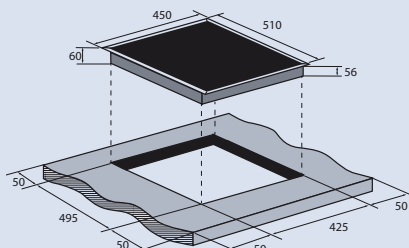

Габариты (ШxГxВ):
450x510x60 мм

Габариты ниши для встраивания (ШxГ):
425x495 мм

ZIH453W

Индукционная варочная панель

- Тип поверхности: независимый
- Тип конфорок: индукционный
- Количество конфорок: 3
- Материал панели: высококачественная стеклокерамика EuroKera (Франция)
- Мощность:
 - 1 x 2000 Вт/Ø 180 мм (в режиме PowerBoost – 2600 Вт)
 - 1 x 1500 Вт/Ø 180 мм (в режиме PowerBoost – 2000 Вт)
 - 1 x 2000 Вт/Ø 180 мм (в режиме PowerBoost – 2600 Вт)
- Индикация мощности
- Индикатор остаточного тепла для каждой конфорки