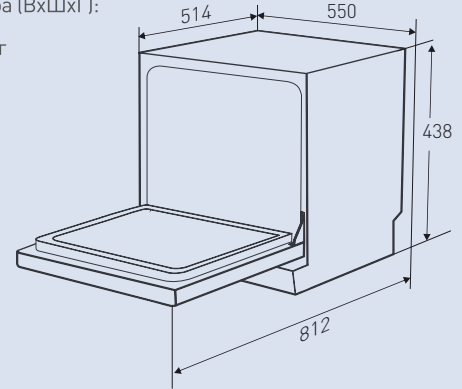

Дополнительная информация:

- Тип сушки: конденсационная
- Тип нагревательного элемента: скрытый
- Температурные режимы: 40-70°C
- Давление воды: 0.04-1.0 МПа
- Потребление воды за цикл: 6-10 л
- Мощность подключения: 1170-1380 Вт

Размеры прибора (ВxШxГ):
438x550x514 мм
Вес нетто: 19.2 кг