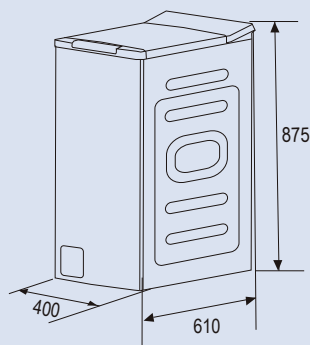

Безопасность:

- Блокировка панели (Защита от детей)

Дополнительная информация:

- Ширина 40 см
- Потребляемая мощность: 2100 Вт
- Уровень шума при стирке: 64 дБ
- Уровень шума при отжиме: 80 дБ
- Подключение к водопроводу: холодная вода
- Рельефная поверхность барабана Nest Drum
- Съёмный дозатор для моющих средств
- Легкий доступ к фильтру для очистки