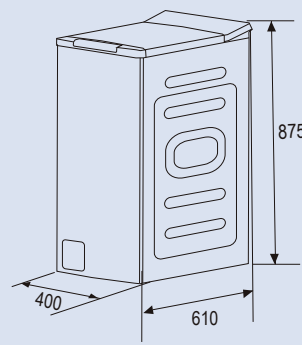

ZWT612

Стиральная машина

- Тип: автомат
- Установка: отдельностоящая
- Тип загрузки: вертикальная
- Тип двигателя: стандартный
- Тип управления: электронное
- Класс энергоэффективности: A+++
- Класс стирки: A
- Класс отжима: B
- Максимальная загрузка: 6 кг
- Максимальная скорость отжима: 1200 об/мин

Программы: 16

- Хлопок/Синтетика/Смешанные ткани/Джинсы/Спорт/20°/Детское белье/Экспресс 15'/Быстрая 45'/Эко 40-60/Интенсивная/Шерсть/Полоскание & Отжим/Отжим/Моя программа/Очистка

Дополнительные функции:

- Выбор температуры стирки: холодная-20-40-60-90°C
- Выбор скорости отжима: 600-800-1000-1200 об/мин
- Режим «Моя программа»
- Предварительная стирка
- Дополнительное полоскание
- Таймер (отложенный старт): до 24 часов
- LED-дисплей
- LED-индикаторы
- Автобалансировка барабана
- Автопозиционирование барабана Center Open – остановка дверцы вверх
- Плавное открывание дверцы Soft Open
- Фиксация дверцы в открытом положении
- Отключение звуковых сигналов

Безопасность:

- Блокировка панели (Защита от детей)

Дополнительная информация:

- Ширина 40 см
- Потребляемая мощность: 2100 Вт
- Уровень шума при стирке: 64 дБ
- Уровень шума при отжиме: 80 дБ
- Подключение к водопроводу: холодная вода
- Рельефная поверхность барабана Nest Drum
- Съёмный дозатор для моющих средств
- Легкий доступ к фильтру для очистки

ZWT813I

Стиральная машина

- Тип: автомат
- Установка: отдельностоящая
- Тип загрузки: вертикальная
- Тип двигателя: инверторный
- Тип управления: электронное
- Класс энергоэффективности: A+++
- Класс стирки: A
- Класс отжима: B
- Максимальная загрузка: 8 кг
- Максимальная скорость отжима: 1300 об/мин

Программы: 16