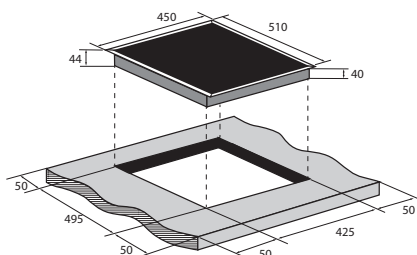

- Материал панели: высококачественная стеклокерамика EuroKera (Франция)
- Тип поверхности: независимый
- Тип конфорок: быстрый нагрев Hi Light
- Тип управления: сенсорный/слайдер
- Количество конфорок: 3
- Мощность конфорок: 1 x 1800 Вт (200 мм), 1 x 1200 Вт (165 мм), 1 x 2000/1000 Вт (200/120 мм)
- 9 уровней нагрева
- Мощность: 5000 Вт
- Зона расширения: двойная
- Таймер
- Индикация мощности
- Индикация остаточного тепла
- Защитная блокировка (защита от детей)
- Автоотключение
- Защита от перегрева
- Защита от перелива
- Цвет: белый

Размеры прибора (ВхШхГ): 44x450x510 мм

Вес нетто: 6.8 кг

Размеры ниши для встраивания (ШхГ): 425x495 мм