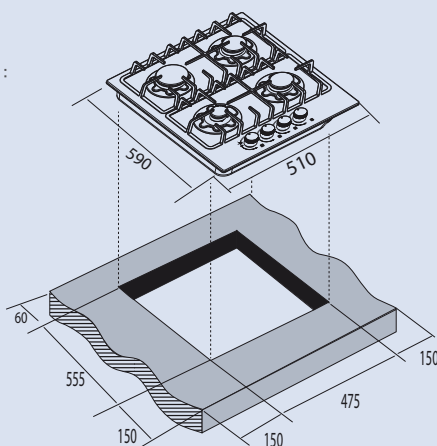

Габариты поверхности (ШхГхВ):

590x510x100 мм

Габариты ниши для встраивания (ШхГ):

555x475 мм

ZGH601B

Встраиваемая газовая варочная панель

- 4 конфорки мощностью от 1 до 3,4 кВт
- Поверхность варочной панели из закаленного стекла – красиво, эстетично и практично в уходе
- Автоматический электроподжиг позволяет зажечь конфорки одним движением руки, срабатывает при повороте ручки без использования спичек или зажигалки
- Газ-контроль автоматически отключает подачу газа, если пламя случайно погасло
- Мощная Вок-конфорка с 2 рассекателями и тройным контуром огня для создания сильного пламени и приготовления в посуде большого объема или блюд азиатской кухни
- Конструкция чугунных решеток удобна для размещения посуды любого размера
- Бакелитовые ненагревающиеся ручки – безопасность и эстетика
- Форсунки для конверсии газа в комплекте