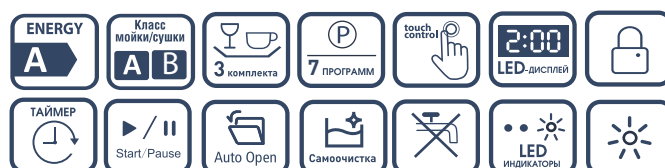

ZDF461W

Компактная посудомоечная машина