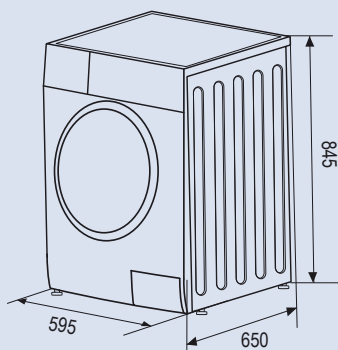

ZDF80HP

Сушильная машина

- Тип: автомат
- Установка: отдельностоящая
- Монтаж: в колонну со стиральной машиной
- Тип загрузки: фронтальная
- Тип двигателя: стандартный
- Тип управления: электронное
- Тип сушки: конденсационная с тепловым насосом (Heat Pump)
- Контроль сушки: автоматический (датчик влажности)
- Класс энергоэффективности: A++
- Класс эффективности конденсации: B
- Максимальная загрузка: 8 кг

Программы: 16

- 16 программ: Джинсы/Постельное белье/Спорт/Рубашки/Теплый воздух/Холодный воздух/Освежение паром/Очень сухое (Хлопок)/В шкаф (Хлопок)/Под утюг (Хлопок)/Деликатная/Смешанные ткани/Очень сухое (Синтетика)/Под утюг (Синтетика)/Шерсть/Моя программа

Дополнительные функции:

- Регулировка времени сушки: 10-150 минут
- Регулировка интенсивности сушки: 4 уровня
- Режим «Моя программа»
- Функция Антисминание
- Таймер (отложенный старт): до 24 часов
- LED-дисплей
- LED-индикаторы
- Отключение звуковых сигналов

Безопасность:

- Блокировка панели (Защита от детей)

Дополнительная информация:

- Глубина: 65 см
- Потребляемая мощность: 800 Вт
- Уровень шума: 69 дБ
- Длина сетевого шнура: 1,5 м
- Реверсивное вращение барабана
- Открывание дверцы на 180°
- Смотровое окно на дверце
- Материал барабана: оцинкованная сталь
- Подключение к водопроводу: не требуется

ZDF81HP

Сушильная машина

- Тип: автомат
- Установка: отдельностоящая
- Монтаж: в колонну со стиральной машиной
- Тип загрузки: фронтальная
- Тип двигателя: стандартный
- Тип управления: электронное
- Тип сушки: конденсационная с тепловым насосом (Heat Pump)
- Контроль сушки: автоматический (датчик влажности)
- Класс энергоэффективности: A++
- Класс эффективности конденсации: B
- Максимальная загрузка: 8 кг

Программы: 16