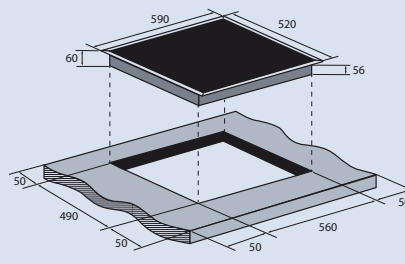

Габариты (ШxГxВ):
595x520x55 мм

Габариты ниши для встраивания (ШxГ):
560x490 мм

ZIH605B

Индукционная варочная панель

- Тип поверхности: независимый
- Тип конфорок: индукционный
- Количество конфорок: 4
- Материал панели: высококачественная стеклокерамика Vitro Ceramic Glass
- Мощность:
 - 1 x 2000 Вт/Ø 180 мм (в режиме PowerBoost – 2600 Вт)
 - 1 x 1500 Вт/Ø 180 мм (в режиме PowerBoost – 2000 Вт)
 - 1 x 2000 Вт/Ø 210 мм (в режиме PowerBoost – 2600 Вт)
 - 1 x 1500 Вт/Ø 160 мм (в режиме PowerBoost – 1800 Вт)
- Индикация мощности
- Индикатор остаточного тепла для каждой конфорки