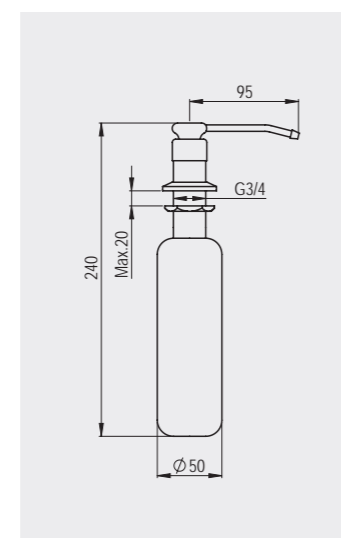

Размеры и установка

Хром

Помпа: латунь
Покрытие: хром
Колба: пластик
Емкость колбы: 350 мл
Диаметр отверстия для установки: 25 мм

- Вращающийся излив 360 градусов.