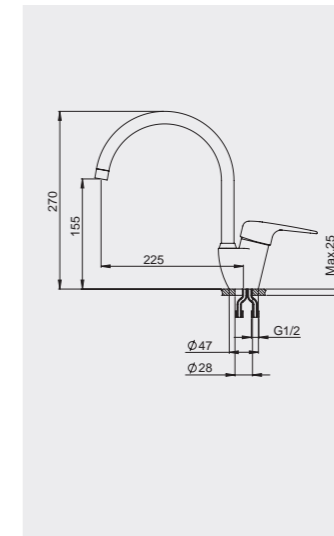

Размеры и установка