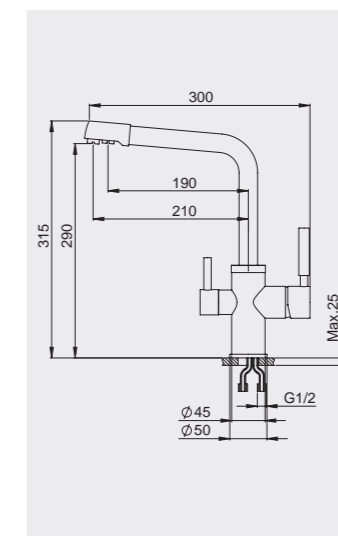

Размеры и установка