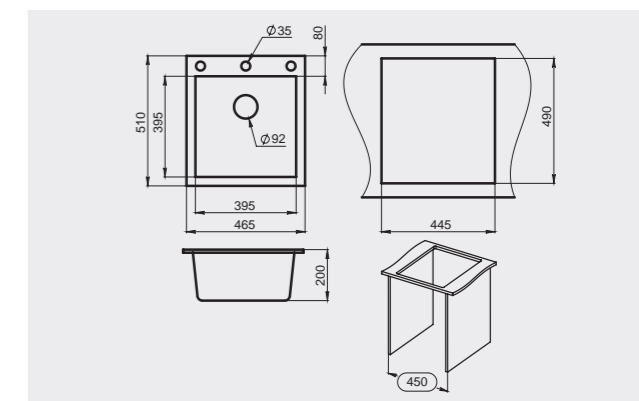

Размеры и установка