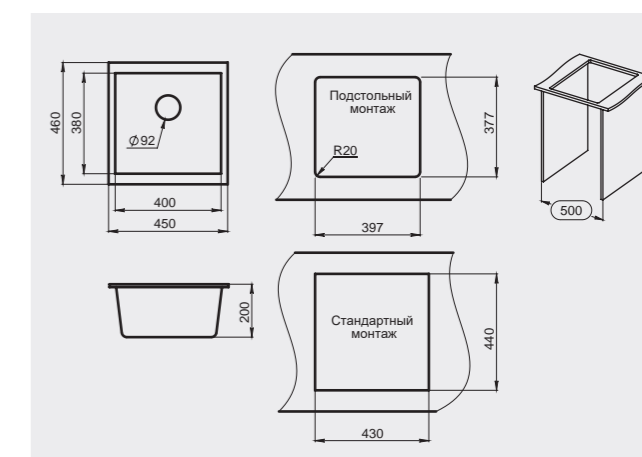

Размеры и установка