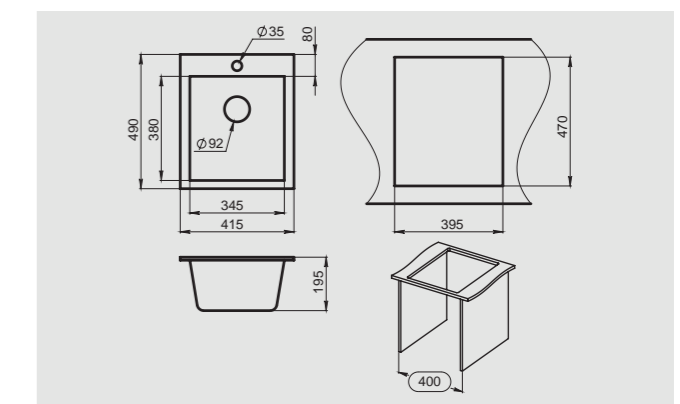

Размеры и установка