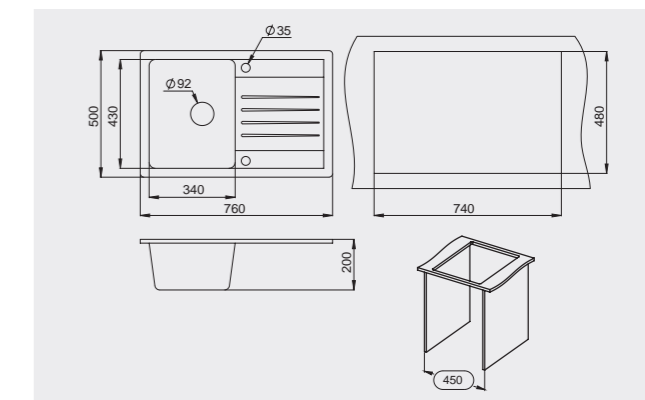

Размеры и установка

Смесители доступны во всех цветах серии "STANDART".

Ширина блока
Серия Standart
45 см