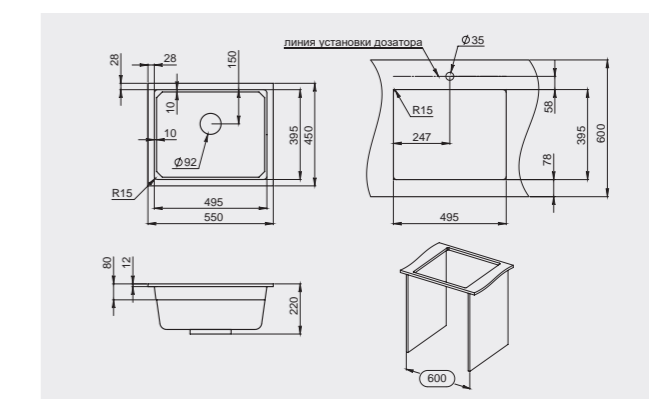

Размеры и установка

Смесители доступны во всех цветах моек серии "Kitchen Space".