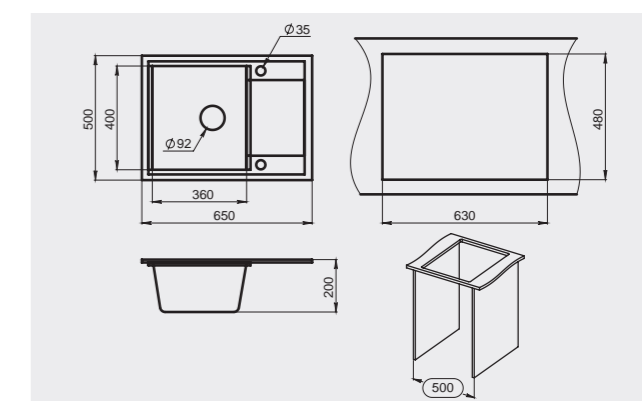

Размеры и установка

Смесители доступны во всех цветах моек серии "HIBRID".