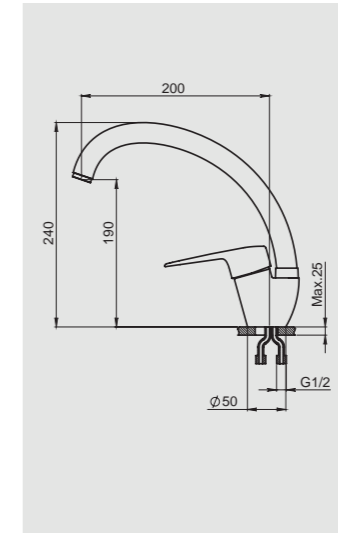

Размеры и установка