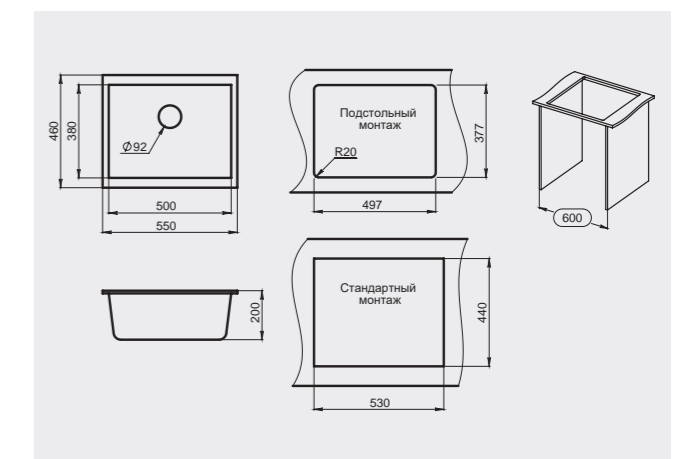

Серия

Granula GR-4201

GRANULA

Описание

Компактная и вместительная мойка с удобной площадкой под смеситель, с функциональной, прямоугольной чашей, отлично подходит для кухни любого размера.

Необходимо учитывать ширину пристенного канта при установке мойки возле стены или пенала.