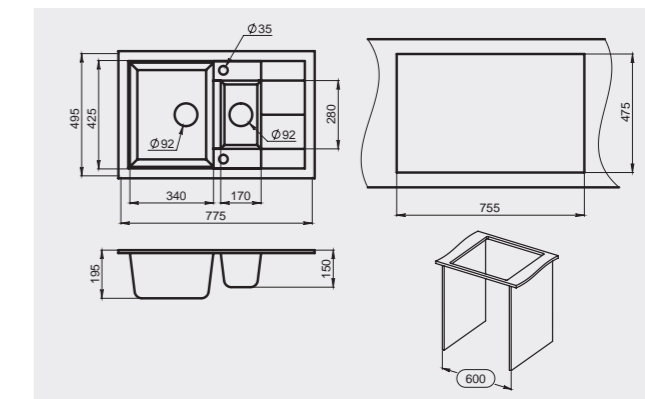

Размеры и установка