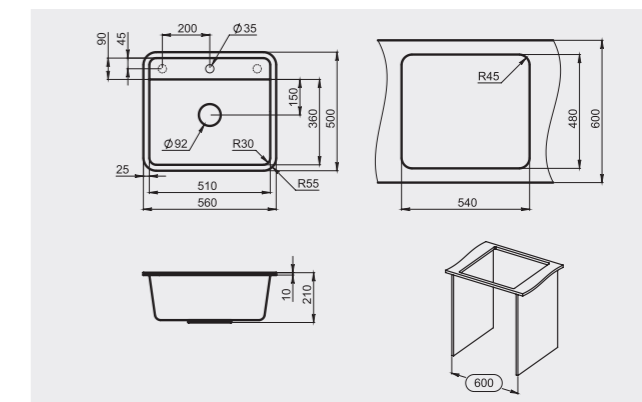

Размеры и установка

Смесители доступны во всех цветах серии "STANDART".

Ширина блока
Серия Standart
60 см

Серия

Standart ST-5803

GRANULA

Описание

Компактная прямоугольная мойка серии "STANDART", органично впишется в малогабаритное пространство. Крыло с удобным рельефом упрощают уход за мойкой. Мы не увеличиваем стоимость изделия, оставляя за покупателем возможность выбора комплектации для подключения и монтажа.