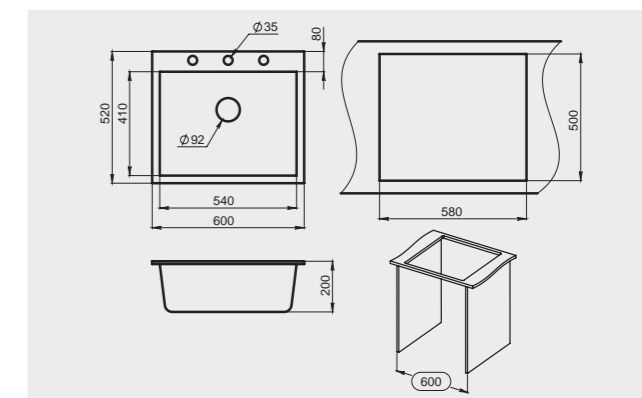

Серия
Granula GR-7805

GRANULA

Описание

Мойка с огромной чашей и абсолютно идеальной эргономикой создаст визуальный дизайнерский образ на вашей кухне.

Необходимо учитывать ширину пристенного канта при установке мойки возле стены или пенала.