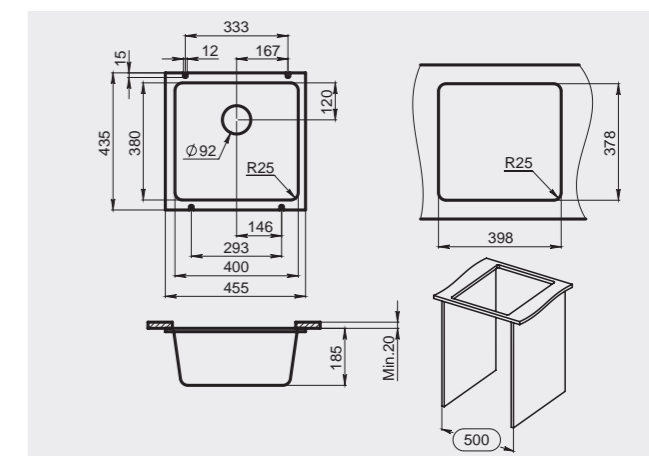

Размеры и установка