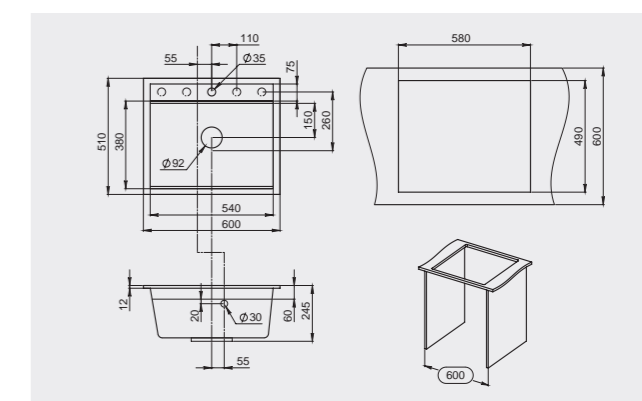

Размеры и установка

Смесители доступны во всех цветах моек серии "Kitchen Space".