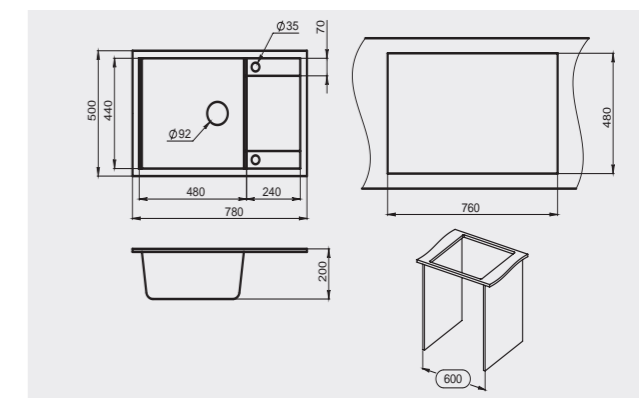

Размеры и установка