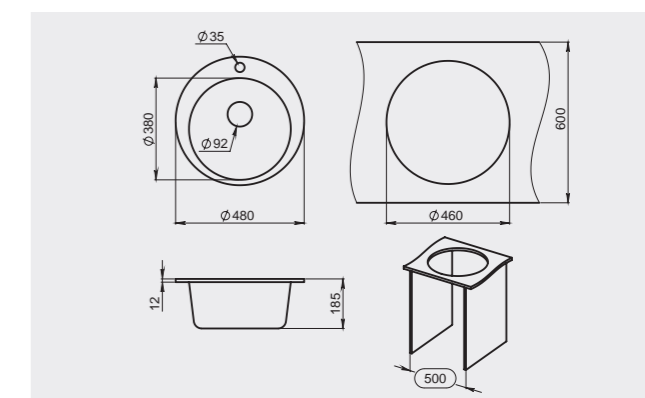

Размеры и установка