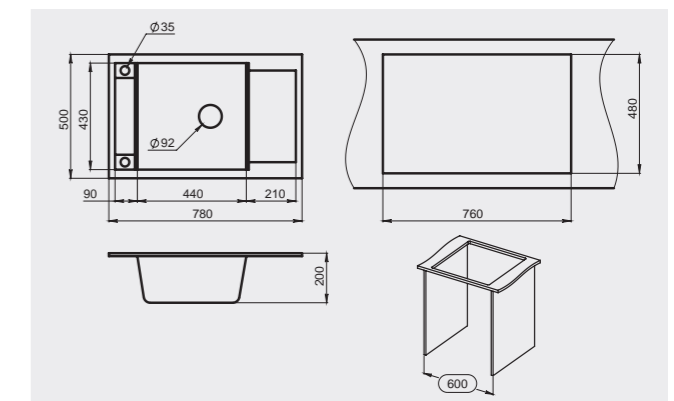

Размеры и установка