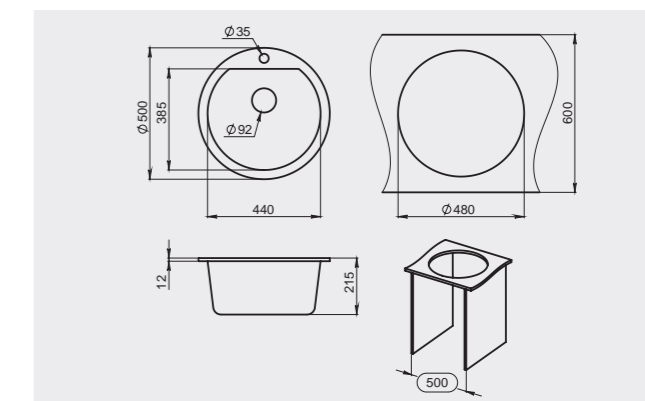

Размеры и установка

Смесители доступны во всех цветах моек.