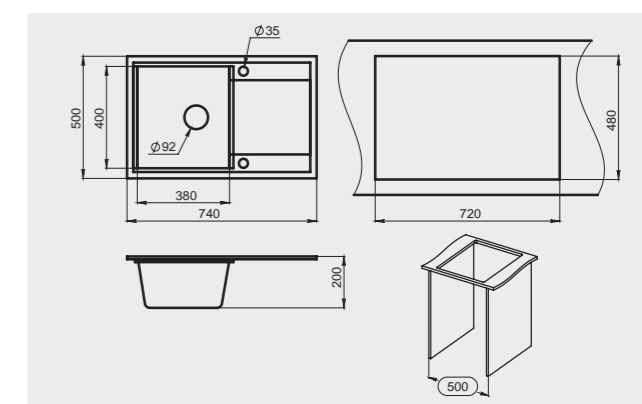

Размеры и установка