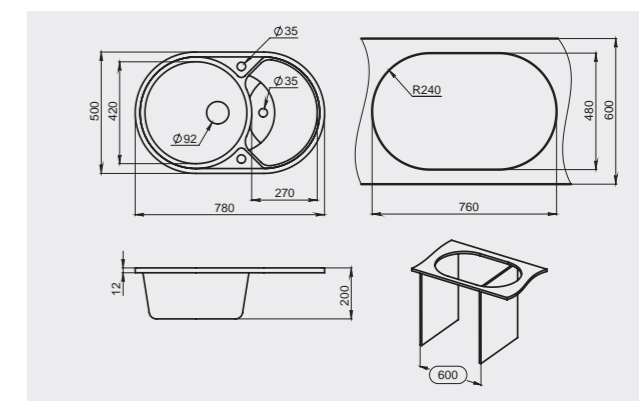

Смесители доступны во всех цветах моек.

Размеры и установка

Серия

Granula GR-7802

GRANULA

Описание

Эргономичная мойка, традиционной прямоугольной формы, с основной и дополнительной малой чашей. Удачное сочетание рационально спроектированных двух чаш и крыла, обеспечит идеальную рабочую атмосферу на кухне.