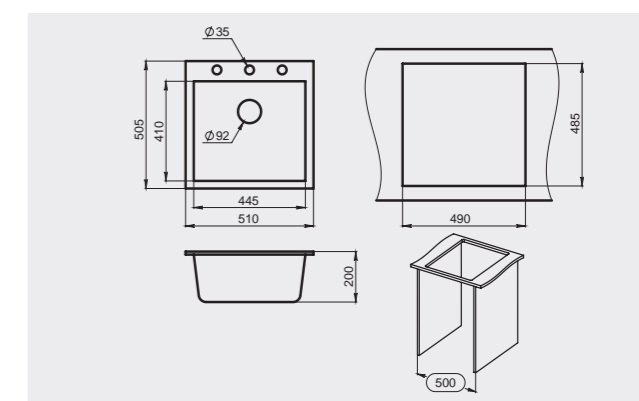

Размеры и установка

Смесители доступны во всех цветах моек.