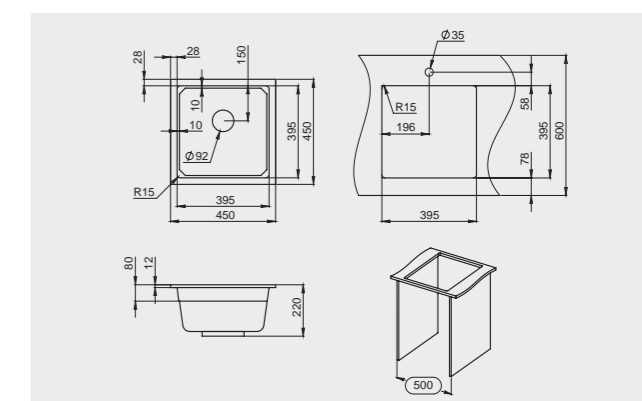

Размеры и установка

Смесители доступны во всех цветах моек серии "Kitchen Space".