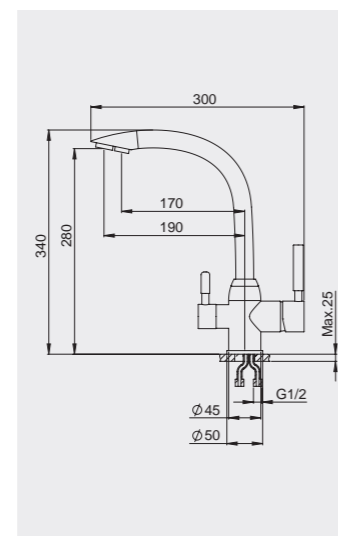

Корпус: латунь
Покрытие: хром?
Картридж: керамический дисковый D35 мм
Шланги: 1/2 400 мм
Отверстие под смеситель: 35 мм
Установочные крепежи: сталь и латунь

- Стабилизирующая пластина для лучшей устойчивости смесителя.
- Вращающийся излив 360 градусов.

Серия
Granula GR-2167

Размеры и установка

Палитра цветов