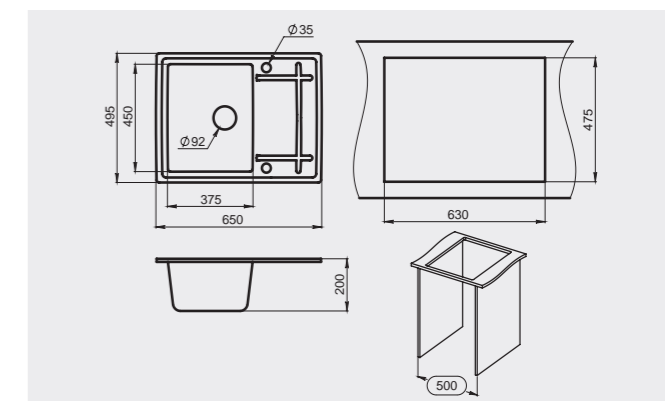

Размеры и установка