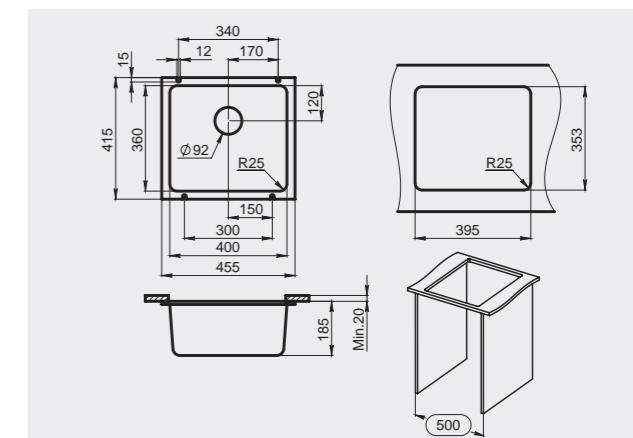

Размеры и установка