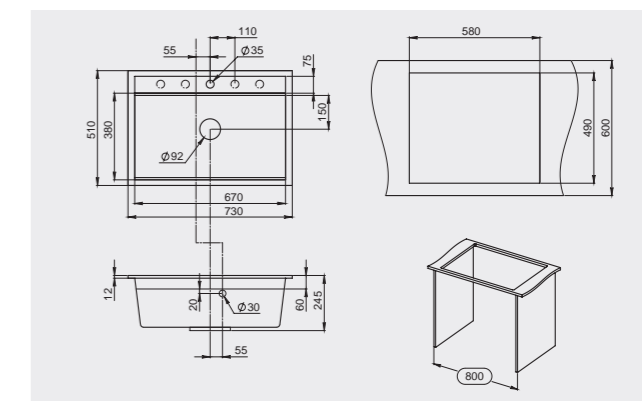

Размеры и установка

Смесители доступны во всех цветах моек серии "Kitchen Space".