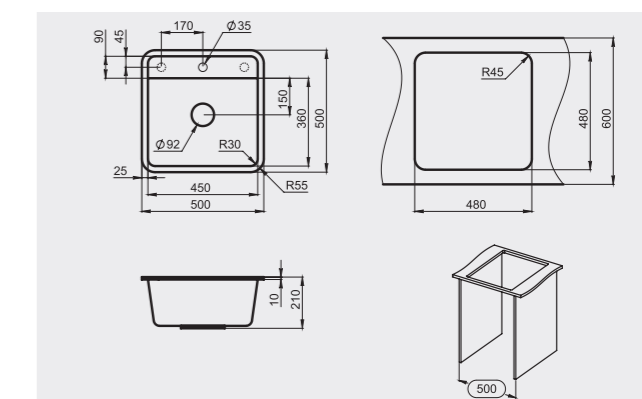

Размеры и установка

Смесители доступны во всех цветах серии "STANDART".