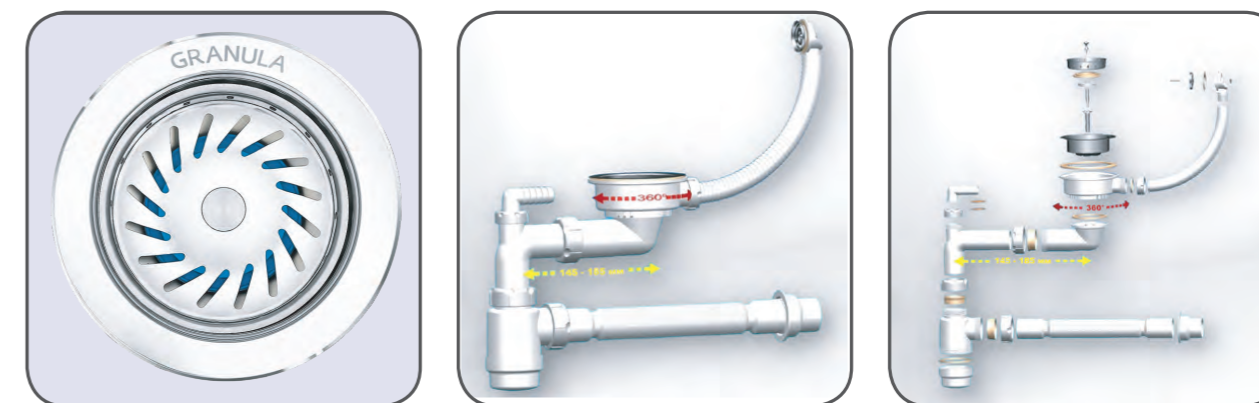

Представленная в каталоге информация демонстрирует возможные варианты выпуска изделий. Действующую модельную линейку уточняйте у своего менеджера.