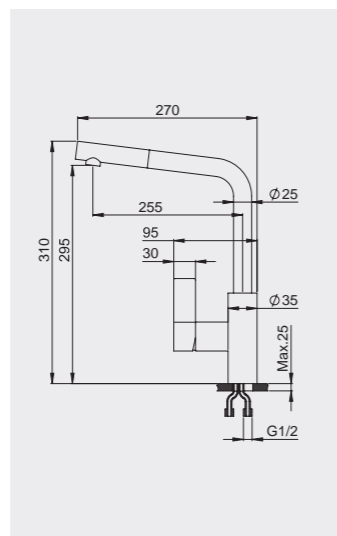

Однорычажные смесители

Серия
Granula GR-2502

Размеры и установка