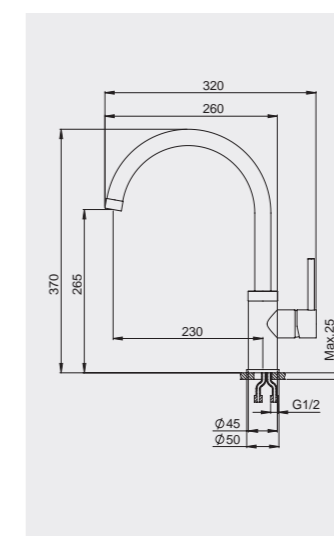

Размеры и установка