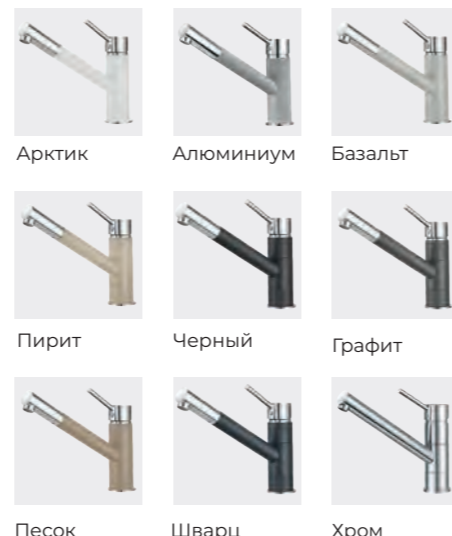

Необходимо учитывать ширину пристенного канта при установке мойки возле стены или пенала.

Палитра цветов

Белый

Базальт

Бежевый

Черный

Графит

Цвет мойки на изображении может отличаться от реального.

Рекомендованные смесители

Standart ST-31

Standart ST-03

Размеры и установка

Смесители доступны во всех цветах серии "STANDART".

Ширина блока
Серия Standart
45 см

Однорычажные смесители

Серия
Granula GR-0010

Размеры и установка

Палитра цветов

Корпус: латунь
Покрытие: хром
Картридж: керамический дисковый D35 мм
Шланги: 1/2 400 мм
Отверстие под смеситель: 35 мм
Установочные крепежи: сталь

- Стабилизирующая пластина для лучшей устойчивости смесителя.
- Вращающийся излив 360 градусов.