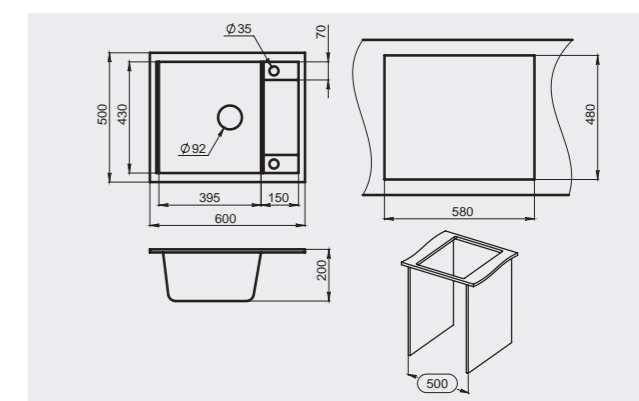

Размеры и установка