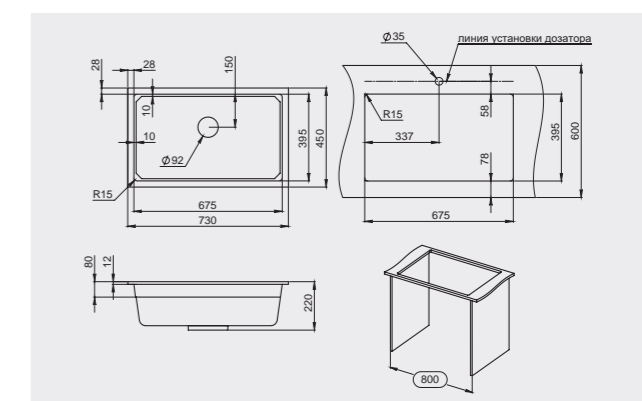

Размеры и установка

Смесители доступны во всех цветах моек серии "Kitchen Space".