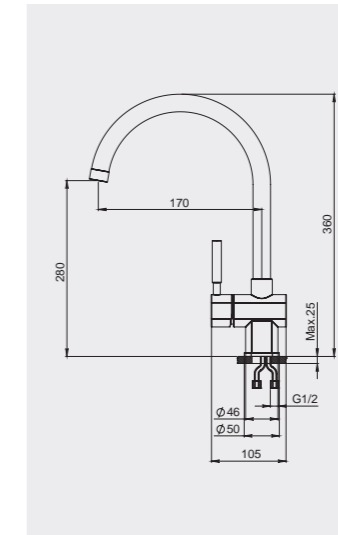

Размеры и установка