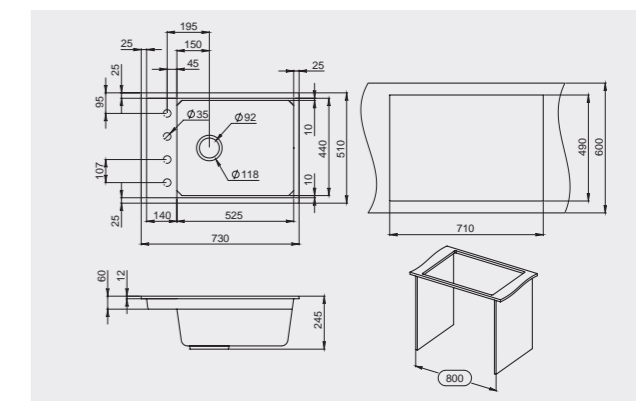

Размеры и установка

Смесители доступны во всех цветах моек серии "Kitchen Space".