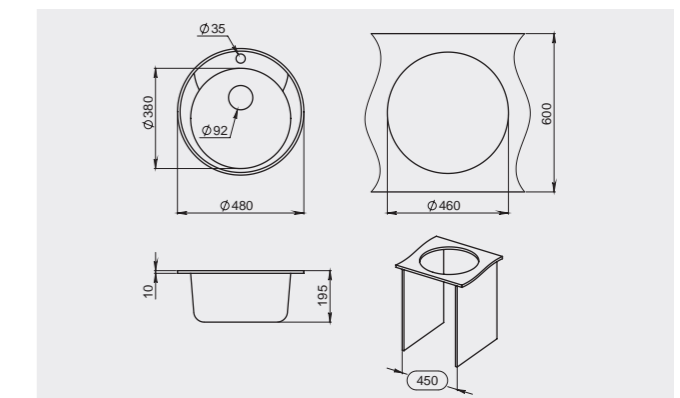

Размеры и установка

Смесители доступны во всех цветах серии "STANDART".