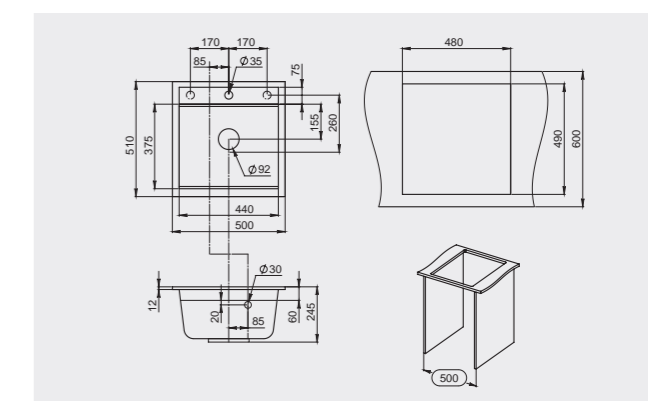

Размеры и установка

Смесители доступны во всех цветах моек серии "Kitchen Space".