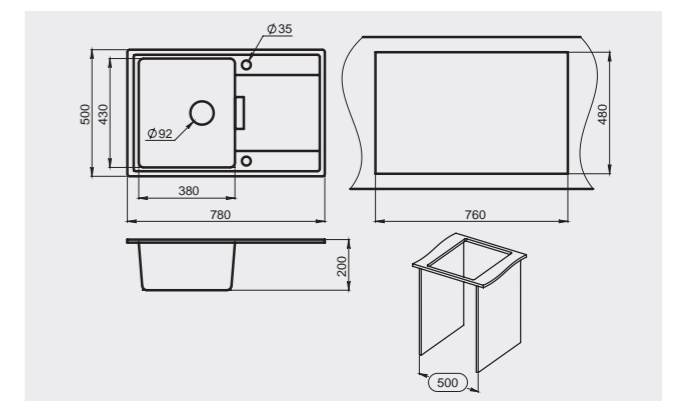

Размеры и установка

Смесители доступны во всех цветах моек.