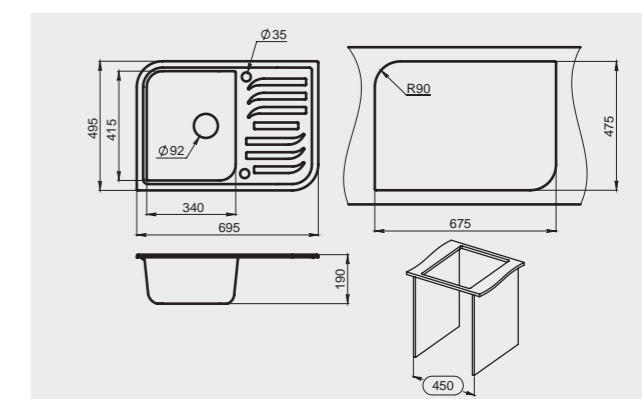

Серия
Granula GR-5101

GRANULA

Описание

Классическая мойка в стильном дизайне. Продуманная конструкция и вместительная чаша делают эту модель уместной на любой кухне. Несколько вариантов установки смесителя повышают комфортность использования.