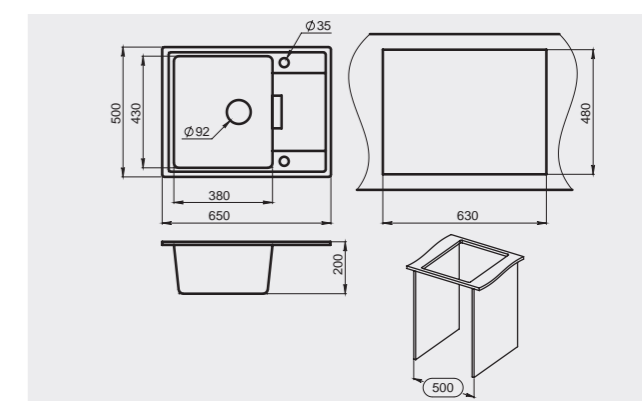

Смесители доступны во всех цветах моек.

Размеры и установка

Ширина блока
Серия Granula
50 CM

Серия
Granula GR-7804

GRANULA

Описание

Современный дизайн и лаконичный стиль мойки подчеркнут и дополнят хорошую атмосферу на кухне, а функциональность плоского крыла и эргономика большой чаши придадут дополнительный комфорт и удобство.