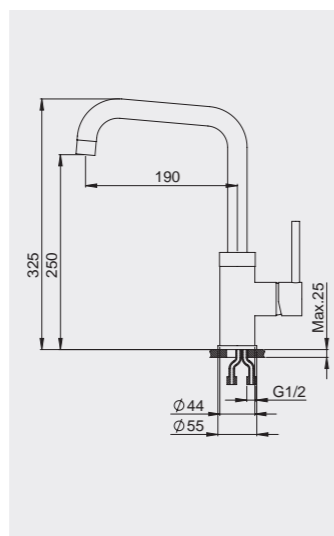

Размеры и установка