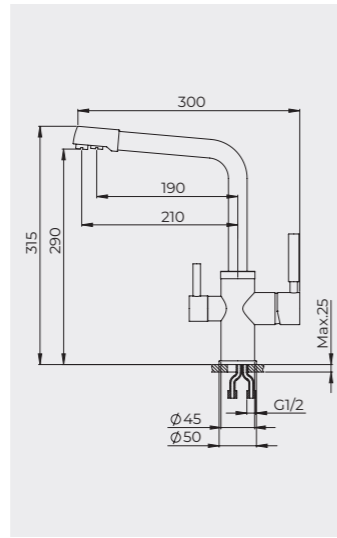

Смесители с подключением для питьевой воды

Серия
Granula GR-3015

Размеры и установка