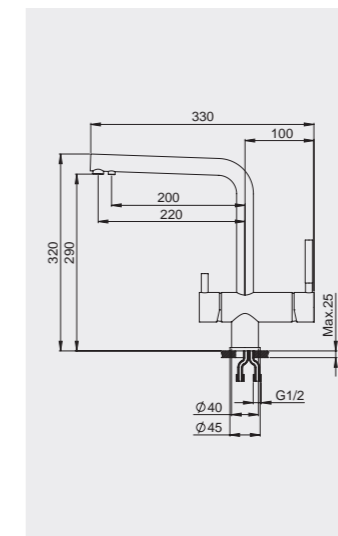

Корпус: латунь
Покрытие: хром
Картридж: керамический дисковый D35 мм
Шланги: 1/2 400 мм
Отверстие под смеситель: 35 мм
Установочные крепежи: сталь

- Стабилизирующая пластина для лучшей устойчивости смесителя.
- Вращающийся излив 360 градусов.

Серия
Granula GR-2305

Размеры и установка

Палитра цветов