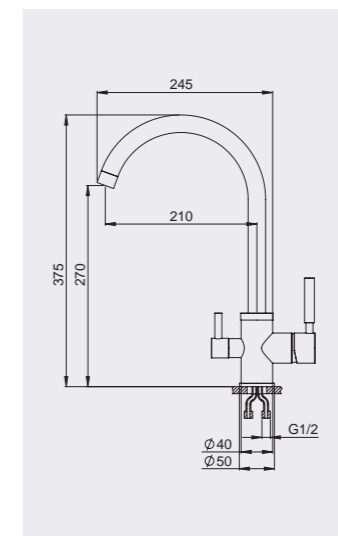

Смесители с подключением для питьевой воды

Серия
Granula GR-2168

Размеры и установка

Палитра цветов