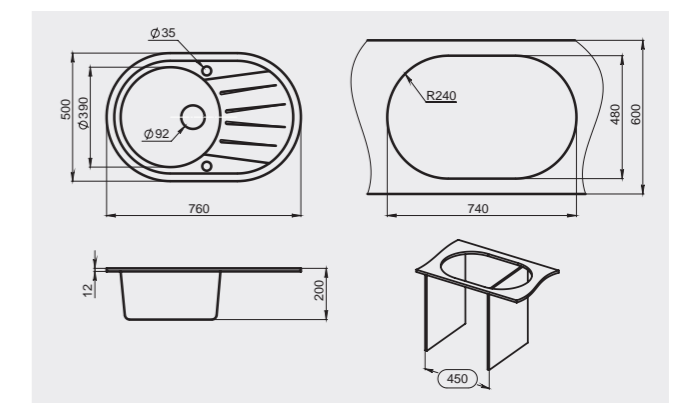

Размеры и установка

Смесители доступны во всех цветах серии "STANDART".