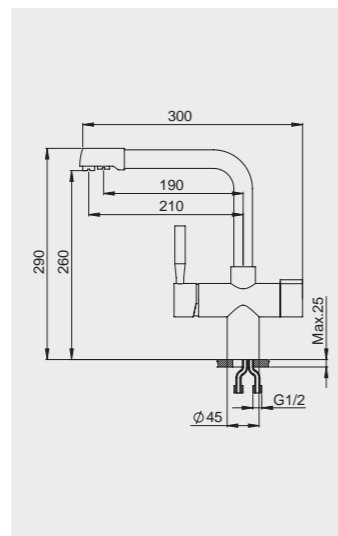

Смесители с подключением для питьевой воды

Серия
Granula GR-2088

Размеры и установка

Палитра цветов