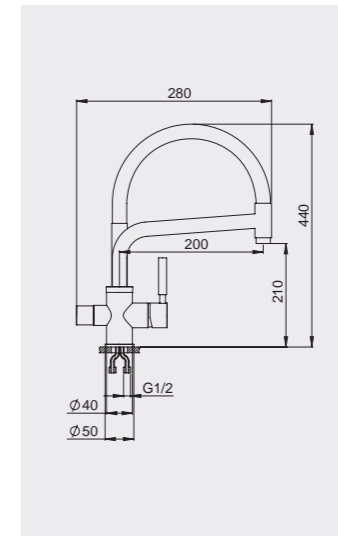

Размеры и установка