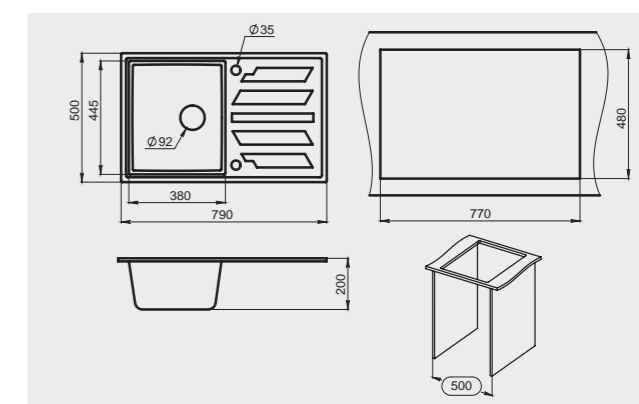

Размеры и установка