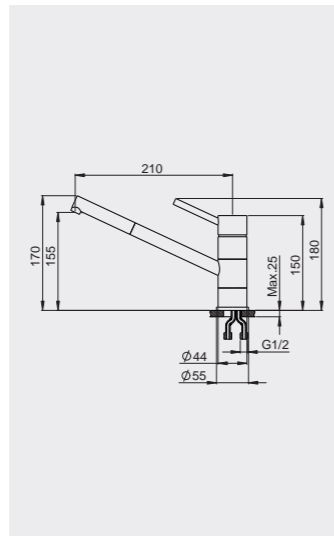

Размеры и установка

Палитра цветов

Корпус: латунь
Покрытие: хром
Картридж: керамический дисковый D35 мм
Шланги: 1/2 400 мм
Отверстие под смеситель: 35 мм
Установочные крепежи: сталь

- Стабилизирующая пластина для лучшей устойчивости смесителя.
- Вращающийся излив 360 градусов.