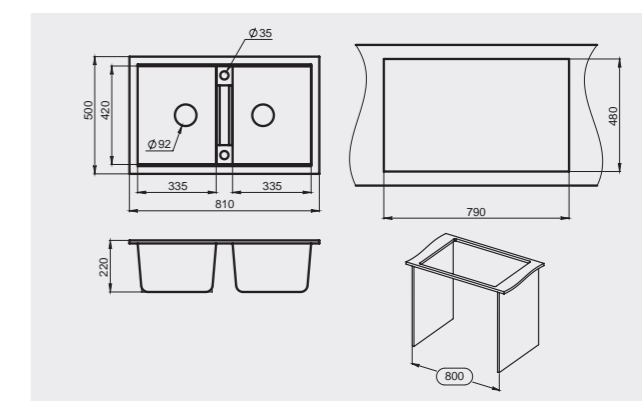

Размеры и установка