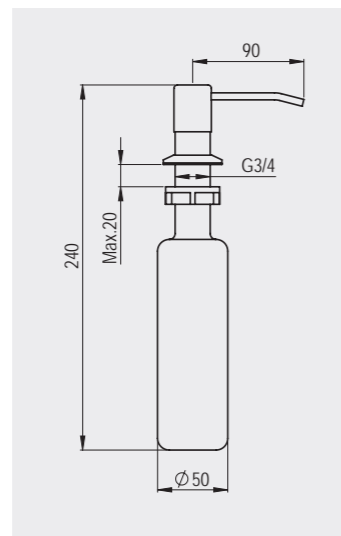

Дозаторы

Серия
Granula GR-1403

Размеры и установка

Палитра цветов

Нержавеющая
сталь

Помпа: нержавеющая сталь
Покрытие: нержавеющая сталь
Колба: пластик
Емкость колбы: 350 мл
Диаметр отверстия для установки: 25 мм

- Вращающийся излив 360 градусов.

Гарантия на дозаторы – 1 год.

Серия
Granula GR-01 D