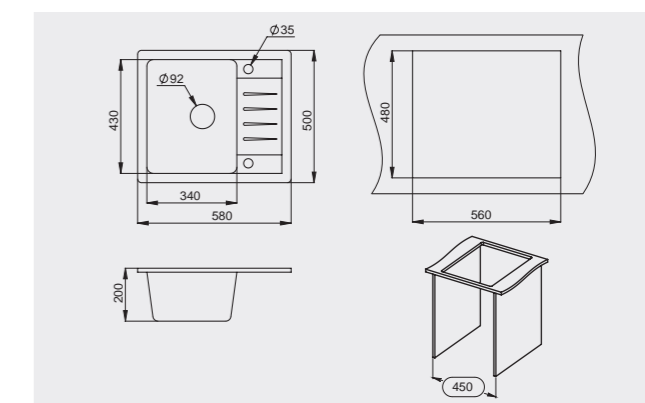

Размеры и установка

Смесители доступны во всех цветах серии "STANDART".