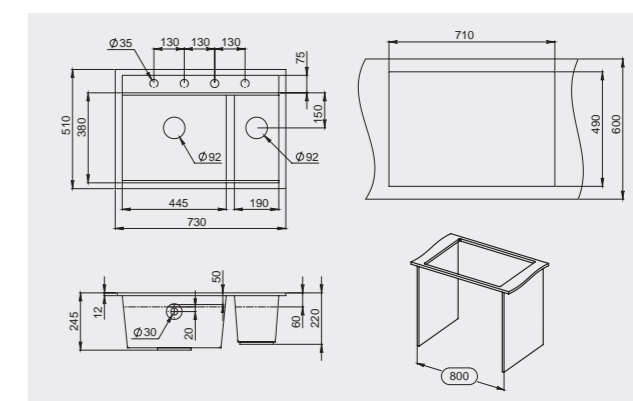

Размеры и установка

Смесители доступны во всех цветах моек серии "Kitchen Space".