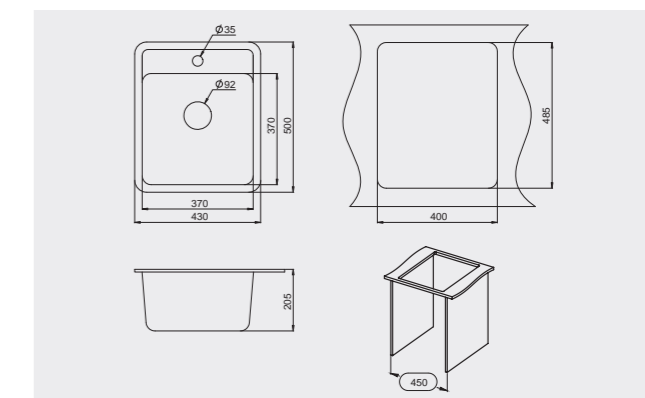

Размеры и установка

Смесители доступны во всех цветах серии "STANDART".

Ширина блока
Серия Standart
45 см

Серия

Standart ST-4802

GRANULA

Описание

Классическая круглая мойка серии "STANDART" компактных габаритов с вместительной чашей. Округлённые линии модели упрощают уход за ней, а минималистичный дизайн подойдёт для любого шкафа вашей кухни, включая угловой элемент. Мы не увеличиваем стоимость изделия, оставляя за покупателем возможность выбора комплектации для подключения и монтажа.