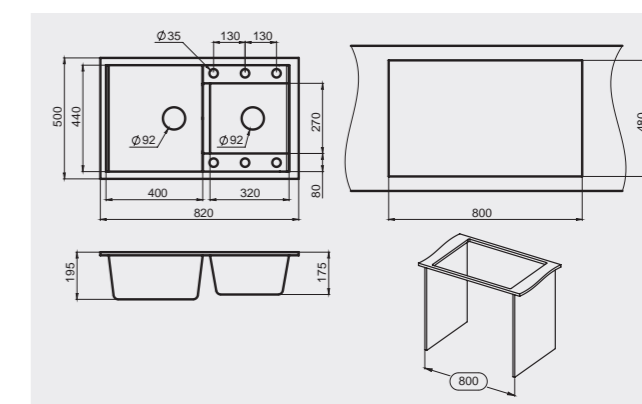

Размеры и установка