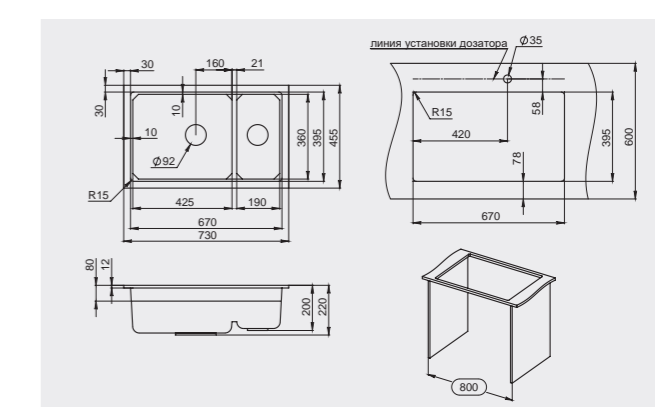

Ролл-мат
в комплекте

Сифон
в комплекте

Дозатор
GR-1403
в комплекте

Рекомендованные смесители

Granula GR-0075
Алюминий

Granula GR-0075
Шварц

Размеры и установка

Смесители доступны во всех цветах моек серии "Kitchen Space".