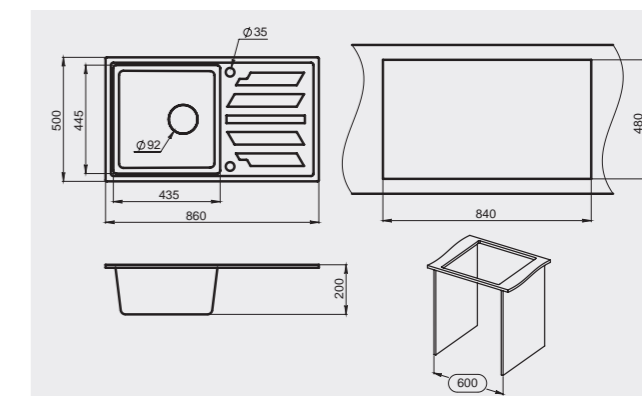

Серия
Granula GR-8101

GRANULA

Описание

Профессиональная, эргономичная мойка серии MOUNT с рационально спроектированными чашами одинаковой глубины и размера, готова к любым задачам на вашей кухне.

Необходимо учитывать ширину пристенного канта при установке мойки возле стены или пенала.