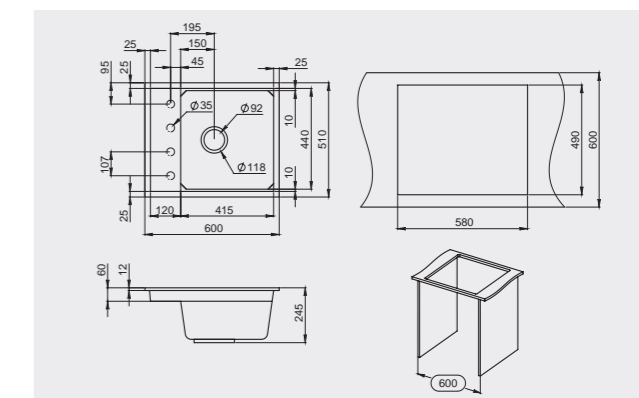

Размеры и установка

Смесители доступны во всех цветах моек серии "Kitchen Space".