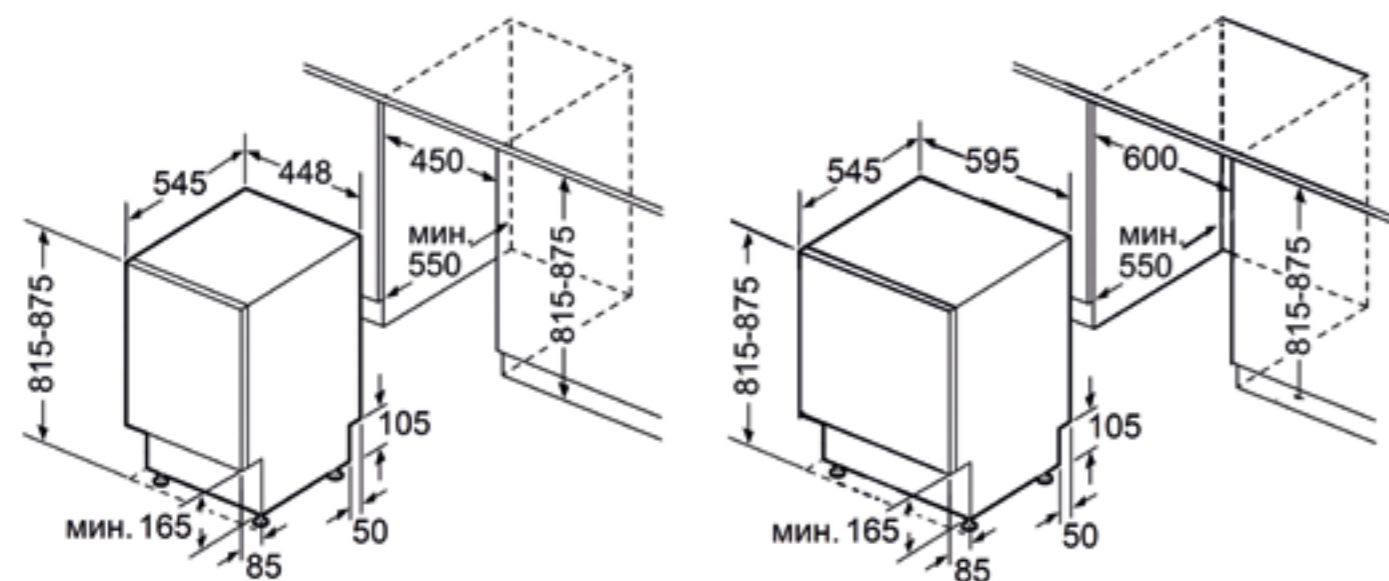

JH IB66, JH IW66, JH IB65