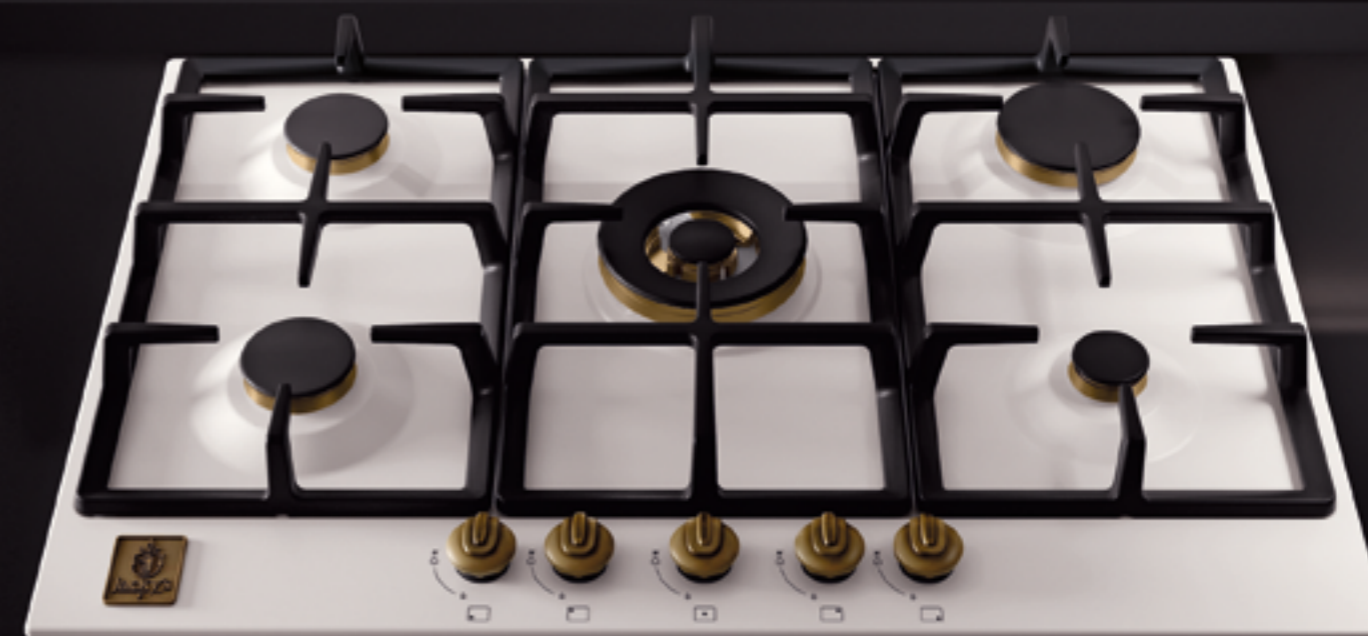

JH GVR 6621

Цвет	Слоновая кость
Габариты (ВxШxГ)	60 см
Материал панели	Эмаль
Чугунные решетки	+
Электроподжиг	+
Газ-контроль конфорок	+
Количество горелок	4
WOK горелка	+
Мощность горелок	4 кВт
Размеры поверхности	602x522x50
Размеры ниши для встраивания	480x560

JH GVR 6721

Цвет	Слоновая кость
Габариты (ВxШxГ)	75 см
Материал панели	Эмаль
Чугунные решетки	+
Электроподжиг	+
Газ-контроль конфорок	+
Количество горелок	5
WOK горелка	+
Мощность горелок	4 кВт
Размеры поверхности	752x522x50
Размеры ниши для встраивания	480x560