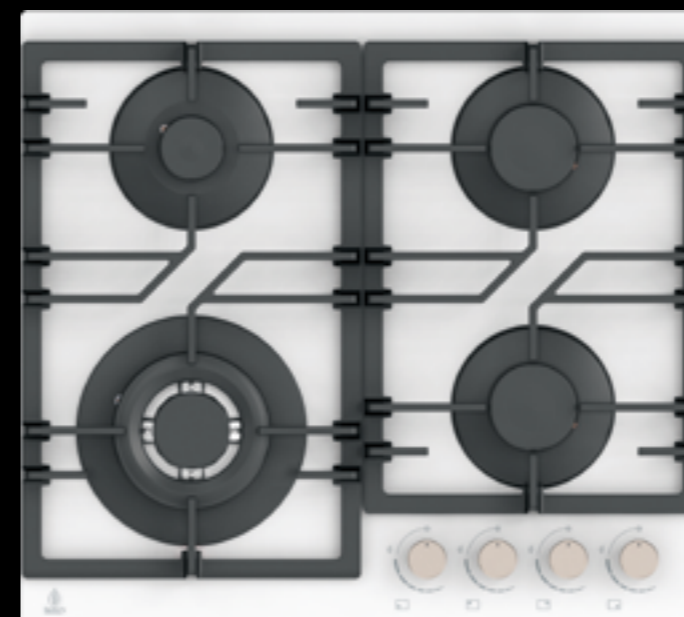

WOK и WOK адаптер

Поджиг в кнопке

Горелки SABAФ

Газ-контроль

Чугунные решетки

JH GB6521

Цвет	Чёрный
Габариты (ВхШхГ)	140x580x520
Материал панели	Стекло
WOK	+
Мощность WOK	3,8 кВт
WOK адаптер	+
Электроподжиг	+
Газ-контроль конфорок	+
Чугунные решетки	+
Производитель конфорок	Sabaf
Нетто вес, кг	14
Coffee адаптер	+
Ручки с подсветкой	-