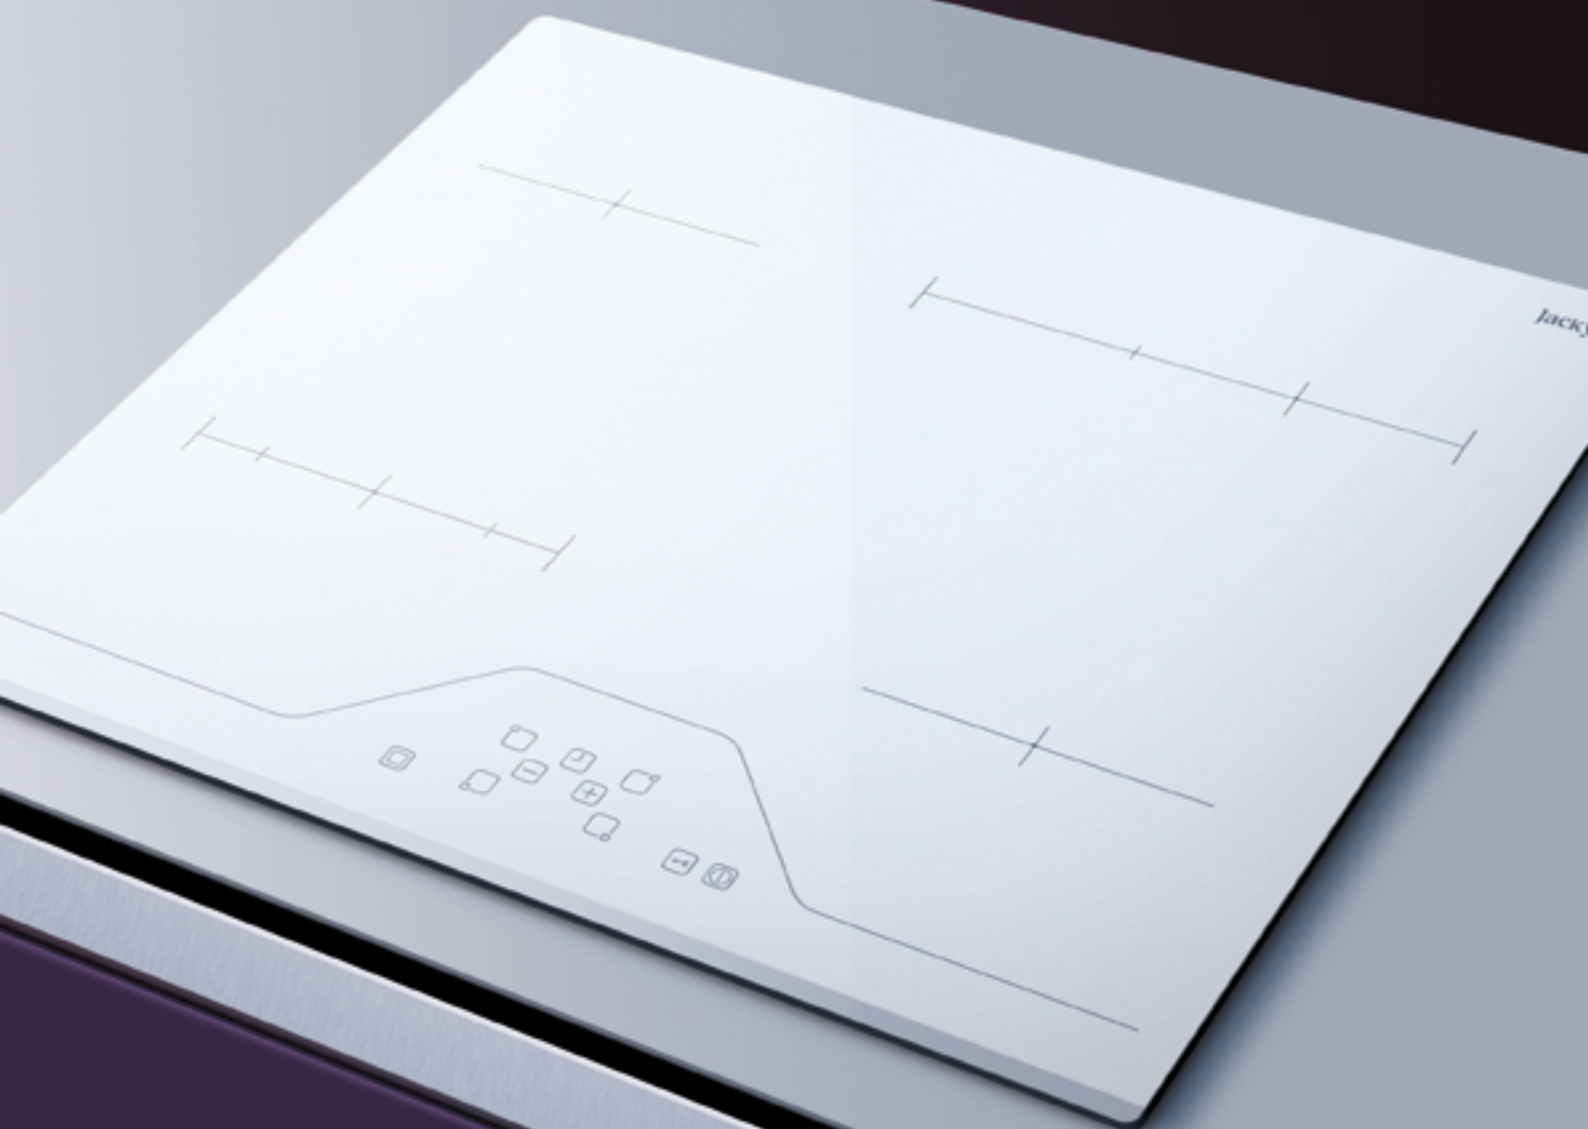

JH MB66

Цвет	Черный
Габариты (ВхШхГ), мм	41x590x520
Варочная поверхность	Стеклокерамика
Переключатели	Сенсорные
Утятница	-
Двойная зона расширения	-
Таймер	-
Функция Быстрого нагрева	+
Замок от детей	+
Индикаторы остаточного тепла	+
Скошенные края	-
Максимальная мощность, кВт	6
Нетто, кг	7,5

JH MW67

Цвет	Белый
Габариты (ВхШхГ), мм	41x590x520
Варочная поверхность	Стеклокерамика
Переключатели	Сенсорные
Утятница	+
Двойная зона расширения	+
Таймер	+
Функция Быстрого нагрева	+
Замок от детей	+
Индикаторы остаточного тепла	+
Скошенные края	Спереди
Максимальная мощность, кВт	6
Нетто, кг	7,5

JH MB67

Цвет	Черный
Габариты (ВхШхГ), мм	41x590x520
Варочная поверхность	Стеклокерамика
Переключатели	Сенсорные
Утятница	+
Двойная зона расширения	+
Таймер	+
Функция Быстрого нагрева	+
Замок от детей	+
Индикаторы остаточного тепла	+
Скошенные края	Спереди
Максимальная мощность, кВт	6
Нетто, кг	7,5