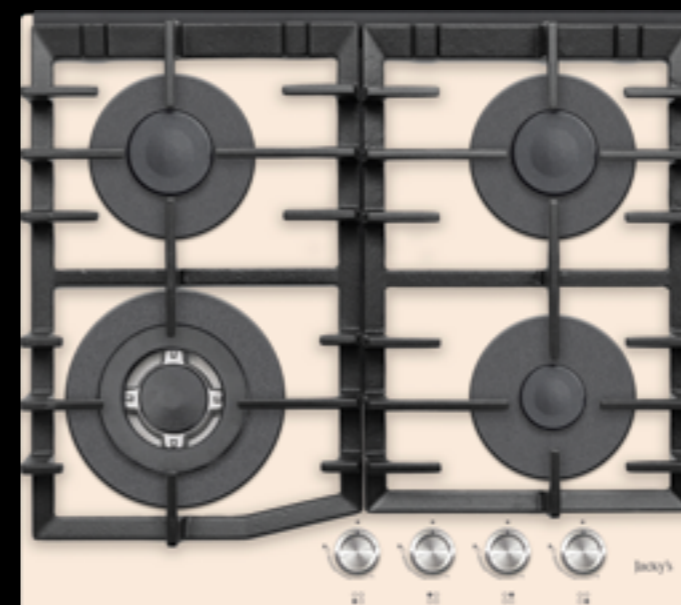

JH GI621

Цвет	Бежевый
Габариты (ВхШхГ)	44x594x523
Материал панели	Стекло
WOK	+
Мощность WOK	3,6 кВт
WOK адаптер	+
Электроподжиг	+
Газ-контроль конфорок	+
Чугунные решетки	+
Производитель конфорок	Sabaf
Нетто вес, кг	10
Coffee адаптер	-
Ручки с подсветкой	-