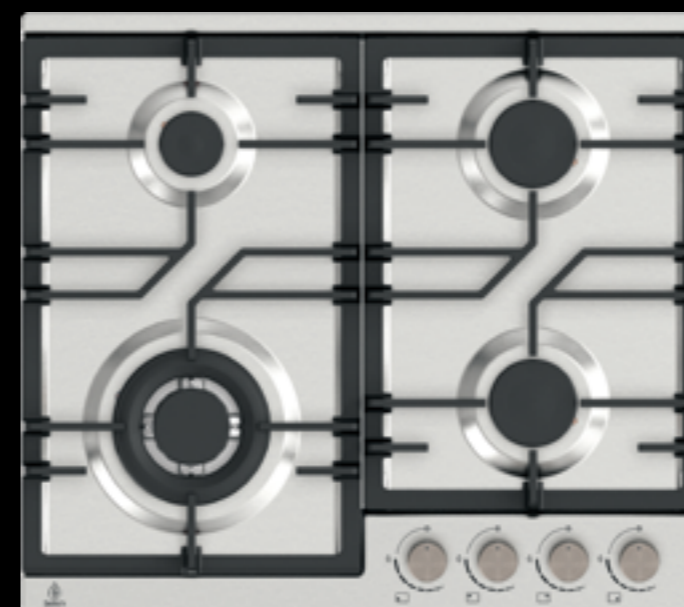

JH GI6521

Цвет	Инокс
Габариты (ВхШхГ)	140x570x520
Материал панели	Нержавеющая сталь
WOK	+
Мощность WOK	3,8 кВт
WOK адаптер	+
Электроподжиг	+
Газ-контроль конфорок	+
Чугунные решетки	+
Производитель конфорок	Sabaf
Нетто вес, кг	10,3
Coffee адаптер	+
Ручки с подсветкой	-