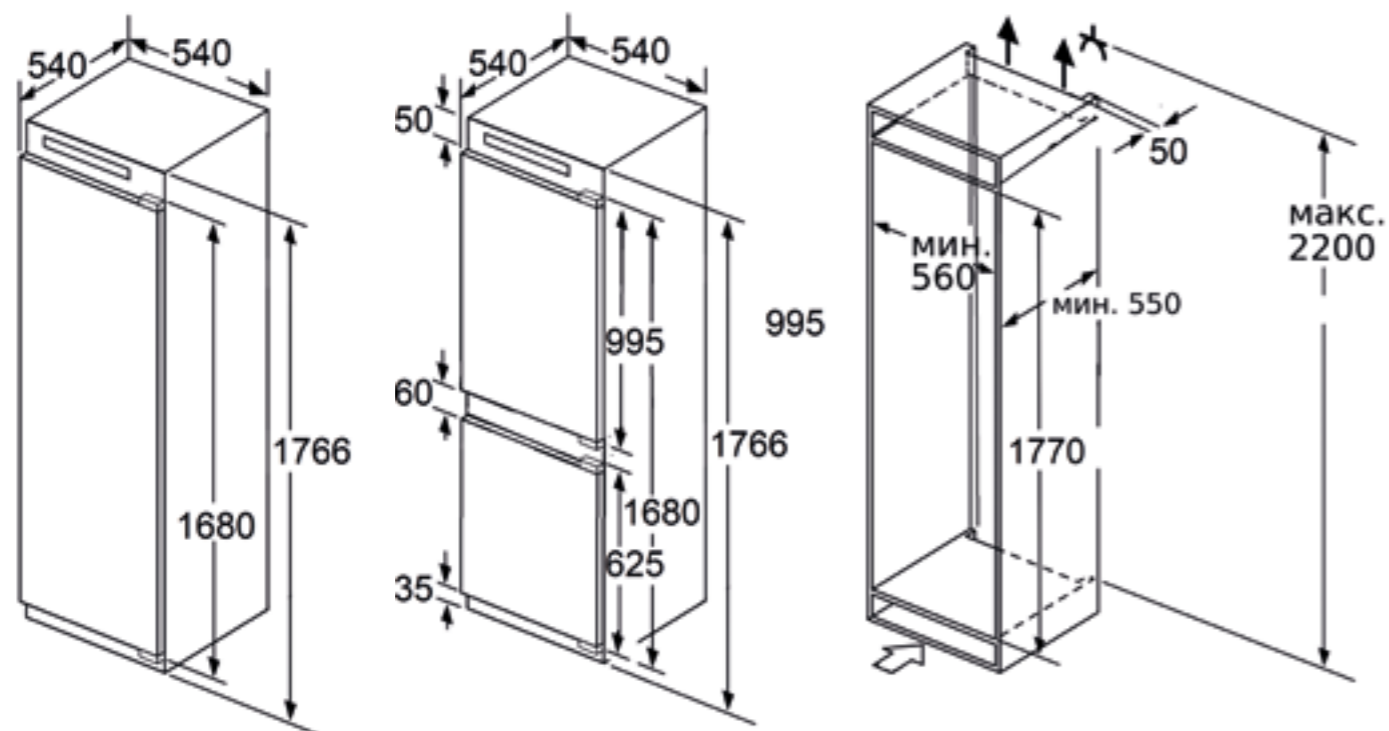

JD SB3201, JD SB4201, JD SB5301

JD FB4101, JD FB5301, JD FB4102

JR BW1770, JR BW1770MN, JR BW1770MS, комплект JLF BW1770