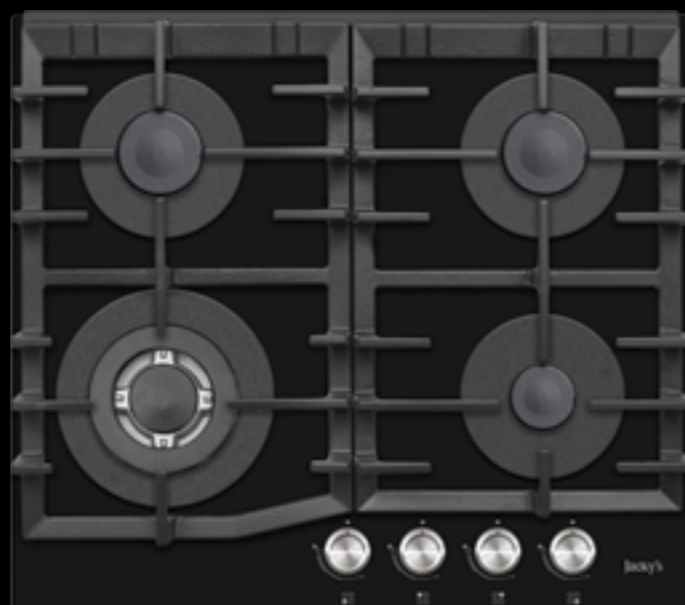

JH GB623

Цвет	Чёрный
Габариты (ВхШхГ)	44x594x523
Материал панели	Стекло
WOK	+
Мощность WOK	3,6 кВт
WOK адаптер	+
Электроподжиг	+
Газ-контроль конфорок	+
Чугунные решетки	+
Производитель конфорок	Sabaf
Нетто вес, кг	10
Coffee адаптер	-
Ручки с подсветкой	-