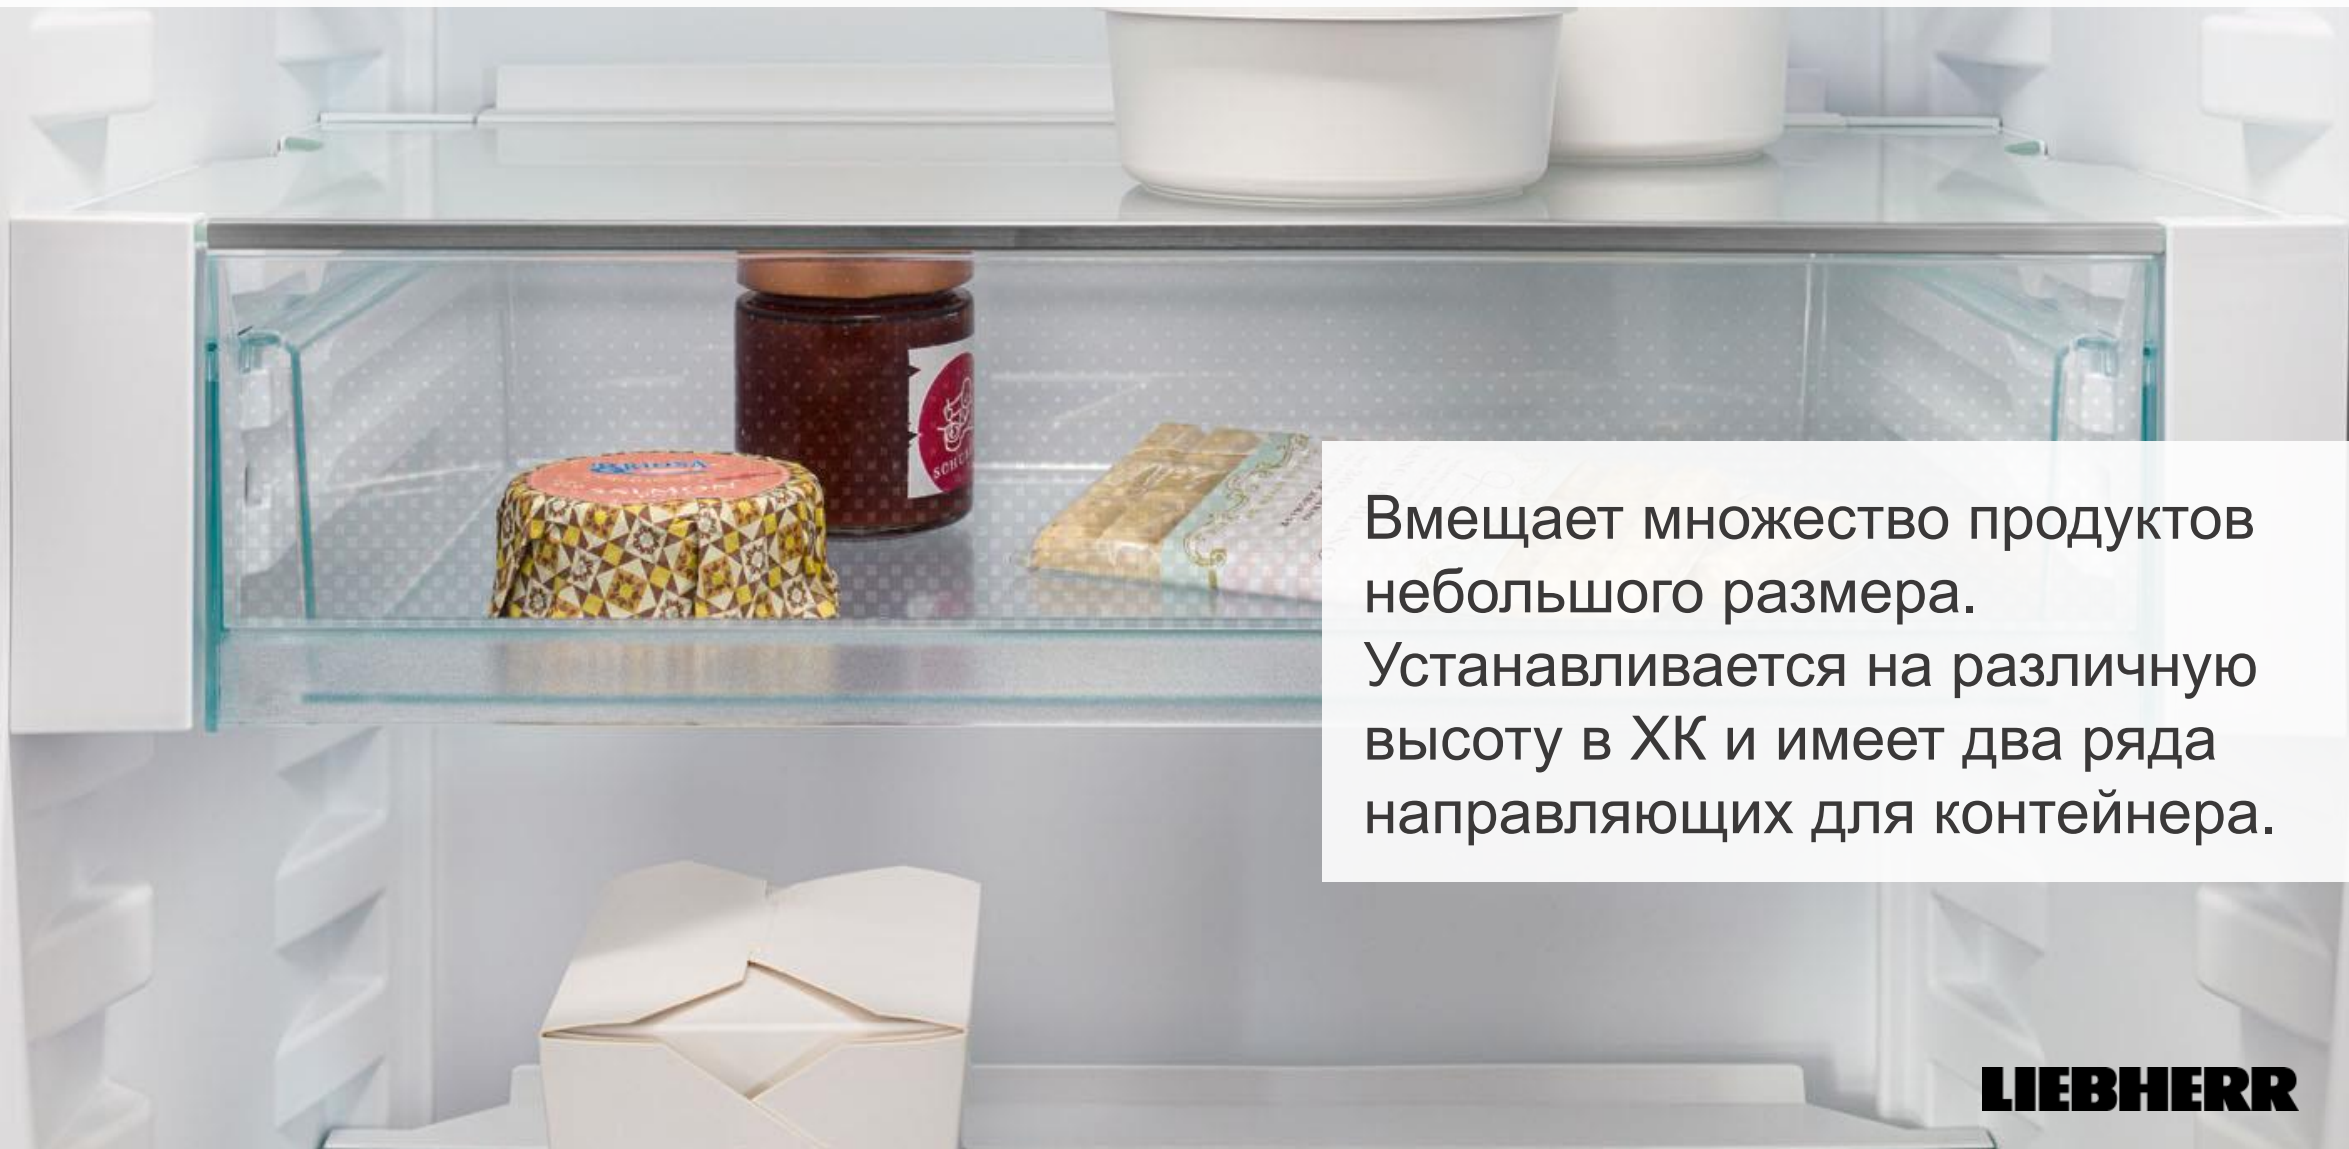

LIEBHERR

Серии Plus/Prime/Peak

Отделение VarioSafe

Вмещает множество продуктов небольшого размера.
Устанавливается на различную высоту в ХК и имеет два ряда направляющих для контейнера.

LIEBHERR

Серии Plus/Prime/Peak

Складная стеклянная полка

Быстрая и удобная адаптация внутреннего пространства под ежедневные нужды. Возможность удобного размещения высоких продуктов.

LIEBHERR

Серии Plus/Prime/Peak

Держатель бутылок

Позволяет удобно и надежно разместить несколько бутылок на любой стеклянной полке.