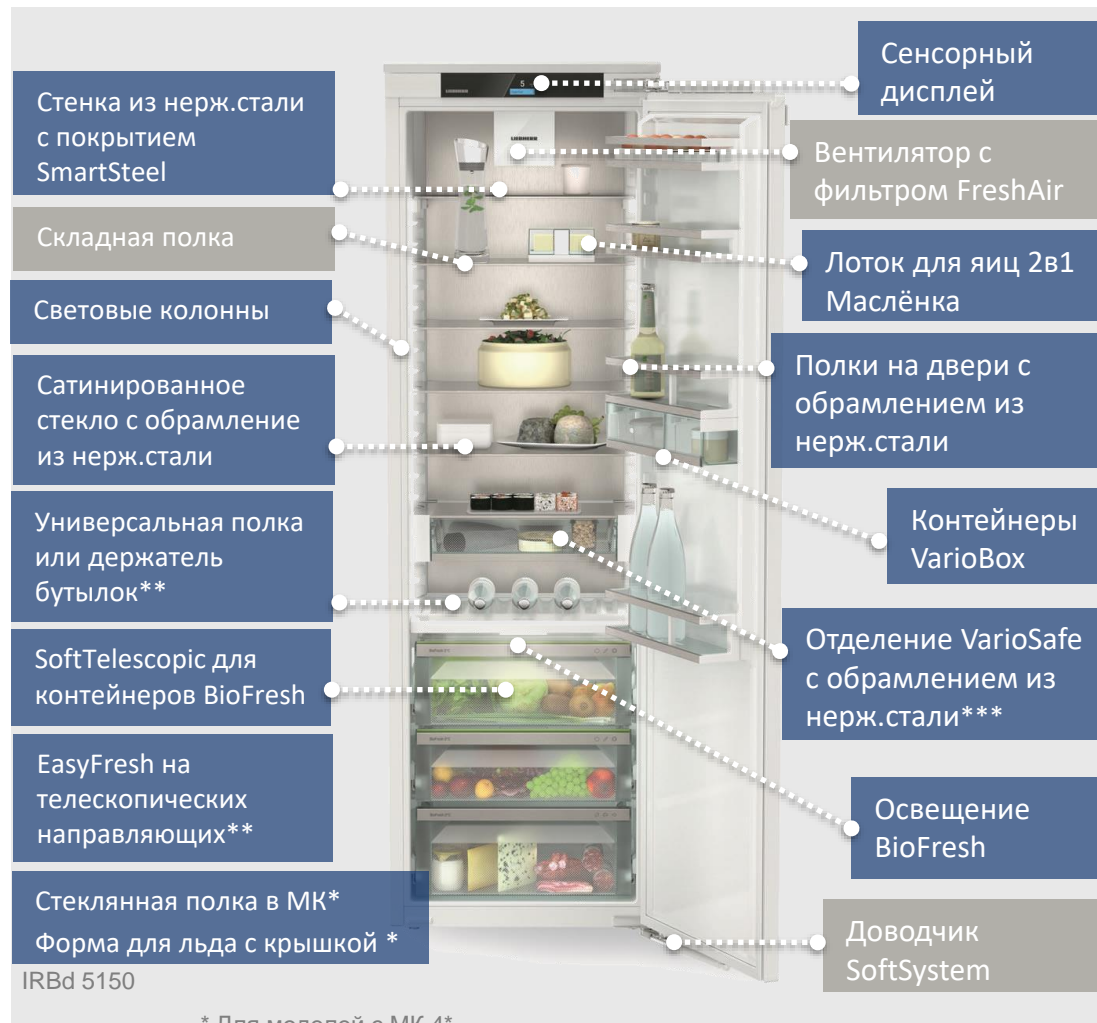

LIEBHERR

Серии Prime/Peak
Маслёнка

Масленку можно установить на любую полку внутри, включая дверные, а достать всего лишь одной рукой, держа за крышку.

safety glass

LIEBHERR

Серии Prime/Peak

Форма для льда с герметичной крышкой

LIEBHERR

Серии Prime/Peak

Ледогенератор IceMaker с подключением к водопроводу

Всегда достаточное количество кубиков льда. Возможность регулировки вместимости контейнера благодаря смещаемой перегородке.

Шланг с функцией Aqua-Stop обеспечивает еще большую надёжность

LIEBHERR

Ассортимент
моделей серии Prime

Особенности

Серия Prime / Холодильные камеры

Стенка из нерж.стали с покрытием SmartSteel

Складная полка

Световые колонны

Сатинированное стекло с обрамление из нерж.стали

Универсальная полка или держатель бутылок**

SoftTelescopic для контейнеров BioFresh

EasyFresh на телескопических направляющих**

Стеклопанель в МК*
Форма для льда с крышкой *

IRBd 5150

Сенсорный дисплей

Вентилятор с фильтром FreshAir