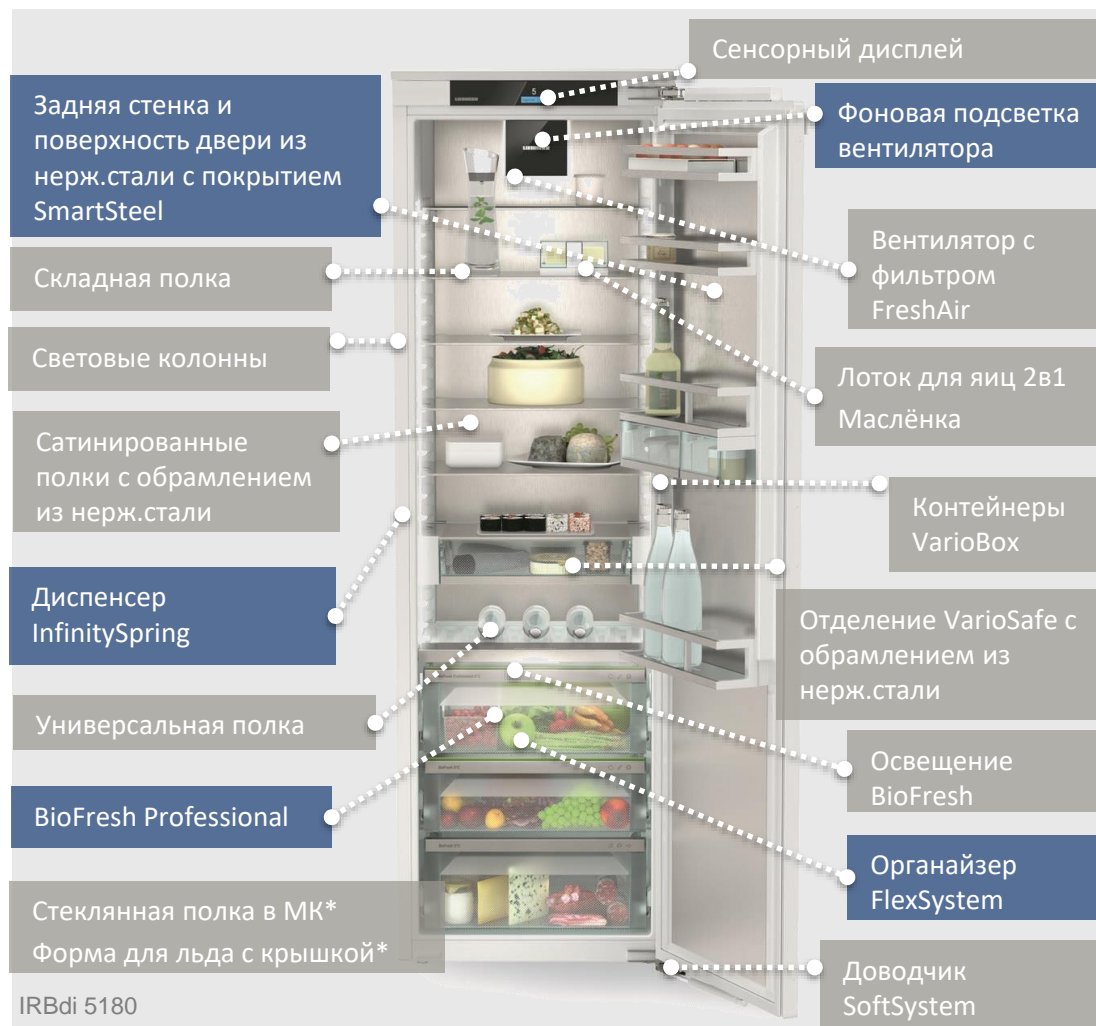

Особенности

Серия Peak / Холодильные камеры

* Для моделей с МК 4*