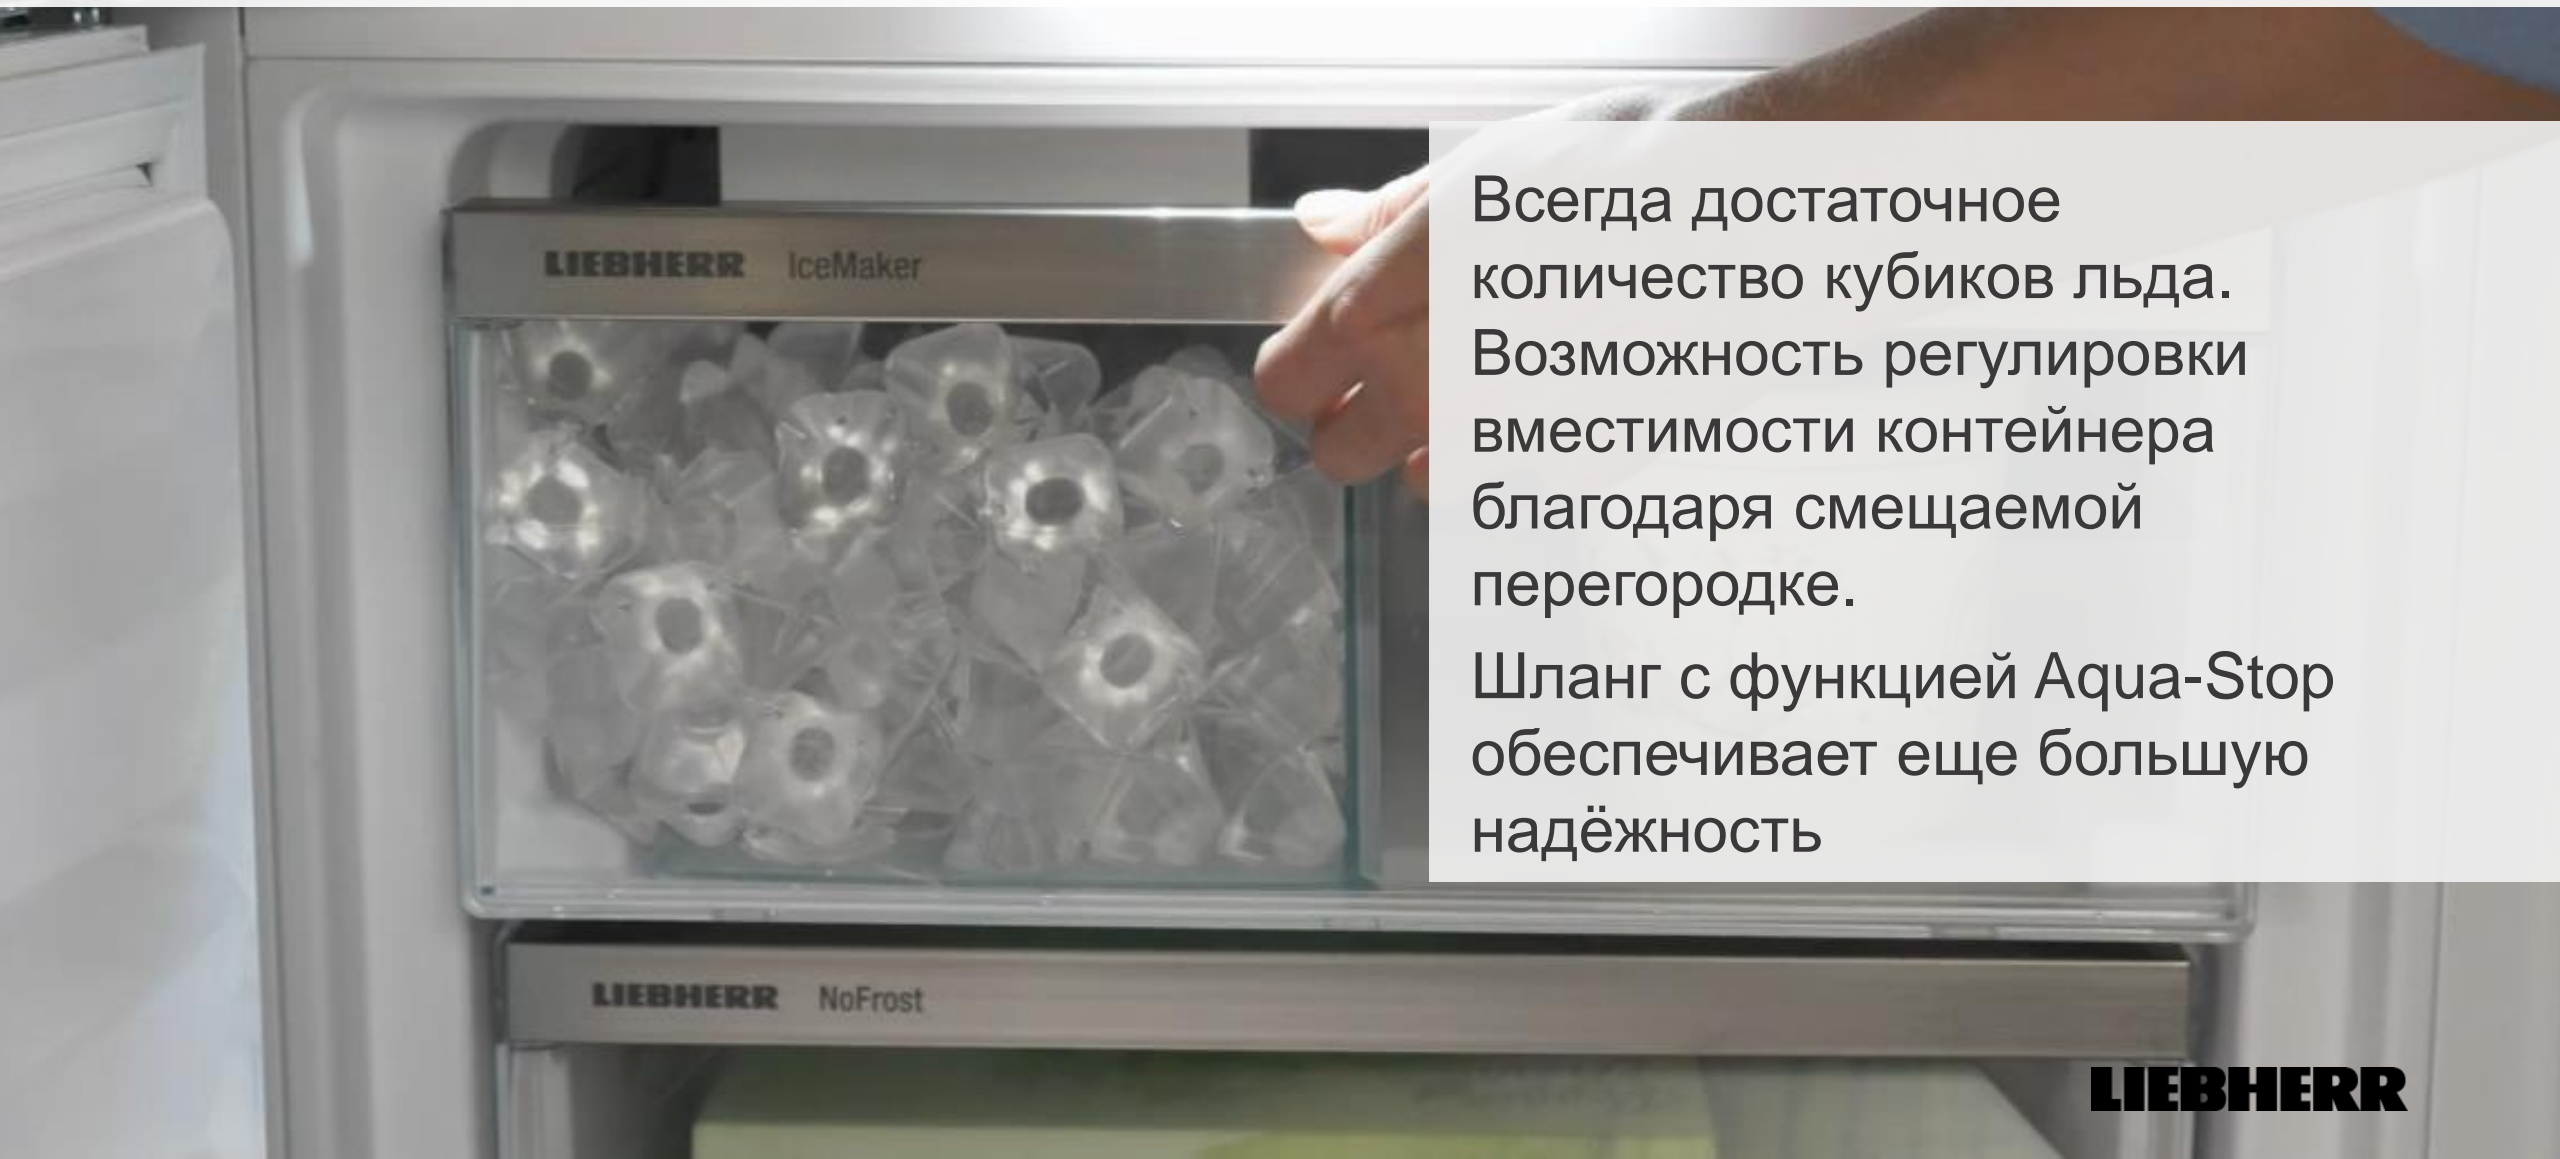

Серии Prime/Peak

Ледогенератор IceMaker с подключением к водопроводу

Всегда достаточное количество кубиков льда. Возможность регулировки вместимости контейнера благодаря смещаемой перегородке.

Шланг с функцией Aqua-Stop обеспечивает еще большую надёжность

LIEBHERR