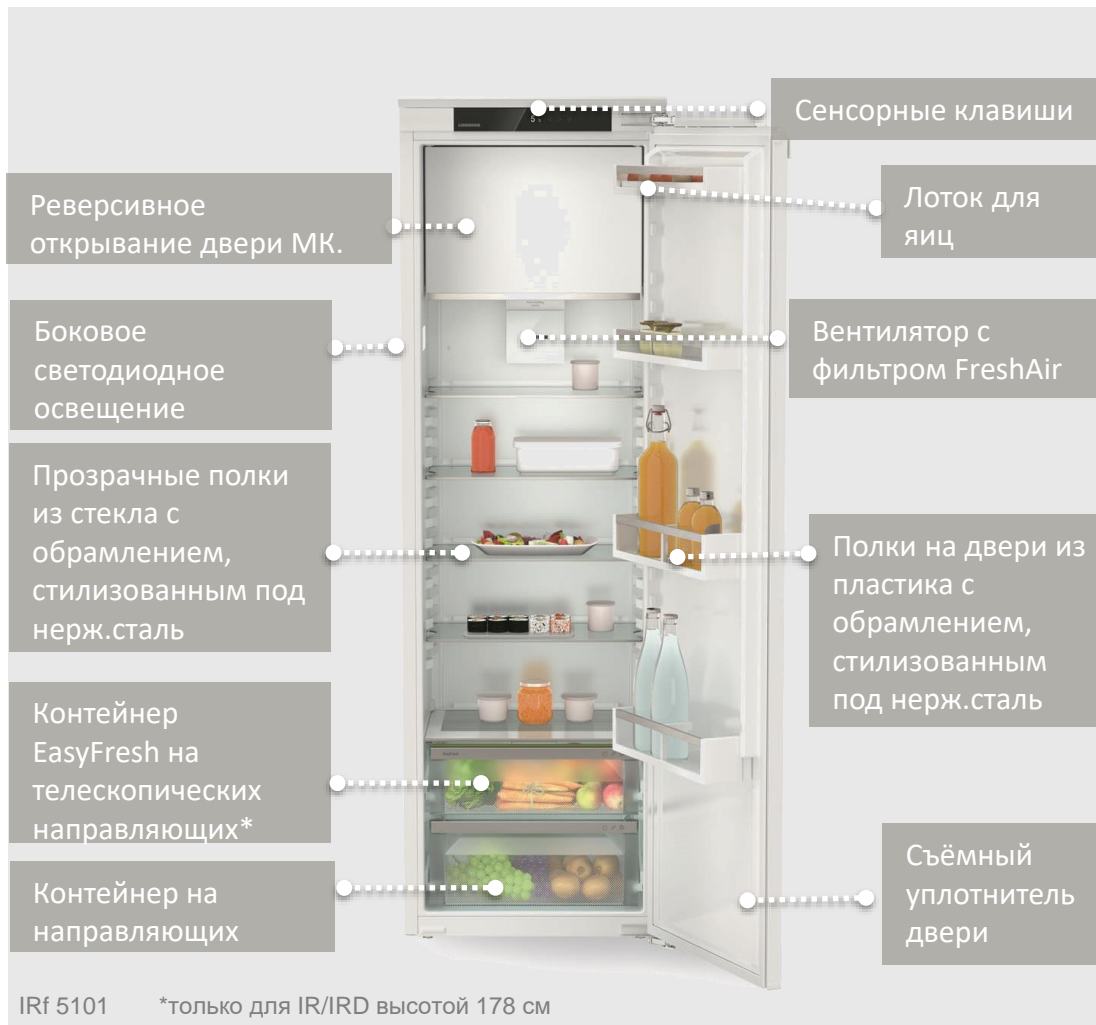

Особенности

Серия Pure / Холодильные камеры

LIEBHERR