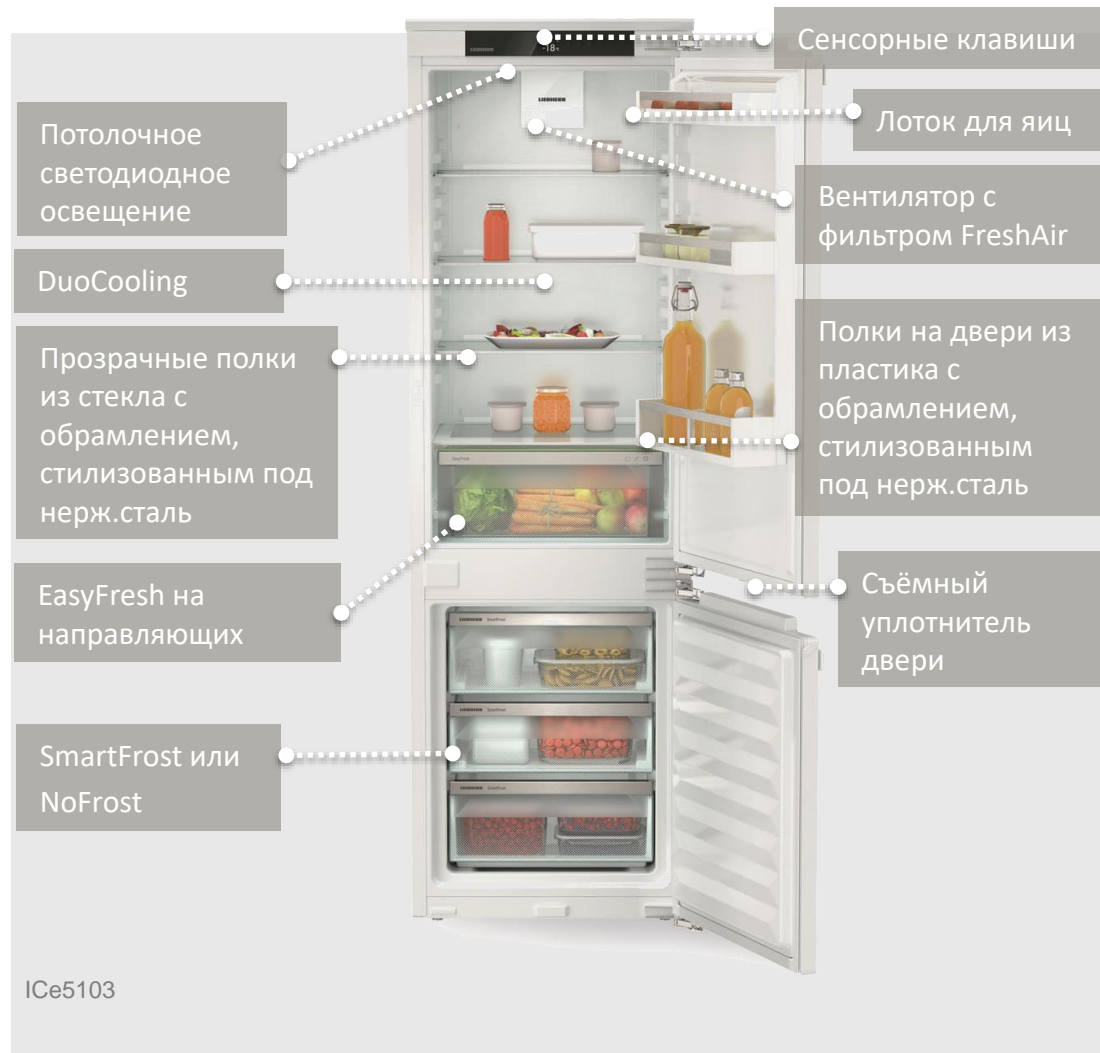

Особенности

Серия Pure / Холодильники-морозильники

LIEBHERR