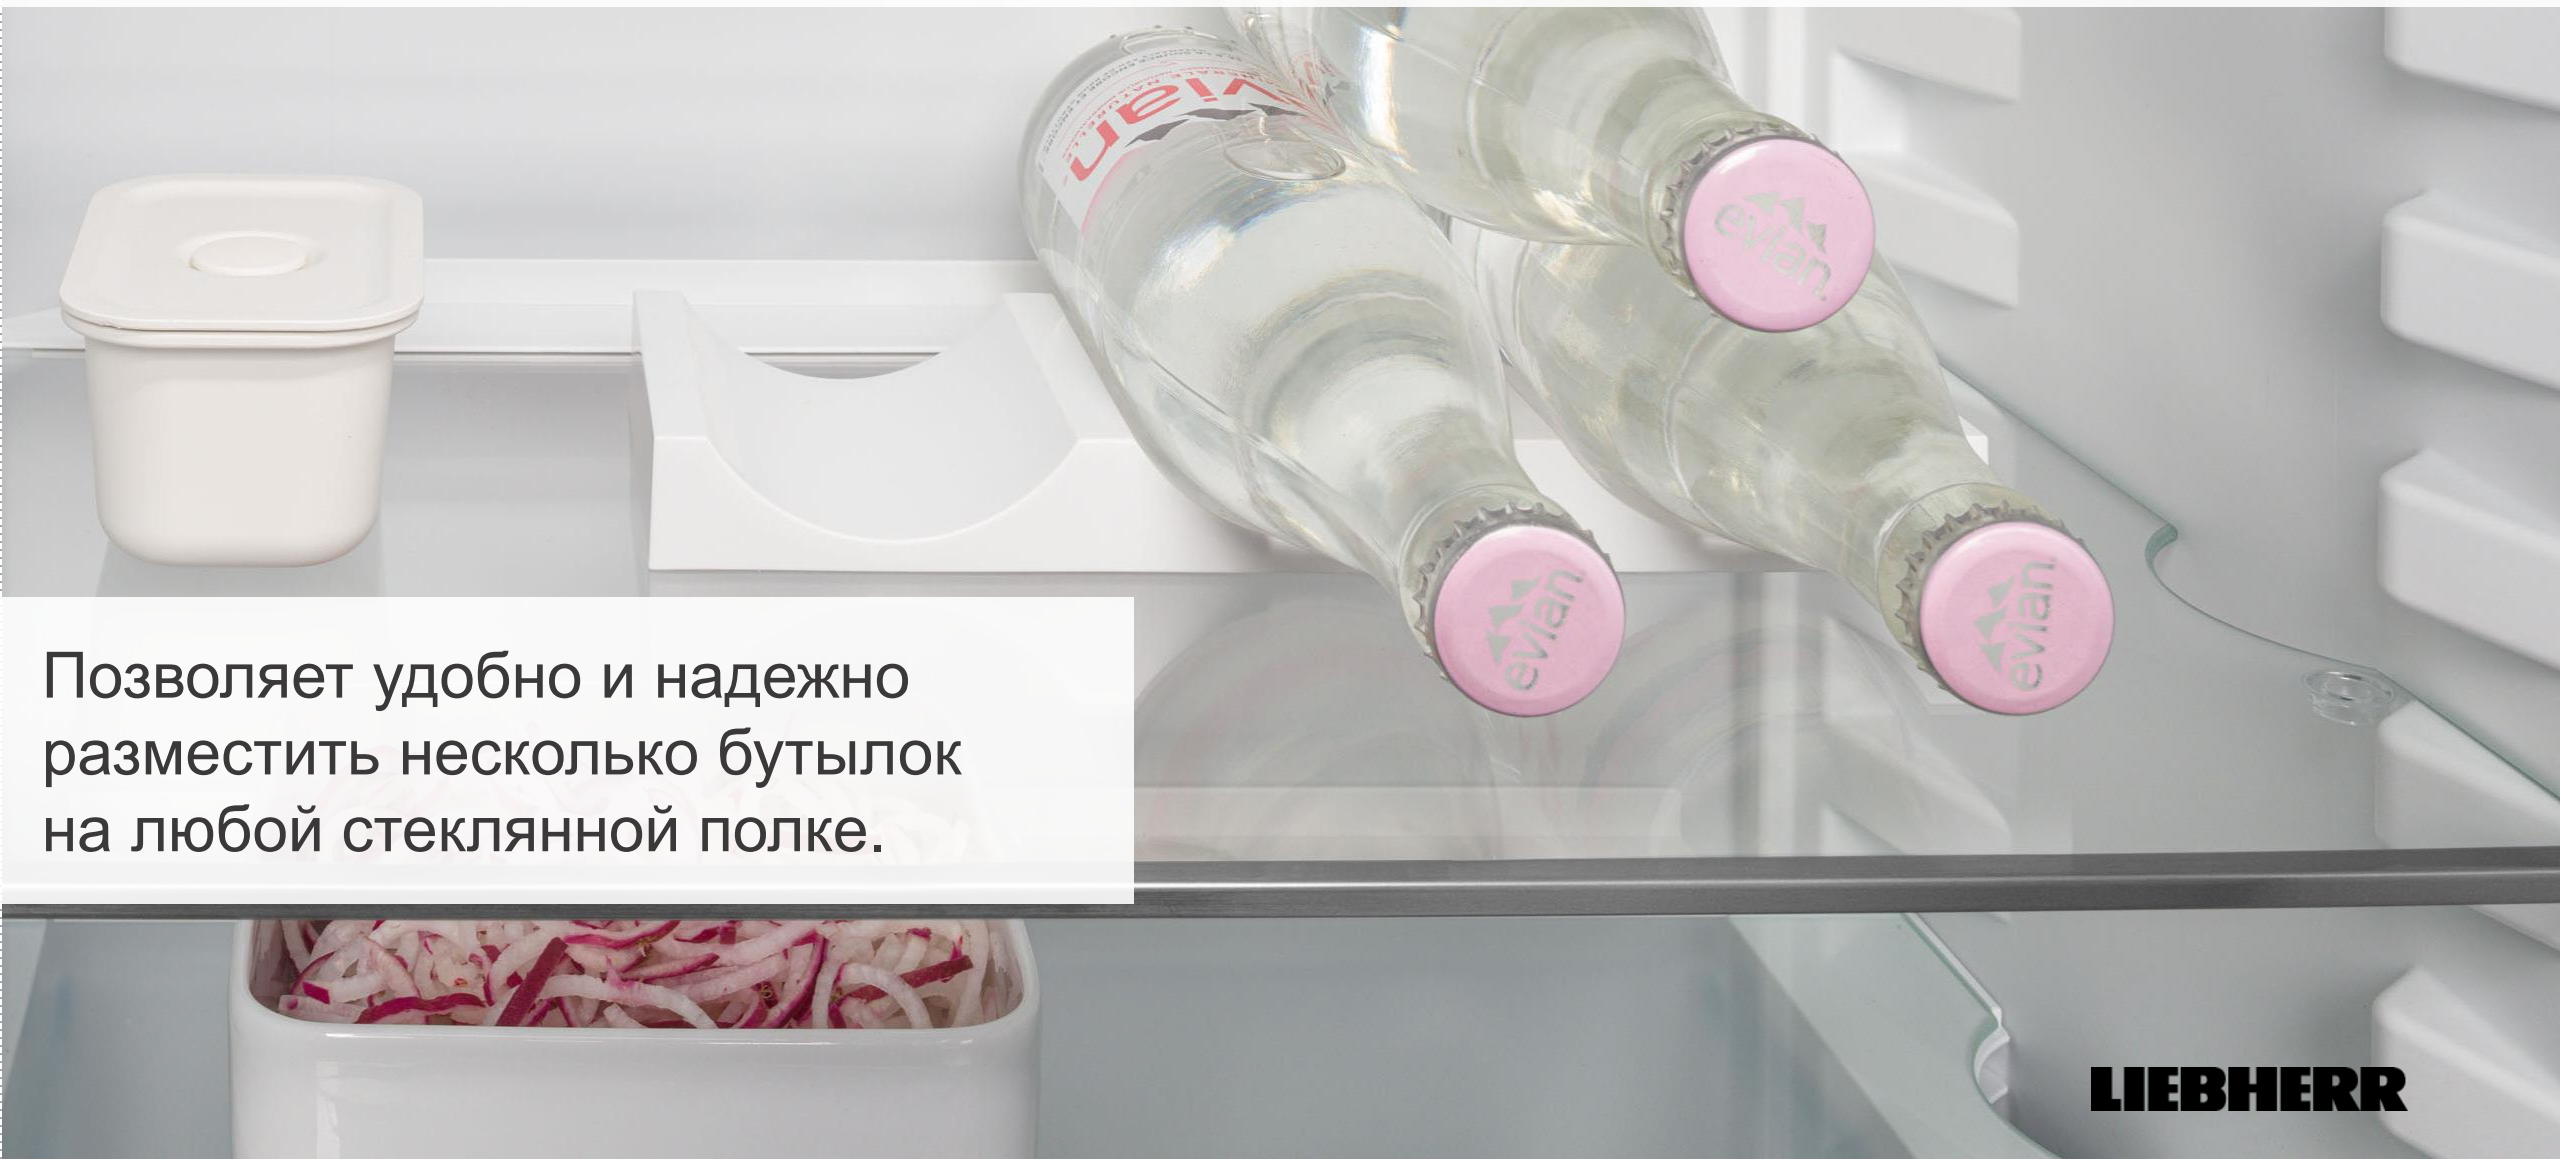

Складная стеклянная полка

Быстрая и удобная адаптация внутреннего пространства под ежедневные нужды. Возможность удобного размещения высоких продуктов.

LIEBHERR

Серии Plus/Prime/Peak

Держатель бутылок

Позволяет удобно и надежно разместить несколько бутылок на любой стеклянной полке.

LIEBHERR

Серия Plus

Форма для льда

Элегантная форма для приготовления кубиков льда практична и проста в использовании.

LIEBHERR

Серии Plus/Prime/Peak

Зона свежести BioFresh

Чрезвычайно долгое сохранение свежести в сравнении с обычной холодильной камерой.

LIEBHERR

10 дней | Салат
EasyFresh

10 дней | Салат
BioFresh, 0°C

Серии Plus/Prime/Peak

Универсальная полка для бутылок

В моделях с зоной свежести BioFresh бутылки могут удобно располагаться на специальной поверхности, которая интегрирована в теплоизолированную перегородку – достаточно просто снять стеклянную поверхность.