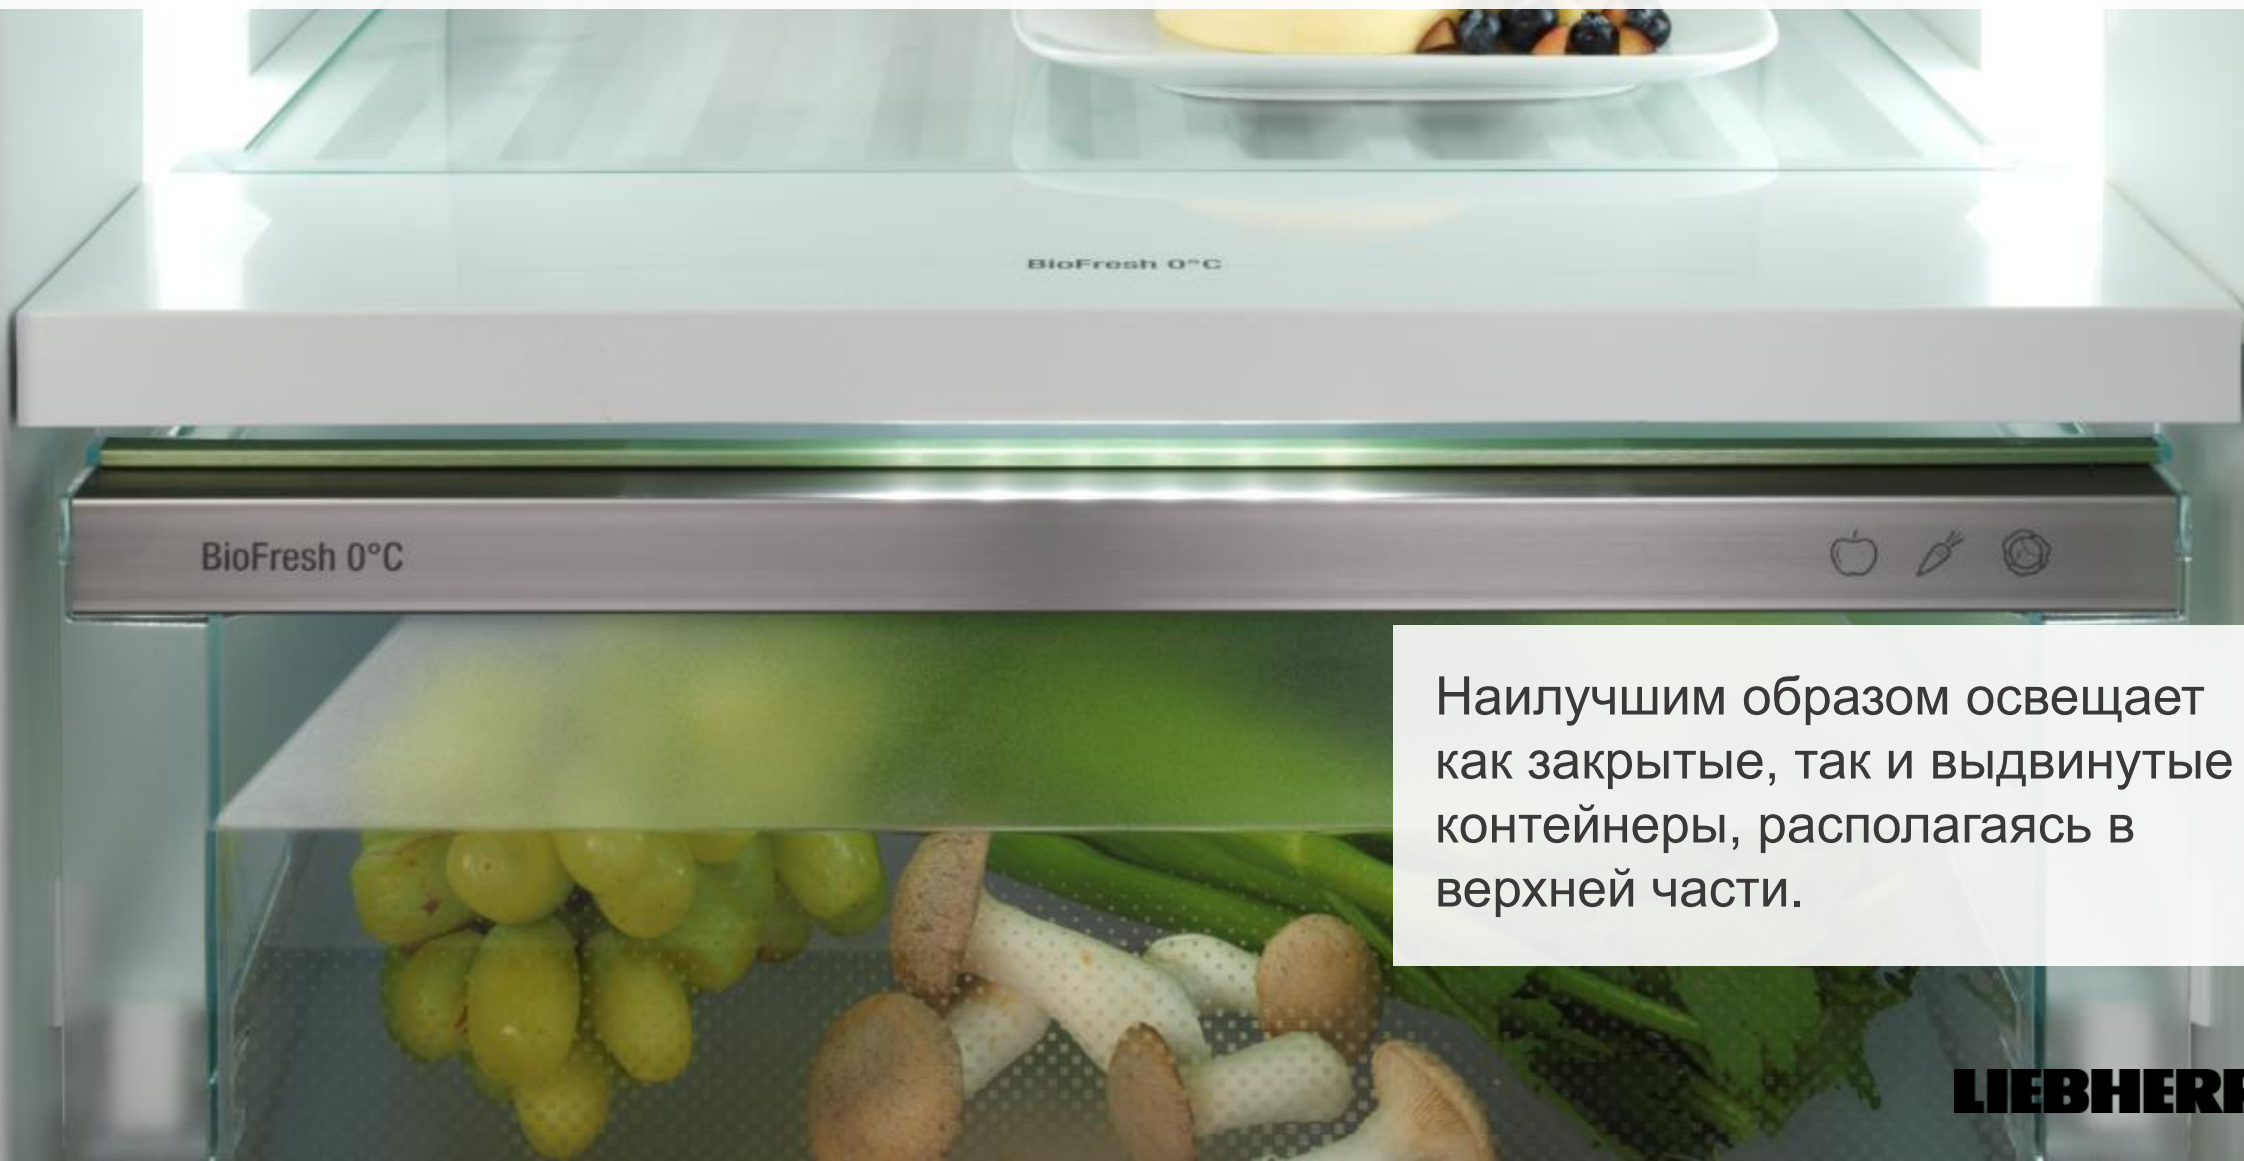

Серия Prime

Освещение BioFresh

Наилучшим образом освещает как закрытые, так и выдвинутые контейнеры, располагаясь в верхней части.

LIEBHERR