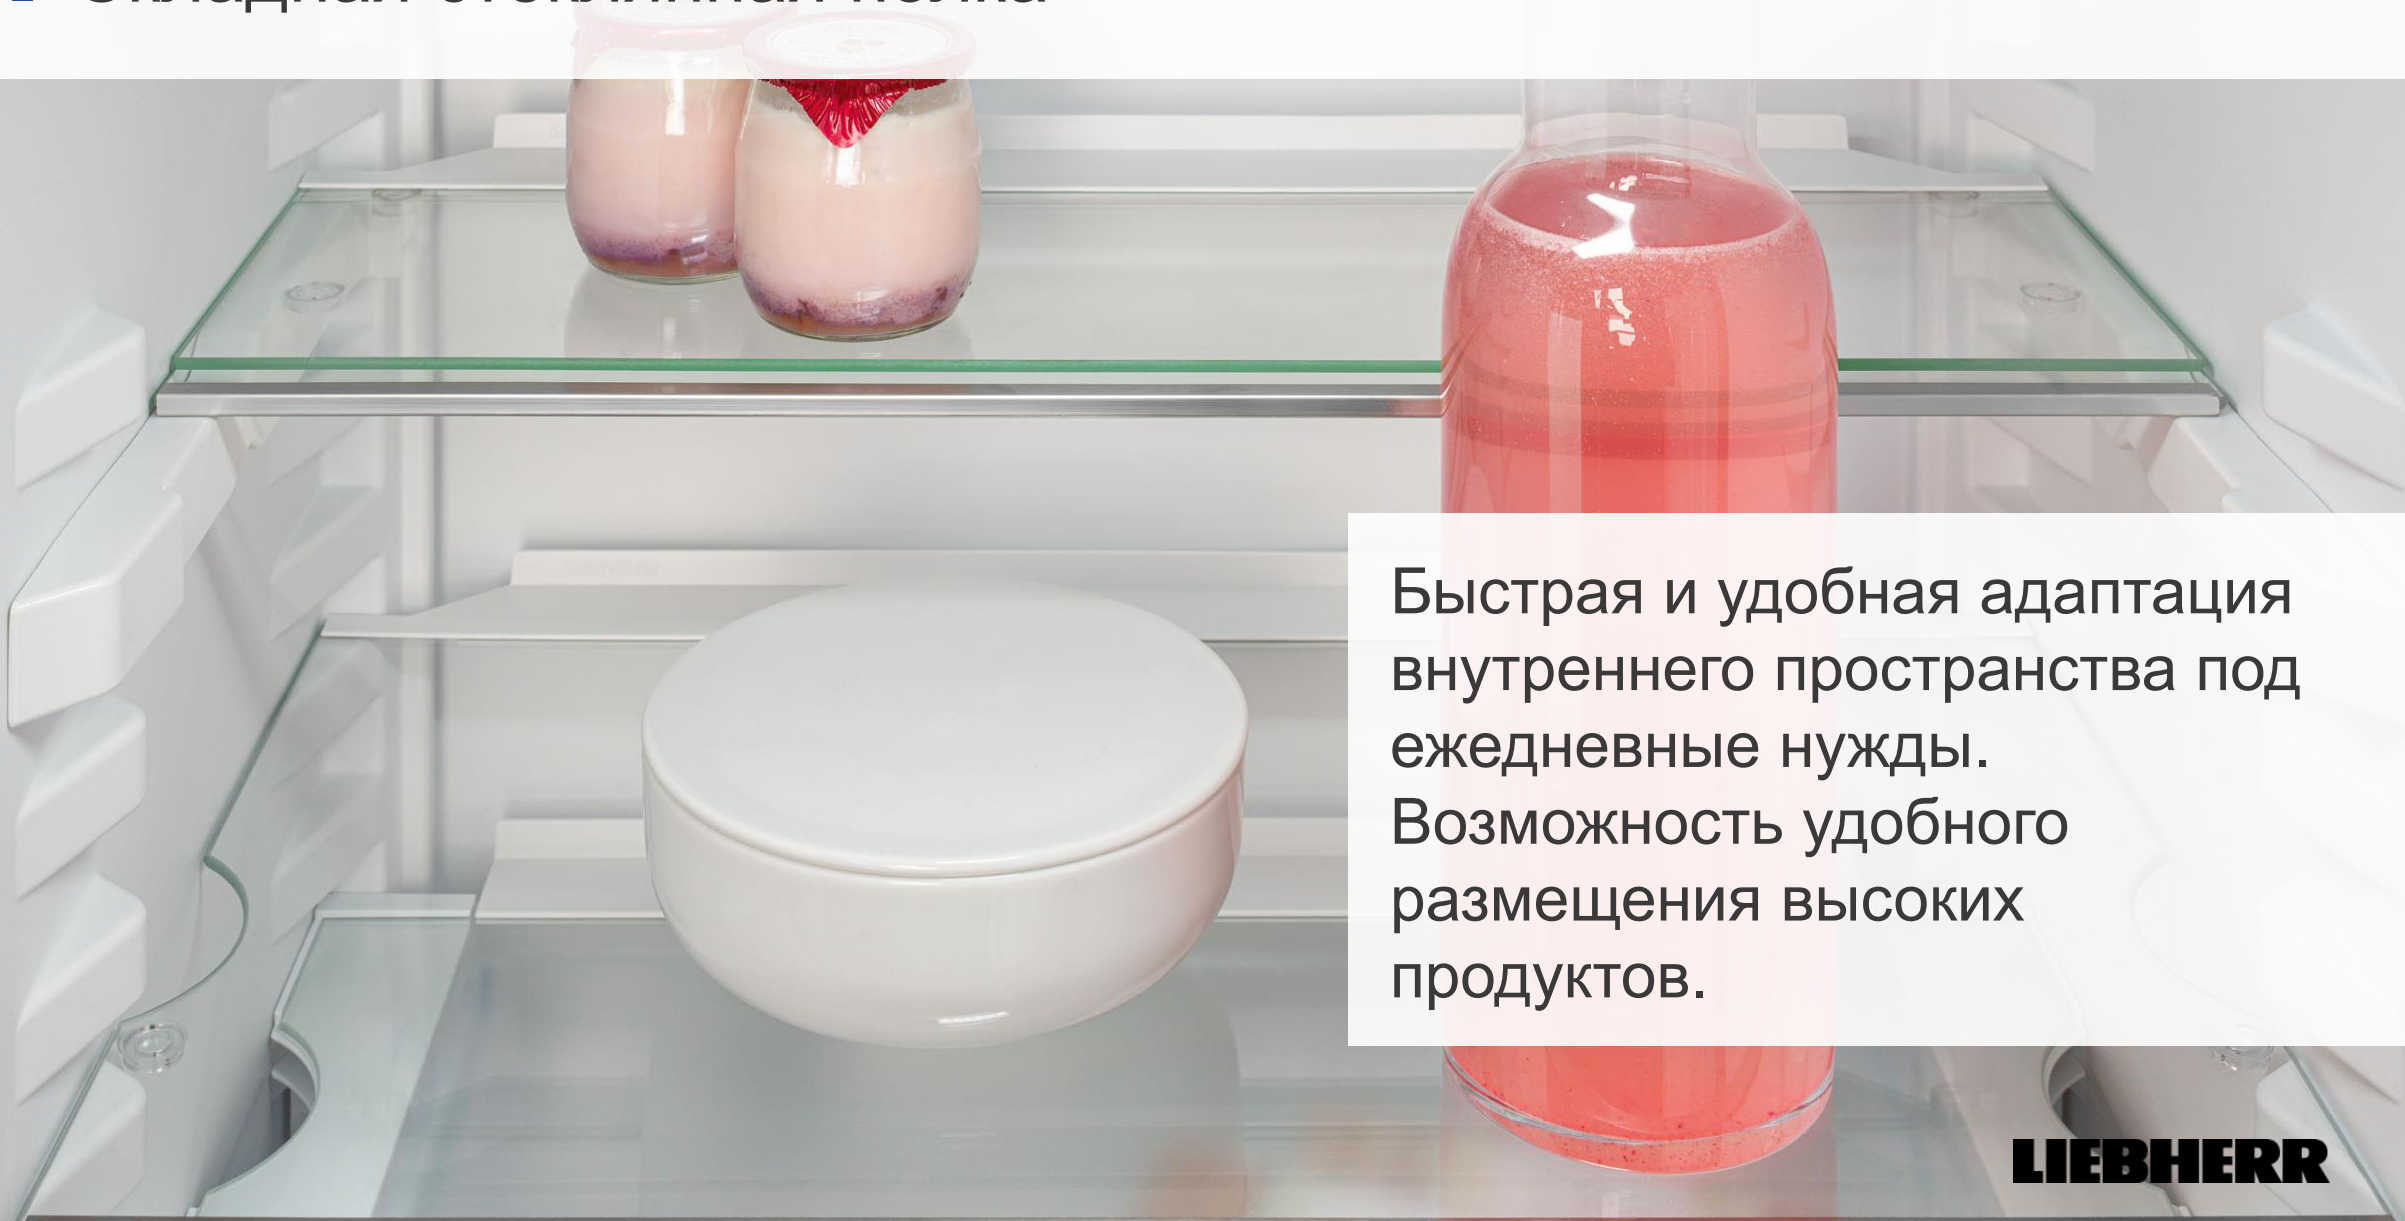

LIEBHERR

Серии Plus/Prime/Peak

Отделение VarioSafe

Вмещает множество продуктов небольшого размера.
Устанавливается на различную высоту в ХК и имеет два ряда направляющих для контейнера.

LIEBHERR

Серии Plus/Prime/Peak

Складная стеклянная полка

Быстрая и удобная адаптация внутреннего пространства под ежедневные нужды. Возможность удобного размещения высоких продуктов.

LIEBHERR

Серии Plus/Prime/Peak

Держатель бутылок

Позволяет удобно и надежно разместить несколько бутылок на любой стеклянной полке.

LIEBHERR

10 дней | Салат
EasyFresh

10 дней | Салат
BioFresh, 0°C

Серии Plus/Prime/Peak

Универсальная полка для бутылок

В моделях с зоной свежести BioFresh бутылки могут удобно располагаться на специальной поверхности, которая интегрирована в теплоизолированную перегородку – достаточно просто снять стеклянную поверхность.