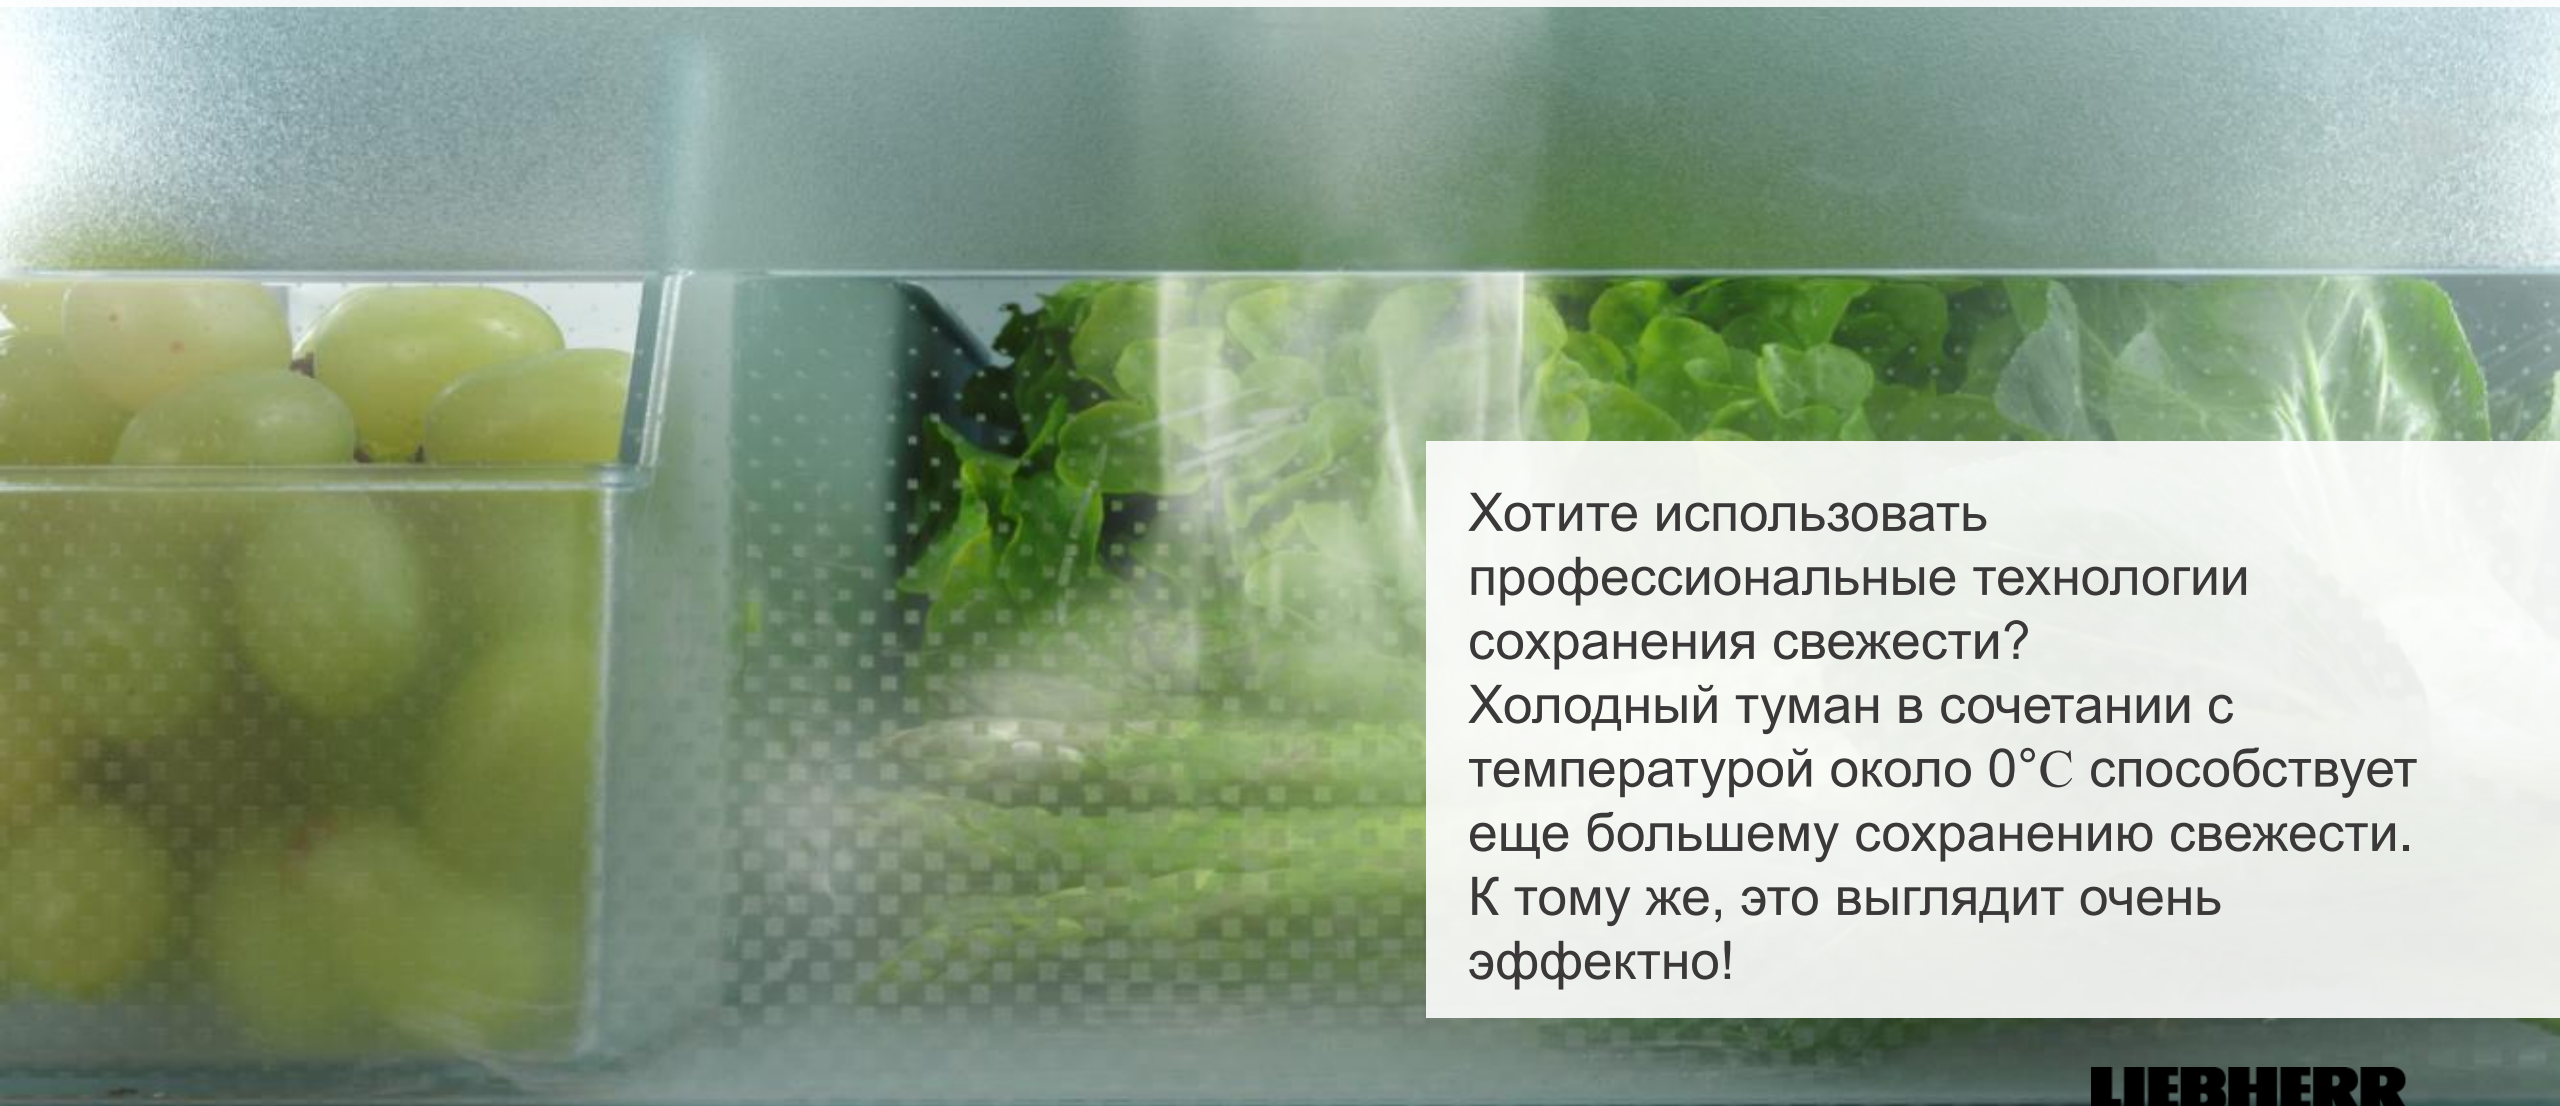

LIEBHERR

Professional 0°C

Серия Peak

BioFresh Professional с технологией HydroBreeze

Хотите использовать профессиональные технологии сохранения свежести? Холодный туман в сочетании с температурой около 0°C способствует еще большему сохранению свежести. К тому же, это выглядит очень эффектно!