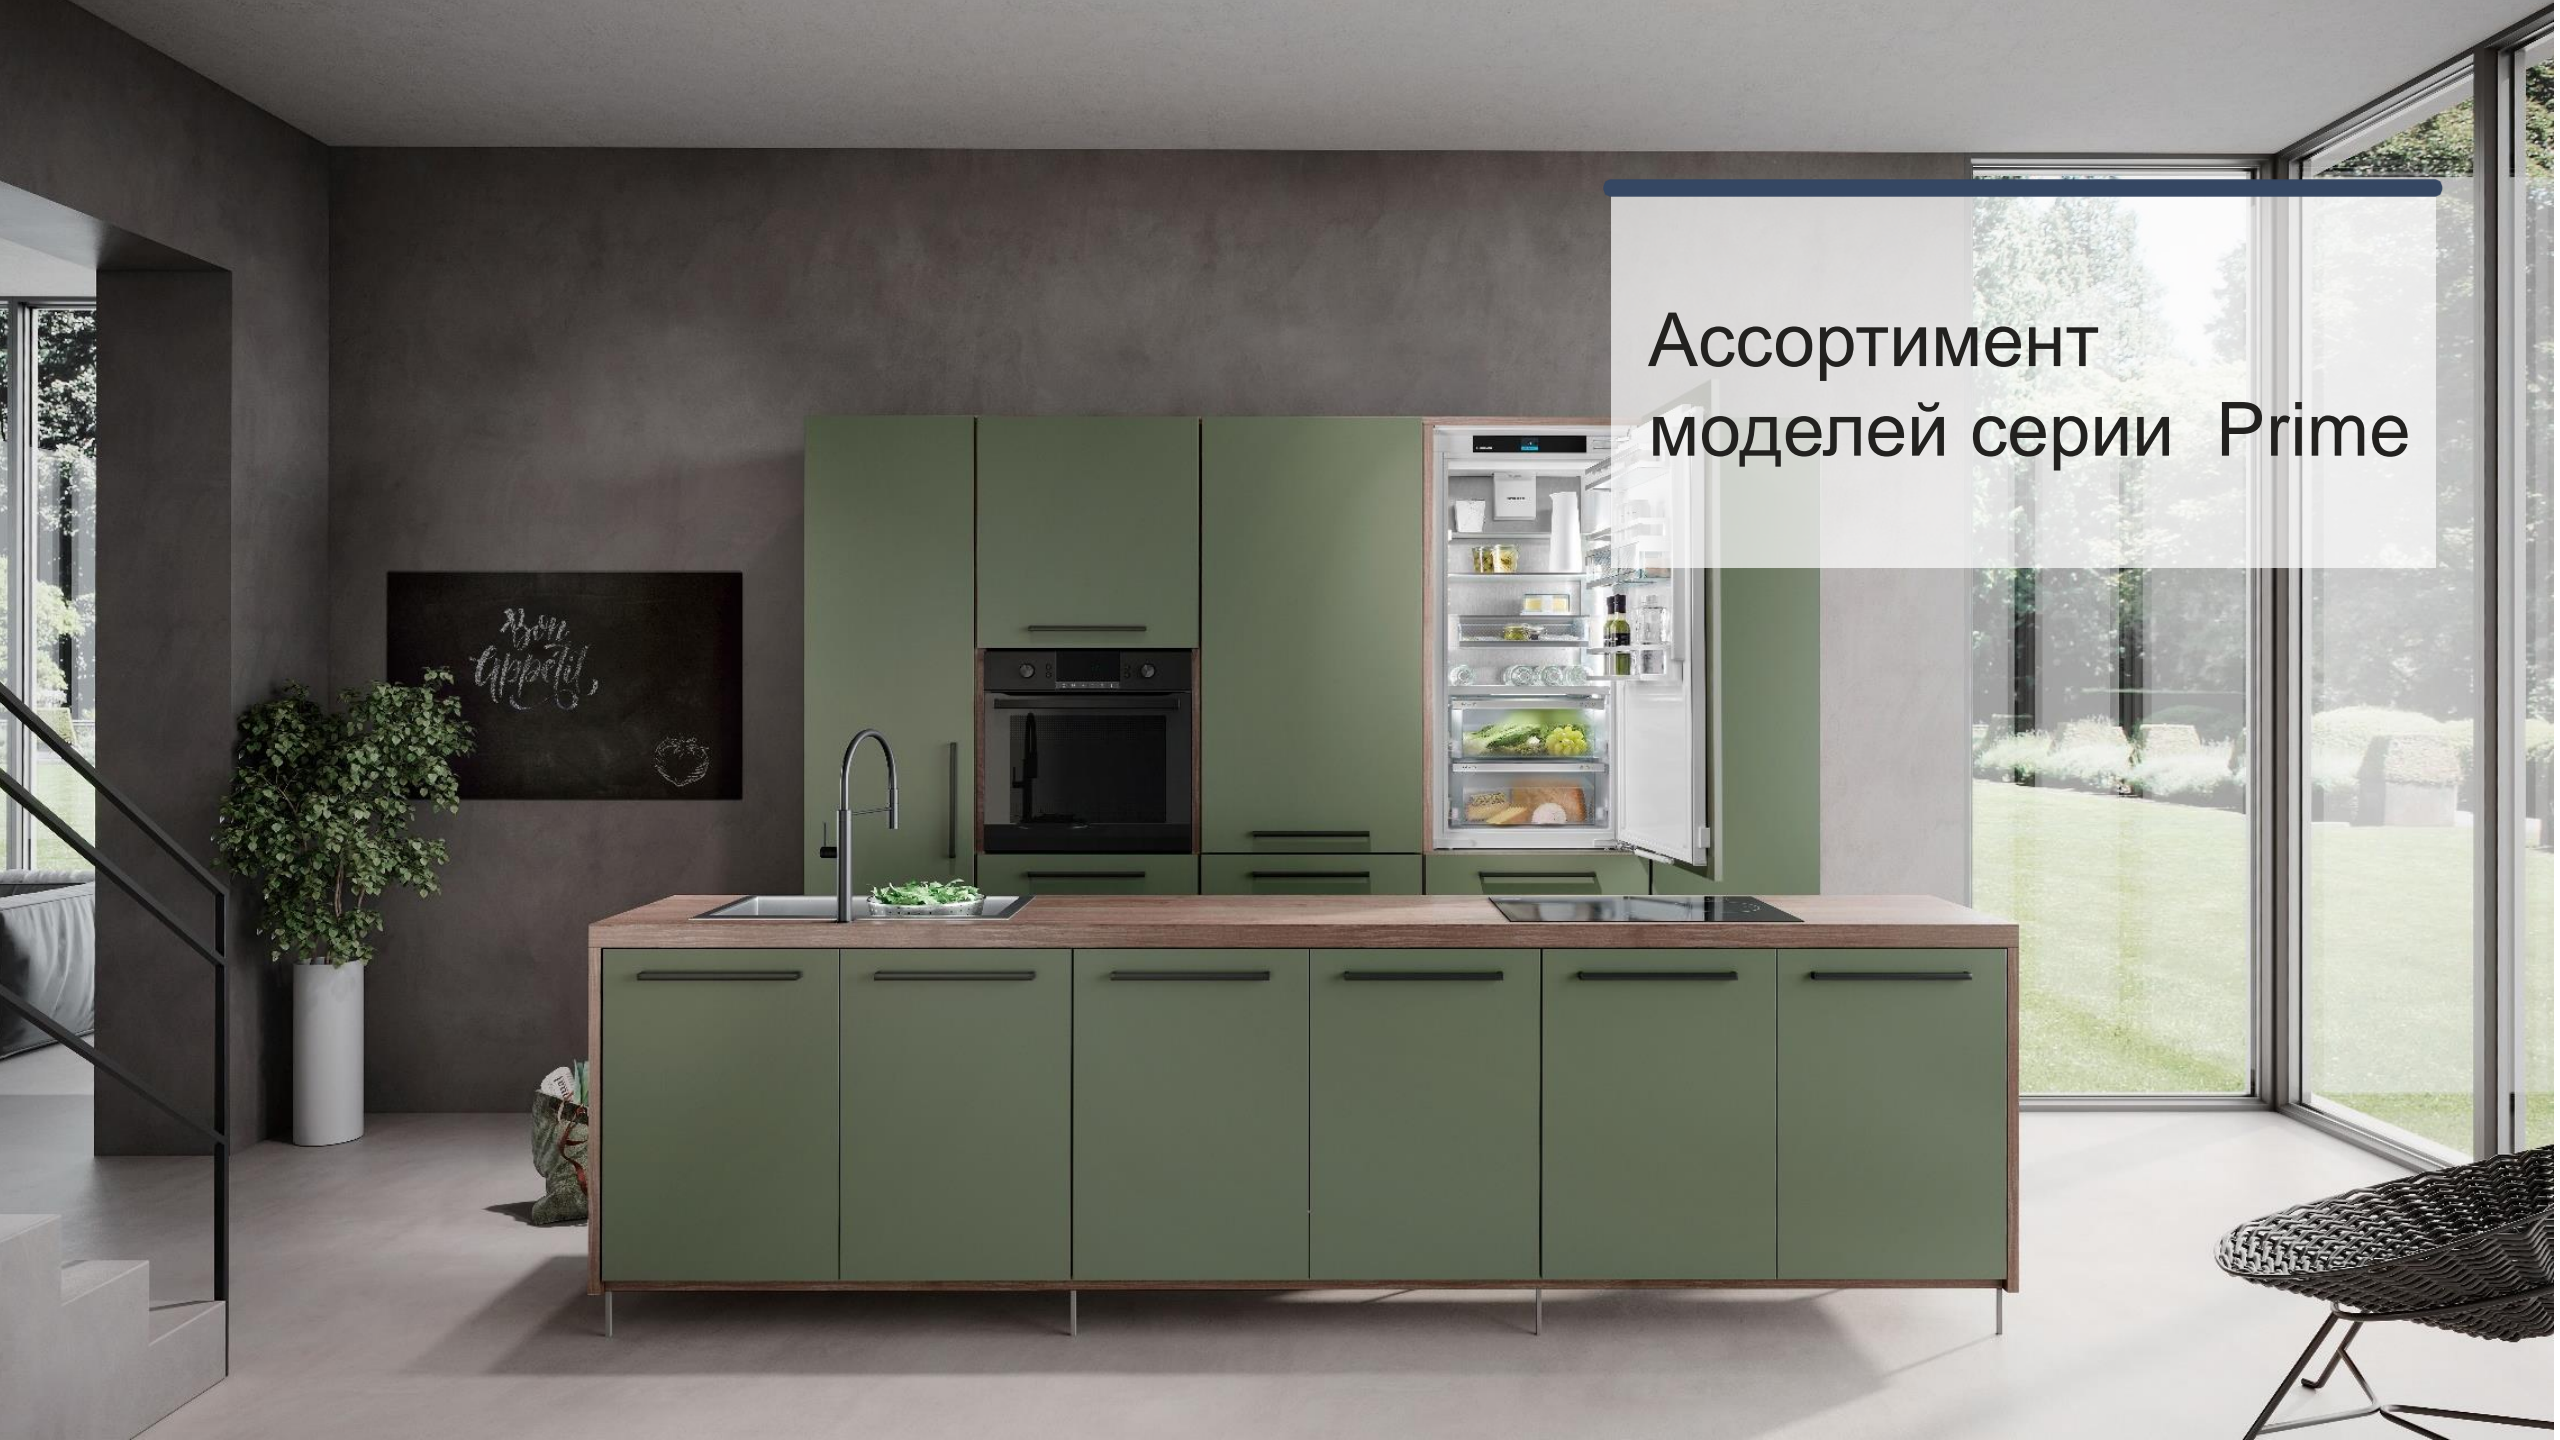

Ассортимент
моделей серии Prime