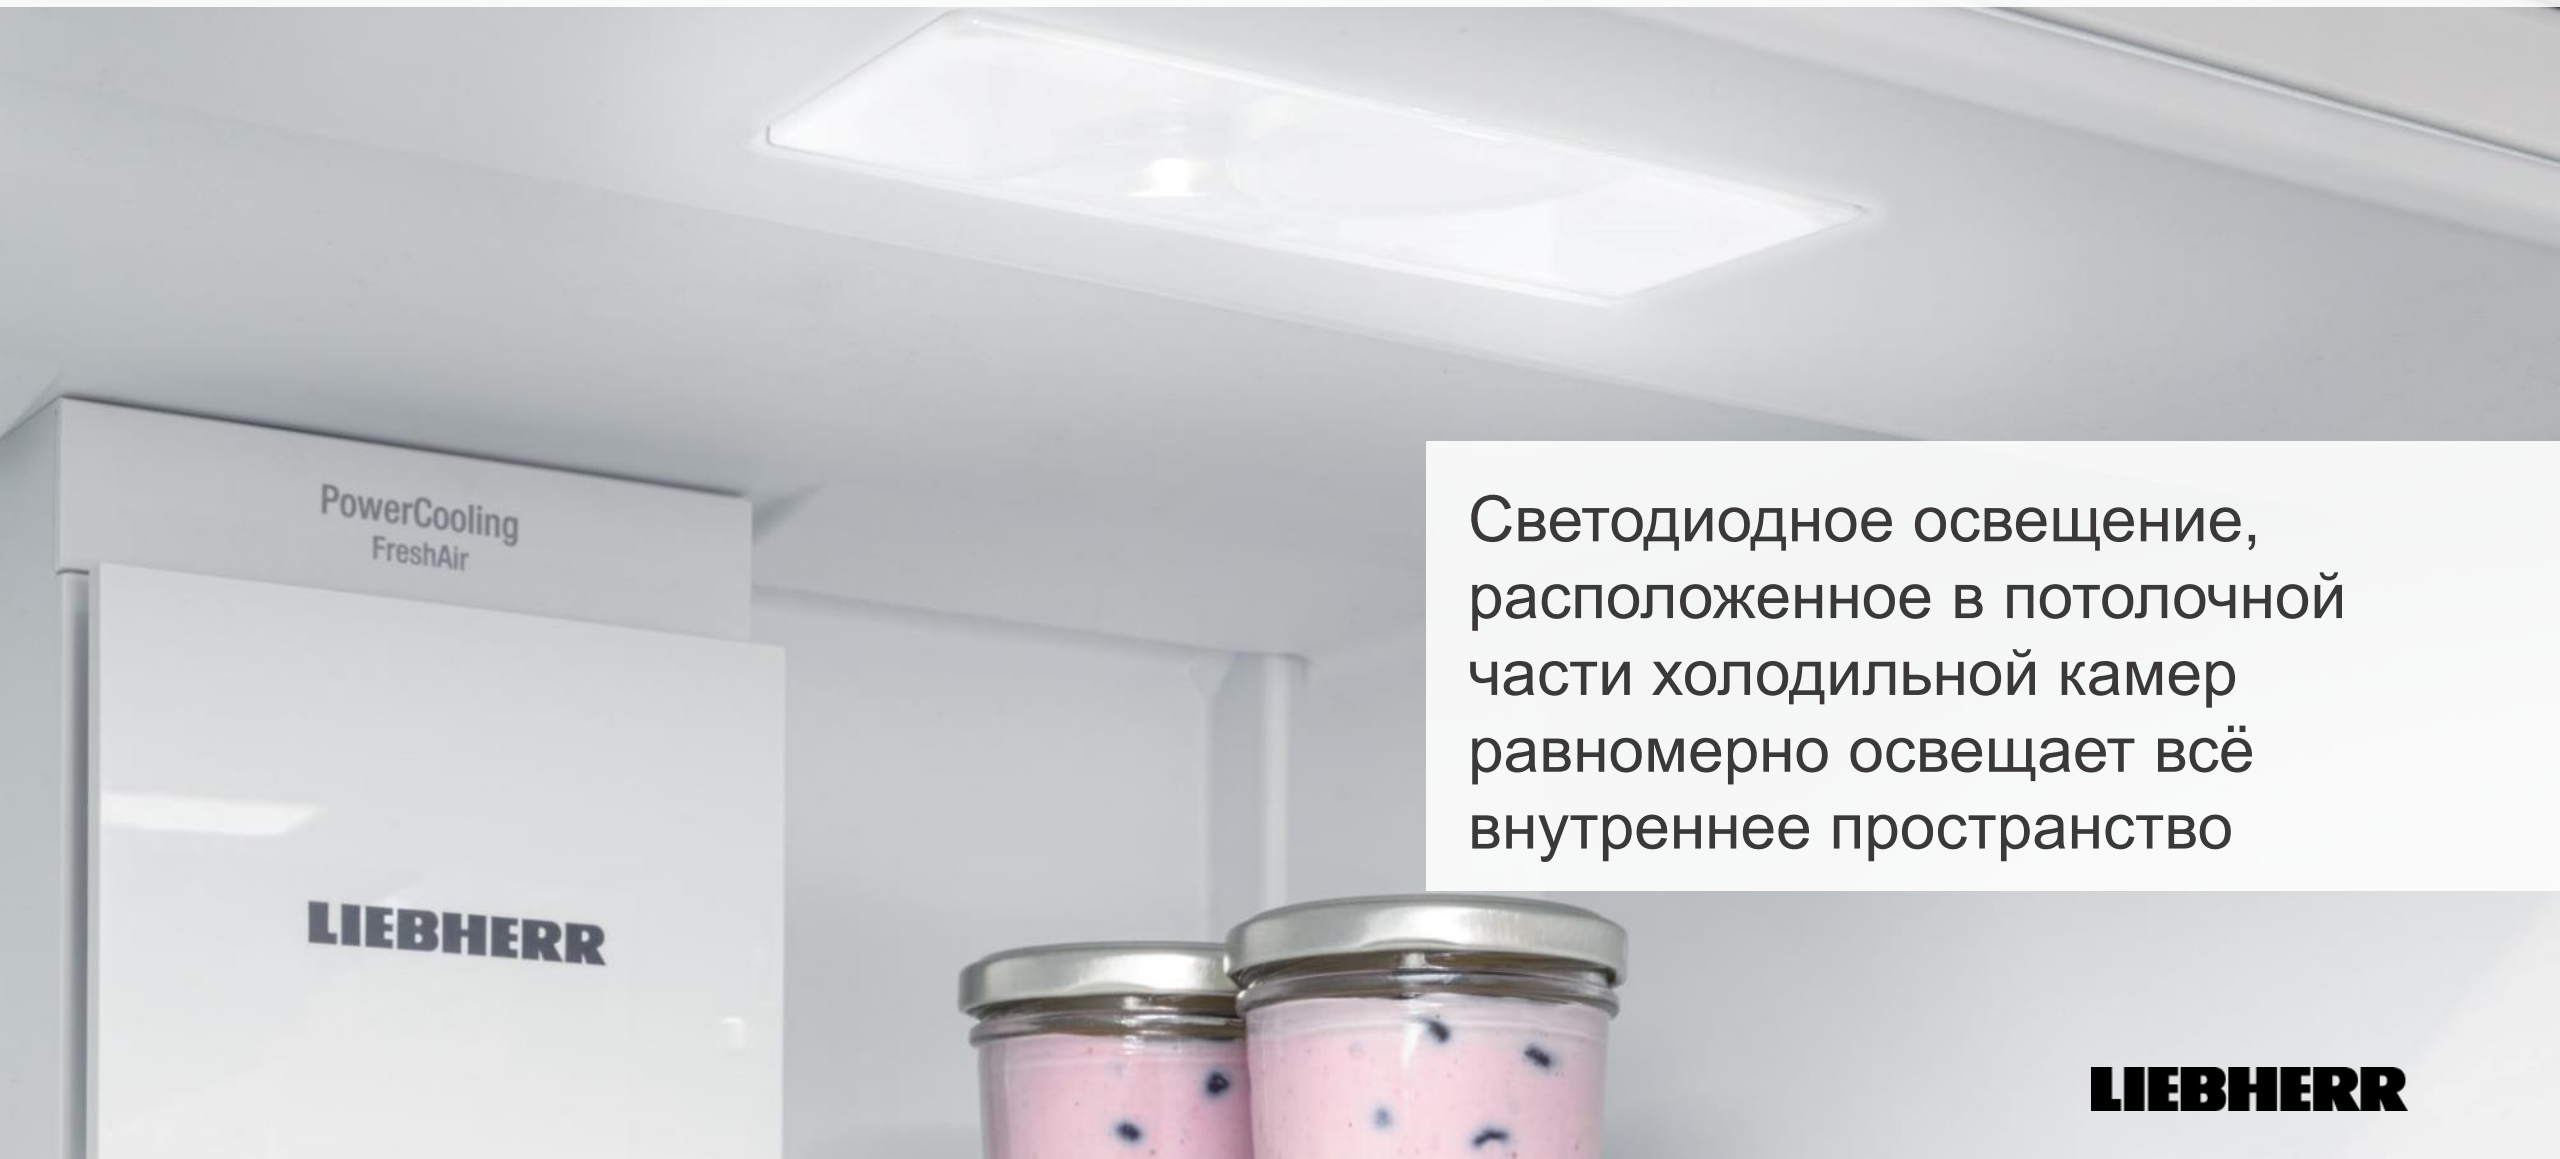

Серии Pure/Plus

Светодиодное освещение в верхней части ХК

Светодиодное освещение, расположенное в потолочной части холодильной камер равномерно освещает всё внутреннее пространство

LIEBHERR