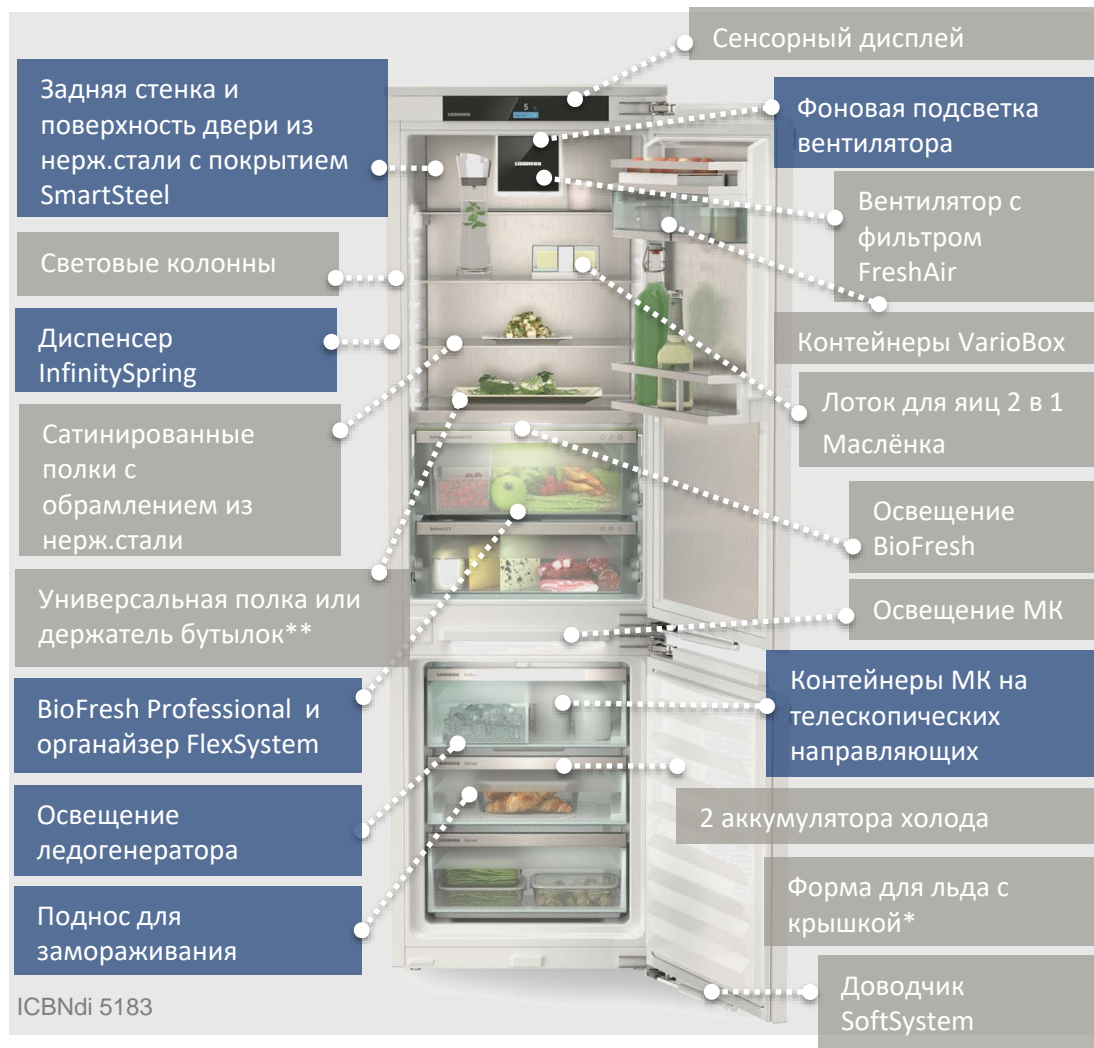

особенности

Серия Peak / Холодильники-морозильники

* Для моделей без IceMaker

** Для моделей с EasyFresh

LIEBHERR