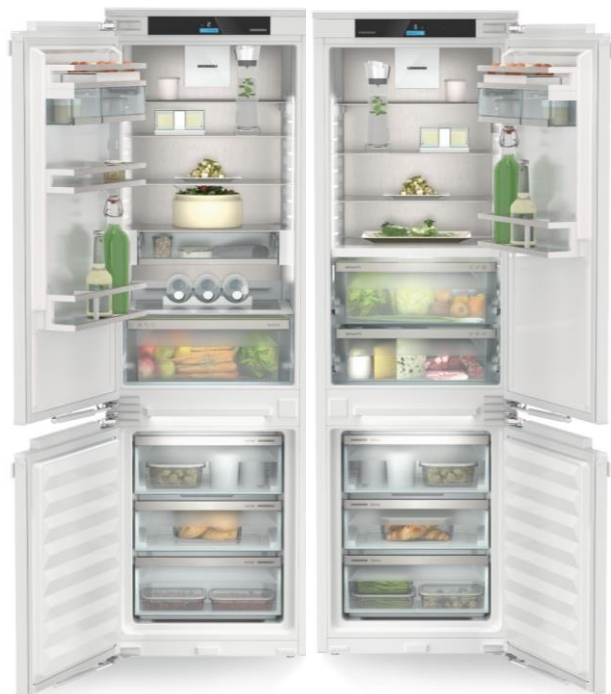

Модели IXCC

Высота ниши 178 см

IXCC 5155-20 001

- **Состоит из SICNd 5153 + ICBNd 5153**
- Зона свежести EasyFresh/BioFresh
- Класс ЭЭ: A++/A++ (209/218 кВтч/год)
- Полезный объем: 243/241 л (174 л + 69 л / 172 л + 69 л)
- Уровень шума: 36/36 дБ(А)
- Задняя стенка в ХК из нерж.стали, доводчик дверей SoftSystem, освещение МК, освещение BioFresh, SoftTelescopic
- Модель-предшественник: SBS 66I3, SBS 66I2