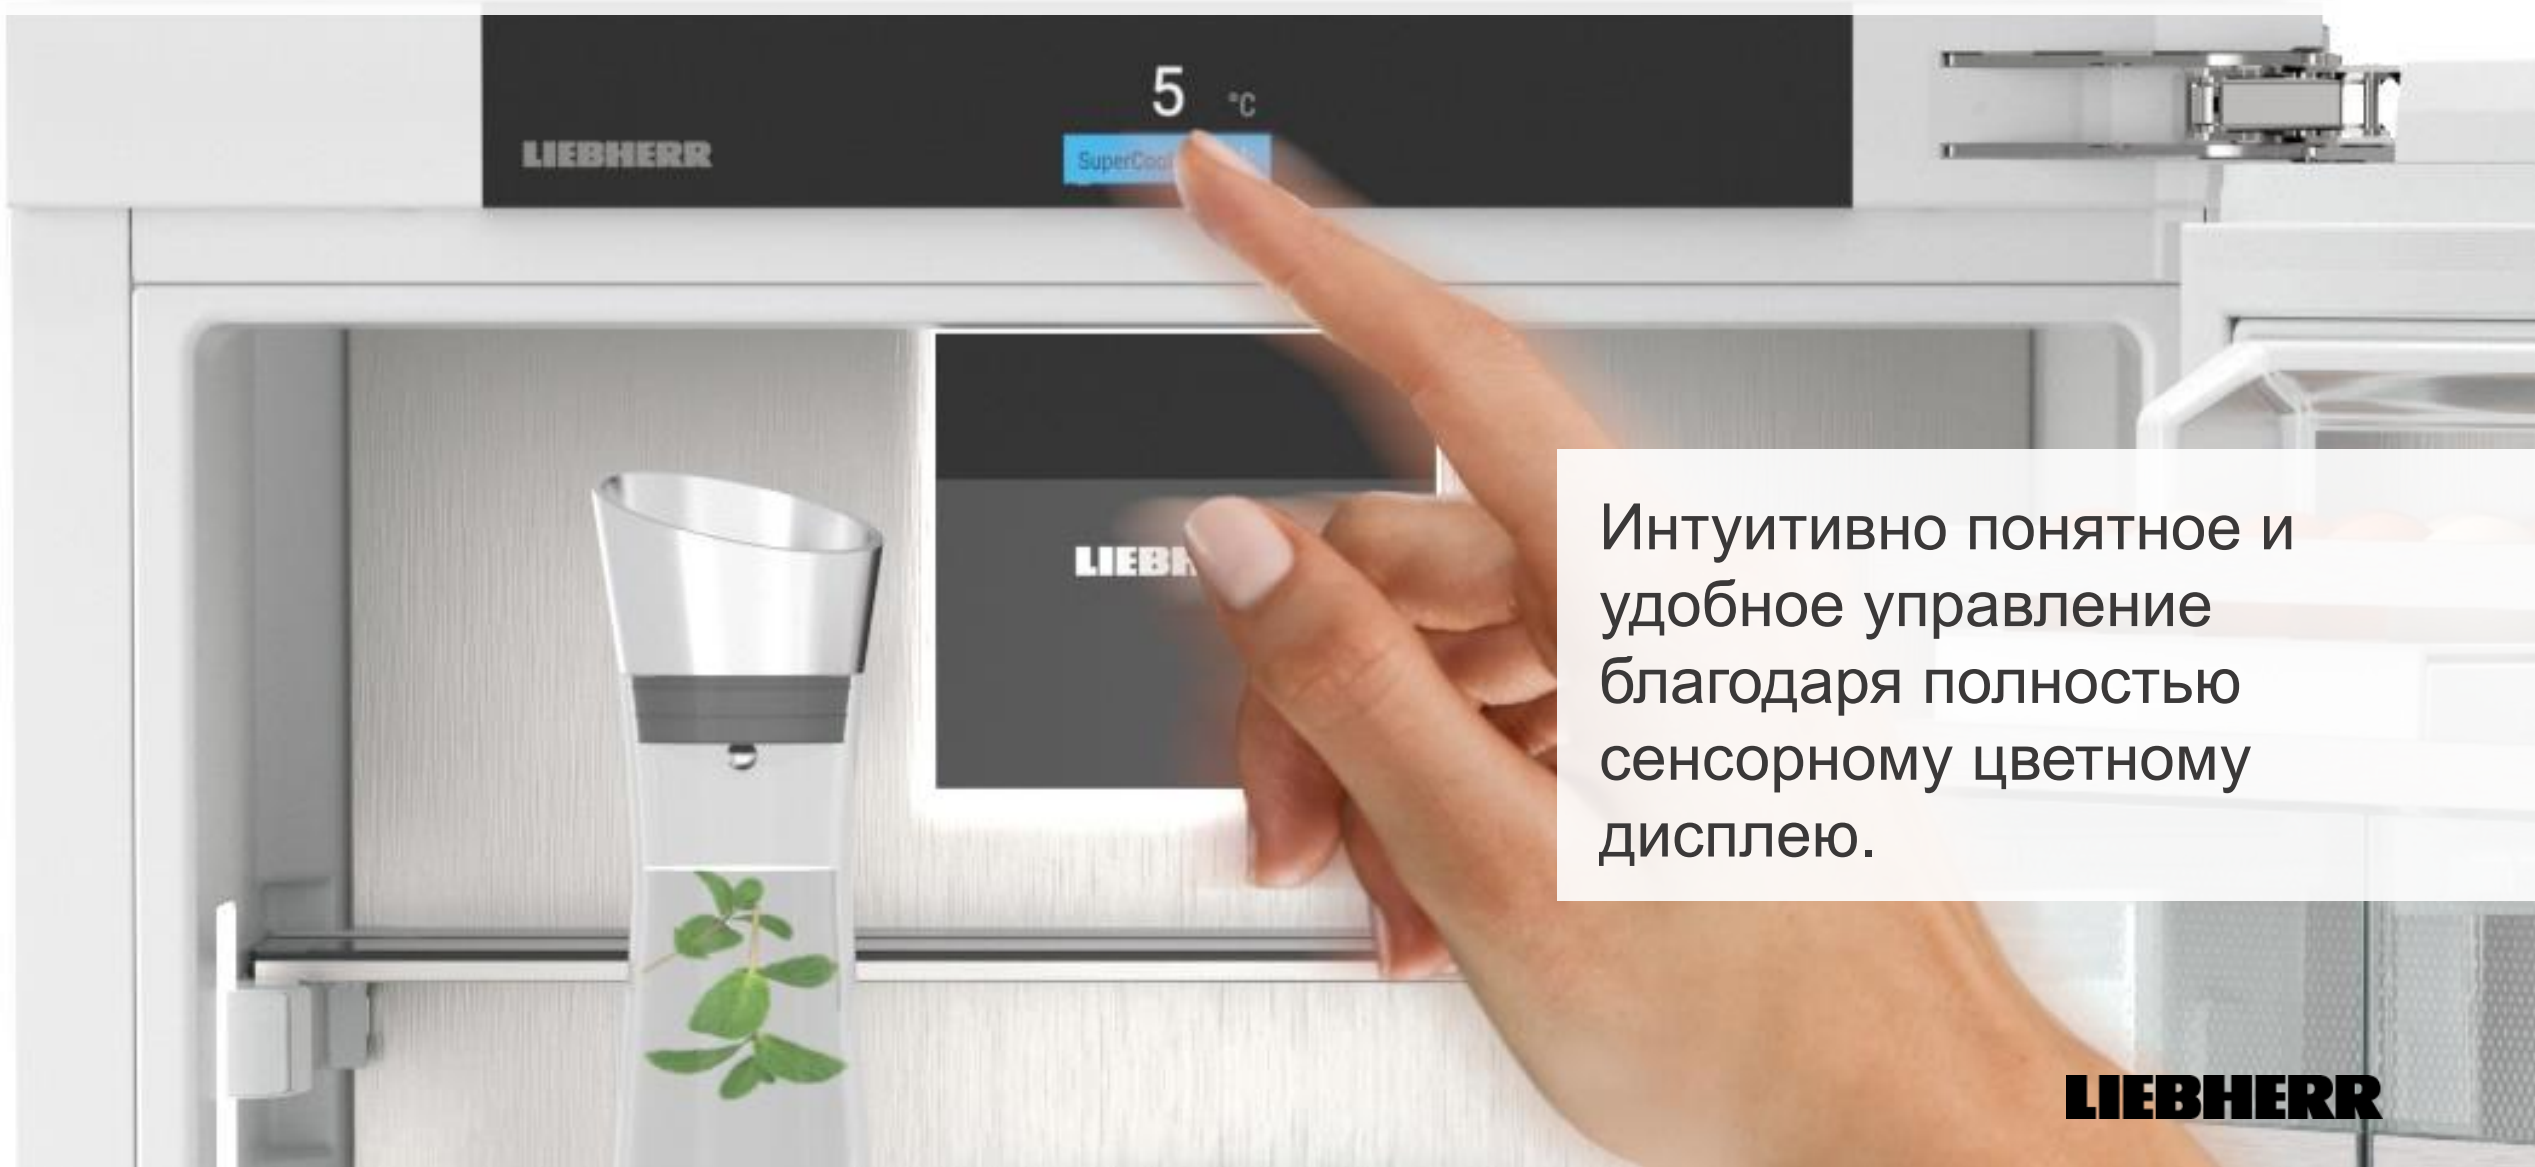

* Модель-предшественник с жёстким креплением фасада door-on-door

LIEBHERR

Серия Prime

Серии Prime/Peak

Сенсорный дисплей

Интуитивно понятное и удобное управление благодаря полностью сенсорному цветному дисплею.

LIEBHERR

Серии Prime/Peak

Световые колонны

Световые колонны обеспечивают превосходное освещение внутреннего пространства, располагаются по всей высоте камеры и не занимают полезного объёма.

LIEBHERR

Серия Prime