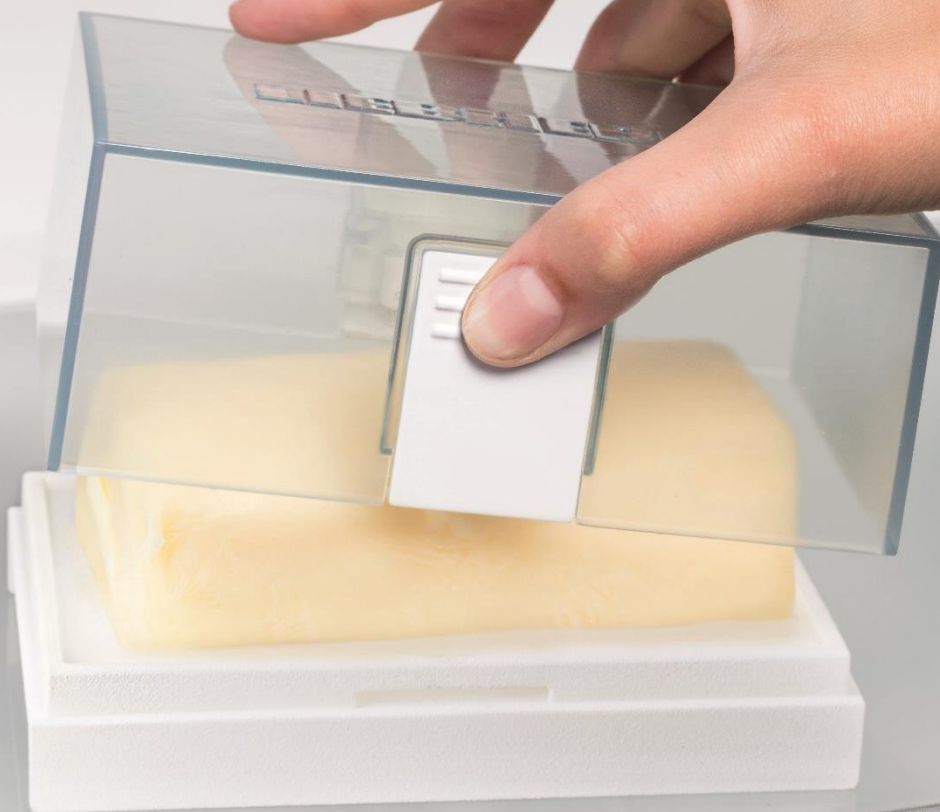

Контейнеры BioFresh полностью выдвигаются, а также бесшумно и плавно закрываются благодаря телескопическим направляющим SoftTelescopic.

LIEBHERR

Серии Prime/Peak

Лоток для яиц 2 в 1

Максимальная гибкость при хранении яиц. Благодаря раздвижной конструкции лоток вмещает до 20 куриных или 28 перепелиных яиц.

LIEBHERR

Серии Prime/Peak
Маслёнка

Масленку можно установить на любую полку внутри, включая дверные, а достать всего лишь одной рукой, держа за крышку.

safety glass

LIEBHERR

Серии Prime/Peak

Форма для льда с герметичной крышкой