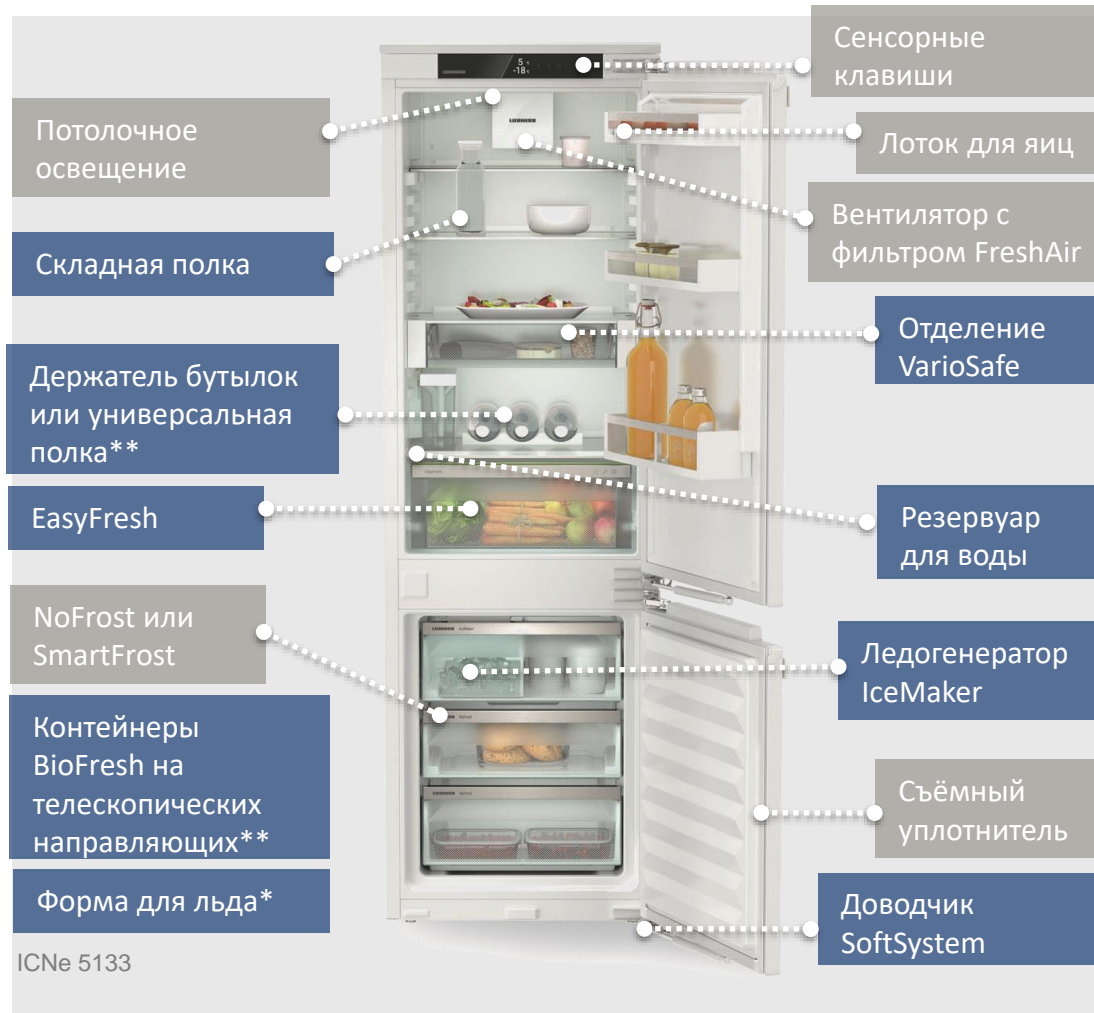

IRBSe 5121-20 001

- Крепление **Door sliding**
- Зона свежести BioFresh
- Класс ЭЭ: A++ (215 кВтч/год)
- Полезный объем: 273 л (246 л + 27 л)
- Уровень шума: 37 дБ(A)
- Реверсивное открывание двери МК
- Модель-предшественник: IKB 3524*

* Модели-предшественники с жёстким креплением фасадов

LIEBHERR

Особенности

Серия Plus / Холодильники-морозильники

ICNe 5133

*Для моделей без IceMaker

** для моделей с BioFresh серии Plus

LIEBHERR