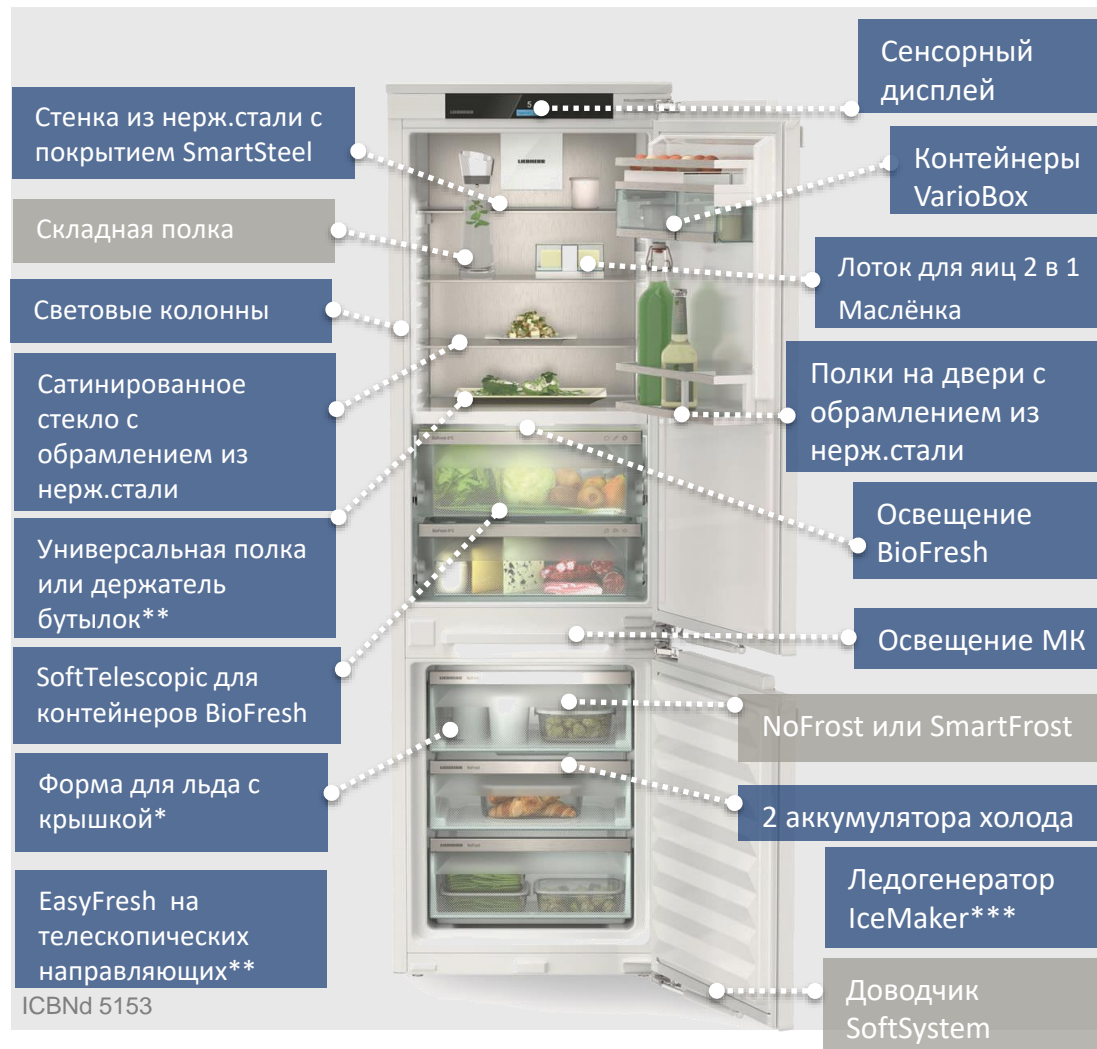

Модели IRB

Высота ниши 178 см

IRBd 5150-20 001

- Зона свежести BioFresh
- Класс ЭЭ: A++ (121 кВтч/год)
- Полезный объем: 291 л
- Уровень шума: 34 дБ(А)
- Задняя стенка в ХК из нерж.стали, доводчик двери SoftSystem, отделение VarioSafe, универсальная полка для бутылок, светодиодное освещение BioFresh, SoftTelescopic
- Модель-предшественник: ИКВ 3560, ИКВР 3560*

IRBd 5151-20 001

- Зона свежести BioFresh
- Класс ЭЭ: A++ (215 кВтч/год)
- Полезный объем: 273 л (246 л + 27 л)
- Уровень шума: 36 дБ(А)
- Задняя стенка в ХК из нерж.стали, реверсивное открывание двери МК, доводчик двери SoftSystem, отделение VarioSafe, универсальная полка для бутылок, светодиодное освещение BioFresh, SoftTelescopic
- Модель-предшественник: ИКВР 3564

* ИКВ 3560 и ИКВР 3560 остаются в ассортименте.
ИКВ 3560 также является частью SBS 7014, SBSWdf/gb/gw 9915

LIEBHERR

Особенности

Серия Prime / Холодильники-морозильники

* Для моделей без IceMaker

** Для моделей с EasyFresh