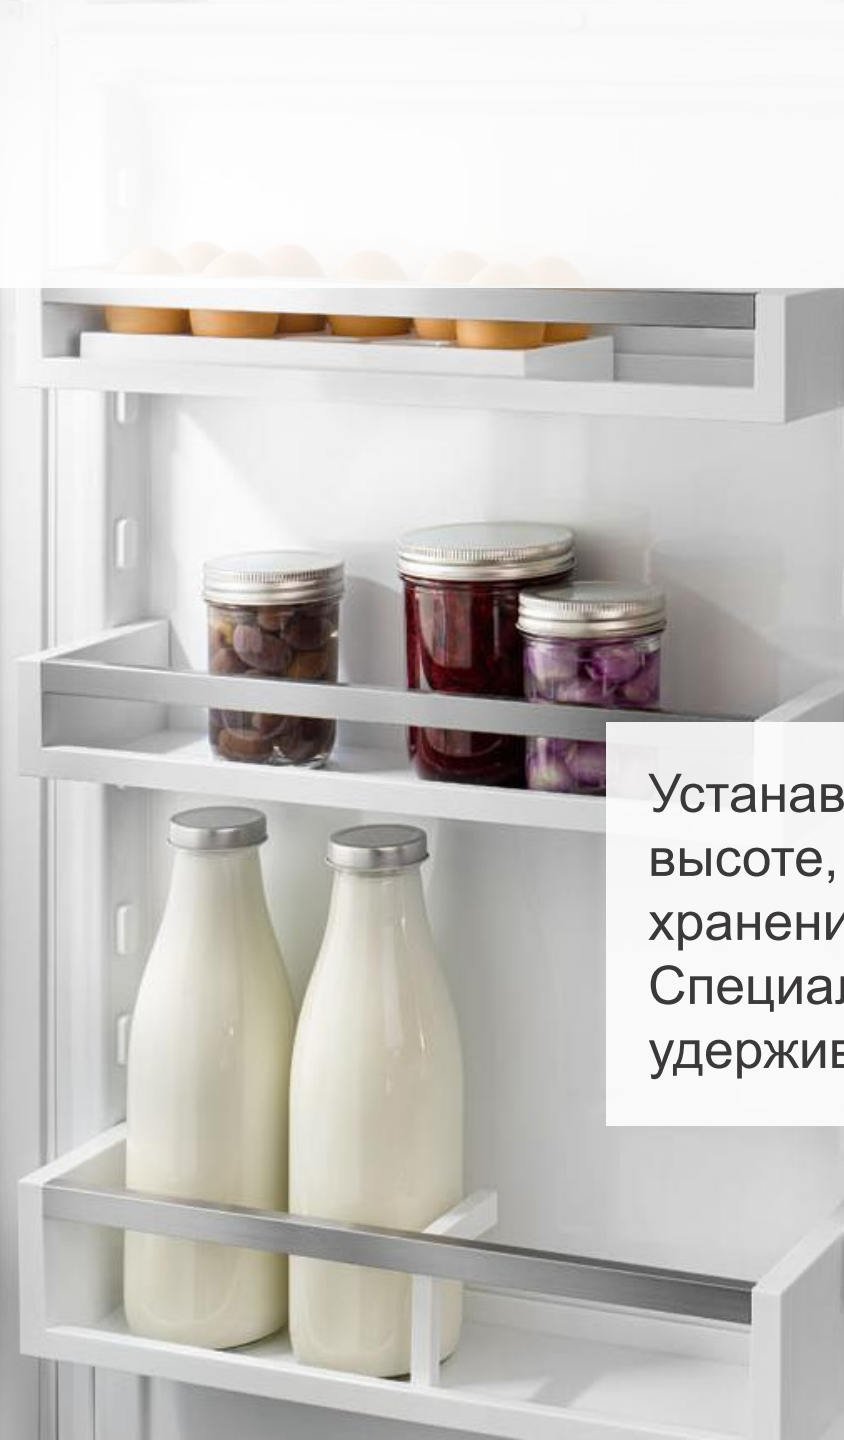

LIEBHERR

Серии Pure/Plus/Prime/Peak

Удобная регулировка высоты стеклянных полок

A close-up photograph of a hand adjusting a glass shelf inside a refrigerator. The hand is positioned on the right side of the shelf, and the shelf is being moved up or down. The background shows the interior of the refrigerator with other shelves and a door panel.

Положение стеклянных полок легко меняется, а значит обеспечивается большая гибкость внутреннего пространства.

LIEBHERR

Серии Pure/Plus/Prime/Peak

Пространство для противня

Даже противень для выпекания может быть легко установлен при угле открывания двери 90°. Это существенно упрощает организацию хранения продуктов до их приготовления.

BioFresh 0°C

LIEBHERR

Серии Pure/Plus

Полки на двери

Устанавливаются на различной высоте, обеспечивая гибкость при хранении различных продуктов. Специальный ограничитель надежно удерживает высокие бутылки.