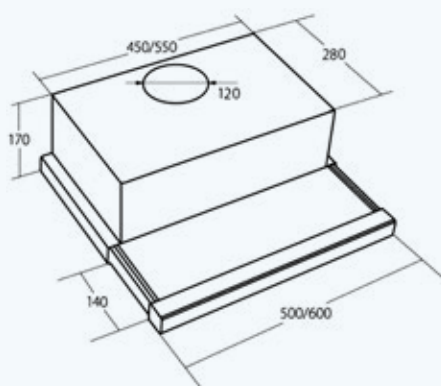

WK-7 Light eco twin glass

Возможные размеры	60 см
Производительность	870 м³/ч
Уровень шума	48 дБ
Мощность двигателя	132 Вт
Общая мощность	136 Вт
Управление	клавишное
Количество скоростей	3
Освещение	LED 2 × 2 Вт
Вид работы	вытяжка или воздухоочиститель
Аксессуары	угольный фильтр Т300 (2 шт.)
Цвет корпуса	☐ белый ☐ бежевый ☐ металл ☐ черный
Цвет стекла	☐ белый ☐ бежевый ☐ серый ☐ черный