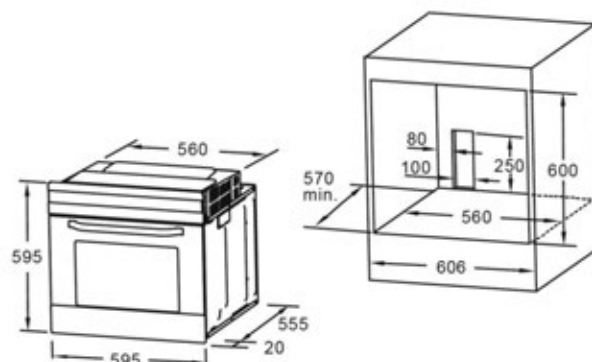

PEA 6508 MMDO1 BL/WH/IV

Размер устройства (В×Ш×Г)	595 × 595 × 575 мм
Размер для встраивания (В×Ш×Г)	600 × 560 × 570 мм
Полезный объем духовки	70 л
Управление	утапливаемые ручки
Программатор	механический
Количество стекол в дверце	2 шт.
Цвет	черный/белый/ бежевый

PEA 6508F MMD01 BL/WH/IV

Размер устройства (В×Ш×Г)	595 × 595 × 575 мм
Размер для встраивания (В×Ш×Г)	600 × 560 × 570 мм
Полезный объем духовки	65 л
Управление	утапливаемые ручки
Программатор	механический
Количество стекол в дверце	2 шт.
Цвет	черный/белый/ бежевый