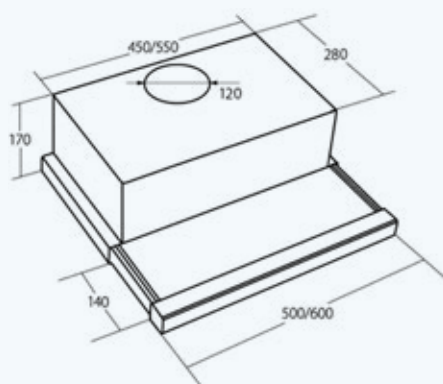

WK-7 Light eco glass

Возможные размеры	50 см / 60 см
Производительность	520 м³/ч
Уровень шума	48 дБ
Мощность двигателя	120 Вт
Общая мощность	124 Вт
Управление	клавишное
Количество скоростей	3
Освещение	LED 2 × 2 Вт
Вид работы	вытяжка или воздухоочиститель
Аксессуары	угольный фильтр Soft (1 шт.)
Цвет корпуса	☐ белый ☐ бежевый ☐ металлик ☐ черный
Цвет стекла	☐ белый ☐ бежевый ☐ серый ☐ черный