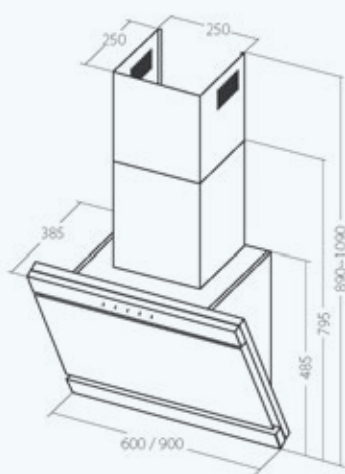

WK-9 Kastos

МОТОР ВЫТЯЖКИ
Made in Italy

Возможные размеры	60 см / 90 см
Производительность	1050 м³/ч
Уровень шума	54 дБ
Мощность двигателя	140 Вт
Общая мощность	144 Вт
Управление	сенсор + пульт
Количество скоростей	5
Освещение	LED 2 × 2 Вт
Вид работы	вытяжка или воздухоочиститель
Аксессуары	угольный фильтр FW-S (2 шт.)
Цвет корпуса	 черный белый
Цвет стекла	 черный белый