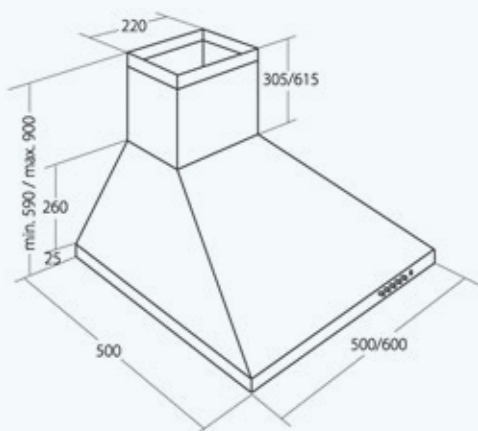

WK-4 Classic eco

Возможные размеры	50 см / 60 см
Производительность	850 м³/ч
Уровень шума	52 дБ
Мощность двигателя	126 Вт
Общая мощность	130 Вт
Управление	кнопочное
Количество скоростей	3
Освещение	LED 2 × 2 Вт
Вид работы	вытяжка или воздухоочиститель
Аксессуары	угольный фильтр Soft (2 шт.)
Цвет корпуса	☐ белый ☒ нержавейка