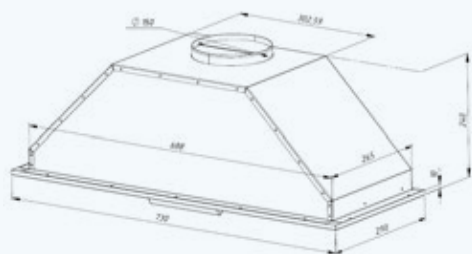

WK-9 Neva

МОТОР ВЫТЯЖКИ
Made in Italy

Возможные размеры	53 см / 73 см
Производительность	1250 м³/ч
Уровень шума	58 дБ
Мощность двигателя	240 Вт
Общая мощность	244 Вт
Управление	сенсор + пульт
Количество скоростей	4
Освещение	LED 2 × 2 Вт
Вид работы	вытяжка или воздухоочиститель
Аксессуары	угольный фильтр FW-S (2 шт.)
Цвет корпуса	нержавеейка