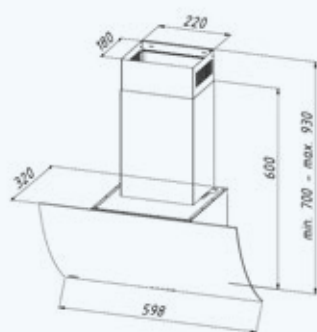

WK-4 Clarus eco

Возможные размеры	60 см
Производительность	870 м³/ч
Уровень шума	48 дБ
Мощность двигателя	132 Вт
Общая мощность	136 Вт
Управление	кнопочное
Количество скоростей	3
Освещение	LED 2 × 2 Вт
Вид работы	вытяжка или воздухоочиститель
Аксессуары	угольный фильтр Т300 (2 шт.)
Цвет корпуса	☒ черный ☐ белый
Цвет стекла	☒ черный ☐ белый