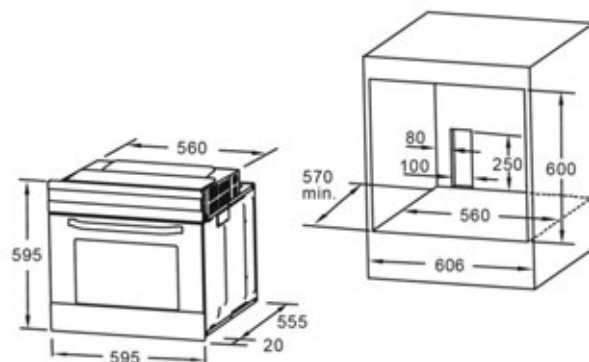

Размер устройства (В×Ш×Г)	595 × 595 × 575 мм
Размер для встраивания (В×Ш×Г)	600 × 560 × 570 мм
Полезный объем духовки	70 л
Управление	утапливаемые ручки + кнопки
Дисплей	LED (белый)
Программатор	электронный
Количество стекол в дверце	3 шт.
Цвет	черный/белый/ бежевый/нержавейка

PEA 6508 MMDO3 BL/WH/IV

Размер устройства (В×Ш×Г)	595 × 595 × 575 мм
Размер для встраивания (В×Ш×Г)	600 × 560 × 570 мм
Полезный объем духовки	70 л
Управление	утапливаемые ручки
Дисплей	нет
Программатор	механический
Количество стекол в дверце	3 шт.
Цвет	черный/белый/ бежевый