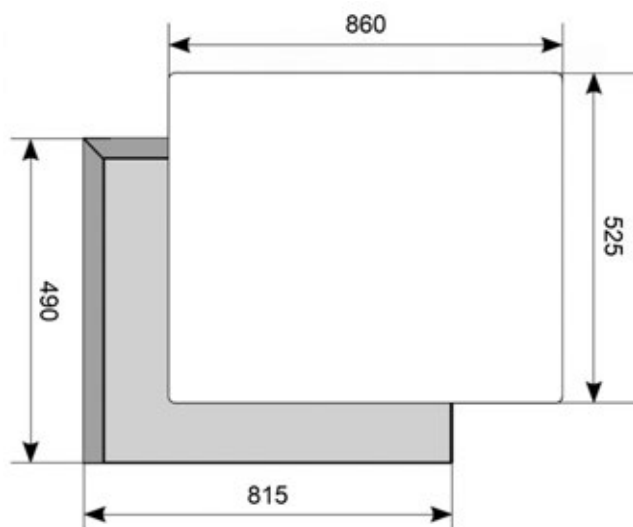

PGA 905 WGC-T BL

- ✓ Газ-контроль
- ✓ Электроподжиг
- ✓ Жиклеры для баллонного газа

Цвет стекла

черный

Тип	независимая, фронтальное расположение ручек
Ширина	86 см
Мощность конфорок	WOK-конфорка 1 × 3300 Вт Большая конфорка 1 × 3000 Вт Стандартная конфорка 2 × 1750 Вт Вспомогательная конфорка 1 × 1000 Вт
Материал панели	закаленное стекло 6 мм
Рабочая поверхность	отдельные чугунные решётки - 3 шт.