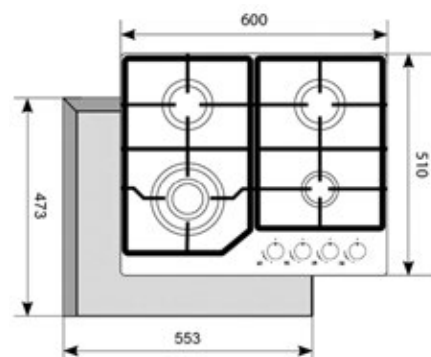

PGA 604 FGC BL/WH/IV

- ✓ Газ-контроль
- ✓ Электроподжиг
- ✓ Жиклеры для баллонного газа

Цвет стекла

белый   черный   бежевый

Тип	независимая, фронтальное расположение ручек
Ширина	60 см
Мощность конфорок	WOK-конфорка 1 × 3300 Вт Стандартная конфорка 2 × 1750 Вт Вспомогательная конфорка 1 × 1000 Вт
Материал панели	закаленное стекло 6 мм
Рабочая поверхность	отдельные чугунные решётки – 2 шт.