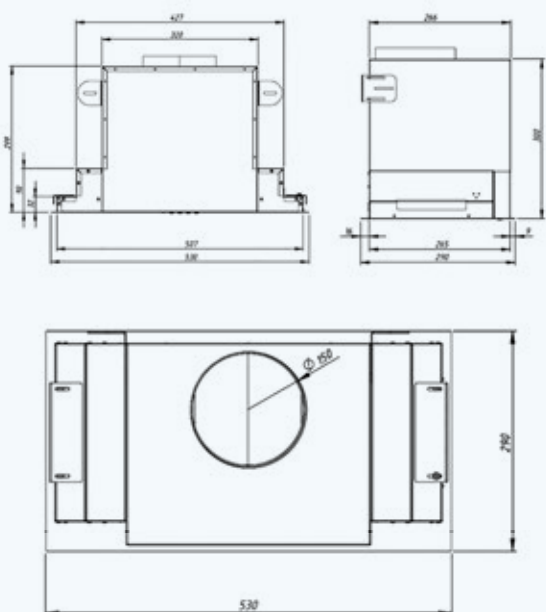

WK-4 Neva eco glass

Возможные размеры	53 см
Производительность	1100 м³/ч
Уровень шума	52 дБ
Мощность двигателя	111 Вт
Общая мощность	115 Вт
Управление	кнопочное
Количество скоростей	3
Освещение	LED 2 × 2 Вт
Вид работы	вытяжка или воздухоочиститель
Аксессуары	угольный фильтр Soft (2 шт.)
Цвет корпуса	нержавейка
Цвет стекла	черный белый