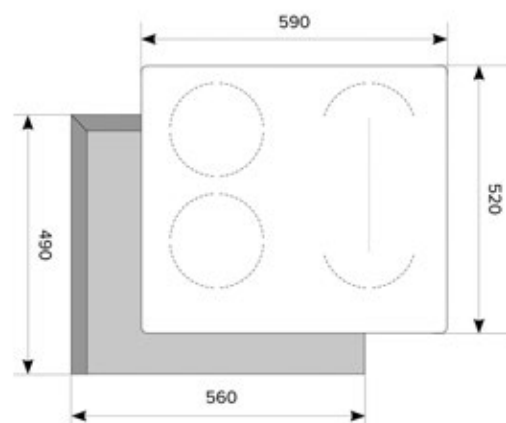

PIA 6094117CC BL/WH

- ✓ Экономия энергии
- ✓ Усиление мощности (Booster)
- ✓ Защита от детей
- ✓ Защита от перегрева
- ✓ Защитное автоматическое отключение
- ✓ Индикаторы остаточного тепла
- ✓ Распознавание наличия посуды
- ✓ Таймер приготовления
- ✓ Таймер отключения
- ✓ Flex зона

Цвет стекла

белый

черный

Нагревательный элемент	индукция
Материал	стеклокерамика
Управление	сенсорное слайдерное
Максимальная мощность	7100 Вт
Мощность конфорок	одноконтурная 1 × 1200/1500 Вт
	одноконтурная 1 × 2300/2600 Вт
	Flex зона 2 × 1500/1800 Вт (в режиме объединения мощности 3000/3600 Вт)
Размер устройства (ШхГхВ)	590 × 520 × 60 мм
Размер для встраивания (ШхГ)	560 × 490 мм
Особенности	технология Comfort Cooking (стабильный и плавный индукционный нагрев)