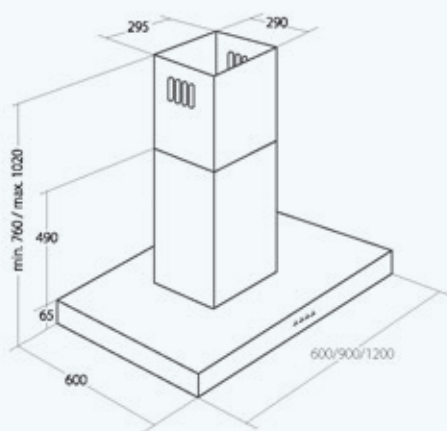

WK-8 Isla Feniks

МОТОР ВЫТЯЖКИ
Made in Italy

Возможные размеры	60 см / 90 см / 120 см
Производительность	1050 м³/ч
Уровень шума	54 дБ
Мощность двигателя	140 Вт
Общая мощность	148 Вт
Управление	электронное (soft touch) + пульт
Количество скоростей	5
Освещение	LED 4 × 2 Вт
Вид работы	вытяжка или воздухоочиститель
Аксессуары	угольный фильтр FW-S (2 шт.)
Цвет корпуса	нержавейка