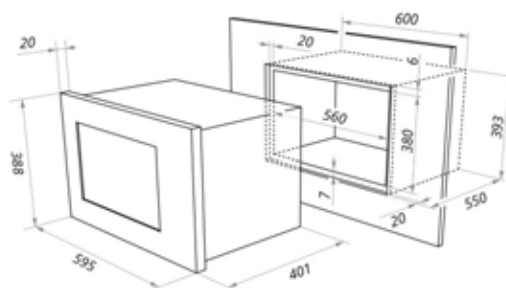

Размер устройства (В×Ш×Г)	388 × 595 × 401 мм
Размер для встраивания (В×Ш×Г)	380 × 560 × 500 мм
Полезный объем духовки	25 л
Управление	сенсорное
Дисплей	LED (белый)
Программатор	электронный
Цвет	черный/белый/ бежевый

Комплектация:

- ✓ решетка для гриля
- ✓ круглый стеклянный поддон

Описание:

- ✓ Внутренняя камера из нержавеющей стали
- ✓ Мощность микроволн 900 Вт
- ✓ Мощность гриля 1000 Вт
- ✓ 8 программ автоматического приготовления
- ✓ Автоматическая разморозка по весу / времени
- ✓ Отсрочка старта
- ✓ Подсветка камеры
- ✓ Таймер приготовления
- ✓ Блокировка управления (защита от детей)
- ✓ Диаметр вращающегося поддона 315 мм
- ✓ Вес нетто: 19,50 кг
- ✓ Вес брутто: 21,00 кг