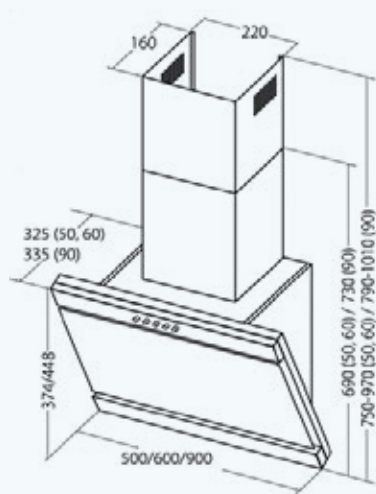

WK-10 Kastos

Возможные размеры	60 см / 90 см
Производительность	850 м³/ч
Уровень шума	52 дБ
Мощность двигателя	126 Вт
Общая мощность	130 Вт
Управление	электронное (soft touch) + пульт
Количество скоростей	3
Освещение	LED 2 × 2 Вт
Вид работы	вытяжка или воздухоочиститель
Аксессуары	угольный фильтр Soft (2 шт.)
Цвет корпуса	 черный белый
Цвет стекла	 черный белый