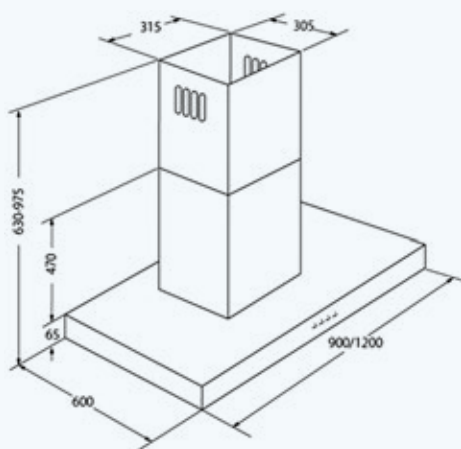

WK-9 Isla Feniks glass

МОТОР ВЫТЯЖКИ
Made in Italy

Возможные размеры	90 см / 120 см
Производительность	1250 м³/ч
Уровень шума	58 дБ
Мощность двигателя	240 Вт
Общая мощность	248 Вт
Управление	сенсор + пульт
Количество скоростей	4
Освещение	LED 4 × 2 Вт
Вид работы	вытяжка или воздухоочиститель
Аксессуары	угольный фильтр FW-S (2 шт.)
Цвет корпуса	нержавейка
Цвет стекла	черный