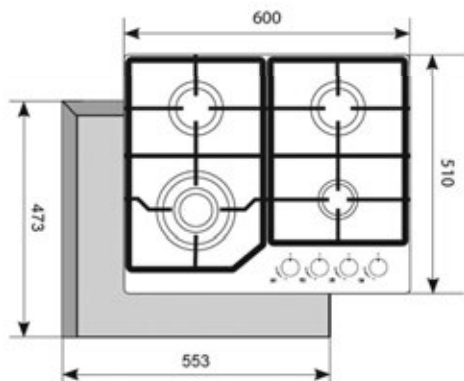

PGA 604 FXC

- ✓ Газ-контроль
- ✓ Электроджиг
- ✓ Жиклеры для балонного газа

Цвет корпуса

нержавейка

Тип	независимая, фронтальное расположение ручек
Ширина	60 см
Мощность конфорок	WOK-конфорка 1 × 3300 Вт Стандартная конфорка 2 × 1750 Вт Вспомогательная конфорка 1 × 1000 Вт
Материал панели	нержавеющая сталь
Рабочая поверхность	отдельные чугунные решётки – 2 шт.