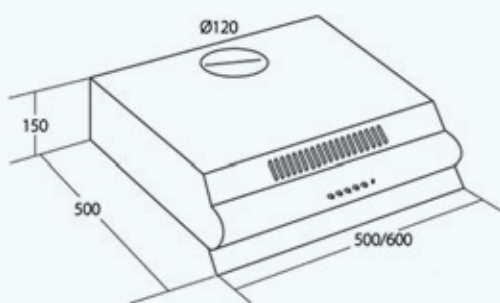

WK-7 P3050/P3060

Возможные размеры	50 см / 60 см
Производительность	520 м³/ч
Уровень шума	48 дБ
Мощность двигателя	120 Вт
Общая мощность	124 Вт
Управление	кнопочное
Количество скоростей	3
Освещение	LED 1 × 4 Вт
Вид работы	вытяжка или воздухоочиститель
Аксессуары	угольный фильтр Soft (1 шт.)
Цвет корпуса	 черный белый нержавейка коричневый