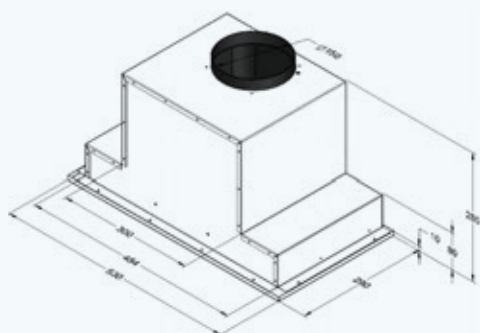

WK-4 Neva eco

Возможные размеры	53 см / 73 см
Производительность	1100 м³/ч
Уровень шума	52 дБ
Мощность двигателя	111 Вт
Общая мощность	115 Вт
Управление	кнопочное
Количество скоростей	3
Освещение	LED 2 × 2 Вт
Вид работы	вытяжка или воздухоочиститель
Аксессуары	угольный фильтр Soft (2 шт.)
Цвет корпуса	нержавеющая сталь