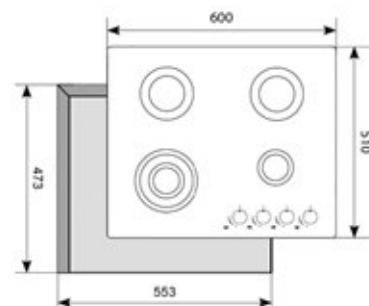

PGA 604 RGC-T BL/WH/IV

- ✓ Газ-контроль
- ✓ Электророзжиг
- ✓ Жиклеры для баллонного газа

Цвет стекла

белый

черный

бежевый

Тип	независимая, фронтальное расположение ручек
Ширина	60 см
Мощность конфорок	WOK-конфорка 1 × 3300 Вт Стандартная конфорка 2 × 1750 Вт Вспомогательная конфорка 1 × 1000 Вт
Материал панели	закаленное стекло 6 мм
Рабочая поверхность	отдельные чугунные решётки – 4 шт.