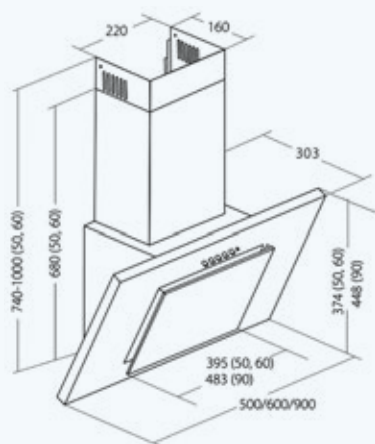

WK-4 Nero duo

Возможные размеры	50 см / 60 см
Производительность	850 м³/ч
Уровень шума	52 дБ
Мощность двигателя	126 Вт
Общая мощность	130 Вт
Управление	кнопочное
Количество скоростей	3
Освещение	LED 2 × 2 Вт
Вид работы	вытяжка или воздухоочиститель
Аксессуары	угольный фильтр Soft (2 шт.)
Цвет корпуса	черный нержавейка белый бежевый
Цвет стекла	черный черный белый бежевый