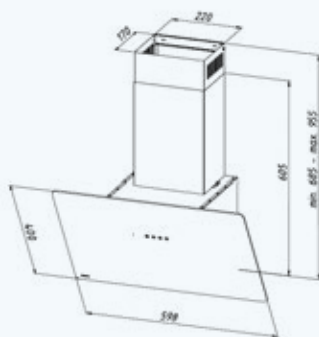

WK-9 Smart

Возможные размеры	60 см
Производительность	870 м³/ч
Уровень шума	48 дБ
Мощность двигателя	132 Вт
Общая мощность	136 Вт
Управление	сенсор + пульт
Количество скоростей	3
Освещение	LED 2 × 2 Вт
Вид работы	вытяжка или воздухоочиститель
Аксессуары	угольный фильтр Т300 (2 шт.)
Цвет корпуса	черный
Цвет стекла	черный