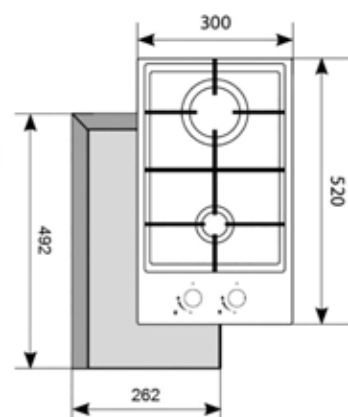

PGA 302 FGC WH

Тип

независимая,
фронтальное расположение ручек

Ширина

30 см

Материал панели

закаленное стекло 6 мм

Рабочая поверхность

чугунная решётка - 1 шт.

Мощность конфорок

Большая конфорка 1 × 3000 Вт

Вспомогательная конфорка 1 × 1000 Вт

- ✓ Газ-контроль
- ✓ Электроподжиг
- ✓ Жиклеры для баллонного газа