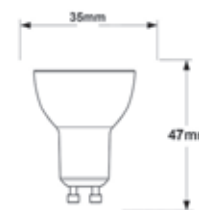

Лампочка галогенная (цоколь GU10)