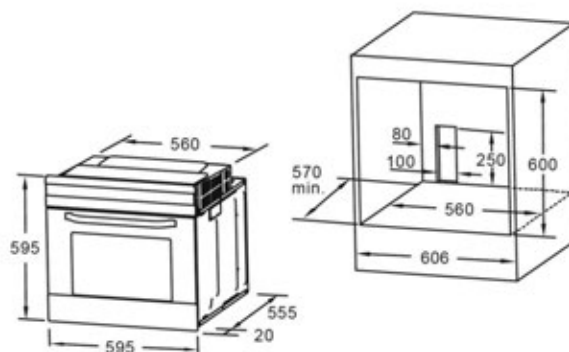

PEA 7009 SED04 BL/WH/IV

Размер устройства (В×Ш×Г)	595 × 595 × 575 мм
Размер для встраивания (В×Ш×Г)	600 × 560 × 570 мм
Полезный объем духовки	70 л
Управление	сенсорное
Дисплей	LED (белый)
Программатор	электронный
Количество стекол в дверце	3 шт.
Цвет	черный/белый/ бежевый

Тип очистки:

- ✓ каталитическая

Комплектация:

- ✓ 1 решетка
- ✓ 2 противня

Описание:

- ✓ система тангенциального охлаждения
- ✓ 9 функций: 3D конвекция, нижний нагрев, нижний и верхний нагрев, нижний и верхний нагрев с конвекцией, гриль, гриль и верхний нагрев, гриль и верхний нагрев с конвекцией, размораживание, подсветка
- ✓ конструкция двери: разборная дверь с петлевым легкоъемным креплением, полностью стеклянная внутренняя поверхность дверцы
- ✓ алюминиевая ручка дверцы духовки
- ✓ телескопические направляющие 2 уровня
- ✓ будильник
- ✓ цифровые часы
- ✓ отложенный старт
- ✓ таймер автоматического отключения
- ✓ индикация выбранного режима
- ✓ блокировка управления (защита от детей)