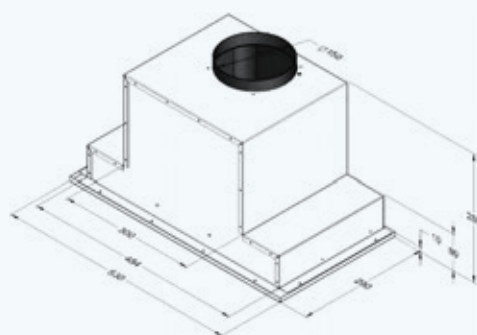

WK-9 Neva

МОТОР ВЫТЯЖКИ
Made in Italy

Возможные размеры	53 см / 73 см
Производительность	1250 м³/ч
Уровень шума	58 дБ
Мощность двигателя	240 Вт
Общая мощность	244 Вт
Управление	сенсор + пульт
Количество скоростей	4
Освещение	LED 2 × 2 Вт
Вид работы	вытяжка или воздухоочиститель
Аксессуары	угольный фильтр FW-S (2 шт.)
Цвет корпуса	нержавеейка