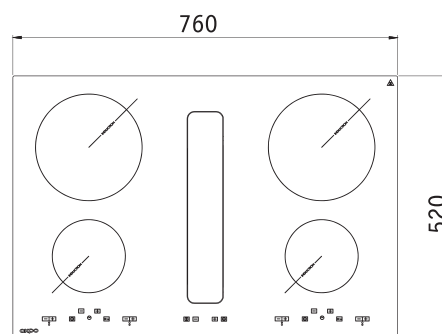

WK-9 Tytan Induction 4

МОТОР ВЫТЯЖКИ
Made in Germany

Характеристики вытяжки

Возможные размеры	76 см
Производительность	1200 м³/ч
Уровень шума	58 дБ
Мощность двигателя	145 Вт
Общая мощность	145 Вт
Управление	сенсор
Количество скоростей	4
Вид работы	вытяжка или воздухоочиститель
Аксессуары	угольный фильтр Tytan (1 шт.)
Цвет стекла	черный

Характеристики варочной панели

Нагревательный элемент	индукция
Материал	стеклокерамика
Управление	сенсорное
Максимальная мощность	7,2 кВт
Мощность конфорок	одноконтурная 2 × 2000 Вт (Ø 210 мм) одноконтурная 2 × 1600 Вт (Ø 145 мм)
Особенности	индукционные конфорки и панель управления EICA (Испания)
	✓ Энегросбережение ✓ Усиление мощности (Booster) ✓ Защита от перегрева ✓ Защитная блокировка ✓ Защитное автоматическое отключение ✓ Индикаторы остаточного тепла ✓ Распознавание наличия посуды ✓ Таймер приготовления ✓ Таймер отключения