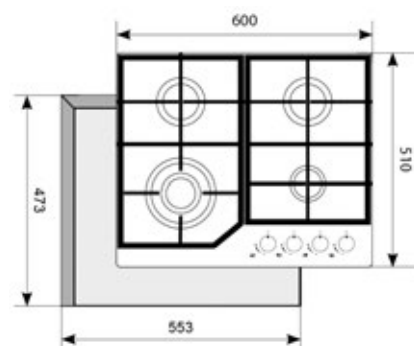

PGA 604 HGC-T BL/WH/IV

- ✓ Газ-контроль
- ✓ Электроподжиг
- ✓ Жиклеры для баллонного газа

Цвет стекла

Тип	независимая, фронтальное расположение ручек
Ширина	60 см
Мощность конфорок	WOK-конфорка 1 × 3300 Вт Стандартная конфорка 2 × 1750 Вт Вспомогательная конфорка 1 × 1000 Вт
Материал панели	закаленное стекло 8 мм
Рабочая поверхность	отдельные чугунные решётки – 2 шт.