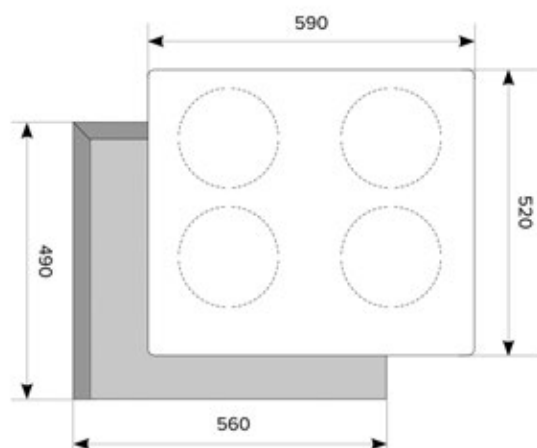

- ✓ Энергосбережение
- ✓ Усиление мощности (Booster)
- ✓ Защита от детей
- ✓ Защита от перегрева
- ✓ Защитное автоматическое отключение
- ✓ Индикаторы остаточного тепла
- ✓ Распознавание наличия посуды
- ✓ Таймер приготовления
- ✓ Таймер отключения

Цвет стекла

белый

черный

Нагревательный элемент	индукция
Материал	стеклокерамика
Управление	сенсорное
Максимальная мощность	7000 Вт
Мощность конфорок	одноконтурная 2 × 1500/2000 Вт
Размер устройства (ШхГхВ)	одноконтурная 2 × 1200/1500 Вт
Размер для встраивания (ШхГ)	590 × 520 × 60 мм
Особенности	560 × 490 мм
	технология Comfort Cooking (стабильный и плавный индукционный нагрев)