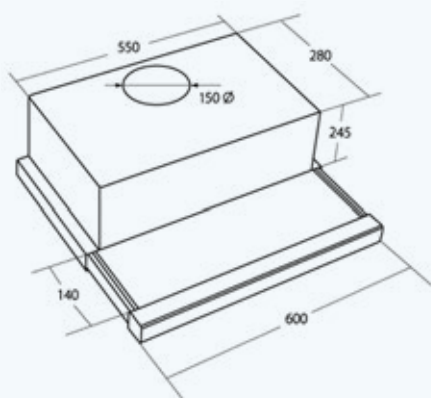

WK-7 Light plus twin II

МОТОР ВЫТЯЖКИ
Made in Italy

Возможные размеры	60 см
Производительность	1250 м³/ч
Уровень шума	58 дБ
Мощность двигателя	240 Вт
Общая мощность	244 Вт
Управление	электронное (soft touch) + пульт
Количество скоростей	4
Освещение	LED 2 × 2 Вт
Вид работы	вытяжка или воздухоочиститель
Аксессуары	угольный фильтр FW-S (2 шт.)
Цвет корпуса	☐ белый ☐ черный ☐ нержавейка