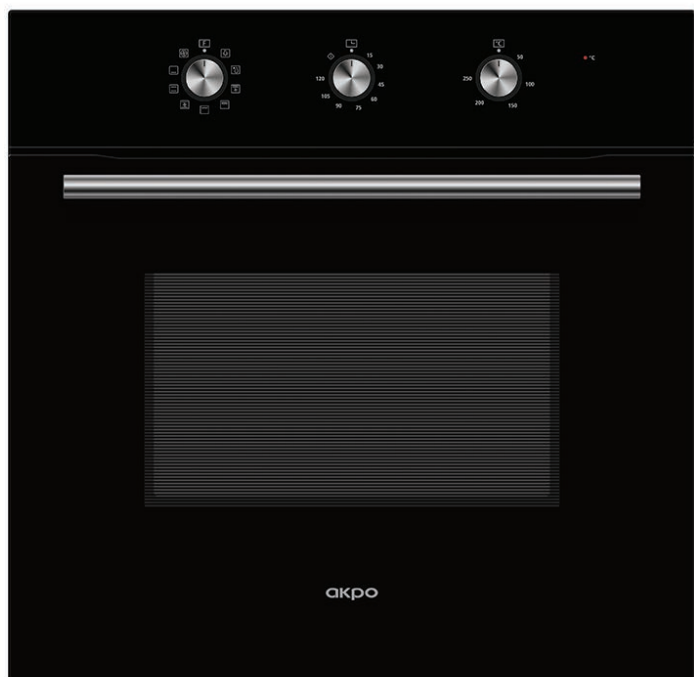

PEA 6508 MMDO3 BL/WH/IV

Размер устройства (В×Ш×Г)	595 × 595 × 575 мм
Размер для встраивания (В×Ш×Г)	600 × 560 × 570 мм
Полезный объем духовки	70 л
Управление	утапливаемые ручки
Дисплей	нет
Программатор	механический
Количество стекол в дверце	3 шт.
Цвет	черный/белый/ бежевый

Тип очистки:

- ✓ каталитическая

Комплектация:

- ✓ 1 решетка
- ✓ 1 глубокий противень

Описание:

- ✓ система тангенциального охлаждения
- ✓ 9 функций: 3D конвекция, нижний нагрев, нижний и верхний нагрев, нижний и верхний нагрев с конвекцией, гриль, гриль и верхний нагрев, гриль и верхний нагрев с конвекцией, размораживание, подсветка
- ✓ конструкция двери: разборная дверь с петлевым легкоъемным креплением, полностью стеклянная внутренняя поверхность дверцы
- ✓ металлическая ручка дверцы духовки
- ✓ телескопические направляющие 1 уровень
- ✓ таймер автоматического отключения