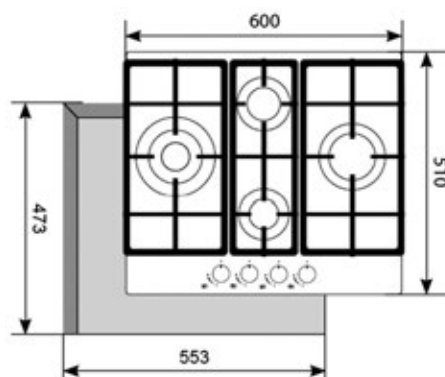

PGA 604 VGC-T BL/WH

КОНФОРКИ DEFENDI
Made in Italy

- ✓ Газ-контроль
- ✓ Электроподжиг
- ✓ Жиклеры для баллонного газа

Цвет стекла

белый

черный

Тип	независимая, фронтальное расположение ручек
Ширина	60 см
Мощность конфорок	WOK-конфорка 1 × 3800 Вт Стандартная конфорка 2 × 2000 Вт Вспомогательная конфорка 1 × 1000 Вт
Материал панели	закаленное стекло 8 мм
Рабочая поверхность	отдельные чугунные решётки - 3 шт.