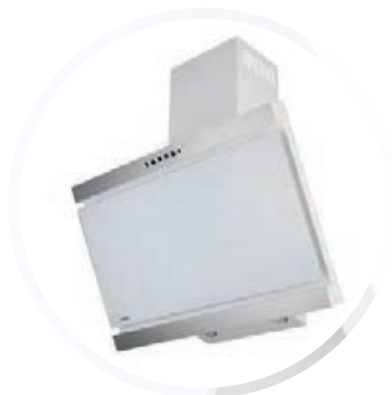

WK-4 Kastos eco

Возможные размеры	50 см / 60 см / 90 см
Производительность	850 м³/ч
Уровень шума	52 дБ
Мощность двигателя	126 Вт
Общая мощность	130 Вт
Управление	кнопочное
Количество скоростей	3
Освещение	LED 2 × 2 Вт
Вид работы	вытяжка или воздухоочиститель
Аксессуары	угольный фильтр Soft (2 шт.)
Цвет корпуса	черный белый
Цвет стекла	черный белый