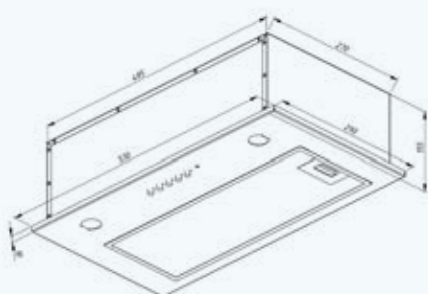

WK-7 Micra

Возможные размеры	53 см
Производительность	520 м³/ч
Уровень шума	48 дБ
Мощность двигателя	120 Вт
Общая мощность	124 Вт
Управление	кнопочное
Количество скоростей	3
Освещение	LED 2 × 2 Вт
Вид работы	вытяжка или воздухоочиститель
Аксессуары	угольный фильтр Soft (1 шт.)
Цвет корпуса	 черный белый бежевый металлик