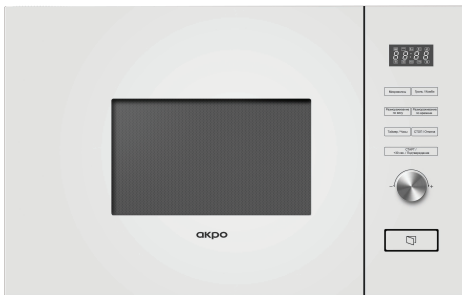

Размер устройства (В×Ш×Г)	388 × 594 × 333 мм
Размер для встраивания (В×Ш×Г)	380 × 560 × 500 мм
Полезный объем духовки	20 л
Управление	сенсорное + утапливаемый поворотный регулятор
Дисплей	LED (белый)
Программатор	электронный
Цвет	черный/белый

Комплектация:

- ✓ решетка для гриля
- ✓ круглый стеклянный поддон

Описание:

- ✓ Внутренняя камера из нержавеющей стали
- ✓ Мощность микроволн 800 Вт
- ✓ Мощность гриля 1000 Вт
- ✓ 8 программ автоматического приготовления
- ✓ Автоматическая разморозка по весу / времени
- ✓ Отсрочка старта
- ✓ Подсветка камеры
- ✓ Таймер приготовления
- ✓ Блокировка управления (защита от детей)
- ✓ Диаметр вращающегося поддона 245 мм
- ✓ Вес нетто: 16,00 кг
- ✓ Вес брутто: 18,00 кг