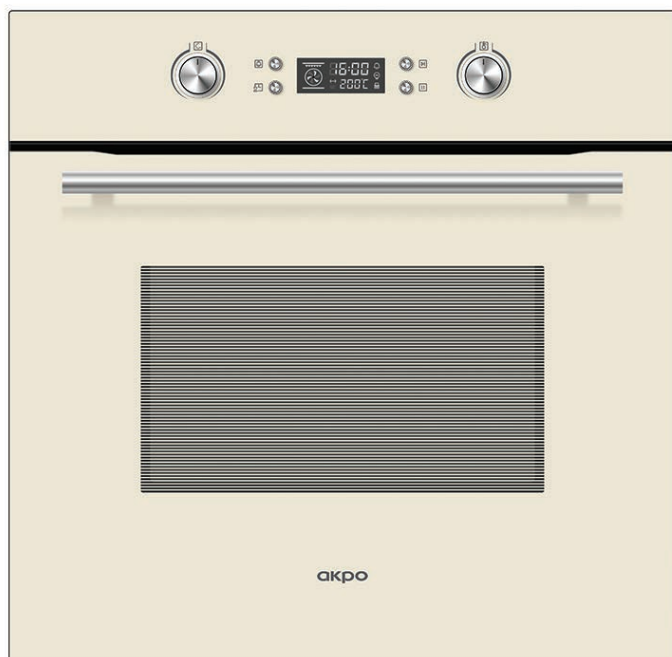

Размер устройства (В×Ш×Г)	595 × 595 × 575 мм
Размер для встраивания (В×Ш×Г)	600 × 560 × 570 мм
Полезный объем духовки	70 л
Управление	утапливаемые ручки + сенсорное
Дисплей	LED (белый)
Программатор	электронный
Количество стекол в дверце	3 шт.
Цвет	черный/белый/ бежевый/нержавейка

Размер устройства (В×Ш×Г)	595 × 595 × 575 мм
Размер для встраивания (В×Ш×Г)	600 × 560 × 570 мм
Полезный объем духовки	70 л
Управление	утапливаемые ручки + кнопки
Дисплей	LED (белый)
Программатор	электронный
Количество стекол в дверце	3 шт.
Цвет	черный/белый/ бежевый/нержавейка