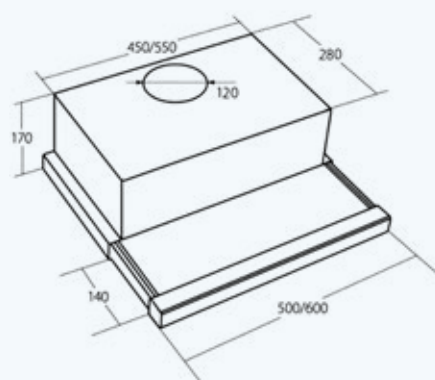

WK-7 Light eco

Возможные размеры	50 см / 60 см
Производительность	520 м³/ч
Уровень шума	48 дБ
Мощность двигателя	120 Вт
Общая мощность	124 Вт
Управление	клавишное
Количество скоростей	3
Освещение	LED 2 × 2 Вт
Вид работы	вытяжка или воздухоочиститель
Аксессуары	угольный фильтр Soft (1 шт.)
Цвет корпуса	 белый бежевый черный нержавейка