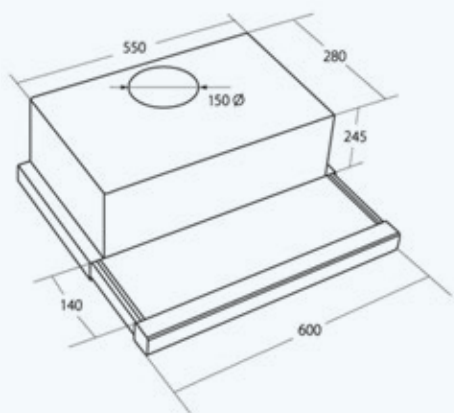

WK-7 Light touch glass twin II

МОТОР ВЫТЯЖКИ
Made in Italy

Возможные размеры	60 см
Производительность	1250 м³/ч
Уровень шума	58 дБ
Мощность двигателя	240 Вт
Общая мощность	244 Вт
Управление	сенсор + пульт
Количество скоростей	4
Освещение	LED 2 × 2 Вт
Вид работы	вытяжка или воздухоочиститель
Аксессуары	угольный фильтр FW-S (2 шт.)
Цвет корпуса	нержавеейка
Цвет стекла	черный белый