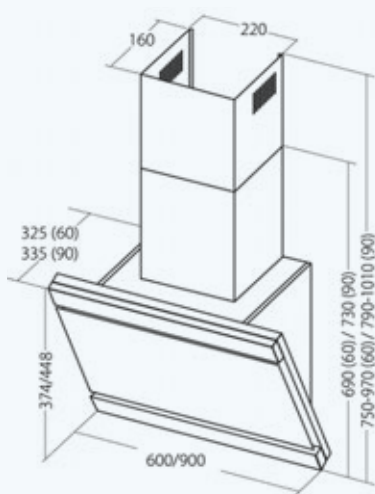

WK-9 Kastos plus

Возможные размеры	60 см
Производительность	1100 м³/ч
Уровень шума	52 дБ
Мощность двигателя	111 Вт
Общая мощность	113,8 Вт
Управление	сенсор + пульт
Количество скоростей	5
Освещение	светодиодная лента (LED stripe) 1 × 2,8 Вт
Вид работы	вытяжка или воздухоочиститель
Аксессуары	угольный фильтр Soft (2 шт.)
Цвет корпуса	черный
Цвет стекла	черный