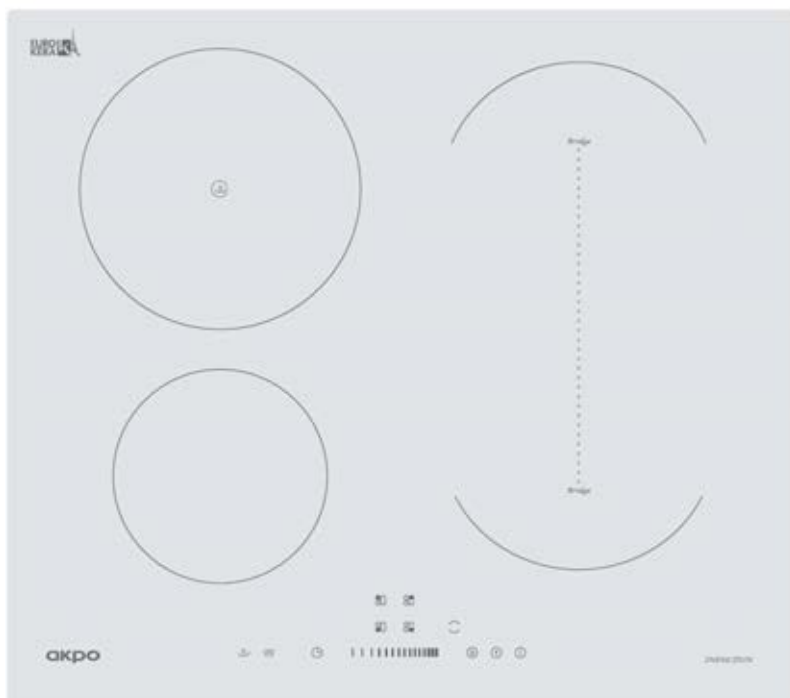

PIA 6094117CC BL/WH

- ✓ Экономия энергии
- ✓ Усиление мощности (Booster)
- ✓ Защита от детей
- ✓ Защита от перегрева
- ✓ Защитное автоматическое отключение
- ✓ Индикаторы остаточного тепла
- ✓ Распознавание наличия посуды
- ✓ Таймер приготовления
- ✓ Таймер отключения
- ✓ Flex зона

Цвет стекла

белый

черный

Нагревательный элемент	индукция
Материал	стеклокерамика
Управление	сенсорное слайдерное
Максимальная мощность	7100 Вт
Мощность конфорок	одноконтурная 1 × 1200/1500 Вт
	одноконтурная 1 × 2300/2600 Вт
	Flex зона 2 × 1500/1800 Вт (в режиме объединения мощности 3000/3600 Вт)
Размер устройства (ШхГхВ)	590 × 520 × 60 мм
Размер для встраивания (ШхГ)	560 × 490 мм
Особенности	технология Comfort Cooking (стабильный и плавный индукционный нагрев)