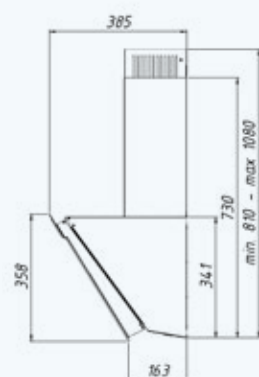

WK-9 Topaz

Возможные размеры	60 см
Производительность	1100 м³/ч
Уровень шума	52 дБ
Мощность двигателя	111 Вт
Общая мощность	113,8 Вт
Управление	сенсор + пульт
Количество скоростей	5
Освещение	светодиодная лента (LED stripe) 1 × 2,8 Вт
Вид работы	вытяжка или воздухоочиститель
Аксессуары	угольный фильтр Soft (2 шт.)
Цвет корпуса	черный
Цвет стекла	черный