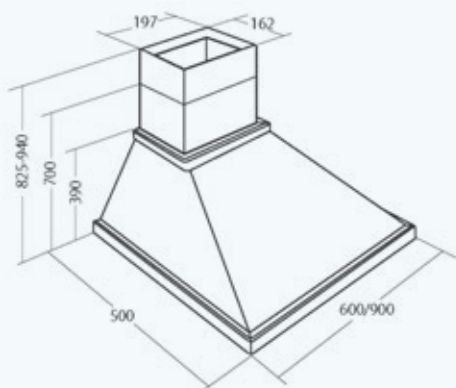

WK-4 Rustica Décor

Возможные размеры	60 см / 90 см
Производительность	850 м³/ч
Уровень шума	52 дБ
Мощность двигателя	126 Вт
Общая мощность	130 Вт
Управление	ползунковое
Количество скоростей	3
Освещение	LED 2 × 2 Вт
Вид работы	вытяжка или воздухоочиститель
Аксессуары	угольный фильтр Soft (2 шт.)
Цвет корпуса	слоновая кость (RAL 9001)
Цвет отделки	массив бука неокрашенный