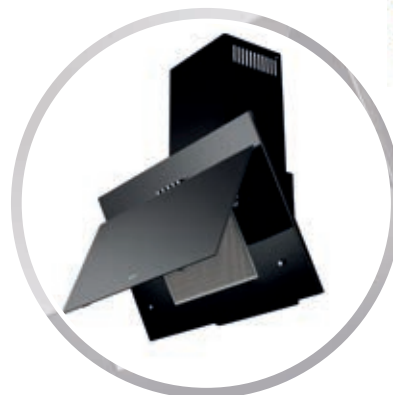

WK-4 Juno eco

Возможные размеры	60 см
Производительность	740 м³/ч
Уровень шума	48 дБ
Мощность двигателя	115 Вт
Общая мощность	119 Вт
Управление	кнопочное
Количество скоростей	3
Освещение	LED 2 × 2 Вт
Вид работы	вытяжка или воздухоочиститель
Аксессуары	угольный фильтр Soft (1 шт.)
Цвет корпуса	черный белый
Цвет стекла	черный белый