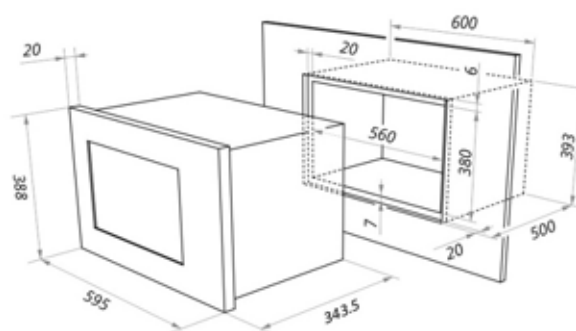

PEA 6508F MMD01 BL/WH/IV

Размер устройства (В×Ш×Г)	595 × 595 × 575 мм
Размер для встраивания (В×Ш×Г)	600 × 560 × 570 мм
Полезный объем духовки	65 л
Управление	утапливаемые ручки
Программатор	механический
Количество стекол в дверце	2 шт.
Цвет	черный/белый/ бежевый

МИКРОВОЛНОВЫЕ ПЕЧИ

Размер устройства (В×Ш×Г)	388 × 595 × 343,5 мм
Размер для встраивания (В×Ш×Г)	380 × 560 × 500 мм
Полезный объем духовки	20 л
Управление	кнопочное + поворотный регулятор
Дисплей	LED (белый)
Программатор	электронный
Цвет	черный/белый/ бежевый