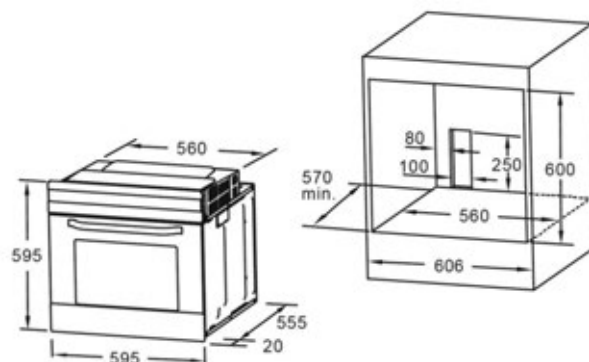

PEA 6508 MMDO3 BL/WH/IV

Размер устройства (В×Ш×Г)	595 × 595 × 575 мм
Размер для встраивания (В×Ш×Г)	600 × 560 × 570 мм
Полезный объем духовки	70 л
Управление	утапливаемые ручки
Дисплей	нет
Программатор	механический
Количество стекол в дверце	3 шт.
Цвет	черный/белый/ бежевый

PEA 6508 MMDO1 BL/WH/IV

Размер устройства (В×Ш×Г)	595 × 595 × 575 мм
Размер для встраивания (В×Ш×Г)	600 × 560 × 570 мм
Полезный объем духовки	70 л
Управление	утапливаемые ручки
Программатор	механический
Количество стекол в дверце	2 шт.
Цвет	черный/белый/ бежевый