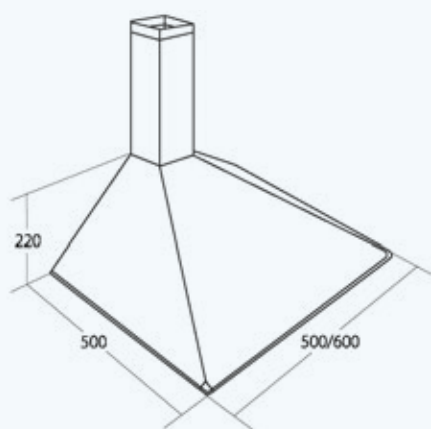

WK-5 Soft

Возможные размеры	50 см / 60 см
Производительность	520 м³/ч
Уровень шума	48 дБ
Мощность двигателя	120 Вт
Общая мощность	170 Вт
Управление	ползунковое
Количество скоростей	3
Освещение	лампа накаливания 2 × 25 Вт
Вид работы	вытяжка или воздухоочиститель
Аксессуары	угольный фильтр Soft (1 шт.), трубы, колена, переходники
Цвет корпуса	белый