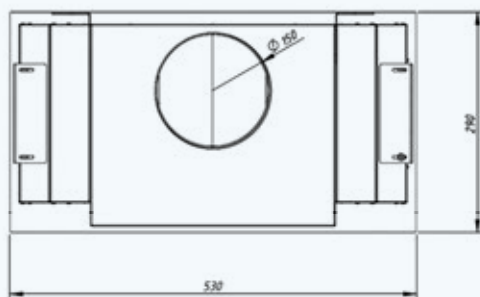

WK-6 Neva glass

УПРАВЛЕНИЕ ЖЕСТАМИ

Возможные размеры	53 см
Производительность	1100 м³/ч
Уровень шума	52 дБ
Мощность двигателя	111 Вт
Общая мощность	115 Вт
Управление	электронное (soft touch) + жесты
Количество скоростей	3
Освещение	LED 2 × 2 Вт
Вид работы	вытяжка или воздухоочиститель
Аксессуары	угольный фильтр Soft (2 шт.)
Цвет корпуса	 черный белый нержавейка нержавейка
Цвет стекла	 черный белый черный белый