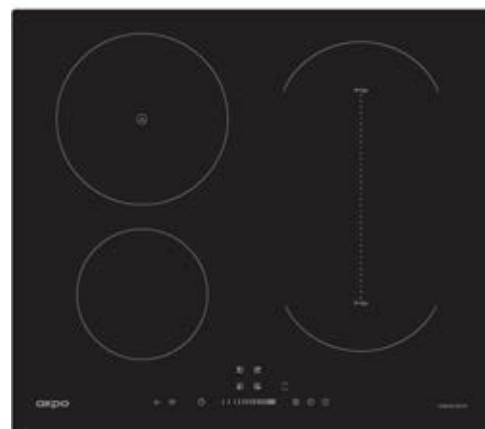

PIA 6094117CC BL/WH

- ✓ Экономия энергии
- ✓ Усиление мощности (Booster)
- ✓ Защита от детей
- ✓ Защита от перегрева
- ✓ Защитное автоматическое отключение
- ✓ Индикаторы остаточного тепла
- ✓ Распознавание наличия посуды
- ✓ Таймер приготовления
- ✓ Таймер отключения
- ✓ Flex зона

Цвет стекла

белый

черный

Нагревательный элемент	индукция
Материал	стеклокерамика
Управление	сенсорное слайдерное
Максимальная мощность	7100 Вт
Мощность конфорок	одноконтурная 1 × 1200/1500 Вт
	одноконтурная 1 × 2300/2600 Вт
	Flex зона 2 × 1500/1800 Вт (в режиме объединения мощности 3000/3600 Вт)
Размер устройства (ШхГхВ)	590 × 520 × 60 мм
Размер для встраивания (ШхГ)	560 × 490 мм
Особенности	технология Comfort Cooking (стабильный и плавный индукционный нагрев)