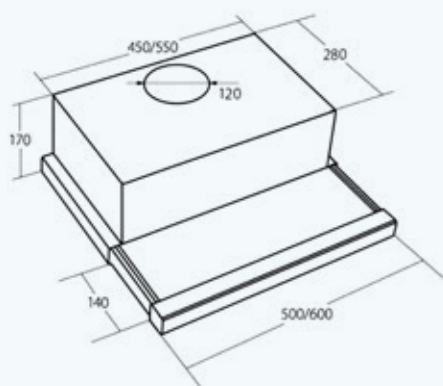

WK-7 Light eco twin

Возможные размеры	60 см
Производительность	870 м³/ч
Уровень шума	48 дБ
Мощность двигателя	132 Вт
Общая мощность	136 Вт
Управление	клавишное
Количество скоростей	3
Освещение	LED 2 × 2 Вт
Вид работы	вытяжка или воздухоочиститель
Аксессуары	угольный фильтр Т300 (2 шт.)
Цвет корпуса	 белый бежевый черный нержавейка