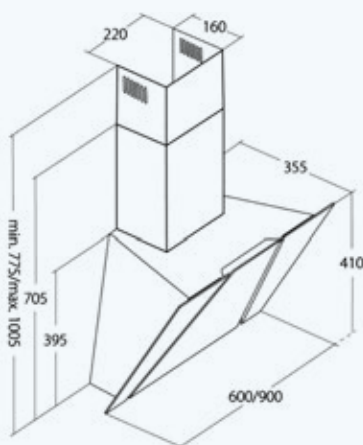

WK-9 Cetias

Возможные размеры	60 см / 90 см
Производительность	1100 м³/ч
Уровень шума	52 дБ
Мощность двигателя	111 Вт
Общая мощность	115 Вт
Управление	сенсор + пульт
Количество скоростей	5
Освещение	LED 2 × 2 Вт
Вид работы	вытяжка или воздухоочиститель
Аксессуары	угольный фильтр Soft (2 шт.)
Цвет корпуса	 черный белый
Цвет стекла	 черный белый