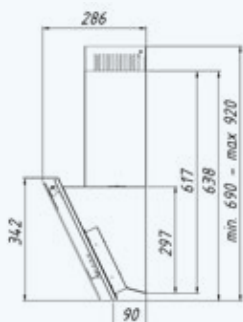

WK-4 Selene eco

Возможные размеры	60 см
Производительность	740 м³/ч
Уровень шума	48 дБ
Мощность двигателя	115 Вт
Общая мощность	119 Вт
Управление	кнопочное
Количество скоростей	3
Освещение	LED 2 × 2 Вт
Вид работы	вытяжка или воздухоочиститель
Аксессуары	угольный фильтр Soft (1 шт.)
Цвет корпуса	☒ черный ☐ белый
Цвет стекла	☒ черный ☐ белый