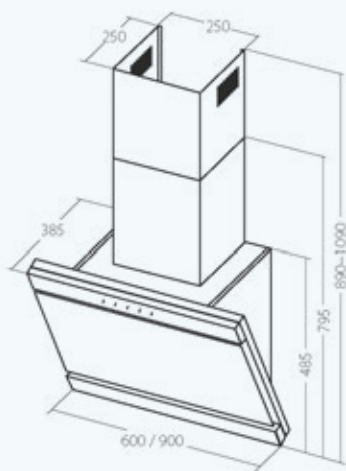

НАКЛОННЫЕ ВЫТЯЖКИ

Стильный и лаконичный дизайн.

Простота эксплуатации.

Доступная цена.

WK-9 Kastos II

МОТОР ВЫТЯЖКИ
Made in Italy

Возможные размеры	60 см / 90 см
Производительность	1250 м ³ /ч
Уровень шума	58 дБ
Мощность двигателя	240 Вт
Общая мощность	244 Вт
Управление	сенсор + пульт
Количество скоростей	4
Освещение	LED 2 × 2 Вт
Вид работы	вытяжка или воздухоочиститель
Аксессуары	угольный фильтр FW-S (2 шт.)
Цвет корпуса	  черный белый
Цвет стекла	  черный белый