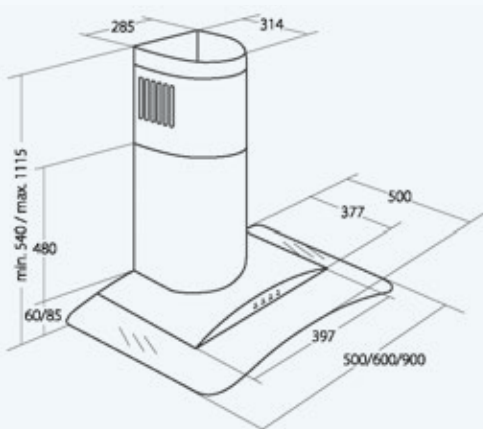

WK-4 Largo eco

Возможные размеры	50 см / 60 см / 90 см
Производительность	850 м³/ч
Уровень шума	52 дБ
Мощность двигателя	126 Вт
Общая мощность	130 Вт
Управление	кнопочное
Количество скоростей	3
Освещение	LED 2 × 2 Вт
Вид работы	вытяжка или воздухоочиститель
Аксессуары	угольный фильтр Soft (2 шт.)
Цвет корпуса	 черный нержавейка
Цвет стекла	 черный прозрачный