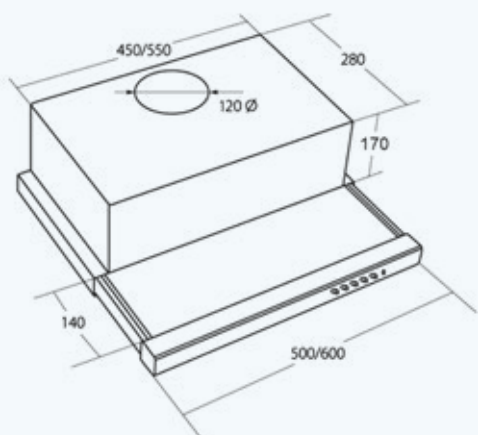

WK-7 Light twin

Возможные размеры	60 см
Производительность	870 м³/ч
Уровень шума	48 дБ
Мощность двигателя	132 Вт
Общая мощность	136 Вт
Управление	кнопочное
Количество скоростей	3
Освещение	LED 2 × 2 Вт
Вид работы	вытяжка или воздухоочиститель
Аксессуары	угольный фильтр Т300 (2 шт.)
Цвет корпуса	☐ белый ☐ черный ☐ нержавейка