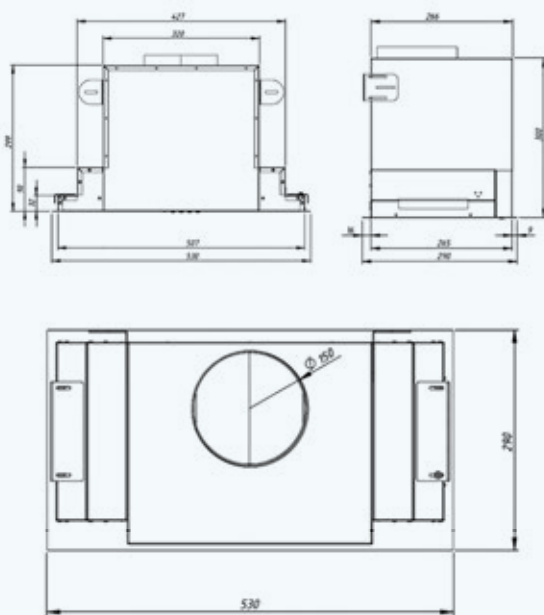

WK-10 Neva glass

МОТОР ВЫТЯЖКИ
Made in Italy

Возможные размеры	53 см
Производительность	1250 м³/ч
Уровень шума	58 дБ
Мощность двигателя	240 Вт
Общая мощность	244 Вт
Управление	электронное (soft touch) + пульт
Количество скоростей	4
Освещение	LED 2 × 2 Вт
Вид работы	вытяжка или воздухоочиститель
Аксессуары	угольный фильтр FW-S (2 шт.)
Цвет корпуса	нержавейка
Цвет стекла	черный белый