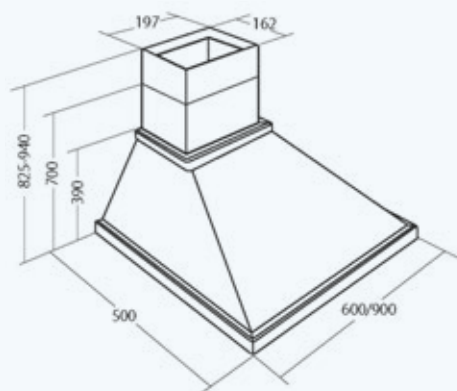

WK-4 Rustica Bari

Возможные размеры	60 см / 90 см
Производительность	850 м³/ч
Уровень шума	52 дБ
Мощность двигателя	126 Вт
Общая мощность	130 Вт
Управление	ползунковое
Количество скоростей	3
Освещение	LED 2 × 2 Вт
Вид работы	вытяжка или воздухоочиститель
Аксессуары	угольный фильтр Soft (2 шт.)
Цвет корпуса	слоновая кость (RAL 9001)
Цвет отделки	массив бука неокрашенный