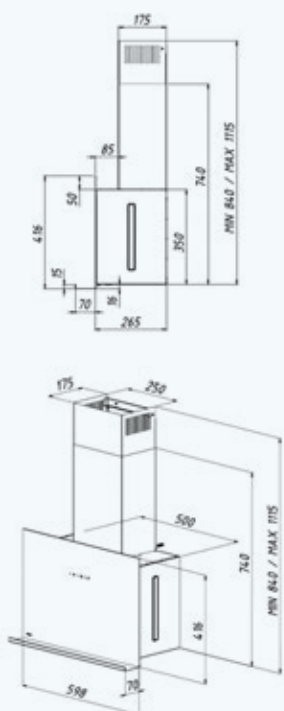

WK-9 Crystal

Возможные размеры	60 см
Производительность	1100 м³/ч
Уровень шума	52 дБ
Мощность двигателя	111 Вт
Общая мощность	119,4 Вт
Управление	сенсор + пульт
Количество скоростей	5
Освещение	светодиодные ленты (LED stripe) 3 × 2,8 Вт
Вид работы	вытяжка или воздухоочиститель
Аксессуары	угольный фильтр Soft (2 шт.)
Цвет корпуса	черный
Цвет стекла	черный