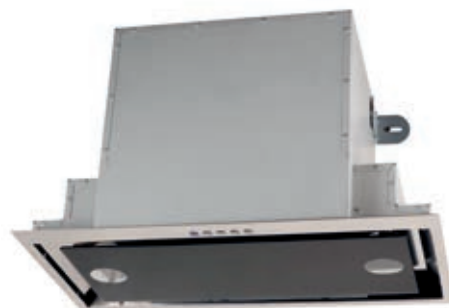

WK-10 Neva glass

МОТОР ВЫТЯЖКИ
Made in Italy

Возможные размеры	53 см
Производительность	1250 м³/ч
Уровень шума	58 дБ
Мощность двигателя	240 Вт
Общая мощность	244 Вт
Управление	электронное (soft touch) + пульт
Количество скоростей	4
Освещение	LED 2 × 2 Вт
Вид работы	вытяжка или воздухоочиститель
Аксессуары	угольный фильтр FW-S (2 шт.)
Цвет корпуса	нержавейка
Цвет стекла	черный белый