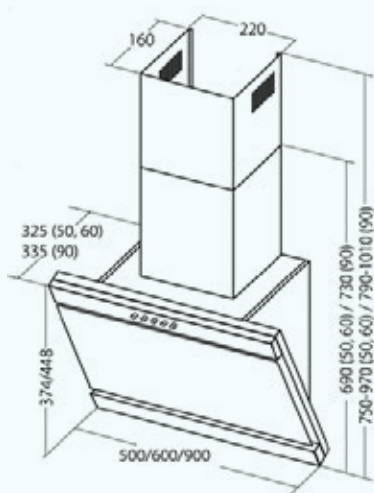

WK-4 Kastos eco

Возможные размеры	50 см / 60 см / 90 см
Производительность	850 м³/ч
Уровень шума	52 дБ
Мощность двигателя	126 Вт
Общая мощность	130 Вт
Управление	кнопочное
Количество скоростей	3
Освещение	LED 2 × 2 Вт
Вид работы	вытяжка или воздухоочиститель
Аксессуары	угольный фильтр Soft (2 шт.)
Цвет корпуса	черный белый
Цвет стекла	черный белый