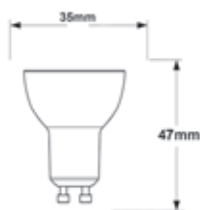

ЛАМПОЧКИ

Лампочка светодиодная (цоколь GU10)