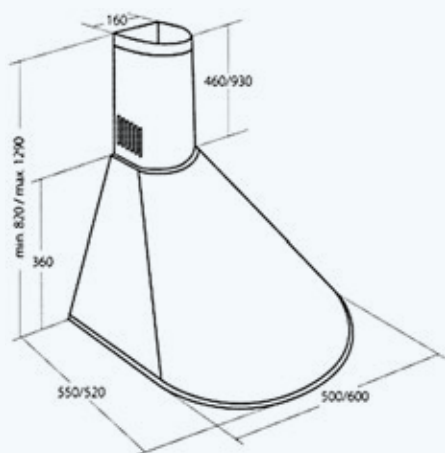

WK-4 Dandys

Возможные размеры	60 см
Производительность	850 м³/ч
Уровень шума	52 дБ
Мощность двигателя	126 Вт
Общая мощность	134 Вт
Управление	кнопочное
Количество скоростей	3
Освещение	LED 2×4 Вт
Вид работы	вытяжка или воздухоочиститель
Аксессуары	угольный фильтр Soft (2 шт.)
Цвет корпуса	☐ белый ☒ нержавейка