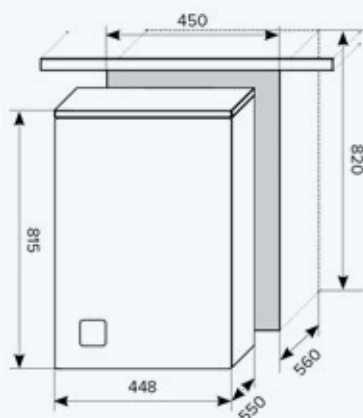

ZMA45 Series 6 Autoopen

Тип установки	Полновстраиваемая
Количество комплектов	10
Количество программ	6 (автоматическая, интенсивная, стандартная, экономичная, 90 мин, быстрая)
Управление	Электронное
Третий ящик для столовых приборов	Есть
Отложенный старт	1-24 часов
Тип сушки	Конденсационная
Класс мытья/сушки/ энергопотребления	A/A+/A++
Потребление воды за цикл	11 л
Антибактериальный фильтр для воды	есть
Система защиты от протечек	AquaStop
Система автооткрывания дверцы	AutoOpen
Внутреннее освещение	Есть
Уровень шума	47 дБ
Режим половинной загрузки	Есть
Максимальная температура воды	65 °C
Размер устройства (ВхШхГ)	815x448x550 мм
Размер для встраивания (ВхШхГ)	820x450x560 мм
Вес в упаковке/без упаковки	37 кг / 32 кг