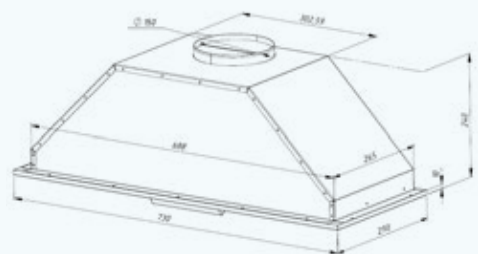

Neva II

Возможные размеры	53 см / 73 см
Производительность	1100 м³/ч
Уровень шума	52 дБ
Мощность двигателя	111 Вт
Общая мощность	115 Вт
Управление	сенсор + пульт
Количество скоростей	5
Освещение	LED 2 × 2 Вт
Вид работы	вытяжка или воздухоочиститель
Аксессуары	угольный фильтр Soft (2 шт.)
Цвет корпуса	нержавеющая черный