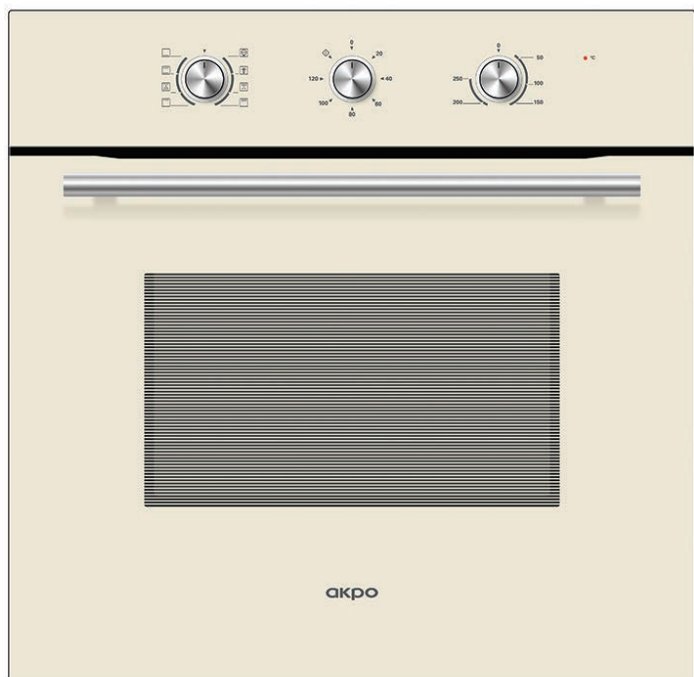

Тип очистки:

- ✓ термостойкая эмаль легкой очистки

Комплектация:

- ✓ 1 решетка
- ✓ 1 глубокий противень

Описание:

- ✓ система тангенциального охлаждения
- ✓ 8 функций: нижний нагрев, нижний и верхний нагрев, нижний и верхний нагрев с конвекцией, гриль, гриль и верхний нагрев, гриль и верхний нагрев с конвекцией, размораживание, подсветка
- ✓ конструкция двери: разборная дверь с петлевым легкоъемным креплением, полностью стеклянная внутренняя поверхность дверцы
- ✓ металлическая ручка дверцы духовки
- ✓ хромированные направляющие
- ✓ таймер автоматического отключения

PEA 6508F MMD01 BL/WH/IV

Размер устройства (В×Ш×Г)	595 × 595 × 575 мм
Размер для встраивания (В×Ш×Г)	600 × 560 × 570 мм
Полезный объем духовки	65 л
Управление	утапливаемые ручки
Программатор	механический
Количество стекол в дверце	2 шт.
Цвет	черный/белый/ бежевый