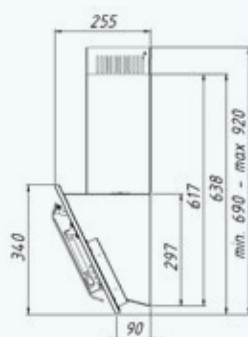

WK-4 Taurus eco

Возможные размеры	60 см
Производительность	740 м³/ч
Уровень шума	48 дБ
Мощность двигателя	115 Вт
Общая мощность	119 Вт
Управление	кнопочное
Количество скоростей	3
Освещение	LED 2 × 2 Вт
Вид работы	вытяжка или воздухоочиститель
Аксессуары	угольный фильтр Soft (1 шт.)
Цвет корпуса	черный
Цвет стекла	черный