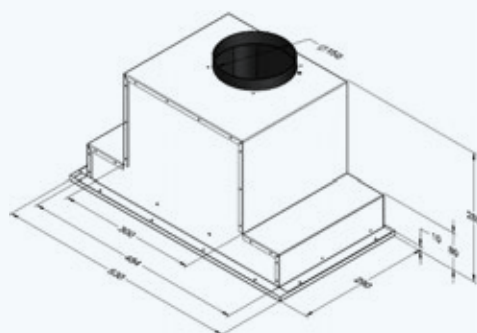

WK-12 Neva II

**УПРАВЛЕНИЕ
ЖЕСТАМИ**

**МОТОР ВЫТЯЖКИ
Made in Italy**

Возможные размеры	53 см
Производительность	1250 м³/ч
Уровень шума	58 дБ
Мощность двигателя	240 Вт
Общая мощность	244 Вт
Управление	электронное (soft touch) + жесты
Количество скоростей	4
Освещение	LED 2 × 2 Вт
Вид работы	вытяжка или воздухоочиститель
Аксессуары	угольный фильтр FW-S (2 шт.)
Цвет корпуса	 черный белый нержавейка