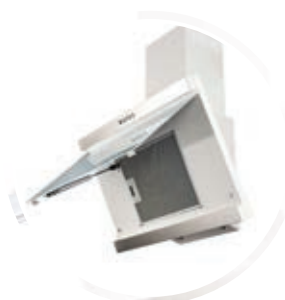

WK-10 Kastos

Возможные размеры	60 см / 90 см
Производительность	850 м³/ч
Уровень шума	52 дБ
Мощность двигателя	126 Вт
Общая мощность	130 Вт
Управление	электронное (soft touch) + пульт
Количество скоростей	3
Освещение	LED 2 × 2 Вт
Вид работы	вытяжка или воздухоочиститель
Аксессуары	угольный фильтр Soft (2 шт.)
Цвет корпуса	 черный белый
Цвет стекла	 черный белый