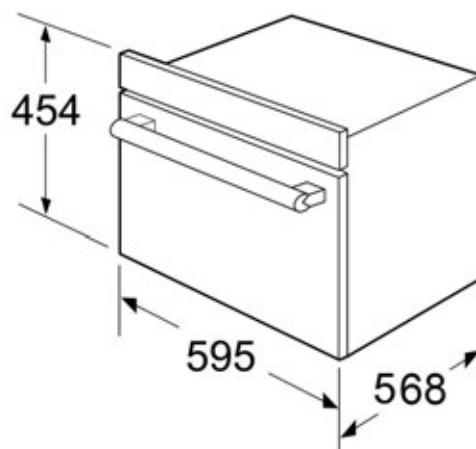

Размер устройства (В×Ш×Г)	454 × 595 × 568 мм
Размер для встраивания (В×Ш×Г)	450 × 560 × 550 мм
Полезный объем духовки	44 л
Управление	сенсорное
Дисплей	LED (белый)
Программатор	электронный
Количество стекол в дверце	3 шт.
Цвет	черный/белый/ бежевый/нержавейка

Комплектация:

- ✓ круглая подставка-решетка для гриля
- ✓ квадратная решетка для гриля
- ✓ стеклянный универсальный поддон
- ✓ круглый керамический поддон

Описание:

- ✓ внутренняя камера из нержавеющей стали
- ✓ 9 функций: конвекция, нижний нагрев с конвекцией, гриль, гриль с конвекцией, микроволны, микроволны с грилем, микроволны с грилем и конвекцией, предварительный разогрев, автоматическое размораживание
- ✓ 13 автоматических программ приготовления
- ✓ панорамное внутреннее стекло дверцы
- ✓ будильник
- ✓ цифровые часы
- ✓ отложенный старт
- ✓ таймер автоматического отключения
- ✓ индикация выбранного режима
- ✓ блокировка управления (защита от детей)