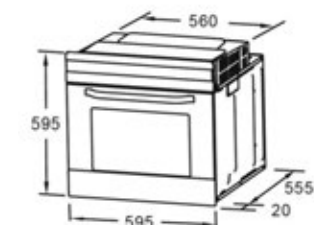

Размер устройства (В×Ш×Г)	595 × 595 × 575 мм
Размер для встраивания (В×Ш×Г)	600 × 560 × 570 мм
Полезный объем духовки	70 л
Управление	утапливаемые ручки + сенсорное
Дисплей	LED (белый)
Программатор	электронный
Количество стекол в дверце	3 шт.
Цвет	черный/белый/ бежевый/нержавейка

Размер устройства (В×Ш×Г)	595 × 595 × 575 мм
Размер для встраивания (В×Ш×Г)	600 × 560 × 570 мм
Полезный объем духовки	70 л
Управление	утапливаемые ручки + кнопки
Дисплей	LED (белый)
Программатор	электронный
Количество стекол в дверце	3 шт.
Цвет	черный/белый/ бежевый/нержавейка