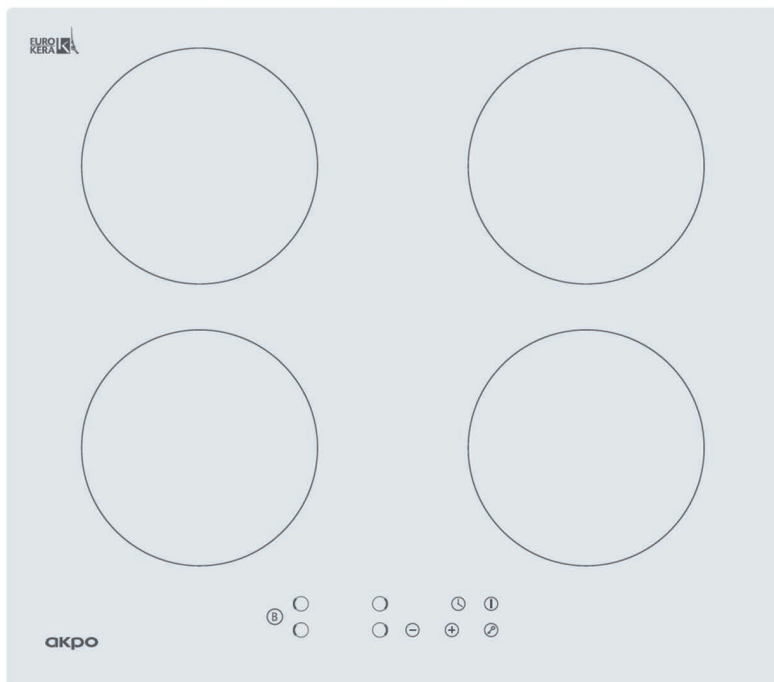

- ✓ Энергосбережение
- ✓ Усиление мощности (Booster)
- ✓ Защита от детей
- ✓ Защита от перегрева
- ✓ Защитное автоматическое отключение
- ✓ Индикаторы остаточного тепла
- ✓ Распознавание наличия посуды
- ✓ Таймер приготовления
- ✓ Таймер отключения

Цвет стекла

белый

черный

Нагревательный элемент	индукция
Материал	стеклокерамика
Управление	сенсорное
Максимальная мощность	7000 Вт
Мощность конфорок	одноконтурная 2 × 1500/2000 Вт
Размер устройства (ШхГхВ)	одноконтурная 2 × 1200/1500 Вт
Размер для встраивания (ШхГ)	590 × 520 × 60 мм
Особенности	560 × 490 мм
	технология Comfort Cooking (стабильный и плавный индукционный нагрев)