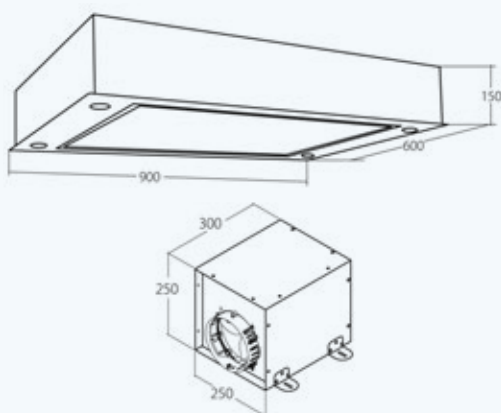

WK-9 Manado

акро

ТЕХНИКА ДЛЯ КУХНИ

МОТОР ВЫТЯЖКИ
Made in Italy

Возможные размеры	90 см
Производительность	1250 м³/ч
Уровень шума	58 дБ
Мощность двигателя	240 Вт
Общая мощность	248 Вт
Управление	пульт ДУ
Количество скоростей	4
Освещение	LED 4 × 2 Вт
Вид работы	ВЫТЯЖКА
Цвет корпуса	нержавейка
Цвет стекла	черный белый