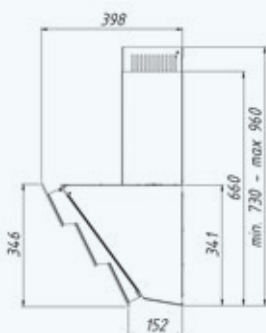

WK-4 Tryton eco

Возможные размеры	60 см
Производительность	740 м³/ч
Уровень шума	48 дБ
Мощность двигателя	115 Вт
Общая мощность	119 Вт
Управление	кнопочное
Количество скоростей	3
Освещение	LED 2 × 2 Вт
Вид работы	вытяжка или воздухоочиститель
Аксессуары	угольный фильтр Soft (1 шт.)
Цвет корпуса	☒ черный ☐ белый
Цвет стекла	☒ черный ☐ белый