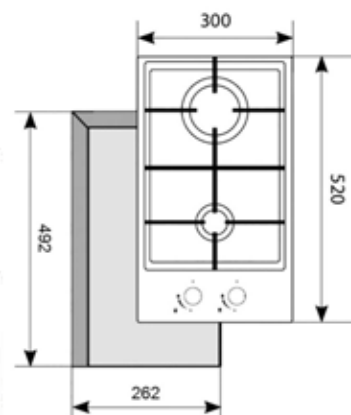

PGA 302 FGC BL

Тип

независимая,
фронтальное расположение ручек

Ширина

30 см

Материал панели

закаленное стекло 6 мм

Рабочая поверхность

чугунная решётка - 1 шт.

Мощность конфорок

Большая конфорка 1 × 3000 Вт

Вспомогательная конфорка 1 × 1000 Вт

- ✓ Газ-контроль
- ✓ Электроподжиг
- ✓ Жиклеры для баллонного газа