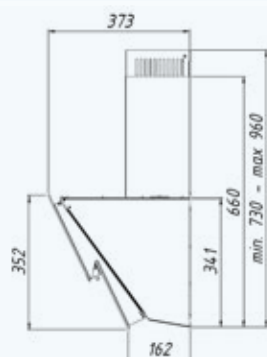

WK-4 Balance eco

Возможные размеры	60 см
Производительность	1100 м³/ч
Уровень шума	52 дБ
Мощность двигателя	111 Вт
Общая мощность	115 Вт
Управление	кнопочное
Количество скоростей	3
Освещение	LED 2 × 2 Вт
Вид работы	вытяжка или воздухоочиститель
Аксессуары	угольный фильтр Soft (2 шт.)
Цвет корпуса	черный белый
Цвет стекла	черный белый