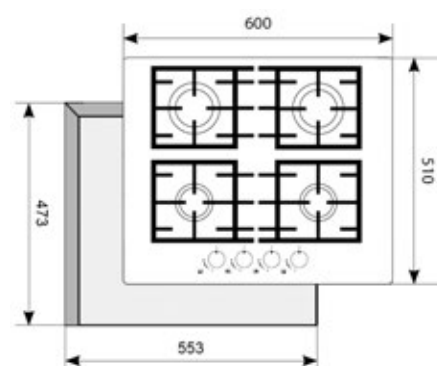

PGA 604 BGC BL/WH/IV

КОНФОРКИ SABAF
Made in Italy

- ✓ Газ-контроль
- ✓ Электроподжиг
- ✓ Жиклеры для баллонного газа

Цвет стекла

Тип	независимая, фронтальное расположение ручек
Ширина	60 см
Мощность конфорок	Большая конфорка 1 × 3000 Вт Стандартная конфорка 2 × 1750 Вт Вспомогательная конфорка 1 × 1000 Вт
Материал панели	закаленное стекло 6 мм
Рабочая поверхность	отдельные чугунные решётки – 4 шт.