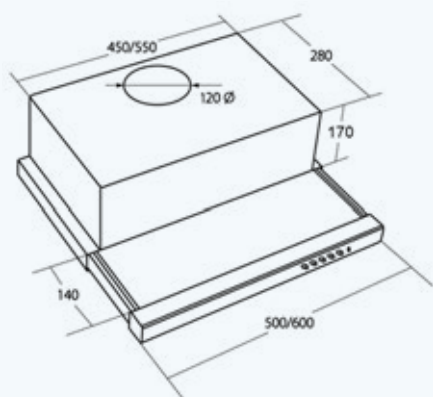

WK-7 Light

Возможные размеры	60 см
Производительность	520 м³/ч
Уровень шума	48 дБ
Мощность двигателя	120 Вт
Общая мощность	124 Вт
Управление	кнопочное
Количество скоростей	3
Освещение	LED 2 × 2 Вт
Вид работы	вытяжка или воздухоочиститель
Аксессуары	угольный фильтр Soft (1 шт.)
Цвет корпуса	☐ белый ☒ черный ☐ нержавеющей