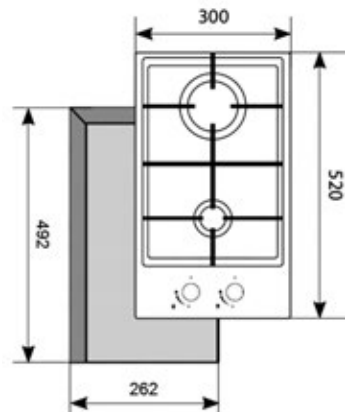

PGA 302 FXE

- ✓ Газ-контроль
- ✓ Электроподжиг
- ✓ Жиклеры для баллонного газа

Цвет корпуса

нержавейка

Тип	независимая, фронтальное расположение ручек
Ширина	30 см
Мощность конфорок	Большая конфорка 1 × 3000 Вт Вспомогательная конфорка 1 × 1000 Вт
Материал панели	нержавеющая сталь
Рабочая поверхность	эмалированная решетка – 1 шт.