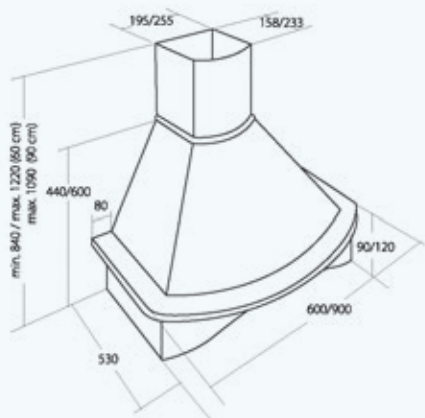

WK-4 Rustica Nova

Возможные размеры	60 см / 90 см
Производительность	850 м³/ч
Уровень шума	52 дБ
Мощность двигателя	126 Вт
Общая мощность	130 Вт
Управление	ползунковое
Количество скоростей	3
Освещение	LED 2 × 2 Вт
Вид работы	вытяжка или воздухоочиститель
Аксессуары	угольный фильтр Soft (2 шт.)
Цвет корпуса	слоновая кость (RAL 9001)
Цвет отделки	массив бука неокрашенный