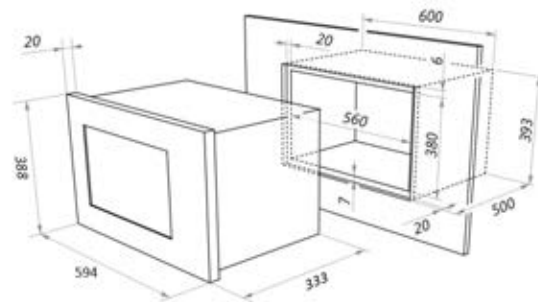

МИКРОВОЛНОВЫЕ ПЕЧИ

Размер устройства (В×Ш×Г)	388 × 595 × 343,5 мм
Размер для встраивания (В×Ш×Г)	380 × 560 × 500 мм
Полезный объем духовки	20 л
Управление	кнопочное + поворотный регулятор
Дисплей	LED (белый)
Программатор	электронный
Цвет	черный/белый/ бежевый

Размер устройства (В×Ш×Г)	388 × 594 × 333 мм
Размер для встраивания (В×Ш×Г)	380 × 560 × 500 мм
Полезный объем духовки	20 л
Управление	сенсорное + утапливаемый поворотный регулятор
Дисплей	LED (белый)
Программатор	электронный
Цвет	черный/белый