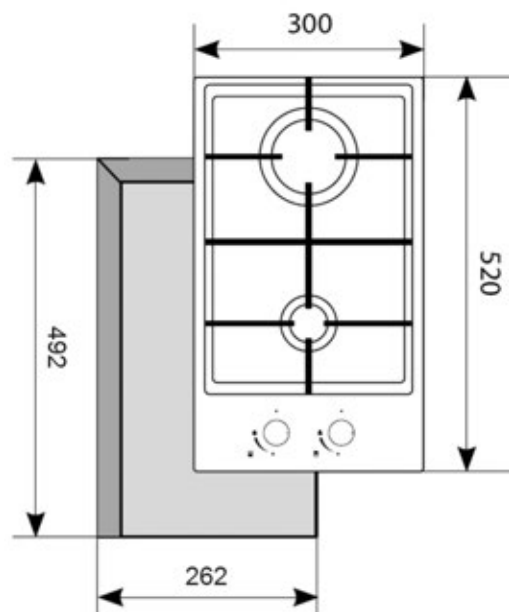

PGA 302 FGC-T BL

КОНФОРКИ SABAF
Made in Italy

- ✓ Газ-контроль
- ✓ Электроджиг
- ✓ Жиклеры для баллонного газа

Цвет стекла

черный

Тип	независимая, фронтальное расположение ручек
Ширина	30 см
Мощность конфорок	Большая конфорка 1 × 3000 Вт Вспомогательная конфорка 1 × 1000 Вт
Материал панели	закаленное стекло 6 мм
Рабочая поверхность	чугунная решётка – 1 шт.