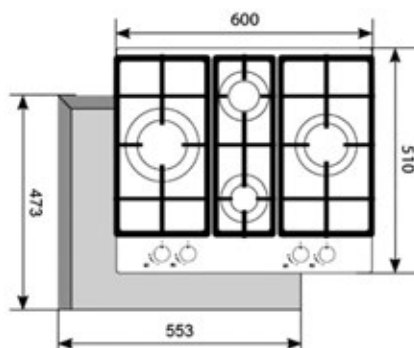

PGA 604 VGC BL

- ✓ Газ-контроль
- ✓ Электроджиг
- ✓ Жиклеры для баллонного газа

Цвет стекла

черный

Тип	независимая, фронтальное расположение ручек
Ширина	60 см
Мощность конфорок	Большая конфорка 1 × 3000 Вт Стандартная конфорка 2 × 1750 Вт Вспомогательная конфорка 1 × 1000 Вт
Материал панели	закаленное стекло 6 мм
Рабочая поверхность	отдельные чугунные решётки – 3 шт.