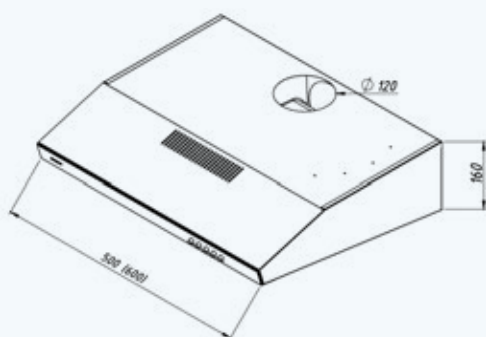

WK-7 K-60

Возможные размеры	60 см
Производительность	870 м³/ч
Уровень шума	48 дБ
Мощность двигателя	132 Вт
Общая мощность	136 Вт
Управление	кнопочное
Количество скоростей	3
Освещение	LED 2 × 2 Вт
Вид работы	вытяжка или воздухоочиститель
Аксессуары	угольный фильтр Т300 (2 шт.)
Цвет корпуса	 черный белый нержавейка