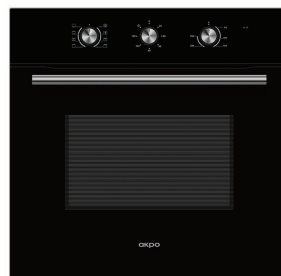

PEA 6508 MMDO1 BL/WH/IV

Размер устройства (В×Ш×Г)	595 × 595 × 575 мм
Размер для встраивания (В×Ш×Г)	600 × 560 × 570 мм
Полезный объем духовки	70 л
Управление	утапливаемые ручки
Программатор	механический
Количество стекол в дверце	2 шт.
Цвет	черный/белый/ бежевый

Тип очистки:

- ✓ термостойкая эмаль легкой очистки

Комплектация:

- ✓ 1 решетка
- ✓ 1 глубокий противень

Описание:

- ✓ система тангенциального охлаждения
- ✓ 8 функций: нижний нагрев, нижний и верхний нагрев, нижний и верхний нагрев с конвекцией, гриль, гриль и верхний нагрев, гриль и верхний нагрев с конвекцией, размораживание, подсветка
- ✓ конструкция двери: разборная дверь с петлевым легкоъемным креплением, полностью стеклянная внутренняя поверхность дверцы
- ✓ металлическая ручка дверцы духовки
- ✓ хромированные направляющие
- ✓ таймер автоматического отключения