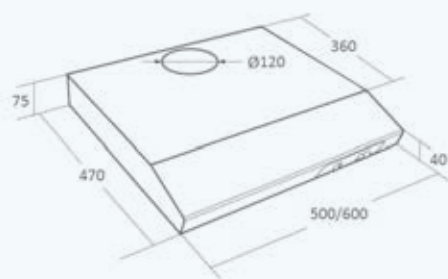

ПЛОСКИЕ ВЫТЯЖКИ

Компактный и практичный дизайн.
Демократичная стоимость и разнообразие цветовых решений.

WK-7 Set

Возможные размеры	50 см / 60 см
Производительность	520 м ³ /ч
Уровень шума	48 дБ
Мощность двигателя	120 Вт
Общая мощность	145 Вт
Управление	ползунковое
Количество скоростей	3
Освещение	лампа накаливания 1 × 25 Вт
Вид работы	вытяжка или воздухоочиститель
Аксессуары	угольный фильтр Set (1 шт.)
Цвет корпуса	 металл  белый