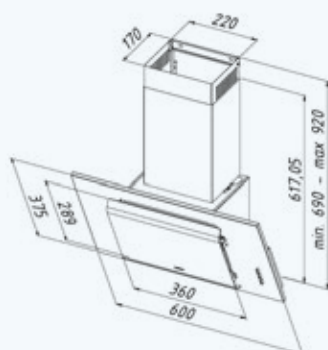

WK-4 Taurus eco

Возможные размеры	60 см
Производительность	740 м³/ч
Уровень шума	48 дБ
Мощность двигателя	115 Вт
Общая мощность	119 Вт
Управление	кнопочное
Количество скоростей	3
Освещение	LED 2 × 2 Вт
Вид работы	вытяжка или воздухоочиститель
Аксессуары	угольный фильтр Soft (1 шт.)
Цвет корпуса	черный
Цвет стекла	черный