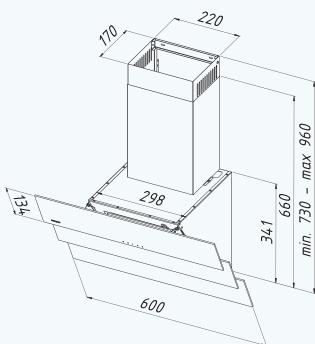

WK-4 Tryton eco

Возможные размеры	60 см
Производительность	740 м³/ч
Уровень шума	48 дБ
Мощность двигателя	115 Вт
Общая мощность	119 Вт
Управление	кнопочное
Количество скоростей	3
Освещение	LED 2 × 2 Вт
Вид работы	вытяжка или воздухоочиститель
Аксессуары	угольный фильтр Soft (1 шт.)
Цвет корпуса	☒ черный ☐ белый
Цвет стекла	☒ черный ☐ белый