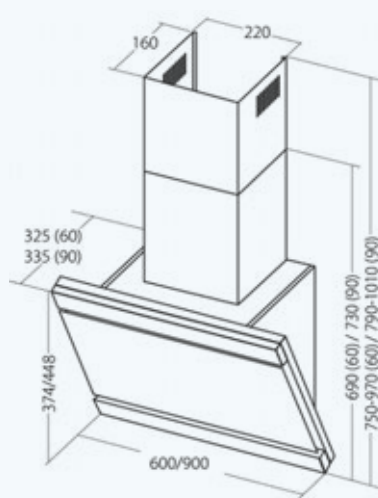

WK-4 Kastos eco glass

Возможные размеры	60 см
Производительность	1100 м³/ч
Уровень шума	52 дБ
Мощность двигателя	111 Вт
Общая мощность	115 Вт
Управление	кнопочное
Количество скоростей	3
Освещение	LED 2 × 2 Вт
Вид работы	вытяжка или воздухоочиститель
Аксессуары	угольный фильтр Soft (2 шт.)
Цвет корпуса	черный
Цвет стекла	черный