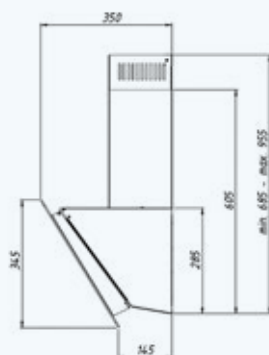

WK-9 Smart

Возможные размеры	60 см
Производительность	870 м³/ч
Уровень шума	48 дБ
Мощность двигателя	132 Вт
Общая мощность	136 Вт
Управление	сенсор + пульт
Количество скоростей	3
Освещение	LED 2 × 2 Вт
Вид работы	вытяжка или воздухоочиститель
Аксессуары	угольный фильтр Т300 (2 шт.)
Цвет корпуса	черный
Цвет стекла	черный