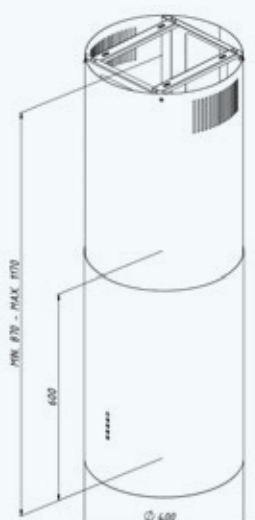

WK-10 Balmera

МОТОР ВЫТЯЖКИ
Made in Italy

Возможные размеры	40 см
Производительность	1250 м³/ч
Уровень шума	58 дБ
Мощность двигателя	240 Вт
Общая мощность	248 Вт
Управление	электронное (soft touch) + пульт
Количество скоростей	4
Освещение	LED 4 × 2 Вт
Вид работы	вытяжка или воздухоочиститель
Аксессуары	угольный фильтр FW-S (2 шт.)
Цвет корпуса	нержавеейка