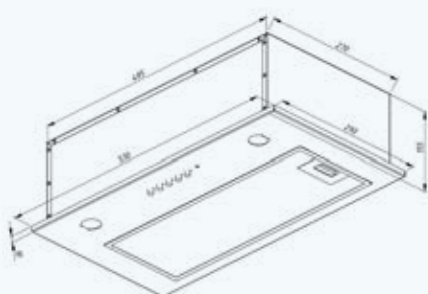

WK-7 Micra twin

Возможные размеры	53 см
Производительность	870 м³/ч
Уровень шума	48 дБ
Мощность двигателя	132 Вт
Общая мощность	136 Вт
Управление	кнопочное
Количество скоростей	3
Освещение	LED 2 × 2 Вт
Вид работы	вытяжка или воздухоочиститель
Аксессуары	угольный фильтр Т300 (2 шт.)
Цвет корпуса	черный белый нержавейка металлик бежевый