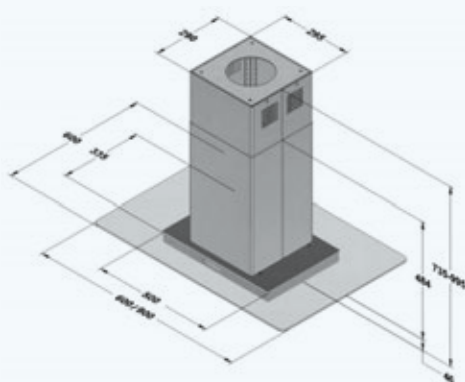

WK-8 Isla Mirage

акро

ТЕХНИКА ДЛЯ КУХНИ

МОТОР ВЫТЯЖКИ
Made in Italy

Возможные размеры	90 см
Производительность	1050 м ³ /ч
Уровень шума	54 дБ
Мощность двигателя	140 Вт
Общая мощность	148 Вт
Управление	электронное (soft touch) + пульт
Количество скоростей	5
Освещение	LED 4 × 2 Вт
Вид работы	вытяжка или воздухоочиститель
Аксессуары	угольный фильтр FW-S (2 шт.)
Цвет корпуса	 нержавейка