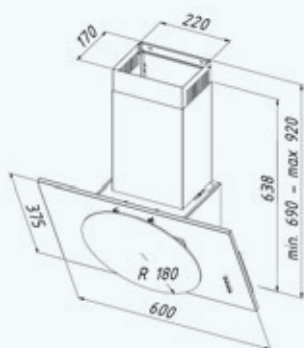

WK-4 Selene eco

Возможные размеры	60 см
Производительность	740 м³/ч
Уровень шума	48 дБ
Мощность двигателя	115 Вт
Общая мощность	119 Вт
Управление	кнопочное
Количество скоростей	3
Освещение	LED 2 × 2 Вт
Вид работы	вытяжка или воздухоочиститель
Аксессуары	угольный фильтр Soft (1 шт.)
Цвет корпуса	☒ черный ☐ белый
Цвет стекла	☒ черный ☐ белый