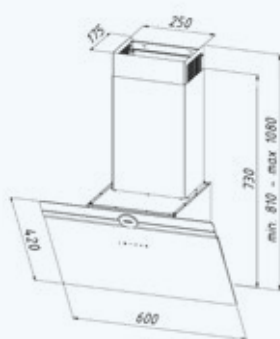

WK-9 Topaz

Возможные размеры	60 см
Производительность	1100 м³/ч
Уровень шума	52 дБ
Мощность двигателя	111 Вт
Общая мощность	113,8 Вт
Управление	сенсор + пульт
Количество скоростей	5
Освещение	светодиодная лента (LED stripe) 1 × 2,8 Вт
Вид работы	вытяжка или воздухоочиститель
Аксессуары	угольный фильтр Soft (2 шт.)
Цвет корпуса	черный
Цвет стекла	черный