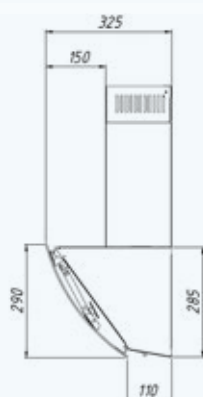

WK-4 Clarus eco

Возможные размеры	60 см
Производительность	870 м³/ч
Уровень шума	48 дБ
Мощность двигателя	132 Вт
Общая мощность	136 Вт
Управление	кнопочное
Количество скоростей	3
Освещение	LED 2 × 2 Вт
Вид работы	вытяжка или воздухоочиститель
Аксессуары	угольный фильтр Т300 (2 шт.)
Цвет корпуса	☒ черный ☐ белый
Цвет стекла	☒ черный ☐ белый