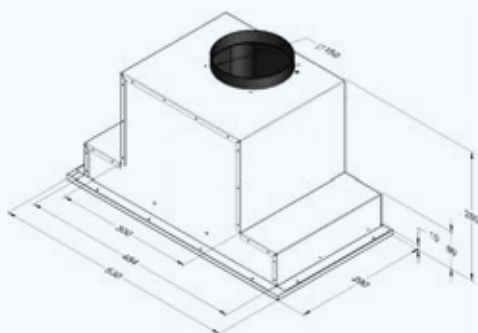

WK-9 Neva II

Neva

Neva II

Возможные размеры	53 см / 73 см
Производительность	1100 м ³ /ч
Уровень шума	52 дБ
Мощность двигателя	111 Вт
Общая мощность	115 Вт
Управление	сенсор + пульт
Количество скоростей	5
Освещение	LED 2 × 2 Вт
Вид работы	вытяжка или воздухоочиститель
Аксессуары	угольный фильтр Soft (2 шт.)
Цвет корпуса	 нержавеющая  черный