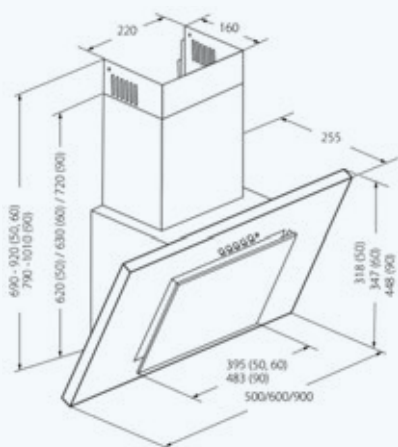

WK-4 Nero eco line

Возможные размеры	50 см / 60 см	90 см
Производительность	740 м³/ч	850 м³/ч
Уровень шума	48 дБ	52 дБ
Мощность двигателя	115 Вт	126 Вт
Общая мощность	119 Вт	130 Вт
Управление	кнопочное	кнопочное
Количество скоростей	3	3
Освещение	LED 2 × 2 Вт	LED 2 × 2 Вт
Вид работы	вытяжка или воздухоочиститель	
Аксессуары	угольный фильтр Soft (1 шт.)	угольный фильтр Soft (2 шт.)
Цвет корпуса	черный	белый
Цвет стекла	черный	белый