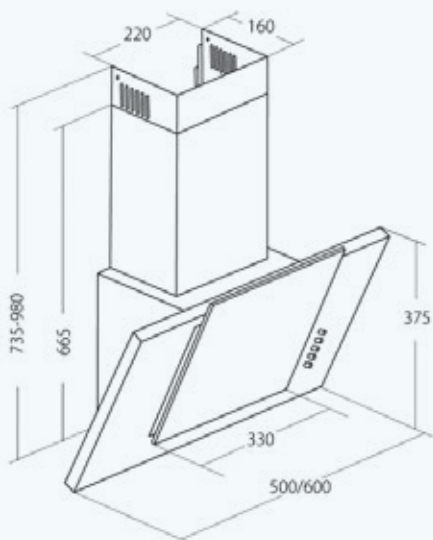

WK-4 Mirt eco

Возможные размеры	50 см / 60 см
Производительность	1100 м³/ч
Уровень шума	52 дБ
Мощность двигателя	111 Вт
Общая мощность	115 Вт
Управление	кнопочное
Количество скоростей	3
Освещение	LED 2 × 2 Вт
Вид работы	вытяжка или воздухоочиститель
Аксессуары	угольный фильтр Soft (2 шт.)
Цвет корпуса	☐ черный ☐ белый
Цвет стекла	☐ черный ☐ белый