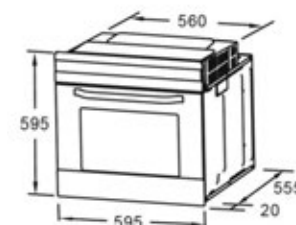

Размер устройства (В×Ш×Г)	595 × 595 × 575 мм
Размер для встраивания (В×Ш×Г)	600 × 560 × 570 мм
Полезный объем духовки	70 л
Управление	утапливаемые ручки + сенсорное
Дисплей	LED (белый)
Программатор	электронный
Количество стекол в дверце	3 шт.
Цвет	черный/белый/ бежевый/нержавейка