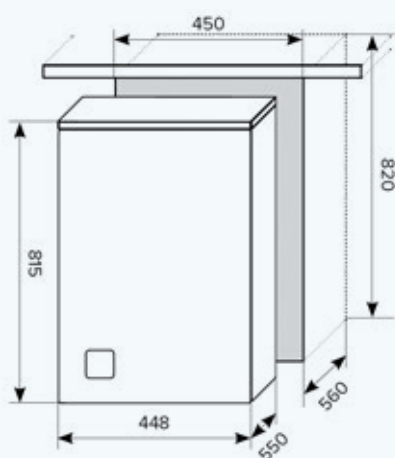

ZMA45 Series 5 Autoopen

Тип установки	Полновстраиваемая
Количество комплектов	9
Количество программ	6 (автоматическая, интенсивная, стандартная, экономичная, 90 мин, быстрая)
Управление	Электронное
Третий ящик для столовых приборов	Нет
Отложенный старт	1-24 часов
Тип сушки	Конденсационная
Класс мытья/сушки/ энергопотребления	A/A+/A++
Потребление воды за цикл	9 л
Антибактериальный фильтр для воды	есть
Система защиты от протечек	AquaStop
Система автооткрывания дверцы	AutoOpen
Уровень шума	49 дБ
Режим половинной загрузки	Есть
Максимальная температура воды	65 °C
Размер устройства (ВxШxГ)	815x448x550 мм
Размер для встраивания (ВxШxГ)	820x450x560 мм
Вес в упаковке/без упаковки	34 кг / 29 кг