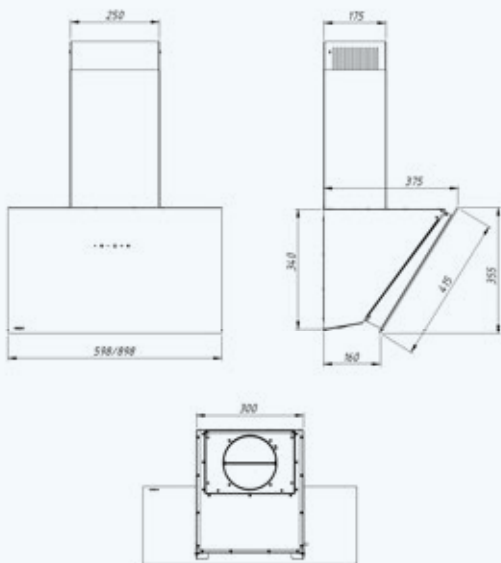

WK-9 Saturn

Возможные размеры	60 см
Производительность	1100 м³/ч
Уровень шума	52 дБ
Мощность двигателя	111 Вт
Общая мощность	113,8 Вт
Управление	сенсор + пульт
Количество скоростей	5
Освещение	светодиодная лента (LED stripe) 1 × 2,8 Вт
Вид работы	вытяжка или воздухоочиститель
Аксессуары	угольный фильтр Soft (2 шт.)
Цвет корпуса	черный
Цвет стекла	черный