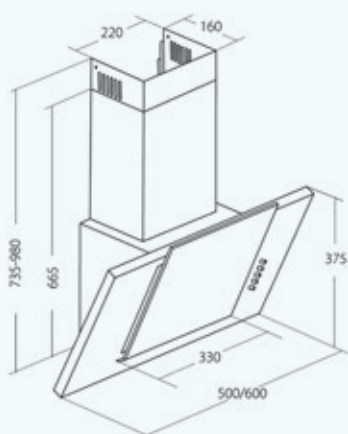

WK-4 Grand eco

Возможные размеры	50 см / 60 см
Производительность	850 м³/ч
Уровень шума	52 дБ
Мощность двигателя	126 Вт
Общая мощность	130 Вт
Управление	кнопочное
Количество скоростей	3
Освещение	LED 2 × 2 Вт
Вид работы	вытяжка или воздухоочиститель
Аксессуары	угольный фильтр Soft (2 шт.)
Цвет корпуса	черный
Цвет стекла	черный