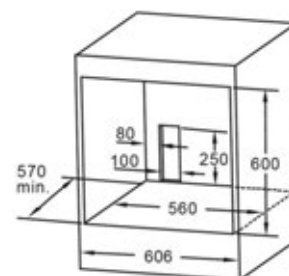

Размер устройства (В×Ш×Г)	595 × 595 × 575 мм
Размер для встраивания (В×Ш×Г)	600 × 560 × 570 мм
Полезный объем духовки	70 л
Управление	утапливаемые ручки + сенсорное
Дисплей	LED (белый)
Программатор	электронный
Количество стекол в дверце	3 шт.
Цвет	черный/белый/ бежевый/нержавейка