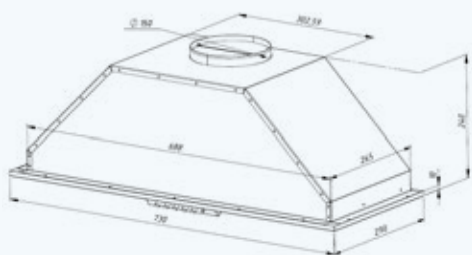

WK-4 Neva eco

Возможные размеры	53 см / 73 см
Производительность	1100 м³/ч
Уровень шума	52 дБ
Мощность двигателя	111 Вт
Общая мощность	115 Вт
Управление	кнопочное
Количество скоростей	3
Освещение	LED 2 × 2 Вт
Вид работы	вытяжка или воздухоочиститель
Аксессуары	угольный фильтр Soft (2 шт.)
Цвет корпуса	нержавеющая сталь