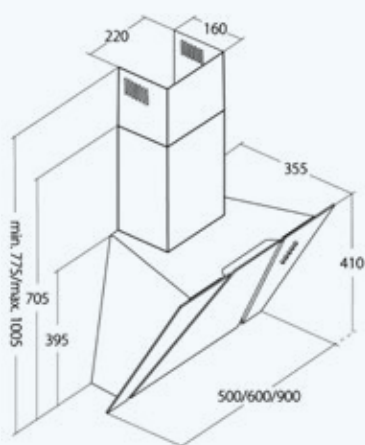

WK-4 Cetias eco

Возможные размеры	50 см / 60 см / 90 см
Производительность	1100 м³/ч
Уровень шума	52 дБ
Мощность двигателя	111 Вт
Общая мощность	115 Вт
Управление	кнопочное
Количество скоростей	3
Освещение	LED 2 × 2 Вт
Вид работы	вытяжка или воздухоочиститель
Аксессуары	угольный фильтр Soft (2 шт.)
Цвет корпуса	☒ черный ☐ белый
Цвет стекла	☒ черный ☐ белый