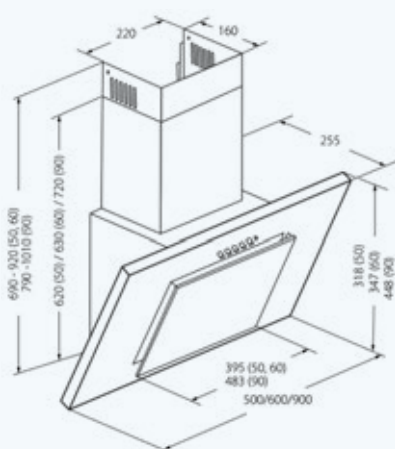

WK-4 Nero eco

Возможные размеры	50 см / 60 см	90 см
Производительность	740 м³/ч	850 м³/ч
Уровень шума	48 дБ	52 дБ
Мощность двигателя	115 Вт	126 Вт
Общая мощность	119 Вт	130 Вт
Управление	кнопочное	кнопочное
Количество скоростей	3	3
Освещение	LED 2 × 2 Вт	LED 2 × 2 Вт
Вид работы	вытяжка или воздухоочиститель	
Аксессуары	угольный фильтр Soft (1 шт.)	угольный фильтр Soft (2 шт.)

Цвет корпуса	черный	металл	металл	белый	бежевый	нержавеющей

Цвет стекла	черный	серый	черный	белый	бежевый	нержавеющей