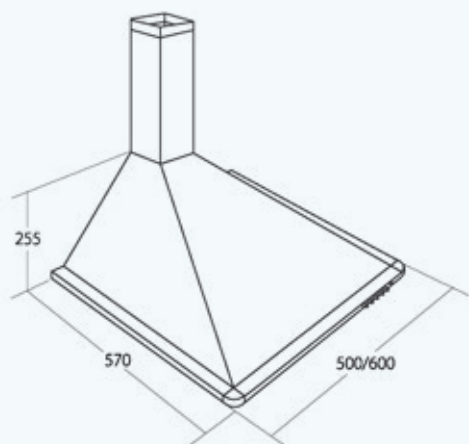

WK-5 Elegant turbo

Возможные размеры	50 см / 60 см
Производительность	520 м³/ч
Уровень шума	48 дБ
Мощность двигателя	120 Вт
Общая мощность	170 Вт
Управление	кнопочное
Количество скоростей	3
Освещение	лампа накаливания 2 × 25 Вт
Вид работы	вытяжка или воздухоочиститель
Аксессуары	угольный фильтр Soft (1 шт.), трубы, колена, переходники
Цвет корпуса	белый медь нержавейка