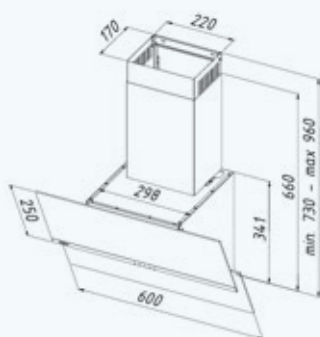

WK-4 Balance eco

Возможные размеры	60 см
Производительность	1100 м³/ч
Уровень шума	52 дБ
Мощность двигателя	111 Вт
Общая мощность	115 Вт
Управление	кнопочное
Количество скоростей	3
Освещение	LED 2 × 2 Вт
Вид работы	вытяжка или воздухоочиститель
Аксессуары	угольный фильтр Soft (2 шт.)
Цвет корпуса	черный белый
Цвет стекла	черный белый