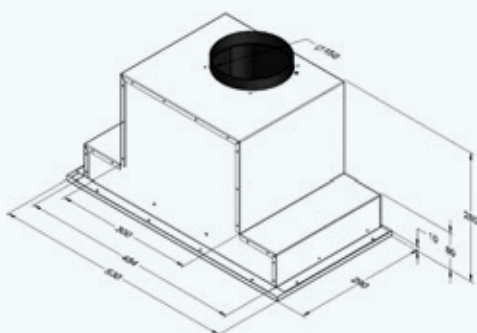

WK-6 Neva

МОТОР ВЫТЯЖКИ
Made in Italy

Возможные размеры	53 см
Производительность	1050 м³/ч
Уровень шума	54 дБ
Мощность двигателя	140 Вт
Общая мощность	144 Вт
Управление	электронное (soft touch) + пульт
Количество скоростей	3
Освещение	LED 2 × 2 Вт
Вид работы	вытяжка или воздухоочиститель
Аксессуары	угольный фильтр FW-S (2 шт.)
Цвет корпуса	нержавеющая сталь