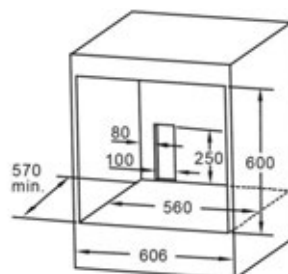

Размер устройства (В×Ш×Г)	595 × 595 × 575 мм
Размер для встраивания (В×Ш×Г)	600 × 560 × 570 мм
Полезный объем духовки	70 л
Управление	утапливаемые ручки + сенсорное
Дисплей	LED (белый)
Программатор	электронный
Количество стекол в дверце	3 шт.
Цвет	черный/белый/ бежевый/нержавейка

Размер устройства (В×Ш×Г)	595 × 595 × 575 мм
Размер для встраивания (В×Ш×Г)	600 × 560 × 570 мм
Полезный объем духовки	70 л
Управление	утапливаемые ручки + кнопки
Дисплей	LED (белый)
Программатор	электронный
Количество стекол в дверце	3 шт.
Цвет	черный/белый/ бежевый/нержавейка