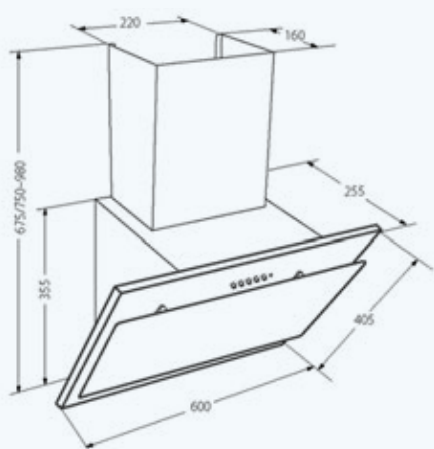

WK-4 Juno eco

Возможные размеры	60 см
Производительность	740 м³/ч
Уровень шума	48 дБ
Мощность двигателя	115 Вт
Общая мощность	119 Вт
Управление	кнопочное
Количество скоростей	3
Освещение	LED 2 × 2 Вт
Вид работы	вытяжка или воздухоочиститель
Аксессуары	угольный фильтр Soft (1 шт.)
Цвет корпуса	черный белый
Цвет стекла	черный белый