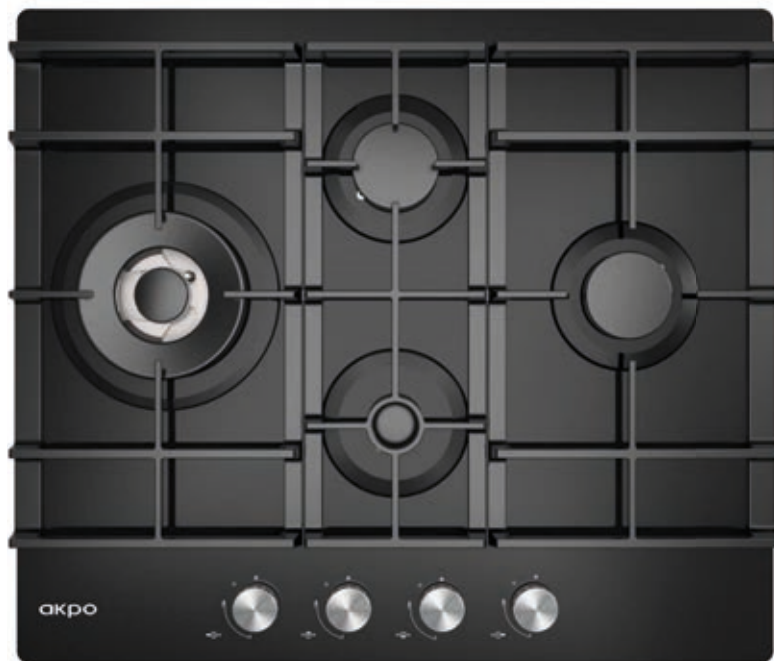

PGA 604 VGC-T BL/WH

КОНФОРКИ DEFENDI
Made in Italy

- ✓ Газ-контроль
- ✓ Электроподжиг
- ✓ Жиклеры для баллонного газа

Цвет стекла

белый

черный

Тип	независимая, фронтальное расположение ручек
Ширина	60 см
Мощность конфорок	WOK-конфорка 1 × 3800 Вт Стандартная конфорка 2 × 2000 Вт Вспомогательная конфорка 1 × 1000 Вт
Материал панели	закаленное стекло 8 мм
Рабочая поверхность	отдельные чугунные решётки - 3 шт.