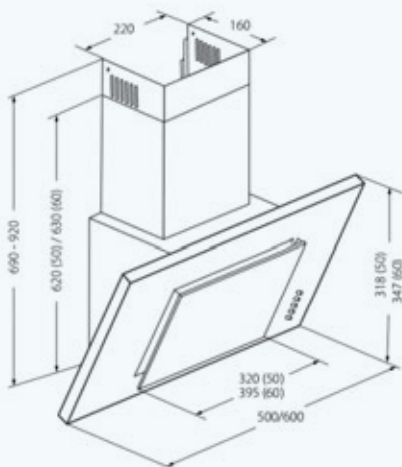

WK-4 Optima duo

Возможные размеры	50 см / 60 см
Производительность	870 м³/ч
Уровень шума	48 дБ
Мощность двигателя	132 Вт
Общая мощность	136 Вт
Управление	кнопочное
Количество скоростей	3
Освещение	LED 2 × 2 Вт
Вид работы	вытяжка или воздухоочиститель
Аксессуары	угольный фильтр Т300 (2 шт.)
Цвет корпуса	☒ черный ☐ белый
Цвет стекла	☒ черный ☐ белый