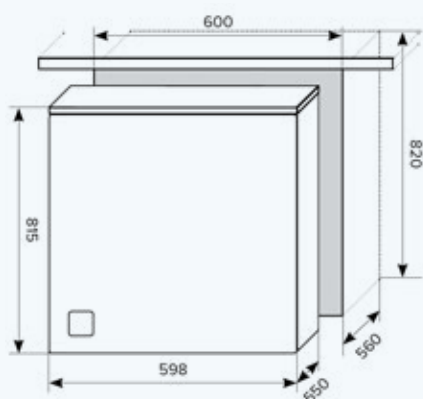

ZMA60 Series 5 Autoopen

Тип установки	Полновстраиваемая
Количество комплектов	12
Количество программ	6 (автоматическая, интенсивная, стандартная, экономичная, 90 мин, быстрая)
Управление	Электронное
Третий ящик для столовых приборов	Нет
Отложенный старт	1-24 часов
Тип сушки	Конденсационная
Класс мытья/сушки/ энергопотребления	A/A+/A++
Потребление воды за цикл	11 л
Антибактериальный фильтр для воды	есть
Система защиты от протечек	AquaStop
Система автооткрывания дверцы	AutoOpen
Уровень шума	49 дБ
Режим половинной загрузки	Есть
Максимальная температура воды	65 °C
Размер устройства (ВхШхГ)	815x598x550 мм
Размер для встраивания (ВхШхГ)	820x600x560 мм
Вес в упаковке/без упаковки	38 кг / 32 кг