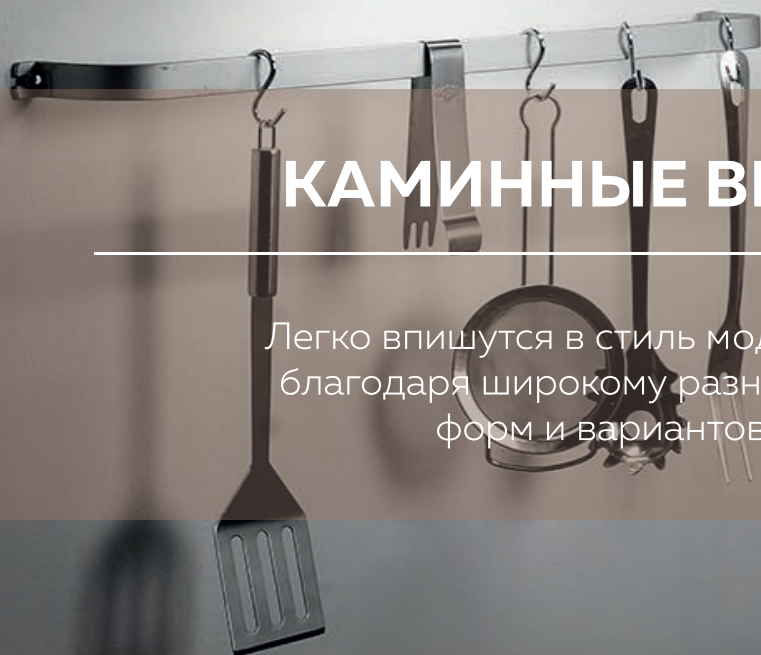

КАМИННЫЕ ВЫТЯЖКИ

Легко впишутся в стиль модерн или классику, благодаря широкому разнообразию цветов, форм и вариантов отделки.