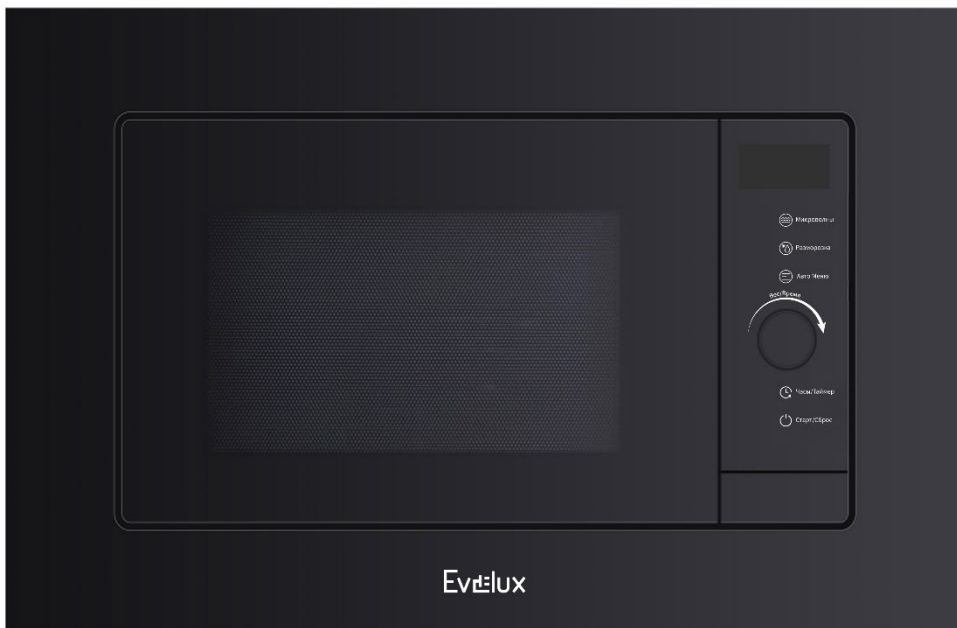

**Новинки прайс-листа
октябрь 2024**

EvdeLux

Микроволновая печь MW 253 В

Тип установки: встраиваемая

Электронное сенсорное управление, объем 20 л

Цифровой дисплей белого цвета Snow White с часами и таймером

Режим разморозки по весу или времени, быстрый старт

Блокировка управления (защита от детей)

Камера из нержавеющей стали

Внутреннее освещение камеры

Комбинированные режимы нагрева, поэтапное приготовление

Аксессуары в комплекте: металлическая подставка,

Материал корпуса: металл, стекло

Производительность (куб.м/час): 550

3 режима скорости

LED освещение

Уровень шума 49 дБ

Многослойный алюминиевый жировой фильтр черного цвета

Возможность установки угольного фильтра (приобретается отдельно)

Электронное сенсорное управление

Фронтальная панель: стекло

Материал корпуса: металл, стекло

Производительность (куб.м/час): 350

3 режима скорости

LED освещение

Уровень шума 45дБ

Многослойный алюминиевый жировой фильтр