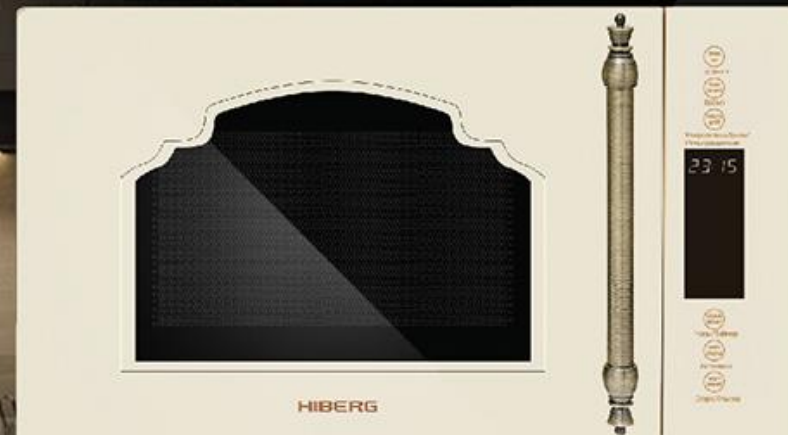

HIBERG VM-4588 YR