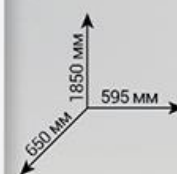

ХОЛОДИЛЬНИКИ «SINGLE DOOR»

THE PRIME CHOICE
HIBERG

Холодильник HIBERG RF 40DD NFS

Холодильник HIBERG RF 40DD NFW

- ОБЩИЙ ОБЪЕМ 384 л
- A+
- TOTAL NO FROST
- НИЗКИЙ УРОВЕНЬ ШУМА 42 дБ
- LED ОСВЕЩЕНИЕ
- R600A ФРЕОН

Ручка с толкателем -
открыть дверь можно
без лишних усилий