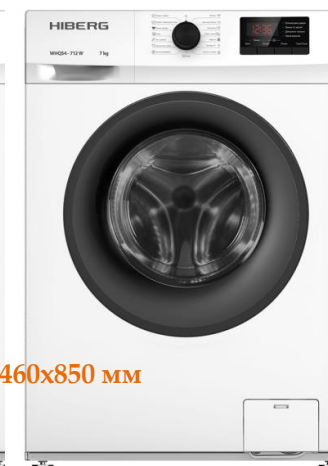

WHQS4 - 712 W