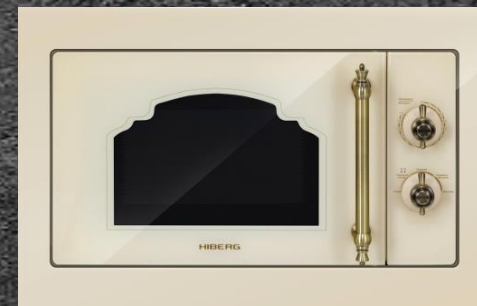

VM 6501 YR

25 литров

VM 8505 YR

VM 8505 W

VM 8505 B

ТЕХНОЛОГИЯ 3D SURROUND

Керамическое дно без поворотного стола позволяет использовать посуду любых размеров и форм, обеспечивает равномерность прогрева ваших блюд и делает процесс очищения микроволновой печи внутри значительно проще.