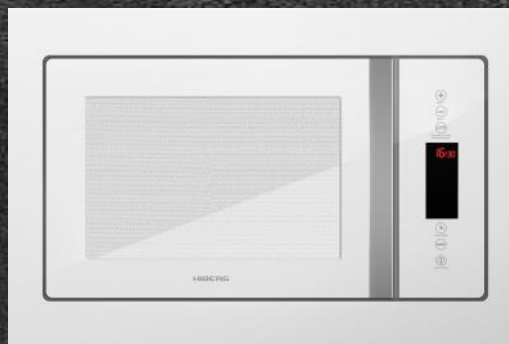

VM 6501 YR

25 литров

VM 8505 YR

VM 8505 W

VM 8505 B

ТЕХНОЛОГИЯ 3D SURROUND

Керамическое дно без поворотного стола позволяет использовать посуду любых размеров и форм, обеспечивает равномерность прогрева ваших блюд и делает процесс очищения микроволновой печи внутри значительно проще.