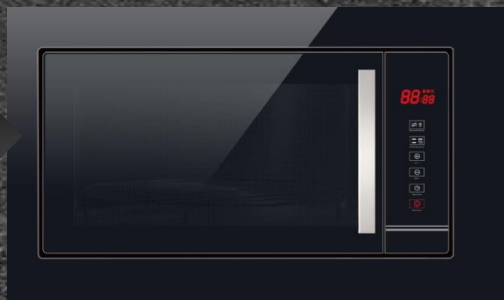

СВЧ ВСТРАИВАЕМЫЕ

THE PRIME CHOICE
HIBERG

20 литров

VM 6502 B