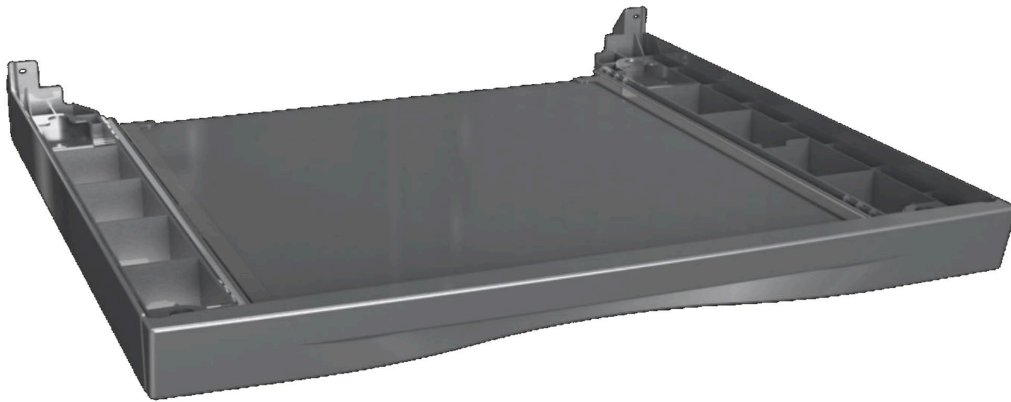

Соединительный элемент MCP10WH/GR COMFORT

- Подходит для соединения стиральных машин MFW101216WH/GR COMFORT с сушильными машинами MDR1016WH/GR HP COMFORT