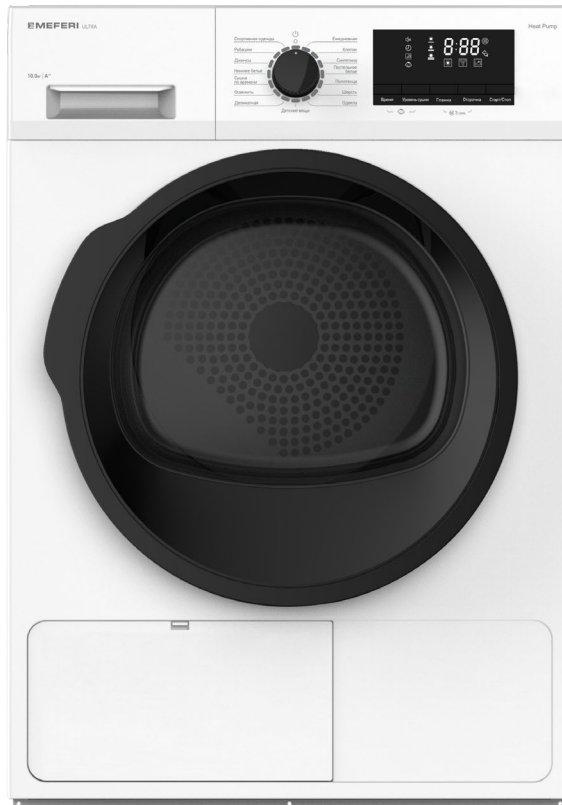

Сушильная машина MDR1015WH HP POWER

- Загрузка при сушке: 10 кг
- Тип сушки: с тепловым насосом
- Тип управления: электронное
- LED дисплей
- 15 программ
- Подсветка барабана
- Возможность установки в колонну
- Размеры: 595x630x850 мм