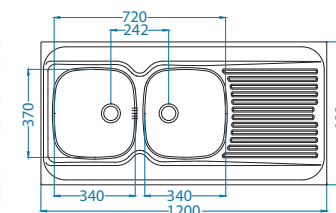

Classic 100

Размер мойки: 1200 x 600 мм
 Размер чаши: 340 x 370 x 160 мм
 340 x 370 x 160 мм
 Способ установки: накладная

Артикул	Поверхность	Ориентация	Установка	Диаметр слива мм	Тип Сифона	Количество отверстий	Толщина стали	УПАКОВКА	Склад
1008990	LEI	левая	L	60	выпуск с сифоном 1 1/2	0	0,6	картон	45 дней
1008991	LEI	правая	L	60	выпуск с сифоном 1 1/2	0	0,6	картон	45 дней
1009084	NAT	левая	L	60	выпуск с сифоном 1 1/2	0	0,6	картон	Да
1009085	NAT	правая	L	60	выпуск с сифоном 1 1/2	0	0,6	картон	Да