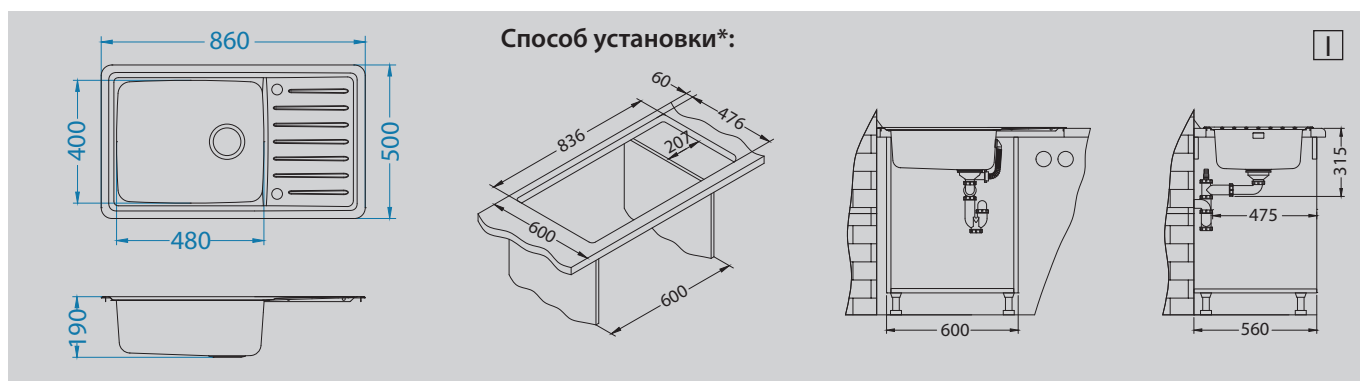

В комплекте

Выпуск с сифоном POP UP
1127251

Коландер нержавеющей сталь
1119835

Разделочная доска - дерево
1016019

Azeta-P
1096119

Columba
1132181

Aquila
1139805

Dual
1139809

Дополнительные аксессуары: