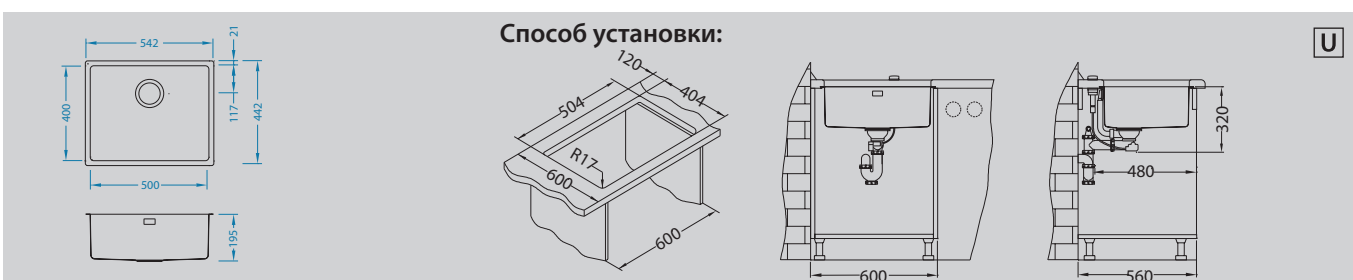

В комплекте

Выпуск с сифоном
1130550

Сифон клапан-автомат
1127251

Коландер нержавеющей сталь
1119835

Разделочная доска - дерево
1080029

Roll-Up
1131412

Azeta-P
1096119

Billy-S
1098727

Aquila
1139805

Dual
1139809

Дополнительные аксессуары: