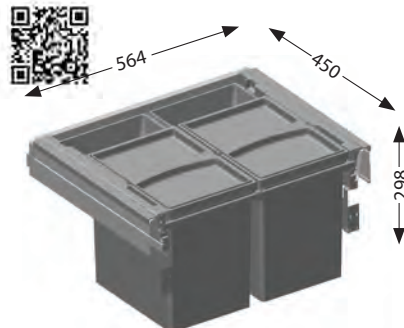

Albio 30

16 L 16 L
1090336

16 L 7,5 L
7,5 L
1090337

Артикул	Объем	Склад
1090336	16 l + 16 l	Да
1090337	16 l + 7,5 l + 7,5 l	Да

Albio 40

30 L
30 L
1090338

Артикул	Объем	Склад
1090338	30 l + 30 l	45 дней

Albio 50