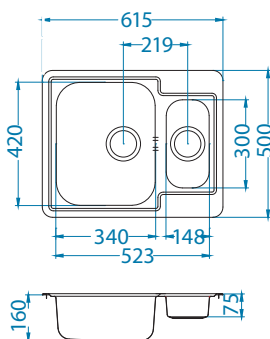

В комплекте

Дополнительные аксессуары:

Выпуск с сифоном
1130555

Коландер
нержавеющая сталь
1062602

Разделочная доска - дерево
1064565

Способ установки:

Line 50

Размер мойки: 615 x 500 мм
 Размер чаши: 340 x 420 x 160 мм
 Размер шкафа: 600 мм