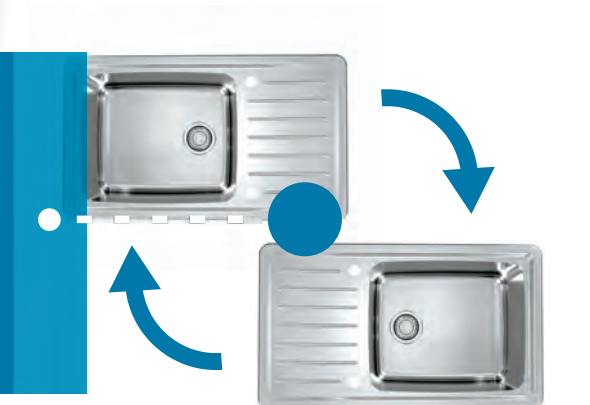

сифон
POP UP
в комплекте

оборачиваемая
модель

Galeo 10

Размер мойки: 615 x 500 мм
 Размер чаши: 340 x 400 x 190 мм
 Размер шкафа: 450 мм

Артикул	Поверхность	Ориентация	Установка	Диаметр слива мм	Тип Сифона	Количество отверстий	Толщина стали	УПАКОВКА	Склад
1128552	SAT	одинарная	I	90	POP UP	2	0,8	коробка	45 дней