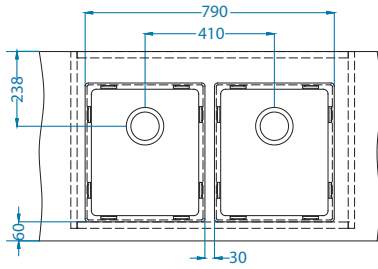

Комбинации установки чаш Kombino FS

Кухонный шкаф 800 мм

КОМБИНО 20 - 2X