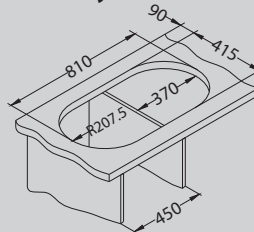

В комплекте:

Выпуск с сифоном 1130550

Дополнительные аксессуары:

Разделочная доска - дерево 1080591

Дозатор 1016099

Способ установки:

Form 50

Размер мойки: 832 x 437 мм
 Размер чаши: 365 x 365 x 155 мм
 Размер шкафа: 800 мм