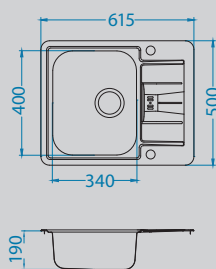

Способ установки:

I