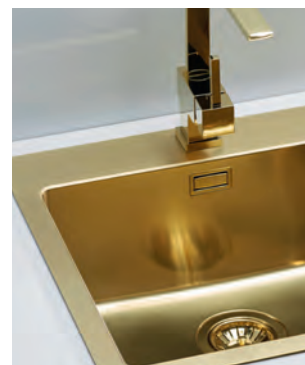

Специальная обработка поверхности из нержавеющей стали/PVD покрытие

Керамический нитрид наносится на поверхность из нержавеющей стали, это дает металлический блеск и повышенную устойчивость к царапинам.

Поверхностно обработанная нержавеющая сталь доступна в четырех драгоценных металлических оттенках – **GOLD, BRONZE, COPPER, ANTHRACITE**

Из-за особенностей процесса обработки поверхности каждая раковина обладает уникальным цветовым оттенком.