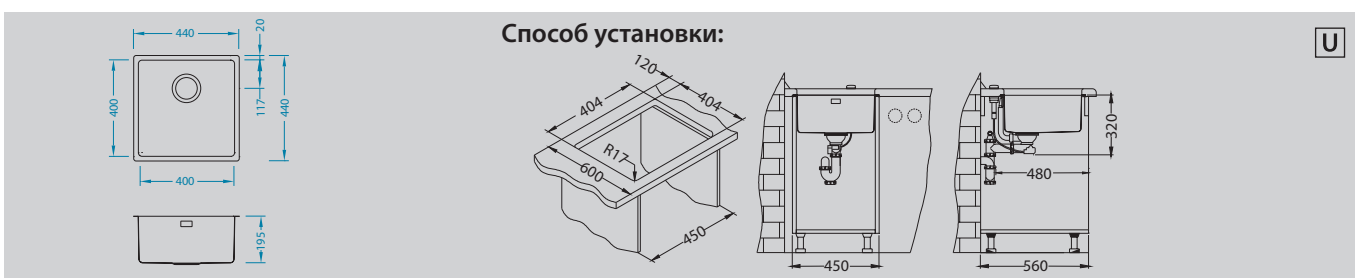

В комплекте

Выпуск с сифоном
1130550

Сифон клапан-автомат
1127251

Коландер нержавеющая сталь
1119835

Разделочная доска - дерево
1080029

ALVEUS TriTop 340
1084327

Roll-Up
1131412

Azeta-P
1096119

Aquila
1139805

Dual
1139809

Дополнительные аксессуары: