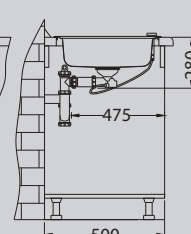

В комплекте

Дополнительные аксессуары:

Выпуск с сифоном
1064388

Коландер нержавеющей сталь
1062602

Разделочная доска - дерево
1064565

Способ установки:

Line 70

Размер мойки: 790 x 500 мм
 Размер чаши: 340 x 420 x 160 мм
 Размер шкафа: 148 x 300 x 75 мм
 600 мм