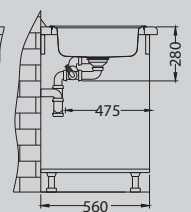

Артикул	Поверхность	Ориентация	Установка	Диаметр слива мм	Тип Сифона	Количество отверстий	Толщина стали	УПАКОВКА	Склад
1065684	NAT	оборачиваемая	I	90	выпуск с сифоном 3 1/2	0	0,7	картон	Да

В комплекте

Дополнительные аксессуары:

Выпуск с сифоном
1130555

Коландер нержавеющей сталь
1062602

Разделочная доска - дерево
1064565

Способ установки: