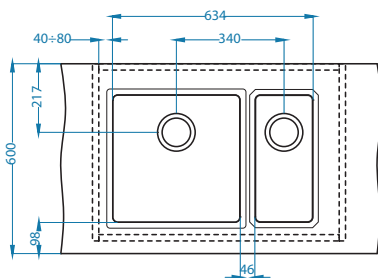

KOMBINO 30 + KOMBINO 10