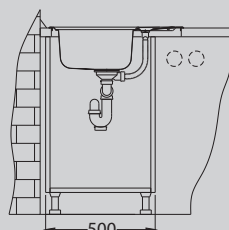

Способ установки:

I