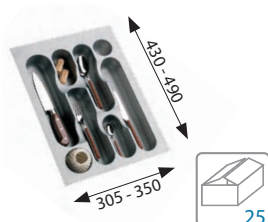

Лотки для столовых приборов

PE-400
пластик

Артикул Склад

1090347 Да