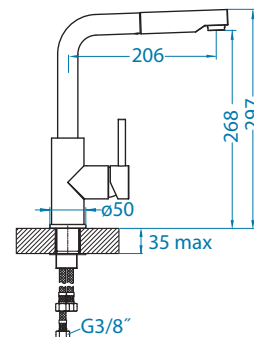

Цвет	Артикул	Склад
CHR	1129047	Да
NIC-BR	1132901	Да
G11	1129046	Да
G55	1129045	Да
G81	1129044	Да
G91	1129048	Да