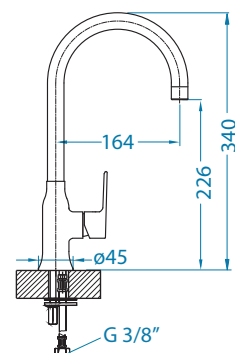

Arc 80

Цвет	Артикул	Склад
white mat	1134890	45 дней
black mat	1134889	45 дней

Slim

ALVEUS

pcs 10

Цвет	Артикул	Склад
CHR	1134831	45 дней

Arc 110

pcs 10