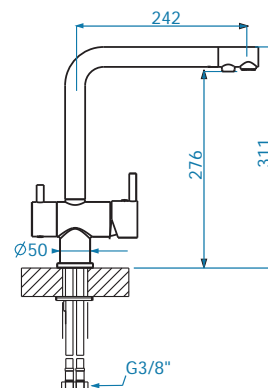

Цвет	Артикул	Склад
SAT	1139805	Да
NEW G11 arctic	1139806	Да
NEW G55 beige	1139807	Да
NEW G91 carbon	1139808	Да