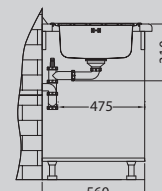

дополнительные
аксессуары
улучшают
функциональность
мойки

в комплекте с
эргономичным
сифоном

Zoom Maxim 10

Размер мойки: 615 x 500 мм
 Размер чаши: 340 x 400 x 194 мм
 Размер шкафа: 450 мм

Способ установки: