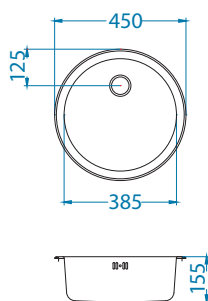

Преимущества

Особенности

Инновации

классический
дизайн

дополнительные
аксессуары

выбор диаметра
сливного
отверстия

Form 10

Размер мойки: Ø 450 мм
 Размер чаши: Ø 385 x 155 мм
 Размер шкафа: 450 мм