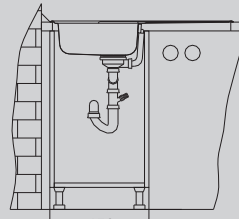

В комплекте:

Выпуск с сифоном 1130550

Дополнительные аксессуары:

Разделочная доска - дерево 1080591

Дозатор 1016099

Способ установки:

Form 50

Размер мойки: 832 x 437 мм
 Размер чаши: 365 x 365 x 155 мм
 Размер шкафа: 800 мм