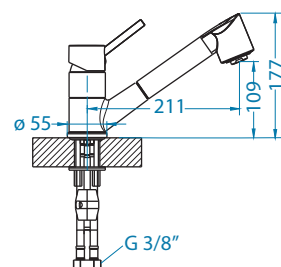

Цвет	Артикул	Склад
CHR	1088775	45 дней
CHR	1088774	45 дней