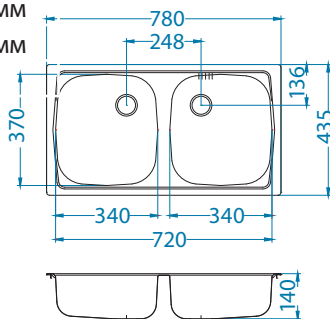

Basic 160

Размер мойки: 780 x 435 мм
Размер чаши: 340 x 370 x 140 мм
340 x 370 x 140 мм
Размер шкафа: 800 мм