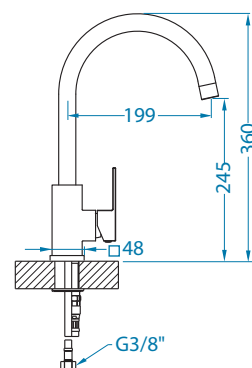

Цвет	Артикул	Склад
G55	1129040	45 дней
G91	1129041	45 дней