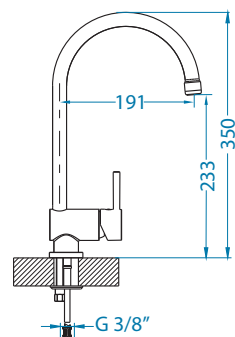

Цвет	Артикул	Склад
CHR	1126720	45 дней
G11	1126721	45 дней
G22	1126722	45 дней
G55	1126723	45 дней
G81	1126724	45 дней
G91	1126725	45 дней