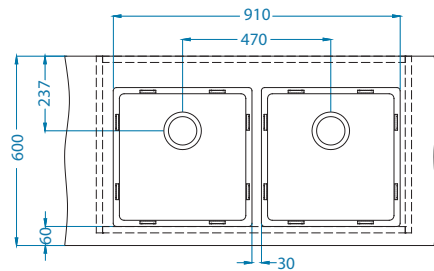

Кухонный шкаф 1000 мм

КОМБИНО 30 - 2X