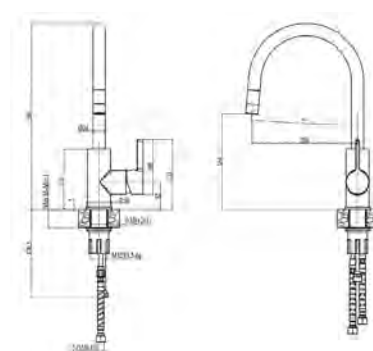

Цвет	Артикул	Склад
gold	1129050	Да
copper	1129049	Да