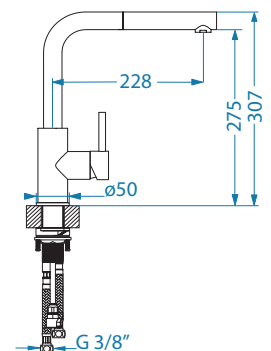

Цвет	Артикул	Склад
white mat	1136506	Да
black mat	1136505	Да