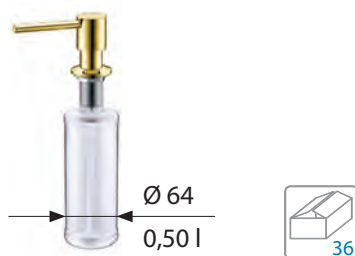

PLUM

Артикул	Цвет	Склад
1129081	GOLD	Да
1129082	COPPER	Да
1135809	BRONZE	Да
1135810	ANTHRACITE	Да
1135811	CHR	Да
1135812	SAT	Да