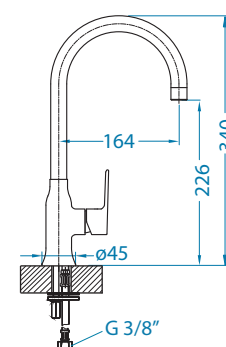

Fluid Monarch

Цвет	Артикул	Склад
gold	1134846	45 дней
copper	1134845	45 дней
bronze	1134844	45 дней
anthracite	1134843	45 дней

Slim Monarch

Цвет	Артикул	Склад
gold	1134833	Да
copper	1134834	Да
bronze	1134835	Да
anthracite	1134832	Да