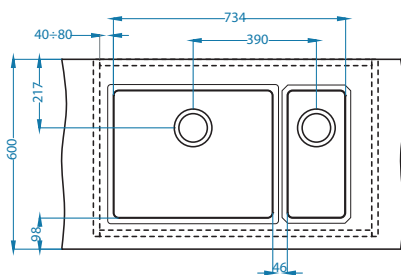

KOMBINO 20 -2X

KOMBINO 50 + KOMBINO 10

Luno

Преимущества

Особенности

Инновации

радиус
скругления – 40 мм
- отличный
компромисс
между стильным
дизайном и
функциональ-
ностью

скрытый
перелив