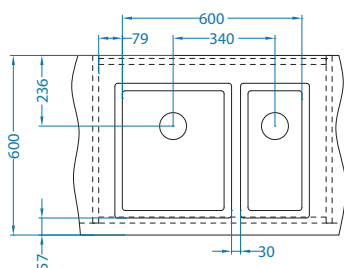

Комбинации установки чаш Quadrix [FS]

Размер шкафа 800 мм

QUADRIX 10+20-FS