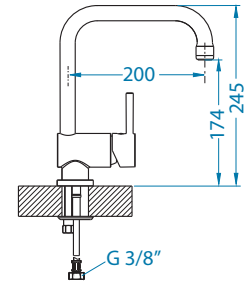

Quadra

Цвет	Артикул	Склад
CHR	1126719	45 дней

Selma

Цвет	Артикул	Склад
G55	1129042	45 дней
G81	1129043	45 дней

Colours: GRANITAL

	AQUILA	DUAL	ROXA	ARC 110	ZINA	SIROS-P	SELMA	ZENIT	CLEO	DELOS-P	ELZA	SANTO
G11-arctic	1139806	1139810	1129037	1126721	1129058	1129046		1119873	1107682		1129025	
G22-terra				1126722				1123572				
G55-beige	1139807	1139811	1129036	1126723		1129045	1129042	1119874		1129020		1129040
G81-concrete			1129035	1126724		1129044		1123573		1129019		
G91-carbon	1139808	1139812	1129039	1126725		1129048	1129043	1119875		1129022		1129041
G02M-pebble					1129059				1107683		1129027	
G03M-chocolate					1129056						1129026	
G04M-steel					1129060						1129029	
G05M-twilight					1129061				1107687		1129030