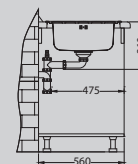

Способ установки: