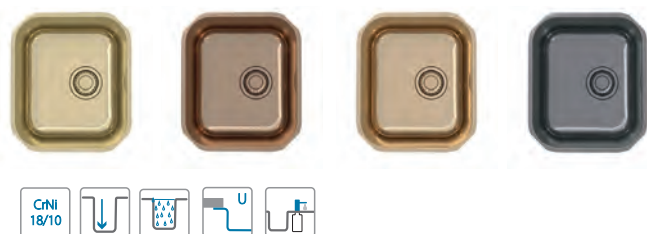

Monarch Variant 40

Размер мойки: 340 x 400 мм
Размер чаши: 340 x 400 x 180 мм

Артикул	Поверхность	Ориентация	Установка	Диаметр слива мм	Тип Сифона	Количество отверстий	Толщина стали	УПАКОВКА	Склад
1113584	GOLD	одинарная	U	90	выпуск без сифона	0	0,8	коробка	Да
1113589	ANTHRACITE	одинарная	U	90	выпуск без сифона	0	0,8	коробка	Да
1113587	BRONZE	одинарная	U	90	выпуск без сифона	0	0,8	коробка	Да
1113586	COPPER	одинарная	U	90	выпуск без сифона	0	0,8	коробка	Да

В комплекте

Дополнительные аксессуары:

Выпуск без сифона 1140630 - gold 1140633 - anthracite 1140632 - bronze 1140631 - copper	Сифон 1068989	Двойной сифон 1033153	Разделочн. доска дерево (Variant 10) 1016019	Разделочн. доска дерево (Variant 40) 1016018	Коландер (Variant 110) 1080022 - gold 1080023 - copper 1103817 - bronze 1080024 - anthracite	Дозатор PLUM 1129081 - gold 1129082 - copper 1135809 - bronze 1135810 - anthracite	Дозатор KORK 1129079 - gold 1135542 - copper 1135543 - bronze 1135544 - anthracite	Zina 136509