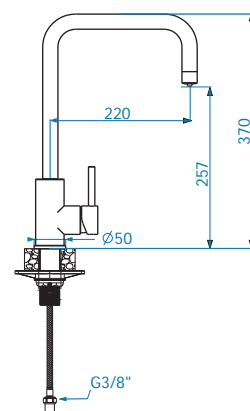

Laguna Monarch

Цвет	Артикул	Склад
gold	1134828	Да
copper	1134830	Да
bronze	1134829	Да
anthracite	1134827	Да

Zeos-P Monarch

Цвет	Артикул	Склад
gold	1136501	Да
copper	1136502	Да
bronze	1136503	Да
anthracite	1136504	Да