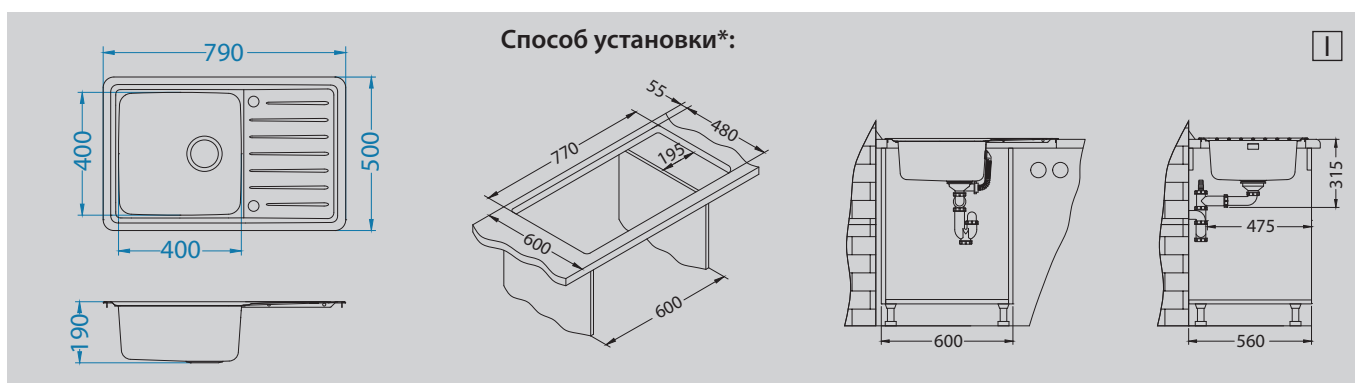

Dual 1139809

Дополнительные аксессуары:

Galeo 20

Размер мойки: 790 x 500 мм
 Размер чаши: 400 x 400 x 190 мм
 Размер шкафа: 600 мм

Артикул	Поверхность	Ориентация	Установка	Диаметр слива мм	Тип Сифона	Количество отверстий	Толщина стали	УПАКОВКА	Склад
1128553	SAT	одинарная	I	90	POP UP	2	0,8	коробка	45 дней