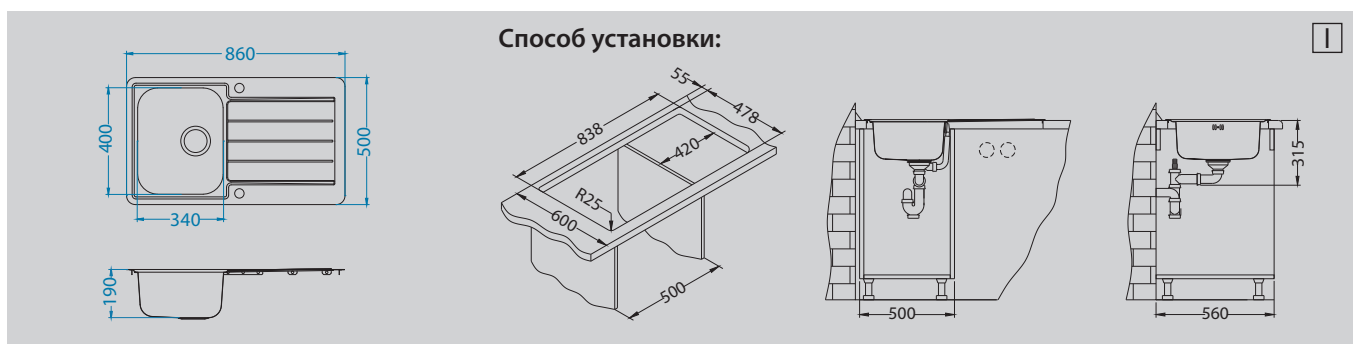

В комплекте:

Выпуск с сифоном POP UP
1127251

Выпуск с сифоном*
1130551

Коландер
нержавеющая
сталь
1062602

Разделочная
доска - дерево
1064565

Малая
разделочная
доска - дерево
1064566

Roll-Up
1131412

Cleo-P
1088776

Siros
1129047

Aquila
1139805

Дополнительные аксессуары: