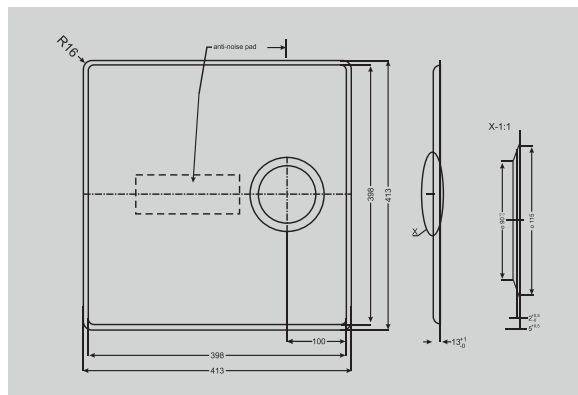

ДОНЫШКИ ДЛЯ РАКОВИН

Арт. 1114765

РАЗМЕРЫ

Высота: 402 мм
Ширина: 402 мм
Глубина: 17 мм
Диаметр слива: 90 мм

Арт. 109917

РАЗМЕРЫ

Высота: 402 мм
Ширина: 342 мм
Глубина: 17 мм
Диаметр слива: 90 мм

Арт. 1124730