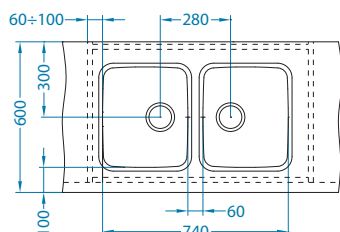

Комбинации установки чаш Luno U

Кухонный шкаф 900 мм

Luno 20 - 2x