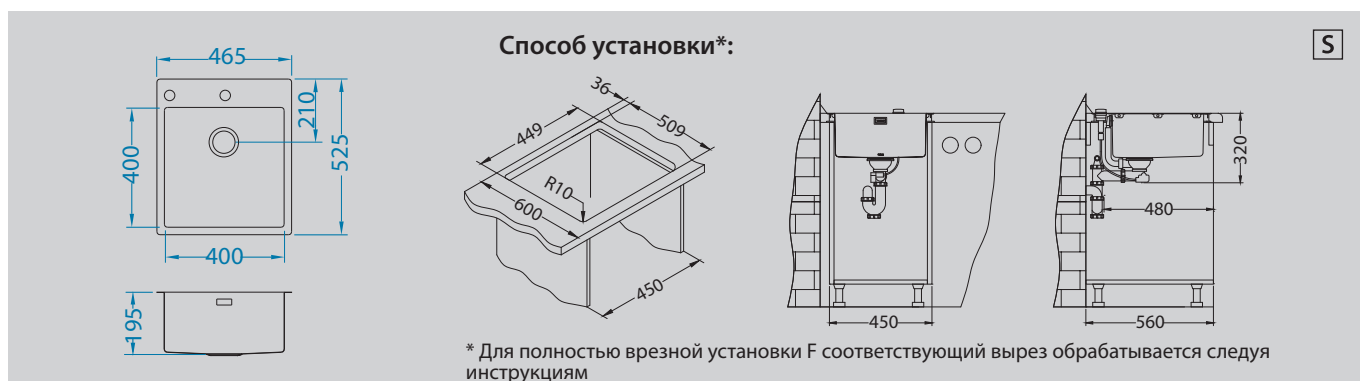

Pure 20

Артикул	Поверхность	Ориентация	Установка	Диаметр слива мм	Тип Сифона	Количество отверстий	Толщина стали	УПАКОВКА	Склад
1103608	KMB	одинарная	F/S	90	POP UP	2	1	коробка	Да