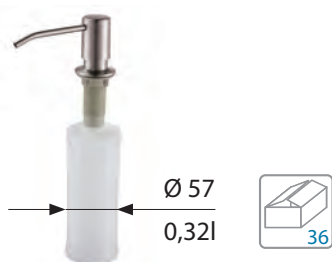

Дозаторы

CALLAS

Артикул	Цвет	Склад
1129073	G81 CONCRETE	Да
1129074	G11 ARCTIC	Да
1129075	G55 BEIGE	Да
1129076	G91 CARBON	Да
1129077	SAT	Да
1129078	CHR	Да