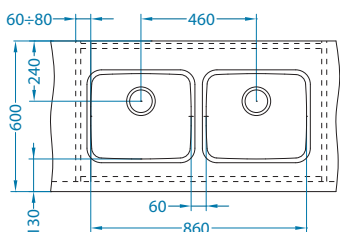

Кухонный шкаф 1000 мм

Luno 20-2x