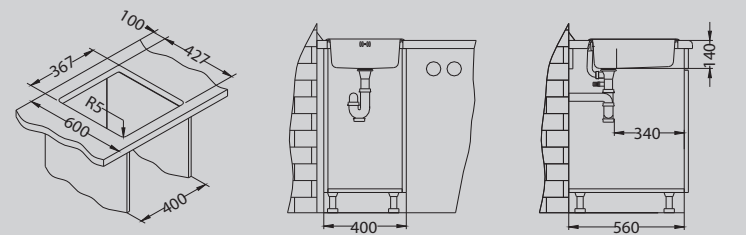

В комплекте:

Доп. аксессуары:

Выпуск сифоном
1130550
*1011717

Разделочная доска - дерево
1016018

Корзинка
CHR
1109414

Способ установки:

Basic 140

Размер мойки: 465 x 465 мм
 Размер чаши: 340 x 400 x 185 мм
 Размер шкафа: 450 мм