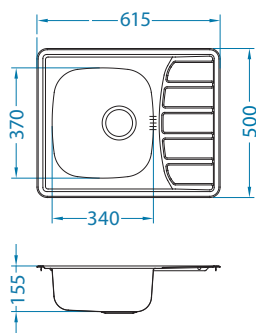

Особенности

Инновации

базовая модель, идеальное сочетание качества и цены

выбор способа обработки поверхности NAT/LEI

сифон space saving обеспечивает больше свободного места в шкафу под мойкой

Zoom 10

Размер мойки: 615 x 500 мм
 Размер чаши: 340 x 370 x 155 мм
 Размер шкафа: 450 мм