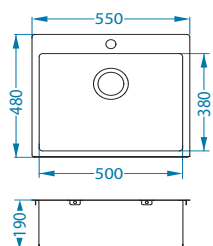

В комплекте

Выпуск с сифоном
POP UP
1058656

Разделочная
доска - дерево
1016018

Коландер
нержавеющая
сталь
1056616

Дополнительные аксессуары:

Quarto

Quarto 10

Размер мойки: 550x480 мм
 Размер чаши: 500x380x190 мм
 Размер шкафа: 60 см
 Артикул: 1124382