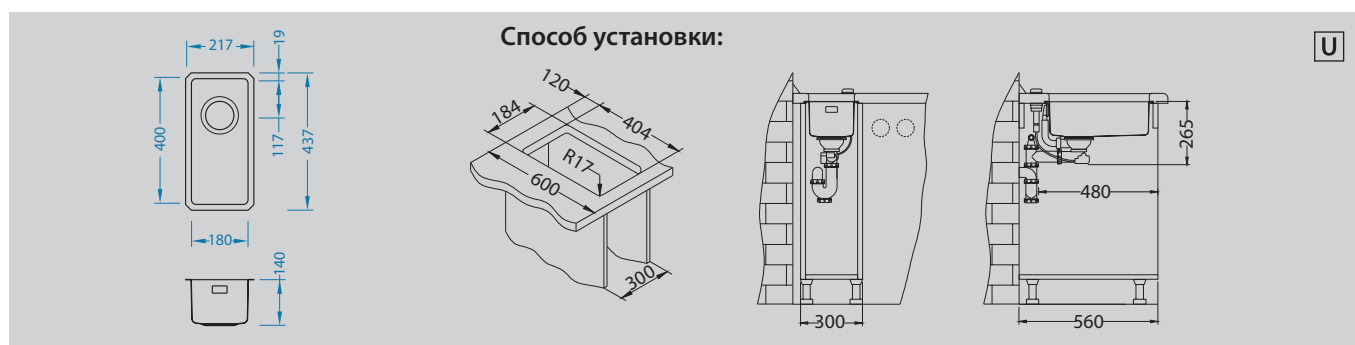

Дополнительные аксессуары:

Monarch Kombino 10

Размер мойки: 217 x 437 мм
 Размер чаши: 180 x 400 x 140 мм
 Размер шкафа: 300 мм

Артикул	Поверхность	Ориентация	Установка	Диаметр слива мм	Тип Сифона	Количество отверстий	Толщина стали	УПАКОВКА	Склад
1120360	GOLD	одинарная	U	90	выпуск без сифона	0	1	коробка	45 дней
1122671	ANTHRACITE	одинарная	U	90	выпуск без сифона	0	1	коробка	45 дней
1122672	BRONZE	одинарная	U	90	выпуск без сифона	0	1	коробка	45 дней
1120330	COPPER	одинарная	U	90	выпуск без сифона	0	1	коробка	45 дней