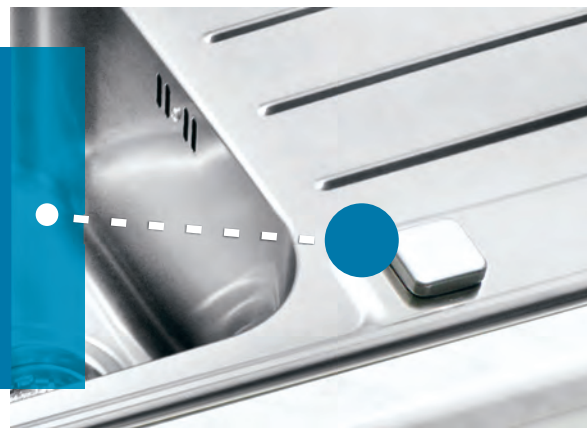

сифон
POP UP
в комплекте