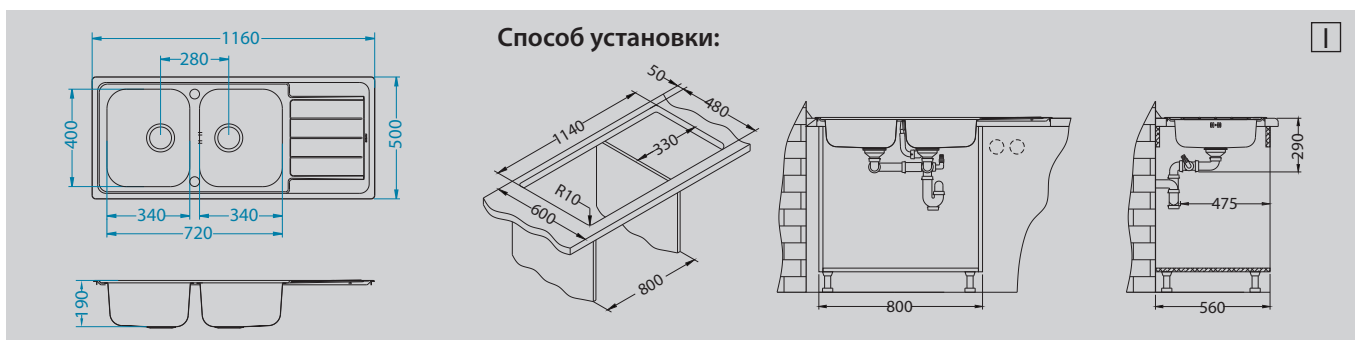

Артикул	Поверхность	Ориентация	Установка	Диаметр слива мм	Тип Сифона	Количество отверстий	Толщина стали	УПАКОВКА	Склад
1087975	SAT	оборачиваемая	I	90	POP UP	2	0,8	коробка	45 дней
1092001	SAT	оборачиваемая	F/S	90	POP UP	2	0,8	коробка	45 дней