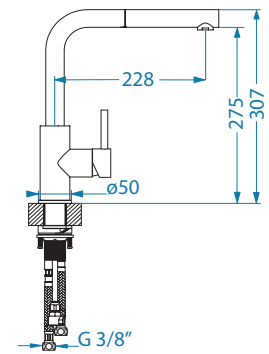

Laguna Monarch

Цвет	Артикул	Склад
gold	1134828	Да
copper	1134830	Да
bronze	1134829	Да
anthracite	1134827	Да

Zeos-P Monarch

Цвет	Артикул	Склад
gold	1136501	Да
copper	1136502	Да
bronze	1136503	Да
anthracite	1136504	Да