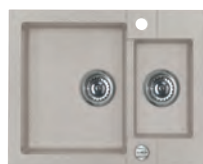

Rock 80

Размер мойки: 595 x 475 мм
Размер чаши: 320 x 400 x 160 мм
180 x 300 x 120 мм
Размер шкафа: 600 мм

Артикул	Поверхность	Ориентация	Установка	Тип Сифона	Количество отверстий	Склад
1090956	G11 ARCTIC	оборачиваемая	I	POP UP	2	45 дней
1090957	G22 TERRA	оборачиваемая	I	POP UP	2	45 дней
1090959	G55 BEIGE	оборачиваемая	I	POP UP	2	45 дней
1122743	G81 CONCRETE	оборачиваемая	I	POP UP	2	45 дней
1090960	G91 CARBON	оборачиваемая	I	POP UP	2	45 дней