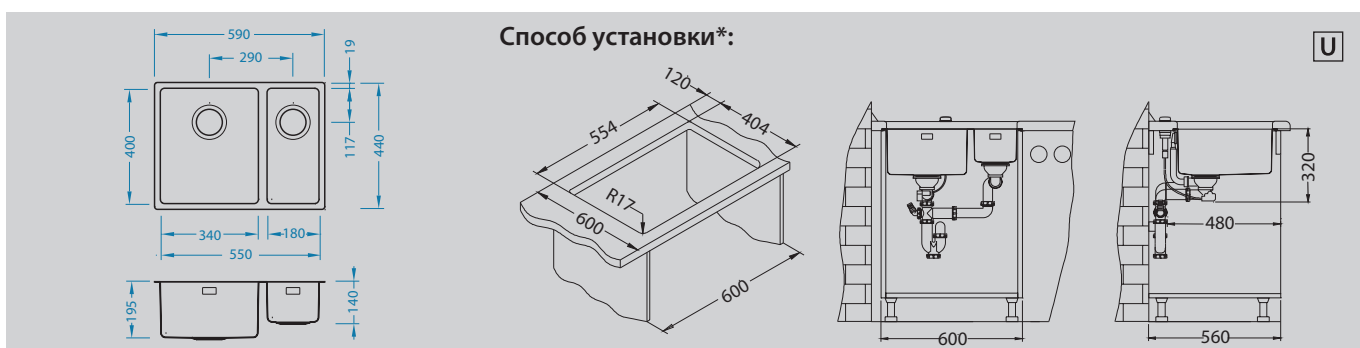

Aquila
1139805

Dual
1139809

Дополнительные аксессуары:

Kombino 120

Размер мойки: 590 x 440 мм
 Размер чаши: 340 x 400 x 195 мм
 180 x 400 x 140 мм
 Размер шкафа: 600 мм

Артикул	Поверхность	Ориентация	Установка	Диаметр слива мм	Тип Сифона	Количество отверстий	Толщина стали	УПАКОВКА	Склад
1101960	SAT	двойная	U	90	выпуск с сифоном 3 1/2	0	1	коробка	45 дней