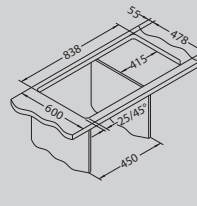

Модель	Артикул	Поверхность	Ориентация	Установка	Диаметр слива мм	Тип Сифона	Количество отверстий	Толщина стали	УПАКОВКА	Склад
Zoom Maxim 10	1100215	SAT	оборачиваемая	I	90	выпуск с сифоном 3 1/2	0	0,8	картон	Да
Zoom Maxim 20	1108173	SAT	оборачиваемая	I	90	выпуск с сифоном 3 1/2	0	0,8	картон	45 дней
Zoom Maxim 30	1108176	SAT	оборачиваемая	I	90	выпуск с сифоном 3 1/2	0	0,8	картон	45 дней