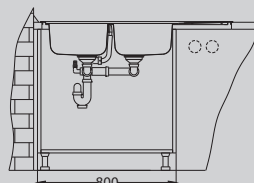

Способ установки: