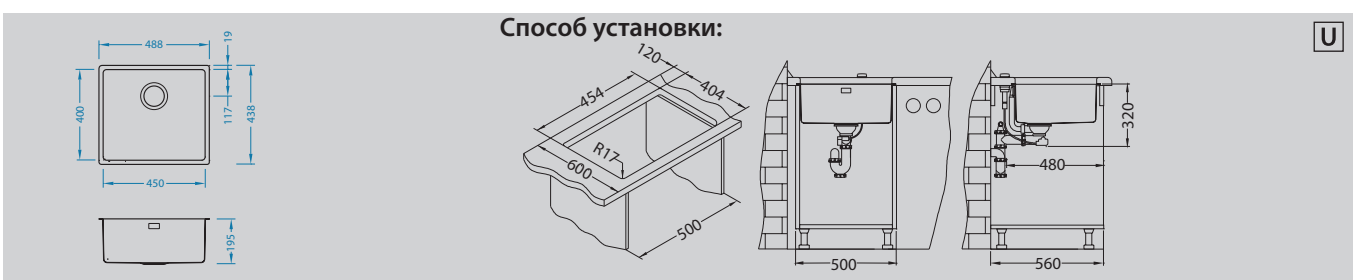

Aquila
1139805

Dual
1139809

Дополнительные аксессуары:

Kombino 40

Размер мойки: 488 x 438 мм
 Размер чаши: 450 x 400 x 195 мм
 Размер шкафа: 500 мм

Артикул	Поверхность	Ориентация	Установка	Диаметр слива мм	Тип Сифона	Количество отверстий	Толщина стали	УПАКОВКА	Склад
1100236	SAT	одинарная	U	90	выпуск с сифоном 3 1/2	0	1	коробка	Да