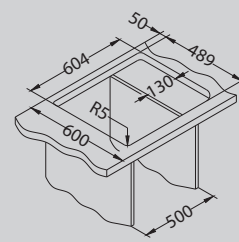

Способ установки*:

S

* Для полностью врезной установки F соответствующий вырез обрабатывается следуя инструкциям