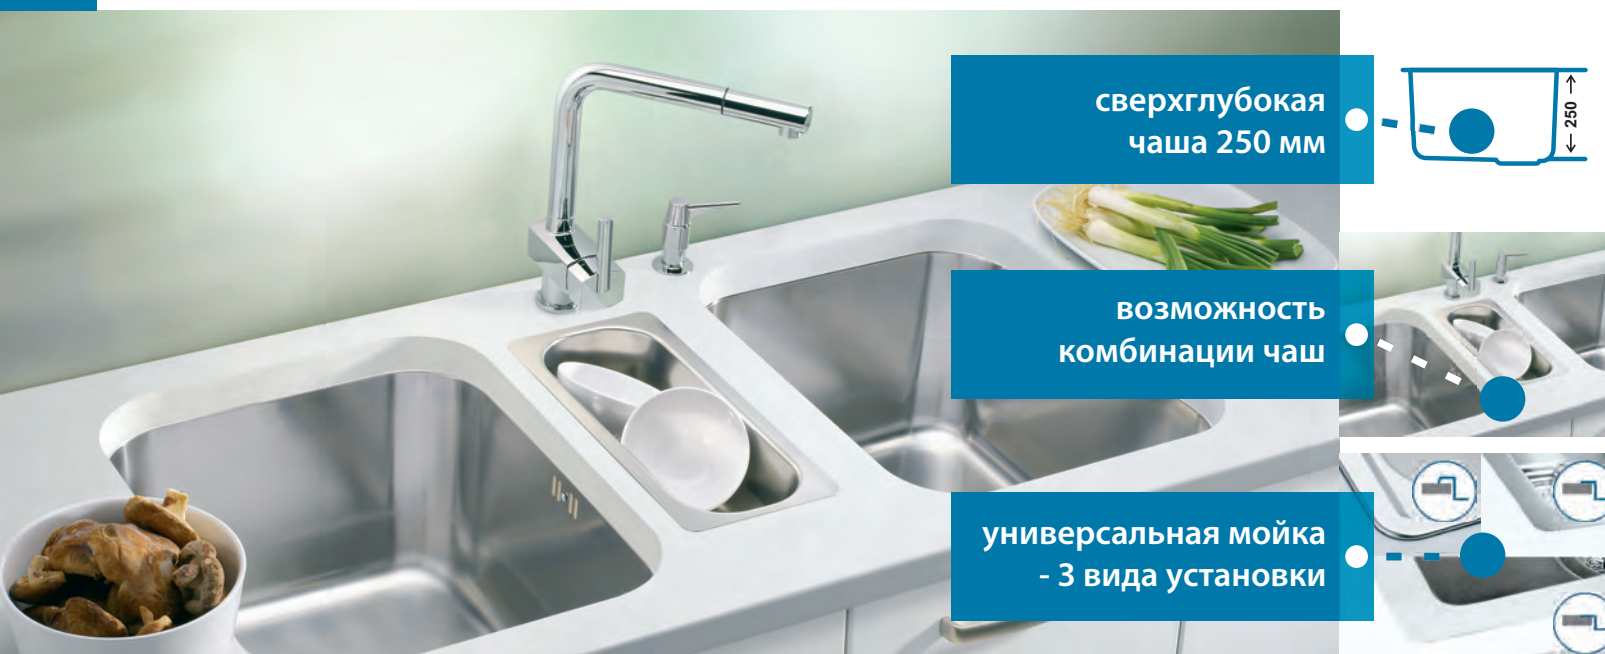

Variant

Преимущества

Особенности

Инновации

Variant 110

Размер мойки: 148 x 300 мм
Размер чаши: 148 x 300 x 120 мм