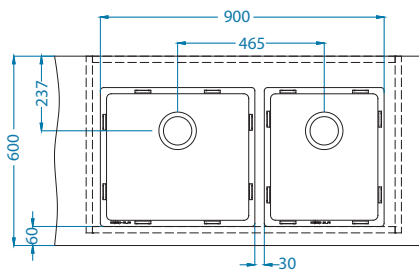

КОМБИНО 40 + КОМБИНО 20

Сифон: 1047043
Сифон клапан-втомат: 1090610