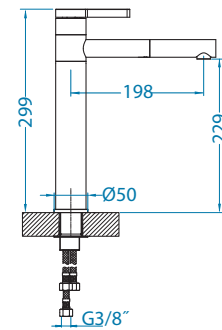

Laguna Monarch

Цвет	Артикул	Склад
gold	1134828	Да
copper	1134830	Да
bronze	1134829	Да
anthracite	1134827	Да

Zeos-P Monarch

Цвет	Артикул	Склад
gold	1136501	Да
copper	1136502	Да
bronze	1136503	Да
anthracite	1136504	Да

Zina Monarch

Цвет	Артикул	Склад
gold	1136509	Да
copper	1136510	Да
bronze	1136511	Да
anthracite	1136512	45 дней

Oz Monarch

Цвет	Артикул	Склад
gold	1134858	45 дней
copper	1134857	45 дней
bronze	1134855	45 дней
anthracite	1134854	45 дней