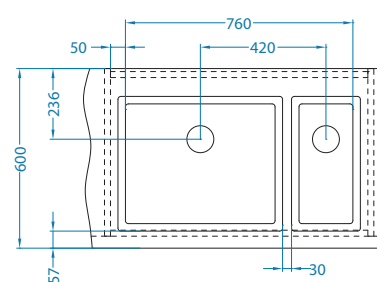

QUADRIX 10+50-FS