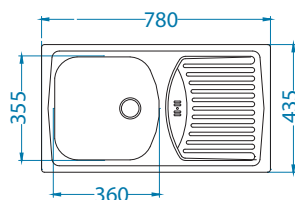

Дополнительные аксессуары:

Разделочная доска - дерево
1016018

Корзинка
CHR
1109414

Способ установки:

Basic 150

Размер мойки: 780 x 435 мм
 Размер чаши: 360 x 355 x 140 мм
 Размер шкафа: 450 мм

Артикул	Поверхность	Ориентация	Установка	Диаметр слива мм	Тип Сифона	Количество отверстий	Толщина стали	УПАКОВКА	Склад
1136530*	NAT	оборачиваемая	I	60	выпуск с сифоном 1 1/2	0	0,5	картон	45 дней
1136531*	LEI	оборачиваемая	I	60	выпуск с сифоном 1 1/2	0	0,5	картон	45 дней
1136532	NAT	оборачиваемая	I	90	выпуск с сифоном 3 1/2	0	0,5	картон	Да
1138029	LEI	оборачиваемая	I	90	выпуск с сифоном 3 1/2	0	0,5	картон	Да