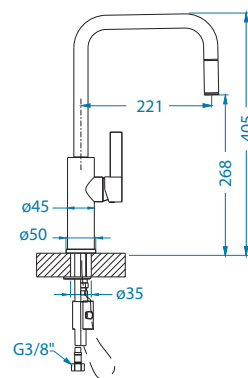

Цвет	Артикул	Склад
CHR	1132176	Да