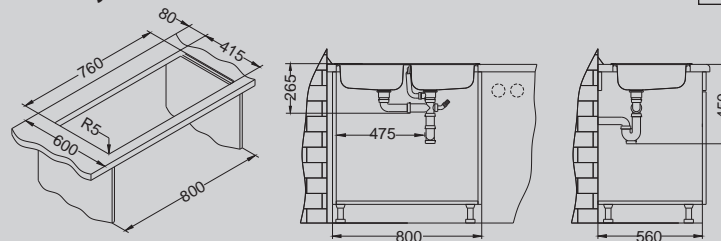

В комплекте:

Выпуск с сифоном
1130557*
1071240

Дополнительные аксессуары:

Разделочная доска - дерево
1016018

Корзинка
CHR
1109414

Способ установки:

Basic 170

Размер мойки: 780 x 435 мм
 Размер чаши: 360 x 355 x 140 мм
 360 x 355 x 140 мм
 Размер шкафа: 450 мм