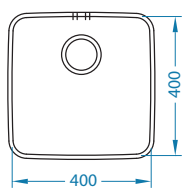

Выпуск-автомат
1127247

Aquila
1139808

Dual
1139809

Luno 30

Размер мойки: 400 x 400 мм
 Размер чаши: 400 x 400 x 180 мм

Артикул	Поверхность	Ориентация	Установка	Диаметр слива мм	Тип Сифона	Количество отверстий	Толщина стали	УПАКОВКА	Склад
1129251	SAT	одинарная	U	90	выпуск с сифоном 3 1/2	0	0,8	ПАКЕТ	Да