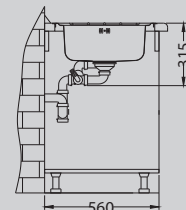

Способ установки*:

S

* Для полностью врезной установки F соответствующий вырез обрабатывается следуя инструкциям

В комплекте:

Выпуск с сифоном POP UP
1127257

Выпуск с сифоном*
1130555

Коландер нержавеющая сталь
1062602

Разделочная доска - дерево
1064565

Малая разделочная доска - дерево
1064566

Roll-Up
1131412

Oz
1097968

Aquila
1139805

Dual
1139809

Дополнительные аксессуары: