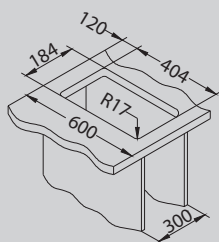

Способ установки:

В комплекте

Выпуск с сифоном
1130550

Сифон
клапан-автомат
1127251

Коландер
нержавеющая
сталь
1119835

Roll-Up
1131412

Azeta-P
1096119

Billy-S
1098727

Aquila
1139805

Dual
1139809

Дополнительные аксессуары: