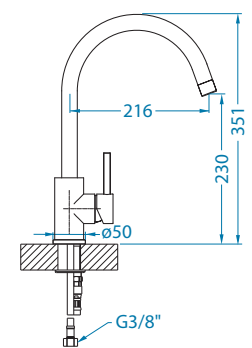

Цвет	Артикул	Склад
CHR	1129038	45 дней
G11	1129037	45 дней
G55	1129036	45 дней
G81	1129035	45 дней
G91	1129039	45 дней