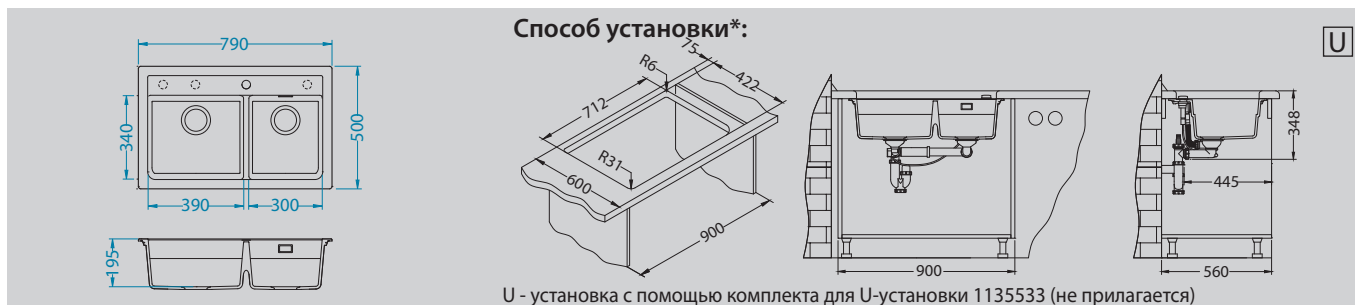

Atrox 50

Размер мойки: 790 x 500 мм
 Размер чаши: 390 x 340 x 195 мм
 300 x 340 x 140 мм
 Размер шкафа: 800 мм - I
 900 мм - U

arctic - G11 terra - G22 concrete - G81 beige - G55 carbon - G91

Артикул	Поверхность	Ориентация	Установка	Тип Сифона	Количество отверстий	Склад
1131997	G11 ARCTIC	двойная	I/U	POP UP	2	Да
1131999	G22 TERRA	двойная	I/U	POP UP	2	Да
1132000	G55 BEIGE	двойная	I/U	POP UP	2	Да
1132001	G81 CONCRETE	двойная	I/U	POP UP	2	Да
1132002	G91 CARBON	двойная	I/U	POP UP	2	Да