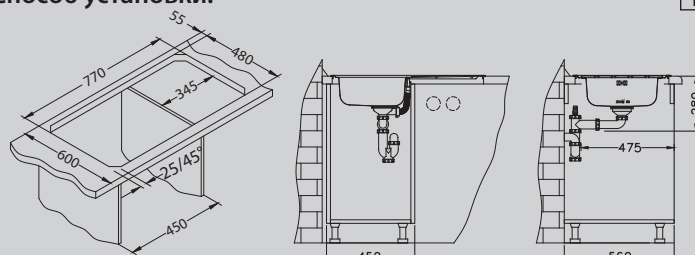

Артикул	Поверхность	Ориентация	Установка	Диаметр слива мм	Тип Сифона	Количество отверстий	Толщина стали	УПАКОВКА	Склад
1098938	NAT	оборачиваемая	I	90	выпуск с сифоном 3 1/2	0	0,5	картон	Да
1098939	LEI	оборачиваемая	I	90	выпуск с сифоном 3 1/2	0	0,5	картон	45 дней

В комплекте:

Дополнительные аксессуары:

Выпуск с сифоном
1130550

Разделочная доска - дерево
1016018

Корзинка
CHR
1109414

Дозатор
1016099

Способ установки: