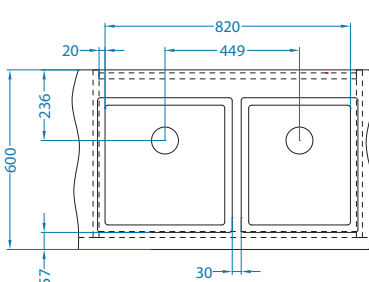

QUADRIX 20+30-FS