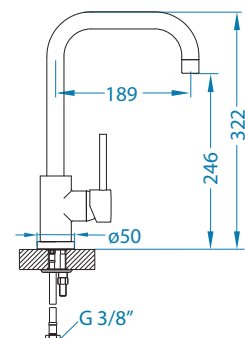

Laguna Monarch

Цвет	Артикул	Склад
gold	1134828	Да
copper	1134830	Да
bronze	1134829	Да
anthracite	1134827	Да

Zeos-P Monarch

Цвет	Артикул	Склад
gold	1136501	Да
copper	1136502	Да
bronze	1136503	Да
anthracite	1136504	Да

Zina Monarch

Цвет	Артикул	Склад
gold	1136509	Да
copper	1136510	Да
bronze	1136511	Да
anthracite	1136512	45 дней

Oz Monarch

Цвет	Артикул	Склад
gold	1134858	45 дней
copper	1134857	45 дней
bronze	1134855	45 дней
anthracite	1134854	45 дней