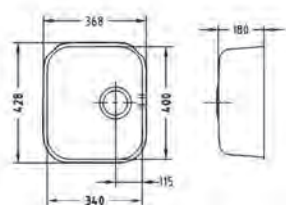

Сифон
клапан-автомат
1074347

Aquila
1139808

Dual
1139809

Variant 40

Размер мойки: 340 x 400 мм
 Размер чаши: 340 x 400 x 180 мм

1009392

1009013
1009041

Артикул	Поверхность	Ориентация	Установка	Диаметр слива мм	Тип Сифона	Количество отверстий	Толщина стали	УПАКОВКА	Склад
1009013	SAT	одинарная	U	90	выпуск с сифоном 3 1/2	0	0,8	Пакет	Да
1009392	SAT	одинарная	U	90	выпуск с сифоном 3 1/2	0	0,8	Пакет	Да
1091041	SAT	одинарная	F/S	90	выпуск с сифоном 3 1/2	0	0,8	коробка	45 дней