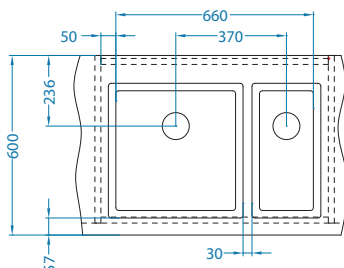

QUADRIX 10+30-FS