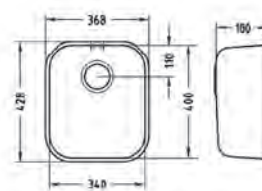

Сифон
клапан-автомат
1074347

Aquila
1139808

Dual
1139809

Variant 40

Размер мойки: 340 x 400 мм
 Размер чаши: 340 x 400 x 180 мм

1009392

1009013
1009041

Артикул	Поверхность	Ориентация	Установка	Диаметр слива мм	Тип Сифона	Количество отверстий	Толщина стали	УПАКОВКА	Склад
1009013	SAT	одинарная	U	90	выпуск с сифоном 3 1/2	0	0,8	Пакет	Да
1009392	SAT	одинарная	U	90	выпуск с сифоном 3 1/2	0	0,8	Пакет	Да
1091041	SAT	одинарная	F/S	90	выпуск с сифоном 3 1/2	0	0,8	коробка	45 дней