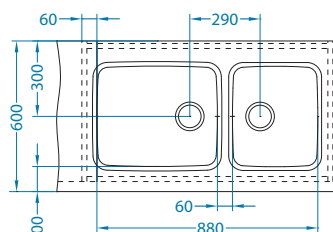

Luno 40+Luno 20