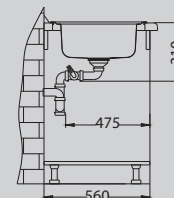

Dual 1139809

Способ установки: