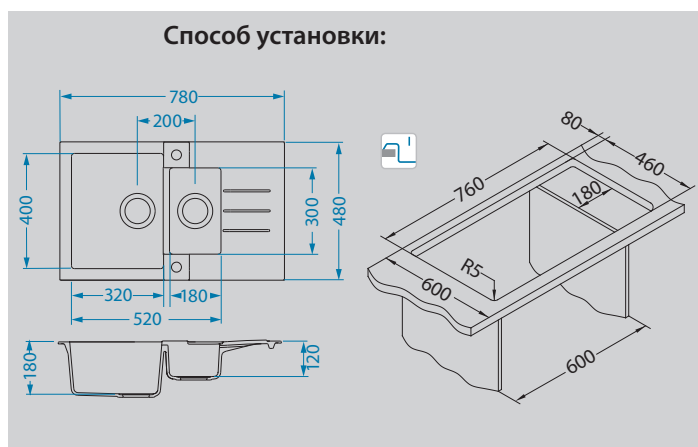

Rock 70

Размер мойки: 780 x 480 мм
Размер чаши: 320 x 400 x 180 мм
180 x 300 x 120 мм
Размер шкафа: 600 мм

Артикул	Поверхность	Ориентация	Установка	Тип Сифона	Количество отверстий	Склад
1090952	G11 ARCTIC	оборачиваемая	I	POP UP	2	45 дней
1090953	G22 TERRA	оборачиваемая	I	POP UP	2	45 дней
1090954	G55 BEIGE	оборачиваемая	I	POP UP	2	45 дней
1122742	G81 CONCRETE	оборачиваемая	I	POP UP	2	45 дней
1090955	G91 CARBON	оборачиваемая	I	POP UP	2	45 дней