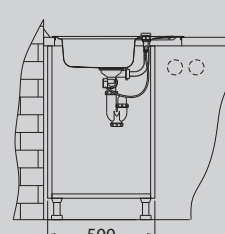

Артикул	Поверхность	Ориентация	Установка	Диаметр слива мм	Тип Сифона	Количество отверстий	Толщина стали	УПАКОВКА	Склад
1065681	NAT	оборачиваемая	I	90	выпуск с сифоном 3 1/2	0	0,6	картон	Да

В комплекте

Дополнительные аксессуары:

Выпуск с сифоном
1064388

Коландер нержавеющей сталь
1062602

Разделочная доска - дерево
1064565

Способ установки: