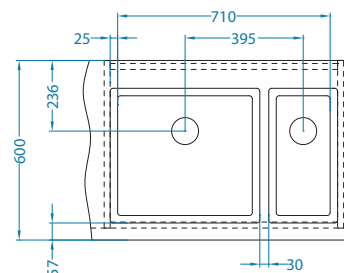

QUADRIX 10+40-FS