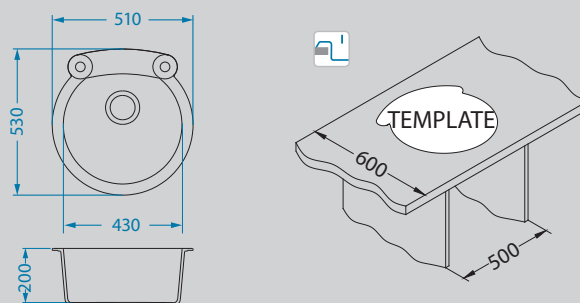

Roll 10

Размер мойки: Ø 510 x 530 мм

Размер чаши: Ø 430 x 200 мм

Размер шкафа: 500 мм

Способ установки:

Артикул	Поверхность	Ориентация	Установка	Тип Сифона	Количество отверстий	Склад
1094963	G11 ARCTIC	Одинарная	I	POP UP	1	45 дней
1090966	G22 TERRA	Одинарная	I	POP UP	1	45 дней
1090968	G55 BEIGE	Одинарная	I	POP UP	1	45 дней
1090969	G91 CARBON	Одинарная	I	POP UP	1	45 дней