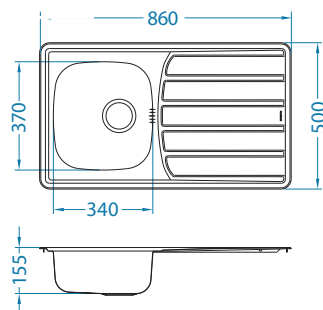

Zoom 30

Размер мойки: 860 x 500 мм
Размер чаши: 340 x 370 x 155 мм
Размер шкафа: 450 мм