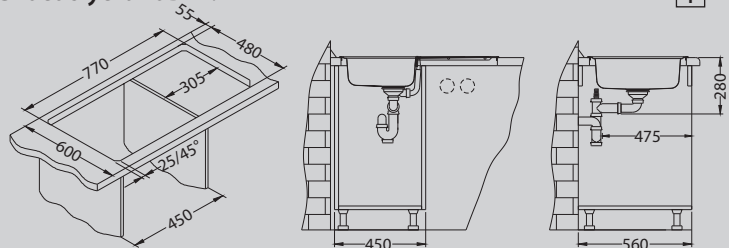

В комплекте

Дополнительные аксессуары:

Выпуск с сифоном
 1011644 - 1 1/2"
 1130551 - 3 1/2"

Коландер нержавеющая сталь
 1062602

Разделочная доска - дерево
 1064565

Способ установки:

Line 90

Размер мойки: 790 x 500 мм
 Размер чаши: 340 x 420 x 160 мм
 Размер шкафа: 800 мм