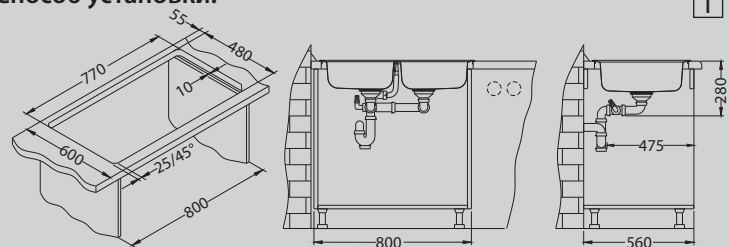

В комплекте

Дополнительные аксессуары:

Сифон
 1011642 - 1 1/2"
 1130555 - 3 1/2"

Коландер нержавеющая сталь
 1062602

Разделочная доска - дерево
 1064565

Способ установки:

Line 100

Размер мойки: 1160 x 500 мм
 Размер чаши: 350 x 400 x 150 мм
 350 x 400 x 150 мм
 Размер шкафа: 800 мм