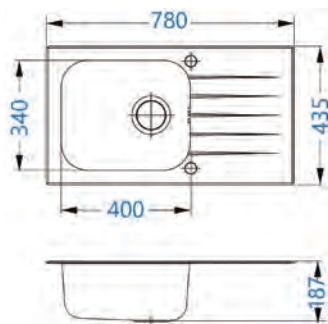

Vitro 20

Размер мойки: 780 x 435 мм
Размер чаши: 400 x 340 x 180 мм
Размер шкафа: 500 мм

Артикул	Поверхность	Ориентация	Установка	Диаметр слива мм	Тип Сифона	Количество отверстий	Толщина стали	УПАКОВКА	Склад
1114558	BLACK	оборачиваемая	I	90	POP UP	1	0,8	КОРОБКА	Да
1130527	WHITE	оборачиваемая	I	90	POP UP	1	0,8	КОРОБКА	Да
1130528	GREY	оборачиваемая	I	90	POP UP	1	0,8	КОРОБКА	45 дней

В комплекте

Выпуск с сифоном
POP UP
1058656

Разделочная
доска - дерево
1016018

Коландер
нержавеющая
сталь
1056616

Дополнительные аксессуары: