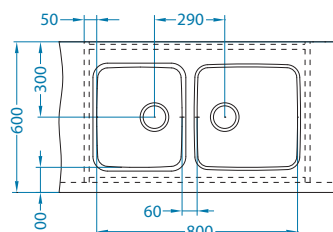

Luno 20+Luno 30