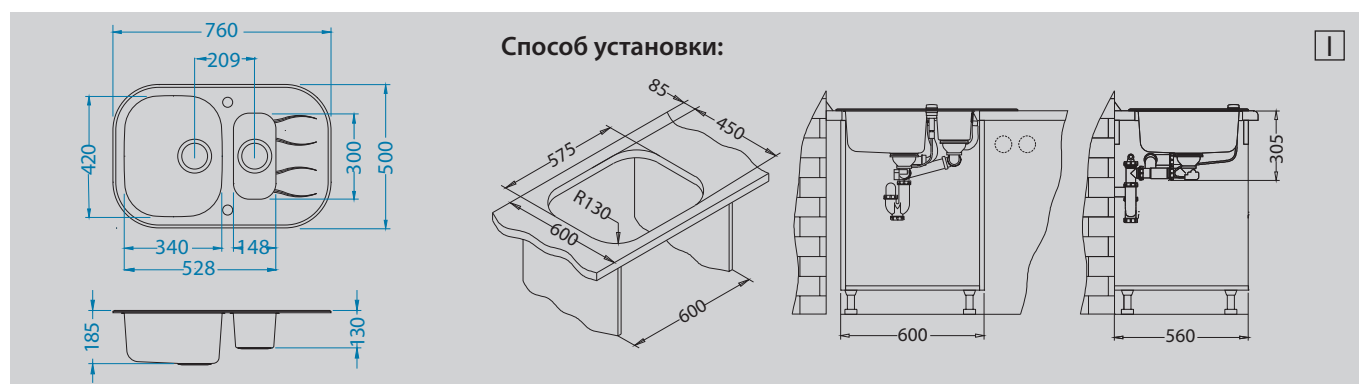

Wave 30

Артикул	Поверхность	Ориентация	Установка	Диаметр слива мм	Тип Сифона	Количество отверстий	Толщина стали	УПАКОВКА	Склад
1102730	black	оборачиваемая	I	90	POP UP	2	0,8	коробка	45 дней
1102741	white	оборачиваемая	I	90	POP UP	2	0,8	коробка	45 дней