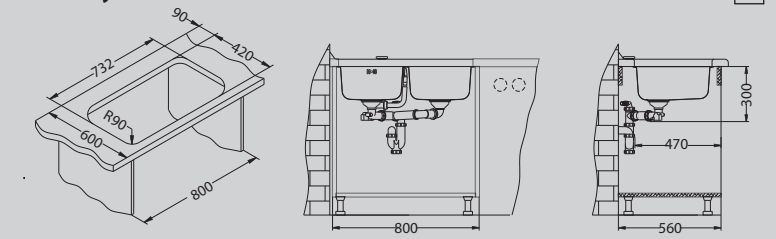

Способ установки: