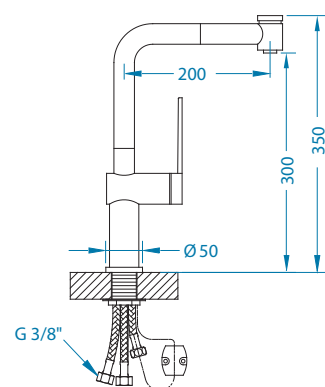

Lara - PS

Цвет	Артикул	Склад
CHR-BR	1103779	45 дней