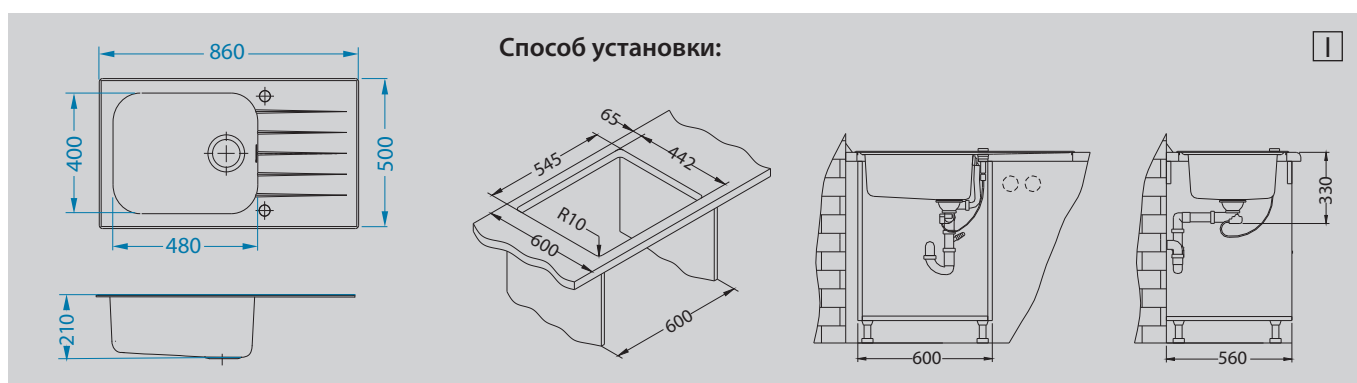

Glassix Up 40

Размер мойки: 860 x 500 мм
 Размер чаши: 480 x 400 x 210 мм
 Размер шкафа: 600 мм

Артикул	Поверхность	Ориентация	Установка	Диаметр слива мм	Тип Сифона	Количество отверстий	Толщина стали	УПАКОВКА	Склад
1123645	black	оборачиваемая	I	90	PUSH UP	2	0,8	коробка	45 дней
1123644	white	оборачиваемая	I	90	PUSH UP	2	0,8	коробка	45 дней