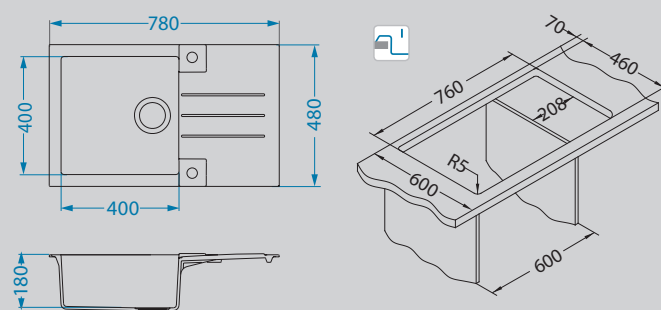

В комплекте

Выпуск с сифоном POP UP 1105299

Rock 130

Размер мойки: 780 x 480 мм
 Размер чаши: 400 x 400 x 180 мм
 Размер шкафа: 600 мм

Способ установки:

В комплекте

Выпуск с сифоном POP UP 1105296

Артикул	Поверхность	Ориентация	Установка	Тип Сифона	Количество отверстий	Склад
1090944	G11 ARCTIC	оборачиваемая	I	POP UP	1	45 дней
1090941	G22 TERRA	оборачиваемая	I	POP UP	1	45 дней
1090942	G91 CARBON	оборачиваемая	I	POP UP	1	45 дней
1090946	G55 BEIGE	оборачиваемая	I	POP UP	1	45 дней
1122745	G81 CONCRETE	оборачиваемая	I	POP UP	1	45 дней