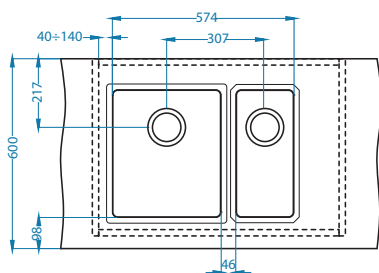

Комбинации установки чаш Kombino U

Кухонный шкаф 800 мм

KOMBINO 20 + KOMBINO 10