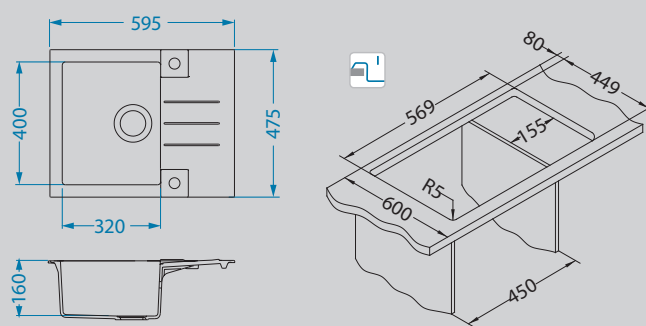

Rock 30

Размер мойки: 595 x 475 мм

Размер чаши: 320 x 400 x 160 мм

Размер шкафа: 450 мм

Способ установки:

Артикул	Поверхность	Ориентация	Установка	Тип Сифона	Количество отверстий	Склад
1090947	G11 ARCTIC	оборачиваемая	I	POP UP	1	45 дней
1090948	G22 TERRA	оборачиваемая	I	POP UP	1	45 дней
1090950	G55 BEIGE	оборачиваемая	I	POP UP	1	45 дней
1122741	G81 CONCRETE	оборачиваемая	I	POP UP	1	45 дней
1090951	G91 CARBON	оборачиваемая	I	POP UP	1	45 дней