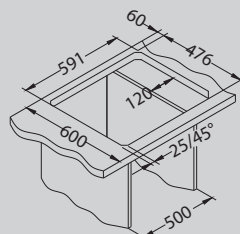

В комплекте

Дополнительные аксессуары:

Выпуск с сифоном
1064388

Коландер нержавеющей сталь
1062602

Разделочная доска - дерево
1064565

Способ установки:

Line 70

Размер мойки: 790 x 500 мм
 Размер чаши: 340 x 420 x 160 мм
 Размер шкафа: 148 x 300 x 75 мм
 600 мм