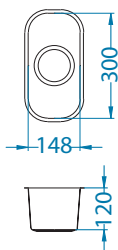

Variant

Преимущества

Особенности

Инновации

Variant 110

Размер мойки: 148 x 300 мм
Размер чаши: 148 x 300 x 120 мм

Артикул	Поверхность	Ориентация	Установка	Диаметр слива мм	Тип Сифона	Количество отверстий	Толщина стали	УПАКОВКА	Склад
1079965	SAT	одинарная	U	90	выпуск с сифоном 3 1/2	0	0,8	Пакет	Да