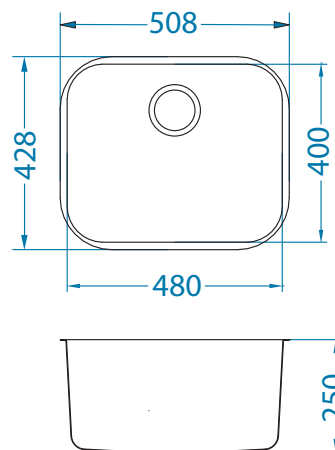

В комплекте:

Выпуск с сифоном
1130550

Разделочная доска - дерево
1016019

Дозатор
1016099

Выпуск
1033155

Выпуск (клапан-автомат)
1078668

Сифон
1011645

Сифон клапан-автомат
1074347

Aquila
1139808

Dual
1139809

Дополнительные аксессуары: