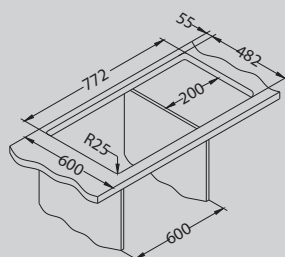

Способ установки:

I