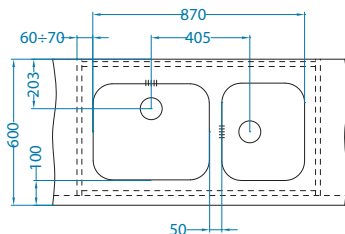

Размер шкафа 1000 мм

Variant 10+Variant 40

Сифон: 1130559
Сифон клапан-автомат: 1127258