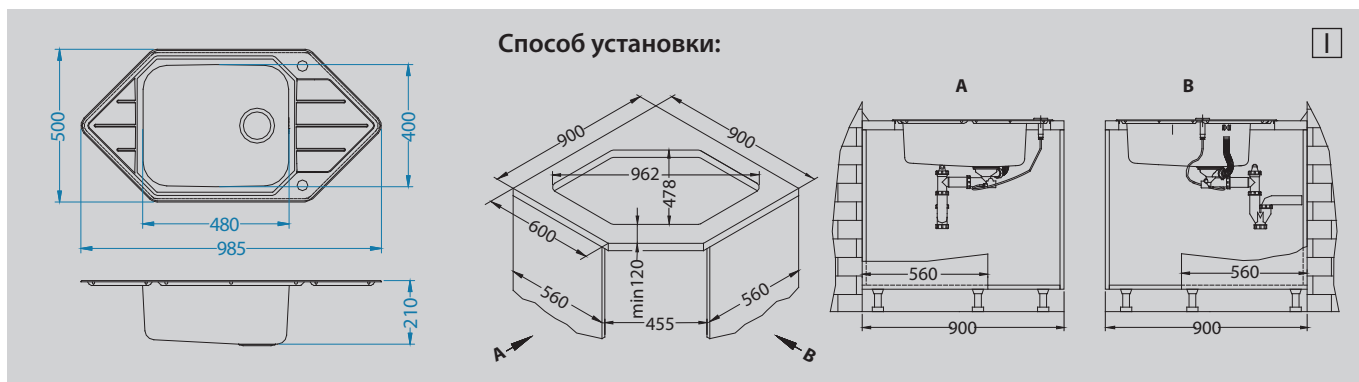

Vela-P
1132183

Aquila
1139805

Dual
1139809

Praktik 130

Размер мойки: 985 x 500 мм
 Размер чаши: 480 x 400 x 210 мм
 Размер шкафа: в линию 600 мм
 угловая 900 x 900 мм

Артикул	Поверхность	Ориентация	Установка	Диаметр слива мм	Тип Сифона	Количество отверстий	Толщина стали	УПАКОВКА	Склад
1122594	SAT	угловая	I	90	POP UP	2	0,8	коробка	45 дней