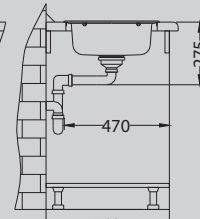

В комплекте:

Выпуск с сифоном 1130550

Дополнительные аксессуары:

Разделочная доска - дерево 1080591

Дозатор 1016099

Способ установки:

Form 50

Размер мойки: 832 x 437 мм
 Размер чаши: 365 x 365 x 155 мм
 Размер шкафа: 800 мм