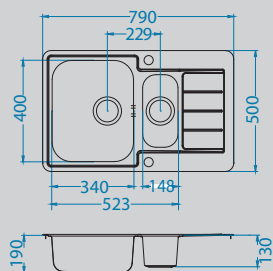

Способ установки:

I