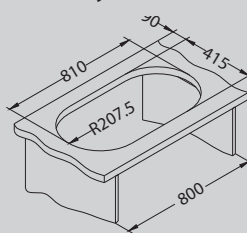

Артикул	Поверхность	Ориентация	Установка	Диаметр слива мм	Тип Сифона	Количество отверстий	Толщина стали	УПАКОВКА	Склад
1060002	NAT	двойная	I	90	выпуск с сифоном 3 1/2	0	0,6	картон	45 дней
1060039	LEI	двойная	I	90	выпуск с сифоном 3 1/2	0	0,6	картон	45 дней

В комплекте:

Выпуск с сифоном 1130557

Дополнительные аксессуары:

Разделочная доска - дерево 1080591

Дозатор 1016099

Способ установки: