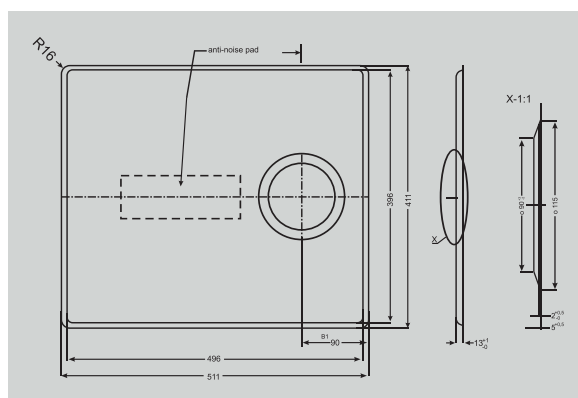

РАЗМЕРЫ

Высота: 500 мм
Ширина: 400 мм
Глубина: 17 мм
Диаметр слива: 90 мм

Арт. 109915

РАЗМЕРЫ

Высота: 402 мм
Ширина: 182 мм
Глубина: 17 мм
Диаметр слива: 90 мм