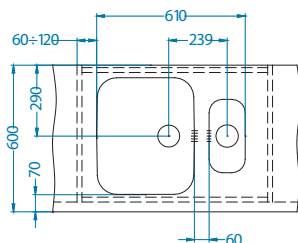

Комбинации установки чаш VARIANT (U)

Размер шкафа 800 мм

Variant 10+Variant 110

Сифон: 1130559
Сифон клапан-автомат: 1127258