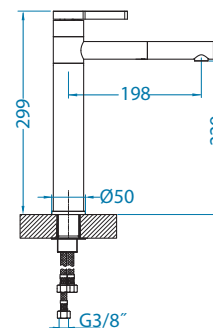

Цвет	Артикул	Склад
CHR	1129057	45 дней
G11	1129058	45 дней
G02M	1129059	45 дней
G03M	1129056	45 дней
G04M	1129060	45 дней
G05M	1129061	45 дней