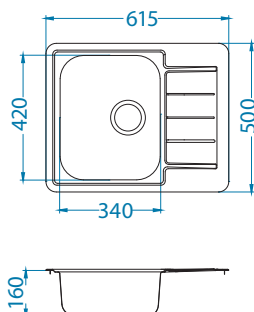

Line 110

Размер мойки: 615 x 500 мм
Размер чаши: 340 x 420 x 160 мм
Размер шкафа: 450 мм