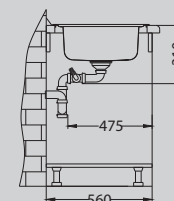

Dual 1139809

Способ установки: