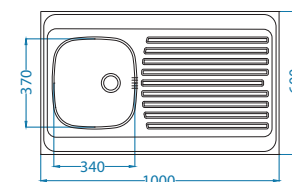

Classic 70

Размер мойки: 1000 x 600 мм
Размер чаши: 340 x 370 x 155 мм
Способ установки: накладная

Артикул	Поверхность	Ориентация	Установка	Диаметр слива мм	Тип Сифона	Количество отверстий	Толщина стали	УПАКОВКА	Склад
1108745*	NAT	оборачиваемая	L	60	выпуск с сифоном 1 1/2	0	0,6	картон	Да

Classic 100

Размер мойки: 1200 x 600 мм
Размер чаши: 340 x 370 x 160 мм
340 x 370 x 160 мм
Способ установки: накладная