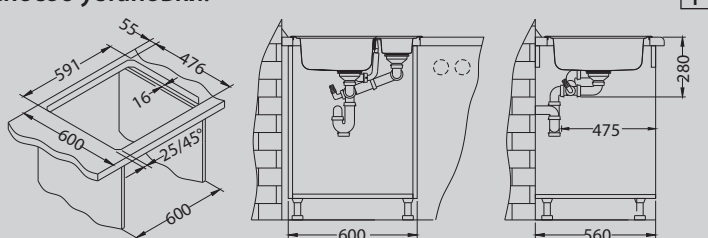

Артикул	Поверхность	Ориентация	Установка	Диаметр слива мм	Тип Сифона	Количество отверстий	Толщина стали	УПАКОВКА	Склад
1065676	NAT	двойная	I	90	выпуск с сифоном 3 1/2	0	0,7	картон	Да

В комплекте

Дополнительные аксессуары:

Выпуск с сифоном
1130555

Коландер
нержавеющая сталь
1062602

Разделочная доска - дерево
1064565

Способ установки: