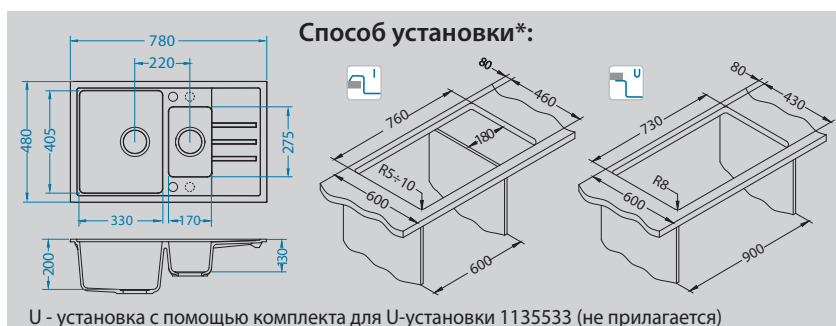

U - установка с помощью комплекта для U-установки 1135533 (не прилагается)

Артикул	Поверхность	Ориентация	Установка	Тип Сифона	Количество отверстий	Склад
1117051	G11 ARCTIC	оборачиваемая	I/U	POP UP	2	45 дней
1117053	G55 BEIGE	оборачиваемая	I/U	POP UP	2	45 дней
1119693	G81 CONCRETE	оборачиваемая	I/U	POP UP	2	45 дней
1117055	G91 CARBON	оборачиваемая	I/U	POP UP	2	45 дней

В комплекте

Выпуск с сифоном POP UP 1117292

Дополнительные аксессуары:

Разделочная доска - дерево 1080029

Коландер нержавеющей сталь 1119835

Компл. для установки U 1135533

Delos

Zina

Arc 110 1126720

Oz 1097968