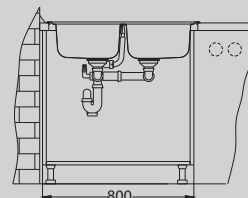

Артикул	Поверхность	Ориентация	Установка	Диаметр слива мм	Тип Сифона	Количество отверстий	Толщина стали	УПАКОВКА	Склад
1009383	SAT	двойная	I	90	выпуск с сифоном 3 1/2	0	0,7	картон	45 дней
1009385	LEI	двойная	I	90	выпуск с сифоном 3 1/2	0	0,7	картон	45 дней

В комплекте:

Дополнительные аксессуары:

Выпуск с сифоном 1130555

Разделочная доска - дерево 1016018

Aquila 1139805

Dual 1139809

Способ установки: