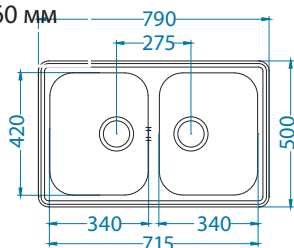

В комплекте

Дополнительные аксессуары:

Выпуск с сифоном
 1011644 - 1 1/2"
 1130551 - 3 1/2"

Коландер нержавеющая сталь
 1062602

Разделочная доска - дерево
 1064565

Способ установки:

Line 90

Размер мойки: 790 x 500 мм
 Размер чаши: 340 x 420 x 160 мм
 Размер шкафа: 800 мм