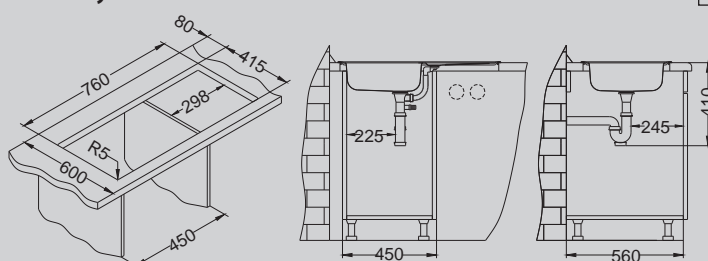

Артикул	Поверхность	Ориентация	Установка	Диаметр слива мм	Тип Сифона	Количество отверстий	Толщина стали	УПАКОВКА	Склад
1136530*	NAT	оборачиваемая	I	60	выпуск с сифоном 1 1/2	0	0,5	картон	45 дней
1136531*	LEI	оборачиваемая	I	60	выпуск с сифоном 1 1/2	0	0,5	картон	45 дней
1136532	NAT	оборачиваемая	I	90	выпуск с сифоном 3 1/2	0	0,5	картон	Да
1138029	LEI	оборачиваемая	I	90	выпуск с сифоном 3 1/2	0	0,5	картон	Да

В комплекте:

Выпуск с сифоном
1130543
*1071237

Дополнительные аксессуары:

Способ установки: