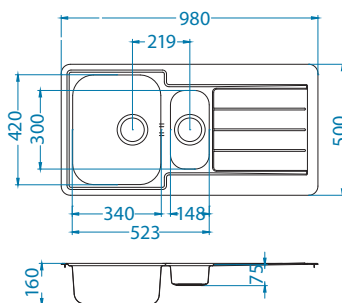

Размер мойки: 980 x 500 мм
 Размер чаши: 340 x 420 x 160 мм
 Размер шкафа: 600 мм

Артикул	Поверхность	Ориентация	Установка	Диаметр слива мм	Тип Сифона	Количество отверстий	Толщина стали	УПАКОВКА	Склад
1064281	NAT	оборачиваемая	I	90	выпуск с сифоном 3 1/2	0	0,7	картон	Да