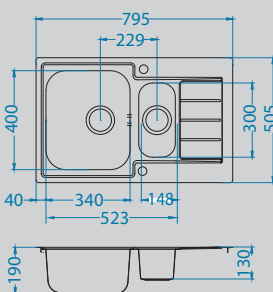

Способ установки*:

S

* Для полностью врезной установки F соответствующий вырез обрабатывается следуя инструкциям

В комплекте:

Выпуск с сифоном POP UP
1127257

Выпуск с сифоном*
1130555

Коландер нержавеющая сталь
1062602

Разделочная доска - дерево
1064565

Малая разделочная доска - дерево
1064566

Roll-Up
1131412

Oz
1097968

Aquila
1139805

Dual
1139809

Дополнительные аксессуары: