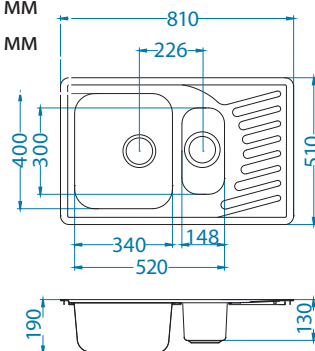

Elegant 110

Размер мойки: 810 x 510 мм
Размер чаши: 340 x 400 x 190 мм
148 x 300 x 130 мм
Размер шкафа: 600 мм