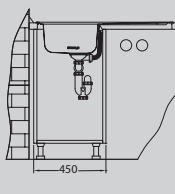

Способ установки: