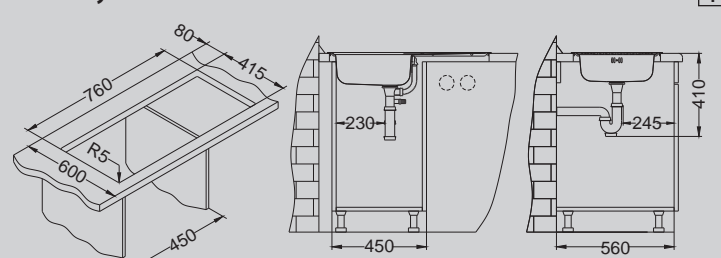

Артикул	Поверхность	Ориентация	Установка	Диаметр слива мм	Тип Сифона	Количество отверстий	Толщина стали	УПАКОВКА	Склад
1136534*	NAT	оборачиваемая	I	60	выпуск с сифоном 1 1/2	0	0,5	картон	45 дней
1136536*	LEI	оборачиваемая	I	60	выпуск с сифоном 1 1/2	0	0,5	картон	45 дней
1136539	NAT	оборачиваемая	I	90	выпуск с сифоном 3 1/2	0	0,5	картон	45 дней
1136540	LEI	оборачиваемая	I	90	выпуск с сифоном 3 1/2	0	0,5	картон	45 дней

В комплекте:

Выпуск с сифоном
1130550
1011717*

Дополнительные аксессуары:

Способ установки: