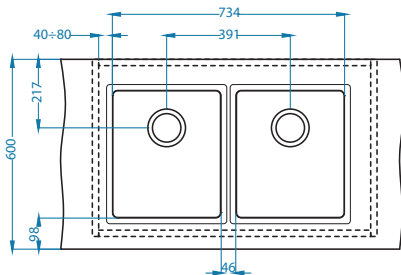

Кухонный шкаф 900 мм

KOMBINO 20 -2X