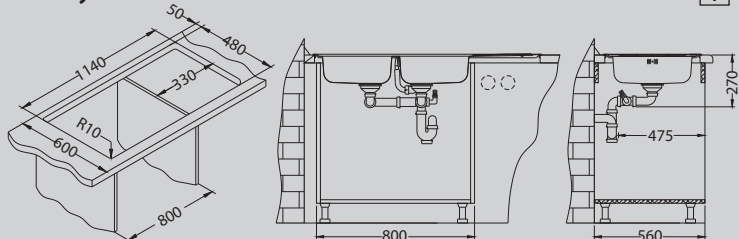

Артикул	Поверхность	Ориентация	Установка	Диаметр слива мм	Тип Сифона	Количество отверстий	Толщина стали	УПАКОВКА	Склад
1087978	NAT	оборачиваемая	I	90	выпуск с сифоном 3 1/2	0	0,6	картон	Да

В комплекте

Дополнительные аксессуары:

Сифон
1130555

Коландер
нержавеющая
сталь
1062602

Разделочная
доска - дерево
1064565

Способ установки: