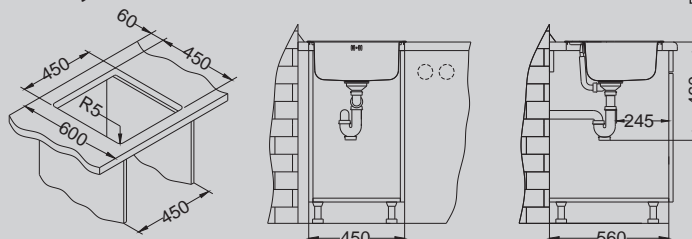

Дополнительные аксессуары:

Разделочная доска - дерево
1016018

Корзинка
CHR
1109414

Способ установки:

Basic 150

Размер мойки: 780 x 435 мм
 Размер чаши: 360 x 355 x 140 мм
 Размер шкафа: 450 мм

Артикул	Поверхность	Ориентация	Установка	Диаметр слива мм	Тип Сифона	Количество отверстий	Толщина стали	УПАКОВКА	Склад
1136530*	NAT	оборачиваемая	I	60	выпуск с сифоном 1 1/2	0	0,5	картон	45 дней
1136531*	LEI	оборачиваемая	I	60	выпуск с сифоном 1 1/2	0	0,5	картон	45 дней
1136532	NAT	оборачиваемая	I	90	выпуск с сифоном 3 1/2	0	0,5	картон	Да
1138029	LEI	оборачиваемая	I	90	выпуск с сифоном 3 1/2	0	0,5	картон	Да