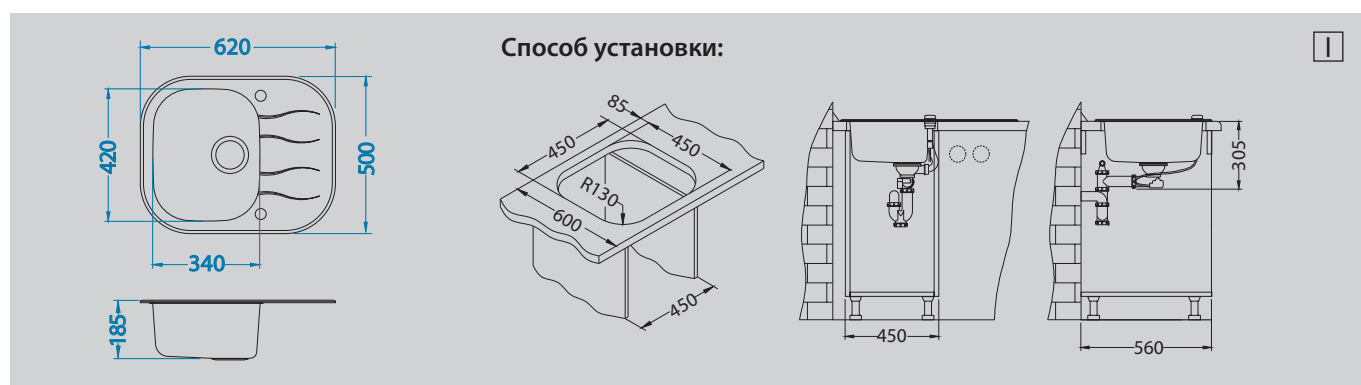

Wave up 10

Артикул	Поверхность	Ориентация	Установка	Диаметр слива мм	Тип Сифона	Количество отверстий	Толщина стали	УПАКОВКА	Склад
1123811	black	оборачиваемая	I	90	PUSH UP	2	0,8	коробка	45 дней
1123810	white	оборачиваемая	I	90	PUSH UP	2	0,8	коробка	45 дней

Способ установки: