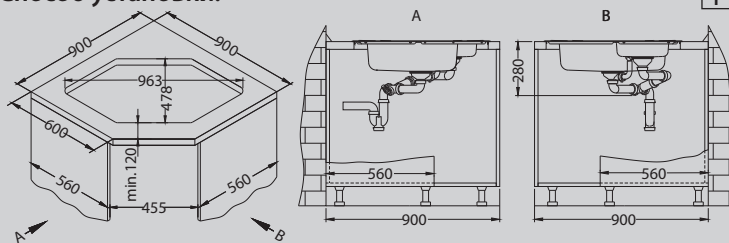

В комплекте

Дополнительные аксессуары:

Выпуск с сифоном
1130555

Коландер
нержавеющая сталь
1062602

Разделочная доска - дерево
1064565

Способ установки:

Line 50

Размер мойки: 615 x 500 мм
 Размер чаши: 340 x 420 x 160 мм
 Размер шкафа: 600 мм