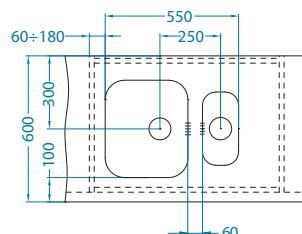

Variant 40+Variant 110

Waste kit: 1130559
Waste kit Pop-up: 1127258