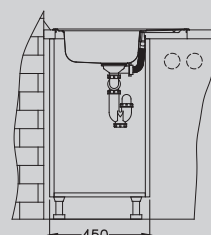

Артикул	Поверхность	Ориентация	Установка	Диаметр слива мм	Тип Сифона	Количество отверстий	Толщина стали	УПАКОВКА	Склад
1098940	NAT	оборачиваемая	I	90	выпуск с сифоном 3 1/2	0	0,5	картон	Да
1098941	LEI	оборачиваемая	I	90	выпуск с сифоном 3 1/2	0	0,5	картон	Да

В комплекте:

Дополнительные аксессуары:

Выпуск с сифоном
1130550

Разделочная доска - дерево
1016018

Корзинка
CHR
1109414

Дозатор
1016099

Способ установки: