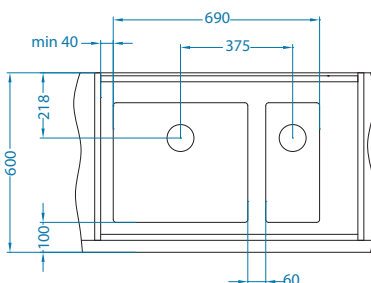

QUADRIX 10+40-U