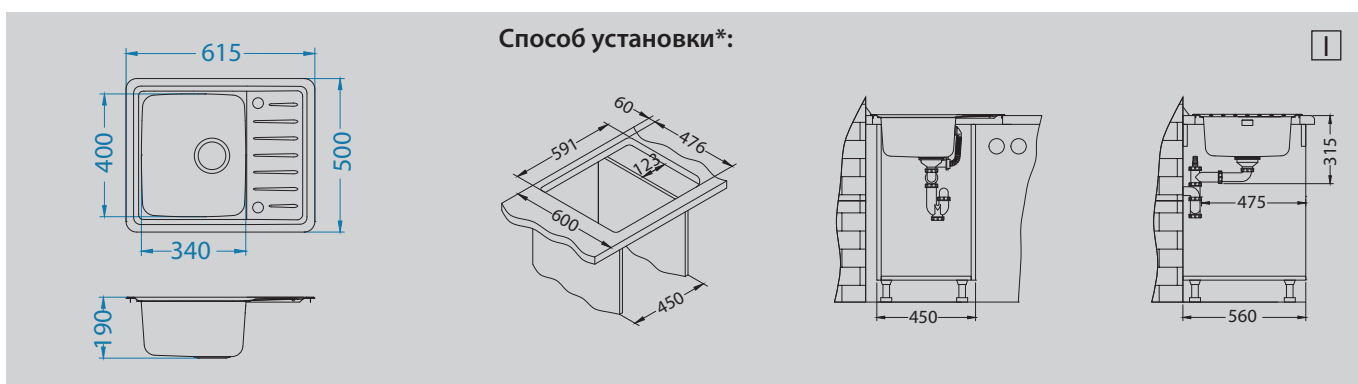

сифон
POP UP
в комплекте

оборачиваемая
модель

Galeo 10

Размер мойки: 615 x 500 мм
 Размер чаши: 340 x 400 x 190 мм
 Размер шкафа: 450 мм

Артикул	Поверхность	Ориентация	Установка	Диаметр слива мм	Тип Сифона	Количество отверстий	Толщина стали	УПАКОВКА	Склад
1128552	SAT	одинарная	I	90	POP UP	2	0,8	коробка	45 дней