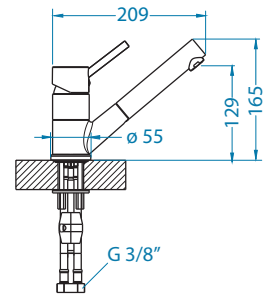

Цвет	Артикул	Склад
CHR-BR	1088776	45 дней