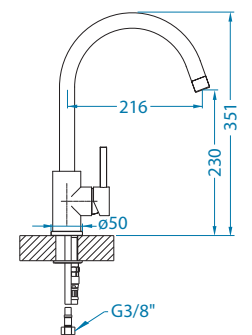

Цвет	Артикул	Склад
SAT	1129028	45 дней
G11	1129025	45 дней
G02M	1129027	45 дней
G03M	1129026	45 дней
G04M	1129029	45 дней
G05M	1129030	45 дней