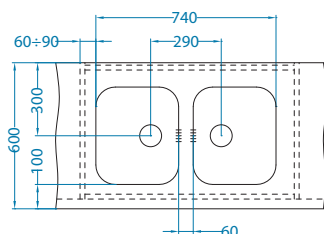

Размер шкафа 900 мм

Variant 40-2x

Сифон: 1130559
Сифон клапан-автомат: 1127258