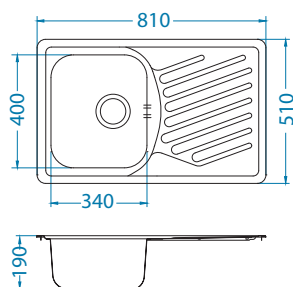

возможность
выбора
обработки
поверхности
SAT и LEI

глубокая
чаша

сифон
space saving
обеспечивает
больше
свобод-
ного места
в шкафу
под мойкой

Elegant 30

Размер мойки: 810 x 510 мм
 Размер чаши: 340 x 400 x 190 мм
 Размер шкафа: 450 мм