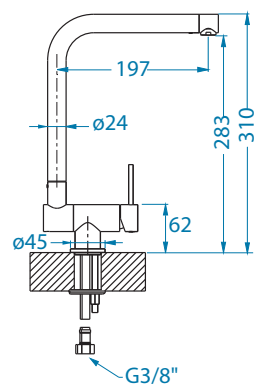

Цвет	Артикул	Склад
CHR	1132181	45 дней