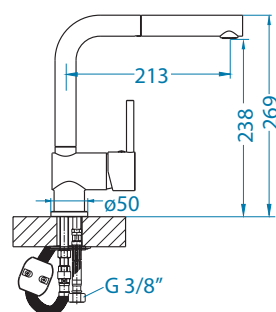

Цвет	Артикул	Склад
CHR	1096119	45 дней