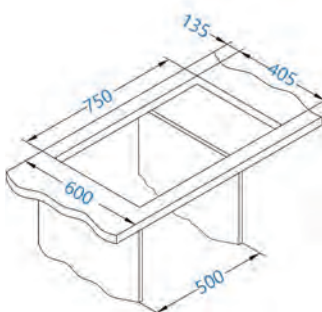

Vitro 20

Размер мойки: 780 x 435 мм
Размер чаши: 400 x 340 x 180 мм
Размер шкафа: 500 мм

Артикул	Поверхность	Ориентация	Установка	Диаметр слива мм	Тип Сифона	Количество отверстий	Толщина стали	УПАКОВКА	Склад
1114558	BLACK	оборачиваемая	I	90	POP UP	1	0,8	КОРОБКА	Да
1130527	WHITE	оборачиваемая	I	90	POP UP	1	0,8	КОРОБКА	Да
1130528	GREY	оборачиваемая	I	90	POP UP	1	0,8	КОРОБКА	45 дней

В комплекте

Выпуск с сифоном
POP UP
1058656

Разделочная
доска - дерево
1016018

Коландер
нержавеющая
сталь
1056616

Дополнительные аксессуары: