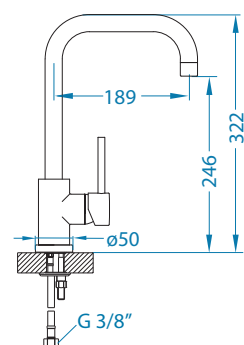

Цвет	Артикул	Склад
black mat	1136515	45 дней
CHR	1134856	45 дней