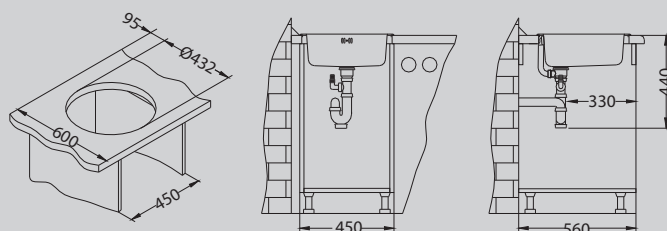

В комплекте:

Выпуск с сифоном
 1130550
 *1011717

Дополнительные аксессуары:

Разделочная
 доска - дерево
 1016101

Корзинка
 CHR
 1109412

Способ установки:

Form 30

Размер мойки: Ø 510 мм
 Размер чаши: 410 x 390 x 185 мм
 Размер шкафа: 450 мм