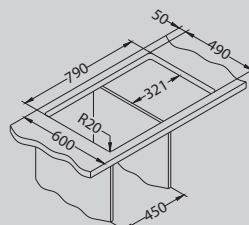

Артикул	Поверхность	Ориентация	Установка	Диаметр слива мм	Тип Сифона	Количество отверстий	Толщина стали	УПАКОВКА	Склад
1126348	SAT	оборачиваемая	I	90	выпуск с сифоном 3 1/2	0	0,7	картон	Да
1126349	LEI	оборачиваемая	I	90	выпуск с сифоном 3 1/2	0	0,7	картон	Да
1134254	SAT/LEI	оборачиваемая	I	90	выпуск с сифоном 3 1/2	0	0,7	картон	45 дней

В комплекте:

Дополнительные аксессуары:

Выпуск с сифоном 1130551

Разделочная доска - дерево 1016018

Aquila 1139805

Dual 1139809

Способ установки: