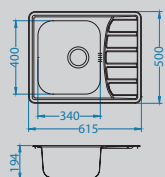

дополнительные
аксессуары
улучшают
функциональность
мойки

в комплекте с
эргономичным
сифоном

Zoom Maxim 10

Размер мойки: 615 x 500 мм
 Размер чаши: 340 x 400 x 194 мм
 Размер шкафа: 450 мм

Способ установки: