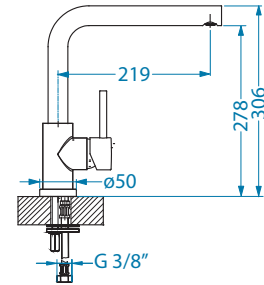

Colours: GRANITAL

	AQUILA	DUAL	ROXA	ARC 110	ZINA	SIROS-P	SELMA	ZENIT	CLEO	DELOS-P	ELZA	SANTO
G11-arctic	1139806	1139810	1129037	1126721	1129058	1129046		1119873	1107682		1129025	
G22-terra				1126722				1123572				
G55-beige	1139807	1139811	1129036	1126723		1129045	1129042	1119874		1129020		1129040
G81-concrete			1129035	1126724		1129044		1123573		1129019		
G91-carbon	1139808	1139812	1129039	1126725		1129048	1129043	1119875		1129022		1129041
G02M-pebble					1129059				1107683		1129027	
G03M-chocolate					1129056						1129026	
G04M-steel					1129060						1129029	
G05M-twilight					1129061				1107687		1129030