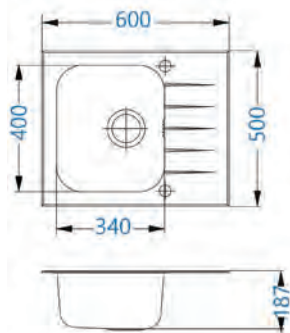

арт. 100008

арт. 200008

КАТАЛОГ

арт. 1039657

ОБРАЗЦЫ МАТЕРИАЛОВ

арт. 200005

Vitro 10

Размер мойки: 600 x 500 мм
Размер чаши: 340 x 400 x 180 мм
Размер шкафа: 500 мм