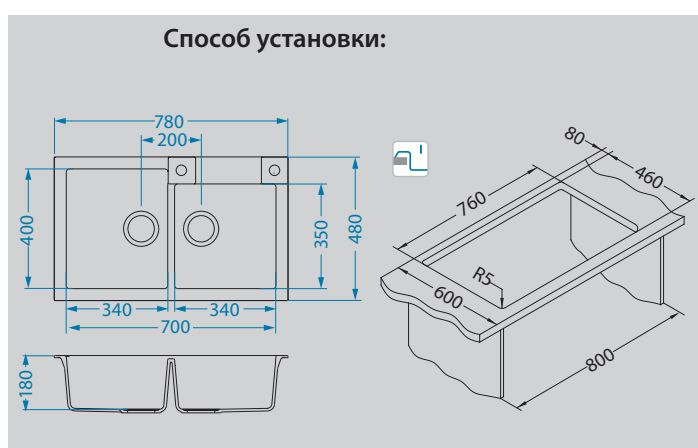

Rock 90

Размер мойки: 780 x 480 мм
Размер чаши: 340 x 400 x 180 мм
340 x 350 x 180 мм
Размер шкафа: 800 мм

Артикул	Поверхность	Ориентация	Установка	Тип Сифона	Количество отверстий	Склад
1090963	G11 ARCTIC	левая	I	POP UP	2	45 дней
1090962	G55 BEIGE	левая	I	POP UP	2	45 дней
1090964	G22 TERRA	левая	I	POP UP	2	45 дней
1122744	G81 CONCRETE	левая	I	POP UP	2	45 дней
1090965	G91 CARBON	левая	I	POP UP	2	45 дней

В комплекте

Выпуск с сифоном POP UP 1105299