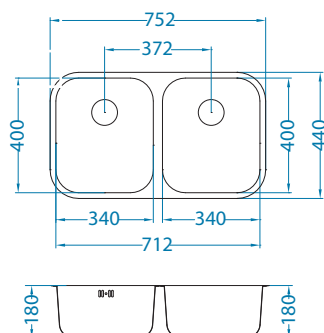

Duo 30

Размер мойки: 752 x 440 мм
 Размер чаши: 340 x 400 x 180 мм
 340 x 400 x 180 мм
 Размер шкафа: 800 мм

Артикул	Поверхность	Ориентация	Установка	Диаметр слива мм	Тип Сифона	Количество отверстий	Толщина стали	УПАКОВКА	Склад
1036849	SAT	двойная	U	90	POP UP	0	0,8	коробка	Да