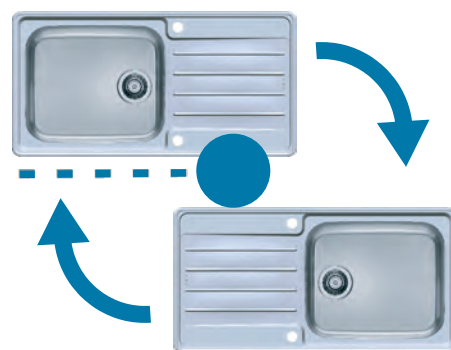

Дополнительные аксессуары:

Praktik

Преимущества

Особенности

Инновации

глубина чаши
210 мм

оборачиваемая
модель

классический
дизайн