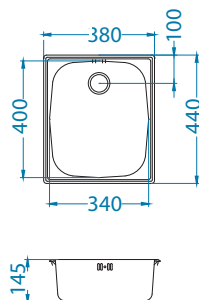

Basic 10

Размер мойки: 380 x 440 мм
Размер чаши: 340 x 400 x 145 мм
Размер шкафа: 400 мм