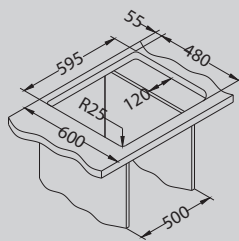

Способ установки:

I