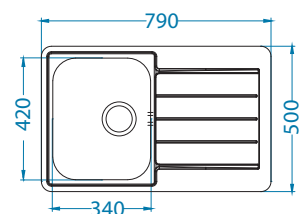

Выпуск с сифоном
1130555

Коландер нержавеющей сталь
1062602

Разделочная доска - дерево
1064565

Способ установки:

Line 80

Размер мойки: 790 x 500 мм
 Размер чаши: 340 x 420 x 160 мм
 Размер шкафа: 450 мм

Артикул	Поверхность	Ориентация	Установка	Диаметр слива мм	Тип Сифона	Количество отверстий	Толщина стали	УПАКОВКА	Склад
1065686	NAT	оборачиваемая	I	60	выпуск с сифоном 1 1/2	0	0,6	картон	45 дней
1066750	NAT	оборачиваемая	I	90	выпуск с сифоном 3 1/2	0	0,6	картон	Да
1076801	LEI	оборачиваемая	I	90	выпуск с сифоном 3 1/2	0	0,6	картон	45 дней