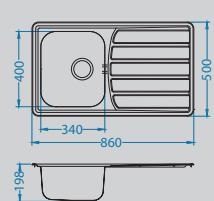

Модель	Артикул	Поверхность	Ориентация	Установка	Диаметр слива мм	Тип Сифона	Количество отверстий	Толщина стали	УПАКОВКА	Склад
Zoom Maxim 10	1100215	SAT	оборачиваемая	I	90	выпуск с сифоном 3 1/2	0	0,8	картон	Да
Zoom Maxim 20	1108173	SAT	оборачиваемая	I	90	выпуск с сифоном 3 1/2	0	0,8	картон	45 дней
Zoom Maxim 30	1108176	SAT	оборачиваемая	I	90	выпуск с сифоном 3 1/2	0	0,8	картон	45 дней

В комплекте:

Выпуск с сифоном
1130551

Дополнительные аксессуары:

Разделочная доска - дерево
1016018

Корзинка CHR
1109414

Roll-Up
1131412

Arc 110
1126720

Azeta-P
1096119

Cleo-PS
1088774

Aquila
1139805

Dual
1139809