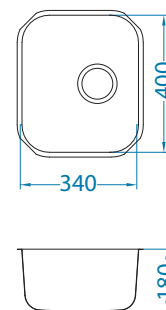

Monarch Variant 40

Размер мойки: 340 x 400 мм
Размер чаши: 340 x 400 x 180 мм

Артикул	Поверхность	Ориентация	Установка	Диаметр слива мм	Тип Сифона	Количество отверстий	Толщина стали	УПАКОВКА	Склад
1113584	GOLD	одинарная	U	90	выпуск без сифона	0	0,8	коробка	Да
1113589	ANTHRACITE	одинарная	U	90	выпуск без сифона	0	0,8	коробка	Да
1113587	BRONZE	одинарная	U	90	выпуск без сифона	0	0,8	коробка	Да
1113586	COPPER	одинарная	U	90	выпуск без сифона	0	0,8	коробка	Да

В комплекте

Дополнительные аксессуары:

Выпуск без сифона 1140630 - gold 1140633 - anthracite 1140632 - bronze 1140631 - copper	Сифон 1068989	Двойной сифон 1033153	Разделочн. доска дерево (Variant 10) 1016019	Разделочн. доска дерево (Variant 40) 1016018	Коландер (Variant 110) 1080022 - gold 1080023 - copper 1103817 - bronze 1080024 - anthracite	Дозатор PLUM 1129081 - gold 1129082 - copper 1135809 - bronze 1135810 - anthracite	Дозатор KORK 1129079 - gold 1135542 - copper 1135543 - bronze 1135544 - anthracite	Zina 136509