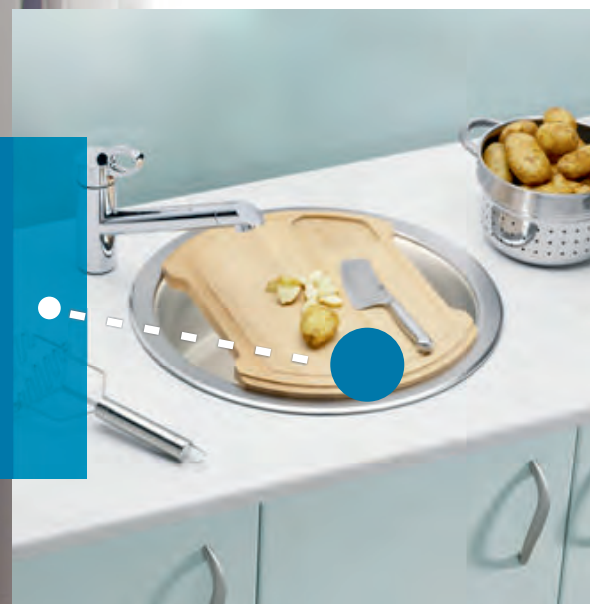

Преимущества

Особенности

Инновации

классический
дизайн

дополнительные
аксессуары

выбор диаметра
сливного
отверстия

Form 10

Размер мойки: Ø 450 мм
 Размер чаши: Ø 385 x 155 мм
 Размер шкафа: 450 мм