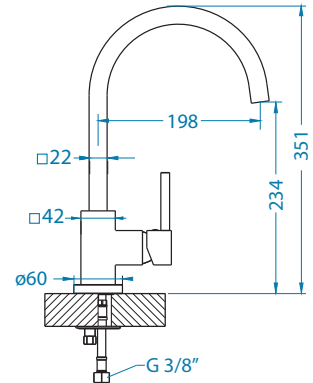

Цвет	Артикул	Склад
CHR	1088773	45 дней