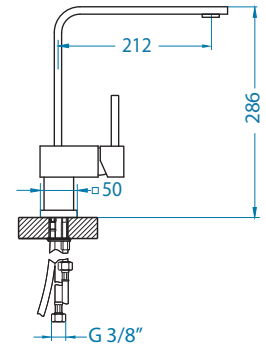

Laguna Monarch

Цвет	Артикул	Склад
gold	1134828	Да
copper	1134830	Да
bronze	1134829	Да
anthracite	1134827	Да

Zeos-P Monarch

Цвет	Артикул	Склад
gold	1136501	Да
copper	1136502	Да
bronze	1136503	Да
anthracite	1136504	Да

Zina Monarch

Цвет	Артикул	Склад
gold	1136509	Да
copper	1136510	Да
bronze	1136511	Да
anthracite	1136512	45 дней

Oz Monarch

Цвет	Артикул	Склад
gold	1134858	45 дней
copper	1134857	45 дней
bronze	1134855	45 дней
anthracite	1134854	45 дней