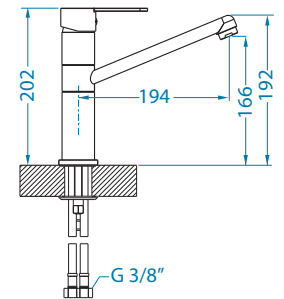

Цвет	Артикул	Склад
CHR	1119872	45 дней
G11	1119873	45 дней
G22	1123572	45 дней
G55	1119874	45 дней
G81	1123573	45 дней
G81	1119875	45 дней