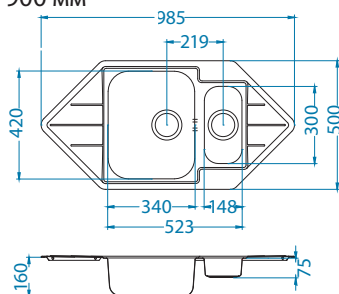

В комплекте

Дополнительные аксессуары:

Выпуск с сифоном
1130551

Коландер нержавеющая сталь
1062602

Разделочная доска - дерево
1064565

Способ установки:

Line 40

Размер мойки: 985 x 500 мм
 Размер чаши: 340 x 420 x 160 мм
 Размер шкафа: corner 900 x 900 мм