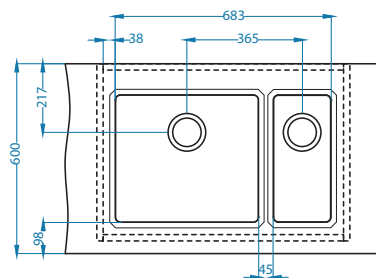

KOMBINO 40 + KOMBINO 10