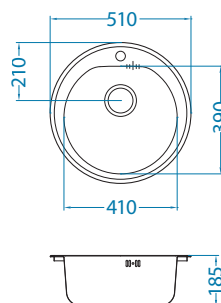

В комплекте:

Выпуск с сифоном
 1130550
 *1011717

Дополнительные аксессуары:

Разделочная
 доска - дерево
 1016101

Корзинка
 CHR
 1109412

Способ установки:

Form 30

Размер мойки: Ø 510 мм
 Размер чаши: 410 x 390 x 185 мм
 Размер шкафа: 450 мм