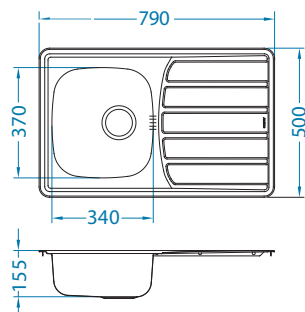

Zoom 20

Размер мойки: 790 x 500 мм
Размер чаши: 340 x 370 x 155 мм
Размер шкафа: 450 мм