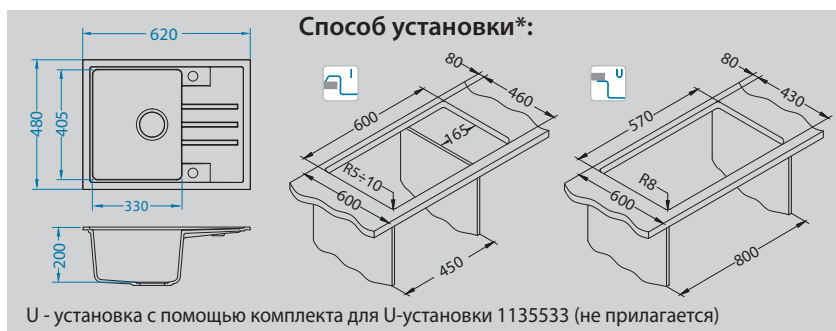

Intermezzo 30

Размер мойки: 620 x 480 мм
Размер чаши: 330 x 405 x 200 мм
Размер шкафа: 450 мм - I
800 мм - U

U - установка с помощью комплекта для U-установки 1135533 (не прилагается)

Артикул	Поверхность	Ориентация	Установка	Тип Сифона	Количество отверстий	Склад
1117037	G11 ARCTIC	оборачиваемая	I/U	POP UP	1	45 дней
1117039	G55 BEIGE	оборачиваемая	I/U	POP UP	1	45 дней
1119691	G81 CONCRETE	оборачиваемая	I/U	POP UP	1	45 дней
1117044	G91 CARBON	оборачиваемая	I/U	POP UP	1	45 дней