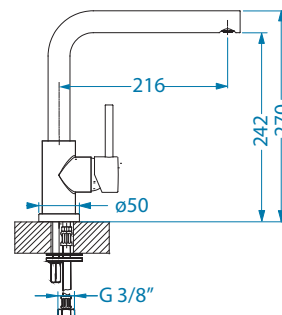

Fluid Monarch

Цвет	Артикул	Склад
gold	1134846	45 дней
copper	1134845	45 дней
bronze	1134844	45 дней
anthracite	1134843	45 дней

Slim Monarch

Цвет	Артикул	Склад
gold	1134833	Да
copper	1134834	Да
bronze	1134835	Да
anthracite	1134832	Да

TESLA-P Monarch

Цвет	Артикул	Склад
gold	1129050	Да
copper	1129049	Да