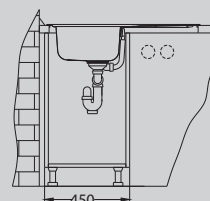

Артикул	Поверхность	Ориентация	Установка	Диаметр слива мм	Тип Сифона	Количество отверстий	Толщина стали	УПАКОВКА	Склад
1126348	SAT	оборачиваемая	I	90	выпуск с сифоном 3 1/2	0	0,7	картон	Да
1126349	LEI	оборачиваемая	I	90	выпуск с сифоном 3 1/2	0	0,7	картон	Да
1134254	SAT/LEI	оборачиваемая	I	90	выпуск с сифоном 3 1/2	0	0,7	картон	45 дней

В комплекте:

Дополнительные аксессуары:

Выпуск с сифоном 1130551

Разделочная доска - дерево 1016018

Aquila 1139805

Dual 1139809

Способ установки: