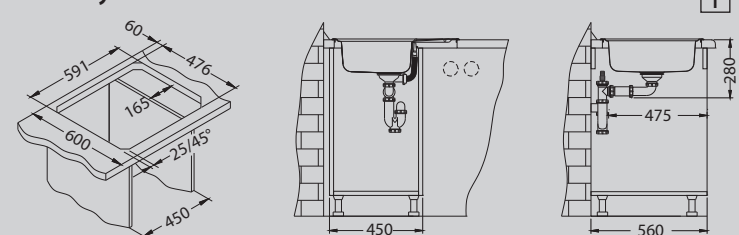

Артикул	Поверхность	Ориентация	Установка	Диаметр слива мм	Тип Сифона	Количество отверстий	Толщина стали	УПАКОВКА	Склад
1122317	NAT	оборачиваемая	I	90	выпуск с сифоном 3 1/2	0	0,6	картон	Да

В комплекте

Дополнительные аксессуары:

Сифон
1130551

Коландер
нержавеющая
сталь
1062602

Разделочная
доска - дерево
1064565

Способ установки: