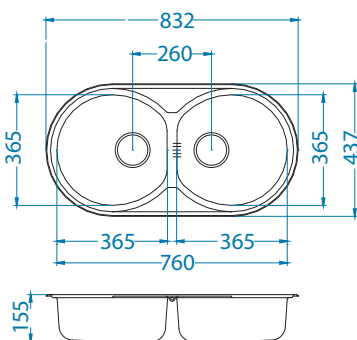

В комплекте:

Выпуск с сифоном 1130550

Дополнительные аксессуары:

Разделочная доска - дерево 1080591

Дозатор 1016099

Способ установки:

Form 50

Размер мойки: 832 x 437 мм
 Размер чаши: 365 x 365 x 155 мм
 Размер шкафа: 800 мм