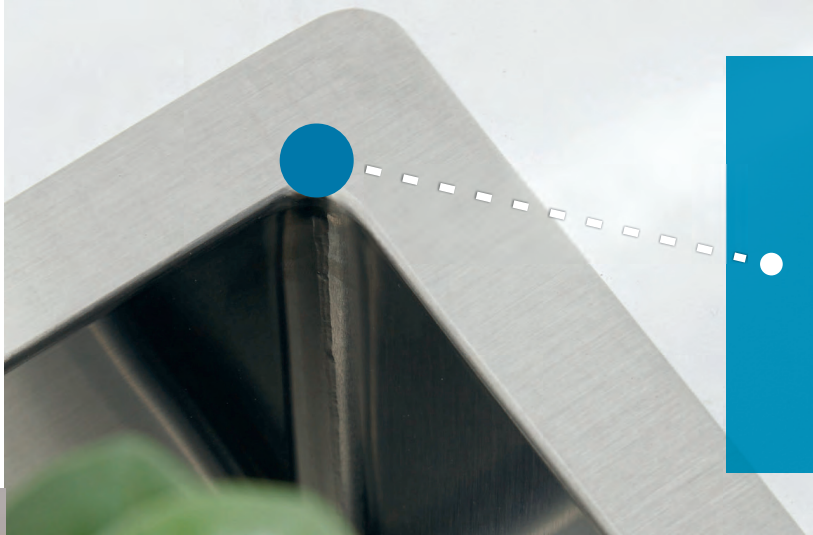

Преимущества

Особенности

Инновации

радиус
чаши 10 мм

универсальная
мойка:
подстольный,
полностью
врезной,
и плоскостной
монтаж

возможность
комбинирования
нескольких чаш

дополнительная
шумоизоляция

Quadrix 10