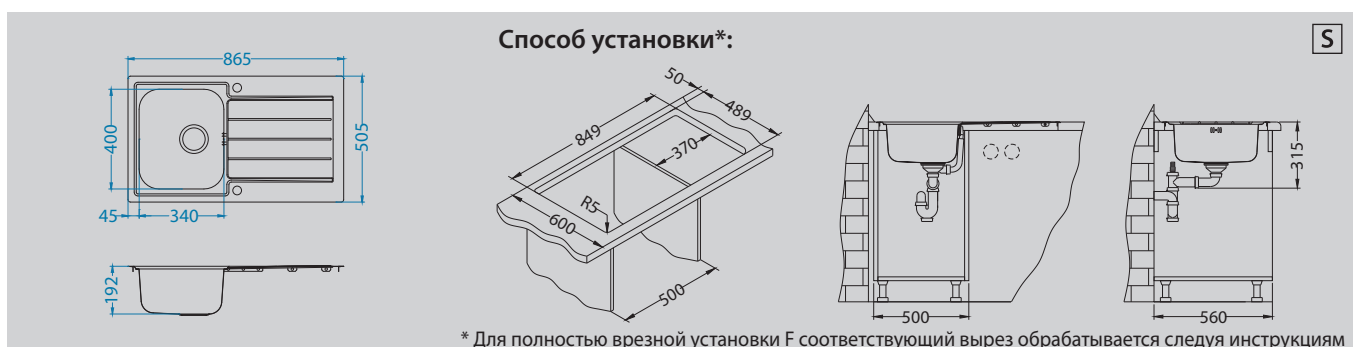

В комплекте:

Выпуск с сифоном POP UP
1127251

Выпуск с сифоном*
1130551

Коландер
нержавеющая
сталь
1062602

Разделочная
доска - дерево
1064565

Малая
разделочная
доска - дерево
1064566

Roll-Up
1131412

Cleo-P
1088776

Siros
1129047

Aquila
1139805

Дополнительные аксессуары: