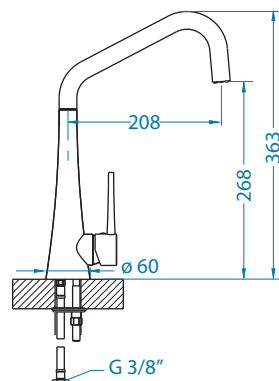

Цвет	Артикул	Склад
white mat	1132174	45 дней
black mat	1132173	45 дней
CHR	1088772	45 дней