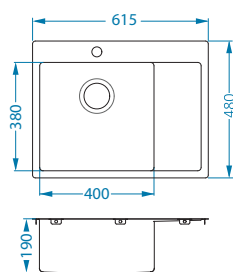

Quarto

Quarto 10

Размер мойки: 550x480 мм
Размер чаши: 500x380x190 мм
Размер шкафа: 60 см
Артикул: 1124382

Quarto 30

Размер мойки: 780x480 мм
Размер чаши: 400x380x190 мм
Размер шкафа: 45 см
Артикул: 1124384

Quarto 20

Размер мойки: 615x480 мм
Размер чаши: 400x380x190 мм
Размер шкафа: 45 см
Артикул: 1124383

Артикул	Поверхность	Ориентация	Установка	Диаметр слива мм	Тип Сифона	Количество отверстий	Толщина стали	УПАКОВКА	Склад
1124382	BRS	одинарная	S	90	выпуск с сифоном 3 1/2	1	1	КОРОБКА	Да
1124383	BRS	левая	s	90	выпуск с сифоном 3 1/2	1	1	КОРОБКА	Да
1124384	BRS	левая	s	90	выпуск с сифоном 3 1/2	1	1	КОРОБКА	Да

В комплекте