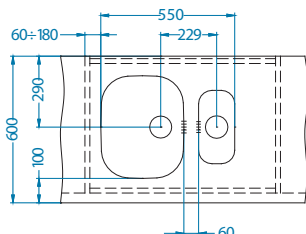

Variant 20+Variant 110

Сифон: 1130559
Сифон клапан-автомат: 1127258