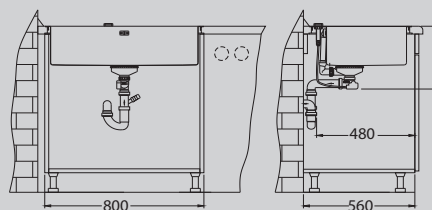

Способ установки*:

S

* Для полностью врезной установки F соответствующий вырез обрабатывается следуя инструкциям

В комплекте

Выпуск сифоном POP UP
1133398

Дополнительные аксессуары:

ALVEUS TriTop 400
1084325

Коландер нержавеющая сталь
1119835

Разделочная доска - дерево
1080029

Дозатор - Kork
1129080

Laguna
1088536

Choice
1103780

Aquila
1139805

Dual
1139809