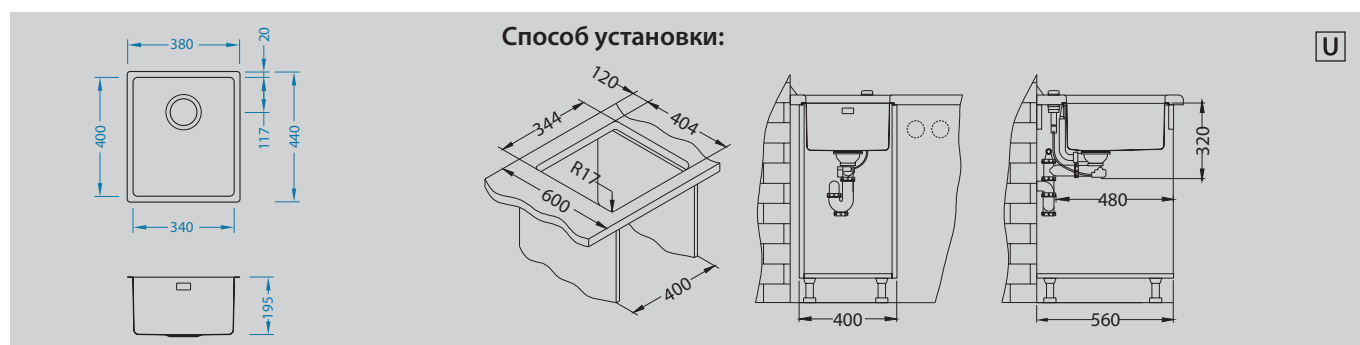

Артикул	Поверхность	Ориентация	Установка	Диаметр слива мм	Тип Сифона	Количество отверстий	Толщина стали	УПАКОВКА	Склад
1140663	GOLD	одинарная	U	90	выпуск без сифона	0	1	коробка	Да
1140666	ANTHRACITE	одинарная	U	90	выпуск без сифона	0	1	коробка	Да
1140665	BRONZE	одинарная	U	90	выпуск без сифона	0	1	коробка	Да
1140664	COPPER	одинарная	U	90	выпуск без сифона	0	1	коробка	Да