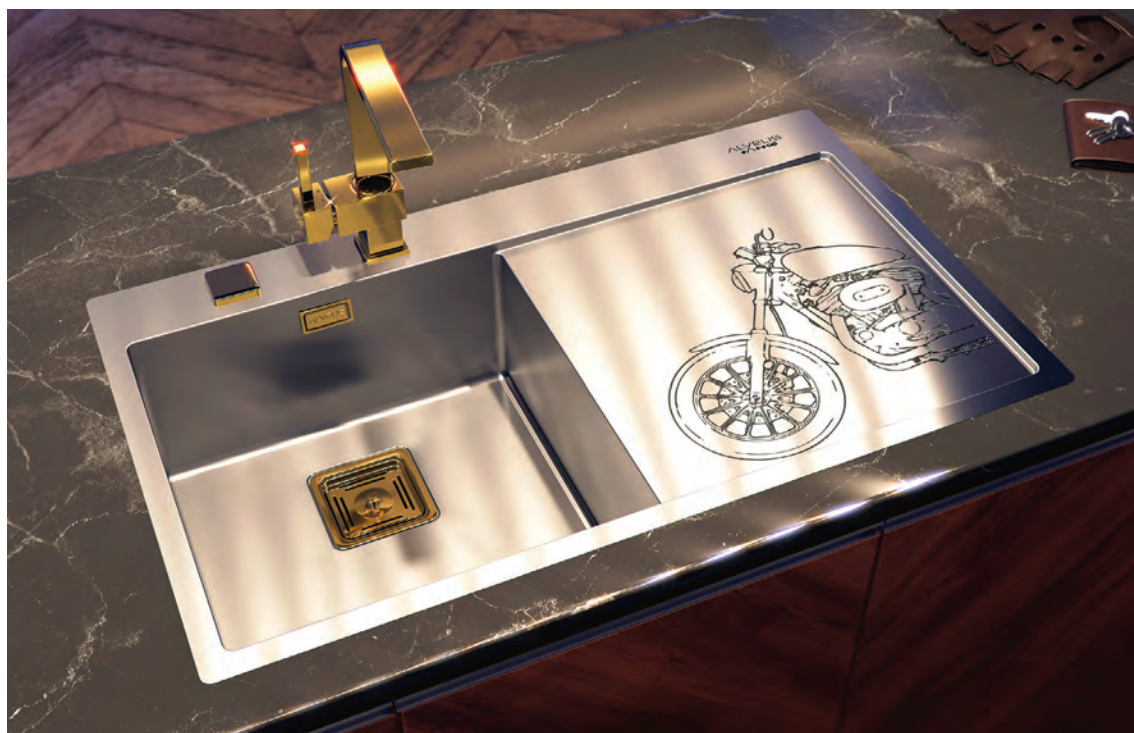

NAT

LEI

SAT

BRS

ALVEUS +A++00

Кухонная мойка – быть может самая утилитарная часть домашнего обихода. Сделать ее яркой и индивидуальной непросто. Но, если иметь желание, фантазию и многолетний опыт ведущего европейского производителя, то можно всё.

Проект ALVEUS TA.TOO позволяет превратить кухонную мойку в произведение искусства. Ваш дизайн, наше качество и Вы получаете мойку, которая будет только у Вас и ни у кого другого!

Stylux

Преимущества

Особенности