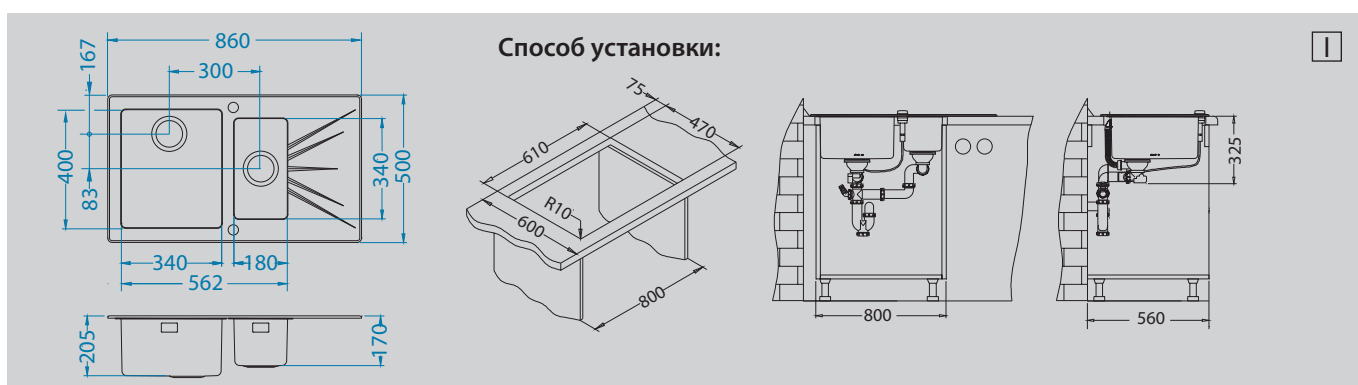

Karat up 20

Артикул	Поверхность	Ориентация	Установка	Диаметр слива мм	Тип Сифона	Количество отверстий	Толщина стали	УПАКОВКА	Склад
1123806	black	левая	I	90	PUSH UP	2	1	коробка	45 дней
1123804	white	левая	I	90	PUSH UP	2	1	коробка	45 дней
1123807	black	правая	I	90	PUSH UP	2	1	коробка	45 дней
1123805	white	правая	I	90	PUSH UP	2	1	коробка	45 дней