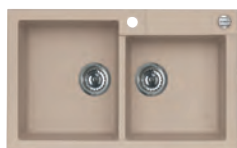

Rock 90

Размер мойки: 780 x 480 мм
Размер чаши: 340 x 400 x 180 мм
340 x 350 x 180 мм
Размер шкафа: 800 мм