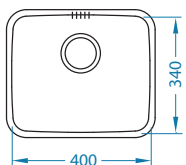

глубина
чаши 180 мм

ВОЗМОЖНОСТЬ
комбинации
чаш

Luno 20

Размер мойки: 340 x 400 мм
 Размер чаши: 340 x 400 x 180 мм

Артикул	Поверхность	Ориентация	Установка	Диаметр слива мм	Тип Сифона	Количество отверстий	Толщина стали	УПАКОВКА	Склад
1128740	SAT	одинарная	U	90	выпуск с сифоном 3 1/2	0	0,8	ПАКЕТ	Да