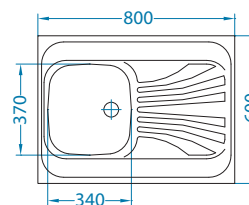

Billy-S
1098727

Aquila
1139805

Dual
1139809

Дополнительные аксессуары:

Classic 30

Размер мойки: 800 x 600 мм
 Размер чаши: 340 x 370 x 160 мм
 Способ установки: накладная

Артикул	Поверхность	Ориентация	Установка	Диаметр слива мм	Тип Сифона	Количество отверстий	Толщина стали	УПАКОВКА	Склад
1009076	NAT	левая	L	60	выпуск с сифоном 1 1/2	0	0,6	картон	45 дней
1009077	NAT	правая	L	60	выпуск с сифоном 1 1/2	0	0,6	картон	45 дней