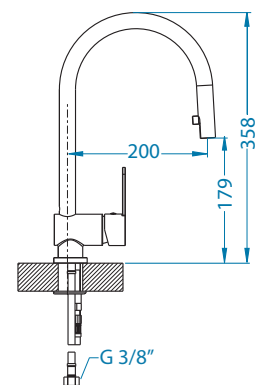

Цвет	Артикул	Склад
CHR	1115261	45 дней