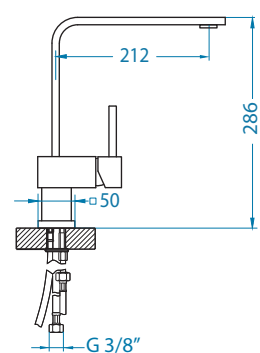

Цвет	Артикул	Склад
CHR	1134826	45 дней