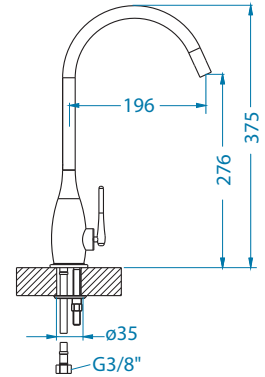

Цвет	Артикул	Склад
CHR	1132175	Да