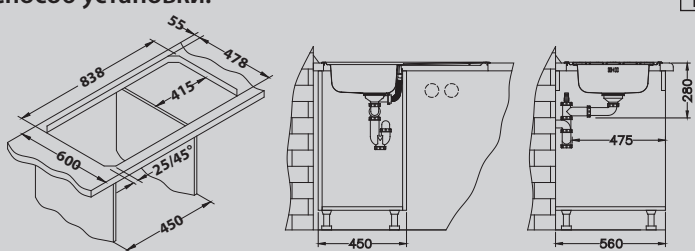

Артикул	Поверхность	Ориентация	Установка	Диаметр слива мм	Тип Сифона	Количество отверстий	Толщина стали	УПАКОВКА	Склад
1098773	NAT	оборачиваемая	I	90	выпуск с сифоном 3 1/2	0	0,5	картон	Да
1098842	LEI	оборачиваемая	I	90	выпуск с сифоном 3 1/2	0	0,5	картон	45 дней

В комплекте:

Дополнительные аксессуары:

Выпуск с сифоном
1130550

Разделочная доска - дерево
1016018

Корзинка
CHR
1109414

Дозатор
1016099

Способ установки: