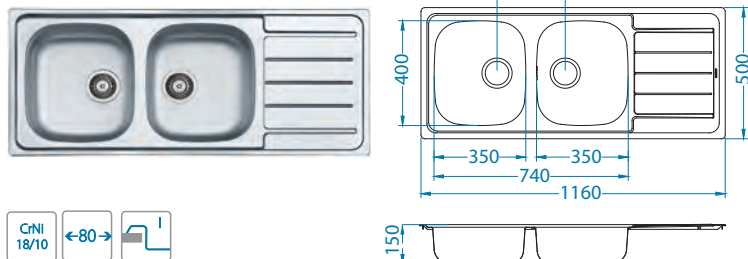

В комплекте

Дополнительные аксессуары:

Сифон
 1011642 - 1 1/2"
 1130555 - 3 1/2"

Коландер нержавеющая сталь
 1062602

Разделочная доска - дерево
 1064565

Способ установки:

Line 100

Размер мойки: 1160 x 500 мм
 Размер чаши: 350 x 400 x 150 мм
 350 x 400 x 150 мм
 Размер шкафа: 800 мм