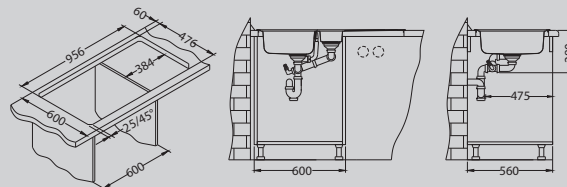

Способ установки: