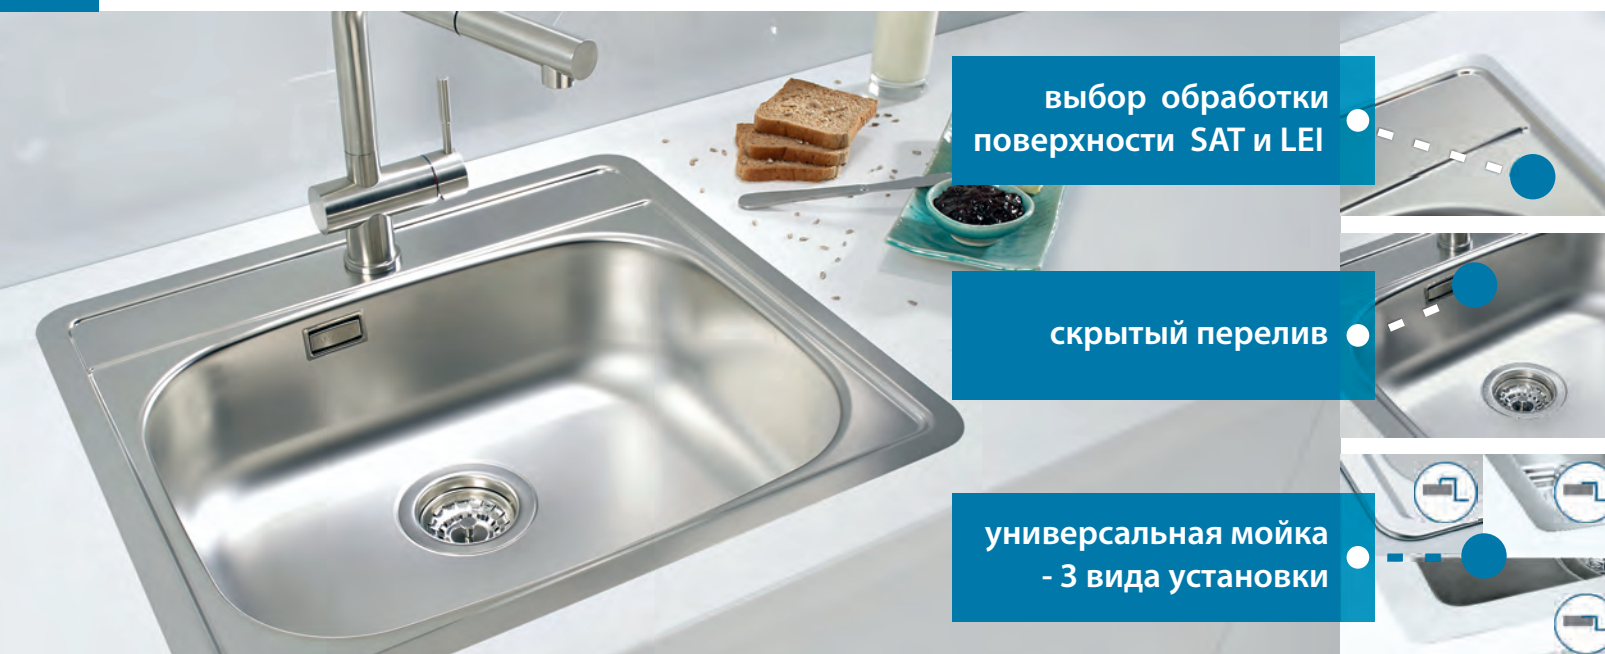

More

Преимущества

Особенности

Инновации

выбор обработки поверхности SAT и LEI

скрытый перелив

универсальная мойка - 3 вида установки

More 10

Размер мойки: 560 x 500 мм
Размер чаши: 480 x 360 x 166 мм
Размер шкафа: 600 мм