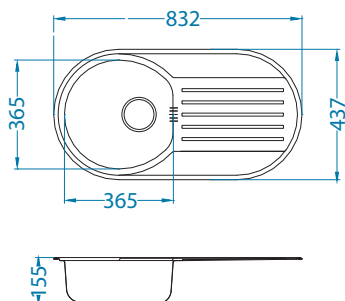

В комплекте:

Выпуск с
 сифоном
 1130550

Дополнительные аксессуары:

Разделочная
 доска - дерево
 1079588

Дозатор
 1016099

Способ установки:

Form 40

Размер мойки: 832 x 437 мм
 Размер чаши: 365 x 365 x 155 мм
 Размер шкафа: 450 мм