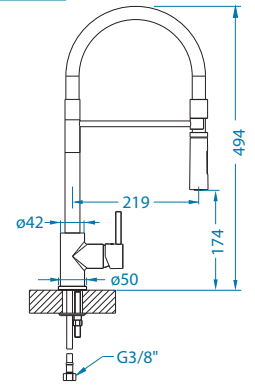

Цвет	Артикул	Склад
CHR	1132184	Да