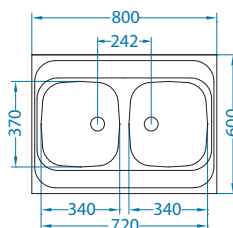

Артикул	Поверхность	Ориентация	Установка	Диаметр слива мм	Тип Сифона	Количество отверстий	Толщина стали	УПАКОВКА	Склад
1009078	NAT	двойная	L	60	выпуск с сифоном 1 1/2	0	0,6	картон	45 дней