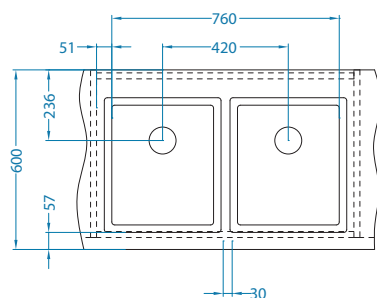

QUADRIX 20+20-FS