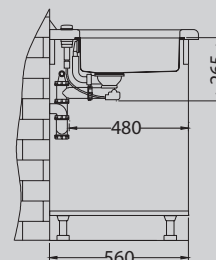

Способ установки:

В комплекте

Выпуск с сифоном
1130550

Сифон
клапан-автомат
1127251

Коландер
нержавеющая
сталь
1119835

Roll-Up
1131412

Azeta-P
1096119

Billy-S
1098727

Aquila
1139805

Dual
1139809

Дополнительные аксессуары: