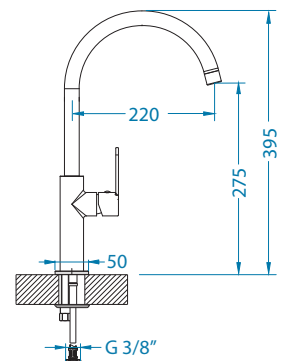

Цвет	Артикул	Склад
white mat	1134890	45 дней
black mat	1134889	45 дней