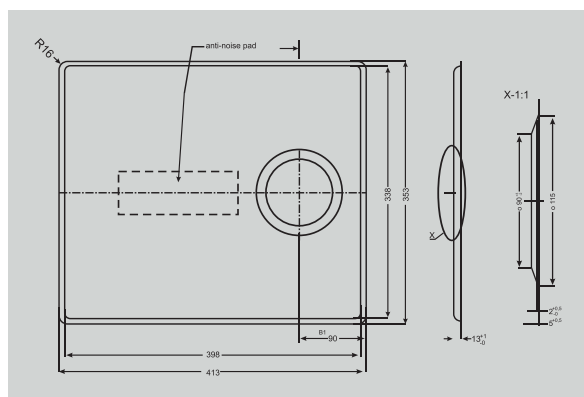

ДОНЫШКИ ДЛЯ РАКОВИН

Арт. 1114765

РАЗМЕРЫ

Высота: 402 мм
Ширина: 402 мм
Глубина: 17 мм
Диаметр слива: 90 мм

Арт. 109917

РАЗМЕРЫ

Высота: 402 мм
Ширина: 342 мм
Глубина: 17 мм
Диаметр слива: 90 мм

Арт. 1124730