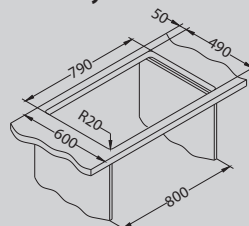

В комплекте:

Дополнительные аксессуары:

Выпуск с сифоном 1130555

Разделочная доска - дерево 1016018

Aquila 1139805

Dual 1139809

Способ установки:

Elegant 70