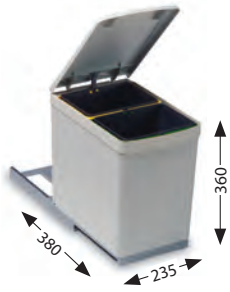

Albio 10

16 L
1090331

7,5 L
7,5 L
1090332

Артикул	Объем	Склад
1090331	16 l	Да
1090332	7,5 l + 7,5 l	Да