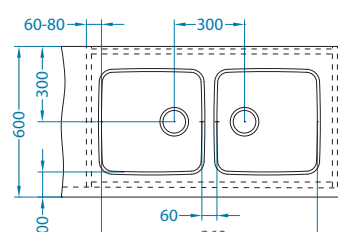

Комбинации установки чаш Luno U

Кухонный шкаф 900 мм

Сифон: 1047043
Сифон клапан-автомат: 1127258

Сифон: 1047043
Сифон клапан-автомат: 1127258

Кухонный шкаф 1000 мм

Сифон: 1047043
Сифон клапан-автомат: 1127258

Сифон: 1047043
Сифон клапан-автомат: 1127258

Luno 30-2x

Сифон: 1047043
Сифон клапан-автомат: 1127258