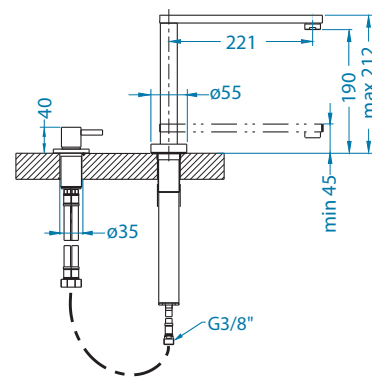

Norma

Цвет	Артикул	Склад
CHR	1132182	Да