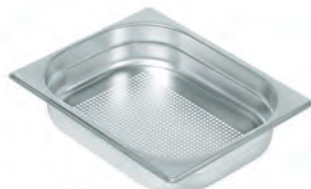

GN - 1/2 -P [perforated]
325 x 265 mm

Артикул	Глубина	Склад
1008936	20 mm	45 дней
1008935	40 mm	45 дней
1008902	65 mm	45 дней
1008901	100 mm	45 дней