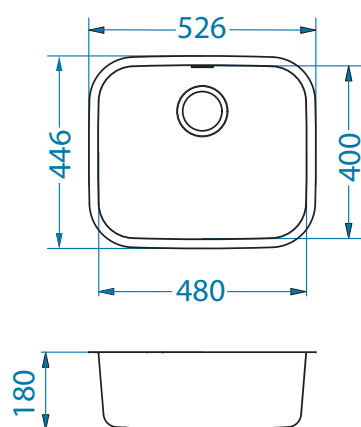

В комплекте:

Выпуск с сифоном
1130550

Разделочная доска - дерево
1016019

Дозатор
1016099

Выпуск
1033155

Выпуск (клапан-автомат)
1078668

Сифон
1011645

Сифон клапан-автомат
1074347

Aquila
1139808

Dual
1139809

Дополнительные аксессуары: