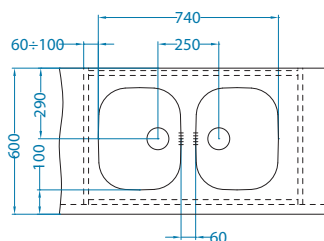

Variant 20-2x

Сифон: 1130559
Сифон клапан-автомат: 1127258