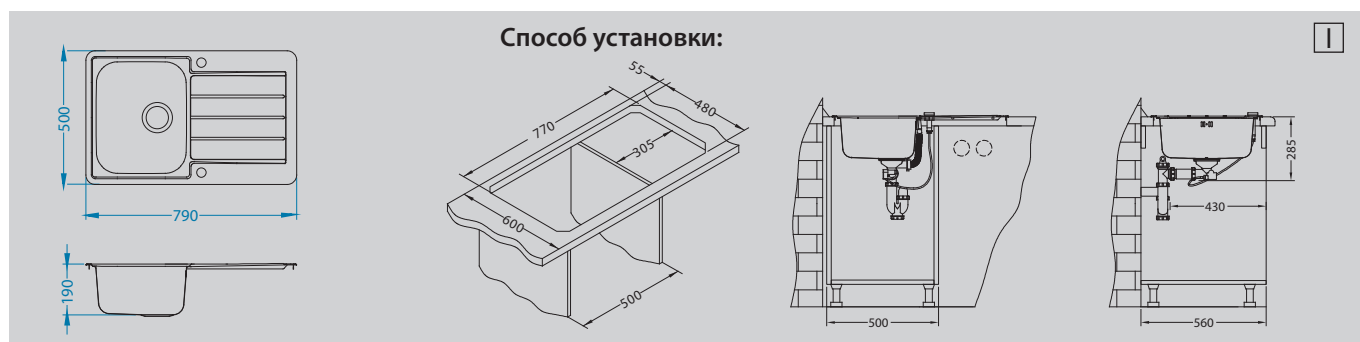

** 1100216 входит в складскую программу до появления 1136608

В комплекте:

Выпуск с сифоном POP UP
1127251

Выпуск с сифоном *
1130551

Дополнительные аксессуары:

Коландер
нержавеющая
сталь
1062602

Разделочная
доска - дерево
1064565