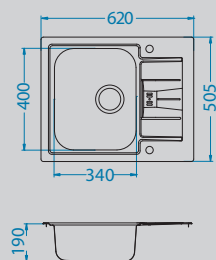

Способ установки*:

S

* Для полностью врезной установки F соответствующий вырез обрабатывается следуя инструкциям