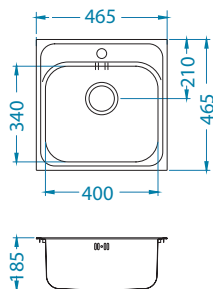

В комплекте:

Доп. аксессуары:

Выпуск сифоном
1130550
*1011717

Разделочная доска - дерево
1016018

Корзинка
CHR
1109414

Способ установки:

Basic 140

Размер мойки: 465 x 465 мм
 Размер чаши: 340 x 400 x 185 мм
 Размер шкафа: 450 мм