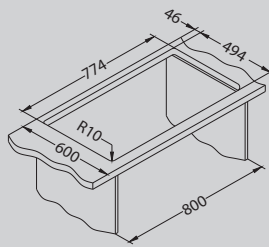

Способ установки*:

S

* Для полностью врезной установки F соответствующий вырез обрабатывается следуя инструкциям

В комплекте

Выпуск сифоном POP UP
1133398

Дополнительные аксессуары:

ALVEUS TriTop 400
1084325

Коландер нержавеющая сталь
1119835

Разделочная доска - дерево
1080029

Дозатор - Kork
1129080

Laguna
1088536

Choice
1103780

Aquila
1139805

Dual
1139809