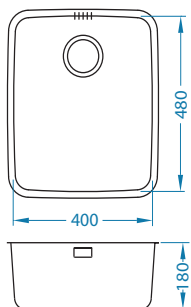

Сифон
1130537

Aquila
1139808

Dual
1139809

Luno 40

Размер мойки: 480 x 400 мм
 Размер чаши: 480 x 400 x 180 мм

Артикул	Поверхность	Ориентация	Установка	Диаметр слива мм	Тип Сифона	Количество отверстий	Толщина стали	УПАКОВКА	Склад
1129252	SAT	одинарная	U	90	выпуск с сифоном 3 1/2	0	0,8	ПАКЕТ	Да