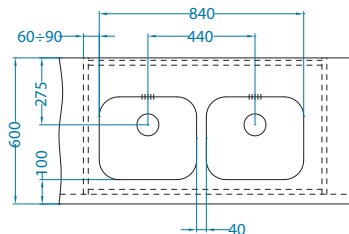

Variant 40-2x

Сифон: 1130559
Сифон клапан-автомат: 1127258