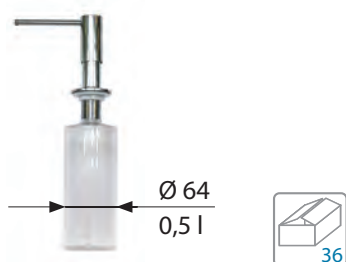

PLUM

Артикул	Цвет	Склад
1129081	GOLD	Да
1129082	COPPER	Да
1135809	BRONZE	Да
1135810	ANTHRACITE	Да
1135811	CHR	Да
1135812	SAT	Да

KORK

Артикул	Цвет	Склад
1129079	GOLD	Да
1129080	CHR	Да
1135542	COPPER	Да
1135543	BRONZE	Да
1135544	ANTHRACITE	Да
1135800	SAT	Да