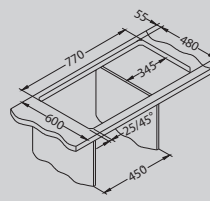

Zoom Maxim 10

Размер мойки: 615 x 500 мм
Размер чаши: 340 x 400 x 194 мм
Размер шкафа: 450 мм

Способ установки:

Zoom Maxim 20

Размер мойки: 790 x 500 мм
Размер чаши: 340 x 400 x 196 мм
Размер шкафа: 450 мм

Способ установки:

Zoom Maxim 30

Размер мойки: 860 x 500 мм
Размер чаши: 340 x 400 x 198 мм
Размер шкафа: 450 мм

Способ установки:

Модель	Артикул	Поверхность	Ориентация	Установка	Диаметр слива мм	Тип Сифона	Количество отверстий	Толщина стали	УПАКОВКА	Склад
Zoom Maxim 10	1100215	SAT	оборачиваемая	I	90	выпуск с сифоном 3 1/2	0	0,8	картон	Да
Zoom Maxim 20	1108173	SAT	оборачиваемая	I	90	выпуск с сифоном 3 1/2	0	0,8	картон	45 дней
Zoom Maxim 30	1108176	SAT	оборачиваемая	I	90	выпуск с сифоном 3 1/2	0	0,8	картон	45 дней

В комплекте:

Выпуск с сифоном
1130551

Дополнительные аксессуары:

Разделочная доска - дерево
1016018

Корзинка CHR
1109414

Roll-Up
1131412

Arc 110
1126720

Azeta-P
1096119

Cleo-PS
1088774

Aquila
1139805

Dual
1139809