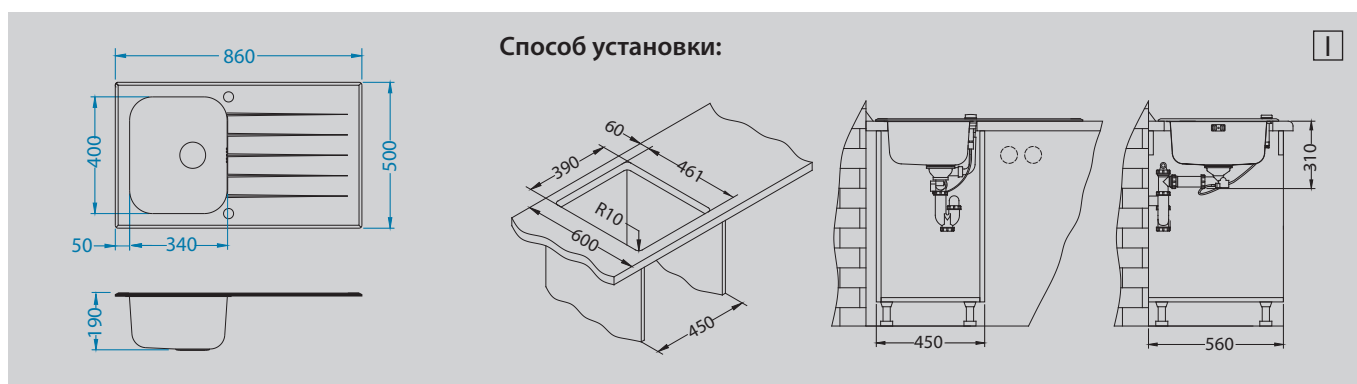

Glassix up 10

Артикул	Поверхность	Ориентация	Установка	Диаметр слива мм	Тип Сифона	Количество отверстий	Толщина стали	УПАКОВКА	Склад
1123820	black	оборачиваемая	I	90	PUSH UP	2	0,8	коробка	45 дней
1123819	white	оборачиваемая	I	90	PUSH UP	2	0,8	коробка	45 дней