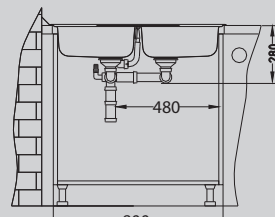

Артикул	Поверхность	Ориентация	Установка	Диаметр слива мм	Тип Сифона	Количество отверстий	Толщина стали	УПАКОВКА	Склад
1060002	NAT	двойная	I	90	выпуск с сифоном 3 1/2	0	0,6	картон	45 дней
1060039	LEI	двойная	I	90	выпуск с сифоном 3 1/2	0	0,6	картон	45 дней

В комплекте:

Выпуск с сифоном 1130557

Дополнительные аксессуары:

Разделочная доска - дерево 1080591

Дозатор 1016099

Способ установки: