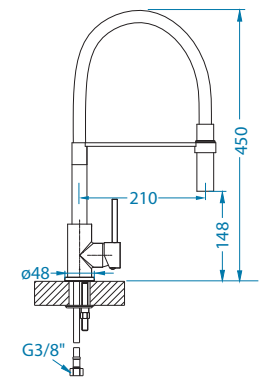

Цвет	Артикул	Склад
CHR	1129024	Да