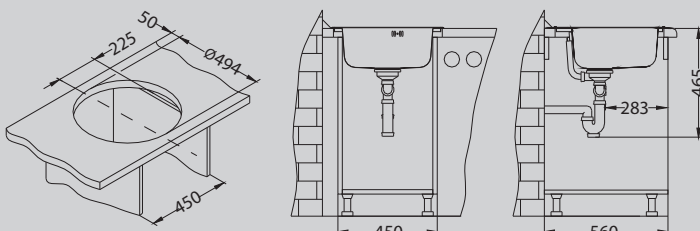

В комплекте:

Выпуск с
 сифоном
 1130550

Дополнительные аксессуары:

Разделочная
 доска - дерево
 1079588

Дозатор
 1016099

Способ установки:

Form 40

Размер мойки: 832 x 437 мм
 Размер чаши: 365 x 365 x 155 мм
 Размер шкафа: 450 мм