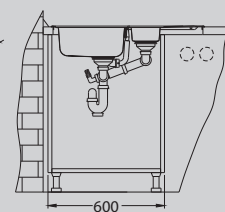

Артикул	Поверхность	Ориентация	Установка	Диаметр слива мм	Тип Сифона	Количество отверстий	Толщина стали	УПАКОВКА	Склад
1065684	NAT	оборачиваемая	I	90	выпуск с сифоном 3 1/2	0	0,7	картон	Да

В комплекте

Дополнительные аксессуары:

Выпуск с сифоном
1130555

Коландер нержавеющей сталь
1062602

Разделочная доска - дерево
1064565

Способ установки: