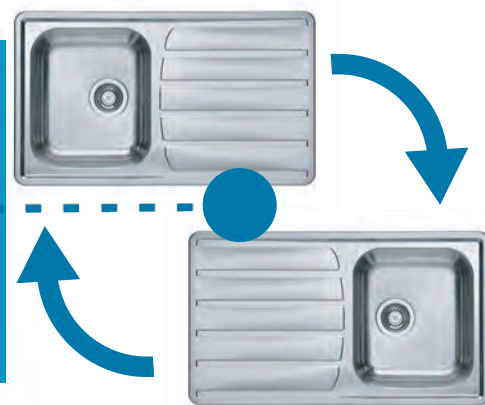

ЦВЕТА И ТЕКСТУРЫ
нержавеющая сталь ...
... золото ... медь ... бронза ...
антрацит ...
... КОМПОЗИТНЫЙ В ЗЕМЛИСТЫХ
оттенках ...

Zoom Maxim

Преимущества

Особенности

Инновации

оборачиваемая
модель

глубина чаши
190 мм