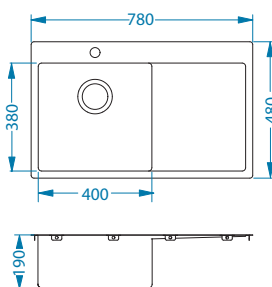

Quarto

Quarto 10

Размер мойки: 550x480 мм
Размер чаши: 500x380x190 мм
Размер шкафа: 60 см
Артикул: 1124382

Quarto 30

Размер мойки: 780x480 мм
Размер чаши: 400x380x190 мм
Размер шкафа: 45 см
Артикул: 1124384

Quarto 20

Размер мойки: 615x480 мм
Размер чаши: 400x380x190 мм
Размер шкафа: 45 см
Артикул: 1124383

Артикул	Поверхность	Ориентация	Установка	Диаметр слива мм	Тип Сифона	Количество отверстий	Толщина стали	УПАКОВКА	Склад
1124382	BRS	одинарная	S	90	выпуск с сифоном 3 1/2	1	1	КОРОБКА	Да
1124383	BRS	левая	s	90	выпуск с сифоном 3 1/2	1	1	КОРОБКА	Да
1124384	BRS	левая	s	90	выпуск с сифоном 3 1/2	1	1	КОРОБКА	Да

В комплекте