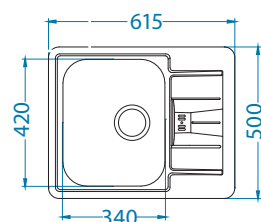

Line 60

Размер мойки: 615 x 500 мм
Размер чаши: 340 x 420 x 160 мм
Размер шкафа: 500 мм