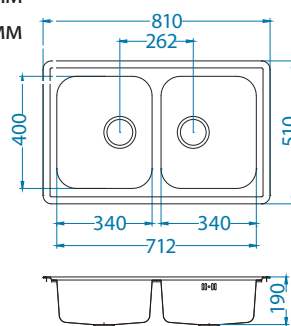

Elegant 40

Размер мойки: 810 x 510 мм
Размер чаши: 340 x 400 x 190 мм
Размер шкафа: 800 мм