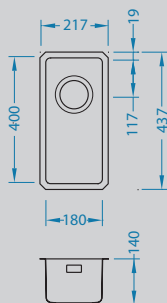

Kombino

Коллекция моек для постольного монтажа KOMBINO – несомненный хит ALVEUS. Лаконичный и современный дизайн, идеальный внутренний радиус скругления 15 соединяет в себе квадратную форму и практическое удобство.

Чаши KOMBINO позволяют бесконечно комбинировать, позволяя создать настоящую рабочую станцию на Вашей кухне. Одна большая чаша (Kombino 50) или две среднего размера (Kombino 20 + Kombino 30), или, например, одна большая чаша, а вторая вспомогательная (Kombino 40 + Kombino 10).

Kombino 10

Размер мойки: 217 x 437 мм
Размер чаши: 180 x 400 x 140 мм
Размер шкафа: 300 мм

Артикул	Поверхность	Ориентация	Установка	Диаметр слива мм	Тип Сифона	Количество отверстий	Толщина стали	УПАКОВКА	Склад
1100233	SAT	одинарная	U	90	выпуск с сифоном 3 1/2	0	1	коробка	Да

Способ установки:

В комплекте

Выпуск с сифоном
1130550

Сифон
клапан-автомат
1127251

Коландер
нержавеющая
сталь
1119835

Roll-Up
1131412

Azeta-P
1096119

Billy-S
1098727

Aquila
1139805

Dual
1139809

Дополнительные аксессуары: