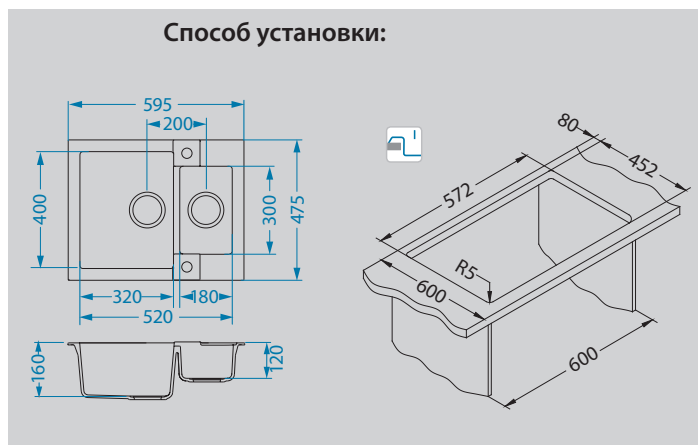

Rock 80

Размер мойки: 595 x 475 мм
Размер чаши: 320 x 400 x 160 мм
180 x 300 x 120 мм
Размер шкафа: 600 мм

Артикул	Поверхность	Ориентация	Установка	Тип Сифона	Количество отверстий	Склад
1090956	G11 ARCTIC	оборачиваемая	I	POP UP	2	45 дней
1090957	G22 TERRA	оборачиваемая	I	POP UP	2	45 дней
1090959	G55 BEIGE	оборачиваемая	I	POP UP	2	45 дней
1122743	G81 CONCRETE	оборачиваемая	I	POP UP	2	45 дней
1090960	G91 CARBON	оборачиваемая	I	POP UP	2	45 дней