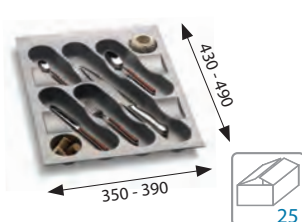

PE-450
пластик

Артикул Склад

1090348 Да