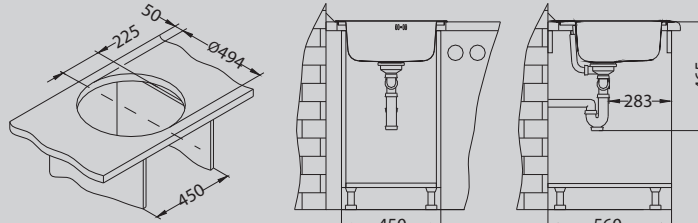

В комплекте

Выпуск без сифона
 1140630 - gold
 1140633 - anthracite
 1140632 - bronze
 1140631 - copper

Сифон
 1068989

Доп. акс.:

Разделочн. доска
 дерево
 1079588

Способ установки:

Monarch Line 10

Размер мойки: 980 x 500 мм
 Размер чаши: 340 x 420 x 160 мм
 148 x 300 x 75 мм
 Размер шкафа: 600 мм