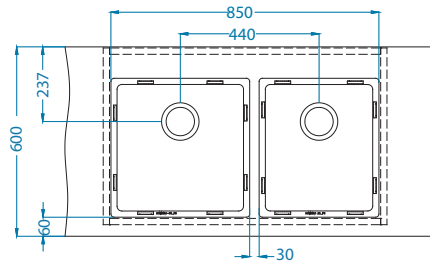

КОМБИНО 30 + КОМБИНО 20