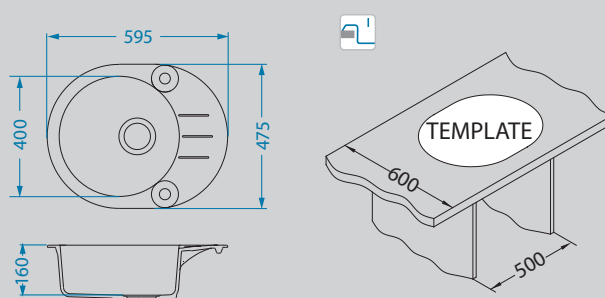

Roll 40

Размер мойки: 595 x 475 мм

Размер чаши: Ø 400 x 160 мм

Размер шкафа: 500 мм

Способ установки:

Артикул	Поверхность	Ориентация	Установка	Тип Сифона	Количество отверстий	Склад
1090970	G11 ARCTIC	оборачиваемая	I	POP UP	1	45 дней
1090971	G22 TERRA	оборачиваемая	I	POP UP	1	45 дней
1090973	G55 BEIGE	оборачиваемая	I	POP UP	1	45 дней
1090974	G91 CARBON	оборачиваемая	I	POP UP	1	45 дней