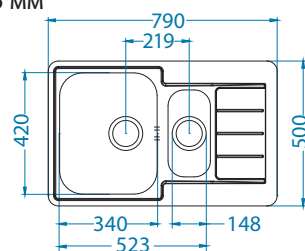

В комплекте

Дополнительные аксессуары:

Выпуск с сифоном
1064388

Коландер нержавеющей сталь
1062602

Разделочная доска - дерево
1064565

Способ установки:

Line 70

Размер мойки: 790 x 500 мм
 Размер чаши: 340 x 420 x 160 мм
 Размер шкафа: 148 x 300 x 75 мм
 600 мм