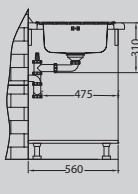

Способ установки: