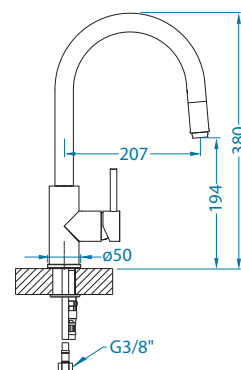

Цвет	Артикул	Склад
CHR	1129021	Да
SAT	1129023	Да
G55	1129020	Да
G81	1129019	Да
G91	1129022	Да