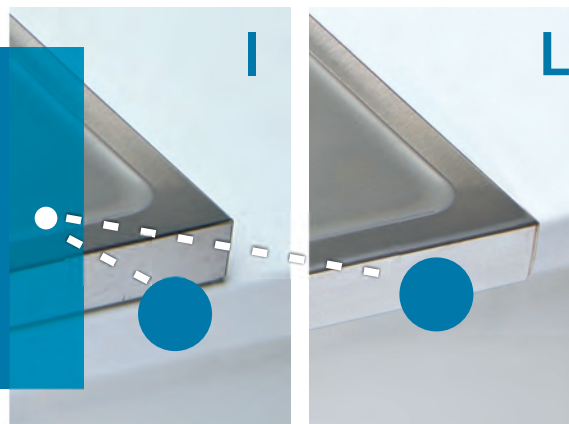

Classic Pro

Преимущества

Особенности

Инновации

два типа
установки L/I