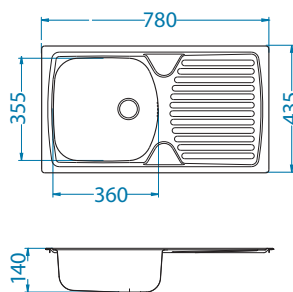

В комплекте:

Выпуск с сифоном
1130557*
1071240

Дополнительные аксессуары:

Разделочная доска - дерево
1016018

Корзинка
CHR
1109414

Способ установки:

Basic 170

Размер мойки: 780 x 435 мм
 Размер чаши: 360 x 355 x 140 мм
 360 x 355 x 140 мм
 Размер шкафа: 450 мм