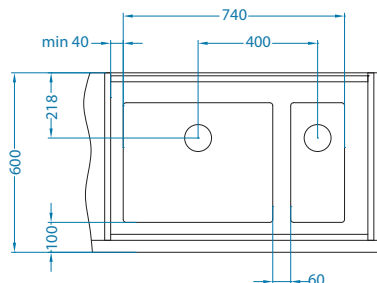

QUADRIX 10+50-U