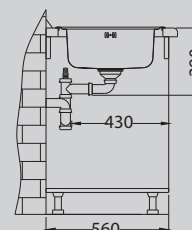

Способ установки:

I