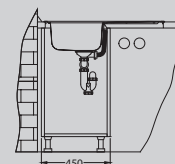

Способ установки: