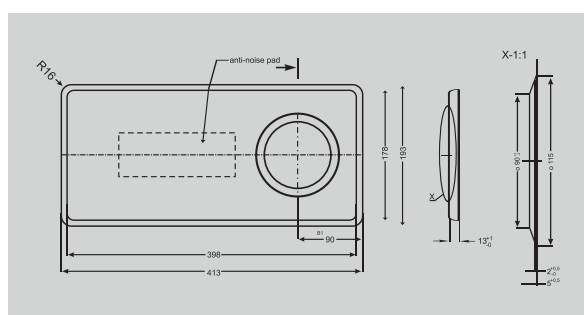

РАЗМЕРЫ

Высота: 500 мм
Ширина: 400 мм
Глубина: 17 мм
Диаметр слива: 90 мм

Арт. 109915

РАЗМЕРЫ

Высота: 402 мм
Ширина: 182 мм
Глубина: 17 мм
Диаметр слива: 90 мм