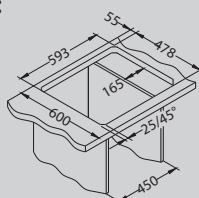

дополнительные
аксессуары
улучшают
функциональность
мойки

в комплекте с
эргономичным
сифоном

Zoom Maxim 10

Размер мойки: 615 x 500 мм
 Размер чаши: 340 x 400 x 194 мм
 Размер шкафа: 450 мм

Способ установки: