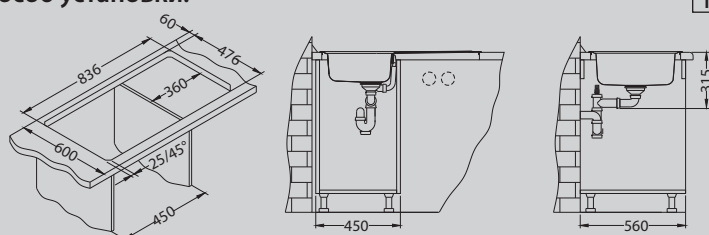

В комплекте

Дополнительные аксессуары:

Выпуск с сифоном
1130551

Коландер нержавеющая сталь
1062602

Разделочная доска - дерево
1064565

Способ установки:

Line 40

Размер мойки: 985 x 500 мм
 Размер чаши: 340 x 420 x 160 мм
 Размер шкафа: corner 900 x 900 мм