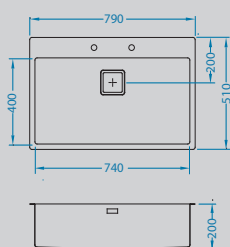

Способ установки*:

S

* Для полностью врезной установки F соответствующий вырез обрабатывается следуя инструкциям

В комплекте

Выпуск сифоном POP UP
1133398

Дополнительные аксессуары:

ALVEUS TriTop 400
1084325

Коландер нержавеющая сталь
1119835

Разделочная доска - дерево
1080029

Дозатор - Kork
1129080

Laguna
1088536

Choice
1103780

Aquila
1139805

Dual
1139809