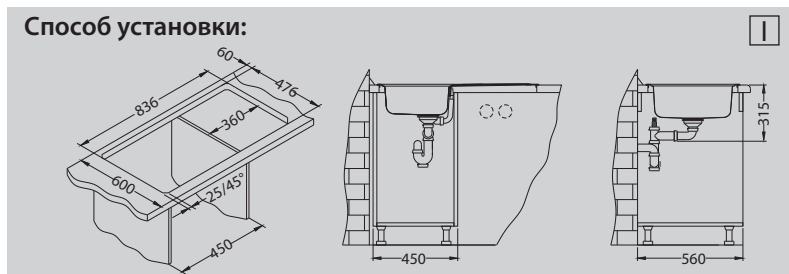

Разделочн. доска
 дерево
 1064565

Малая разделочн. доска
 дерево
 1064566

Способ установки:

Monarch Line 20

Размер мойки: 860 x 500 мм
 Размер чаши: 340 x 420 x 160 мм
 Размер шкафа: 450 мм

Способ установки: