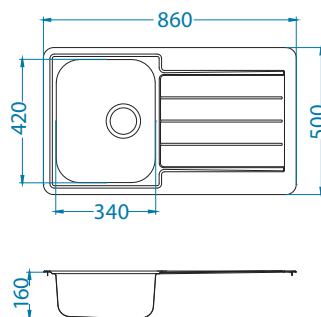

В комплекте

Дополнительные аксессуары:

Выпуск с сифоном
1130555

Коландер нержавеющая сталь
1062602

Разделочная доска - дерево
1064565

Способ установки:

Line 20

Размер мойки: 860 x 500 мм
 Размер чаши: 340 x 420 x 160 мм
 Размер шкафа: 450 мм