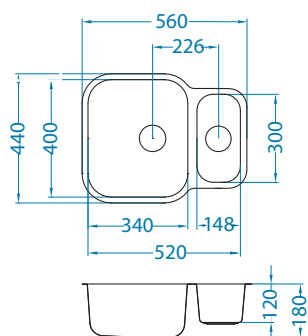

Duo 70

Размер мойки: 560 x 440 мм
Размер чаши: 340 x 400 x 180 мм
148 x 300 x 120 мм
Размер шкафа: 600 мм