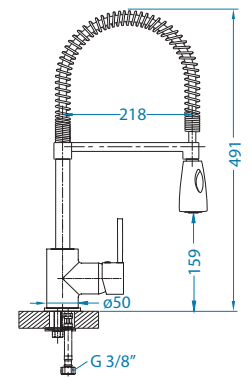

Цвет	Артикул	Склад
CHR	1098727	Да