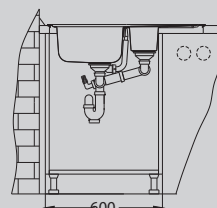

Способ установки: