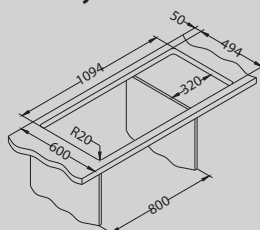

В комплекте

Выпуск с сифоном
1130555

Дополнительные аксессуары:

Разделочная доска - дерево
1016018

Дозатор
1016099

Aquila
1139805

Способ установки:

Elegant 110