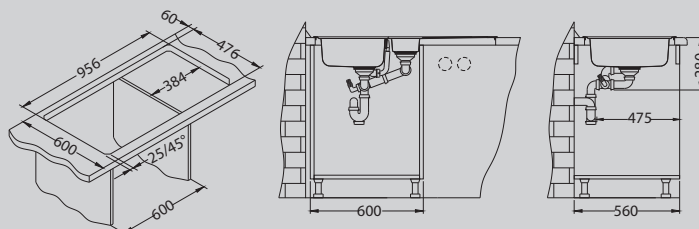

В комплекте

Дополнительные аксессуары:

Выпуск с сифоном
1130555

Коландер нержавеющая сталь
1062602

Разделочная доска - дерево
1064565

Способ установки:

Line 20

Размер мойки: 860 x 500 мм
 Размер чаши: 340 x 420 x 160 мм
 Размер шкафа: 450 мм