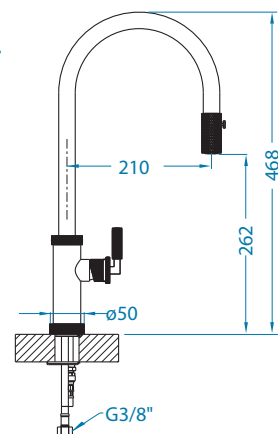

Цвет	Артикул	Склад
NIC-BR	1132178	45 дней
black mat	1132179	45 дней
CHR	1132177	45 дней