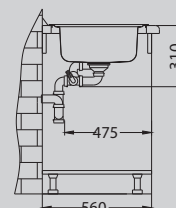

Способ установки: