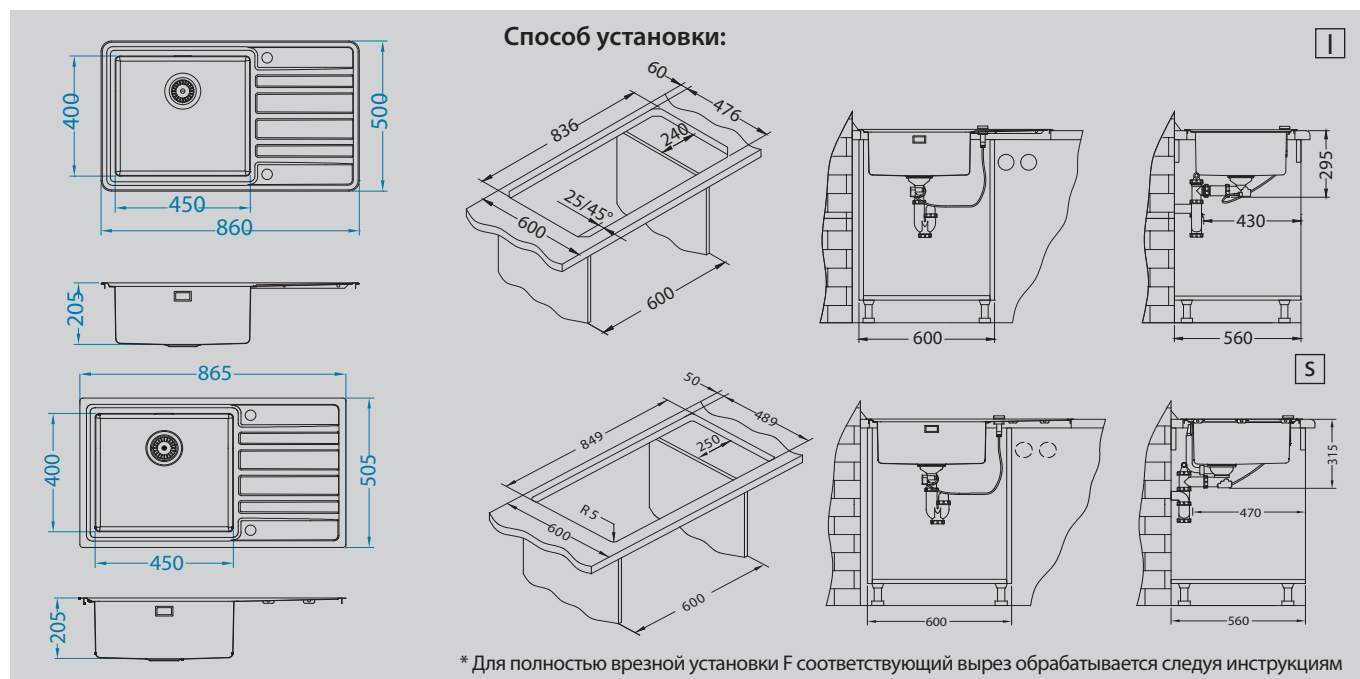

Rando 50 up

Артикул	Поверхность	Ориентация	Установка	Диаметр слива мм	Тип Сифона	Количество отверстий	Толщина стали	УПАКОВКА	Склад
1136610	SAT	правая	F/S	90	PUSH UP	2	1	коробка	Да
1136611	SAT	левая	F/S	90	PUSH UP	2	1	коробка	Да