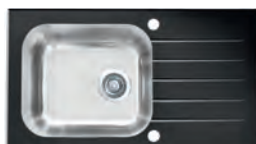

Vitro 20

Размер мойки: 780 x 435 мм
Размер чаши: 400 x 340 x 180 мм
Размер шкафа: 500 мм

Артикул	Поверхность	Ориентация	Установка	Диаметр слива мм	Тип Сифона	Количество отверстий	Толщина стали	УПАКОВКА	Склад
1114558	BLACK	оборачиваемая	I	90	POP UP	1	0,8	КОРОБКА	Да
1130527	WHITE	оборачиваемая	I	90	POP UP	1	0,8	КОРОБКА	Да
1130528	GREY	оборачиваемая	I	90	POP UP	1	0,8	КОРОБКА	45 дней

В комплекте

Выпуск с сифоном
POP UP
1058656