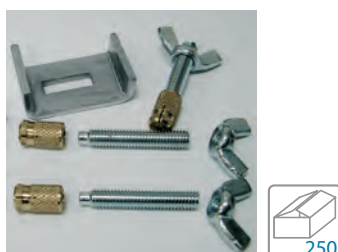

Подстольный монтаж (U)
для композитных моек / [4 шт]

Артикул	Склад
1135533	Да