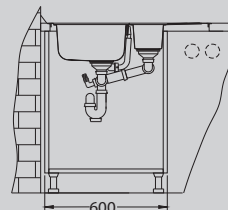

Способ установки*:

S

* Для полностью врезной установки F соответствующий вырез обрабатывается следуя инструкциям

В комплекте:

Выпуск с сифоном POP UP
1127257

Выпуск с сифоном*
1130555

Коландер нержавеющая сталь
1062602

Разделочная доска - дерево
1064565

Малая разделочная доска - дерево
1064566

Roll-Up
1131412

Oz
1097968

Aquila
1139805

Dual
1139809

Дополнительные аксессуары: