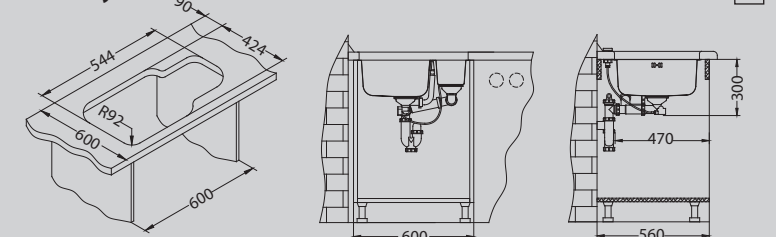

Способ установки: