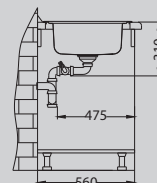

Способ установки: