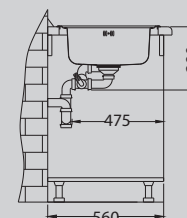

Способ установки:

I