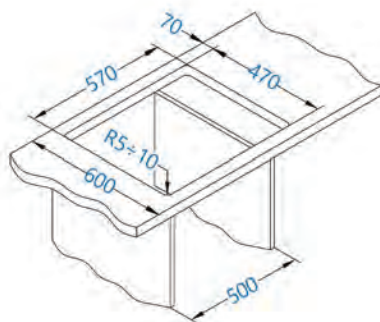

Vitro 10

Размер мойки: 600 x 500 мм
Размер чаши: 340 x 400 x 180 мм
Размер шкафа: 500 мм

black 1114557   white 1130525   grey 1130526

Артикул	Поверхность	Ориентация	Установка	Диаметр слива мм	Тип Сифона	Количество отверстий	Толщина стали	УПАКОВКА	Склад
1114557	BLACK	оборачиваемая	I	90	POP UP	1	0,8	КОРОБКА	Да
1130525	WHITE	оборачиваемая	I	90	POP UP	1	0,8	КОРОБКА	Да
1130526	GREY	оборачиваемая	I	90	POP UP	1	0,8	КОРОБКА	45 дней