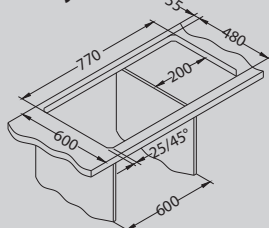

Артикул	Поверхность	Ориентация	Установка	Диаметр слива мм	Тип Сифона	Количество отверстий	Толщина стали	УПАКОВКА	Склад
1065684	NAT	оборачиваемая	I	90	выпуск с сифоном 3 1/2	0	0,7	картон	Да

В комплекте

Дополнительные аксессуары:

Выпуск с сифоном
1130555

Коландер нержавеющей сталь
1062602

Разделочная доска - дерево
1064565

Способ установки: