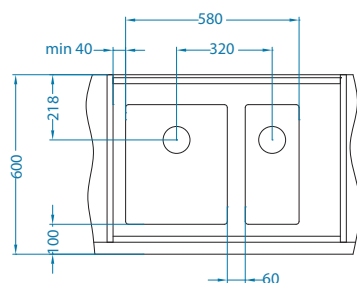

Размер шкафа 900 мм

QUADRIX 20+20-FS

QUADRIX 20+30-FS

QUADRIX 10+50-FS

Комбинации установки чаш Quadrix [U]

Размер шкафа 800 мм

QUADRIX 10+20-U

QUADRIX 10+30-U