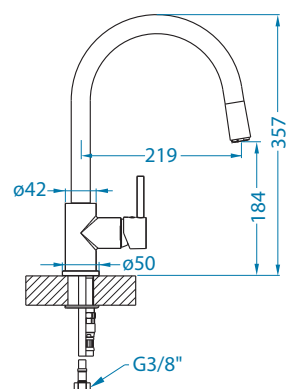

Цвет	Артикул	Склад
CHR	1132183	45 дней