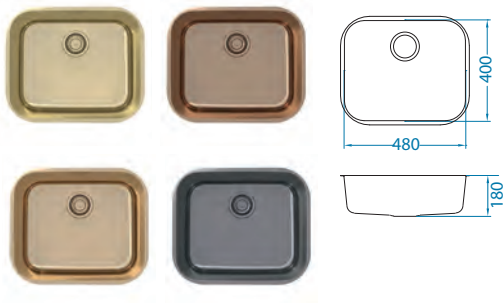

Monarch Variant 10

Размер мойки: 480 x 400 мм
Размер чаши: 480 x 400 x 180 мм

Артикул	Поверхность	Ориентация	Установка	Диаметр слива мм	Тип Сифона	Количество отверстий	Толщина стали	УПАКОВКА	Склад
1113575	GOLD	одинарная	U	90	выпуск без сифона	0	0,8	коробка	Да
1113582	ANTHRACITE	одинарная	U	90	выпуск без сифона	0	0,8	коробка	Да
1113581	BRONZE	одинарная	U	90	выпуск без сифона	0	0,8	коробка	Да
1113580	COPPER	одинарная	U	90	выпуск без сифона	0	0,8	коробка	Да

В комплекте

Выпуск без сифона
1140630 - gold
1140633 - anthracite
1140632 - bronze
1140631 - copper

Сифон
1068989

Двойной сифон
1033153

Разделочн. доска
дерево (Variant 10)
1016019

Разделочн. доска
дерево (Variant 40)
1016018

Коландер
(Variant 110)
1080022 - gold
1080023 - copper
1080024 - anthracite
1103817 - bronze

Дозатор PLUM
1129081 - gold
1129082 - copper
1135809 - bronze
1135810 - anthracite

Дозатор KORK
1129079 - gold
1135542 - copper
1135543 - bronze
1135544 - anthracite

Zeos
1136501

Дополнительные аксессуары: