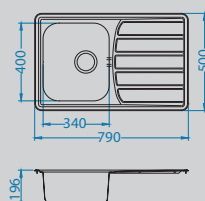

Zoom Maxim 10

Размер мойки: 615 x 500 мм
Размер чаши: 340 x 400 x 194 мм
Размер шкафа: 450 мм

Способ установки:

Zoom Maxim 20

Размер мойки: 790 x 500 мм
Размер чаши: 340 x 400 x 196 мм
Размер шкафа: 450 мм

Способ установки:

Zoom Maxim 30

Размер мойки: 860 x 500 мм
Размер чаши: 340 x 400 x 198 мм
Размер шкафа: 450 мм

Способ установки:

Модель	Артикул	Поверхность	Ориентация	Установка	Диаметр слива мм	Тип Сифона	Количество отверстий	Толщина стали	УПАКОВКА	Склад
Zoom Maxim 10	1100215	SAT	оборачиваемая	I	90	выпуск с сифоном 3 1/2	0	0,8	картон	Да
Zoom Maxim 20	1108173	SAT	оборачиваемая	I	90	выпуск с сифоном 3 1/2	0	0,8	картон	45 дней
Zoom Maxim 30	1108176	SAT	оборачиваемая	I	90	выпуск с сифоном 3 1/2	0	0,8	картон	45 дней

В комплекте:

Выпуск с сифоном
1130551

Дополнительные аксессуары:

Разделочная доска - дерево
1016018

Корзинка CHR
1109414

Roll-Up
1131412

Arc 110
1126720

Azeta-P
1096119

Cleo-PS
1088774

Aquila
1139805

Dual
1139809