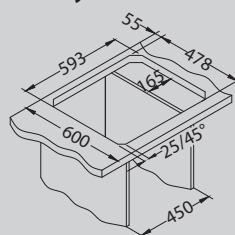

Артикул	Поверхность	Ориентация	Установка	Диаметр слива мм	Тип Сифона	Количество отверстий	Толщина стали	УПАКОВКА	Склад
1098940	NAT	оборачиваемая	I	90	выпуск с сифоном 3 1/2	0	0,5	картон	Да
1098941	LEI	оборачиваемая	I	90	выпуск с сифоном 3 1/2	0	0,5	картон	Да

В комплекте:

Дополнительные аксессуары:

Выпуск с сифоном
1130550

Разделочная доска - дерево
1016018

Корзинка
CHR
1109414

Дозатор
1016099

Способ установки: