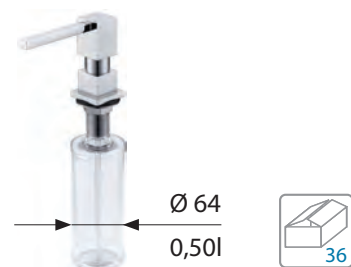

KORK

Артикул	Цвет	Склад
1129079	GOLD	Да
1129080	CHR	Да
1135542	COPPER	Да
1135543	BRONZE	Да
1135544	ANTHRACITE	Да
1135800	SAT	Да