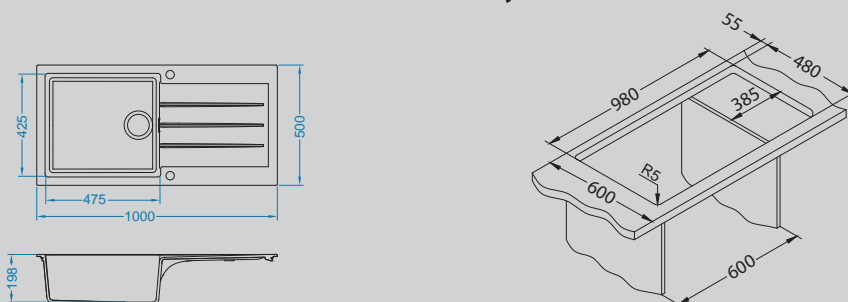

Способ установки:

В комплекте

Выпуск с сифоном POP UP 1132823

Дополнительные аксессуары:

Разделочная доска - дерево 1133157

Roll-Up 1131412

Siros - P 1129045

Cleo

Zina 1129060

Aquila 1139808

Dual 1139810