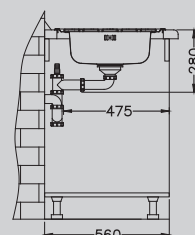

Артикул	Поверхность	Ориентация	Установка	Диаметр слива мм	Тип Сифона	Количество отверстий	Толщина стали	УПАКОВКА	Склад
1098940	NAT	оборачиваемая	I	90	выпуск с сифоном 3 1/2	0	0,5	картон	Да
1098941	LEI	оборачиваемая	I	90	выпуск с сифоном 3 1/2	0	0,5	картон	Да

В комплекте:

Дополнительные аксессуары:

Выпуск с сифоном
1130550

Разделочная доска - дерево
1016018

Корзинка
CHR
1109414

Дозатор
1016099

Способ установки: