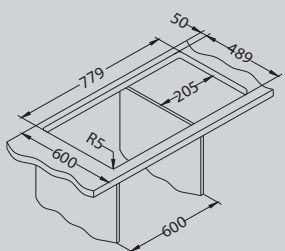

Способ установки*:

S

* Для полностью врезной установки F соответствующий вырез обрабатывается следуя инструкциям

В комплекте:

Выпуск с сифоном POP UP
1127257

Выпуск с сифоном*
1130555

Коландер нержавеющая сталь
1062602

Разделочная доска - дерево
1064565

Малая разделочная доска - дерево
1064566

Roll-Up
1131412

Oz
1097968

Aquila
1139805

Dual
1139809

Дополнительные аксессуары: