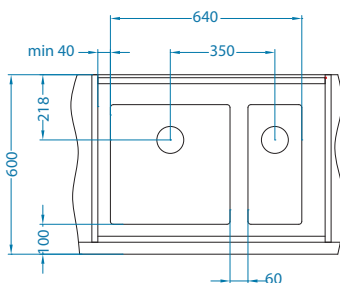

Размер шкафа 900 мм

QUADRIX 20+20-FS

QUADRIX 20+30-FS

QUADRIX 10+50-FS

Комбинации установки чаш Quadrix [U]

Размер шкафа 800 мм

QUADRIX 10+20-U

QUADRIX 10+30-U