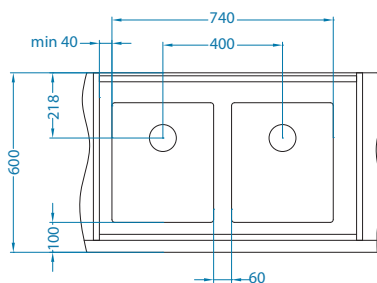

QUADRIX 20+20-U