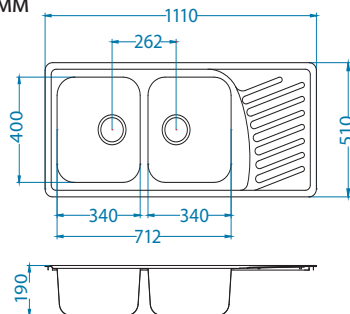

Elegant 70

Размер мойки: 1110 x 510 мм
Размер чаши: 340 x 400 x 190 мм
340 x 400 x 190 мм
Размер шкафа: 800 мм