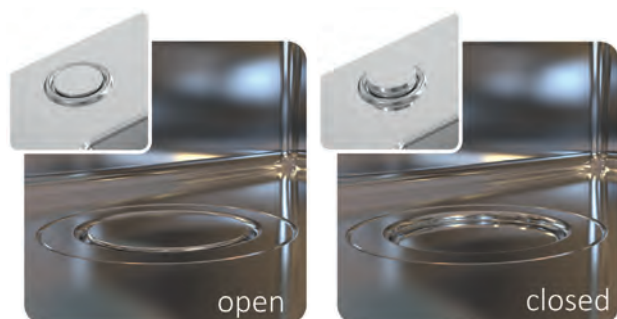

ПРОСТОЕ УПРАВЛЕНИЕ

Управлять сифоном PUSH Pop-Up очень просто ... нажатием кнопки. Когда кнопка находится на уровне кухонной раковины, донный клапан открыт для потока воды и других жидкостей. При нажатии кнопки, она поднимается над поверхностью кухонной раковины, указывая на то, что донный клапан вашей кухонной раковины закрыт, и вы можете заполнить ее водой.