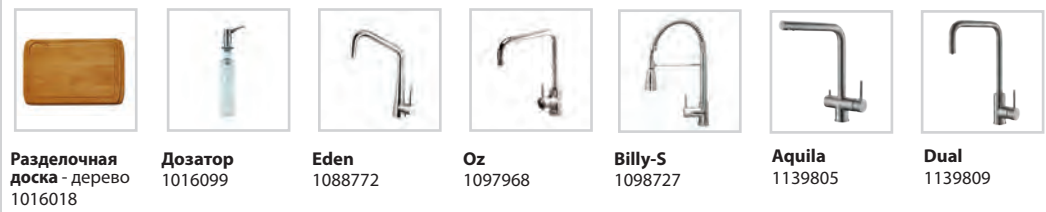

Дополнительные аксессуары: