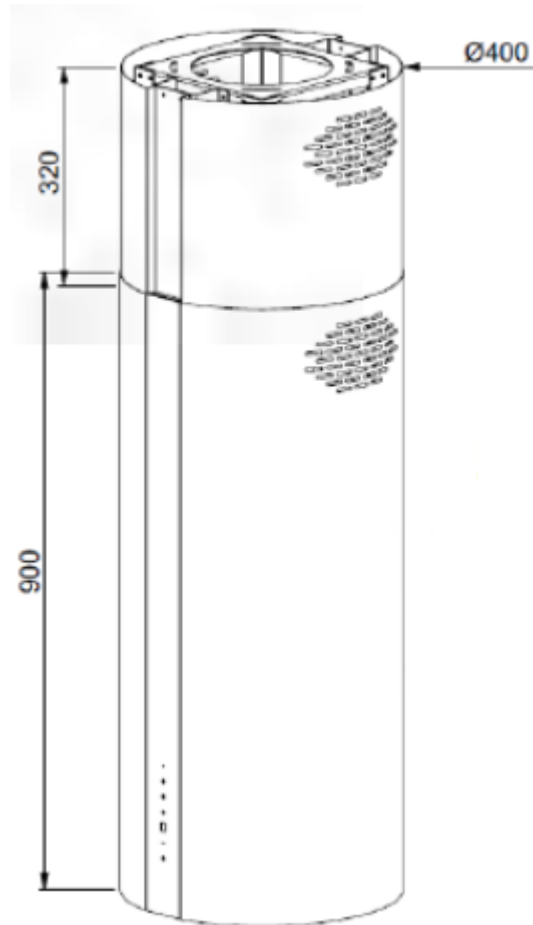

Вытяжки цилиндрические TUBE40: СХЕМЫ И РАЗМЕРЫ

ОСТРОВНЫЕ