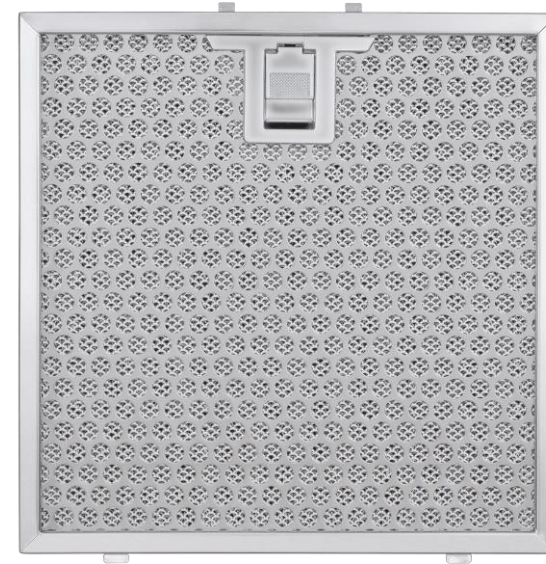

Вытяжка цилиндрическая пристенная TUBE35GOLD COMFORT

- Электронное управление
- 3 скорости
- Автовключение (15 минут)
- Производительность: 1200 м³/ч
- Уровень шума: 48 дБ
- Мощность мотора: 180 Вт
- LED освещение: 2 лампы по 1 Вт и **декоративная подсветка по окружности 4 Вт**
- Стильный фильтр «соты»
- Ширина: 35 см, Высота: 78 см
- Размеры коробки, ШхГхВ: 835x405x445 мм

Стильный золотой цвет

Вытяжки цилиндрические TUBE35 COMFORT: совместимость с фильтрами

Фильтр угольный CF04 (2 шт.)

- Диаметр: 175 мм
- Высота: 30 мм

В комплект НЕ входят,
приобретаются отдельно для
работы вытяжки в режиме
Рециркуляции

Фильтр алюминиевый AF04

Размеры фильтра, ШхГхВ:
225x220x10 мм

Вытяжки цилиндрические TUBE35 COMFORT: СХЕМА И РАЗМЕРЫ