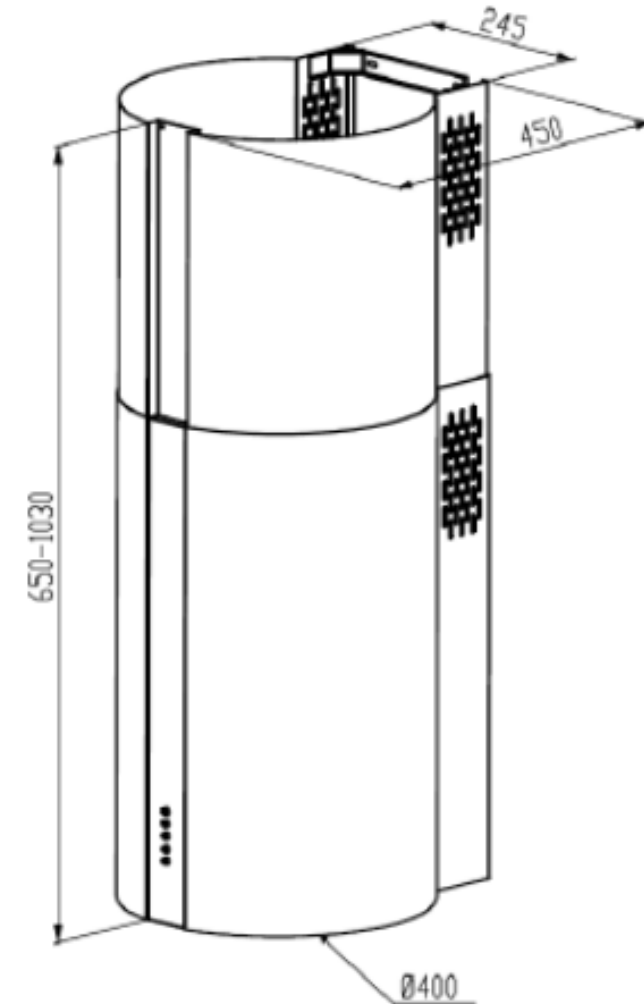

ПРИСТЕННЫЕ