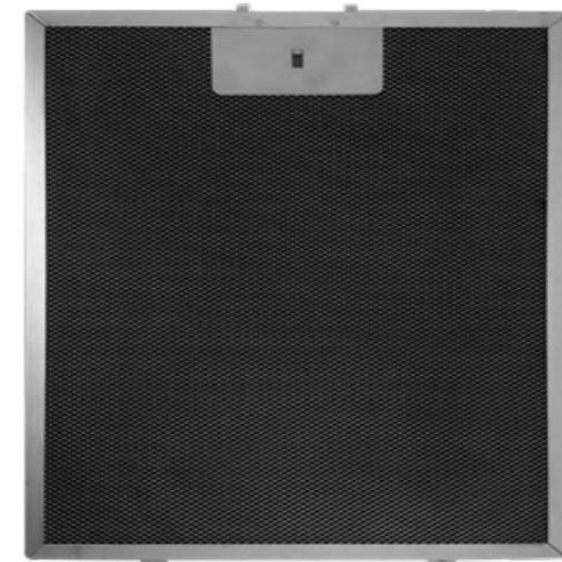

Вытяжки цилиндрические TUBE40: совместимость с фильтрами

Наименование модели	Штрихкод
Угольный нано-фильтр CF01 (1 шт.)	8682118177656
Алюминиевый фильтр жироулавливающий AF07	8682118177663

**Угольный нано-фильтр
в комплект НЕ входит,
приобретается отдельно для работы
вытяжки в режиме Рециркуляции**

Размеры фильтра, ШхГхВ:
250x250x8 мм

Угольный нано-фильтр встроен в алюминиевый фильтр. Их можно мыть в посудомоечной машине, в отличие от обычных угольных фильтров.

Не снижают производительность мотора и не повышают уровень шума, как это бывает с традиционными фильтрами. Замена нано-угольных фильтров проста, так как они крепятся к алюминиевому фильтру