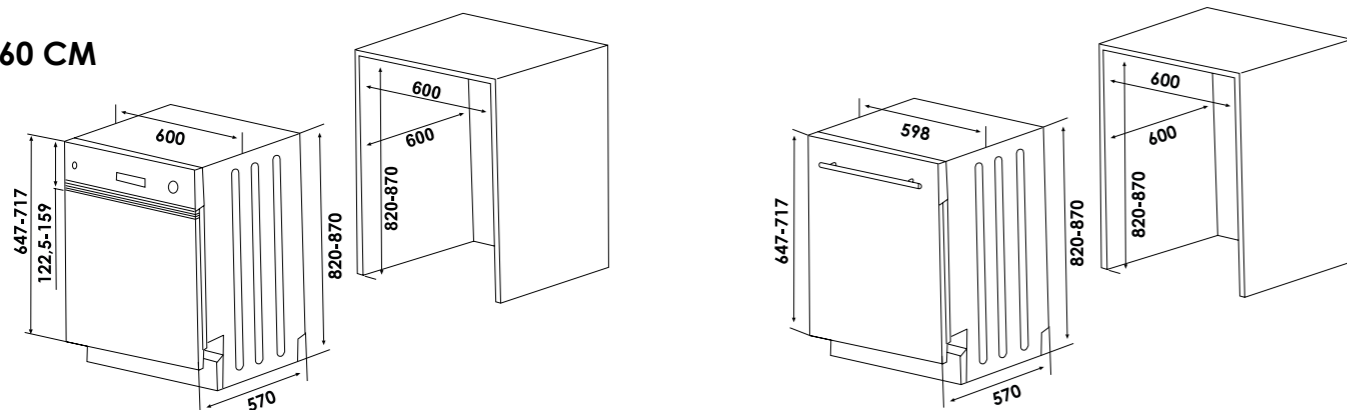

SLD EE5117

SLD EE5217

СХЕМЫ ВСТРАИВАНИЯ МИКРОВОЛНОВЫХ ПЕЧЕЙ

SLM EW21D, SLM ES21D, SLM EE21D

СХЕМЫ ВСТРАИВАНИЯ ПОСУДОМОЕЧНЫХ МАШИН

45 CM

60 CM

СХЕМЫ ВСТРАИВАНИЯ ХОЛОДИЛЬНО-МОРОЗИЛЬНОЙ ТЕХНИКИ