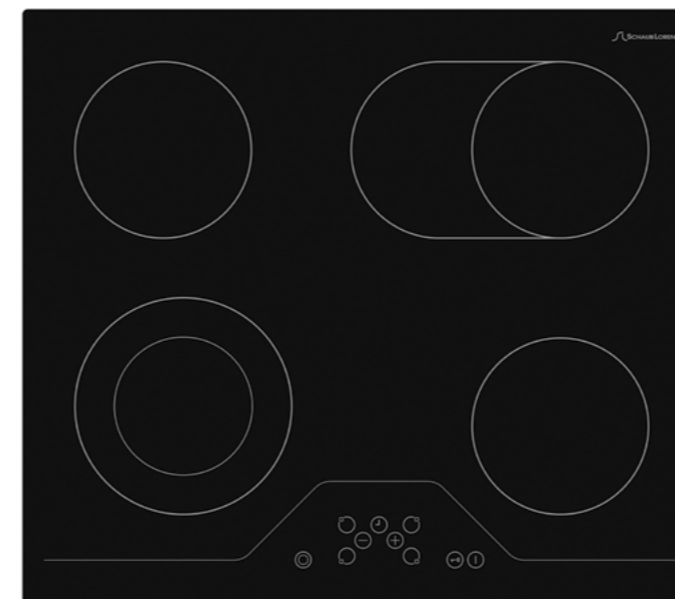

SLK MY6TC5

**НЕЗАВИСИМАЯ СТЕКЛОКЕРАМИЧЕСКАЯ
ВАРОЧНАЯ ПОВЕРХНОСТЬ 60 см.**

- Стекло Eurokera
- 4 зоны ускоренного нагрева Hi-Light
  2xØ 145 мм 1200 Вт,
  1xØ 120мм/180мм 1700 Вт,
  1xØ155мм/260 мм 2300 Вт
- Звуковой таймер с автоотключением
- 9 уровней мощности
- Сенсорное управление
- Система автоотключения
- Блокировка от детей/ Блокировка панели управления
- Индикация остаточного тепла
- Цвет: черное стекло