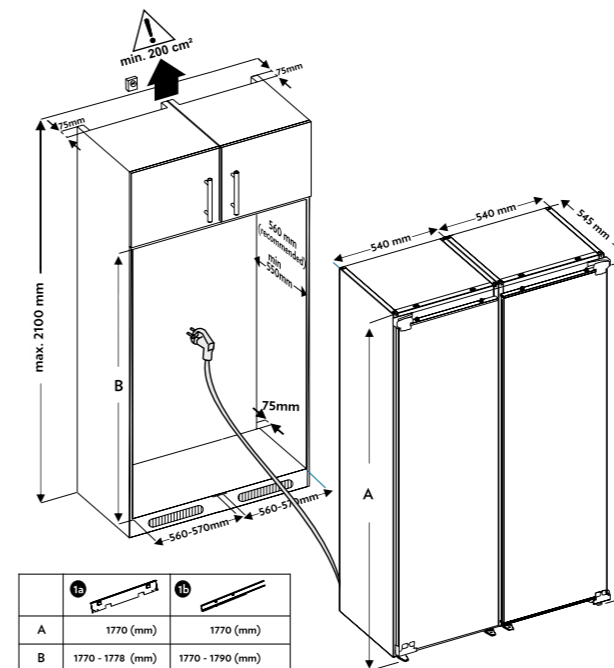

SLUE235W4, SLUS445W3M