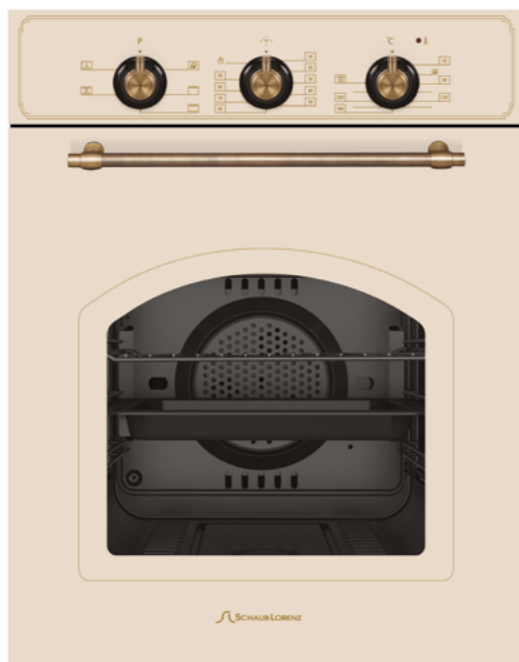

SLB EB4610

ВСТРАИВАЕМАЯ ЭЛЕКТРИЧЕСКАЯ ДУХОВКА 45 см.

- Класс энергоэффективности А
- Объем камеры духовки: 45л.
- Количество режимов работы: 6
- Конвекция
- Механический таймер
- Управление: стандартные переключатели
- Очистка камеры духовки: эмаль лёгкой очистки, паровая очистка
- Количество стёкол дверцы: 2
- Внутреннее съёмное стекло лёгкой очистки
- Освещение духовки
- Хромированные направляющие, 1 ряд телескопических направляющих
- **Комплектация:** стандартный противень с антипригарным покрытием, хромированная решётка
- Материал панели управления: металл
- Цвет продукта: бежевый рустик
- Цвет ручки/переключателей: бронзовый