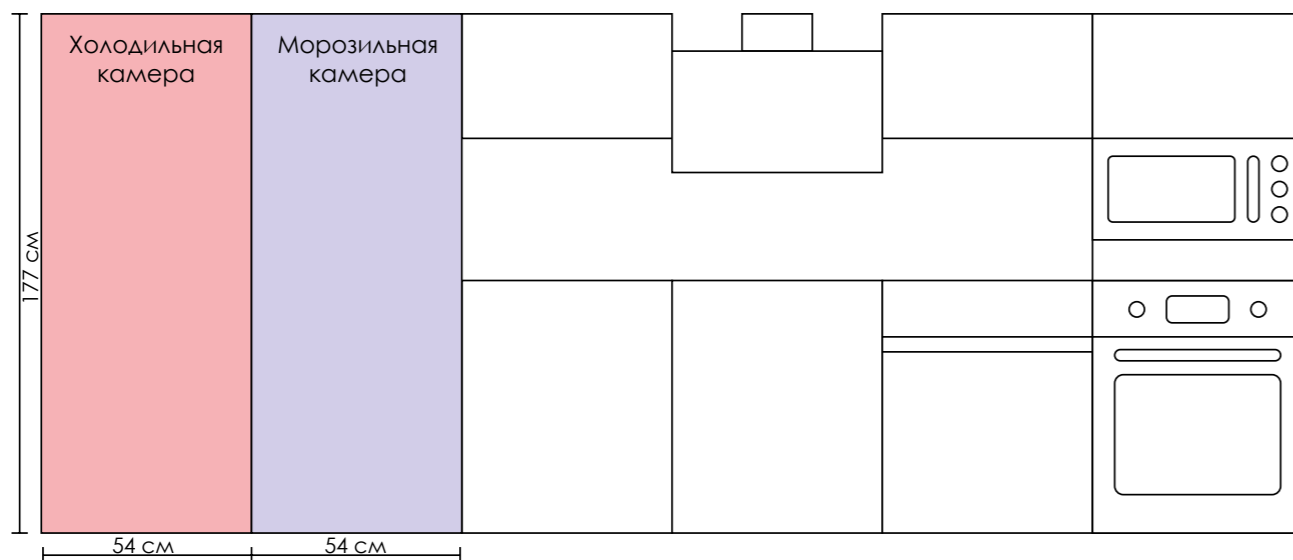

Система внутреннего освещения и боковой LED подсветки.

Ширина

Side-by-Side встраиваемый (холодильник и морозильник)

Встраиваемый холодильник Schaub Lorenz - Side by Side: наилучшим образом подходит для хранения больших запасов продуктов. Если у вас просторная кухня, то стоит обратить внимание на модели Side-by-Side, которые практически в два раза вместительнее обычных отдельностоящих устройств.