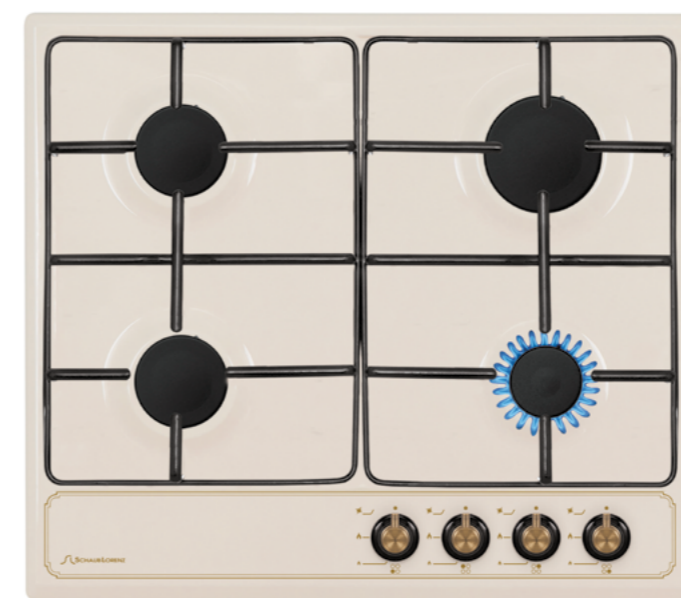

SLK GB6520

НЕЗАВИСИМАЯ ГАЗОВАЯ ВАРОЧНАЯ ПОВЕРХНОСТЬ 60 см.

- Кол-во конфорок: 4
- 1 x WOK конфорка 3600 Вт
- 1 x конфорка повышенной мощности 3000 Вт
- 1 x стандартная конфорка 1750 Вт
- 1 x экономичная конфорка 1000 Вт
- Автоматический розжиг
- Газ-контроль
- Фронтальная панель управления
- **Комплектация:** составные чугунные решётки, жиклёры для баллонного газа
- Материал панели управления: металл
- Цвет продукта: бежевый рустик
- Цвет переключателей: бронзовый

SLK GB6010

НЕЗАВИСИМАЯ ГАЗОВАЯ ВАРОЧНАЯ ПОВЕРХНОСТЬ 60 см.

- Кол-во конфорок: 4
- 1 x конфорка повышенной мощности 3000 Вт
- 2 x стандартные конфорки 1750 Вт
- 1 x экономичная конфорка 1000 Вт
- Автоматический розжиг
- Фронтальная панель управления
- **Комплектация:** составные эмалированные решетки, жиклёры для балонного газа
- Материал панели управления: металл
- Цвет продукта: бежевый рустик
- Цвет переключателей: бронзовый