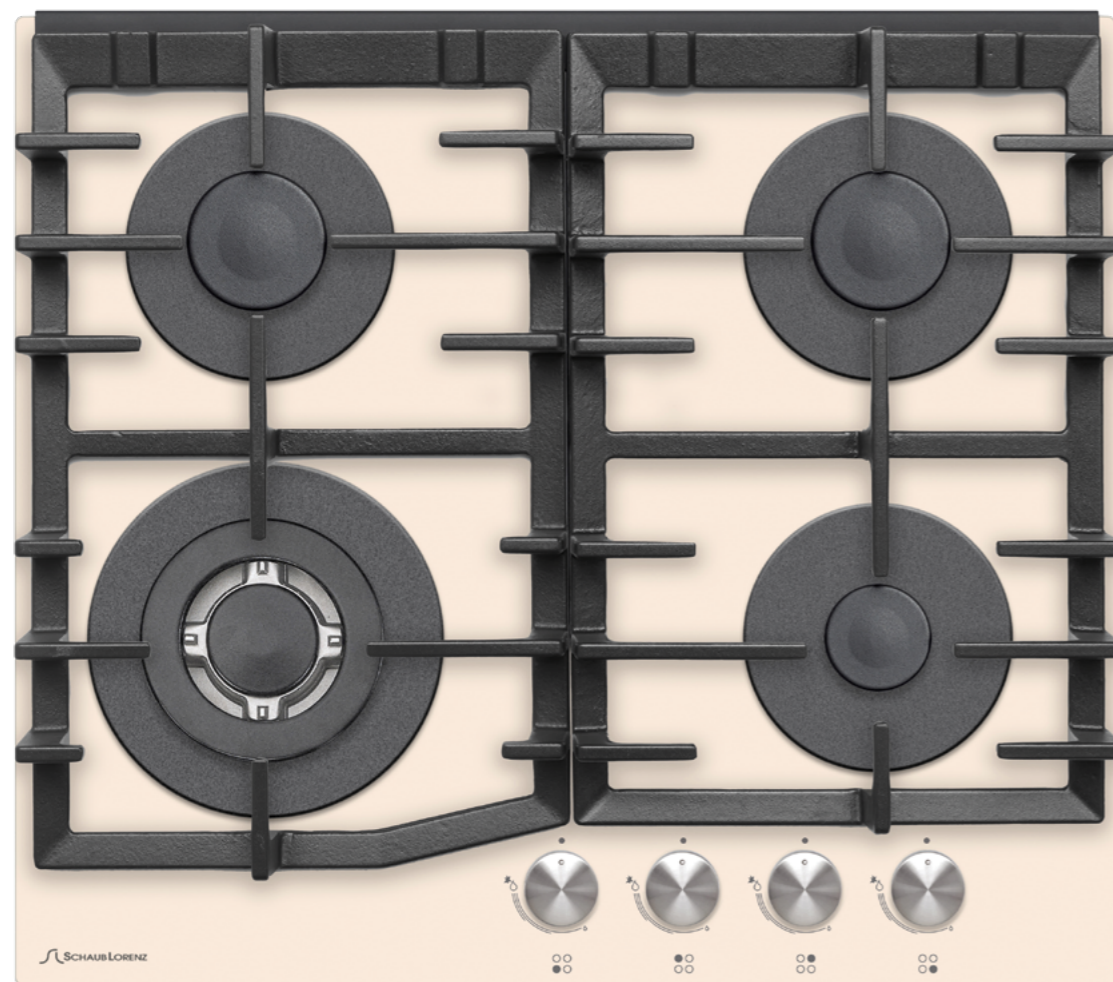

SLK GB6520

НЕЗАВИСИМАЯ ГАЗОВАЯ ВАРОЧНАЯ ПОВЕРХНОСТЬ 60 см.

- Кол-во конфорок: 4
- 1 x WOK конфорка 3600 Вт
- 1 x конфорка повышенной мощности 3000 Вт
- 1 x стандартная конфорка 1750 Вт
- 1 x экономичная конфорка 1000 Вт
- Автоматический розжиг
- Газ-контроль
- Фронтальная панель управления
- **Комплектация:** составные чугунные решётки, жиклёры для баллонного газа
- Материал панели управления: металл
- Цвет продукта: бежевый рустик
- Цвет переключателей: бронзовый

SLK GB6010

НЕЗАВИСИМАЯ ГАЗОВАЯ ВАРОЧНАЯ ПОВЕРХНОСТЬ 60 см.

- Кол-во конфорок: 4
- 1 x конфорка повышенной мощности 3000 Вт
- 2 x стандартные конфорки 1750 Вт
- 1 x экономичная конфорка 1000 Вт
- Автоматический розжиг
- Фронтальная панель управления
- **Комплектация:** составные эмалированные решетки, жиклёры для балонного газа
- Материал панели управления: металл
- Цвет продукта: бежевый рустик
- Цвет переключателей: бронзовый