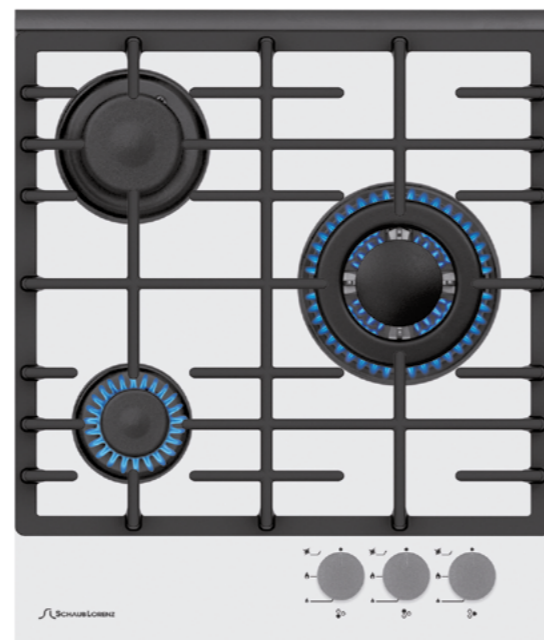

SLK GL4520

НЕЗАВИСИМАЯ ГАЗОВАЯ ВАРОЧНАЯ ПОВЕРХНОСТЬ 45 см.

- Кол-во конфорок: 3
- 1 x WOK конфорка 3600 Вт
- 1 x стандартная конфорка 1750 Вт
- 1 x экономичная конфорка 1000 Вт
- Газ-контроль
- Автоматический розжиг
- Фронтальная панель управления

Комплектация: цельная чугунная решётка, жиклёры для баллонного газа

- Материал панели управления: стекло
- Цвет продукта: белое стекло
- Цвет переключателей: нержавеющая сталь