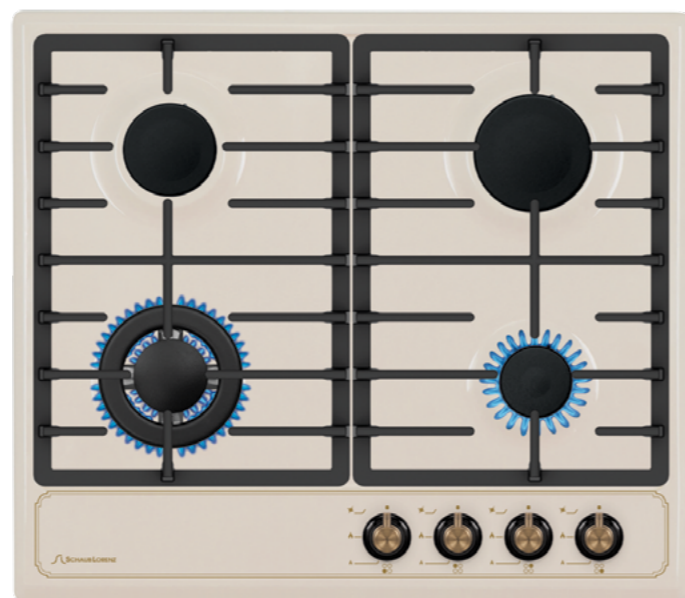

SLK GZ6520

НЕЗАВИСИМАЯ ГАЗОВАЯ ВАРОЧНАЯ ПОВЕРХНОСТЬ 60 см.

- Кол-во конфорок: 4
- 1 x WOK конфорка 3600 Вт
- 1 x конфорка повышенной мощности 3000 Вт
- 1 x стандартная конфорка 1750 Вт
- 1 x экономичная конфорка 1000 Вт
- Автоматический розжиг
- Газ-контроль
- Фронтальная панель управления
- **Комплектация:** составные чугунные решётки, жиклёры для баллонного газа
- Материал панели управления: металл
- Цвет продукта: бежевый рустик
- Цвет переключателей: бронзовый

SLK GB6520

НЕЗАВИСИМАЯ ГАЗОВАЯ ВАРОЧНАЯ ПОВЕРХНОСТЬ 60 см.

- Кол-во конфорок: 4
- 1 x WOK конфорка 3600 Вт
- 1 x конфорка повышенной мощности 3000 Вт
- 1 x стандартная конфорка 1750 Вт
- 1 x экономичная конфорка 1000 Вт
- Автоматический розжиг
- Газ-контроль
- Фронтальная панель управления
- **Комплектация:** составные чугунные решётки, жиклёры для баллонного газа
- Материал панели управления: металл
- Цвет продукта: бежевый рустик
- Цвет переключателей: бронзовый