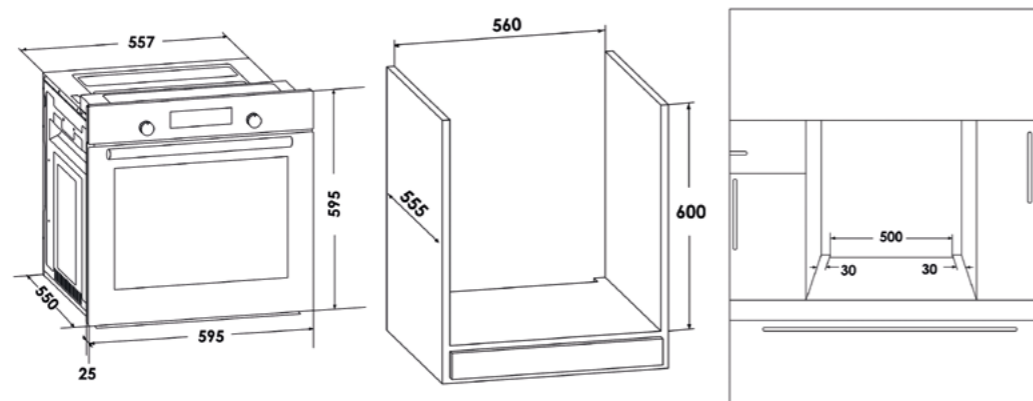

СХЕМА ВСТРАИВАНИЯ ДУХОВОГО ШКАФА ПОД СТОЛЕШНИЦУ

Д
60-1