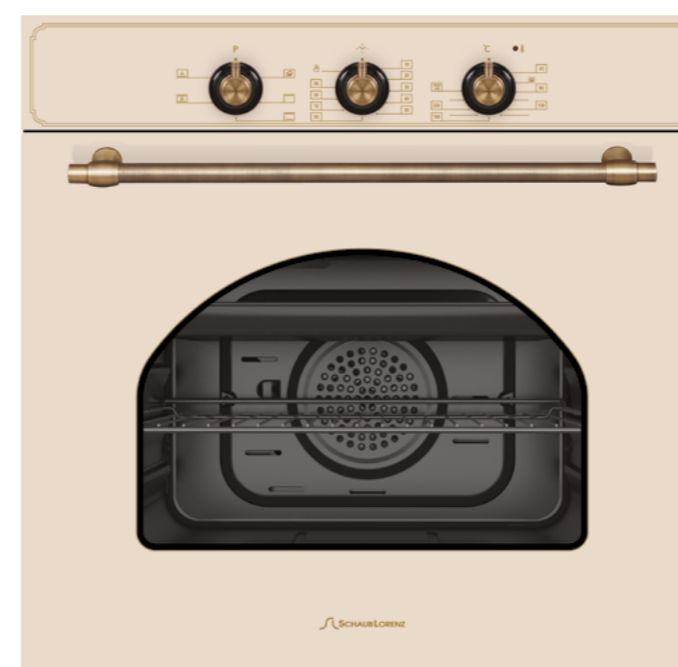

SLB EZ6610

ВСТРАИВАЕМАЯ ЭЛЕКТРИЧЕСКАЯ ДУХОВКА 60 см.

- Класс энергоэффективности А
 - Объем камеры духовки: 61 л.
 - Количество режимов работы: 6
 - Механический термостат
 - Механический таймер
 - Управление: стандартные переключатели
 - Очистка камеры духовки: Паровая очистка
 - Количество стекол дверцы: 2
 - Внутреннее съёмное стекло легкой очистки
 - Освещение духовки
 - Рельефные направляющие
- Комплектация:** стандартный противень с антипригарным покрытием, хромированная решётка
- Материал панели управления: металл
 - Цвет прибора: антрацит рустик
 - Цвет ручки/переключателей: бронзовый

SLB EB6860

ВСТРАИВАЕМАЯ ЭЛЕКТРИЧЕСКАЯ ДУХОВКА 60 см.

- Класс энергоэффективности А
 - Объем камеры духовки: 61 л.
 - Многофункциональная духовка
 - Количество режимов работы: 8
 - Конвекция, гриль
 - Аналоговый таймер
 - Управление: стандартные переключатели
 - Очистка камеры духовки: эмаль легкой очистки
 - Количество стекол дверцы: 2
 - Внутреннее съёмное стекло легкой очистки
 - Освещение духовки
 - Хромированные направляющие, 1 ряд телескопических направляющих
- Комплектация:** стандартный противень с антипригарным покрытием, хромированная решётка
- Материал панели управления: металл
 - Цвет прибора: бежевый рустик
 - Цвет ручки/переключателей: бронзовый

SLB EB6610

ВСТРАИВАЕМАЯ ЭЛЕКТРИЧЕСКАЯ ДУХОВКА 60 см.

- Класс энергоэффективности А
 - Объем камеры духовки: 61 л.
 - Количество режимов работы: 6
 - Конвекция
 - Механический таймер
 - Управление: стандартные переключатели
 - Очистка камеры духовки: Паровая очистка
 - Количество стекол дверцы: 2
 - Внутреннее съёмное стекло легкой очистки
 - Освещение духовки
 - Рельефные направляющие
- Комплектация:** стандартный противень с антипригарным покрытием, хромированная решётка
- Материал панели управления: металл
 - Цвет прибора: бежевый рустик
 - Цвет ручки/переключателей: бронзовый