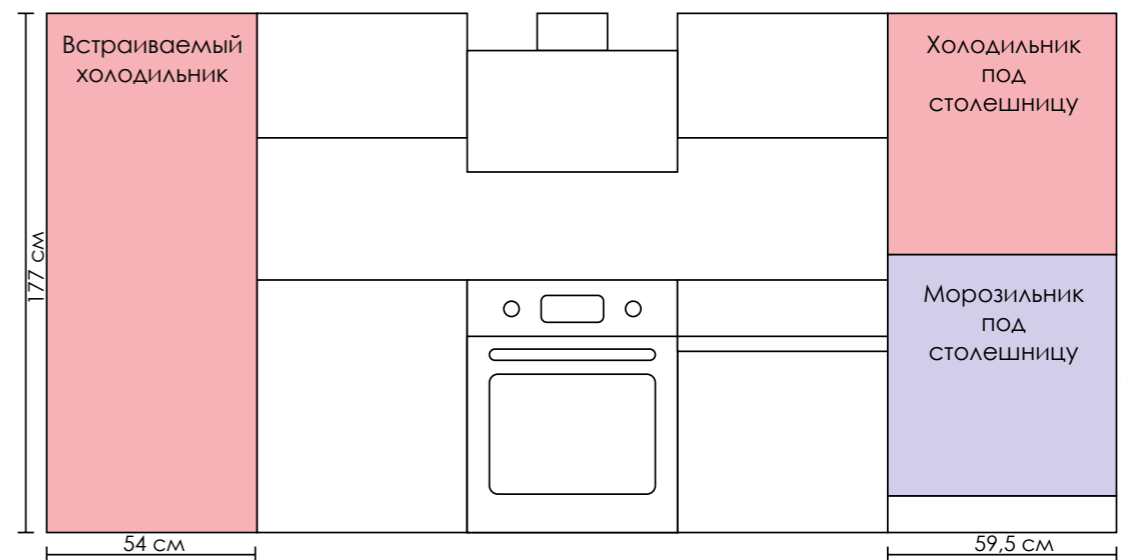

Встраиваемый двухкамерный холодильник, FROST FREE SLU E235W4

Schaub Lorenz SLUE235W4 – компактный встраиваемый холодильник, в котором созданы условия для длительного хранения продуктов. Эта модель не занимает много места, в ней предусмотрены два отделения: морозильное и холодильное. Морозильная камера расположена в нижней части холодильника.

И в соответствии с потребностями, можно добавить морозильник под столешницу SLS E136W0M, либо холодильник под столешницу SLS E136W0M, а можно и то и другое.