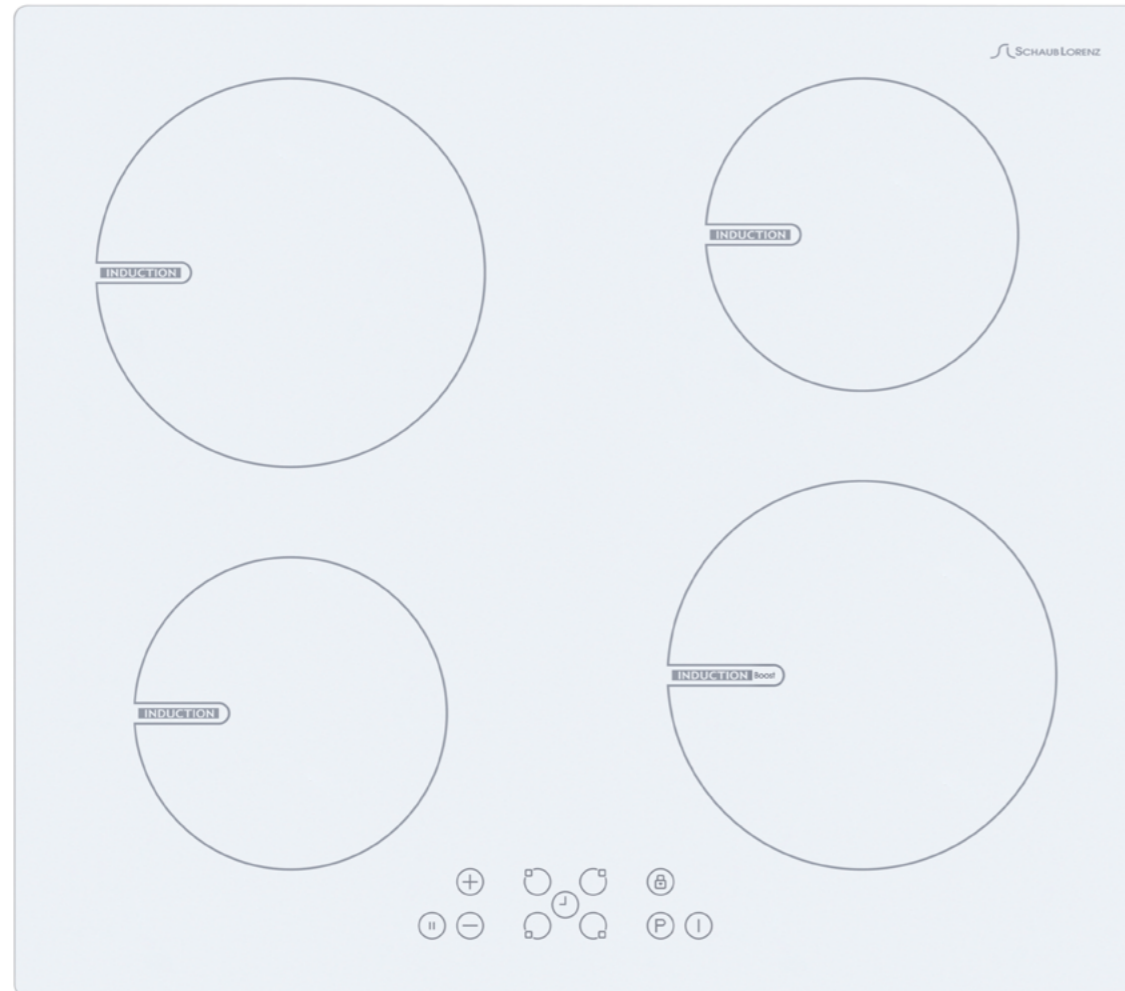

SLK IY6SC3

**ИНДУКЦИОННАЯ СТЕКЛОКЕРАМИЧЕСКАЯ
ВАРОЧНАЯ ПОВЕРХНОСТЬ 60 см.**

- Стекло Eurokera
- 4 зоны индукционного нагрева
- 2xØ 160 мм 1400 Вт / 1800 Вт,
- 2xØ 210 мм 2100 Вт / 2500 Вт
- Режим Booster
- 9 уровней мощности

- Сенсорное управление
- Интеллектуальная пауза
- Таймер
- Звуковой сигнал
- Блокировка от детей/Блокировка панели управления
- Индикаторы остаточного тепла
- Цвет: белое стекло