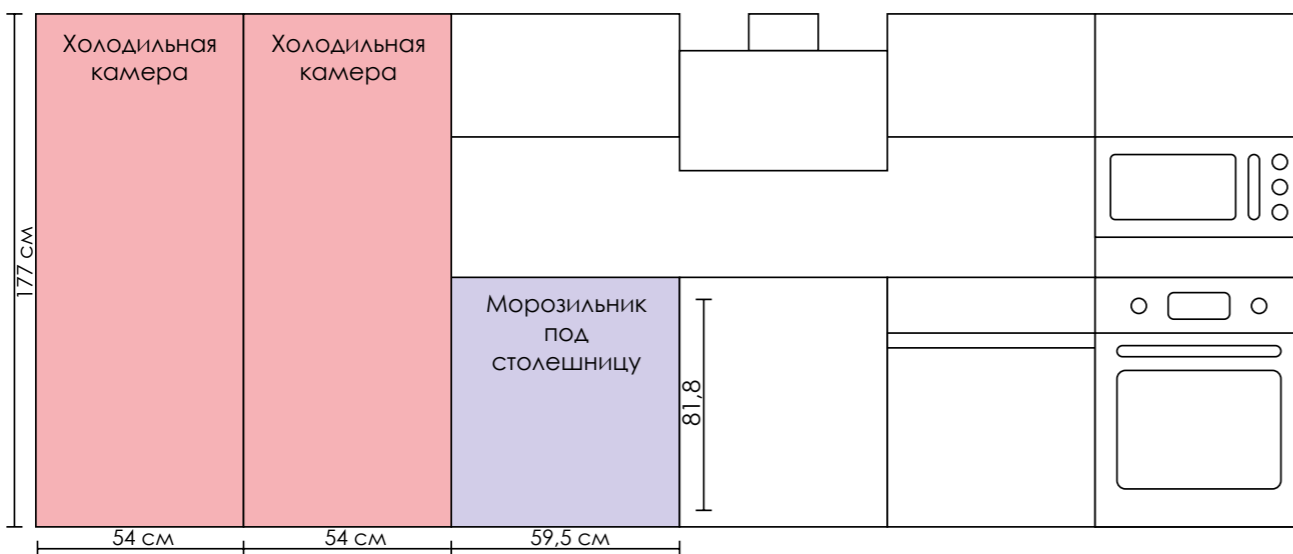

2 холодильные камеры (общий объём = 600 л.) + Морозильник под столешницу

Две холодильные камеры Schaub Lorenz SL SE310WE: Отличный вариант для большой семьи. С такой комбинацией, у Вас не будет трудностей с размещением продуктов в холодильнике, а также Вы сможете сэкономить своё время, силы и деньги, т.к. реже будете ходить по магазинам.

Встраиваемый морозильник под столешницу Schaub Lorenz SLS E136W0M: Отлично дополнит комбинацию из 2-ух холодильных камер. Будет своеобразным продолжением, холодильника трансформера. При наличии просторной кухни, можно установить 2 морозильные камеры, и навсегда забыть о проблемах размещения замороженных продуктов.

Также можно поставить две морозильные камеры Schaub Lorenz SL FE225WE