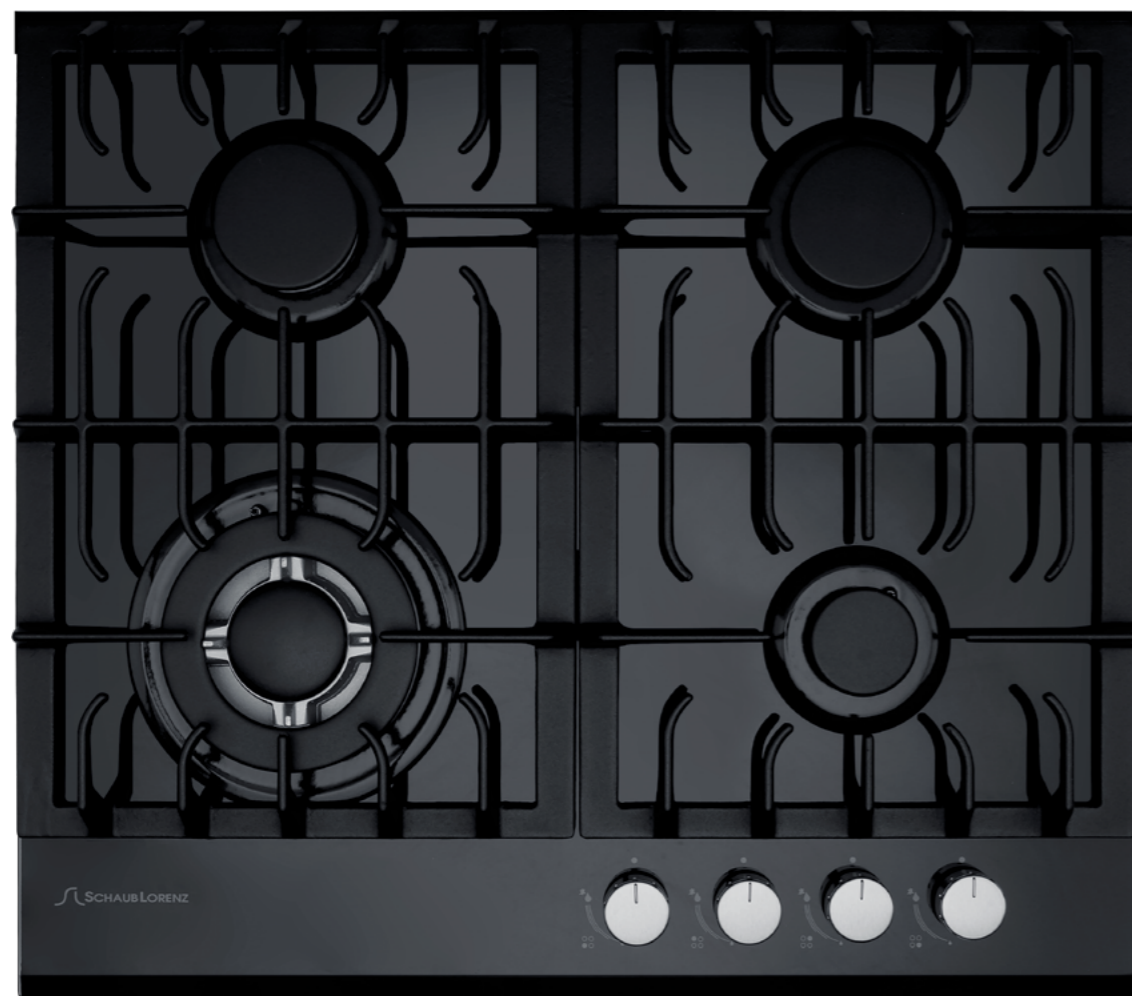

SLK GL6538

НЕЗАВИСИМАЯ ГАЗОВАЯ ВАРОЧНАЯ ПОВЕРХНОСТЬ 60 см.

- Кол-во конфорок: 4
- 1 x WOK конфорка 3600 Вт
- 1 x конфорка повышенной мощности 2400 Вт
- 1 x стандартная конфорка 1880 Вт
- 1 x экономичная конфорка 900 Вт
- Автоматический розжиг
- Газ-контроль
- Фронтальная панель управления
- **Комплектация:** составные чугунные решётки, жиклёры для баллонного газа
- Материал панели управления: стекло
- Цвет продукта: белое стекло
- Цвет переключателей: нержавеющая сталь

SLK GL6518

НЕЗАВИСИМАЯ ГАЗОВАЯ ВАРОЧНАЯ ПОВЕРХНОСТЬ 60 см.

- Кол-во конфорок: 4
- 1 x WOK конфорка 3400 Вт
- 2 x стандартные конфорки 1880 Вт
- 1 x экономичная конфорка 900 Вт
- Автоматический розжиг
- Газ-контроль
- Фронтальная панель управления
- **Комплектация:** составные чугунные решётки, жиклёры для баллонного газа
- Материал панели управления: стекло
- Цвет продукта: : белое стекло
- Цвет переключателей: нержавеющая сталь