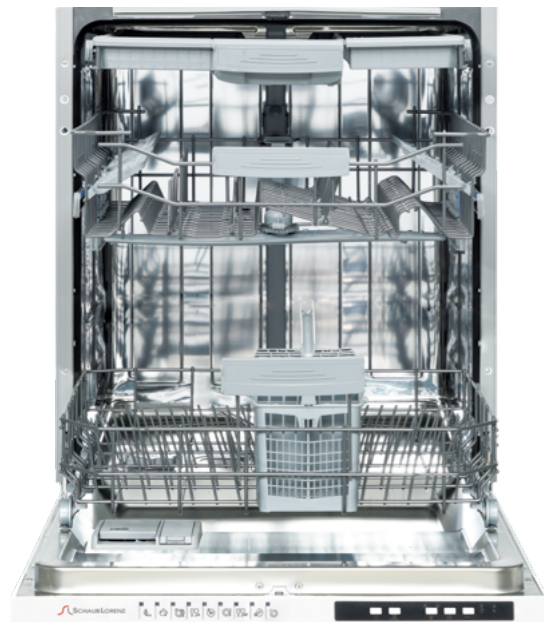

SLG VI6310

ПОЛНОСТЬЮ ВСТРАИВАЕМАЯ ПОСУДОМОЕЧНАЯ МАШИНА

- Количество комплектов: 13
- Количество программ мойки: 9+
- Количество температурных режимов: 6 (t Auto-30-40-50-60-65-70°C)
- Потребление воды: 9 л.
- Управление: электронное
- LED дисплей
- Система сушки ACTIVE
- Система SMART WASH
- Функция infoLED
- Половинная загрузка ECO WASH (с 3 режимами)
- Функция отложенного старта до 19 часов
- Функция использования таблетки (3 в 1)
- 3-я корзина для столовых приборов EASY TRAY
- Верхняя корзина EASY LIFT
- Верхний разбрызгиватель
- Индикатор наличия ополаскивателя, соли, цикла программы
- Регулятор жесткости воды
- Защита от протечек, переполнения, перегрева
- Класс энергопотребления/мойки/сушки: A++/A/A
- Уровень шума: 49 дБ
- Габаритные размеры (ВxШxГ), мм: 820x598x550

ПОЛНОСТЬЮ ВСТРАИВАЕМАЯ ПОСУДОМОЕЧНАЯ МАШИНА

- Количество комплектов: 13
- Количество программ мойки: 6
- Количество температурных режимов: 4 (t 40-50-65-70 °C)
- Потребление воды: 9 л.
- Управление: электронное
- LED дисплей
- Система сушки ACTIVE
- Система AQUA ZONE
- Функция отложенного старта 3/6/9 часов
- 3-я корзина для столовых приборов ECO TRAY
- Верхняя корзина EASY LIFT
- Верхний разбрызгиватель
- Индикатор наличия ополаскивателя, соли, цикла программы
- Регулятор жесткости воды
- Защита от протечек, переполнения, перегрева
- Уровень шума: 52 дБ
- Класс энергопотребления/мойки/сушки: A++/A/A
- Габаритные размеры (ВxШxГ), мм: 820x598x550