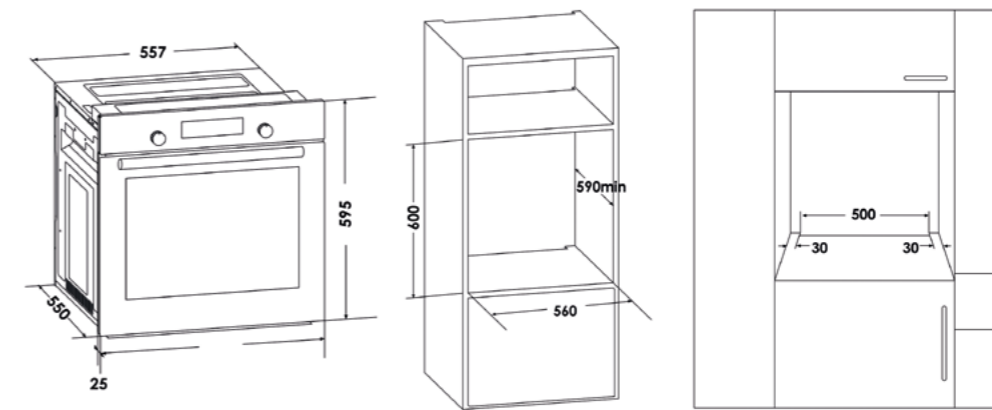

СХЕМА ВСТРАИВАНИЯ ДУХОВОГО ШКАФА ПОД СТОЛЕШНИЦУ

Д
60-1

Д
60-1

Д
60-2

Д
60-2

Д
45-1

Д
45-2