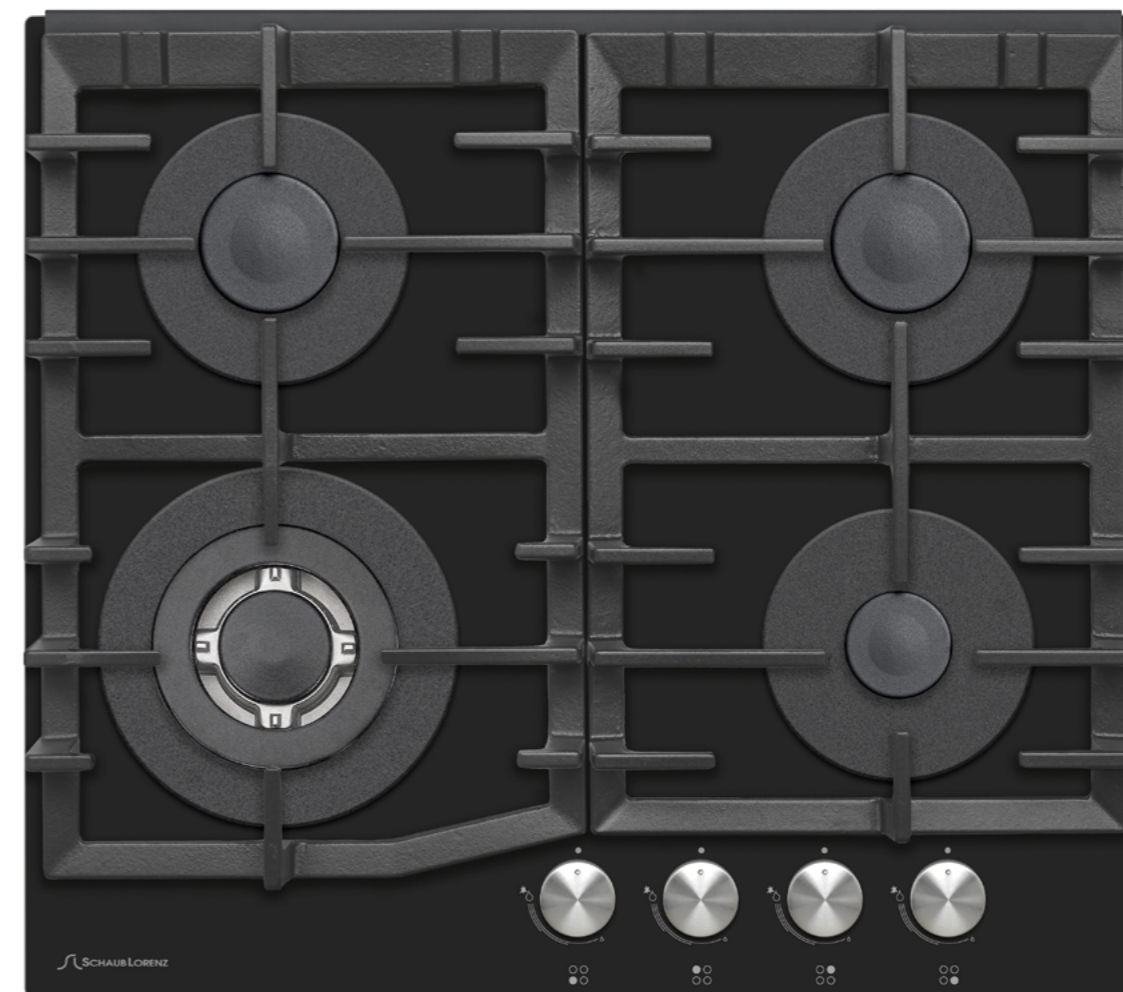

SLK GY6533

НЕЗАВИСИМАЯ ГАЗОВАЯ ВАРОЧНАЯ ПОВЕРХНОСТЬ 60 см.

- Кол-во конфорок: 4
- 1 x WOK конфорка 3600 Вт
- 2 x стандартные конфорки 1750 Вт
- 1 x экономичная конфорка 1000 Вт
- Автоматический розжиг
- Газ-контроль

- Фронтальная панель управления
- **Комплектация:** составные чугунные решётки, жиклёры для баллонного газа
- Материал панели управления: стекло
- Цвет продукта: черное стекло
- Цвет переключателей: нержавеющей сталь