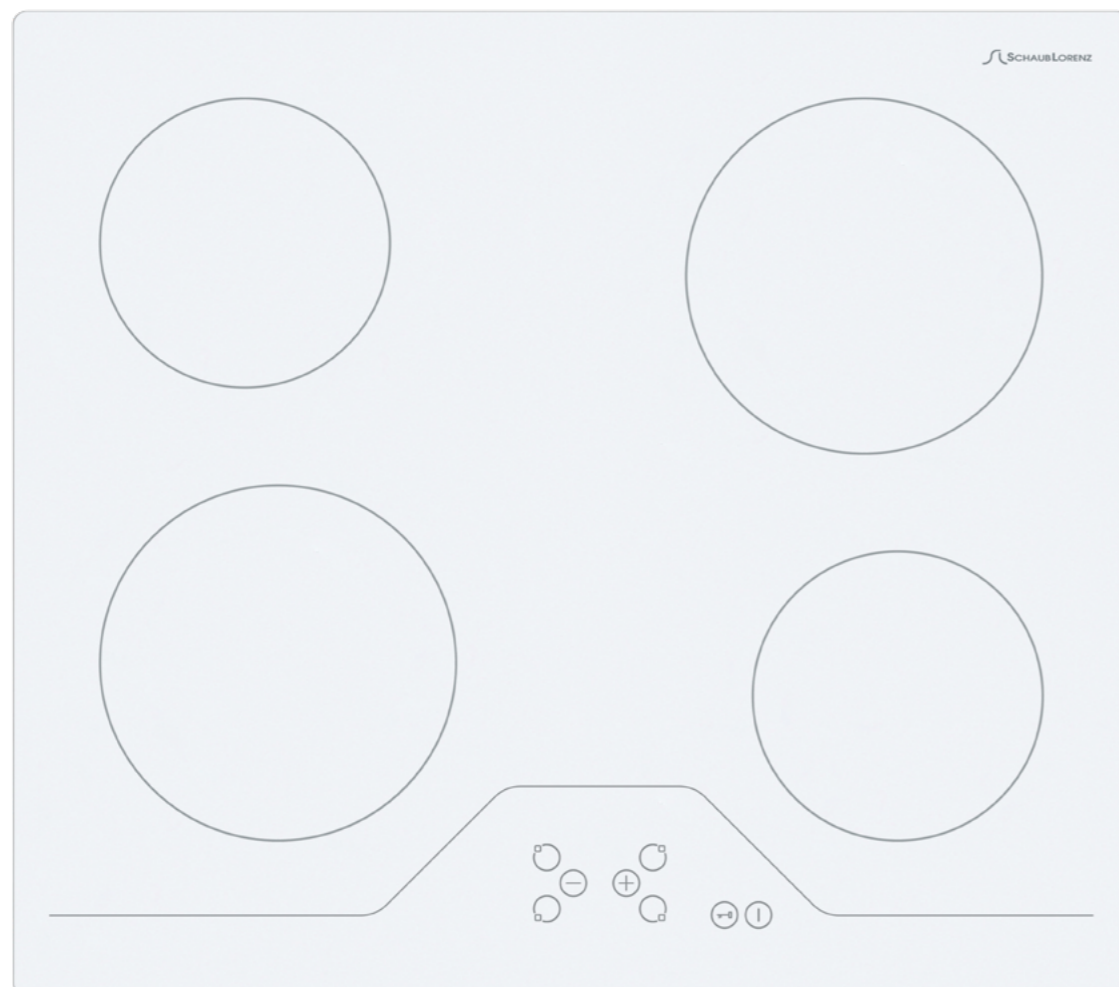

SLK MY6TC7

**НЕЗАВИСИМАЯ СТЕКЛОКЕРАМИЧЕСКАЯ
ВАРОЧНАЯ ПОВЕРХНОСТЬ 60 см.**

- Стекло Eurokera
- 4 зоны ускоренного нагрева Hi-Light
  2xØ 145 мм 1200 Вт,
  2xØ 180 мм 1800 Вт
- Таймер

- 9 уровней мощности
- Сенсорное управление
- Система автоотключения
- Блокировка от детей/ Блокировка панели управления
- Индикация остаточного тепла
- Цвет: белое стекло