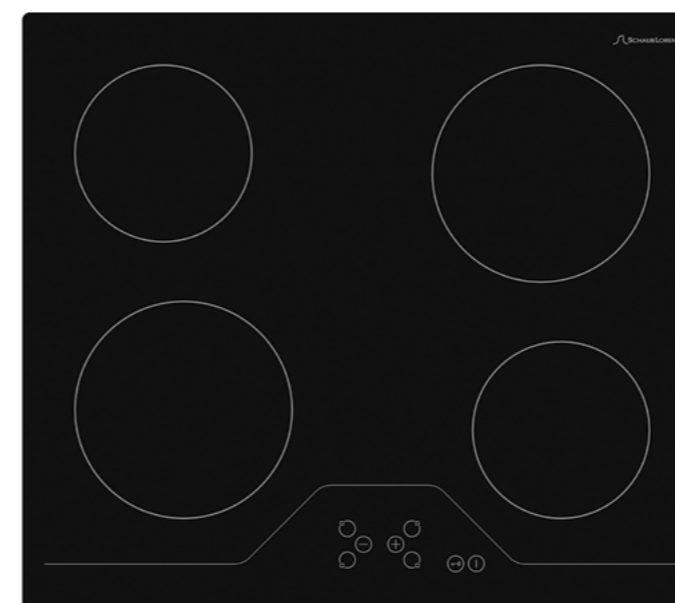

SLK MY6TC5

**НЕЗАВИСИМАЯ СТЕКЛОКЕРАМИЧЕСКАЯ
ВАРОЧНАЯ ПОВЕРХНОСТЬ 60 см.**

- Стекло Eurokera
- 4 зоны ускоренного нагрева Hi-Light
2xØ 145 мм 1200 Вт,
1xØ 120мм/180мм 1700 Вт,
1xØ155мм/260 мм 2300 Вт
- Звуковой таймер с автоотключением
- 9 уровней мощности
- Сенсорное управление
- Система автоотключения
- Блокировка от детей/ Блокировка панели управления
- Индикация остаточного тепла
- Цвет: черное стекло

SLK MY6TC4

**НЕЗАВИСИМАЯ СТЕКЛОКЕРАМИЧЕСКАЯ
ВАРОЧНАЯ ПОВЕРХНОСТЬ 60 см.**

- Стекло Eurokera
- 4 зоны ускоренного нагрева Hi-Light
2xØ145мм 1200Вт,
2xØ180мм 1800Вт
- Звуковой таймер с автоотключением
- 9 уровней мощности
- Сенсорное управление
- Блокировка от детей/ Блокировка панели управления
- Защитное отключение
- Индикация остаточного тепла
- Цвет: черное стекло