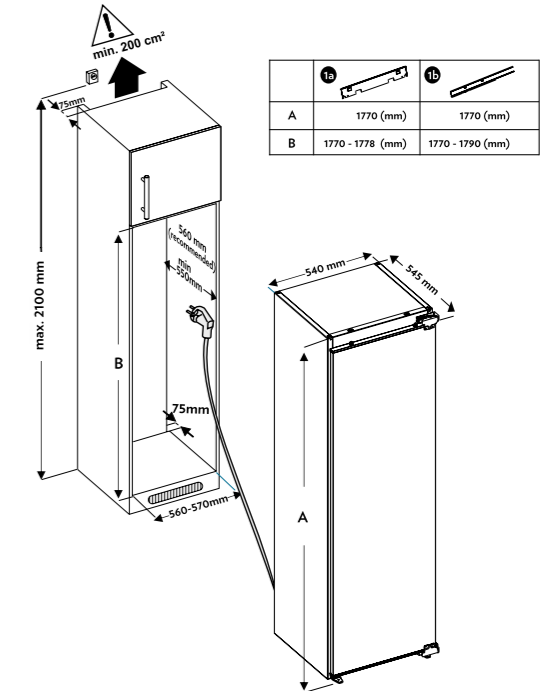

SLS E310WE, SLF E225WE