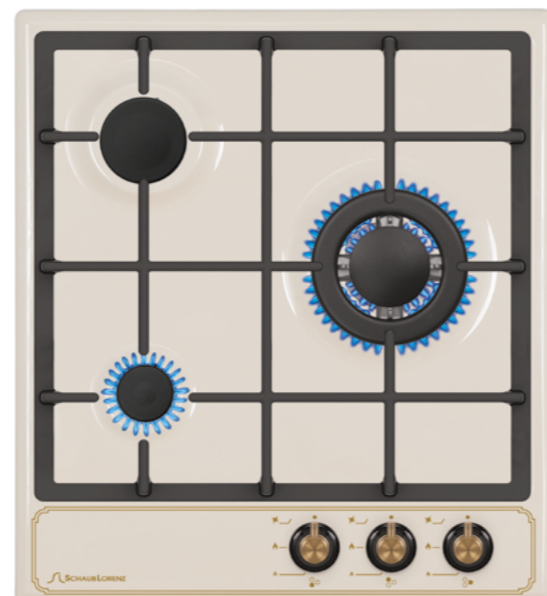

SLK GB4520

НЕЗАВИСИМАЯ ГАЗОВАЯ ВАРОЧНАЯ ПОВЕРХНОСТЬ 45 см.

- Кол-во конфорок: 3
- 1 x WOK конфорка 3600 Вт
- 1 x стандартная конфорка 1750 Вт
- 1 x экономичная конфорка 1000 Вт
- Автоматический розжиг
- Газ-контроль
- Фронтальная панель управления
- **Комплектация:** цельная чугунная решётка, жиклёры для баллонного газа
- Материал панели управления: металл
- Цвет продукта: бежевый рустик
- Цвет переключателей: бронзовый