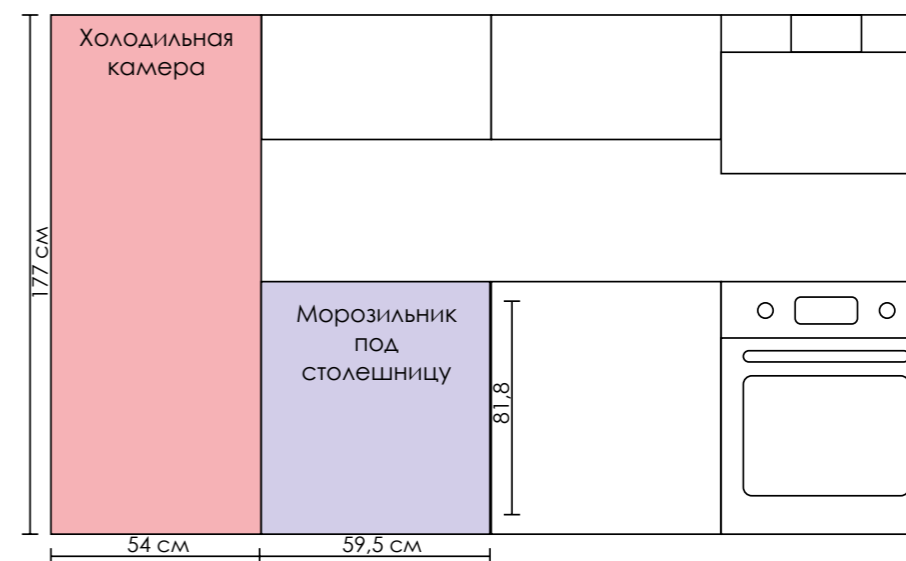

Холодильная камера Schaub Lorenz SL SE310WE

Оптимальное решение и максимальная экономия пространства :

Вы можете себе вообразить полноценный двухкамерный холодильник высотой более 250 см? Представляете сколько продуктов можно было бы разместить в нём?

Используйте комбинацию из:

Холодильная камера Schaub Lorenz SL SE310WE + Встраиваемый морозильник под столешницу No Frost Schaub Lorenz SLS E136W0M.