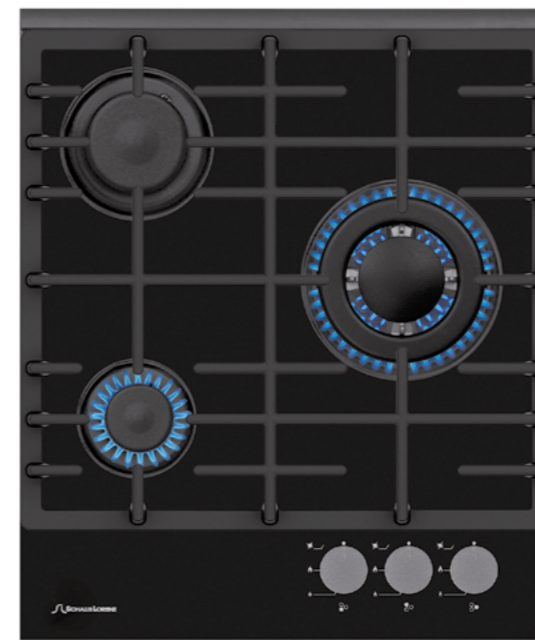

SLK GY4520

НЕЗАВИСИМАЯ ГАЗОВАЯ ВАРОЧНАЯ ПОВЕРХНОСТЬ 45 см.

- Кол-во конфорок: 3
- 1 x WOK конфорка 3600 Вт
- 1 x стандартная конфорка 1750 Вт
- 1 x экономичная конфорка 1000 Вт
- Газ-контроль
- Автоматический розжиг
- Фронтальная панель управления

Комплектация: цельная чугунная решётка, жиклёры для баллонного газа

- Материал панели управления: стекло
- Цвет продукта: чёрное стекло
- Цвет переключателей: нержавеющая сталь