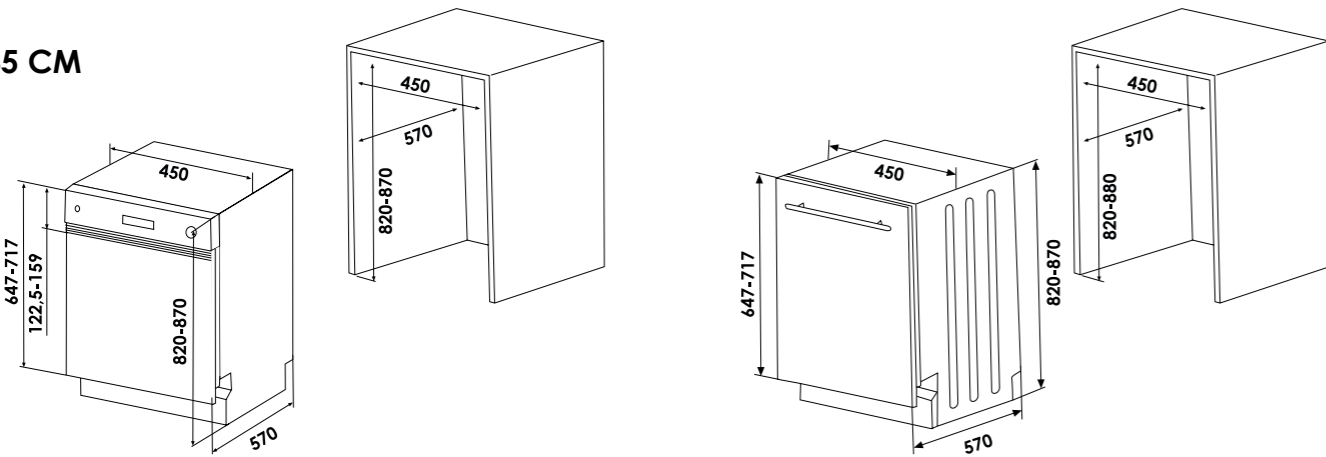

SLD EE5117

SLD EE5217

СХЕМЫ ВСТРАИВАНИЯ МИКРОВОЛНОВЫХ ПЕЧЕЙ

SLM EW21D, SLM ES21D, SLM EE21D

СХЕМЫ ВСТРАИВАНИЯ ПОСУДОМОЕЧНЫХ МАШИН

45 CM

60 CM

СХЕМЫ ВСТРАИВАНИЯ ХОЛОДИЛЬНО-МОРОЗИЛЬНОЙ ТЕХНИКИ