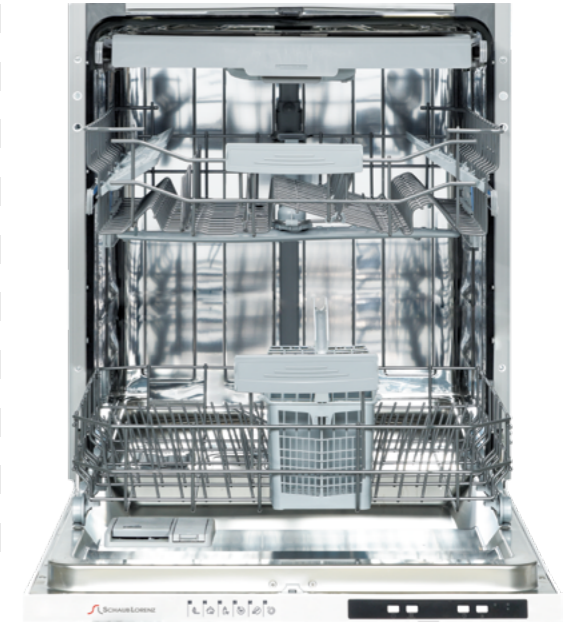

SLG VI6410

ПОЛНОСТЬЮ ВСТРАИВАЕМАЯ ПОСУДОМОЕЧНАЯ МАШИНА

- Количество комплектов: 15
- Количество программ мойки: 9+
- Количество температурных режимов: 6 (t Auto-30-40-50-60-65-70°C)
- Потребление воды: 9 л.
- Управление: электронное
- LED дисплей
- Система сушки TURBO
- Система SMART WASH
- Система TRIPLE & DIRECT WASH
- Функция infoLED
- Половинная загрузка ECO WASH (с 3 режимами)
- Функция отложенного старта до 19 часов
- Функция использования таблетки (3 в 1)
- 3-я корзина для столовых приборов EASY TRAY
- Верхняя корзина EASY LIFT
- Три разбрызгивателя
- Индикатор наличия ополаскивателя, соли, цикла программы
- Регулятор жесткости воды
- Защита от протечек, переполнения, перегрева
- Уровень шума: 49 дБ
- Класс энергопотребления/мойки/сушки: A++/A/A
- Габаритные размеры (ВxШxГ), мм: 820x598x550

SLG VI6310

ПОЛНОСТЬЮ ВСТРАИВАЕМАЯ ПОСУДОМОЕЧНАЯ МАШИНА

- Количество комплектов: 13
- Количество программ мойки: 9+
- Количество температурных режимов: 6 (t Auto-30-40-50-60-65-70°C)
- Потребление воды: 9 л.
- Управление: электронное
- LED дисплей
- Система сушки ACTIVE
- Система SMART WASH
- Функция infoLED
- Половинная загрузка ECO WASH (с 3 режимами)
- Функция отложенного старта до 19 часов
- Функция использования таблетки (3 в 1)
- 3-я корзина для столовых приборов EASY TRAY
- Верхняя корзина EASY LIFT
- Верхний разбрызгиватель
- Индикатор наличия ополаскивателя, соли, цикла программы
- Регулятор жесткости воды
- Защита от протечек, переполнения, перегрева
- Класс энергопотребления/мойки/сушки: A++/A/A
- Уровень шума: 49 дБ
- Габаритные размеры (ВxШxГ), мм: 820x598x550

ПОЛНОСТЬЮ ВСТРАИВАЕМАЯ ПОСУДОМОЕЧНАЯ МАШИНА