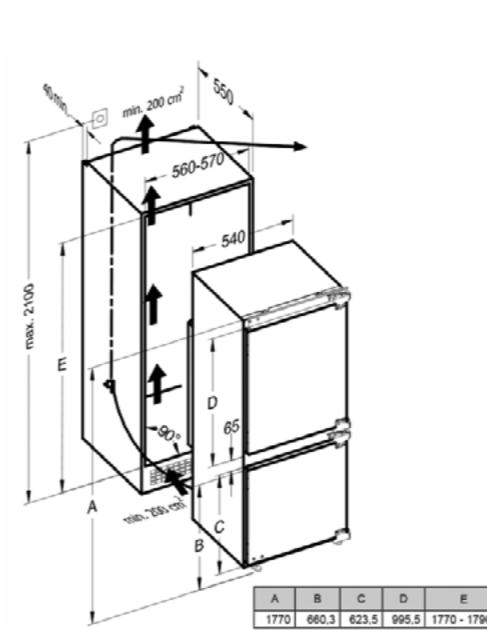

SLD EE5117

SLD EE5217

СХЕМЫ ВСТРАИВАНИЯ МИКРОВОЛНОВЫХ ПЕЧЕЙ

SLM EW21D, SLM ES21D, SLM EE21D

СХЕМЫ ВСТРАИВАНИЯ ПОСУДОМОЕЧНЫХ МАШИН

45 CM

60 CM

СХЕМЫ ВСТРАИВАНИЯ ХОЛОДИЛЬНО-МОРОЗИЛЬНОЙ ТЕХНИКИ