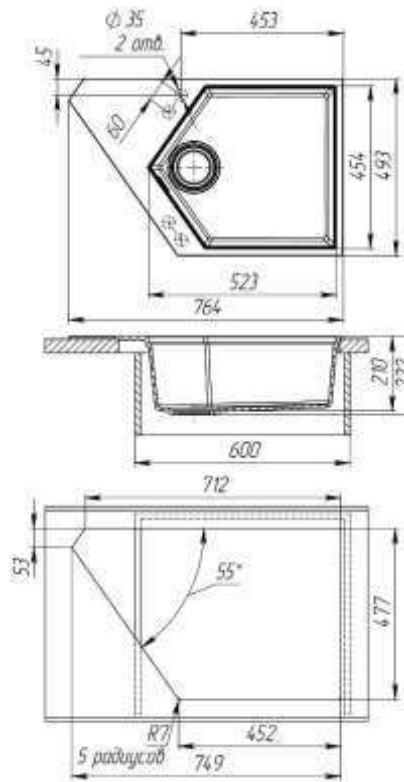

KIT KRAKEN RIVER

Стильная ассиметричная мойка River понравится тем, кто стремится оптимально использовать площадь столешницы: масштабная чаша и деликатное место для средств по уходу за кухонной мойкой.

Габариты

Цветовая палитра