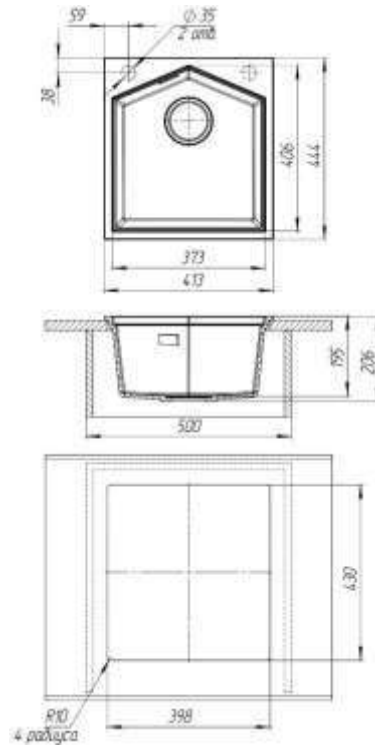

Габариты

Способ монтажа