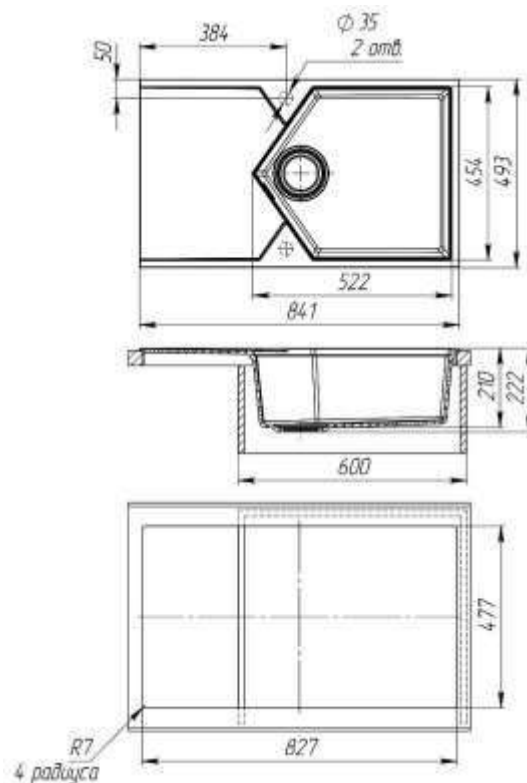

KIT KRAKEN SEA

Кухонная мойка Sea с максимальным объемом для мытья крупногабаритных предметов с крылом-столешницей. Столешницу можно использовать для размещения мокрой посуды, помытых овощей и фруктов.

Габариты

Цветовая палитра