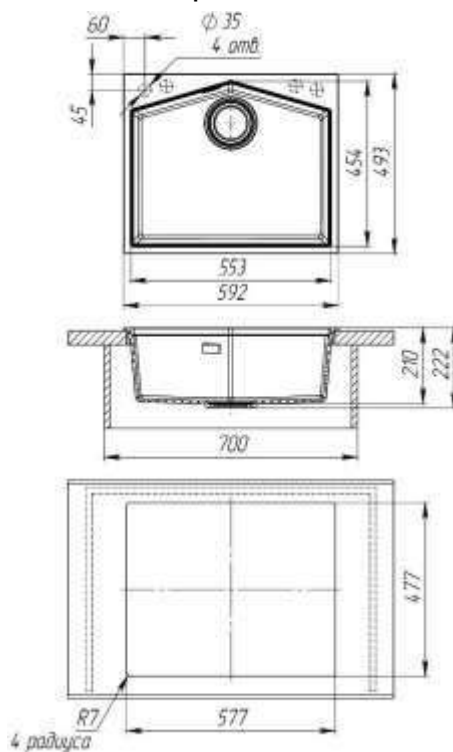

Габариты

Способ монтажа

Разделочная доска

Решетка - сушилка

Смеситель

Цветовая палитра

Galdhopiggen white

Carbone noir