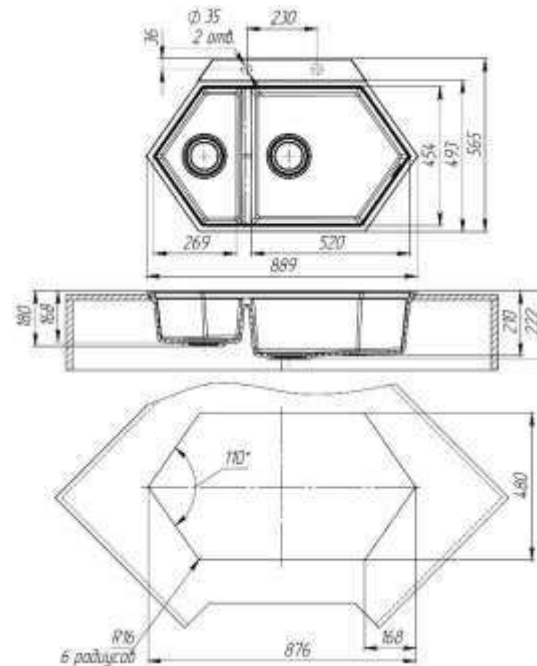

KIT KRAKEN CREEK

Двойная многоугольная мойка Greek, прекрасно подходит для углового размещения. Благодаря эргономичной форме она великолепно впишется в рабочую зону и позволит максимально эффективно использовать пространство.

Габариты

Цветовая палитра