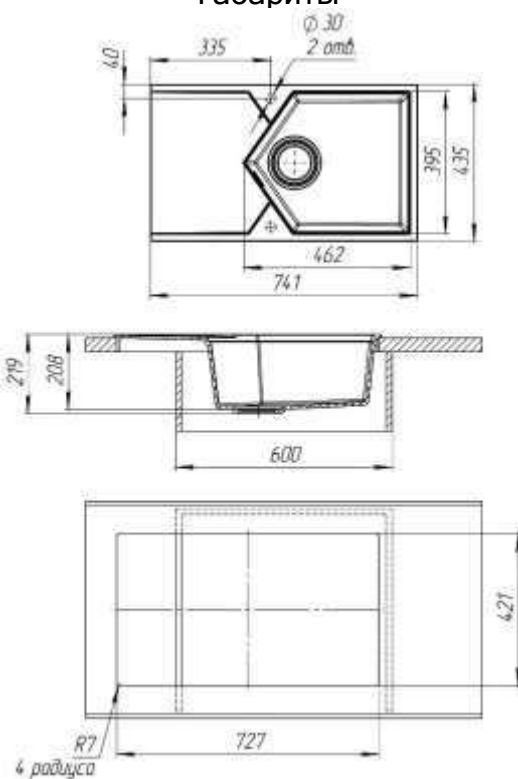

KIT KRAKEN SEA 55

Кухонная мойка Sea 55 с максимальным объемом для мытья крупногабаритных предметов с крылом-столешницей. Столешницу можно использовать для размещения мокрой посуды, помытых овощей.

Габариты

Цветовая палитра