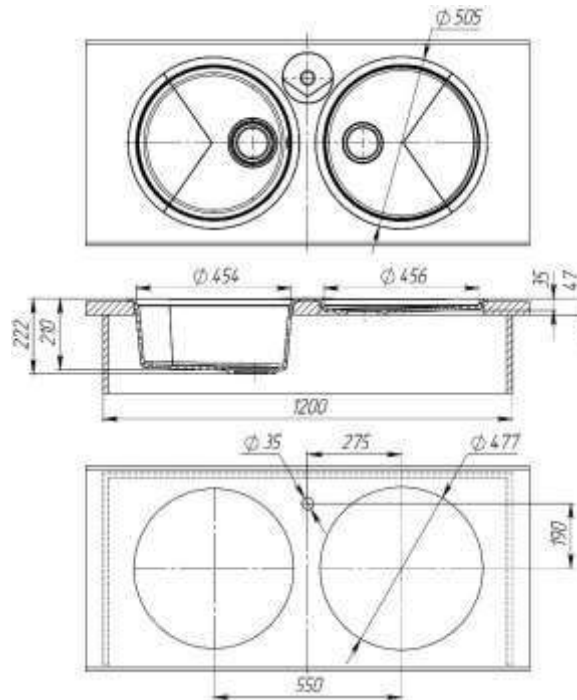

KIT KRAKEN SPRING

Оригинальная мойка Spring с малой глубиной (35 мм) по всему диаметру чаши, служит элементом для создания индивидуального сета кухонных моек. Используется в комплекте с моделью мойки Lake.

Габариты

Цветовая палитра