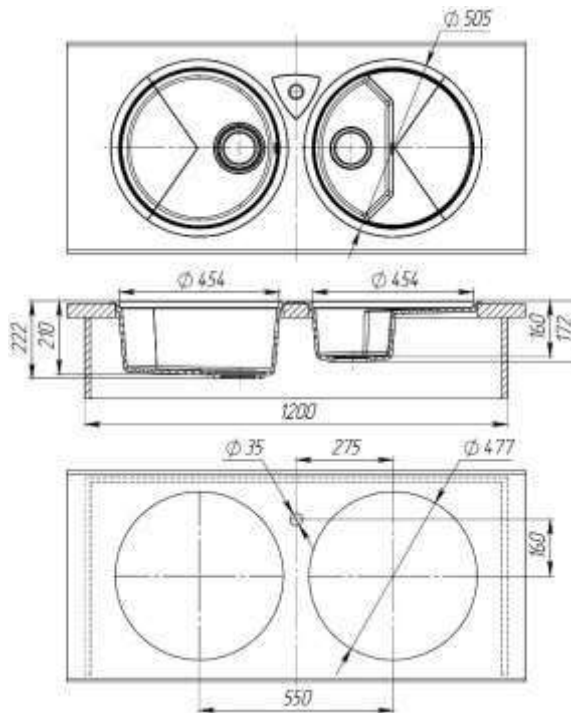

KIT KRAKEN STREAM

Кухонная мойка Stream с чашей малой глубины (160 мм) и крылом для сушки, служит элементом для создания индивидуального сета из кухонных моек в комплекте с моделью мойки Lake.

Габариты

Цветовая палитра