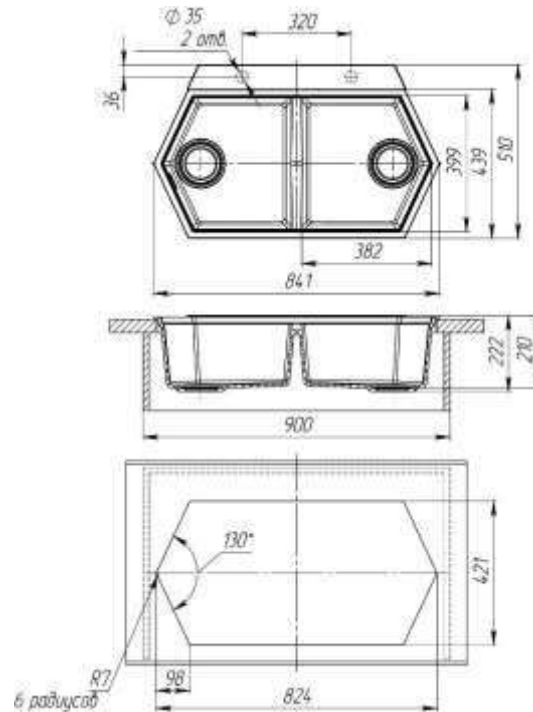

KIT KRAKEN GULF

Многоугольная мойка Gulf с двумя многофункциональными объемными (глубина 210 мм) чашами, позволит одновременно разместить накопленную загрязненную посуду и готовить вкусный ужин. Мойка идеально подойдет для большой семьи.

Габариты

Цветовая палитра