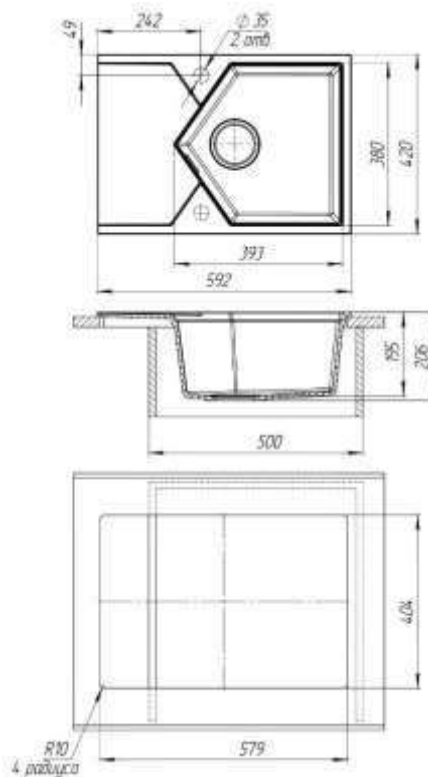

KIT KRAKEN SEA 45

Кухонная мойка Sea 45 - флагман коллекции в новом размере позволит использовать преимущества данной модели на кухнях любых размеров. Вместительная пятиугольная чаша и большое крыло позволяют без труда разместить все необходимые кухонные принадлежности.

Габариты

Цветовая палитра