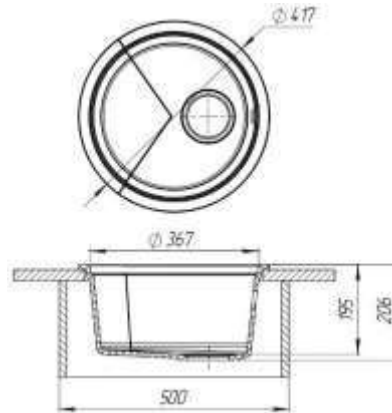

KIT KRAKEN LAKE 45

Круглая кухонная мойка Lake 45 - универсальная лаконичная модель. Новый размер базы установки делает ее идеальным решением для небольших кухонь. А ее вместительность не уступает аналогичным моделям большего размера.

Габариты

Цветовая палитра