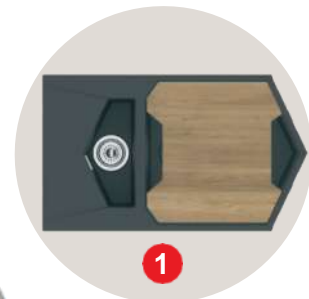

РАЗДЕЛОЧНЫЕ
ДОСКИ
ИЗ ДУБА