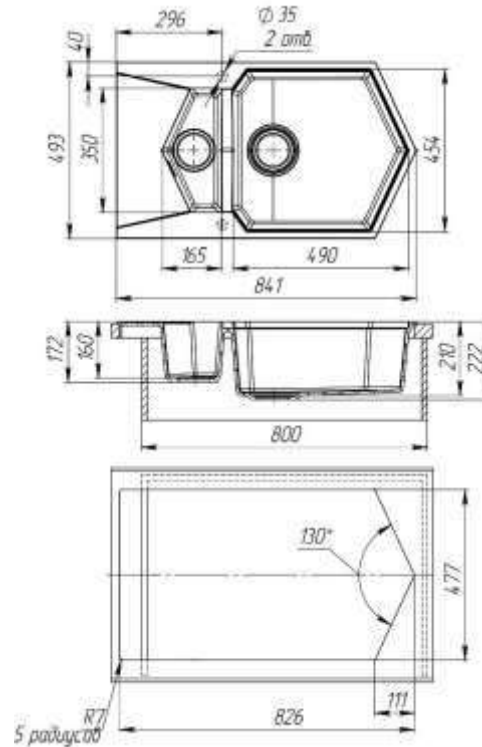

Решетка - сушилка

Смеситель

Подставка под кран
Triangle

KIT KRAKEN POND

Пятиугольная мойка Pond с большой и малой чашей, компромиссный вариант для тех, кто мечтает одновременно о двух мойках и сушилке.

Габариты