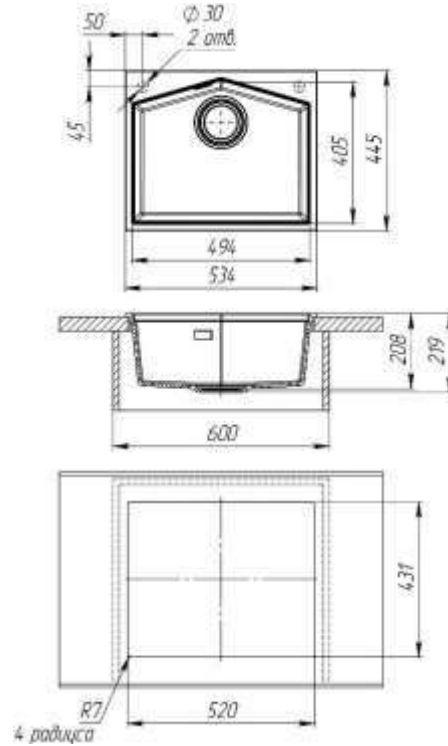

Габариты

Способ монтажа

Разделочная доска

Решетка - сушилка

Смеситель

Цветовая палитра

Galdhopiggen white

Carbone noir