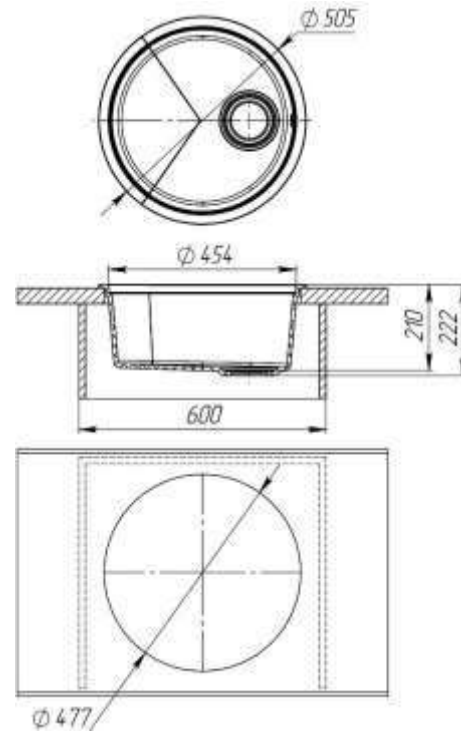

KIT KRAKEN LAKE

Круглая кухонная мойка Lake – современная и надежная модель оптимальных размеров. Благодаря круглой форме мойка может быть установлена практически в любой части рабочей кухонной зоны. Кухонная мойка Lake является базой для создания индивидуального сета из кухонных моек Spring и Stream

Габариты

Цветовая палитра