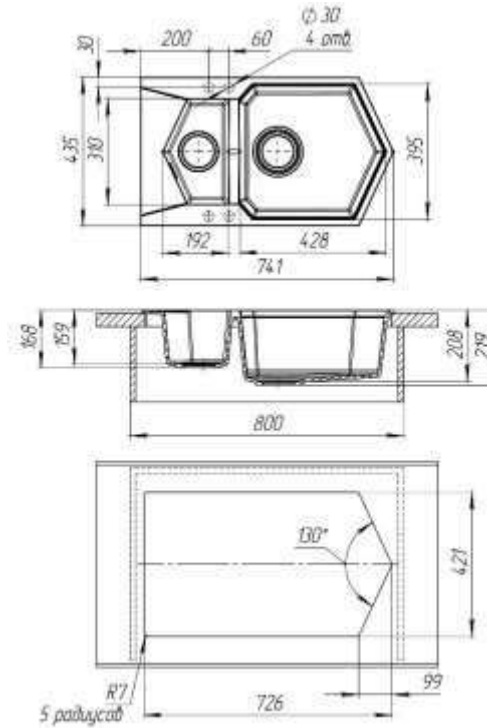

Решетка - сушилка

Смеситель

KIT KRAKEN POND 55

Пятиугольная мойка Pond 55 с большой и малой чашей, компромиссный вариант для тех, кто мечтает одновременно о двух мойках и сушилке.

Габариты

Цветовая палитра