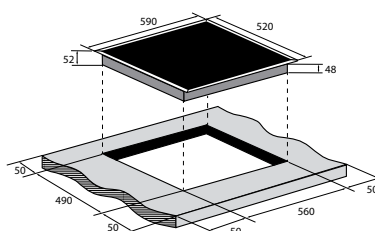

ZEN603B

Керамическая варочная панель

- Материал панели: высококачественная стеклокерамика Vitro Ceramic Glass
- Тип поверхности: независимый
- Тип конфорок: быстрый нагрев Hi Light
- Тип управления: сенсорный/слайдер
- Количество конфорок: 4
- Мощность конфорок:
  - 1 x 2300/1600/800 Вт (230/175/120 мм)
  - 1 x 1200 Вт (165 мм)
  - 1 x 2000/1100 Вт (270/165 мм)
  - 1 x 1200 (165 мм)
- 9 уровней нагрева
- Мощность: 6700 Вт
- Зона расширения: 1 круглая тройная + 1 овальная двойная
- Таймер
- Индикация мощности
- Индикация остаточного тепла
- Защитная блокировка (защита от детей)
- Автоотключение
- Защита от перегрева
- Защита от перелива
- Цвет: черный

Размеры прибора (В xШxГ): 52x590x520 мм

Вес нетто: 8.8 кг

Размеры ниши для встраивания (ШxГ): 560x490 мм

ZEN603W

Керамическая варочная панель

- Материал панели: высококачественная стеклокерамика EuroKera (Франция)
- Тип поверхности: независимый
- Тип конфорок: быстрый нагрев Hi Light
- Тип управления: сенсорный/слайдер
- Количество конфорок: 4
- Мощность конфорок:
  - 1 x 2300/1600/800 Вт (230/175/120 мм)
  - 1 x 1200 Вт (165 мм)
  - 1 x 2000/1100 Вт (270/165 мм)
  - 1 x 1200 (165 мм)
- 9 уровней нагрева
- Мощность: 6700 Вт
- Зона расширения: 1 круглая тройная + 1 овальная двойная
- Таймер
- Индикация мощности
- Индикация остаточного тепла
- Защитная блокировка (защита от детей)
- Автоотключение
- Защита от перегрева
- Защита от перелива
- Цвет: белый

Размеры прибора (В xШxГ): 52x590x520 мм

Вес нетто: 8.8 кг

Размеры ниши для встраивания (ШxГ): 560x490 мм

ZEN603FB

Керамическая варочная панель