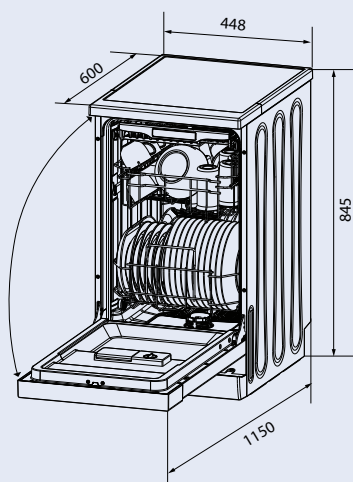

ZDF454W

Посудомоечная машина

Общие данные:

- Тип: отдельно стоящая
- Габариты: 84,5x44,8x60 см
- Количество комплектов: 11
- Класс энергопотребления/мойки/сушки: A++/A/A
- Управление: электронное
- Уровень шума: 49 дБ

Программы: 6

- Интенсивная/Эко/Ежедневная/60 минут/Быстрая/Предварительная мойка

Дополнительные функции:

- Двухзонная мойка Dual Zone Wash (Верхняя или нижняя зона)
- Автоматическая функция 3 в 1/All in 1
- Функция Пауза
- Таймер отсрочки до 24 ч
- Система смягчения воды
- Регулировка жесткости воды – 8 уровней
- Регулировка подачи ополаскивателя – 6 уровней
- Возможность дозагрузки посуды
- Регулировка верхней корзины по высоте
- Регулировка ножек по высоте

Управление и индикация:

- Сенсорное управление
- LED-дисплей
- LED-индикаторы программ
- LED-индикаторы наличия соли и ополаскивателя
- Звуковой сигнал окончания

программы

Безопасность:

- Защита от протечек
- Защита от детей

Оснащение:

- Третья корзина (выдвижная корзина для столовых приборов)
- Складные держатели посуды в корзинах
- Количество разбрызгивателей: 2 (верхний/нижний)
- Полка для чашек
- Материал ручки верхней/нижней корзины: пластик (с логотипом)
- Материал фильтра: сталь

Дополнительная информация:

- Тип сушки: конденсационная
- Тип нагревательного элемента: скрытый
- Температурные режимы: 44-60°C
- Давление воды: 0,04-1,0 МПа
- Потребление воды за цикл: 9 л
- Потребление электроэнергии за цикл: 0,78 кВт/ч
- Мощность подключения: 1850 Вт
- Цвет: белый

ZDF603W

Посудомоечная машина

Общие данные:

- Тип: отдельно стоящая
- Габариты: 84,5x60x60 см
- Количество комплектов: 14
- Класс энергопотребления/мойки/сушки: A++/A/A
- Управление: электронное
- Уровень шума: 49 дБ

Программы: 6