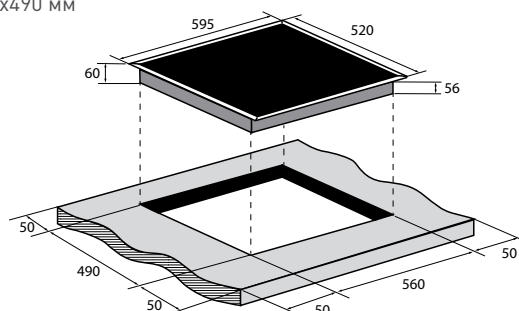

Габариты (ШхГхВ):
595x520x55 мм

Габариты ниши для встраивания (ШхГ):
560x490 мм

ZIH605B

Индукционная варочная панель

- Тип поверхности: независимый
- Тип конфорок: индукционный
- Количество конфорок: 4
- Материал панели: высококачественная стеклокерамика Vitro Ceramic Glass
- Мощность:
 - 1 x 2000 Вт/Ø 180 мм (в режиме PowerBoost – 2600 Вт)
 - 1 x 1500 Вт/Ø 180 мм (в режиме PowerBoost – 2000 Вт)
 - 1 x 2000 Вт/Ø 210 мм (в режиме PowerBoost – 2600 Вт)
 - 1 x 1500 Вт/Ø 160 мм (в режиме PowerBoost – 1800 Вт)
- Индикация мощности
- Индикатор остаточного тепла для каждой конфорки

Габариты (ШxГxВ):
595x520x55 мм

Габариты ниши для встраивания (ШxГ):
560x490 мм

ZIH606B

Индукционная варочная панель

- Тип поверхности: независимый
- Тип конфорок: индукционный
- Количество конфорок: 4
- Материал панели: высококачественная стеклокерамика Vitro Ceramic Glass
- Мощность:
 - 1 x 2000 Вт/Ø180 мм (в режиме PowerBoost – 2600 Вт)
 - 1 x 1500 Вт/Ø180 мм (в режиме PowerBoost – 2000 Вт)
 - 1 x 2000 Вт/Ø210 мм (в режиме PowerBoost – 2600 Вт)
 - 1 x 1500 Вт/Ø160 мм (в режиме PowerBoost – 1800 Вт)
- Индикация мощности
- Индикатор остаточного тепла для каждой конфорки