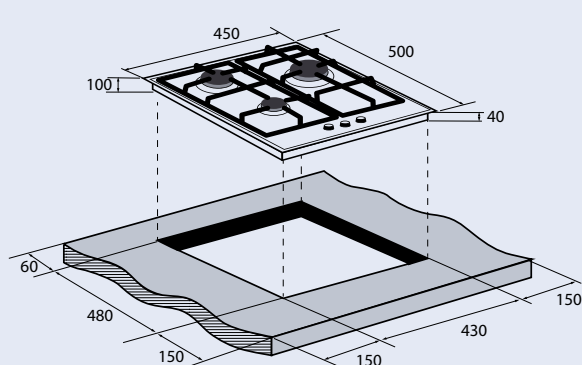

ZGH451B/ZGH451W

Габариты поверхности (ШхГхВ): 450x510x100 мм
 Габариты ниши для встраивания (ШхГ): 430x480 мм

ZGH451X

Габариты поверхности (ШхГхВ): 450x500x100 мм
 Габариты ниши для встраивания (ШхГ): 430x480 мм