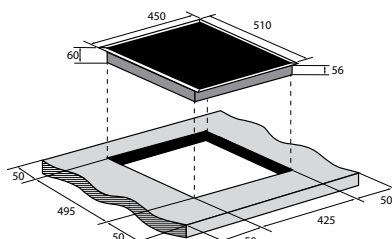

Габариты (ШхГхВ):
450x510x60 мм

Габариты ниши для встраивания (ШхГ):
425x495 мм

ZIH604B

Индукционная варочная панель

- Тип поверхности: независимый
- Тип конфорок: индукционный
- Количество конфорок: 4
- Материал панели: высококачественная стеклокерамика Vitro Ceramic Glass
- Мощность:
 - 1 x 2000 Вт/Ø 180 мм
 - 1 x 1500 Вт/Ø 160 мм
 - 1 x 2000 Вт/Ø 180 мм
 - 1 x 1500 Вт/Ø 160 мм
- Индикация мощности
- Индикатор остаточного тепла для каждой конфорки