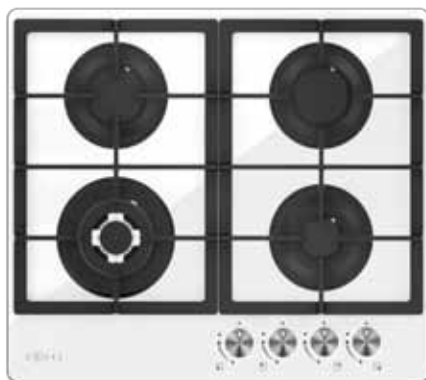

ZGH451B/ZGH451W

Габариты поверхности (ШхГхВ): 450x510x100 мм
 Габариты ниши для встраивания (ШхГ): 430x480 мм

ZGH451X

Габариты поверхности (ШхГхВ): 450x500x100 мм
 Габариты ниши для встраивания (ШхГ): 430x480 мм