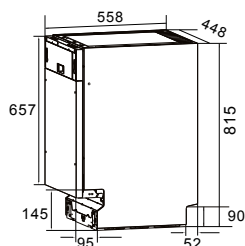

ZDI453

Посудомоечная машина

Общие данные:

- Тип: встраиваемая
- Габариты: 81,5x44,8x55,8 см
- Количество комплектов: 11
- Класс энергопотребления/мойки/сушки: A++/A/A
- Управление: электронное
- Уровень шума: 49 дБ

Программы: 7

- Интенсивная/Эко/Ежедневная/Стекло/Быстрая 60 мин/Предварительная мойка/Автоматическая

Дополнительные функции:

- Таймер отсрочки до 24 ч
- Автоматическая функция 3 в 1/All in 1
- Режим половинной загрузки (1/2)
- Система смягчения воды
- Регулировка жесткости воды – 8 уровней
- Регулировка подачи ополаскивателя – 6 уровней
- Возможность дозагрузки посуды
- Регулировка верхней корзины по высоте
- Регулировка ножек по высоте

Управление и индикация:

- LED-дисплей
- LED-индикаторы программ
- LED-индикаторы наличия соли и ополаскивателя

- Звуковой сигнал окончания программы
- Луч на полу

Безопасность:

- Защита от протечек
- Аквастоп

Оснащение:

- Третья корзина (выдвижная корзина для столовых приборов)
- Складные держатели посуды в корзинах
- Количество разбрызгивателей: 2 (верхний/нижний)
- Полка для чашек
- Материал ручки верхней/нижней корзины: пластик (с логотипом)
- Материал фильтра: сталь

Дополнительная информация:

- Тип сушки: конденсационная
- Тип нагревательного элемента: скрытый
- Температурные режимы: 40-62°C
- Давление воды: 0,04-1,0 МПа
- Потребление воды за цикл: 9 л
- Потребление электроэнергии за цикл: 0,782 кВт/ч
- Мощность подключения: 1850 Вт

ZDI601

Посудомоечная машина

Общие данные:

- Тип: встраиваемая
- Габариты: 81,5x59,6x55,8 см
- Количество комплектов: 14
- Класс энергопотребления/мойки/сушки: A++/A/A
- Управление: электронное
- Уровень шума: 55 дБ

Программы: 5

- Интенсивная/Эко/Стекло/Быстрая/Предварительная мойка

Дополнительные функции: