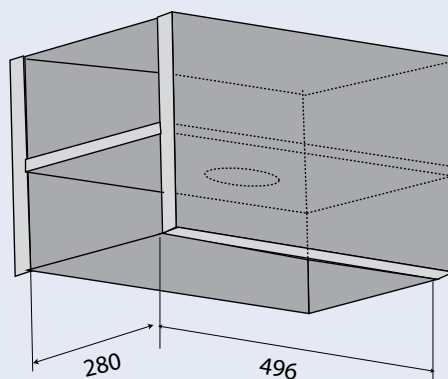

Дополнительная информация:

- Алюминиевый жировой фильтр в комплекте
- Цвет: нержавеющая сталь