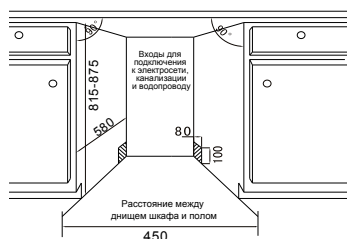

ZDI453

Посудомоечная машина

Общие данные:

- Тип: встраиваемая
- Габариты: 81,5x44,8x55,8 см
- Количество комплектов: 11
- Класс энергопотребления/мойки/сушки: A++/A/A
- Управление: электронное
- Уровень шума: 49 дБ

Программы: 7

- Интенсивная/Эко/Ежедневная/Стекло/Быстрая 60 мин/Предварительная мойка/Автоматическая

Дополнительные функции:

- Таймер отсрочки до 24 ч
- Автоматическая функция 3 в 1/All in 1
- Режим половинной загрузки (1/2)
- Система смягчения воды
- Регулировка жесткости воды – 8 уровней
- Регулировка подачи ополаскивателя – 6 уровней
- Возможность дозагрузки посуды
- Регулировка верхней корзины по высоте
- Регулировка ножек по высоте

Управление и индикация:

- LED-дисплей
- LED-индикаторы программ
- LED-индикаторы наличия соли и ополаскивателя

- Звуковой сигнал окончания программы
- Луч на полу

Безопасность:

- Защита от протечек
- Аквастоп

Оснащение:

- Третья корзина (выдвижная корзина для столовых приборов)
- Складные держатели посуды в корзинах
- Количество разбрызгивателей: 2 (верхний/нижний)
- Полка для чашек
- Материал ручки верхней/нижней корзины: пластик (с логотипом)
- Материал фильтра: сталь

Дополнительная информация:

- Тип сушки: конденсационная
- Тип нагревательного элемента: скрытый
- Температурные режимы: 40-62°C
- Давление воды: 0,04-1,0 МПа
- Потребление воды за цикл: 9 л
- Потребление электроэнергии за цикл: 0,782 кВт/ч
- Мощность подключения: 1850 Вт

ZDI601

Посудомоечная машина

Общие данные:

- Тип: встраиваемая
- Габариты: 81,5x59,6x55,8 см
- Количество комплектов: 14
- Класс энергопотребления/мойки/сушки: A++/A/A
- Управление: электронное
- Уровень шума: 55 дБ

Программы: 5

- Интенсивная/Эко/Стекло/Быстрая/Предварительная мойка

Дополнительные функции: