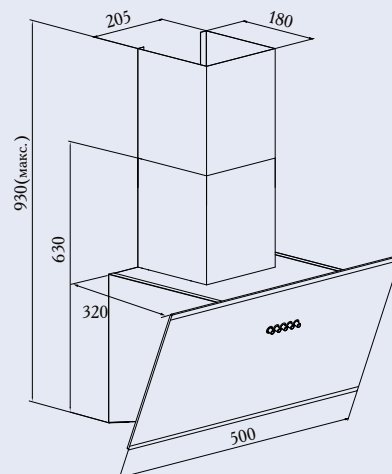

ZHC501B

Кухонная вытяжка

Общие данные:

- Тип: наклонная
- Габариты (ВxШxГ) (см): 30x50x32
- Производительность: 650 м3/час
- Освещение: LED/1x2 Вт
- Уровень шума: 58 дБ
- Диаметр воздуховода: 150 мм
- Режимы работы: отвод / рециркуляция
- Управление: электронное
- Эффективное очищение воздуха в помещениях до 20 м²

Управление и функции:

- Кнопки управления на стекле
- 3 скорости

Дополнительная информация:

- Гладкая ровная декоративная панель из закаленного стекла – лаконичный дизайн и легкий уход
- Алюминиевый жировой фильтр
- Периметральное всасывание
- Декоративный короб
- Цвет: черный

ZHC501W

Кухонная вытяжка

Общие данные:

- Тип: наклонная
- Габариты (ВxШxГ) (см): 30x50x32
- Производительность: 650 м3/час
- Освещение: LED/1x2 Вт
- Уровень шума: 58 дБ
- Диаметр воздуховода: 150 мм
- Режимы работы: отвод / рециркуляция
- Управление: электронное
- Эффективное очищение воздуха в помещениях до 20 м²

Управление и функции:

- Кнопки управления на стекле
- 3 скорости

Дополнительная информация:

- Гладкая ровная декоративная панель из закаленного стекла – лаконичный дизайн и легкий уход
- Алюминиевый жировой фильтр
- Периметральное всасывание
- Декоративный короб
- Цвет: белый