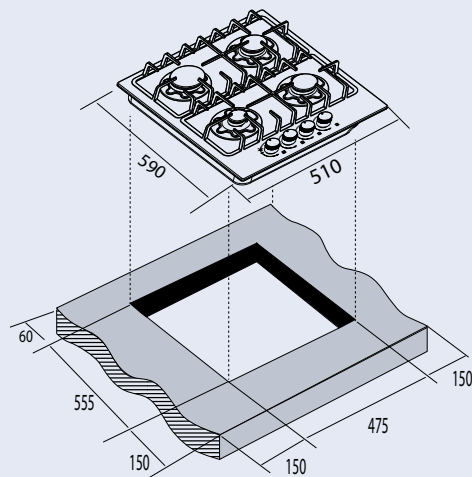

Z GC308 B

Встраиваемая газовая варочная панель

- 4 горелки мощностью от 1 до 3.3 кВт
- Мощная Вок-конфорка с 2 рассекателями и тройным контуром огня для создания сильного пламени и приготовления в посуде большого объема или блюд азиатской кухни
- Поверхность варочной панели из закаленного стекла – красиво, эстетично и практично в уходе
- Автоматический электроподжиг позволяет зажечь горелки одним движением руки, срабатывает при повороте ручки без использования спичек или зажигалки
- Газ-контроль автоматически отключает подачу газа, если пламя случайно погасло
- Управление: фронтальное (поворотные переключатели)
- Конструкция чугунных решеток удобна для размещения посуды любого размера
- Сопла для конверсии газа (природный/сжиженный) в комплекте

Общие данные

- Рабочий стол: закаленное стекло
- Количество конфорок: 4, в т.ч. Вок-конфорка
- Мощность конфорок:
  - Передняя левая: Вок-конфорка, 3.3 кВт (трехконтурная)
  - Передняя правая: Стандартная, 1 кВт
  - Задняя левая: Стандартная, 1.6 кВт
  - Задняя правая: Стандартная, 1.6 кВт
- Решетки: чугунные
- Цвет: черный

Z GC308 W

Встраиваемая газовая варочная панель