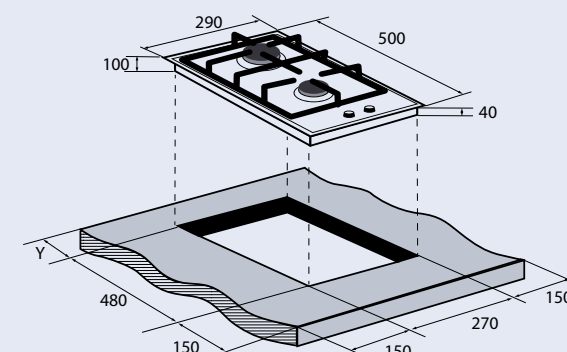

Общие данные

- Рабочий стол: сталь SS 304
- Количество конфорок: 2
- Мощность конфорок:
 - Передняя: Стандартная, 1.8 кВт
 - Задняя: Стандартная, 2.4 кВт
- Решетки: чугунные
- Цвет: стальной

ZGH291B/ZGH291W

Габариты поверхности (ШxГxВ): 294x510x100 мм
 Габариты ниши для встраивания (ШxГ): 270x480 мм

ZGH291X

Габариты поверхности (ШxГxВ): 290x500x100 мм
 Габариты ниши для встраивания (ШxГ): 270x480 мм

ZGH451B