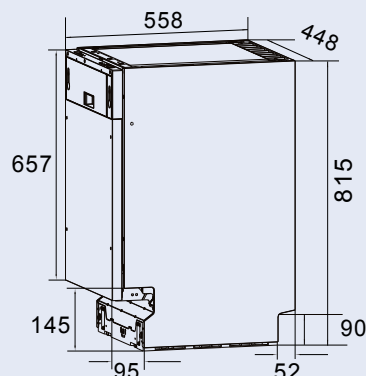

ZDI451

Посудомоечная машина

Общие данные:

- Тип: встраиваемая
- Габариты: 81,5x44,8x55,8 см
- Количество комплектов: 9
- Класс энергопотребления/мойки/сушки: A++/A/A
- Управление: электронное
- Уровень шума: 49 дБ

Программы: 5

- Интенсивная/Эко/Стекло/Быстрая/Предварительная мойка

Дополнительные функции:

- Таймер отсрочки до 24 ч
- Использование средств 3 в 1
- Система смягчения воды
- Регулировка жесткости воды – 8 уровней
- Регулировка подачи ополаскивателя – 6 уровней
- Возможность дозагрузки посуды
- Регулировка верхней корзины по высоте
- Регулировка ножек по высоте

Управление и индикация:

- LED-дисплей
- LED-индикаторы программ
- LED-индикаторы наличия соли и ополаскивателя
- Звуковой сигнал окончания программы

Безопасность:

- Защита от детей
- Защита от протечек

Оснащение:

- Складные держатели посуды в корзинах
- Количество разбрызгивателей: 2 (верхний/нижний)
- Полка для чашек
- Съемная корзина для столовых приборов в нижнем отделении
- Материал ручки верхней/нижней корзины: пластик (с логотипом)
- Материал фильтра: сталь

Дополнительная информация:

- Тип сушки: конденсационная
- Тип нагревательного элемента: скрытый
- Температурные режимы: 45-62°C
- Давление воды: 0,04-1,0 МПа
- Потребление воды за цикл: 10 л
- Потребление электроэнергии за цикл: 0,78 кВт/ч
- Мощность подключения: 1850 Вт

ZDI452

Посудомоечная машина

Общие данные:

- Тип: встраиваемая
- Габариты: 81,5x44,8x55,8 см
- Количество комплектов: 11
- Класс энергопотребления/мойки/сушки: A++/A/A
- Управление: электронное
- Уровень шума: 49 дБ

Программы: 5

- Интенсивная/Эко/Стекло/Быстрая/Предварительная мойка

Дополнительные функции: