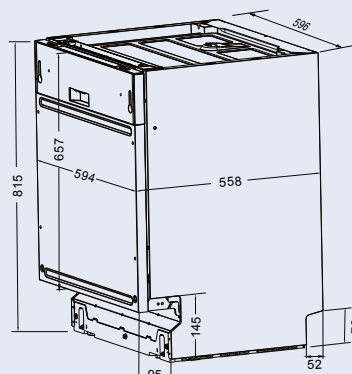

ZDI602

Посудомоечная машина

Общие данные:

- Тип: встраиваемая
- Габариты: 81,5x59,6x55,8 см
- Количество комплектов: 14
- Класс энергопотребления/мойки/сушки: A++/A/A
- Управление: электронное
- Уровень шума: 49 дБ

Программы: 7

- Интенсивная/Эко/Ежедневная/Стекло/Быстрая 60 мин/Предварительная мойка/Автоматическая

Дополнительные функции:

- Таймер отсрочки до 24 ч
- Автоматическая функция 3 в 1/All in 1
- Режим половинной загрузки (1/2)
- Система смягчения воды
- Регулировка жесткости воды – 8 уровней
- Регулировка подачи ополаскивателя – 6 уровней
- Возможность дозагрузки посуды
- Регулировка верхней корзины по высоте
- Регулировка ножек по высоте

Управление и индикация:

- LED-дисплей
- LED-индикаторы программ
- LED-индикаторы наличия соли и ополаскивателя
- Звуковой сигнал окончания программы

• Луч на полу

Безопасность:

- Защита от протечек
- Аквастоп

Оснащение:

- Третья корзина (выдвижная корзина для столовых приборов)
- Складные держатели посуды в корзинах
- Количество разбрызгивателей: 2 (верхний/нижний)
- Полка для чашек
- Материал ручки верхней/нижней корзины: пластик (с логотипом)
- Материал фильтра: сталь

Дополнительная информация:

- Тип сушки: конденсационная
- Тип нагревательного элемента: скрытый
- Температурные режимы: 40-60°C
- Давление воды: 0,04-1,0 МПа
- Потребление воды за цикл: 11 л
- Потребление электроэнергии за цикл: 0,93 кВт/ч
- Мощность подключения: 1850 Вт

ZDI604

Посудомоечная машина

Общие данные:

- Тип: встраиваемая
- Габариты: 81,5x59,6x55,8 см
- Количество комплектов: 12
- Класс энергопотребления/мойки/сушки: A++/A/A
- Управление: электронное
- Уровень шума: 49 дБ

Программы: 5

- Интенсивная/Эко/Ежедневная/Быстрая 60'/Предварительная мойка

Дополнительные функции: