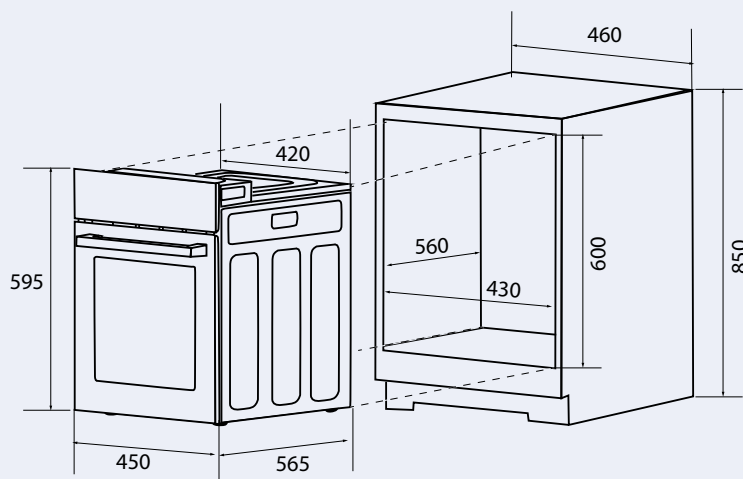

Принадлежности:

- Решетка 1 шт.
- Противень 1 шт.

Размеры прибора (ВхШхГ): 595x450x565 мм
 Вес (нетто): 24,5 кг
 Размеры ниши для встраивания (ВхШхГ):
 600x430x560 мм

ZIH293B

Индукционная варочная панель

- Тип поверхности: независимый
- Тип конфорок: индукционный
- Количество конфорок: 2
- Материал панели: высококачественная стеклокерамика Vitro Ceramic Glass
- Мощность: 1 x 1500 Вт/Ø160 мм, 1 x 2000 Вт/Ø 180 мм
- Индикация мощности
- Индикатор остаточного тепла для каждой конфорки