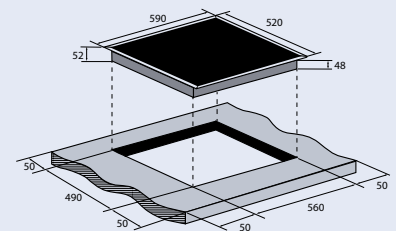

- Материал панели: высококачественная стеклокерамика Vitro Ceramic Glass
- Тип поверхности: независимый
- Тип конфорок: быстрый нагрев Hi Light
- Тип управления: сенсорный/слайдер
- Количество конфорок: 4
- Мощность конфорок:
  - 1 x 2300/1600/800 Вт (230/175/120 мм)
  - 1 x 1200 Вт (165 мм)
  - 1 x 2000/1100 Вт (270/165 мм)
  - 1 x 1200 (165 мм)
- 9 уровней нагрева
- Мощность: 6700 Вт
- Зона расширения: 1 круглая тройная + 1 овальная двойная
- Таймер
- Индикация мощности
- Индикация остаточного тепла
- Защитная блокировка (защита от детей)
- Автоотключение
- Металлическая рамка по периметру
- Защита от перегрева
- Защита от перелива
- Цвет: черный

Размеры прибора (В xШxГ): 52x590x520 мм

Вес нетто: 8.8 кг

Размеры ниши для встраивания (ШxГ): 560x490 мм