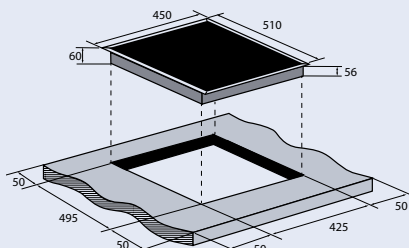

Габариты (ШхГхВ):
450x510x60 мм

Габариты ниши для встраивания (ШхГ):
425x495 мм

ZIH453W

Индукционная варочная панель

- Тип поверхности: независимый
- Тип конфорок: индукционный
- Количество конфорок: 3
- Материал панели: высококачественная стеклокерамика EuroKera (Франция)
- Мощность:
 - 1 x 2000 Вт/Ø 180 мм (в режиме PowerBoost – 2600 Вт)
 - 1 x 1500 Вт/Ø 180 мм (в режиме PowerBoost – 2000 Вт)
 - 1 x 2000 Вт/Ø 180 мм (в режиме PowerBoost – 2600 Вт)
- Индикация мощности
- Индикатор остаточного тепла для каждой конфорки