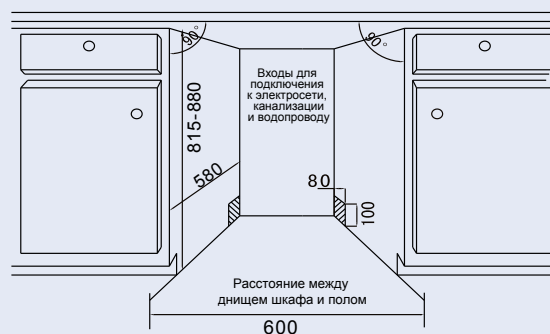

ZDI602

Посудомоечная машина

Общие данные:

- Тип: встраиваемая
- Габариты: 81,5x59,6x55,8 см
- Количество комплектов: 14
- Класс энергопотребления/мойки/сушки: A++/A/A
- Управление: электронное
- Уровень шума: 49 дБ

Программы: 7

- Интенсивная/Эко/Ежедневная/Стекло/Быстрая 60 мин/Предварительная мойка/Автоматическая

Дополнительные функции:

- Таймер отсрочки до 24 ч
- Автоматическая функция 3 в 1/All in 1
- Режим половинной загрузки (1/2)
- Система смягчения воды
- Регулировка жесткости воды – 8 уровней
- Регулировка подачи ополаскивателя – 6 уровней
- Возможность дозагрузки посуды
- Регулировка верхней корзины по высоте
- Регулировка ножек по высоте

Управление и индикация:

- LED-дисплей
- LED-индикаторы программ
- LED-индикаторы наличия соли и ополаскивателя
- Звуковой сигнал окончания программы

• Луч на полу

Безопасность:

- Защита от протечек
- Аквастоп

Оснащение:

- Третья корзина (выдвижная корзина для столовых приборов)
- Складные держатели посуды в корзинах
- Количество разбрызгивателей: 2 (верхний/нижний)
- Полка для чашек
- Материал ручки верхней/нижней корзины: пластик (с логотипом)
- Материал фильтра: сталь

Дополнительная информация:

- Тип сушки: конденсационная
- Тип нагревательного элемента: скрытый
- Температурные режимы: 40-60°C
- Давление воды: 0,04-1,0 МПа
- Потребление воды за цикл: 11 л
- Потребление электроэнергии за цикл: 0,93 кВт/ч
- Мощность подключения: 1850 Вт

ZDI604

Посудомоечная машина

Общие данные:

- Тип: встраиваемая
- Габариты: 81,5x59,6x55,8 см
- Количество комплектов: 12
- Класс энергопотребления/мойки/сушки: A++/A/A
- Управление: электронное
- Уровень шума: 49 дБ

Программы: 5

- Интенсивная/Эко/Ежедневная/Быстрая 60'/Предварительная мойка

Дополнительные функции: