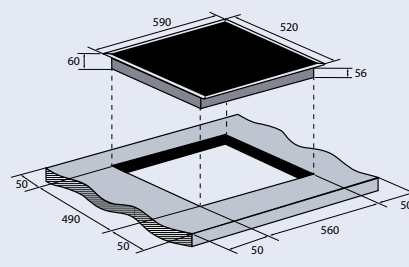

Габариты (ШхГхВ):
595x520x55 мм

Габариты ниши для встраивания (ШхГ):
560x490 мм

ZIH605B

Индукционная варочная панель

- Тип поверхности: независимый
- Тип конфорок: индукционный
- Количество конфорок: 4
- Материал панели: высококачественная стеклокерамика Vitro Ceramic Glass
- Мощность:
 - 1 x 2000 Вт/Ø 180 мм (в режиме PowerBoost – 2600 Вт)
 - 1 x 1500 Вт/Ø 180 мм (в режиме PowerBoost – 2000 Вт)
 - 1 x 2000 Вт/Ø 210 мм (в режиме PowerBoost – 2600 Вт)
 - 1 x 1500 Вт/Ø 160 мм (в режиме PowerBoost – 1800 Вт)
- Индикация мощности
- Индикатор остаточного тепла для каждой конфорки