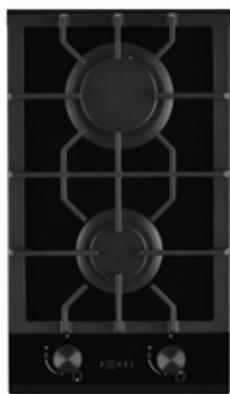

ZGH291B

Встраиваемая газовая варочная панель

- 2 конфорки мощностью 1.8 и 2.4 кВт
- Поверхность варочной панели из закаленного стекла – красиво, эстетично и практично в уходе
- Автоматический электроподжиг позволяет зажечь конфорки одним движением руки, срабатывает при повороте ручки без использования спичек или зажигалки
- Газ-контроль автоматически отключает подачу газа, если пламя случайно погасло
- Конструкция чугунных решеток удобна для размещения посуды любого размера
- Бакелитовые ненагревающиеся ручки – безопасность и эстетика
- Форсунки для конверсии газа в комплекте

Общие данные

- Рабочий стол: закаленное стекло
- Количество конфорок: 2
- Мощность конфорок:
  - Передняя: Стандартная, 1.8 кВт
  - Задняя: Стандартная, 2.4 кВт
- Решетки: чугунные
- Цвет: черный

ZGH291W

Встраиваемая газовая варочная панель

- 2 конфорки мощностью 1.8 и 2.4 кВт
- Поверхность варочной панели из закаленного стекла – красиво, эстетично и практично в уходе
- Автоматический электроподжиг позволяет зажечь конфорки одним движением руки, срабатывает при повороте ручки без использования спичек или зажигалки
- Газ-контроль автоматически отключает подачу газа, если пламя случайно погасло
- Конструкция чугунных решеток удобна для размещения посуды любого размера
- Бакелитовые ненагревающиеся ручки – безопасность и эстетика
- Форсунки для конверсии газа в комплекте

Общие данные

- Рабочий стол: закаленное стекло
- Количество конфорок: 2
- Мощность конфорок:
  - Передняя: Стандартная, 1.8 кВт
  - Задняя: Стандартная, 2.4 кВт
- Решетки: чугунные
- Цвет: белый

ZGH291X

Встраиваемая газовая варочная панель