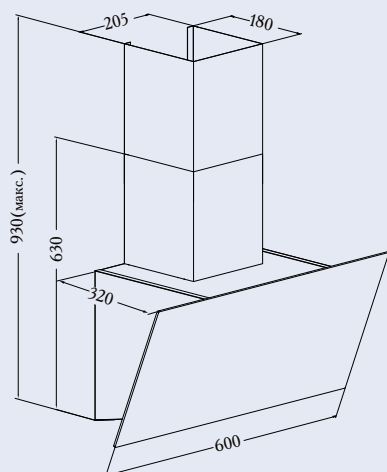

ZHC602B

Кухонная вытяжка

Общие данные:

- Тип: наклонная
- Габариты (ВxШxГ) (см): 30x60x32
- Производительность: 650 м3/час
- Освещение: LED/2x1 Вт
- Уровень шума: 58 дБ
- Диаметр воздуховода: 150 мм
- Режимы работы: отвод / рециркуляция
- Эффективное очищение воздуха в помещениях до 20 м²

Управление и функции:

- Сенсорное управление
- LCD-дисплей
- Часы
- Таймер
- 3 скорости

Дополнительная информация:

- Гладкая ровная панель из закаленного стекла – лаконичный дизайн и легкий уход
- Алюминиевый жировой фильтр
- Периметральное всасывание
- Декоративный короб
- Цвет: черный

ZHC602W

Кухонная вытяжка

Общие данные:

- Тип: наклонная
- Габариты (ВxШxГ) (см): 30x60x32
- Производительность: 650 м3/час
- Освещение: LED/2x1 Вт
- Уровень шума: 58 дБ
- Диаметр воздуховода: 150 мм
- Режимы работы: отвод / рециркуляция
- Управление: электронное
- Эффективное очищение воздуха в помещениях до 20 м²

Управление и функции:

- Сенсорное управление
- LCD-дисплей
- Часы
- Таймер
- 3 скорости

Дополнительная информация:

- Гладкая ровная панель из закаленного стекла – лаконичный дизайн и легкий уход
- Алюминиевый жировой фильтр
- Периметральное всасывание
- Декоративный короб
- Цвет: белый