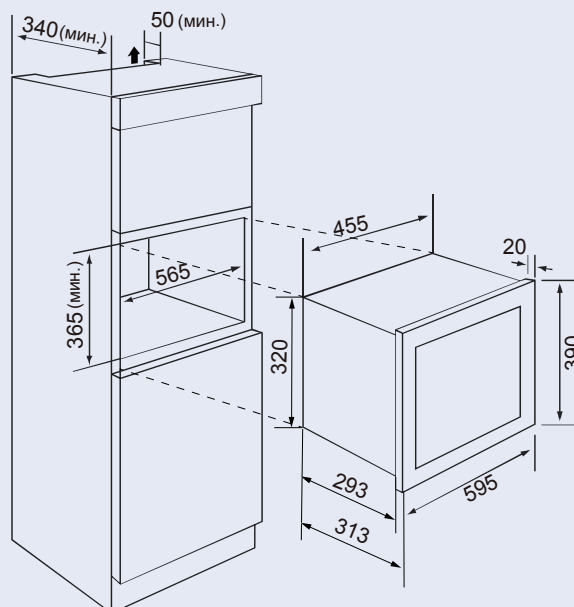

- Поворотный стол из стекла
- Внутреннее покрытие камеры из нержавеющей стали
- Материал дверцы: стекло
- Материал внешней рамки: стекло
- Цвет: белый

Габариты (ШхГхВ):
595х313х390 мм
Вес (нетто): 13,3 кг