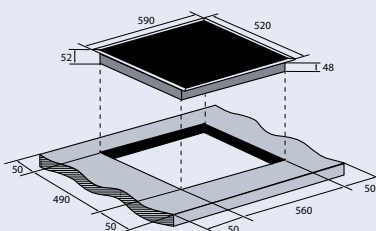

ZEN603B

Керамическая варочная панель

- Материал панели: высококачественная стеклокерамика Vitro Ceramic Glass
- Тип поверхности: независимый
- Тип конфорок: быстрый нагрев Hi Light
- Тип управления: сенсорный/слайдер
- Количество конфорок: 4
- Мощность конфорок:
  - 1 x 2300/1600/800 Вт (230/175/120 мм)
  - 1 x 1200 Вт (165 мм)
  - 1 x 2000/1100 Вт (270/165 мм)
  - 1 x 1200 (165 мм)
- 9 уровней нагрева
- Мощность: 6700 Вт
- Зона расширения: 1 круглая тройная + 1 овальная двойная
- Таймер
- Индикация мощности
- Индикация остаточного тепла
- Защитная блокировка (защита от детей)
- Автоотключение
- Защита от перегрева
- Защита от перелива
- Цвет: черный

Размеры прибора (В xШxГ): 52x590x520 мм

Вес нетто: 8.8 кг

Размеры ниши для встраивания (ШxГ): 560x490 мм

ZEN603W

Керамическая варочная панель

- Материал панели: высококачественная стеклокерамика EuroKera (Франция)
- Тип поверхности: независимый
- Тип конфорок: быстрый нагрев Hi Light
- Тип управления: сенсорный/слайдер
- Количество конфорок: 4
- Мощность конфорок:
  - 1 x 2300/1600/800 Вт (230/175/120 мм)
  - 1 x 1200 Вт (165 мм)
  - 1 x 2000/1100 Вт (270/165 мм)
  - 1 x 1200 (165 мм)
- 9 уровней нагрева
- Мощность: 6700 Вт
- Зона расширения: 1 круглая тройная + 1 овальная двойная
- Таймер
- Индикация мощности
- Индикация остаточного тепла
- Защитная блокировка (защита от детей)
- Автоотключение
- Защита от перегрева
- Защита от перелива
- Цвет: белый

Размеры прибора (В xШxГ): 52x590x520 мм

Вес нетто: 8.8 кг

Размеры ниши для встраивания (ШxГ): 560x490 мм

ZEN603FB

Керамическая варочная панель