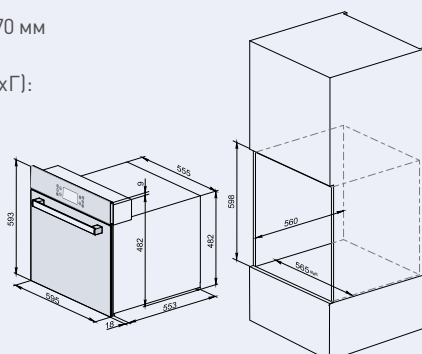

Принадлежности:

- Противень 1 шт.
- Решетка 1 шт.

Размеры прибора (В xШxГ): 593x595x570 мм

Вес нетто: 30,8 кг

Размеры ниши для встраивания (ВxШxГ):

598x565x560 мм

ZOE601B

Встраиваемый духовой шкаф