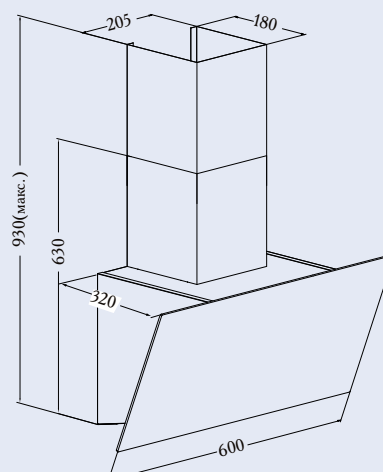

ZHC602B

Кухонная вытяжка

Общие данные:

- Тип: наклонная
- Габариты (ВxШxГ) (см): 30x60x32
- Производительность: 650 м3/час
- Освещение: LED/2x1 Вт
- Уровень шума: 58 дБ
- Диаметр воздуховода: 150 мм
- Режимы работы: отвод / рециркуляция
- Эффективное очищение воздуха в помещениях до 20 м²

Управление и функции:

- Сенсорное управление
- LCD-дисплей
- Часы
- Таймер
- 3 скорости

Дополнительная информация:

- Гладкая ровная панель из закаленного стекла – лаконичный дизайн и легкий уход
- Алюминиевый жировой фильтр
- Периметральное всасывание
- Декоративный короб
- Цвет: черный

ZHC602W

Кухонная вытяжка

Общие данные:

- Тип: наклонная
- Габариты (ВxШxГ) (см): 30x60x32
- Производительность: 650 м3/час
- Освещение: LED/2x1 Вт
- Уровень шума: 58 дБ
- Диаметр воздуховода: 150 мм
- Режимы работы: отвод / рециркуляция
- Управление: электронное
- Эффективное очищение воздуха в помещениях до 20 м²

Управление и функции:

- Сенсорное управление
- LCD-дисплей
- Часы
- Таймер
- 3 скорости

Дополнительная информация:

- Гладкая ровная панель из закаленного стекла – лаконичный дизайн и легкий уход
- Алюминиевый жировой фильтр
- Периметральное всасывание
- Декоративный короб
- Цвет: белый