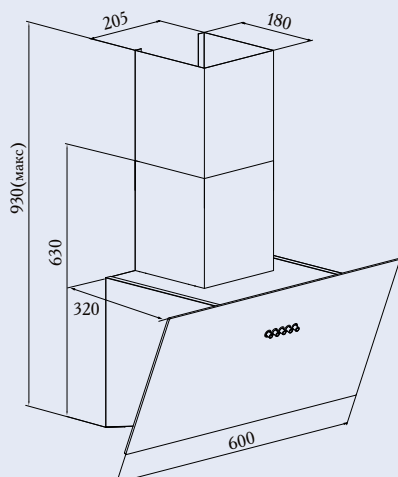

ZHC601W

Кухонная вытяжка

Общие данные:

- Тип: наклонная
- Габариты (ВxШxГ) (см): 30x60x32
- Производительность: 650 м3/час
- Освещение: LED/1x2 Вт
- Уровень шума: 58 дБ
- Диаметр воздуховода: 150 мм
- Режимы работы: отвод / рециркуляция
- Управление: электронное
- Эффективное очищение воздуха в помещениях до 20 м²

Управление и функции:

- Кнопки управления на стекле
- 3 скорости

Дополнительная информация:

- Гладкая ровная декоративная панель из закаленного стекла – лаконичный дизайн и легкий уход
- Алюминиевый жировой фильтр
- Периметральное всасывание
- Декоративный короб
- Цвет: белый