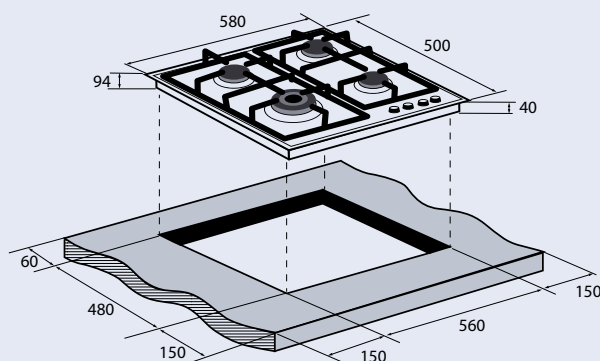

ZGH601B/ZGH601W

Габариты поверхности (ШxГxВ): 584x510x100 мм
 Габариты ниши для встраивания (ШxГ): 560x480 мм

ZGH601X

Габариты поверхности (ШxГxВ): 580x500x94 мм
 Габариты ниши для встраивания (ШxГ): 560x480 мм