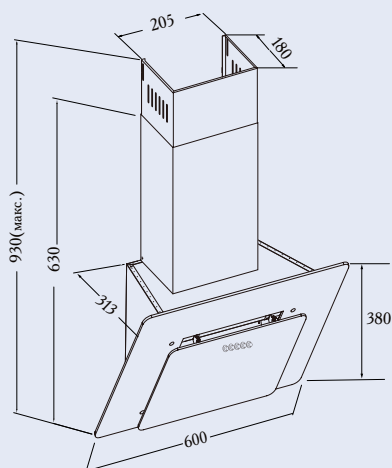

ZHC604B

Кухонная вытяжка

Общие данные:

- Тип: наклонная
- Габариты (ВхШхГ) (см): 30x60x32
- Производительность: 650 м3/час
- Освещение: LED/1x2 Вт
- Уровень шума: 58 дБ
- Диаметр воздуховода: 150 мм
- Режимы работы: отвод / рециркуляция
- Управление: электронное
- Эффективное очищение воздуха в помещениях до 20 м²

Управление и функции:

- Кнопки управления на стекле
- 3 скорости

Дополнительная информация:

- Декоративная панель из закаленного стекла – лаконичный дизайн и легкий уход
- Алюминиевый декор на панели
- Алюминиевый жировой фильтр
- Периметральное всасывание
- Декоративный короб
- Цвет: черный