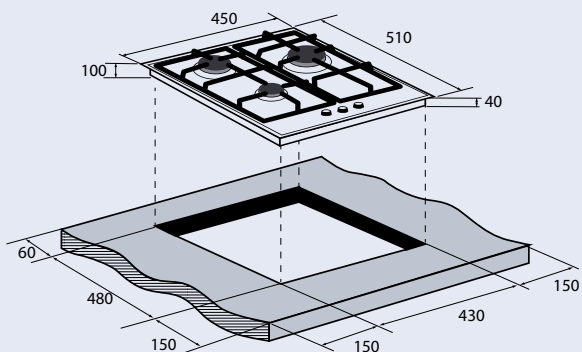

ZGH451B

Встраиваемая газовая варочная панель

- 3 конфорки мощностью от 1 до 3.4 кВт
- Поверхность варочной панели из закаленного стекла – красиво, эстетично и практично в уходе
- Автоматический электроподжиг позволяет зажечь конфорки одним движением руки, срабатывает при повороте ручки без использования спичек или зажигалки
- Газ-контроль автоматически отключает подачу газа, если пламя случайно погасло
- Мощная Вок-конфорка с 2 рассекателями и тройным контуром огня для создания сильного пламени и приготовления в посуде большого объема или блюд азиатской кухни
- Конструкция чугунных решеток удобна для размещения посуды любого размера
- Бакелитовые ненагревающиеся ручки – безопасность и эстетика
- Форсунки для конверсии газа в комплекте

Общие данные

- Рабочий стол: закаленное стекло
- Количество конфорок: 3
- Мощность конфорок:
  - Правая: Вок-конфорка, 3.4 кВт (трехконтурная)
  - Передняя левая: Стандартная, 1 кВт
  - Задняя левая: Стандартная, 1.8 кВт
- Решетки: чугунные
- Цвет: черный

ZGH451W

Встраиваемая газовая варочная панель

- 3 конфорки мощностью от 1 до 3.4 кВт
- Поверхность варочной панели из закаленного стекла – красиво, эстетично и практично в уходе
- Автоматический электроподжиг позволяет зажечь конфорки одним движением руки, срабатывает при повороте ручки без использования спичек или зажигалки
- Газ-контроль автоматически отключает подачу газа, если пламя случайно погасло
- Мощная Вок-конфорка с 2 рассекателями и тройным контуром огня для создания сильного пламени и приготовления в посуде большого объема или блюд азиатской кухни
- Конструкция чугунных решеток удобна для размещения посуды любого размера
- Бакелитовые ненагревающиеся ручки – безопасность и эстетика
- Форсунки для конверсии газа в комплекте