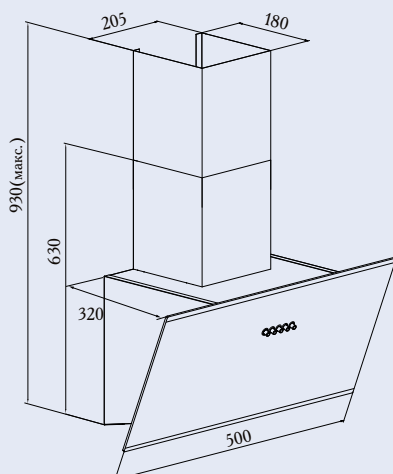

ZHC501W

Кухонная вытяжка

Общие данные:

- Тип: наклонная
- Габариты (ВxШxГ) (см): 30x50x32
- Производительность: 650 м3/час
- Освещение: LED/1x2 Вт
- Уровень шума: 58 дБ
- Диаметр воздуховода: 150 мм
- Режимы работы: отвод / рециркуляция
- Управление: электронное
- Эффективное очищение воздуха в помещениях до 20 м²

Управление и функции:

- Кнопки управления на стекле
- 3 скорости

Дополнительная информация:

- Гладкая ровная декоративная панель из закаленного стекла – лаконичный дизайн и легкий уход
- Алюминиевый жировой фильтр
- Периметральное всасывание
- Декоративный короб
- Цвет: белый