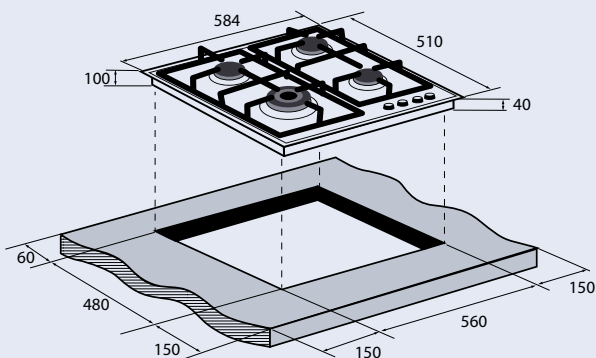

ZGH601B

Встраиваемая газовая варочная панель

- 4 конфорки мощностью от 1 до 3.4 кВт
- Поверхность варочной панели из закаленного стекла – красиво, эстетично и практично в уходе
- Автоматический электроподжиг позволяет зажечь конфорки одним движением руки, срабатывает при повороте ручки без использования спичек или зажигалки
- Газ-контроль автоматически отключает подачу газа, если пламя случайно погасло
- Мощная Вок-конфорка с 2 рассекателями и тройным контуром огня для создания сильного пламени и приготовления в посуде большого объема или блюд азиатской кухни
- Конструкция чугунных решеток удобна для размещения посуды любого размера
- Бакелитовые ненагревающиеся ручки – безопасность и эстетика
- Форсунки для конверсии газа в комплекте

Общие данные

- Рабочий стол: закаленное стекло
- Количество конфорок: 4
- Мощность конфорок:
  - Передняя левая: Вок-конфорка, 3.4 кВт (трехконтурная)
  - Передняя правая: Стандартная, 1 кВт
  - Задняя левая: Стандартная, 1.8 кВт
  - Задняя правая: Стандартная, 1.8 кВт
- Решетки: чугунные
- Цвет: черный

ZGH601W

Встраиваемая газовая варочная панель