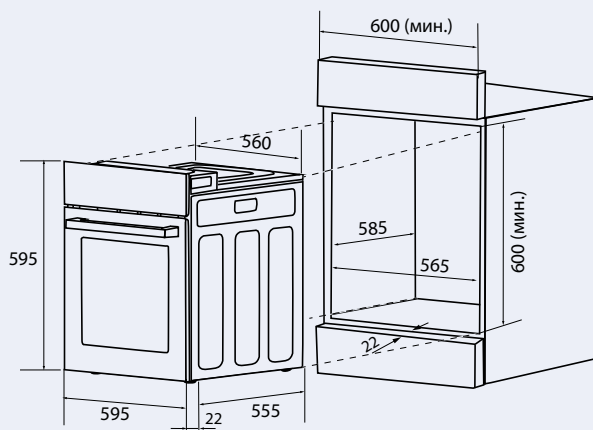

ZOE601B

Встраиваемый духовой шкаф

- Класс энергопотребления A
- Объем камеры 75 л
- 9 режимов работы: Верхний нагрев, Нижний нагрев, Верхний и нижний нагрев, Гриль, Кольцевой нагревательный элемент + вентилятор, Верхний и нижний нагрев с вентилятором, Гриль с конвекцией, Режим Пицца, Размораживание
- Конвекционный нагрев
- Максимальная мощность 2800 Вт
- Температура приготовления 50-250°C
- Время приготовления до 10 часов
- Тип управления: сенсорный
- LED-дисплей
- Часы
- Таймер 24 часа
- 3D-нагрев + конвекция
- Многоуровневое приготовление
- Гриль
- Кольцевой нагреватель
- Термощуп для определения готовности блюда
- Блокировка (Защита от детей)
- Функция Пауза
- Съемные хромированные боковые направляющие
- Телескопические направляющие (1 уровень)
- Тройное остекление дверцы
- Материал панели управления: стекло
- Эмаль легкой очистки
- Тангенциальное охлаждение
- Внутреннее освещение
- Цвет: черный

ZOE601W

Встраиваемый духовой шкаф