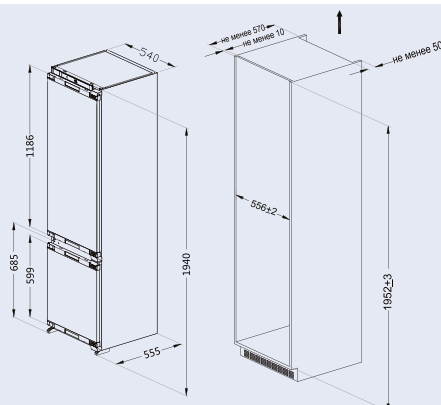

Морозильное отделение:

- Технология No Frost
- Мощность замораживания: 3.5 кг/сутки
- Автономное сохранение холода: 24 часа
- 3 ящика
- Форма для льда

Дополнительная информация:

- Уровень шума: 42 дБ
- Перенавешиваемые двери
- Звуковой сигнал открытой двери