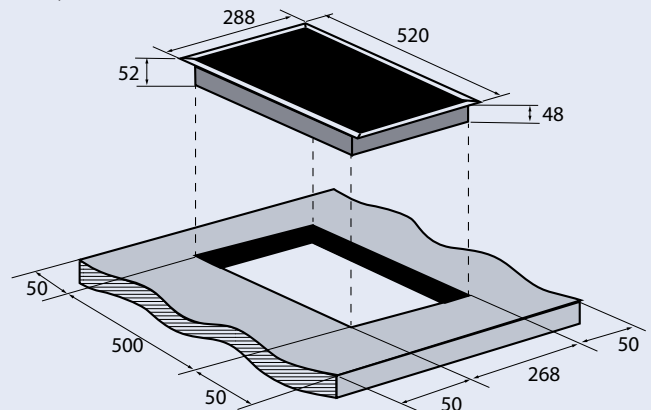

Габариты (ШxГxВ):
590x520x55 мм

Габариты ниши для встраивания (ШxГ):
560x490 мм

ZEH292B

Керамическая варочная панель

- Материал панели: высококачественная стеклокерамика Vitro Ceramic Glass
- Тип поверхности: независимый
- Тип конфорок: быстрый нагрев Hi Light
- Тип управления: сенсорный
- Количество конфорок: 2
- Мощность конфорок: 1 x 1200 Вт (165 мм) 1 x 2000 Вт/1000 (200/120 мм)
- 9 уровней нагрева
- Мощность: 3200 Вт
- Зона расширения: двойная
- Таймер
- Индикация мощности
- Индикация остаточного тепла
- Защитная блокировка (защита от детей)
- Автоотключение
- Защита от перегрева
- Защита от перелива
- Цвет: черный

Размеры прибора (В xШxГ):

52x288x520 мм

Вес нетто: 4.3кг

Размеры ниши для

встраивания (ШxГ):

268x500 мм

ZEN452B

Керамическая варочная панель