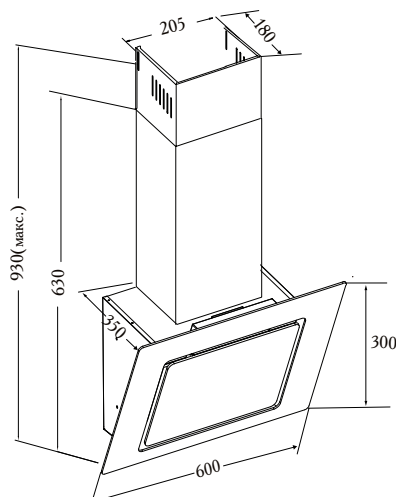

ZHC605B

Кухонная вытяжка

Общие данные:

- Тип: наклонная
- Габариты (ВхШхГ) (см): 30х60х35
- Производительность: 650 м3/час
- Освещение: LED/2х1 Вт
- Уровень шума: 58 дБ
- Диаметр воздуховода: 150 мм
- Режимы работы: отвод / рециркуляция
- Управление: электронное
- Эффективное очищение воздуха в помещениях до 20 м²

Управление и функции:

- Сенсорное управление
- 3 скорости
- Таймер

Дополнительная информация:

- Декоративная панель из закаленного стекла – лаконичный дизайн и легкий уход
- Алюминиевый жировой фильтр
- Периметральное всасывание
- Декоративный короб
- Цвет: черный

ZHC606B

Кухонная вытяжка

Общие данные:

- Тип: наклонная
- Габариты (ВхШхГ) (см): 30х60х32
- Производительность: 650 м3/час
- Освещение: LED/1х2 Вт
- Уровень шума: 58 дБ
- Диаметр воздуховода: 150 мм
- Режимы работы: отвод / рециркуляция
- Управление: электронное
- Эффективное очищение воздуха в помещениях до 20 м²

Управление и функции:

- Кнопки управления на стекле
- 3 скорости

Дополнительная информация:

- Декоративная панель из закаленного стекла – лаконичный дизайн и легкий уход
- Алюминиевый жировой фильтр
- Периметральное всасывание
- Декоративный короб
- Цвет: черный