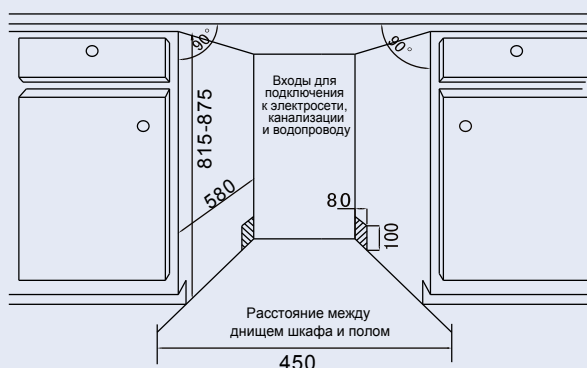

ZDI451

Посудомоечная машина

Общие данные:

- Тип: встраиваемая
- Габариты: 81,5x44,8x55,8 см
- Количество комплектов: 9
- Класс энергопотребления/мойки/сушки: A++/A/A
- Управление: электронное
- Уровень шума: 49 дБ

Программы: 5

- Интенсивная/Эко/Стекло/Быстрая/Предварительная мойка

Дополнительные функции:

- Таймер отсрочки до 24 ч
- Использование средств 3 в 1
- Система смягчения воды
- Регулировка жесткости воды – 8 уровней
- Регулировка подачи ополаскивателя – 6 уровней
- Возможность дозагрузки посуды
- Регулировка верхней корзины по высоте
- Регулировка ножек по высоте

Управление и индикация:

- LED-дисплей
- LED-индикаторы программ
- LED-индикаторы наличия соли и ополаскивателя
- Звуковой сигнал окончания программы

Безопасность:

- Защита от детей
- Защита от протечек

Оснащение:

- Складные держатели посуды в корзинах
- Количество разбрызгивателей: 2 (верхний/нижний)
- Полка для чашек
- Съемная корзина для столовых приборов в нижнем отделении
- Материал ручки верхней/нижней корзины: пластик (с логотипом)
- Материал фильтра: сталь

Дополнительная информация:

- Тип сушки: конденсационная
- Тип нагревательного элемента: скрытый
- Температурные режимы: 45-62°C
- Давление воды: 0,04-1,0 МПа
- Потребление воды за цикл: 10 л
- Потребление электроэнергии за цикл: 0,78 кВт/ч
- Мощность подключения: 1850 Вт

ZDI452

Посудомоечная машина

Общие данные:

- Тип: встраиваемая
- Габариты: 81,5x44,8x55,8 см
- Количество комплектов: 11
- Класс энергопотребления/мойки/сушки: A++/A/A
- Управление: электронное
- Уровень шума: 49 дБ

Программы: 5

- Интенсивная/Эко/Стекло/Быстрая/Предварительная мойка

Дополнительные функции: