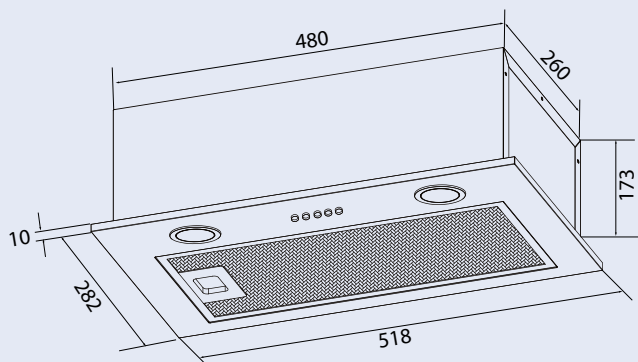

Управление и функции:

- Электронное управление
- 3 скорости

Дополнительная информация:

- Алюминиевый жировой фильтр в комплекте
- Цвет: черный

ZHI520W

Кухонная вытяжка

Общие данные:

- Габариты (ВхШхГ): 17,3х51,8х29 см
- Монтаж: встраиваемая
- Максимальная производительность: 600 м³/ч
- Освещение: светодиодное 2x2 Вт
- Уровень шума: 52 дБ
- Диаметр воздуховода: 120 мм
- Режимы работы: отвод / рециркуляция
- Управление: электронное
- Вес: 3,9 кг
- Эффективное очищение воздуха в помещениях до 20 м²

Управление и функции:

- Электронное управление
- 3 скорости

Дополнительная информация:

- Алюминиевый жировой фильтр в комплекте
- Цвет: белый

ZHI520X

Кухонная вытяжка

Общие данные:

- Габариты (ВхШхГ): 17,3х51,8х29 см
- Монтаж: встраиваемая
- Максимальная производительность: 600 м³/ч
- Освещение: светодиодное 2x2 Вт
- Уровень шума: 52 дБ
- Диаметр воздуховода: 120 мм
- Режимы работы: отвод / рециркуляция
- Управление: электронное
- Вес: 3,9 кг
- Эффективное очищение воздуха в помещениях до 20 м²

Управление и функции:

- Электронное управление
- 3 скорости

Дополнительная информация:

- Алюминиевый жировой фильтр в комплекте
- Цвет: нержавеющая сталь

ZHC501B

Кухонная вытяжка

Общие данные:

- Тип: наклонная
- Габариты (ВxШxГ) (см): 30x50x32
- Производительность: 650 м3/час
- Освещение: LED/1x2 Вт
- Уровень шума: 58 дБ
- Диаметр воздуховода: 150 мм
- Режимы работы: отвод / рециркуляция
- Управление: электронное
- Эффективное очищение воздуха в помещениях до 20 м²