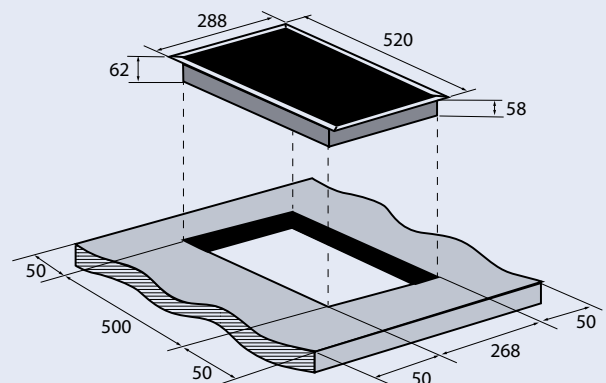

Габариты (ШxГxВ):
288x520x60 мм

Габариты ниши для
встраивания (ШxГ):
268x500 мм

ZIH453B

Индукционная варочная панель

- Тип поверхности: независимый
- Тип конфорок: индукционный
- Количество конфорок: 3
- Материал панели: высококачественная стеклокерамика Vitro Ceramic Glass
- Мощность:
 - 1 x 2000 Вт/Ø 180 мм (в режиме PowerBoost – 2600 Вт)
 - 1 x 1500 Вт/Ø 180 мм (в режиме PowerBoost – 2000 Вт)
 - 1 x 2000 Вт/Ø 180 мм (в режиме PowerBoost – 2600 Вт)
- Индикация мощности
- Индикатор остаточного тепла для каждой конфорки