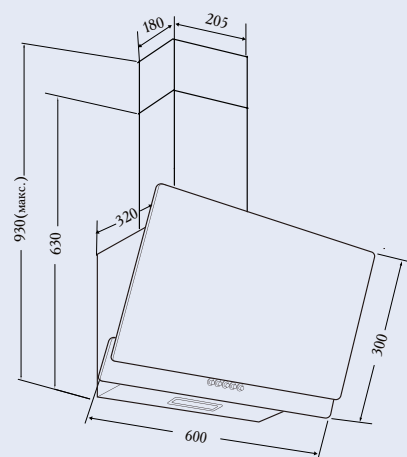

Дополнительная информация:

- Декоративная панель из закаленного стекла – лаконичный дизайн и легкий уход
- Алюминиевый жировой фильтр
- Периметральное всасывание
- Декоративный короб
- Цвет: черный