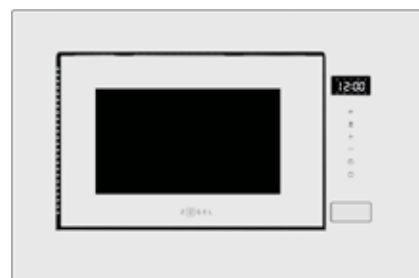

ZM0201B

Встраиваемая микроволновая печь

Общие данные

- Тип: встраиваемая
- Тип управления: электронный
- Режим работы: соло
- Объем камеры: 20 л
- Потребляемая мощность: 1080 Вт
- Мощность микроволн: 700 Вт