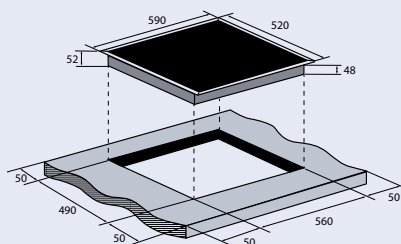

Размеры прибора (В xШxГ):
44x450x510 мм

Вес нетто: 6.8 кг

Размеры ниши для
встраивания (ШxГ):
425x495 мм

ZEH602B

Керамическая варочная панель

- Материал панели: высококачественная стеклокерамика Vitro Ceramic Glass
- Тип поверхности: независимый
- Тип конфорок: быстрый нагрев Hi Light
- Тип управления: сенсорный/слайдер
- Количество конфорок: 4
- Мощность конфорок:
 - 1 x 1800 Вт (200 мм)
 - 1 x 1200 Вт (165 мм)
 - 1 x 2200/1000 Вт (230/138 мм)
 - 1 x 1200 (165 мм)
- 9 уровней нагрева
- Мощность: 6400 Вт
- Зона расширения: двойная
- Таймер
- Индикация мощности
- Индикация остаточного тепла
- Защитная блокировка (защита от детей)
- Автоотключение
- Защита от перегрева
- Защита от перелива
- Цвет: черный

Размеры прибора (В x ШxГ):
52x590x520 мм

Вес нетто: 8.8 кг

Размеры ниши для
встраивания (ШxГ):
560x490 мм

ZEN603B

Керамическая варочная панель

- Материал панели: высококачественная стеклокерамика Vitro Ceramic Glass
- Тип поверхности: независимый
- Тип конфорок: быстрый нагрев Hi Light
- Тип управления: сенсорный/слайдер
- Количество конфорок: 4
- Мощность конфорок:
 - 1 x 2300/1600/800 Вт (230/175/120 мм)
 - 1 x 1200 Вт (165 мм)
 - 1 x 2000/1100 Вт (270/165 мм)
 - 1 x 1200 (165 мм)
- 9 уровней нагрева
- Мощность: 6700 Вт
- Зона расширения: 1 круглая тройная + 1 овальная двойная
- Таймер
- Индикация мощности
- Индикация остаточного тепла
- Защитная блокировка (защита от детей)
- Автоотключение
- Защита от перегрева
- Защита от перелива
- Цвет: черный