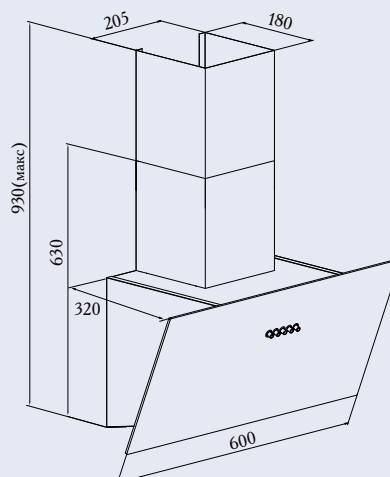

ZHC601B

Кухонная вытяжка

Общие данные:

- Тип: наклонная
- Габариты (ВxШxГ) (см): 30x60x32
- Производительность: 650 м3/час
- Освещение: LED/1x2 Вт
- Уровень шума: 58 дБ
- Диаметр воздуховода: 150 мм
- Режимы работы: отвод / рециркуляция
- Управление: электронное
- Эффективное очищение воздуха в помещениях до 20 м²

Управление и функции:

- Кнопки управления на стекле
- 3 скорости

Дополнительная информация:

- Гладкая ровная декоративная панель из закаленного стекла – лаконичный дизайн и легкий уход
- Алюминиевый жировой фильтр
- Периметральное всасывание
- Декоративный короб
- Цвет: черный

ZHC601W

Кухонная вытяжка

Общие данные:

- Тип: наклонная
- Габариты (ВxШxГ) (см): 30x60x32
- Производительность: 650 м3/час
- Освещение: LED/1x2 Вт
- Уровень шума: 58 дБ
- Диаметр воздуховода: 150 мм
- Режимы работы: отвод / рециркуляция
- Управление: электронное
- Эффективное очищение воздуха в помещениях до 20 м²

Управление и функции:

- Кнопки управления на стекле
- 3 скорости

Дополнительная информация:

- Гладкая ровная декоративная панель из закаленного стекла – лаконичный дизайн и легкий уход
- Алюминиевый жировой фильтр
- Периметральное всасывание
- Декоративный короб
- Цвет: белый