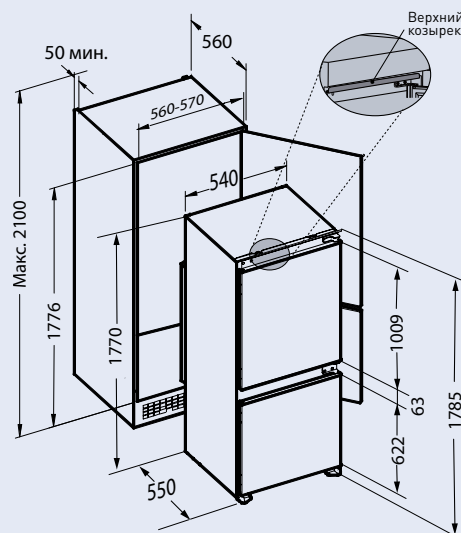

Дополнительная информация:

- Уровень шума: 41 дБ
- Перенавешиваемые двери
- Крепление дверцы на скользящих направляющих