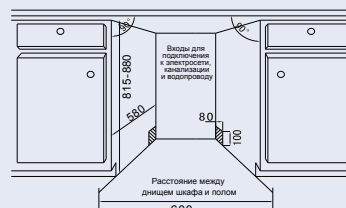

ZDI453

Посудомоечная машина

Общие данные:

- Тип: встраиваемая
- Габариты: 81,5x44,8x55,8 см
- Количество комплектов: 11
- Класс энергопотребления/мойки/сушки: A++/A/A
- Управление: электронное
- Уровень шума: 49 дБ

Программы: 7

- Интенсивная/Эко/Ежедневная/Стекло/Быстрая 60 мин/Предварительная мойка/Автоматическая

Дополнительные функции:

- Таймер отсрочки до 24 ч
- Автоматическая функция 3 в 1/All in 1
- Режим половинной загрузки (1/2)
- Система смягчения воды
- Регулировка жесткости воды – 8 уровней
- Регулировка подачи ополаскивателя – 6 уровней
- Возможность дозагрузки посуды
- Регулировка верхней корзины по высоте
- Регулировка ножек по высоте

Управление и индикация:

- LED-дисплей
- LED-индикаторы программ
- LED-индикаторы наличия соли и ополаскивателя

- Звуковой сигнал окончания программы
- Луч на полу

Безопасность:

- Защита от протечек
- Аквастоп

Оснащение:

- Третья корзина (выдвижная корзина для столовых приборов)
- Складные держатели посуды в корзинах
- Количество разбрызгивателей: 2 (верхний/нижний)
- Полка для чашек
- Материал ручки верхней/нижней корзины: пластик (с логотипом)
- Материал фильтра: сталь

Дополнительная информация:

- Тип сушки: конденсационная
- Тип нагревательного элемента: скрытый
- Температурные режимы: 40-62°C
- Давление воды: 0,04-1,0 МПа
- Потребление воды за цикл: 9 л
- Потребление электроэнергии за цикл: 0,782 кВт/ч
- Мощность подключения: 1850 Вт

ZDI601

Посудомоечная машина

Общие данные:

- Тип: встраиваемая
- Габариты: 81,5x59,6x55,8 см
- Количество комплектов: 14
- Класс энергопотребления/мойки/сушки: A++/A/A
- Управление: электронное
- Уровень шума: 55 дБ

Программы: 5

- Интенсивная/Эко/Стекло/Быстрая/Предварительная мойка

Дополнительные функции: