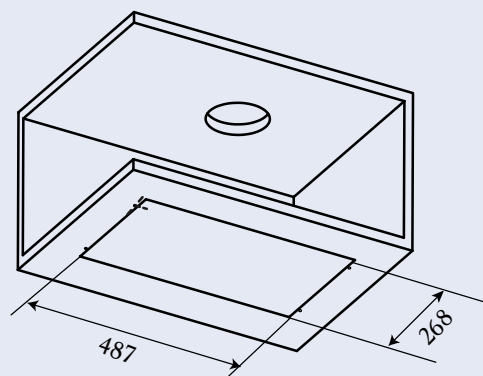

Дополнительная информация:

- Алюминиевый жировой фильтр в комплекте
- Цвет: нержавеющая сталь