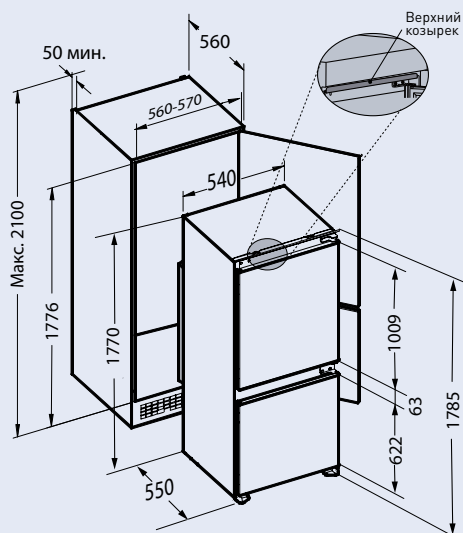

Дополнительная информация:

- Уровень шума: 39 дБ
- Перенавешиваемые двери
- Крепление дверцы на скользящих направляющих