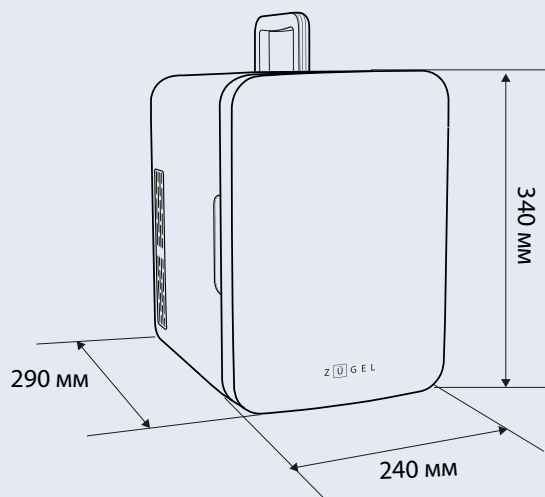

В комплекте:

- Кабель питания сетевой 220 В/2.5 А (1.8 м) – 1 шт.
- Кабель питания автомобильный 12 В (2 м) – 1 шт.