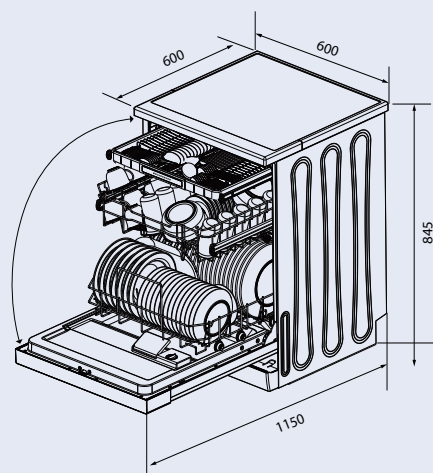

ZDF454W

Посудомоечная машина

Общие данные:

- Тип: отдельно стоящая
- Габариты: 84,5x44,8x60 см
- Количество комплектов: 11
- Класс энергопотребления/мойки/сушки: A++/A/A
- Управление: электронное
- Уровень шума: 49 дБ

Программы: 6

- Интенсивная/Эко/Ежедневная/60 минут/Быстрая/Предварительная мойка

Дополнительные функции:

- Двухзонная мойка Dual Zone Wash (Верхняя или нижняя зона)
- Автоматическая функция 3 в 1/All in 1
- Функция Пауза
- Таймер отсрочки до 24 ч
- Система смягчения воды
- Регулировка жесткости воды – 8 уровней
- Регулировка подачи ополаскивателя – 6 уровней
- Возможность дозагрузки посуды
- Регулировка верхней корзины по высоте
- Регулировка ножек по высоте

Управление и индикация:

- Сенсорное управление
- LED-дисплей
- LED-индикаторы программ
- LED-индикаторы наличия соли и ополаскивателя
- Звуковой сигнал окончания

программы

Безопасность:

- Защита от протечек
- Защита от детей

Оснащение:

- Третья корзина (выдвижная корзина для столовых приборов)
- Складные держатели посуды в корзинах
- Количество разбрызгивателей: 2 (верхний/нижний)
- Полка для чашек
- Материал ручки верхней/нижней корзины: пластик (с логотипом)
- Материал фильтра: сталь

Дополнительная информация:

- Тип сушки: конденсационная
- Тип нагревательного элемента: скрытый
- Температурные режимы: 44-60°C
- Давление воды: 0,04-1,0 МПа
- Потребление воды за цикл: 9 л
- Потребление электроэнергии за цикл: 0,78 кВт/ч
- Мощность подключения: 1850 Вт
- Цвет: белый

ZDF603W

Посудомоечная машина

Общие данные:

- Тип: отдельно стоящая
- Габариты: 84,5x60x60 см
- Количество комплектов: 14
- Класс энергопотребления/мойки/сушки: A++/A/A
- Управление: электронное
- Уровень шума: 49 дБ

Программы: 6