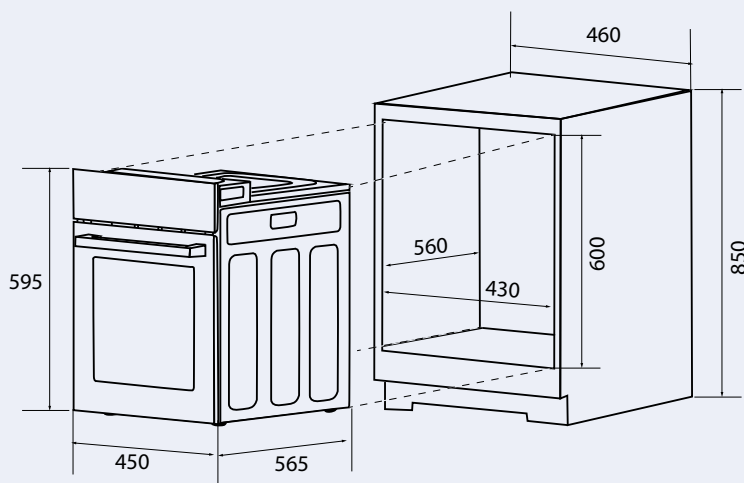

ZOE451B

Встраиваемый духовой шкаф

- Класс энергопотребления A
- Объем камеры 50 л
- 6 режимов работы: Верхний и нижний нагрев с вентилятором, Верхний и нижний нагрев, Нижний нагрев, Нижний нагрев с вентилятором, Двойной гриль, Гриль
- Конвекционный нагрев
- Максимальная мощность 2200 Вт
- Температура приготовления 50-250°C
- Тип управления: утапливаемые поворотные переключатели PIPO
- Гриль
- Таймер
- Тройное остекление дверцы духовки
- Съёмные хромированные боковые направляющие
- Материал панели управления: стекло
- Эмаль легкой очистки
- Тангенциальное охлаждение
- Мощность лампы: 25 Вт
- Цвет: черный

Принадлежности:

- Глубокий противень ..... 1 шт.
- Решетка ..... 1 шт.
- Съёмные боковые направляющие ..... 2 шт.

ZOE451W

Встраиваемый духовой шкаф

- Класс энергопотребления A
- Объем камеры 50 л
- 6 режимов работы: Верхний и нижний нагрев с вентилятором, Верхний и нижний нагрев, Нижний нагрев, Нижний нагрев с вентилятором, Двойной гриль, Гриль
- Конвекционный нагрев
- Максимальная мощность 2200 Вт
- Температура приготовления 50-250°C
- Тип управления: утапливаемые поворотные переключатели PIPO
- Гриль
- Таймер
- Тройное остекление дверцы духовки
- Съёмные хромированные боковые направляющие
- Материал панели управления: стекло
- Эмаль легкой очистки
- Тангенциальное охлаждение
- Мощность лампы: 25 Вт
- Цвет: белый

Принадлежности:

- Глубокий противень ..... 1 шт.
- Решетка ..... 1 шт.
- Съёмные боковые направляющие ..... 2 шт.

ZOE451X

Встраиваемый духовой шкаф