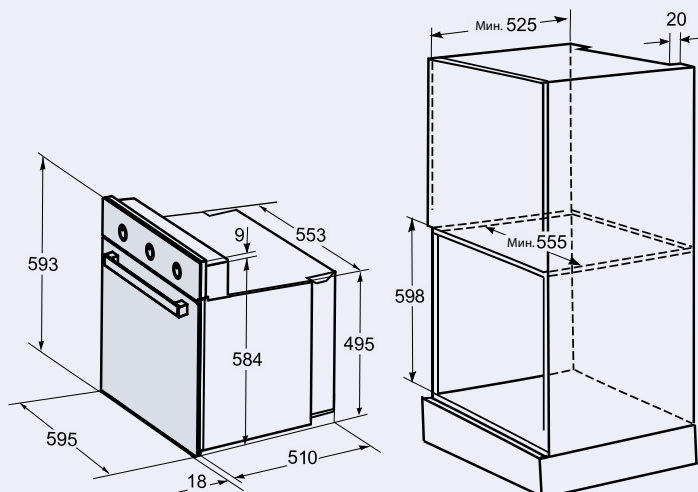

Принадлежности:

- Противень 2 шт.
- Решетка 1 шт.

Размеры прибора (В хШхГ): 593х595х528 мм
 Вес нетто: 24, 7 кг
 Размеры ниши для встраивания (ВхШхГ):
 598х555 х525 мм

ZO A2708 B

Встраиваемый духовой шкаф