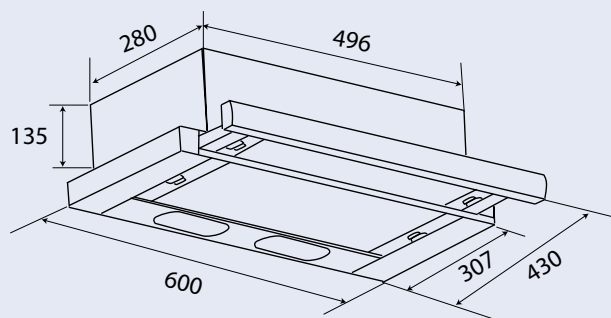

Управление и функции:

- Кнопочное управление
- 2 скорости

Дополнительная информация:

- Алюминиевый жировой фильтр в комплекте
- Цвет: белый

ZHT600X

Кухонная вытяжка

Общие данные:

- Габариты (ВхШхГ(Г*)): 17,4х60х30,7(43) см
- Монтаж: встраиваемая
- Выдвижная панель для особого удобства при использовании
- Максимальная производительность: 400 м³/ч
- Освещение: светодиодные лампы E14 2x5 Вт
- Уровень шума: 57 дБ
- Диаметр воздуховода: 120 мм
- Тип угольного фильтра: Ф-05
- Режимы работы: отвод / рециркуляция
- Управление: электронное
- Вес: 5,8 кг
- Эффективное очищение воздуха в помещениях до 20 м²

Управление и функции:

- Кнопочное управление
- 2 скорости

Дополнительная информация:

- Алюминиевый жировой фильтр в комплекте
- Цвет: нержавеющая сталь

ZHI520B

Кухонная вытяжка

Общие данные:

- Габариты (ВхШхГ): 17,3х51,8х29 см
- Монтаж: встраиваемая
- Максимальная производительность: 600 м³/ч
- Освещение: светодиодное 2x2 Вт
- Уровень шума: 52 дБ
- Диаметр воздуховода: 120 мм
- Режимы работы: отвод / рециркуляция
- Управление: электронное
- Вес: 3,9 кг
- Эффективное очищение воздуха в помещениях до 20 м²