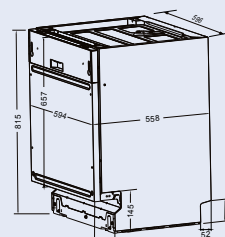

ZDI453

Посудомоечная машина

Общие данные:

- Тип: встраиваемая
- Габариты: 81,5x44,8x55,8 см
- Количество комплектов: 11
- Класс энергопотребления/мойки/сушки: A++/A/A
- Управление: электронное
- Уровень шума: 49 дБ

Программы: 7

- Интенсивная/Эко/Ежедневная/Стекло/Быстрая 60 мин/Предварительная мойка/Автоматическая

Дополнительные функции:

- Таймер отсрочки до 24 ч
- Автоматическая функция 3 в 1/All in 1
- Режим половинной загрузки (1/2)
- Система смягчения воды
- Регулировка жесткости воды – 8 уровней
- Регулировка подачи ополаскивателя – 6 уровней
- Возможность дозагрузки посуды
- Регулировка верхней корзины по высоте
- Регулировка ножек по высоте

Управление и индикация:

- LED-дисплей
- LED-индикаторы программ
- LED-индикаторы наличия соли и ополаскивателя

- Звуковой сигнал окончания программы
- Луч на полу

Безопасность:

- Защита от протечек
- Аквастоп

Оснащение:

- Третья корзина (выдвижная корзина для столовых приборов)
- Складные держатели посуды в корзинах
- Количество разбрызгивателей: 2 (верхний/нижний)
- Полка для чашек
- Материал ручки верхней/нижней корзины: пластик (с логотипом)
- Материал фильтра: сталь

Дополнительная информация:

- Тип сушки: конденсационная
- Тип нагревательного элемента: скрытый
- Температурные режимы: 40-62°C
- Давление воды: 0,04-1,0 МПа
- Потребление воды за цикл: 9 л
- Потребление электроэнергии за цикл: 0,782 кВт/ч
- Мощность подключения: 1850 Вт

ZDI601

Посудомоечная машина

Общие данные:

- Тип: встраиваемая
- Габариты: 81,5x59,6x55,8 см
- Количество комплектов: 14
- Класс энергопотребления/мойки/сушки: A++/A/A
- Управление: электронное
- Уровень шума: 55 дБ

Программы: 5

- Интенсивная/Эко/Стекло/Быстрая/Предварительная мойка

Дополнительные функции: