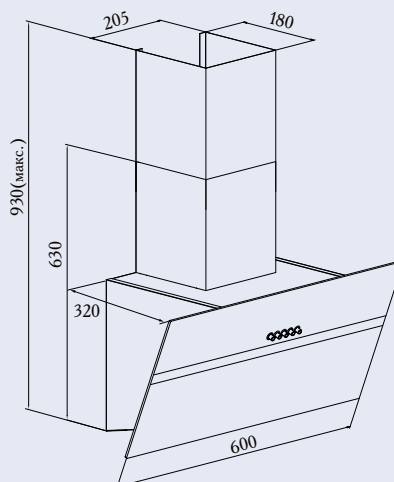

ZHC603B

Кухонная вытяжка

Общие данные:

- Тип: наклонная
- Габариты (ВхШхГ) (см): 38x60x31,3
- Производительность: 700 м3/час
- Освещение: LED/2x1 Вт
- Уровень шума: 58 дБ
- Диаметр воздуховода: 150 мм
- Режимы работы: отвод / рециркуляция
- Управление: электронное
- Эффективное очищение воздуха в помещениях до 20 м²

Управление и функции:

- Кнопки управления на стекле
- 3 скорости

Дополнительная информация:

- Декоративная панель из закаленного стекла – лаконичный дизайн и легкий уход
- Алюминиевый жировой фильтр
- Периметральное всасывание
- Декоративный короб
- Цвет: черный

ZHC604B

Кухонная вытяжка

Общие данные:

- Тип: наклонная
- Габариты (ВхШхГ) (см): 30x60x32
- Производительность: 650 м3/час
- Освещение: LED/1x2 Вт
- Уровень шума: 58 дБ
- Диаметр воздуховода: 150 мм
- Режимы работы: отвод / рециркуляция
- Управление: электронное
- Эффективное очищение воздуха в помещениях до 20 м²

Управление и функции:

- Кнопки управления на стекле
- 3 скорости

Дополнительная информация:

- Декоративная панель из закаленного стекла – лаконичный дизайн и легкий уход
- Алюминиевый декор на панели
- Алюминиевый жировой фильтр
- Периметральное всасывание
- Декоративный короб
- Цвет: черный