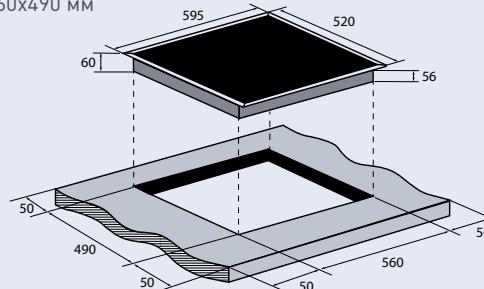

Габариты (ШxГxВ):
590x520x55 мм

Габариты ниши для встраивания (ШxГ):
560x490 мм

ZEH292B

Керамическая варочная панель

- Материал панели: высококачественная стеклокерамика Vitro Ceramic Glass
- Тип поверхности: независимый
- Тип конфорок: быстрый нагрев Hi Light
- Тип управления: сенсорный
- Количество конфорок: 2
- Мощность конфорок: 1 x 1200 Вт (165 мм) 1 x 2000 Вт/1000 (200/120 мм)
- 9 уровней нагрева
- Мощность: 3200 Вт
- Зона расширения: двойная
- Таймер
- Индикация мощности
- Индикация остаточного тепла
- Защитная блокировка (защита от детей)
- Автоотключение
- Защита от перегрева
- Защита от перелива
- Цвет: черный