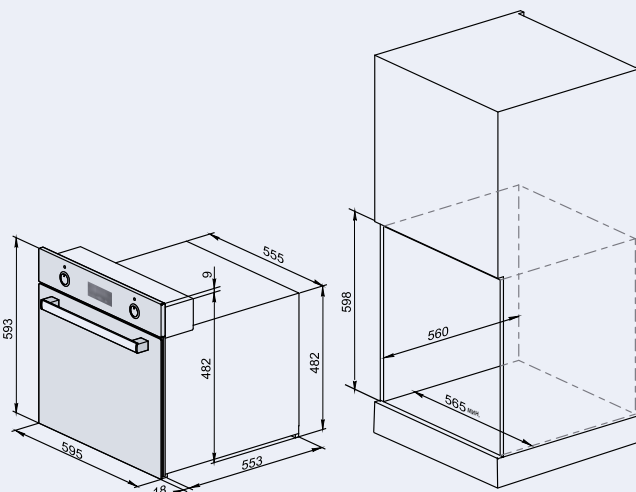

Принадлежности:

- Противень 1 шт.
- Решетка 1 шт.

Размеры прибора (В хШхГ): 593х595х570 мм
 Вес нетто: 30,9 кг
 Размеры ниши для встраивания (ВхШхГ):
 598 х 565х 560 мм

ZO A2710 B

Встраиваемый духовой шкаф