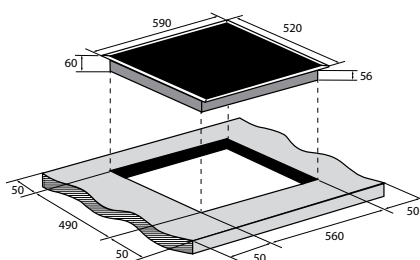

Габариты (ШхГхВ):
450x510x60 мм

Габариты ниши для встраивания (ШхГ):
425x495 мм

ZIH604B

Индукционная варочная панель

- Тип поверхности: независимый
- Тип конфорок: индукционный
- Количество конфорок: 4
- Материал панели: высококачественная стеклокерамика Vitro Ceramic Glass
- Мощность:
 - 1 x 2000 Вт/Ø 180 мм
 - 1 x 1500 Вт/Ø 160 мм
 - 1 x 2000 Вт/Ø 180 мм
 - 1 x 1500 Вт/Ø 160 мм
- Индикация мощности
- Индикатор остаточного тепла для каждой конфорки

Габариты (ШхГхВ):
595x520x55 мм

Габариты ниши для встраивания (ШхГ):
560x490 мм

ZIH604W

Индукционная варочная панель

- Тип поверхности: независимый
- Тип конфорок: индукционный
- Количество конфорок: 4
- Материал панели: высококачественная стеклокерамика EuroKera (Франция)
- Мощность:
 - 1 x 2000 Вт/Ø 180 мм
 - 1 x 1500 Вт/Ø 160 мм
 - 1 x 2000 Вт/Ø 180 мм
 - 1 x 1500 Вт/Ø 160 мм
- Индикация мощности
- Индикатор остаточного тепла для каждой конфорки