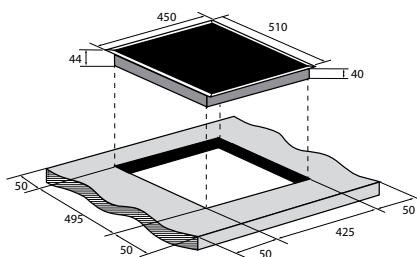

- Материал панели: высококачественная стеклокерамика Vitro Ceramic Glass
- Тип поверхности: независимый
- Тип конфорок: быстрый нагрев Hi Light
- Тип управления: сенсорный/слайдер
- Количество конфорок: 3
- Мощность конфорок: 1 x 1800 Вт (200 мм)
  1 x 1200 Вт (165 мм)
  1 x 2000/1000 Вт (200/120 мм)
- 9 уровней нагрева
- Мощность: 5000 Вт
- Зона расширения: двойная
- Таймер
- Индикация мощности
- Индикация остаточного тепла
- Защитная блокировка (защита от детей)
- Автоотключение
- Защита от перегрева
- Защита от перелива
- Цвет: черный

Размеры прибора (В xШxГ):
44x450x510 мм

Вес нетто: 6.8 кг

Размеры ниши для
встраивания (ШxГ):
425x495 мм