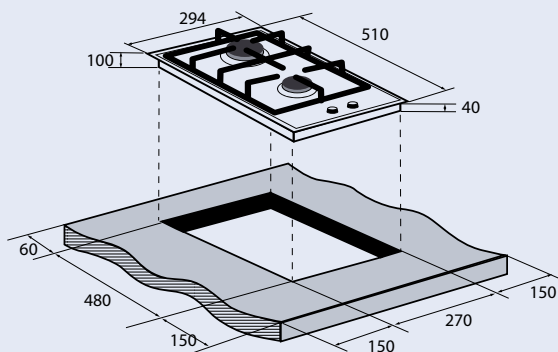

ZGH291B/ZGH291W

Габариты поверхности (ШxГxВ): 294x510x100 мм
Габариты ниши для встраивания (ШxГ): 270x480 мм