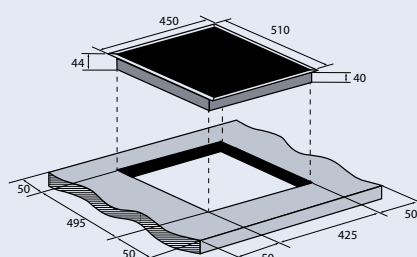

Размеры прибора (В xШxГ):
44x450x510 мм

Вес нетто: 6.8 кг

Размеры ниши для
встраивания (ШxГ):
425x495 мм

ZEN452W

Керамическая варочная панель

- Материал панели: высококачественная стеклокерамика EuroKera (Франция)
- Тип поверхности: независимый
- Тип конфорок: быстрый нагрев Hi Light
- Тип управления: сенсорный/слайдер
- Количество конфорок: 3
- Мощность конфорок: 1 x 1800 Вт (200 мм)
1 x 1200 Вт (165 мм)
1 x 2000/1000 Вт (200/120 мм)
- 9 уровней нагрева
- Мощность: 5000 Вт
- Зона расширения: двойная
- Таймер
- Индикация мощности
- Индикация остаточного тепла
- Защитная блокировка (защита от детей)
- Автоотключение
- Защита от перегрева
- Защита от перелива
- Цвет: белый

Размеры прибора (В xШxГ):
44x450x510 мм

Вес нетто: 6.8 кг

Размеры ниши для
встраивания (ШxГ):
425x495 мм

ZEH602B

Керамическая варочная панель

- Материал панели: высококачественная стеклокерамика Vitro Ceramic Glass
- Тип поверхности: независимый
- Тип конфорок: быстрый нагрев Hi Light
- Тип управления: сенсорный/слайдер
- Количество конфорок: 4
- Мощность конфорок:
 - 1 x 1800 Вт (200 мм)
 - 1 x 1200 Вт (165 мм)
 - 1 x 2200/1000 Вт (230/138 мм)
 - 1 x 1200 (165 мм)
- 9 уровней нагрева
- Мощность: 6400 Вт
- Зона расширения: двойная
- Таймер
- Индикация мощности
- Индикация остаточного тепла
- Защитная блокировка (защита от детей)
- Автоотключение
- Защита от перегрева
- Защита от перелива
- Цвет: черный